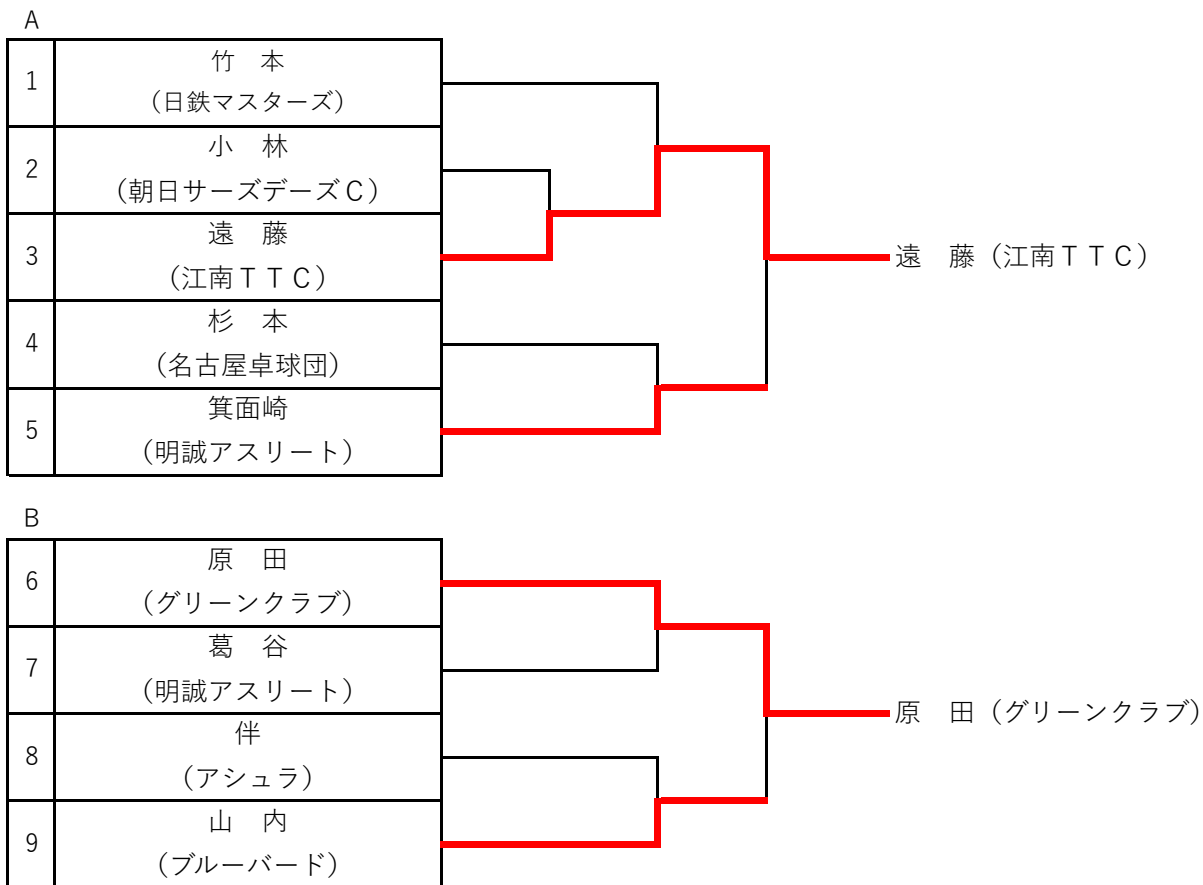

主催：愛知県卓球協会
 日時：令和6年12月7日(土)
 会場：豊田市西部体育館

男子サーティ (2名) 各トーナメント1位が本戦出場

A

B

第77回 東京卓球選手権大会 (TOKYO OPEN) 愛知県予選

主催：愛知県卓球協会
日時：令和6年12月7日(土)
会場：豊田市西部体育館

男子フォーティ (2名) 各トーナメント1位が本戦出場

第77回 東京卓球選手権大会 (TOKYO OPEN) 愛知県予選

主催：愛知県卓球協会
 日時：令和6年12月7日(土)
 会場：豊田市西部体育館

男子フィフティ (2名) 各トーナメント1位が本戦出場

第77回 東京卓球選手権大会 (TOKYO OPEN) 愛知県予選

主催：愛知県卓球協会
 日時：令和6年12月7日(土)
 会場：豊田市西部体育館

男子ローシックスティ (2名) 各トーナメント1位が本戦出場

第77回 東京卓球選手権大会 (TOKYO OPEN) 愛知県予選