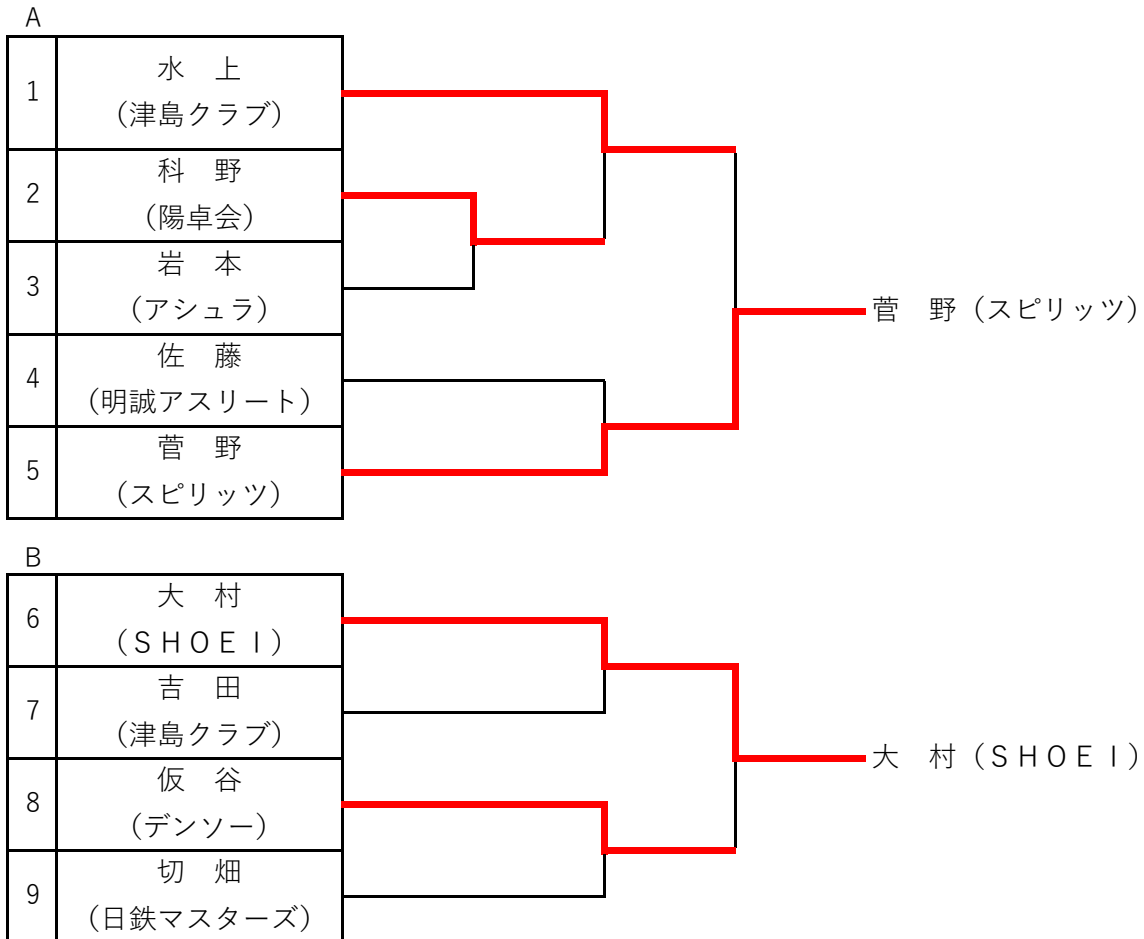

主催：愛知県卓球協会
 日時：令和6年12月7日(土)
 会場：豊田市西部体育館

男子サーティ (2名) 各トーナメント1位が本戦出場

A

B

第77回 東京卓球選手権大会 (TOKYO OPEN) 愛知県予選

主催：愛知県卓球協会
日時：令和6年12月7日(土)
会場：豊田市西部体育館

男子フォーティ (2名) 各トーナメント1位が本戦出場

第77回 東京卓球選手権大会 (TOKYO OPEN) 愛知県予選