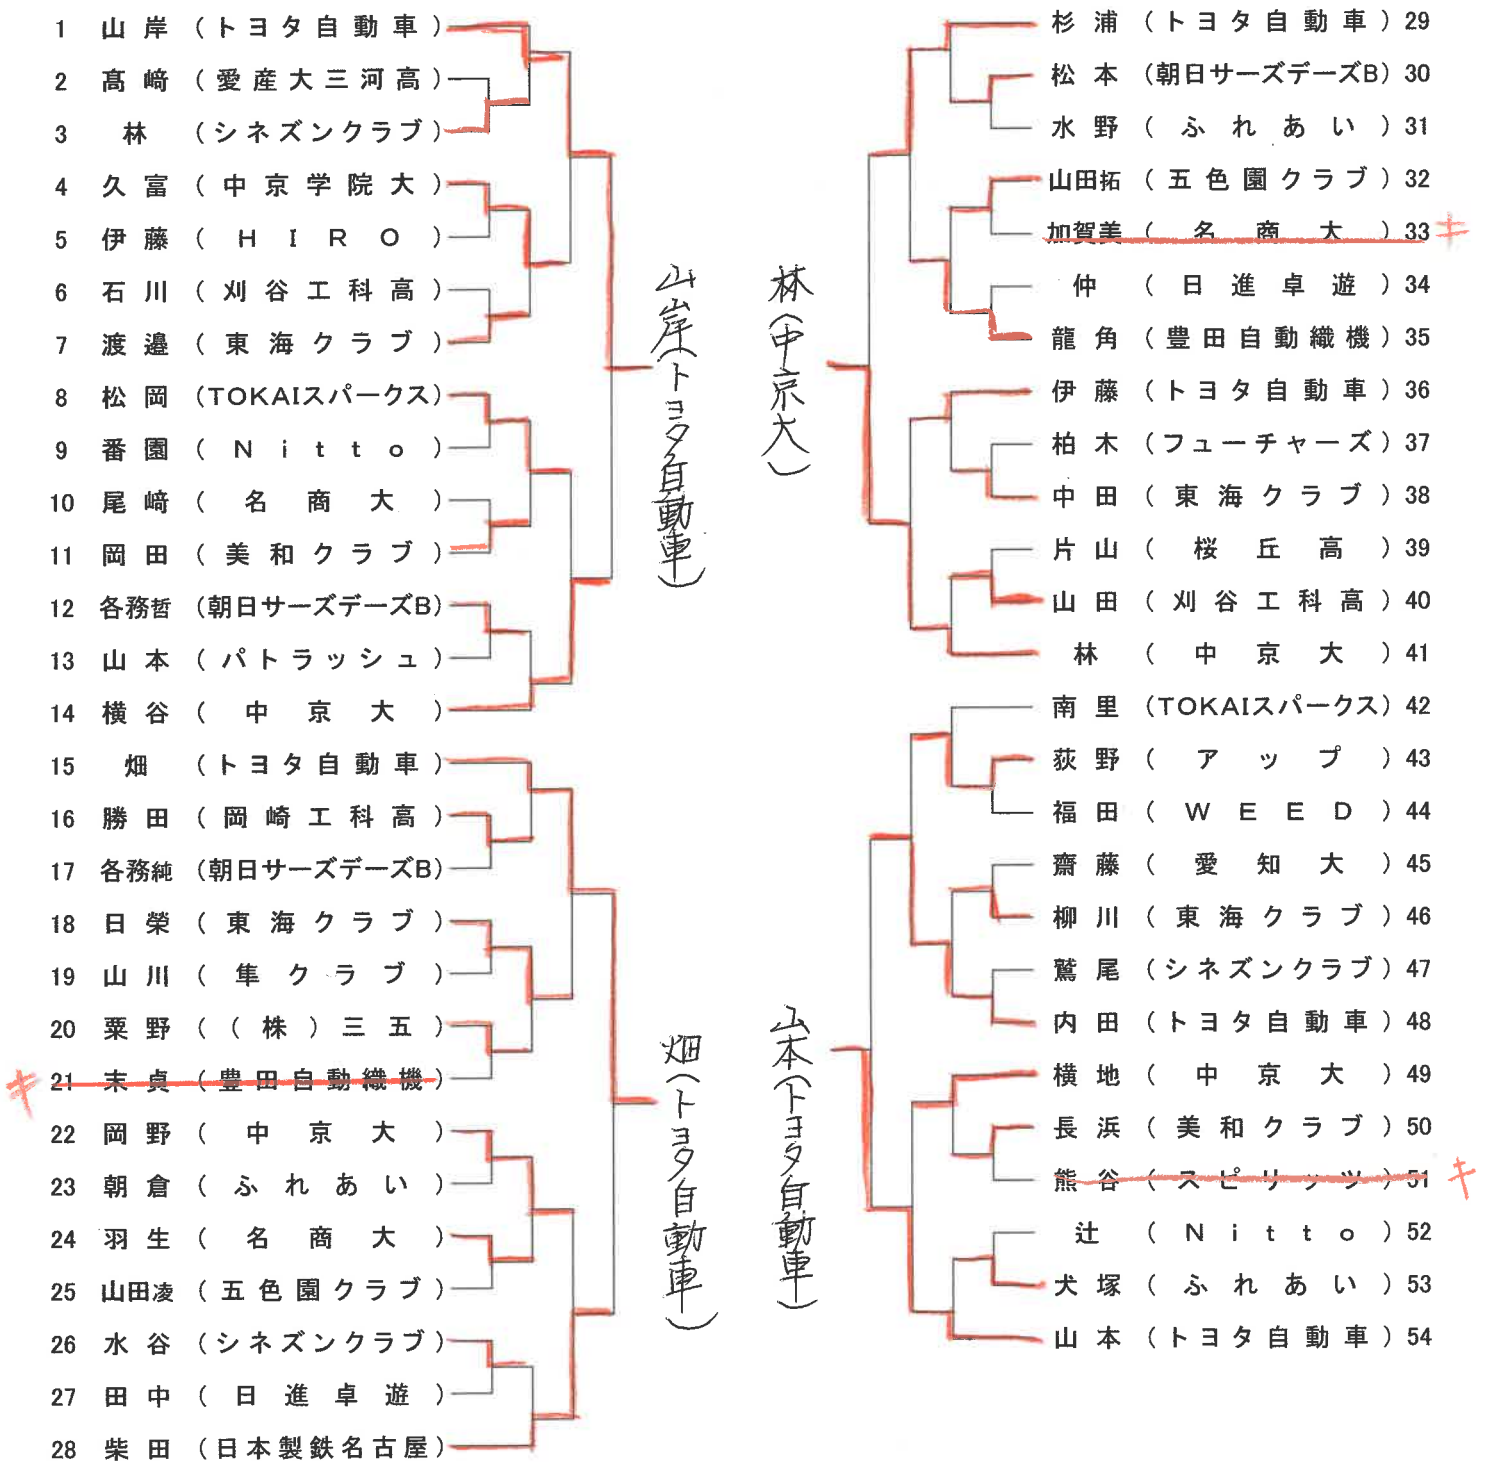

キック

第77回 東京卓球選手権大会 (TOKYO OPEN) 愛知県予選 主催 愛知県卓球協会
日時 令和6年12月8日(日)
場所 豊田市西部体育館

男子シングルス 4名 特別推薦 鈴木、三木、本田、ソウザ (愛工大)
全日学R 谷垣 (愛工大)
全日本JR IHR 坂井 (愛工大名電高)
全日本JR 菅沼 (愛工大名電高)
IHR 渡邊 (愛工大名電高)