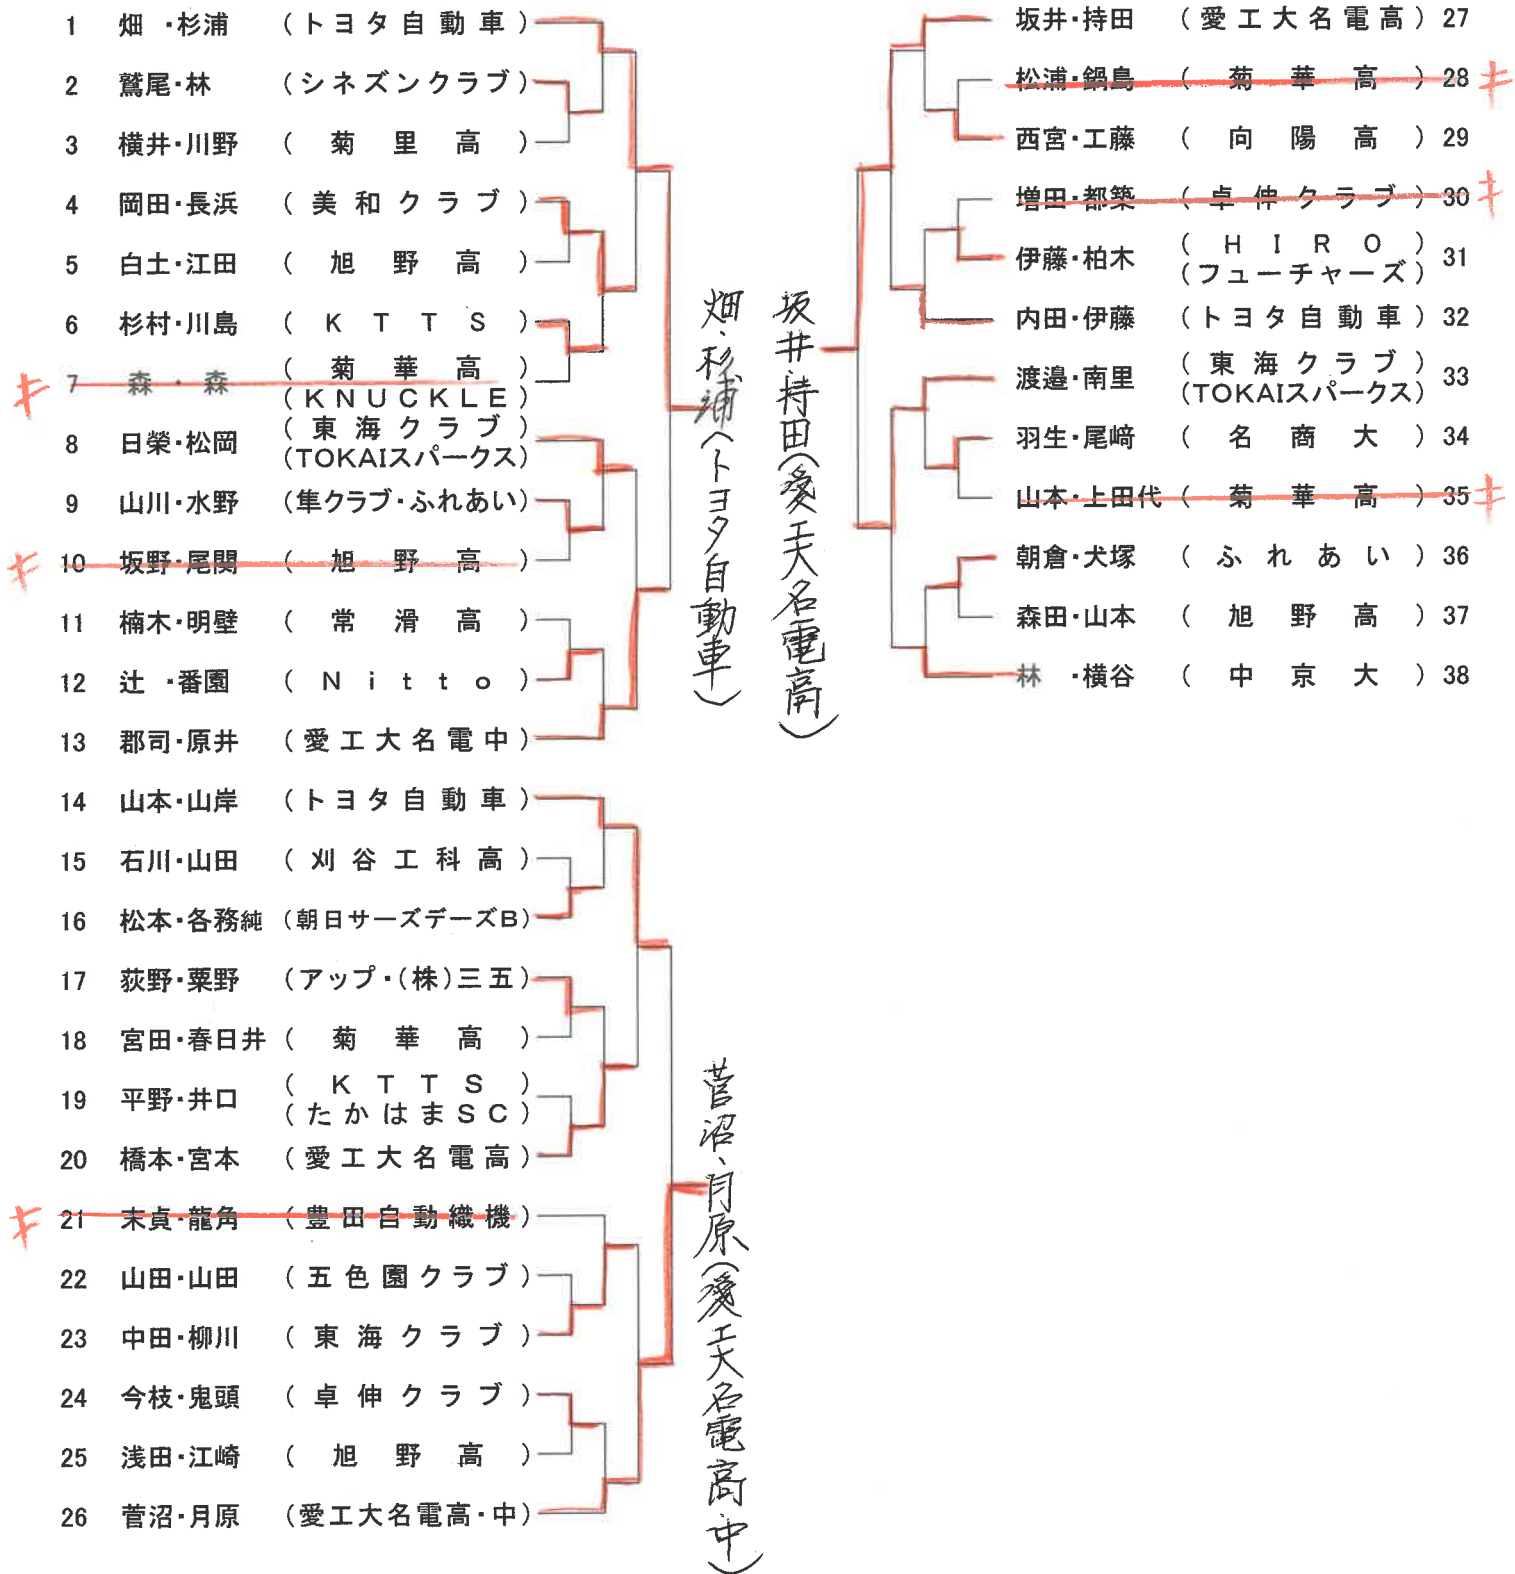

男子ダブルス 3組

特別推薦 鈴木・三木、 本田・ソウザ (愛工大)

IHR 渡邊・杉浦 (愛工大名電高)

全日本社会人R 二木・岡田 (豊田自動織機)