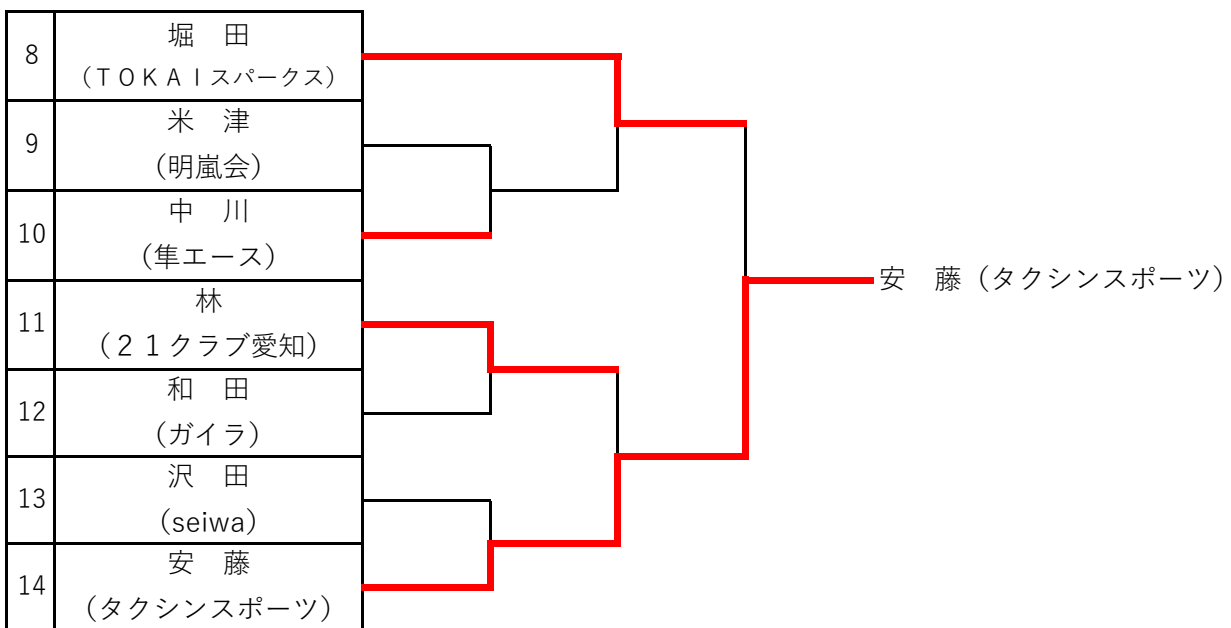

推薦：近藤 (愛み大瑞穂)

第77回東京卓球選手権大会 (TOKYO OPEN) 愛知県予選会

主催：愛知県卓球協会

令和6年12月7日 (土)
豊田市西部体育館

ジュニア女子 (2)

3名通過

推薦：近藤 (愛み大瑞穂)

第77回 東京卓球選手権大会 (TOKYO OPEN) 愛知県予選

主催：愛知県卓球協会
 日時：令和6年12月7日(土)
 会場：豊田市西部体育館

男子サーティ (2名) 各トーナメント1位が本戦出場

A

B

第77回 東京卓球選手権大会 (TOKYO OPEN) 愛知県予選

主催：愛知県卓球協会
日時：令和6年12月7日(土)
会場：豊田市西部体育館

男子フォーティ (2名) 各トーナメント1位が本戦出場

第77回 東京卓球選手権大会 (TOKYO OPEN) 愛知県予選