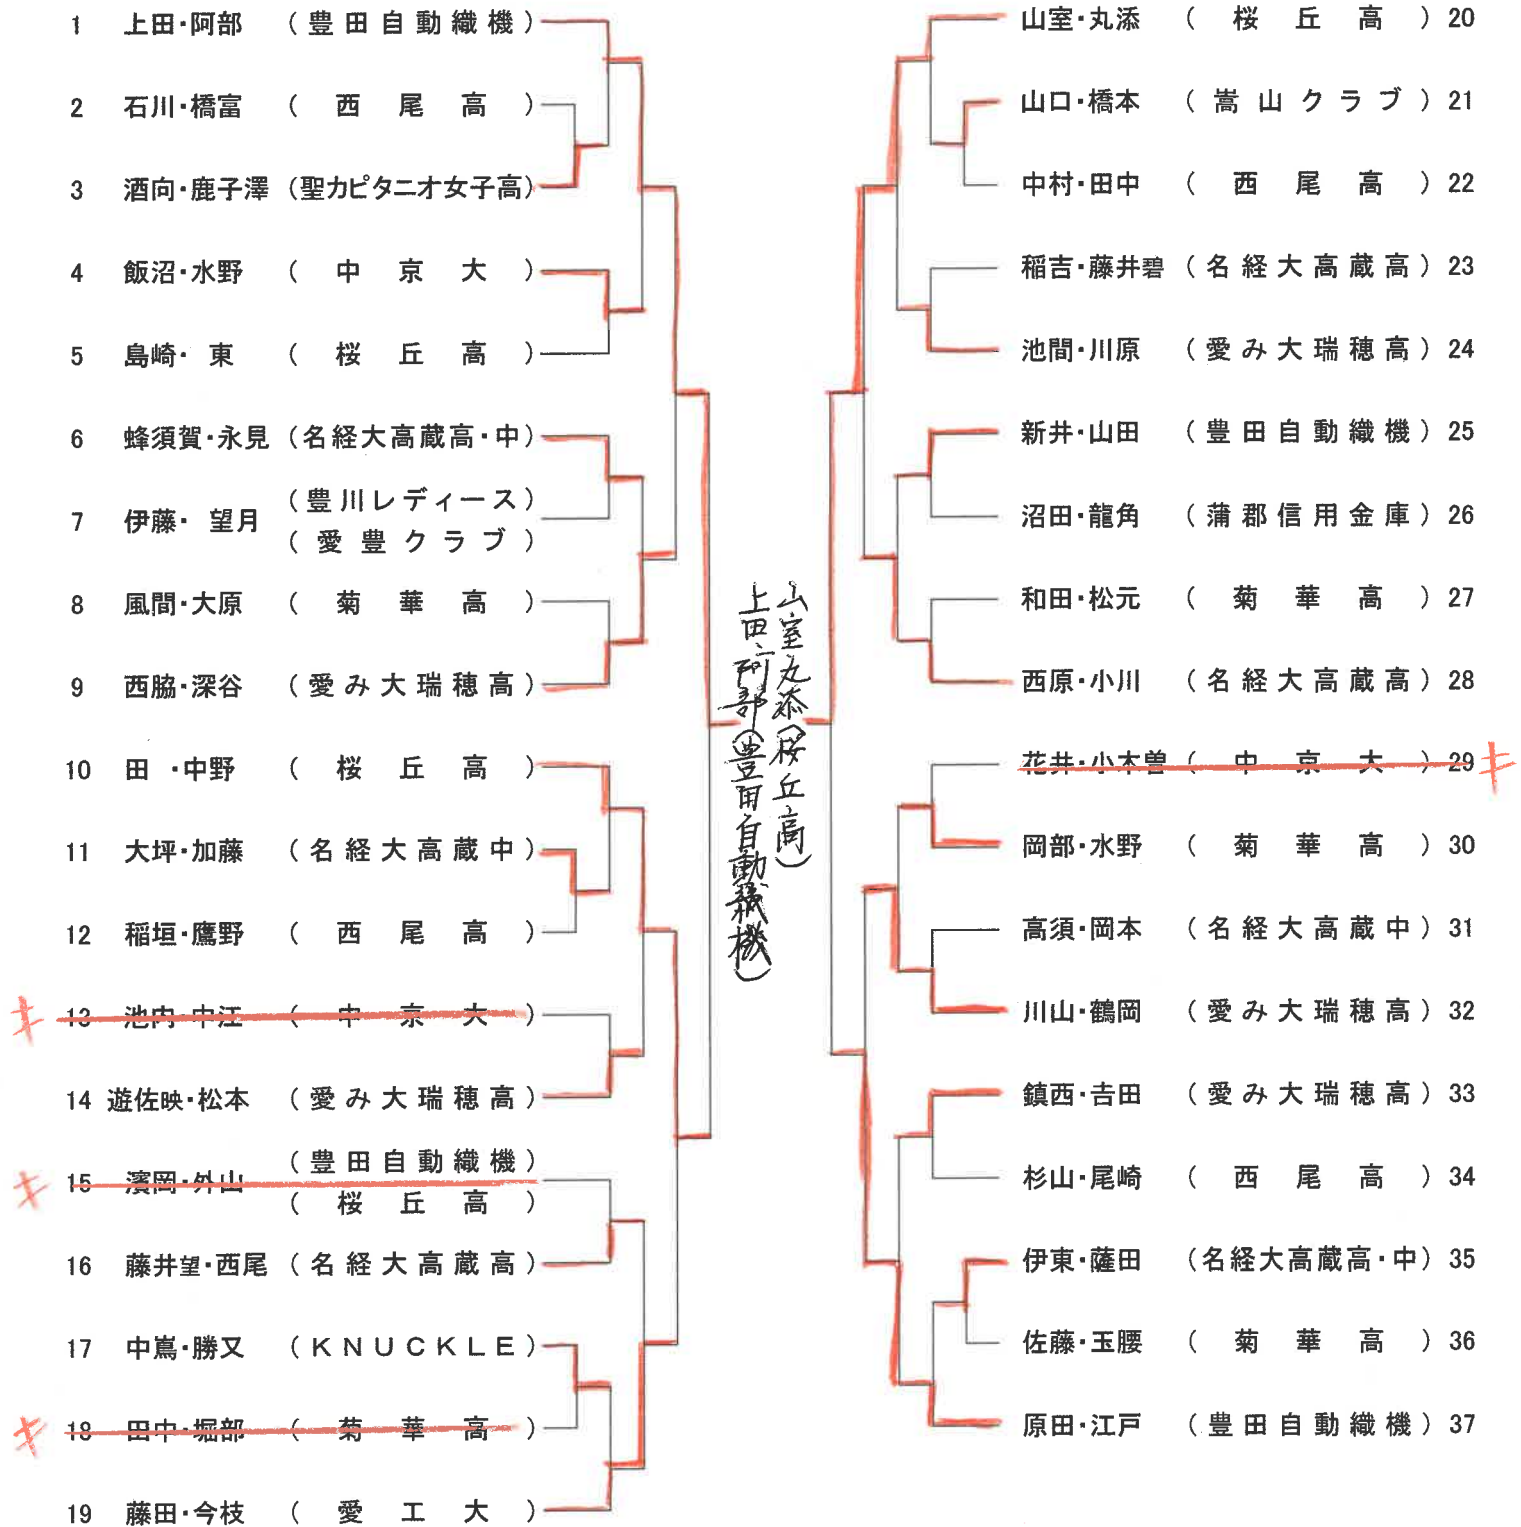

主催 愛知県卓球協会

日時 令和6年12月8日(日)

場所 豊田市西部体育館

女子シングルス 4名

ベスト16 全日学R 岡田(愛工大)

ベスト16 田(桜丘高)

IHR 山室(桜丘高)

全日本JR 遊佐(愛み大瑞穂高)

男子ダブルス 3組

特別推薦 鈴木・三木、 本田・ソウザ (愛工大)

IHR 渡邊・杉浦 (愛工大名電高)

全日本社会人R 二木・岡田 (豊田自動織機)

女子ダブルス 2組

IHR 遊佐美・中村 (愛み大瑞穂高)

第77回東京卓球選手権大会 (TOKYO OPEN) 愛知県予選会

主催：愛知県卓球協会