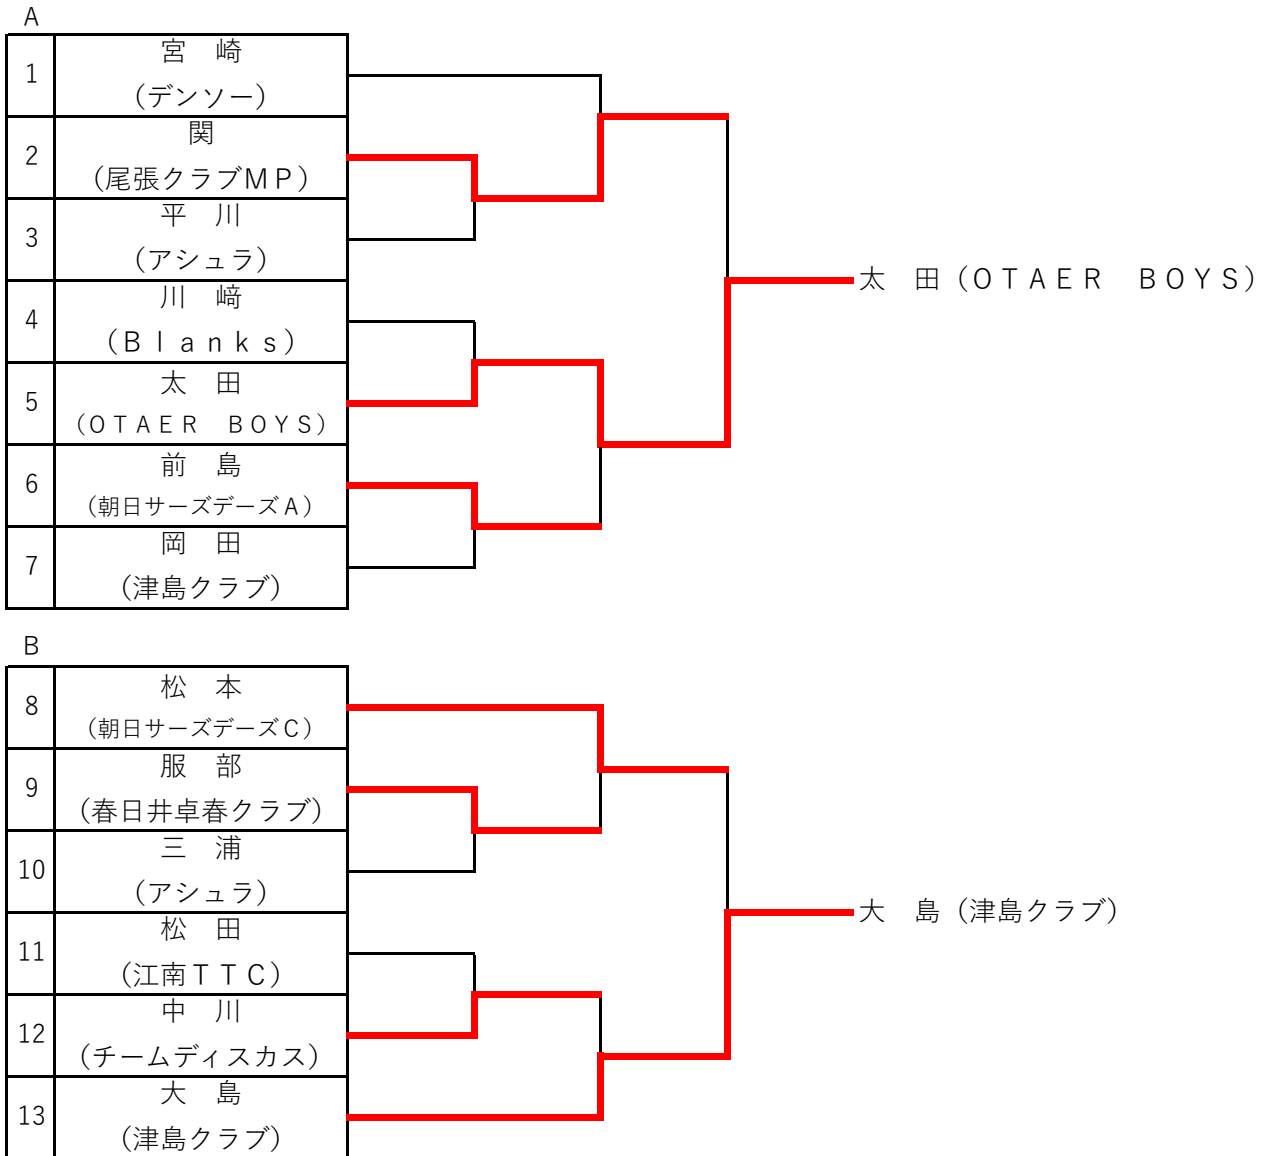

主催：愛知県卓球協会
 日時：令和6年12月7日(土)
 会場：豊田市西部体育館

男子サーティ (2名) 各トーナメント1位が本戦出場

A

B

第77回 東京卓球選手権大会 (TOKYO OPEN) 愛知県予選

主催：愛知県卓球協会
日時：令和6年12月7日(土)
会場：豊田市西部体育館

男子フォーティ (2名) 各トーナメント1位が本戦出場

第77回 東京卓球選手権大会 (TOKYO OPEN) 愛知県予選

主催：愛知県卓球協会
 日時：令和6年12月7日(土)
 会場：豊田市西部体育館

男子フィフティ (2名) 各トーナメント1位が本戦出場

第77回 東京卓球選手権大会 (TOKYO OPEN) 愛知県予選

主催：愛知県卓球協会
 日時：令和6年12月7日(土)
 会場：豊田市西部体育館

男子ローシックスティ (2名) 各トーナメント1位が本戦出場

第77回 東京卓球選手権大会 (TOKYO OPEN) 愛知県予選