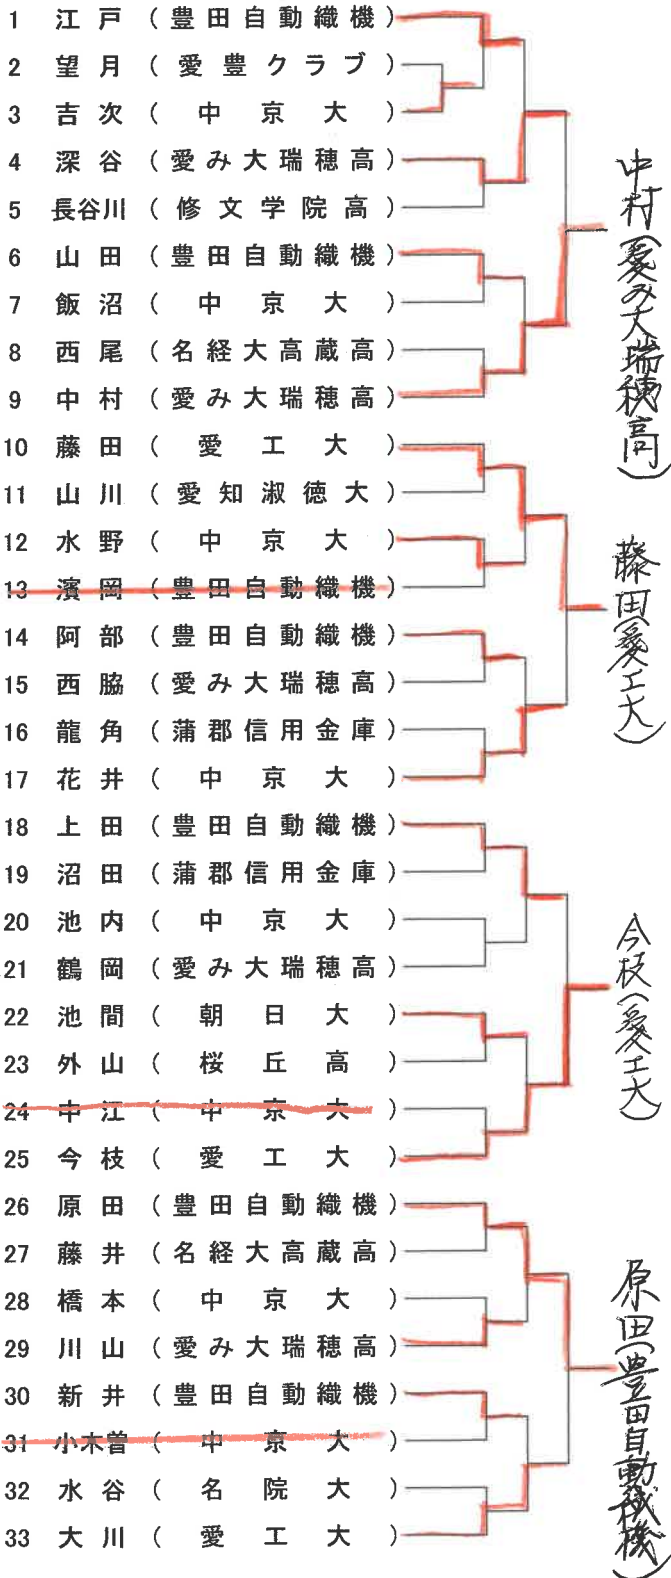

キック

第77回 東京卓球選手権大会 (TOKYO OPEN) 愛知県予選 主催 愛知県卓球協会
日時 令和6年12月8日(日)
場所 豊田市西部体育館

男子シングルス 4名 特別推薦 鈴木、三木、本田、ソウザ (愛工大)
全日学R 谷垣 (愛工大)
全日本JR IHR 坂井 (愛工大名電高)
全日本JR 菅沼 (愛工大名電高)
IHR 渡邊 (愛工大名電高)

キロク

第77回 東京卓球選手権大会 (TOKYO OPEN) 愛知県予選

主催 愛知県卓球協会

日時 令和6年12月8日(日)

場所 豊田市西部体育館

女子シングルス 4名

ベスト16 全日学R 岡田(愛工大)

ベスト16 田(桜丘高)

IHR 山室(桜丘高)

全日本JR 遊佐(愛み大瑞穂高)

男子ダブルス 3組

特別推薦 鈴木・三木、 本田・ソウザ (愛工大)

IHR 渡邊・杉浦 (愛工大名電高)

全日本社会人R 二木・岡田 (豊田自動織機)

女子ダブルス 2組

IHR 遊佐美・中村 (愛み大瑞穂高)

第77回東京卓球選手権大会 (TOKYO OPEN) 愛知県予選会

主催：愛知県卓球協会