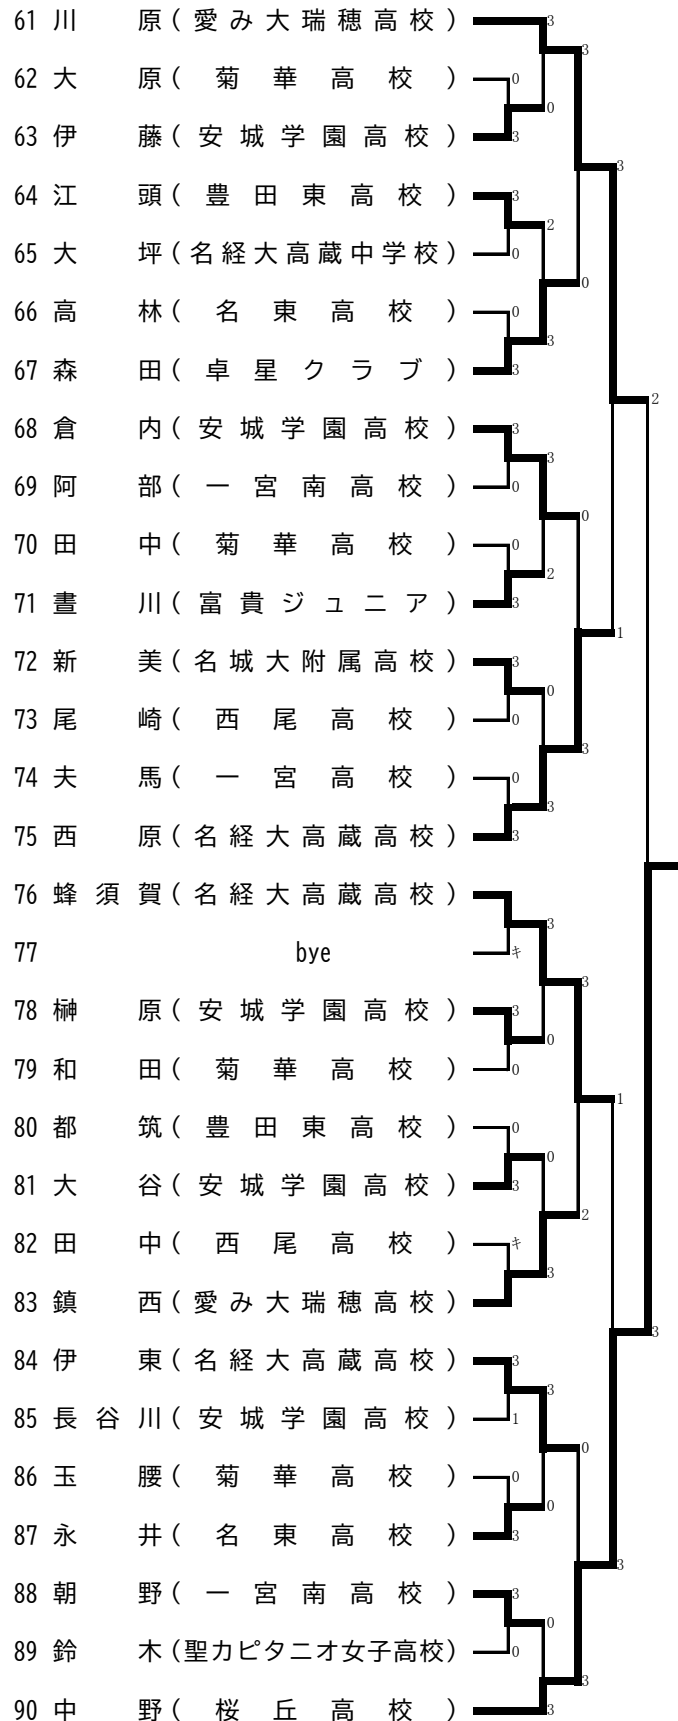

推薦：原井(愛工大名電中)CR8、郡司(愛工大名電中)JR3・全中R8、立川(愛工大名電中)全日本CR2、村瀬稿(岡崎城西高校)

第77回東京卓球選手権大会 (TOKYO OPEN) 愛知県予選会

主催：愛知県卓球協会

令和6年12月7日 (土)
豊田市西部体育館

ジュニア女子 (1)

3名通過

1 遊 佐 (愛み大瑞穂高校)	3	3	島 崎 (桜丘高校)	31
2 杉 山 (西尾高校)	0	0	鹿 子 澤 (聖カピタニオ女子高校)	32
3 小 山 (安城学園高校)	3	0	三 井 (リバーウエスト)	33
4 浅 井 (新城有教館高校)	0	3	新 美 (安城学園高校)	34
5 福 田 (美崎クラブ)	3	2	佐 藤 (YNS卓球スクール)	35
6 高 橋 (富貴ジュニア)	0	0	鈴 木 (名城大附属高校)	36
7 稲 吉 (名経大高蔵高校)	3	3	藤 井 (名経大高蔵高校)	37
8 石 川 (安城学園高校)	3	3	水 野 (安城学園高校)	38
9 佐 藤 (菊華高校)	0	3	小 野 (岡崎東高校)	39
10 仁 科 (一宮南高校)	2	2	稲 垣 (西尾高校)	40
11 矢 田 (知立東高校)	3	0	澁 谷 (卓星クラブ)	41
12 長 坂 (豊橋工科高校)	キ	1	水 野 (菊華高校)	42
13 神 戸 (うばこやまJr.)	0	3	辻 本 (名東高校)	43
14 中 木 屋 (豊田東高校)	0	3	bye	44
15 丸 添 (桜丘高校)	3	3	松 本 (愛み大瑞穂高校)	45
16 東 (桜丘高校)	キ	3	小 川 (名経大高蔵高校)	46
17 bye	キ	0	清 水 (安城学園高校)	47
18 久 野 (豊田東高校)	0	3	村 澤 (新城有教館高校)	48
19 庭 村 (安城学園高校)	3	0	鈴 木 (KNUCKLE)	49
20 岡 部 (菊華高校)	3	3	栗 林 (一宮高校)	50
21 加 藤 (姚 JTC)	0	0	堀 部 (菊華高校)	51
22 前 田 (名東高校)	0	1	西 川 (美和高校)	52
23 吉 田 (愛み大瑞穂高校)	3	3	山 口 (嵩山クラブ)	53
24 橋 本 (嵩山クラブ)	3	2	岩 瀬 (安城学園高校)	54
25 橋 富 (西尾高校)	0	3	河 瀬 (一宮南高校)	55
26 石 川 (Kariya KH)	0	3	伊 藤 (栄徳高校)	56
27 風 間 (菊華高校)	キ	0	福 井 (Kariya KH)	57
28 酒 向 (聖カピタニオ女子高校)	0	2	磯 谷 (豊田東高校)	58
29 矢 野 (安城学園高校)	3	0	松 元 (菊華高校)	59
30 永 見 (名経大高蔵中学校)	キ	3	池 間 (愛み大瑞穂高校)	60

推薦：近藤 (愛み大瑞穂)

第77回東京卓球選手権大会 (TOKYO OPEN) 愛知県予選会

主催：愛知県卓球協会

令和6年12月7日 (土)
豊田市西部体育館

ジュニア女子 (2)

3名通過

推薦：近藤 (愛み大瑞穂)

第77回 東京卓球選手権大会 (TOKYO OPEN) 愛知県予選

主催：愛知県卓球協会
 日時：令和6年12月7日(土)
 会場：豊田市西部体育館

男子サーティ (2名) 各トーナメント1位が本戦出場

A

B

第77回 東京卓球選手権大会 (TOKYO OPEN) 愛知県予選

主催：愛知県卓球協会
日時：令和6年12月7日(土)
会場：豊田市西部体育館

男子フォーティ (2名) 各トーナメント1位が本戦出場

第77回 東京卓球選手権大会 (TOKYO OPEN) 愛知県予選

主催：愛知県卓球協会
 日時：令和6年12月7日(土)
 会場：豊田市西部体育館

男子フィフティ (2名) 各トーナメント1位が本戦出場

第77回 東京卓球選手権大会 (TOKYO OPEN) 愛知県予選

主催：愛知県卓球協会
 日時：令和6年12月7日(土)
 会場：豊田市西部体育館

男子ローシックスティ (2名) 各トーナメント1位が本戦出場

第77回 東京卓球選手権大会 (TOKYO OPEN) 愛知県予選