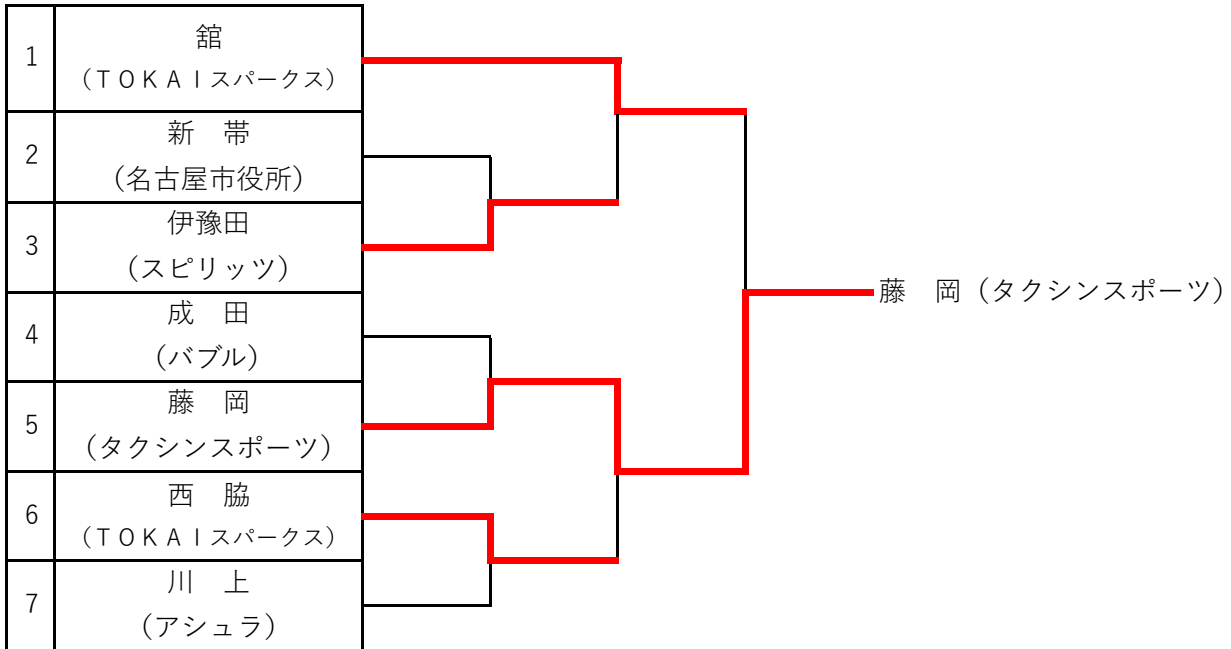

推薦：近藤 (愛み大瑞穂)

第77回東京卓球選手権大会 (TOKYO OPEN) 愛知県予選会

主催：愛知県卓球協会

令和6年12月7日 (土)
豊田市西部体育館

ジュニア女子 (2)

3名通過

推薦：近藤 (愛み大瑞穂)

第77回 東京卓球選手権大会 (TOKYO OPEN) 愛知県予選

主催：愛知県卓球協会
 日時：令和6年12月7日(土)
 会場：豊田市西部体育館

男子サーティ (2名) 各トーナメント1位が本戦出場

A

B

第77回 東京卓球選手権大会 (TOKYO OPEN) 愛知県予選

主催：愛知県卓球協会
日時：令和6年12月7日(土)
会場：豊田市西部体育館

男子フォーティ (2名) 各トーナメント1位が本戦出場

第77回 東京卓球選手権大会 (TOKYO OPEN) 愛知県予選