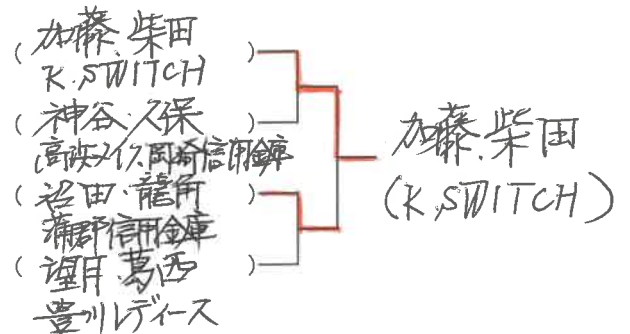

◎男子シングルス(10名選出)

各トーナメント1位の8名予選通過、2位の8名で決定戦(トーナメント枠は抽選)を行い2名予選通過

◎男子ダブルス(5組選出)

男子シングルス 決定戦

第58回全日本社会人卓球選手権大会 愛知県予選

主催 愛知県卓球協会
 日時 令和6年6月2日(日) 午前9時より
 場所 豊川市総合体育館
 共催 日本卓球株式会社
 株式会社VICTAS
 株式会社タマス

◎女子シングルス(10名選出)

◎女子ダブルス(5組選出)

各トーナメント勝者7名予選通過、敗者7名で決定戦
 (トーナメント枠は抽選)を行い3名予選通過

各トーナメント勝者4組予選通過、敗者4組で決定戦
 (トーナメント枠は抽選)を行い1組予選通過

敗者復活戦(抽選)

敗者復活戦(抽選)