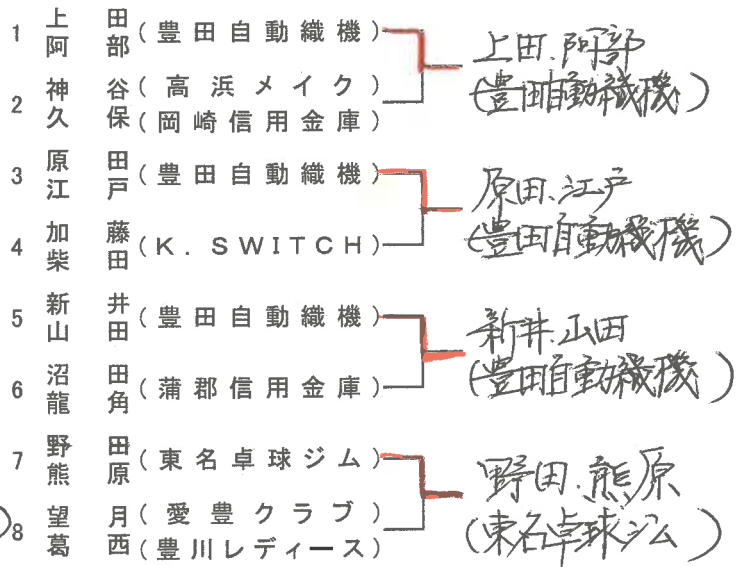

◎男子シングルス(10名選出)

各トーナメント1位の8名予選通過、2位の8名で決定戦(トーナメント枠は抽選)を行い2名予選通過

◎男子ダブルス(5組選出)

男子シングルス 決定戦

第58回全日本社会人卓球選手権大会 愛知県予選

主催 愛知県卓球協会
 日時 令和6年6月2日(日) 午前9時より
 場所 豊川市総合体育館
 共催 日本卓球株式会社
 株式会社VICTAS
 株式会社タマス

◎女子シングルス(10名選出)

◎女子ダブルス(5組選出)

各トーナメント勝者7名予選通過、敗者7名で決定戦
 (トーナメント枠は抽選)を行い3名予選通過

各トーナメント勝者4組予選通過、敗者4組で決定戦
 (トーナメント枠は抽選)を行い1組予選通過

敗者復活戦(抽選)

敗者復活戦(抽選)