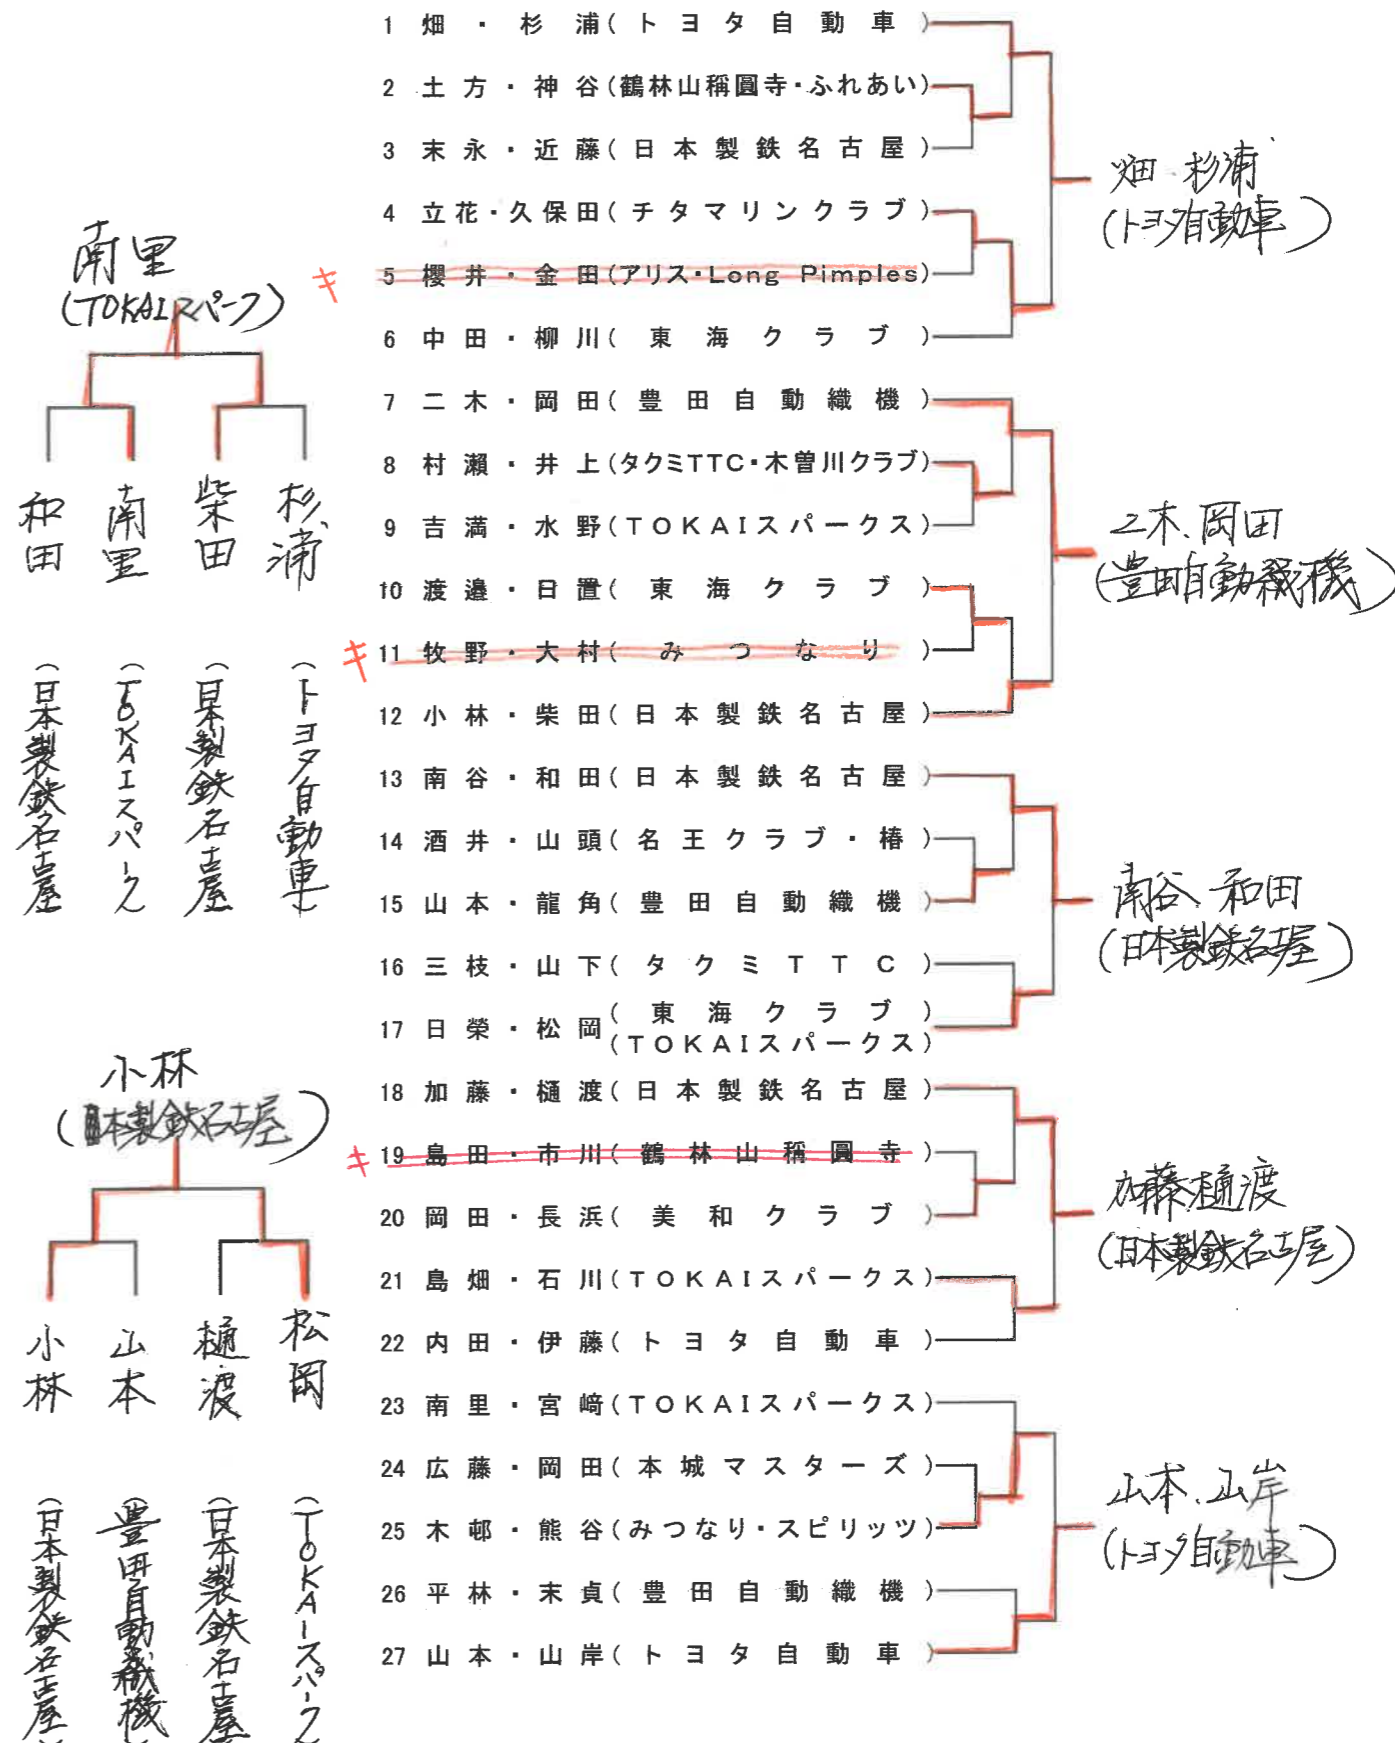

第58回全日本社会人卓球選手権大会 愛知県予選

日時 令和6年6月2日(日)
会場 豊川市総合体育館

※順不同

男子シングルス	女子シングルス
<p>■県予選通過者</p> <p>畑(トヨタ自動車) 南谷(日本製鉄名古屋) 山本(トヨタ自動車) 山岸(トヨタ自動車) 三枝(タクミTTC) 二木(豊田自動織機) 岡田(豊田自動織機) 加藤(日本製鉄名古屋) 南里(TOKAIスパークス) 小林(日本製鉄名古屋)</p>	<p>■県予選通過者</p> <p>安藤(トップおとめピンポンズ名古屋) 上田(豊田自動織機) 阿部(豊田自動織機) 原田(豊田自動織機) 江戸(豊田自動織機) 山田(豊田自動織機) 久保(岡崎信用金庫) 野田(東名卓球ジム) 濱岡(豊田自動織機) 新井(豊田自動織機)</p>
男子ダブルス	女子ダブルス
<p>■県予選通過者</p> <p>畑・杉浦(トヨタ自動車) 二木・岡田(豊田自動織機) 南谷・和田(日本製鉄名古屋) 加藤・樋渡(日本製鉄名古屋) 山本・山岸(トヨタ自動車)</p>	<p>■県予選通過者</p> <p>上田・阿部(豊田自動織機) 原田・江戸(豊田自動織機) 新井・山田(豊田自動織機) 野田・熊原(東名卓球ジム) 加藤・柴田(K.SWITCH)</p>

◎男子シングルス(10名選出)

各トーナメント1位の8名予選通過、2位の8名で決定戦(トーナメント枠は抽選)を行い2名予選通過

◎男子ダブルス(5組選出)

男子シングルス 決定戦

第58回全日本社会人卓球選手権大会 愛知県予選

主催 愛知県卓球協会
 日時 令和6年6月2日(日) 午前9時より
 場所 豊川市総合体育館
 共催 日本卓球株式会社
 株式会社VICTAS
 株式会社タマス

◎女子シングルス(10名選出)

◎女子ダブルス(5組選出)

各トーナメント勝者7名予選通過、敗者7名で決定戦
 (トーナメント枠は抽選)を行い3名予選通過

各トーナメント勝者4組予選通過、敗者4組で決定戦
 (トーナメント枠は抽選)を行い1組予選通過

敗者復活戦(抽選)

敗者復活戦(抽選)