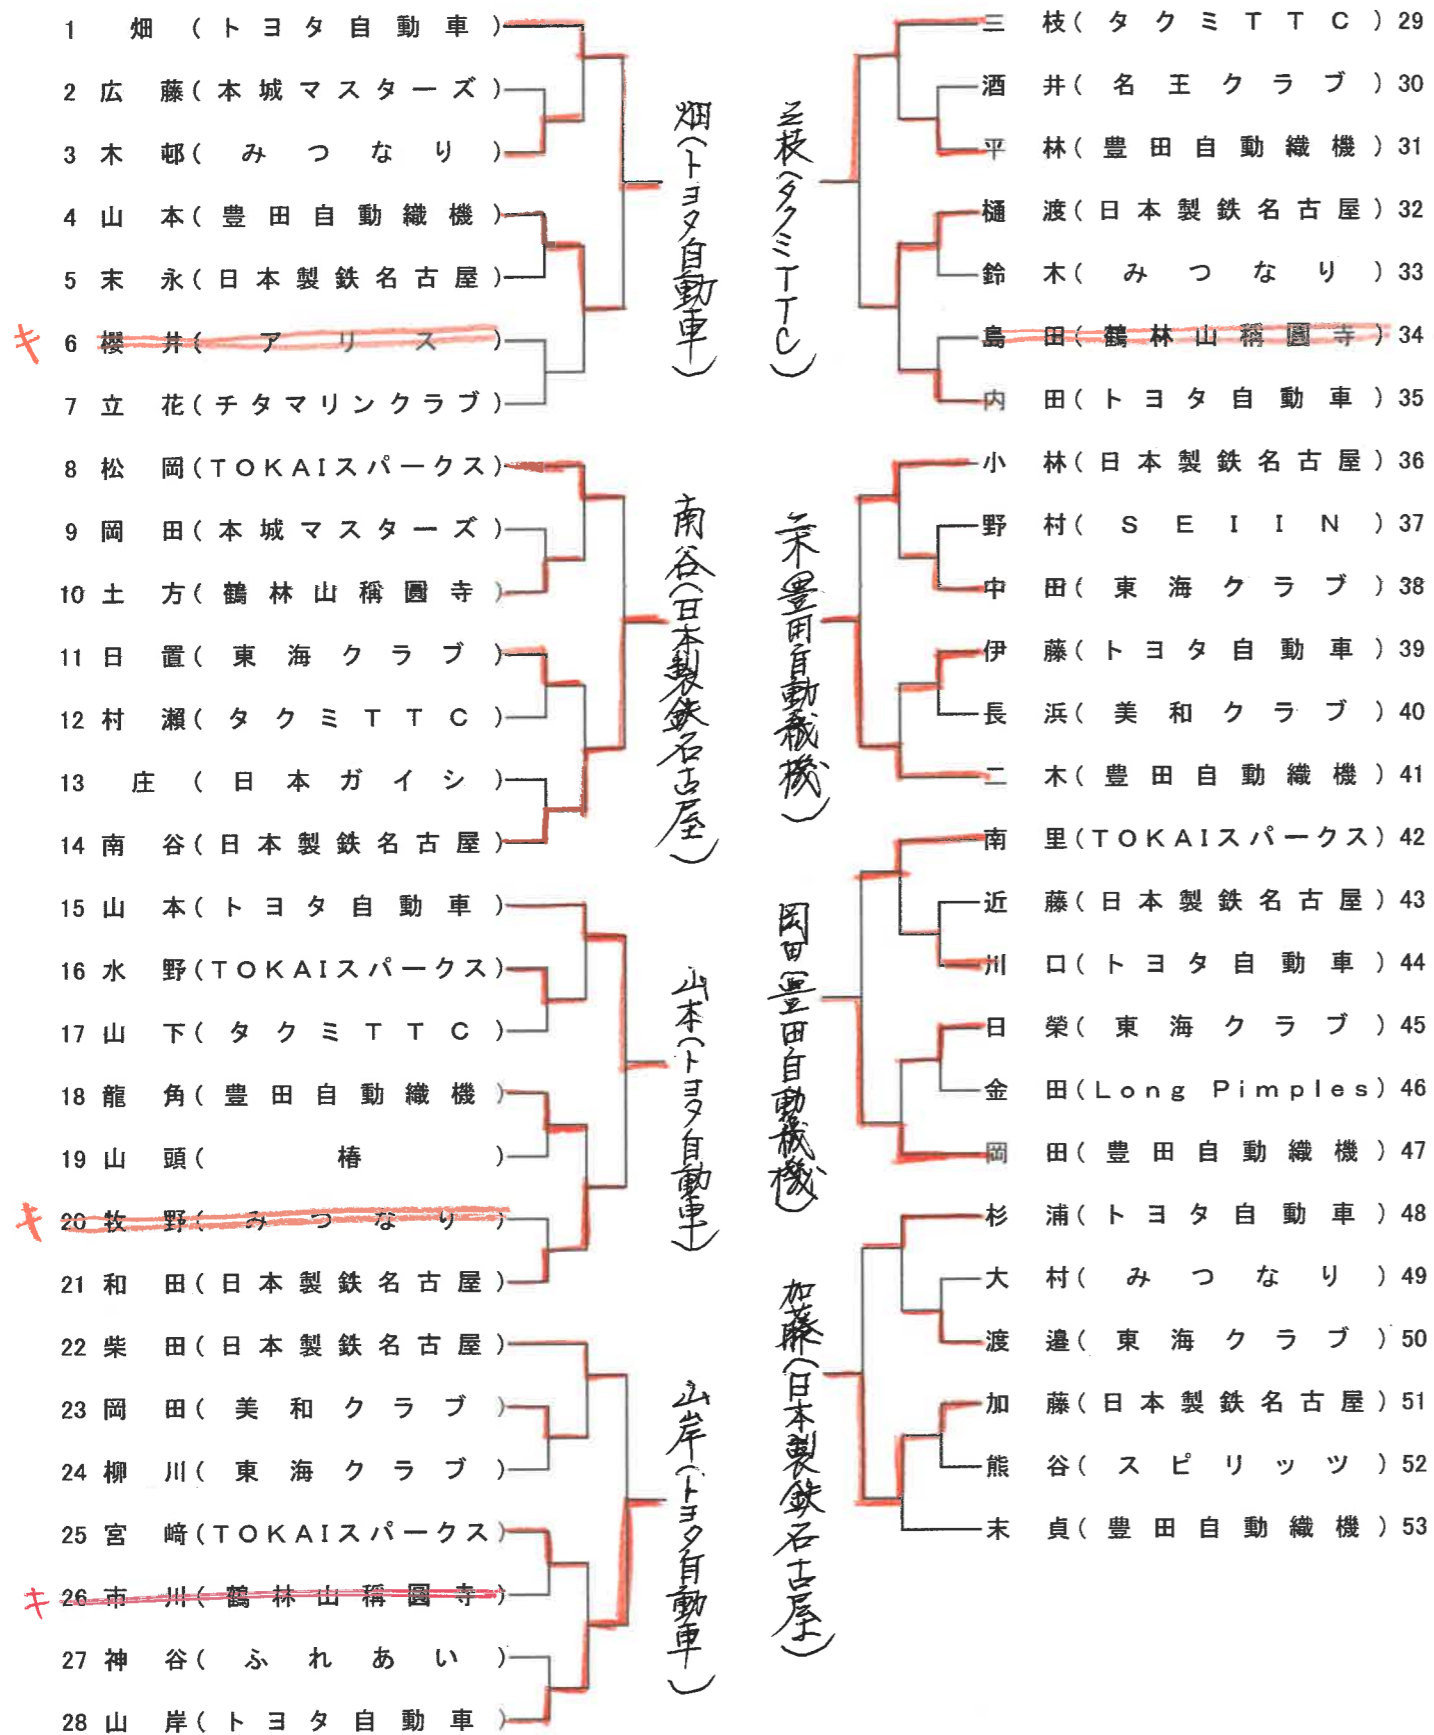

第58回全日本社会人卓球選手権大会 愛知県予選

日時 令和6年6月2日(日)
会場 豊川市総合体育館

※順不同

男子シングルス	女子シングルス
<p>■県予選通過者</p> <p>畑(トヨタ自動車) 南谷(日本製鉄名古屋) 山本(トヨタ自動車) 山岸(トヨタ自動車) 三枝(タクミTTC) 二木(豊田自動織機) 岡田(豊田自動織機) 加藤(日本製鉄名古屋) 南里(TOKAIスパークス) 小林(日本製鉄名古屋)</p>	<p>■県予選通過者</p> <p>安藤(トップおとめピンポンズ名古屋) 上田(豊田自動織機) 阿部(豊田自動織機) 原田(豊田自動織機) 江戸(豊田自動織機) 山田(豊田自動織機) 久保(岡崎信用金庫) 野田(東名卓球ジム) 濱岡(豊田自動織機) 新井(豊田自動織機)</p>
男子ダブルス	女子ダブルス
<p>■県予選通過者</p> <p>畑・杉浦(トヨタ自動車) 二木・岡田(豊田自動織機) 南谷・和田(日本製鉄名古屋) 加藤・樋渡(日本製鉄名古屋) 山本・山岸(トヨタ自動車)</p>	<p>■県予選通過者</p> <p>上田・阿部(豊田自動織機) 原田・江戸(豊田自動織機) 新井・山田(豊田自動織機) 野田・熊原(東名卓球ジム) 加藤・柴田(K.SWITCH)</p>

◎男子シングルス(10名選出)

各トーナメント1位の8名予選通過、2位の8名で決定戦(トーナメント枠は抽選)を行い2名予選通過

◎男子ダブルス(5組選出)

男子シングルス 決定戦

第58回全日本社会人卓球選手権大会 愛知県予選

主催 愛知県卓球協会
 日時 令和6年6月2日(日) 午前9時より
 場所 豊川市総合体育館
 共催 日本卓球株式会社
 株式会社VICTAS
 株式会社タマス

◎女子シングルス(10名選出)

◎女子ダブルス(5組選出)

各トーナメント勝者7名予選通過、敗者7名で決定戦
 (トーナメント枠は抽選)を行い3名予選通過

各トーナメント勝者4組予選通過、敗者4組で決定戦
 (トーナメント枠は抽選)を行い1組予選通過

敗者復活戦(抽選)

敗者復活戦(抽選)