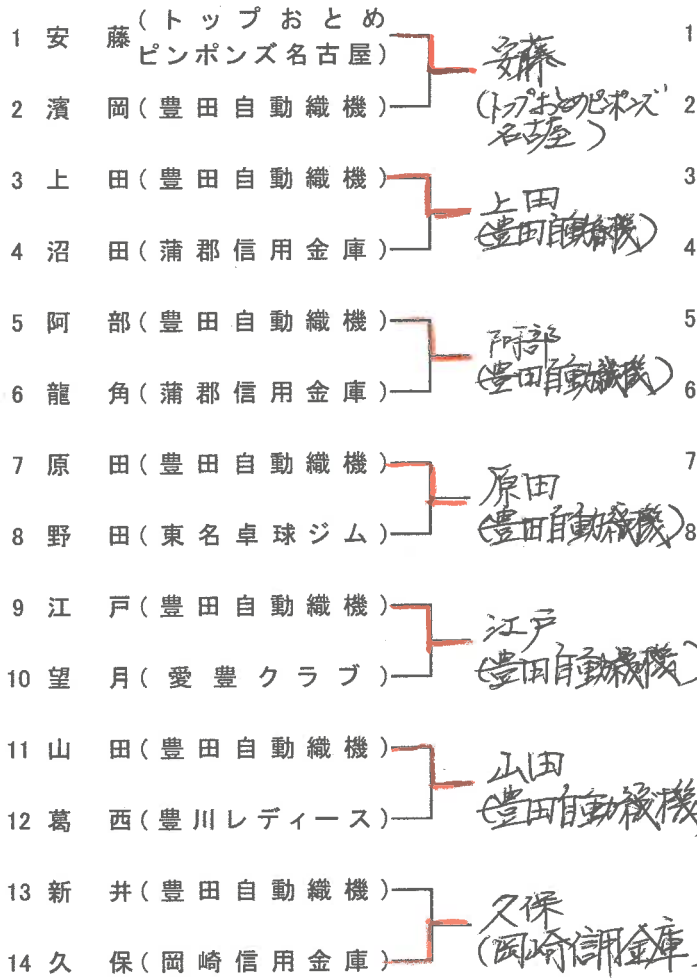

◎男子シングルス(10名選出)

各トーナメント1位の8名予選通過、2位の8名で決定戦(トーナメント枠は抽選)を行い2名予選通過

◎男子ダブルス(5組選出)

男子シングルス 決定戦

第58回全日本社会人卓球選手権大会 愛知県予選

主催 愛知県卓球協会
 日時 令和6年6月2日(日) 午前9時より
 場所 豊川市総合体育館
 共催 日本卓球株式会社
 株式会社VICTAS
 株式会社タマス

◎女子シングルス(10名選出)

◎女子ダブルス(5組選出)

各トーナメント勝者7名予選通過、敗者7名で決定戦
 (トーナメント枠は抽選)を行い3名予選通過

各トーナメント勝者4組予選通過、敗者4組で決定戦
 (トーナメント枠は抽選)を行い1組予選通過

敗者復活戦(抽選)

敗者復活戦(抽選)