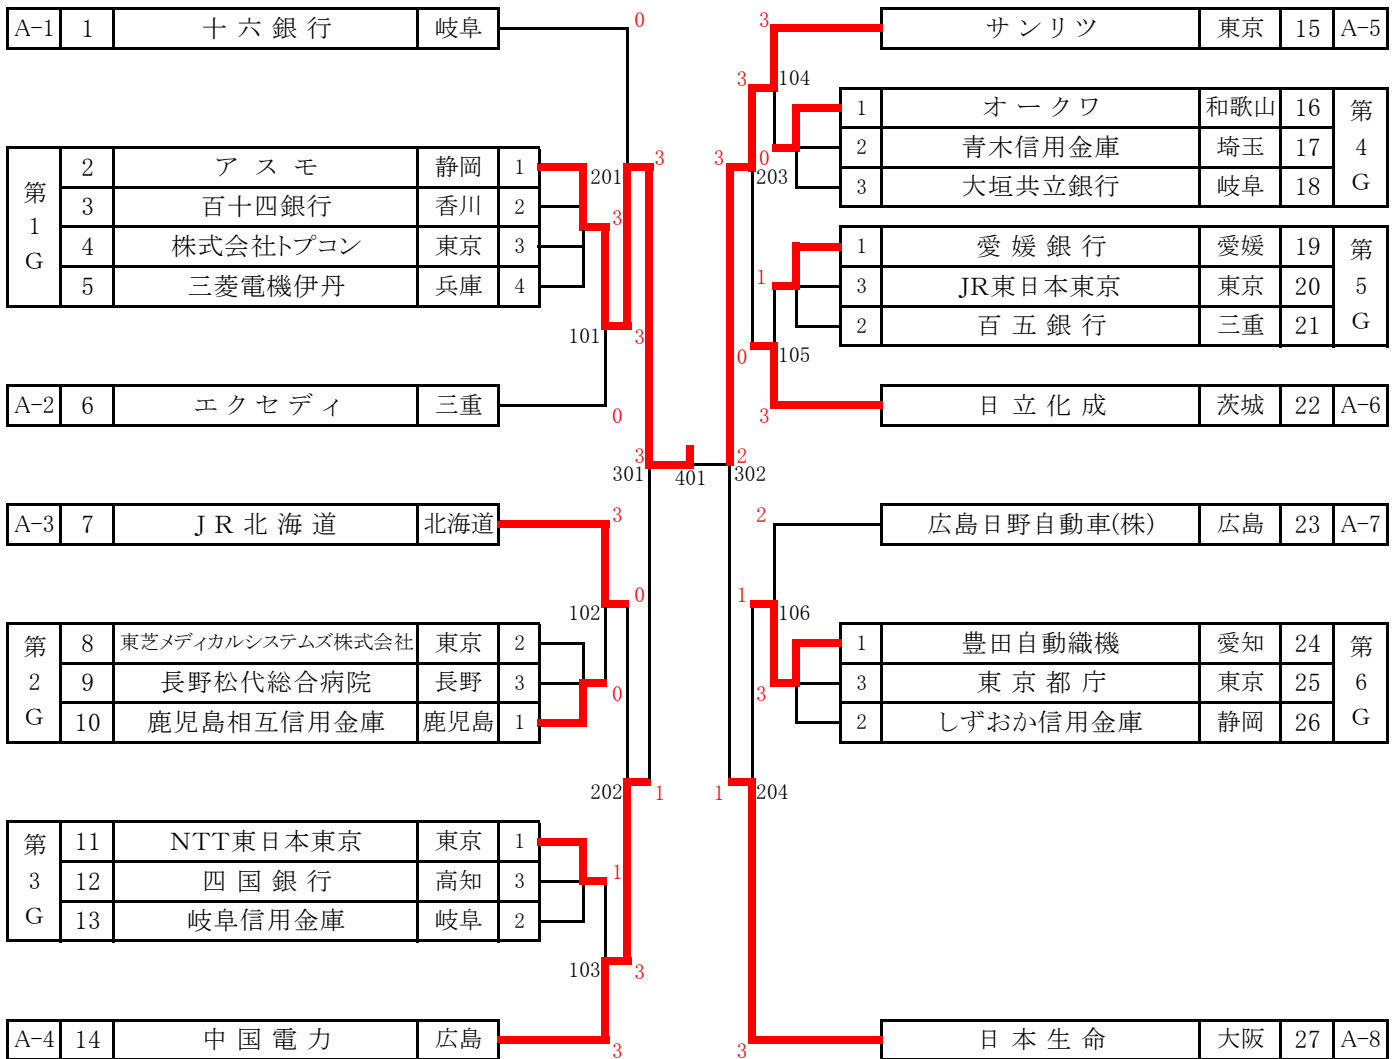

女子

G1トーナメント（1回戦敗退チームによる）

G2トーナメント（第1ステージ2位チームによる）

第 1 ス テ ー ジ 女 子

女子1G				①	②	③	④	得点	勝率	順位
①	No. 2	ア ス モ	(静岡)	/	○ 3 - 0	○ 3 - 0	○ 3 - 0	6		1
②	No. 3	百十四銀行	(香川)	● 0 - 3	/	○ 3 - 1	○ 3 - 0	5		2
③	No. 4	株式会社トプコン	(東京)	● 0 - 3	● 1 - 3	/	○ 3 - 0	4		3
④	No. 5	三菱電機伊丹	(兵庫)	● 0 - 3	● 0 - 3	● 0 - 3	/	3		4