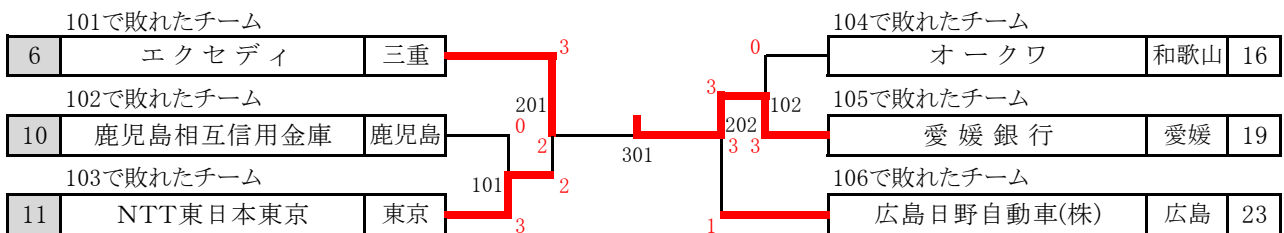

女子

G1トーナメント（1回戦敗退チームによる）

G2トーナメント（第1ステージ2位チームによる）

第 1 ス テ ー ジ 女 子

女子1G				①	②	③	④	得点	勝率	順位
①	No. 2	ア ス モ	(静岡)	/	○ 3 - 0	○ 3 - 0	○ 3 - 0	6		1
②	No. 3	百十四銀行	(香川)	● 0 - 3	/	○ 3 - 1	○ 3 - 0	5		2
③	No. 4	株式会社トプコン	(東京)	● 0 - 3	● 1 - 3	/	○ 3 - 0	4		3
④	No. 5	三菱電機伊丹	(兵庫)	● 0 - 3	● 0 - 3	● 0 - 3	/	3		4

女子2G				①	②	③	得点	勝率	順位
①	No. 8	東芝メディカルシステムズ株式会社	(東京)	/	○ 3 - 1	● 1 - 3	3		2
②	No. 9	長野松代総合病院	(長野)	● 1 - 3	/	● 0 - 3	2		3
③	No. 10	鹿児島相互信用金庫	(鹿児島)	○ 3 - 1	○ 3 - 0	/	4		1

女子3G				①	②	③	得点	勝率	順位
①	No. 11	NTT東日本東京	(東京)	/	○ 3 - 0	○ 3 - 1	4		1
②	No. 12	四国銀行	(高知)	● 0 - 3	/	● 0 - 3	2		3
③	No. 13	岐阜信用金庫	(岐阜)	● 1 - 3	○ 3 - 0	/	3		2