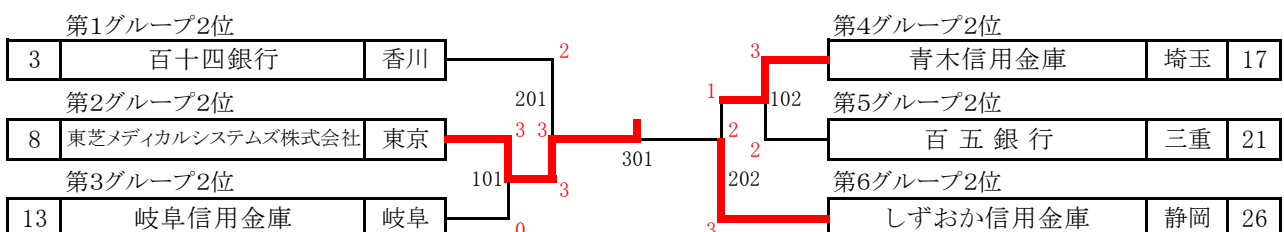

女子

G1トーナメント（1回戦敗退チームによる）

G2トーナメント（第1ステージ2位チームによる）

第 1 ス テ ー ジ 女 子

女子1G				①	②	③	④	得点	勝率	順位
①	No. 2	ア ス モ	(静岡)	/	○ 3 - 0	○ 3 - 0	○ 3 - 0	6		1
②	No. 3	百十四銀行	(香川)	● 0 - 3	/	○ 3 - 1	○ 3 - 0	5		2
③	No. 4	株式会社トプコン	(東京)	● 0 - 3	● 1 - 3	/	○ 3 - 0	4		3
④	No. 5	三菱電機伊丹	(兵庫)	● 0 - 3	● 0 - 3	● 0 - 3	/	3		4