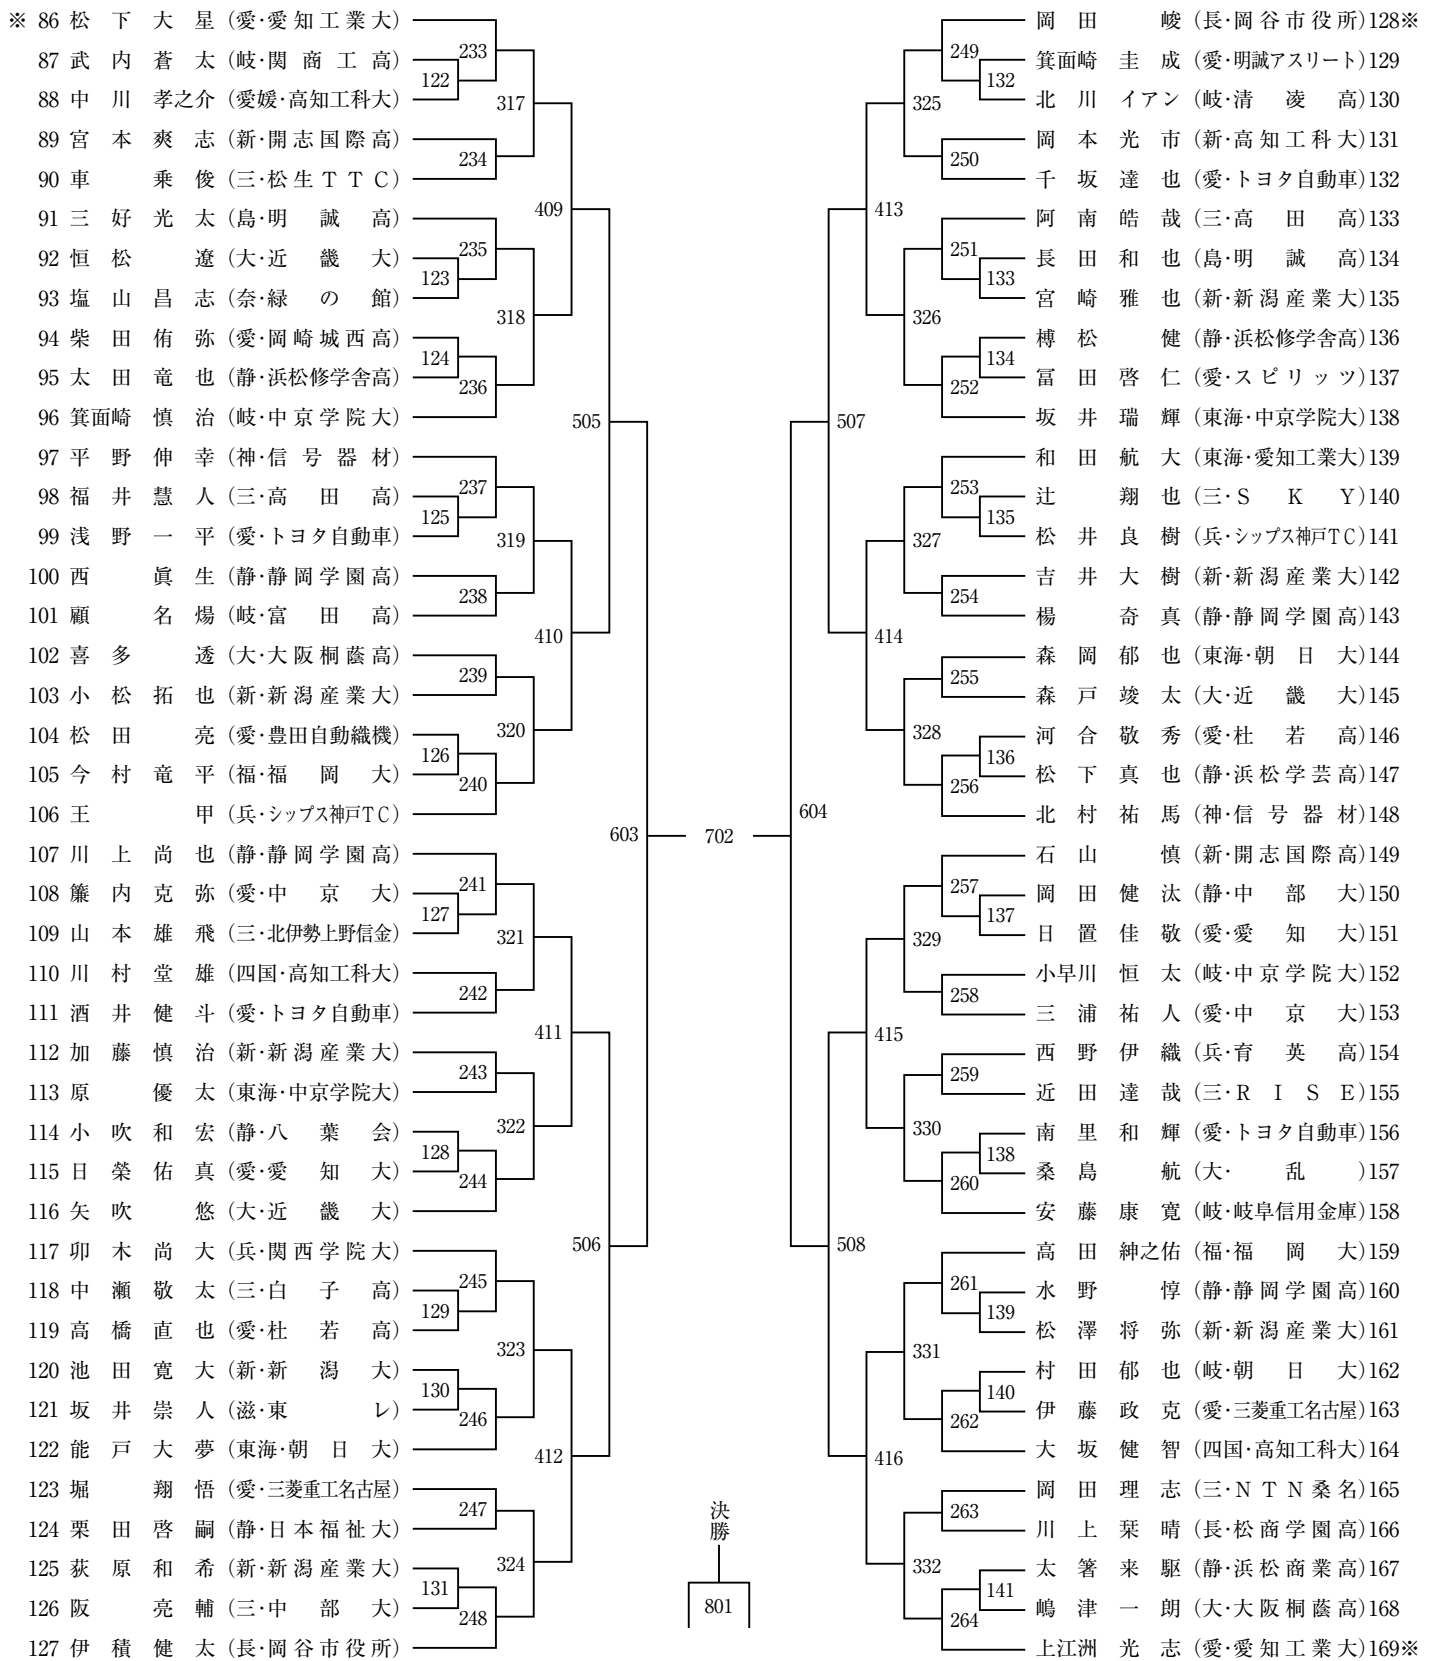

男子シングルス (MS)

(No.1)

(No. 2)

女子シングルス (WS)

(No.1)

棄権

(No. 2)

男子ダブルス (MD)

(No. 2)

(No. 2)

男子ジュニア (MJ)

(No.1)

(No. 2)

女子ジュニア (WJ) (No.1)

(No. 2)