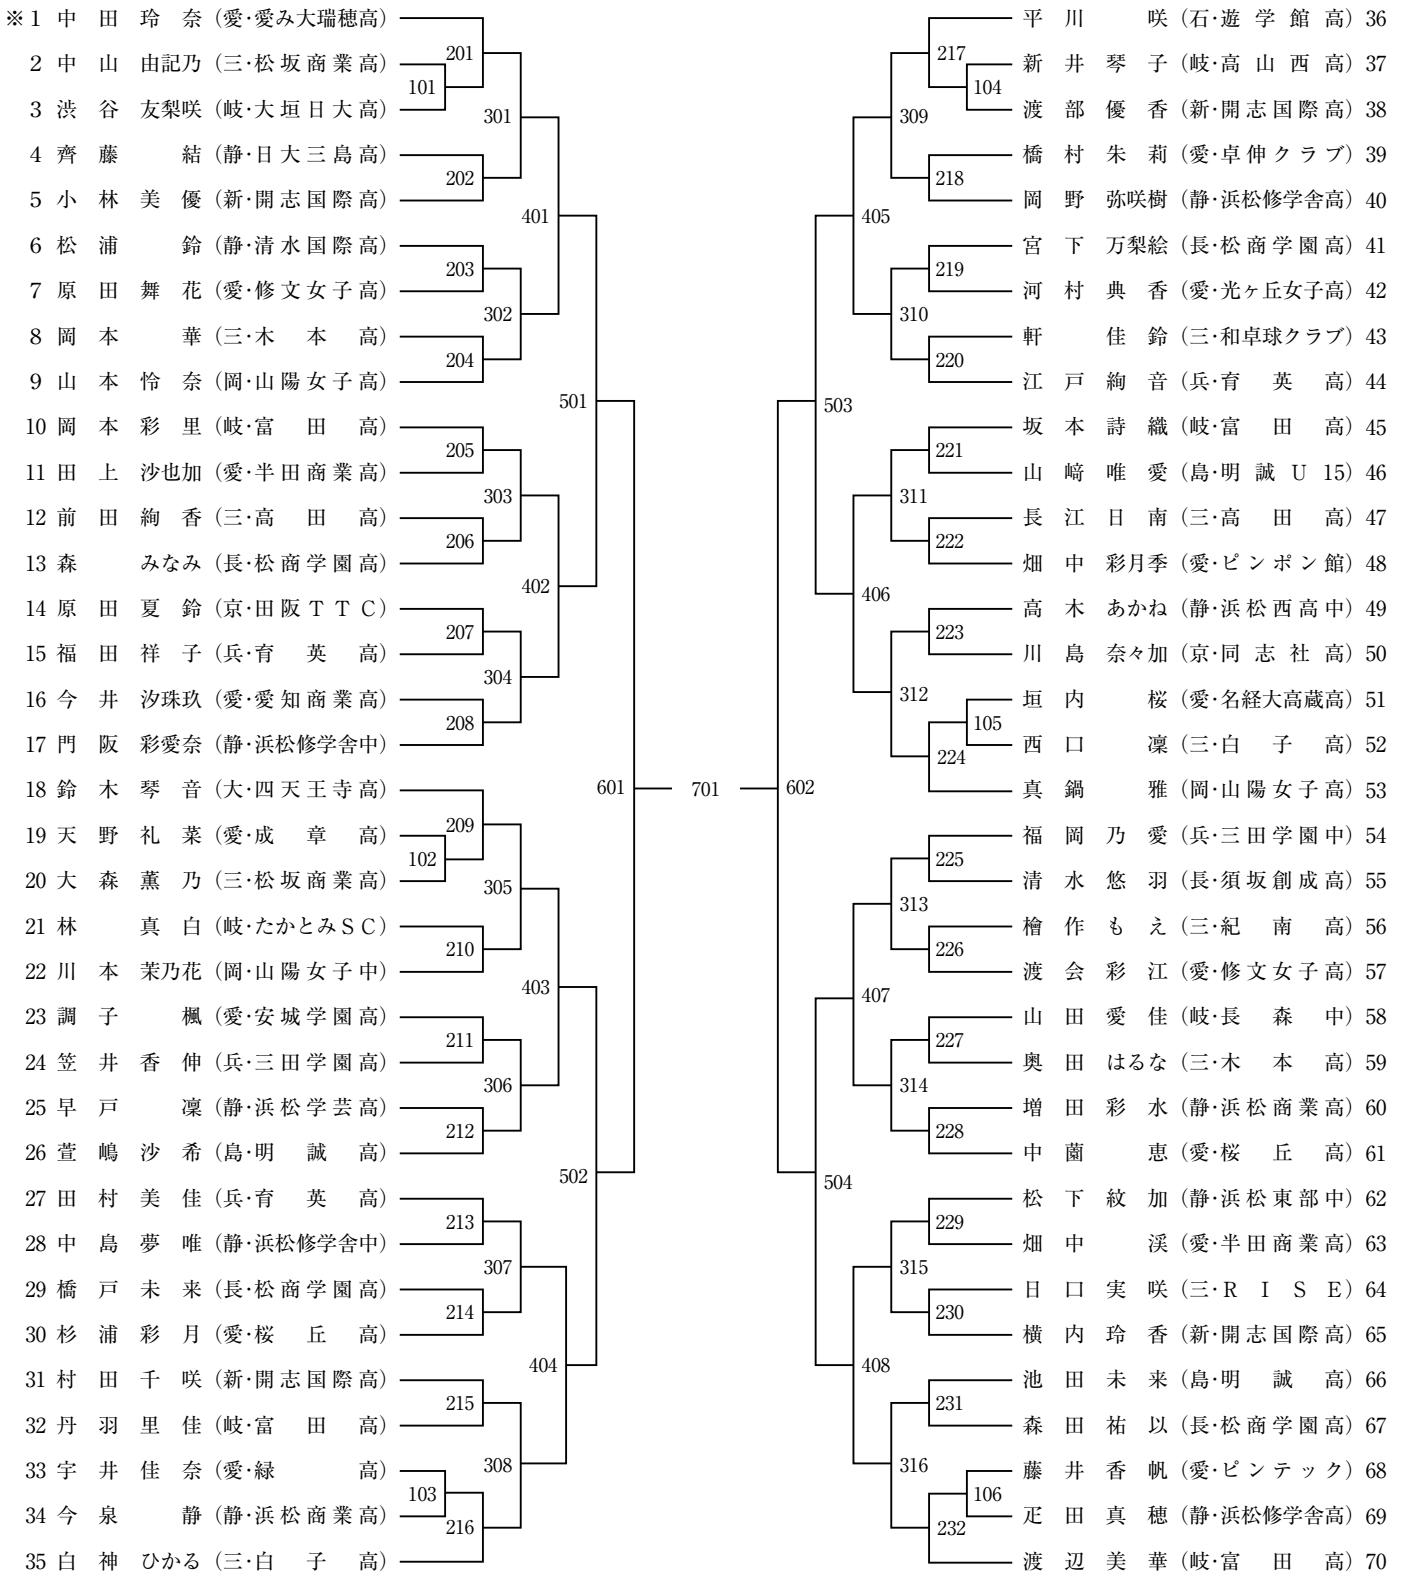

男子シングルス (MS)

(No.1)

(No. 2)

女子シングルス (WS)

(No.1)

棄権

(No. 2)

男子ダブルス (MD)

(No. 2)

(No. 2)

男子ジュニア (MJ)

(No.1)

(No. 2)

女子ジュニア (WJ) (No.1)

(No. 2)