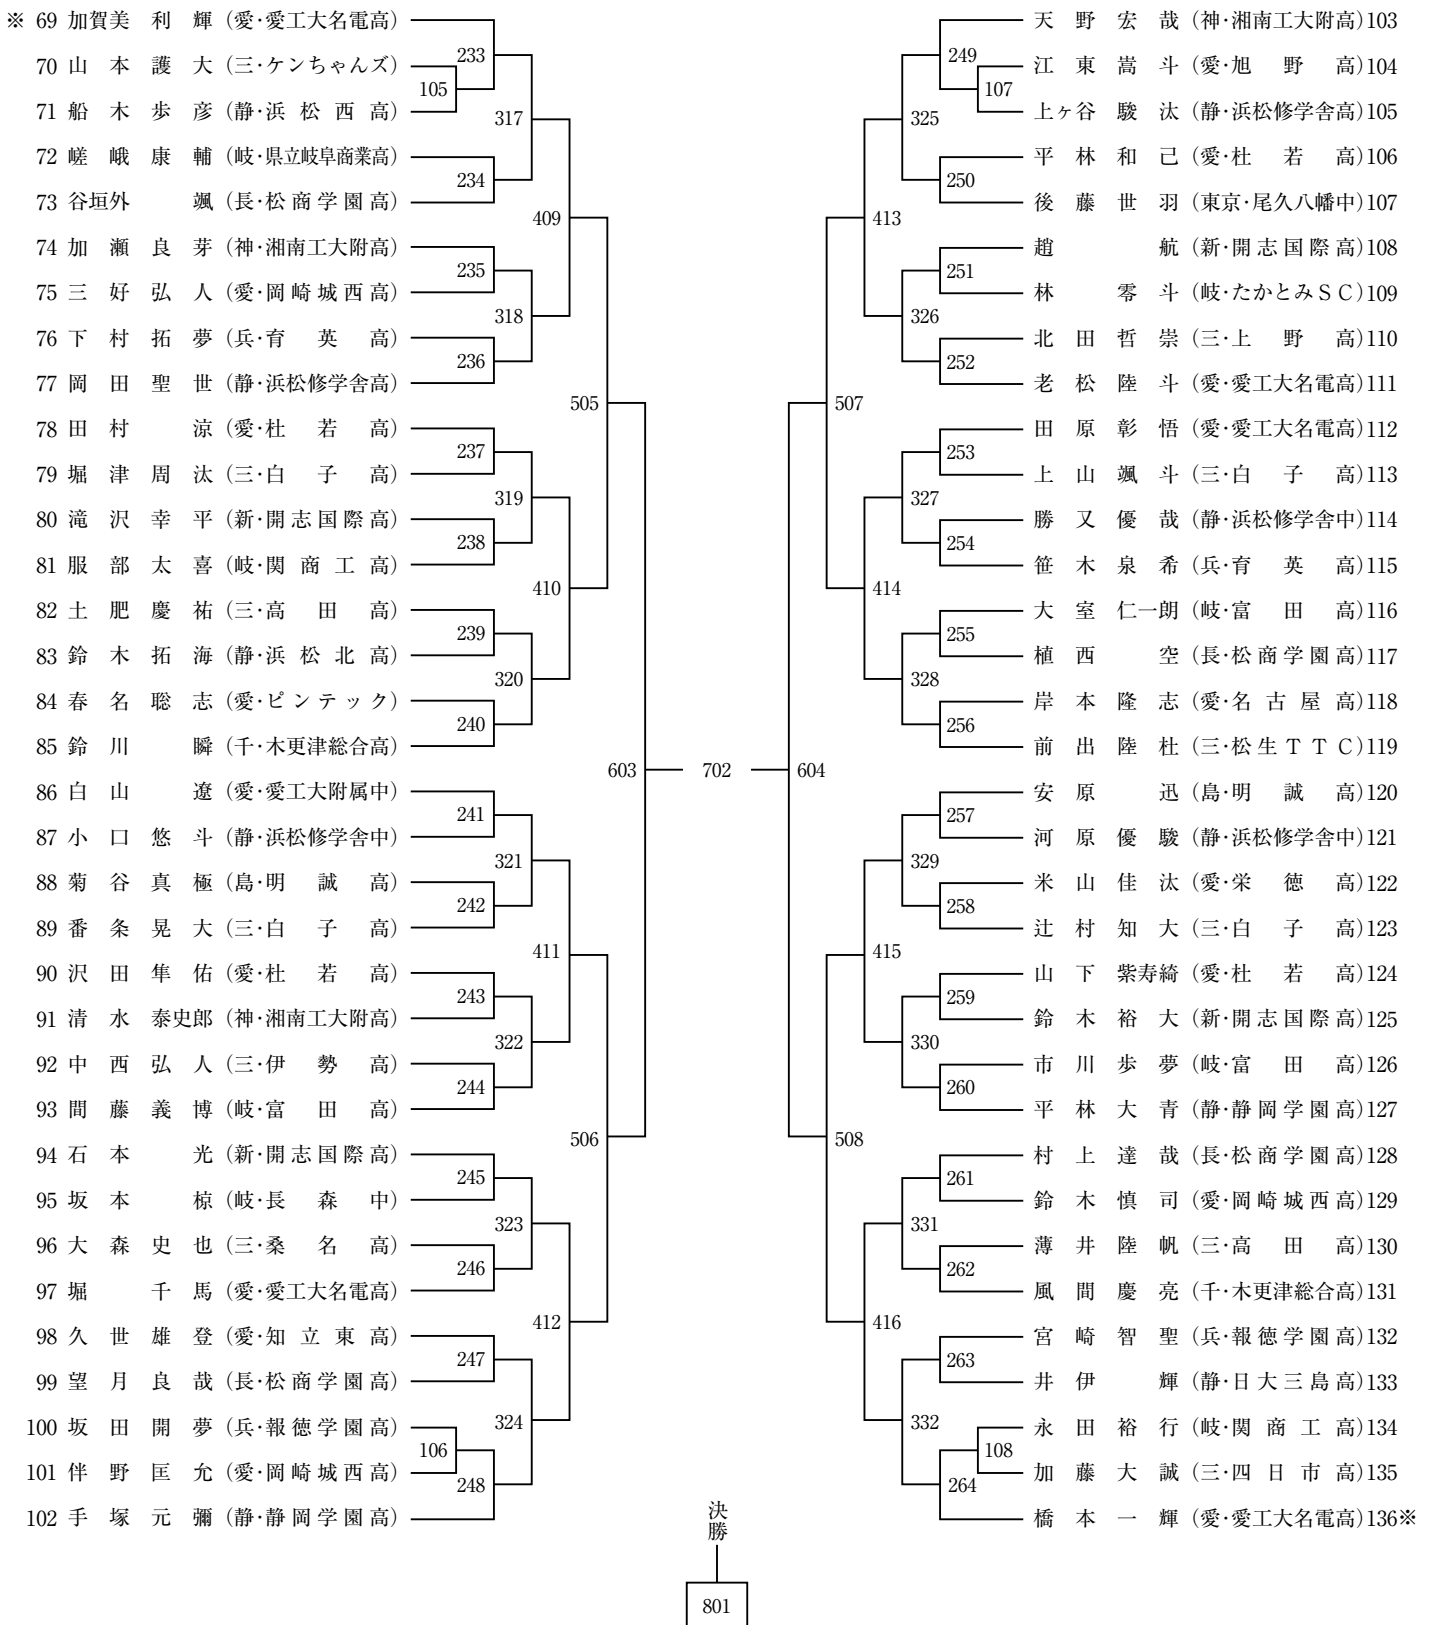

男子シングルス (MS)

(No.1)

(No. 2)

女子シングルス (WS)

(No.1)

棄権

(No. 2)

男子ダブルス (MD)

(No. 2)

(No. 2)

男子ジュニア (MJ)

(No.1)

(No. 2)

女子ジュニア (WJ) (No.1)

(No. 2)