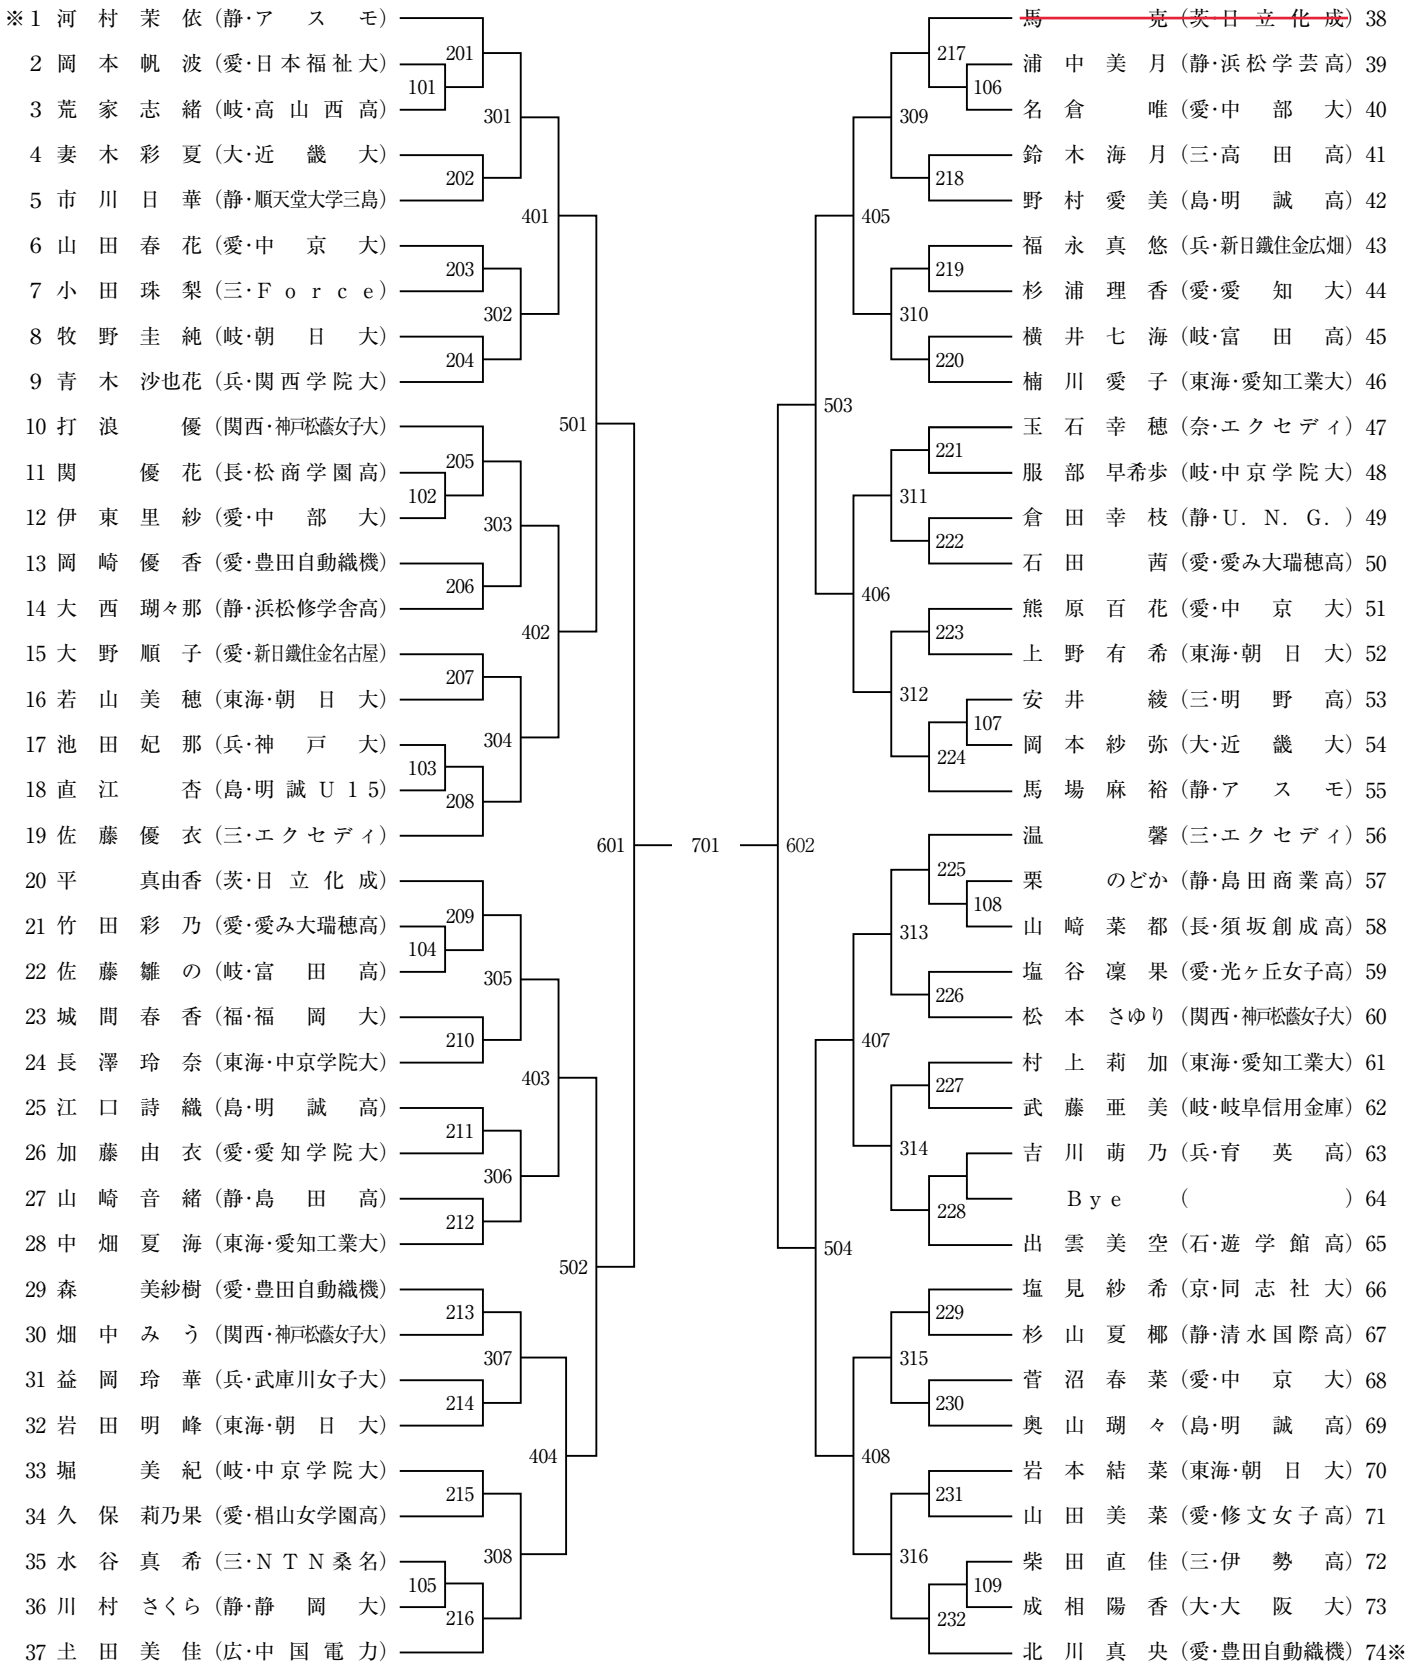

男子シングルス (MS)

(No.1)

(No. 2)

女子シングルス (WS)

(No.1)

棄権

(No. 2)

男子ダブルス (MD)

(No. 2)

(No. 2)

男子ジュニア (MJ)

(No.1)

(No. 2)

女子ジュニア (WJ) (No.1)

(No. 2)