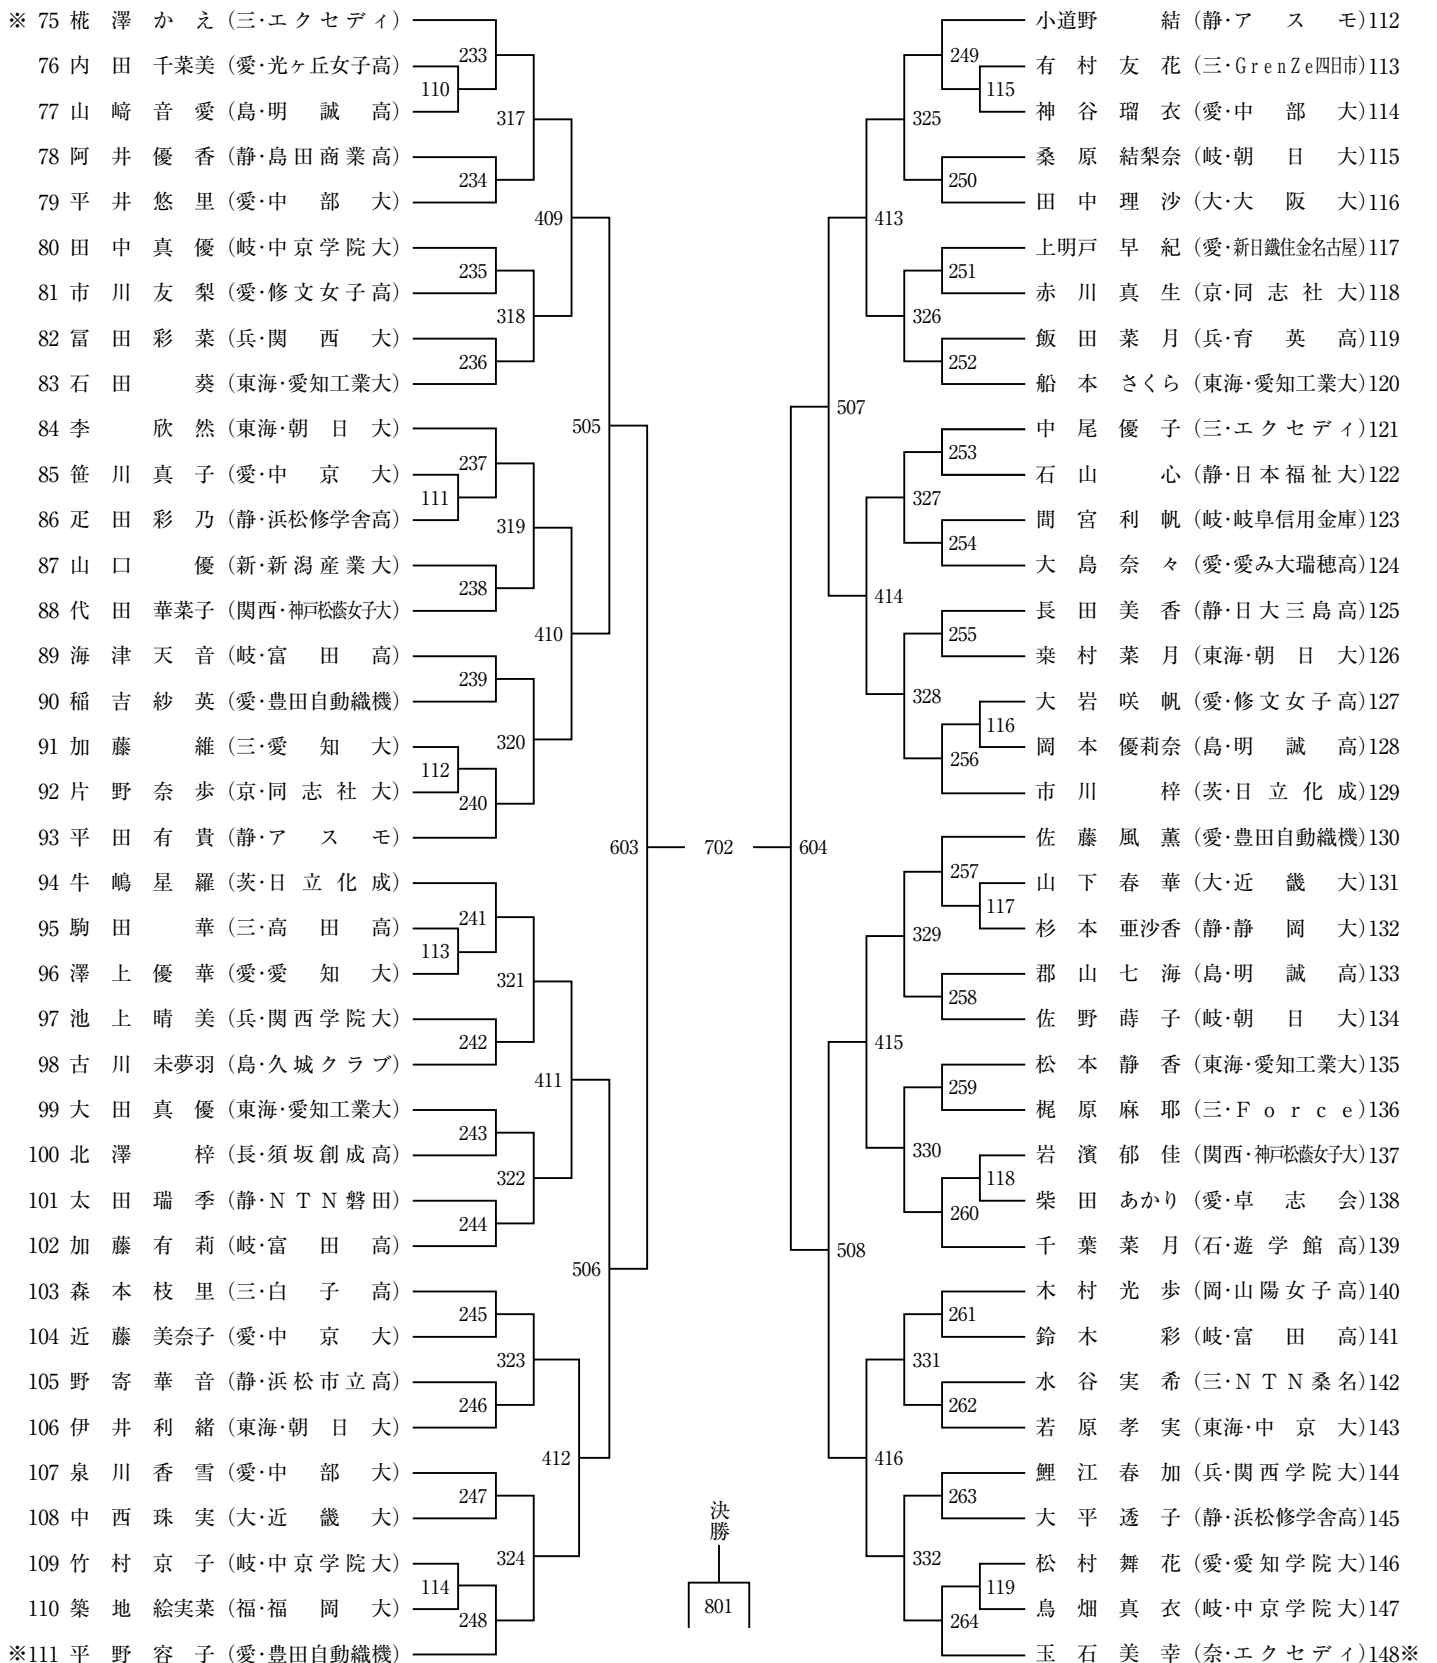

男子シングルス (MS)

(No.1)

(No. 2)

女子シングルス (WS)

(No.1)

棄権

(No. 2)

男子ダブルス (MD)

(No. 2)

(No. 2)

男子ジュニア (MJ)

(No.1)

(No. 2)

女子ジュニア (WJ) (No.1)

(No. 2)