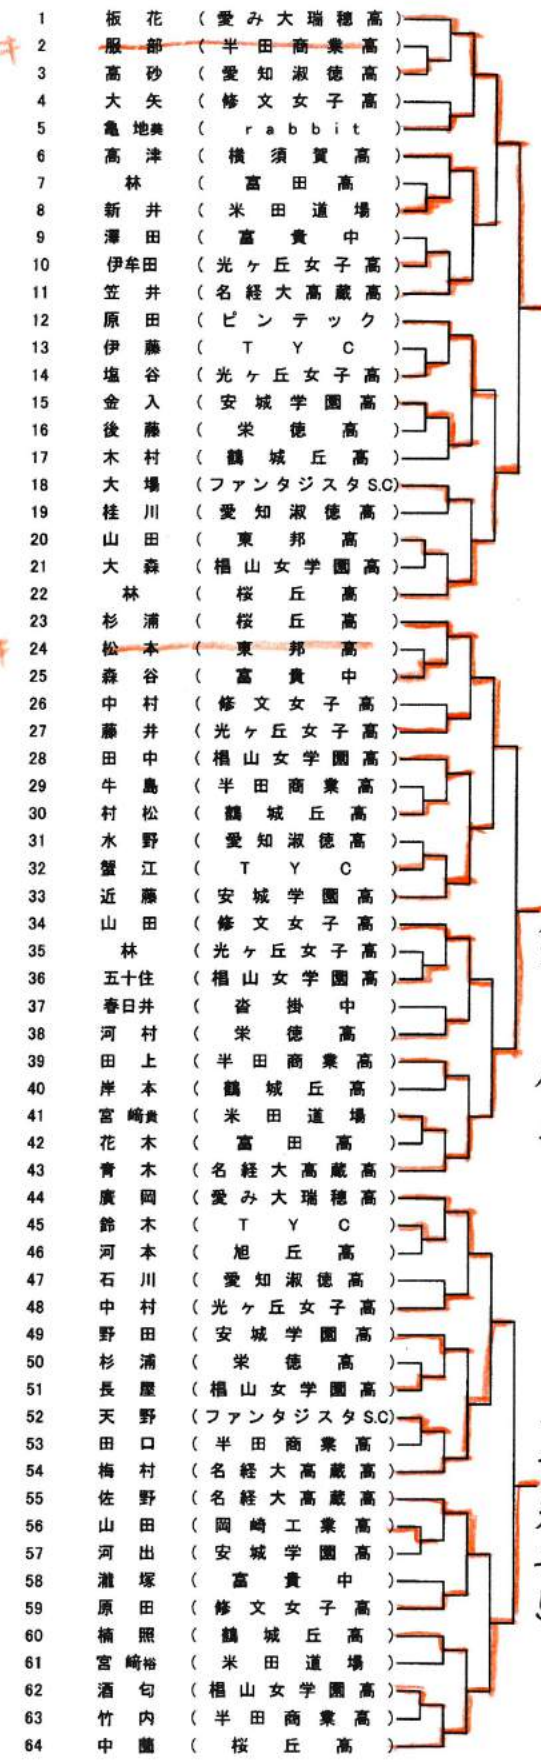

第56回大阪国際招待卓球選手権大会(全国オープン)愛知県予選会

日時 平成28年12月4日(日)
会場 名古屋市体育館

※順不同

男子シングルス	女子シングルス
<p>■前年度ランク 藤村、上江洲(愛工大)、木造、松山祐(愛工大名電)</p> <p>■インターハイランク 田中(愛工大名電)</p> <p>■ジュニアランク 高見、大西(愛工大名電)</p> <p>■推薦 卯木、堀、松下、神、和田(愛工大)、北口(トヨタ自動車)</p> <p>■県予選通過者 澤口(豊田自動織機)、松田(豊田自動織機) 飯島(杜若高)、齋藤(杜若高) 野崎(杜若高)、葭原(愛工大名電)</p>	<p>■全日本社会人ランク 平野(豊田自動織機)</p> <p>■推薦 石田(愛工大)</p> <p>■県予選通過者 中畑(愛工大)、村上(愛工大)、松本(愛み大瑞穂高) 北川(豊田自動織機)、船本(愛工大)、山田(中京大)</p>
男子ダブルス	女子ダブルス
<p>■全日本ランク 上江洲・松下(愛工大)</p> <p>■推薦 卯木・堀、和田・神(愛工大) 藤村・田中(愛工大・愛工大名電) 木造・高見、松山祐・大西(愛工大名電)</p> <p>■県予選通過者 酒井・北口(トヨタ自動車)、野崎・飯島(杜若高) 太田・中村(愛工大名電)</p>	<p>■全日学ランク 楠川・石田(愛工大)</p> <p>■県予選通過者 中畑・船本(愛工大)、太田・村上(愛工大) 平野・森(豊田自動織機)</p>
ジュニア男子	ジュニア女子
<p>■全中ランク 堀川(愛工大附属中)</p> <p>■県予選通過者 橋本(愛工大名電)、田原(愛工大名電) 沢田(杜若高)、太田(愛工大名電) 老松(愛工大名電)、中村(愛工大附中)</p>	<p>■前年度ランク 野村(愛み大瑞穂高)</p> <p>■前年度カデットランク 浅井(菊友クラブ)</p> <p>■県予選通過者 板花(愛み大瑞穂高)、青木(名経大高蔵高) 中蘭(桜丘高)、大島(愛み大瑞穂高) 太田(名経大高蔵高)、稲吉(形原ジュニアEC)</p>

第56回 大阪国際招待卓球選手権大会 (全国オープン) 愛知県予選

主催 愛知県卓球協会 協賛 ヤマト卓球(株)
日時 平成28年12月4日(日)
場所 名古屋体育館

女子ダブルス 3組
全日学 R 楠川・石田(愛工大)

中畑・船本(愛工大)

太田・村上(愛工大)

平野・森(豊田自動織機)

女子シングルス 6名

全社 R 平野(豊田自動織機)
推薦 石田(愛工大)

中畑(愛工大)

村上(愛工大)

松本(愛み大瑞穂高)

北川(豊田自動織機)

船本(愛工大)

山田(中京大)

キロク

第56回 大阪国際招待卓球選手権大会 (全国オープン) 愛知県予選

主催 愛知県卓球協会 協賛 ヤマト卓球(株)
日時 平成28年12月4日(日)
場所 名古屋体育館

ジュニア女子 6名 R 野村(愛み大瑞穂高) CR 浅井(菊友クラブ)

板花(愛み大瑞穂高)

青木(名経大高蔵高)

中園(桜丘高)

大島(愛み大瑞穂高)

太田(名経大高蔵高)

栢吉(形原ジュニアEC)