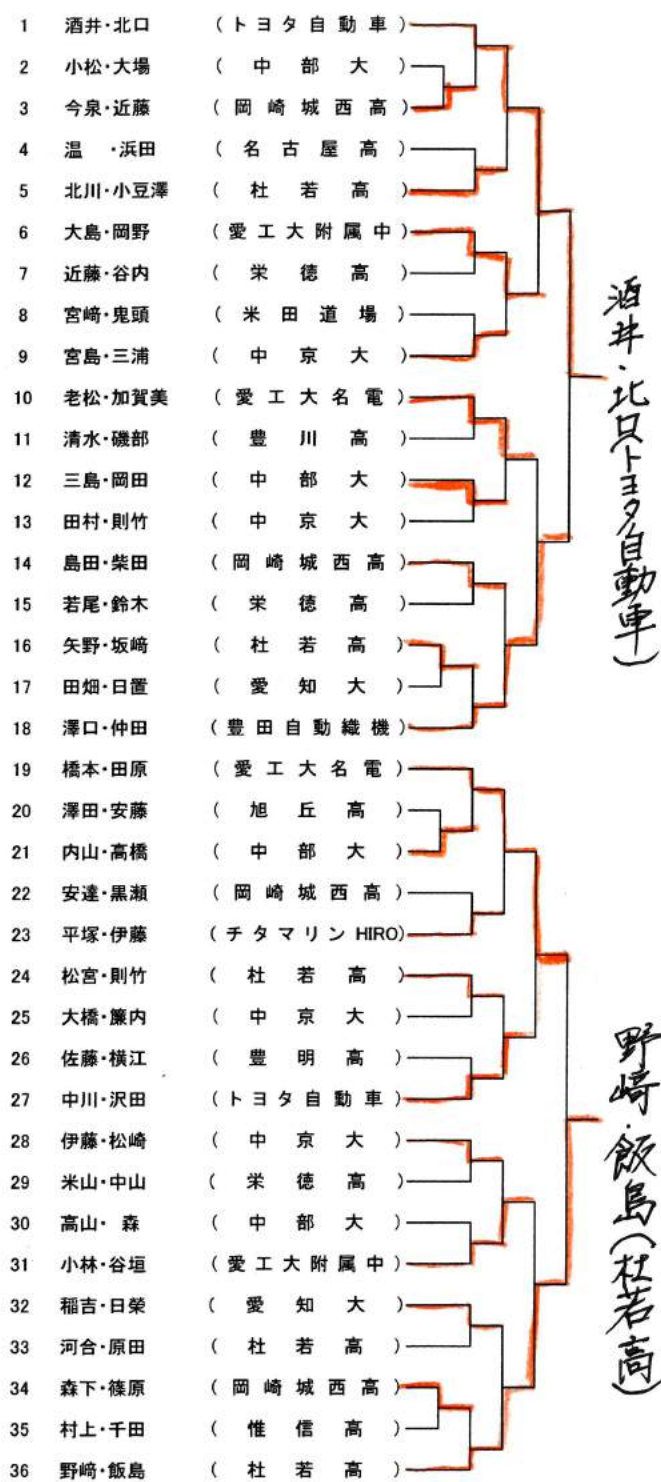

第56回大阪国際招待卓球選手権大会(全国オープン)愛知県予選会

日時 平成28年12月4日(日)
会場 名古屋市体育館

※順不同

男子シングルス	女子シングルス
<p>■前年度ランク 藤村、上江洲(愛工大)、木造、松山祐(愛工大名電)</p> <p>■インターハイランク 田中(愛工大名電)</p> <p>■ジュニアランク 高見、大西(愛工大名電)</p> <p>■推薦 卯木、堀、松下、神、和田(愛工大)、北口(トヨタ自動車)</p> <p>■県予選通過者 澤口(豊田自動織機)、松田(豊田自動織機) 飯島(杜若高)、齋藤(杜若高) 野崎(杜若高)、葭原(愛工大名電)</p>	<p>■全日本社会人ランク 平野(豊田自動織機)</p> <p>■推薦 石田(愛工大)</p> <p>■県予選通過者 中畑(愛工大)、村上(愛工大)、松本(愛み大瑞穂高) 北川(豊田自動織機)、船本(愛工大)、山田(中京大)</p>
男子ダブルス	女子ダブルス
<p>■全日本ランク 上江洲・松下(愛工大)</p> <p>■推薦 卯木・堀、和田・神(愛工大) 藤村・田中(愛工大・愛工大名電) 木造・高見、松山祐・大西(愛工大名電)</p> <p>■県予選通過者 酒井・北口(トヨタ自動車)、野崎・飯島(杜若高) 太田・中村(愛工大名電)</p>	<p>■全日学ランク 楠川・石田(愛工大)</p> <p>■県予選通過者 中畑・船本(愛工大)、太田・村上(愛工大) 平野・森(豊田自動織機)</p>
ジュニア男子	ジュニア女子
<p>■全中ランク 堀川(愛工大附属中)</p> <p>■県予選通過者 橋本(愛工大名電)、田原(愛工大名電) 沢田(杜若高)、太田(愛工大名電) 老松(愛工大名電)、中村(愛工大附中)</p>	<p>■前年度ランク 野村(愛み大瑞穂高)</p> <p>■前年度カデットランク 浅井(菊友クラブ)</p> <p>■県予選通過者 板花(愛み大瑞穂高)、青木(名経大高蔵高) 中蘭(桜丘高)、大島(愛み大瑞穂高) 太田(名経大高蔵高)、稲吉(形原ジュニアEC)</p>

キ27

第56回 大阪国際招待卓球選手権大会 (全国オープン) 愛知県予選

主催 愛知県卓球協会 協賛 ヤマト卓球(株)

日時 平成 28年 12月 4日(日)

場所 名古屋市体育館

男子ダブルス 3組

全日本 R 上江洲・松下 (愛工大)

推薦 卯木・堀、和田・神 (愛工大) 藤村・田中 (愛工大 愛工大名電)

推薦 木造・高見、松山祐・大西 (愛工大名電)

太田・中村 (愛工大名電)

キ27

第56回 大阪国際招待卓球選手権大会 (全国オープン) 愛知県予選

主催 愛知県卓球協会 協賛 ヤマト卓球(株)

日時 平成 28年 12月 4日(日)

場所 名古屋市体育館

男子シングルス 6名 R 藤村、上江洲 (愛工大) 木造、松山祐 (愛工大名電)