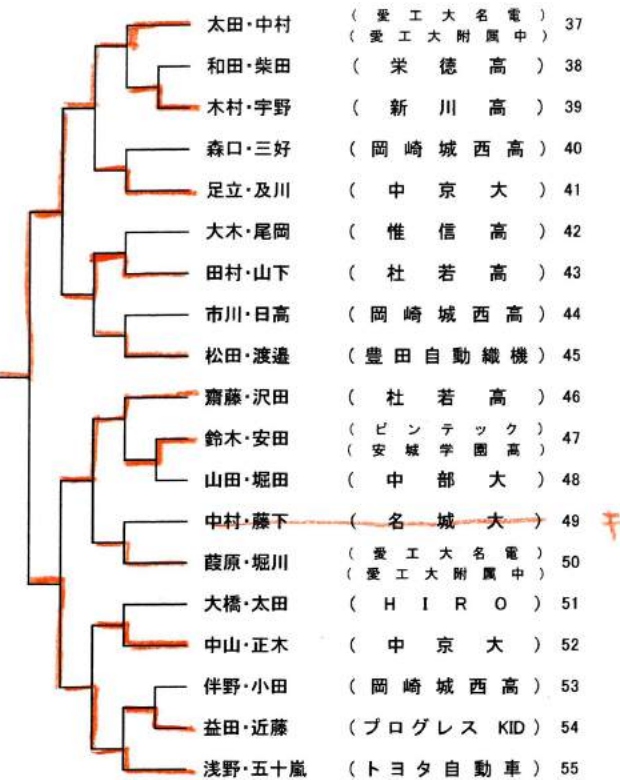

キ27

第56回 大阪国際招待卓球選手権大会 (全国オープン) 愛知県予選

主催 愛知県卓球協会 協賛 ヤマト卓球(株)

日時 平成 28年 12月 4日(日)

場所 名古屋市体育館

男子ダブルス 3組

全日本 R 上江洲・松下 (愛工大)

推薦 卯木・堀、和田・神 (愛工大) 藤村・田中 (愛工大 愛工大名電)

推薦 木造・高見、松山祐・大西 (愛工大名電)

太田・中村 (愛工大名電)

キ27

第56回 大阪国際招待卓球選手権大会 (全国オープン) 愛知県予選

主催 愛知県卓球協会 協賛 ヤマト卓球(株)

日時 平成 28年 12月 4日(日)

場所 名古屋市体育館

男子シングルス 6名 R 藤村、上江洲 (愛工大) 木造、松山祐 (愛工大名電)