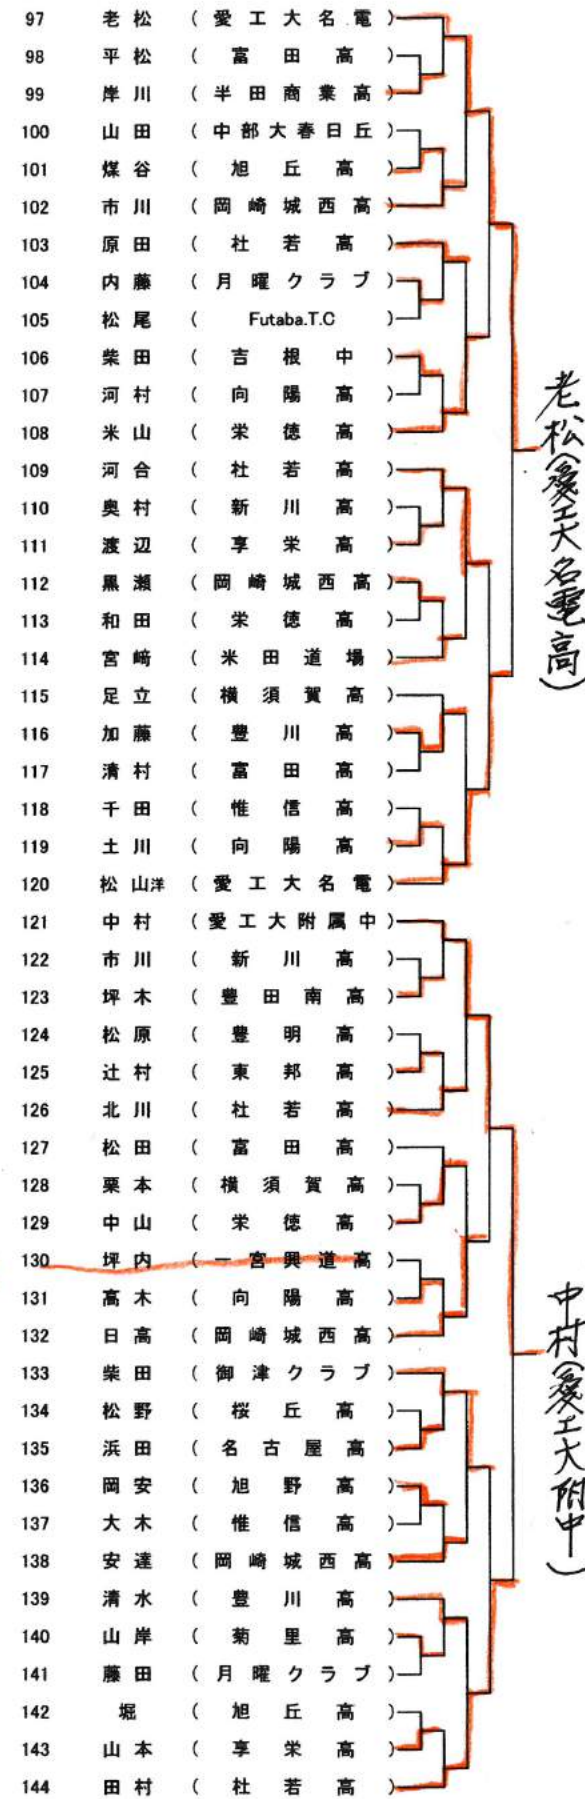

第56回大阪国際招待卓球選手権大会(全国オープン)愛知県予選会

日時 平成28年12月4日(日)
会場 名古屋市体育館

※順不同

男子シングルス	女子シングルス
<p>■前年度ランク 藤村、上江洲(愛工大)、木造、松山祐(愛工大名電)</p> <p>■インターハイランク 田中(愛工大名電)</p> <p>■ジュニアランク 高見、大西(愛工大名電)</p> <p>■推薦 卯木、堀、松下、神、和田(愛工大)、北口(トヨタ自動車)</p> <p>■県予選通過者 澤口(豊田自動織機)、松田(豊田自動織機) 飯島(杜若高)、齋藤(杜若高) 野崎(杜若高)、葭原(愛工大名電)</p>	<p>■全日本社会人ランク 平野(豊田自動織機)</p> <p>■推薦 石田(愛工大)</p> <p>■県予選通過者 中畑(愛工大)、村上(愛工大)、松本(愛み大瑞穂高) 北川(豊田自動織機)、船本(愛工大)、山田(中京大)</p>
男子ダブルス	女子ダブルス
<p>■全日本ランク 上江洲・松下(愛工大)</p> <p>■推薦 卯木・堀、和田・神(愛工大) 藤村・田中(愛工大・愛工大名電) 木造・高見、松山祐・大西(愛工大名電)</p> <p>■県予選通過者 酒井・北口(トヨタ自動車)、野崎・飯島(杜若高) 太田・中村(愛工大名電)</p>	<p>■全日学ランク 楠川・石田(愛工大)</p> <p>■県予選通過者 中畑・船本(愛工大)、太田・村上(愛工大) 平野・森(豊田自動織機)</p>
ジュニア男子	ジュニア女子
<p>■全中ランク 堀川(愛工大附属中)</p> <p>■県予選通過者 橋本(愛工大名電)、田原(愛工大名電) 沢田(杜若高)、太田(愛工大名電) 老松(愛工大名電)、中村(愛工大附中)</p>	<p>■前年度ランク 野村(愛み大瑞穂高)</p> <p>■前年度カデットランク 浅井(菊友クラブ)</p> <p>■県予選通過者 板花(愛み大瑞穂高)、青木(名経大高蔵高) 中蘭(桜丘高)、大島(愛み大瑞穂高) 太田(名経大高蔵高)、稲吉(形原ジュニアEC)</p>

推薦 木造・高見、松山祐・大西 (愛工大名電)

太田・中村 (愛工大名電)

キ27

第56回 大阪国際招待卓球選手権大会 (全国オープン) 愛知県予選

主催 愛知県卓球協会 協賛 ヤマト卓球(株)

日時 平成 28年 12月 4日(日)

場所 名古屋市体育館

男子シングルス 6名 R 藤村、上江洲 (愛工大) 木造、松山祐 (愛工大名電)

日時 平成28年12月4日(日)

場所 名古屋市体育館

ジュニア男子 6名 全中R 堀川(愛工大附属中)

NO.1

沢田(杜若高)

太田(愛工大名電高)

NO.2

キロク

第56回 大阪国際招待卓球選手権大会 (全国オープン) 愛知県予選

主催 愛知県卓球協会 協賛 ヤマト卓球(株)
日時 平成28年12月4日(日)
場所 名古屋体育館

女子ダブルス 3組
全日学 R 楠川・石田(愛工大)

中畑・船本(愛工大)

太田・村上(愛工大)

平野・森(豊田自動織機)

女子シングルス 6名

全社 R 平野(豊田自動織機)
推薦 石田(愛工大)