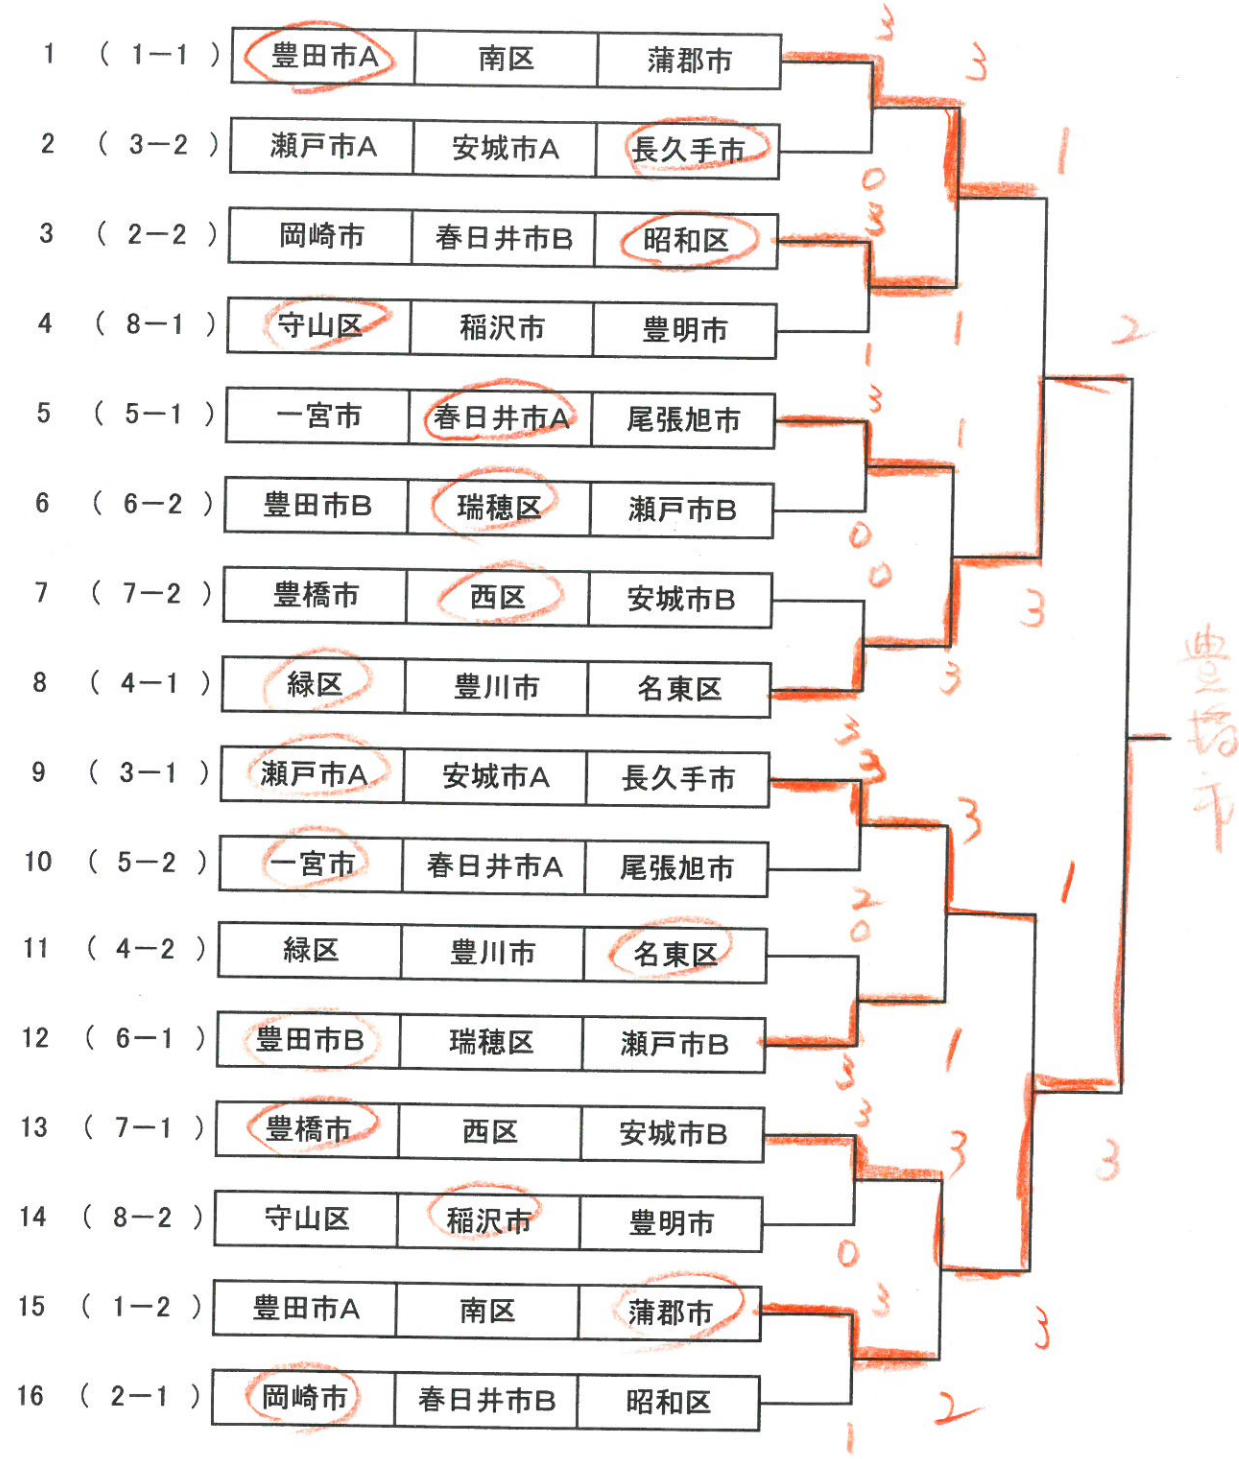

グループ上位 1・2位 決勝トーナメント