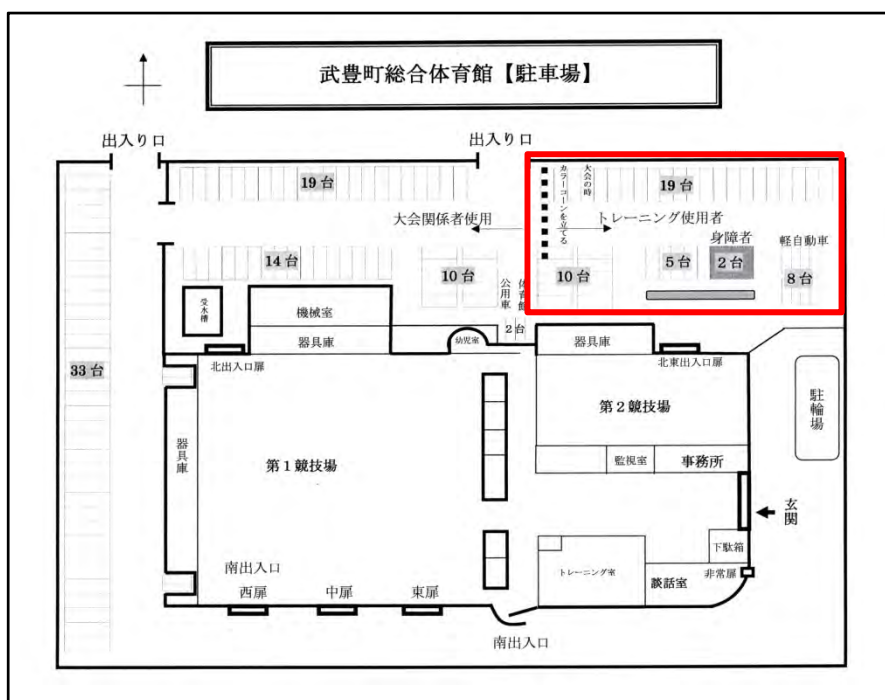

東海卓球選手権大会ジュニアの部愛知県予選会連絡事項

H27.9.8 愛知県卓球協会高校部会

- 1 大会会場は、男女別です。間違えないようにお願いします。

男子：常滑市体育館 開場は8：30です。

常滑市金山下砂原 78-1

TEL:0569-43-5111

名鉄常滑線「蒲池駅」下車

女子：武豊町総合体育館 開場は9：00です。

知多郡武豊町東大高清水 1 2 8

TEL:0569-72-1114

名鉄河和線「知多武豊駅」下車またはJR武豊線「武豊駅」下車

- 2 武豊町総合体育館は、駐車場が狭いため、公共交通機関または乗り合せでお願いします。付近は田畑に囲まれていますが、路上駐車は絶対にしないでください。

また、下図の の部分は一般の方の駐車スペースのため、駐車できません。

なお、体育館の駐車場に駐車できない場合は、富貴中学校の隣にある給食センター(約30台)にお止めください。(できるだけ詰めて駐車をお願いします。)