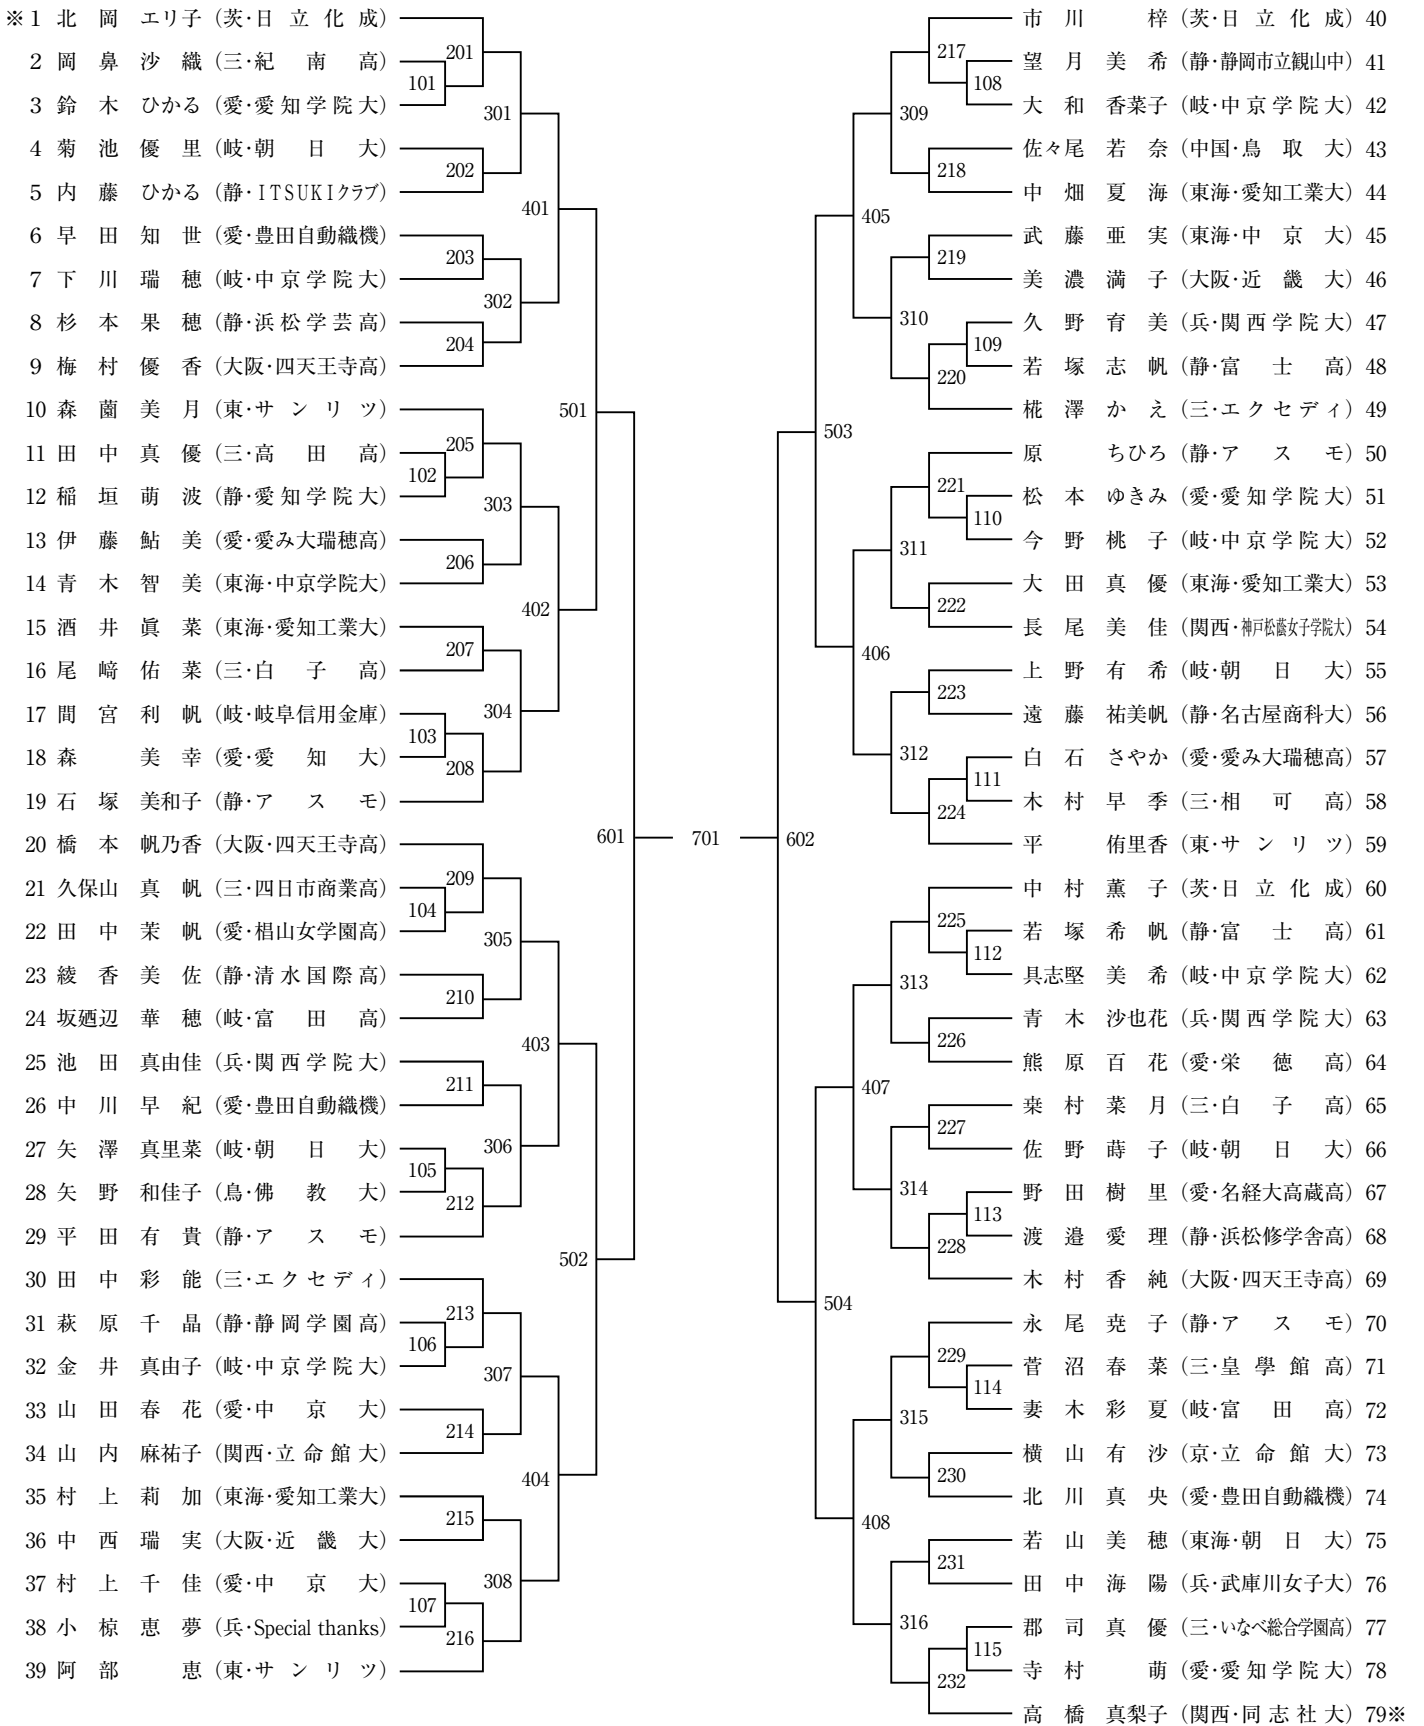

男子シングルス (MS)

女子シングルス (WS)

女子ダブルス (WD)

女子ジュニア (WJ)