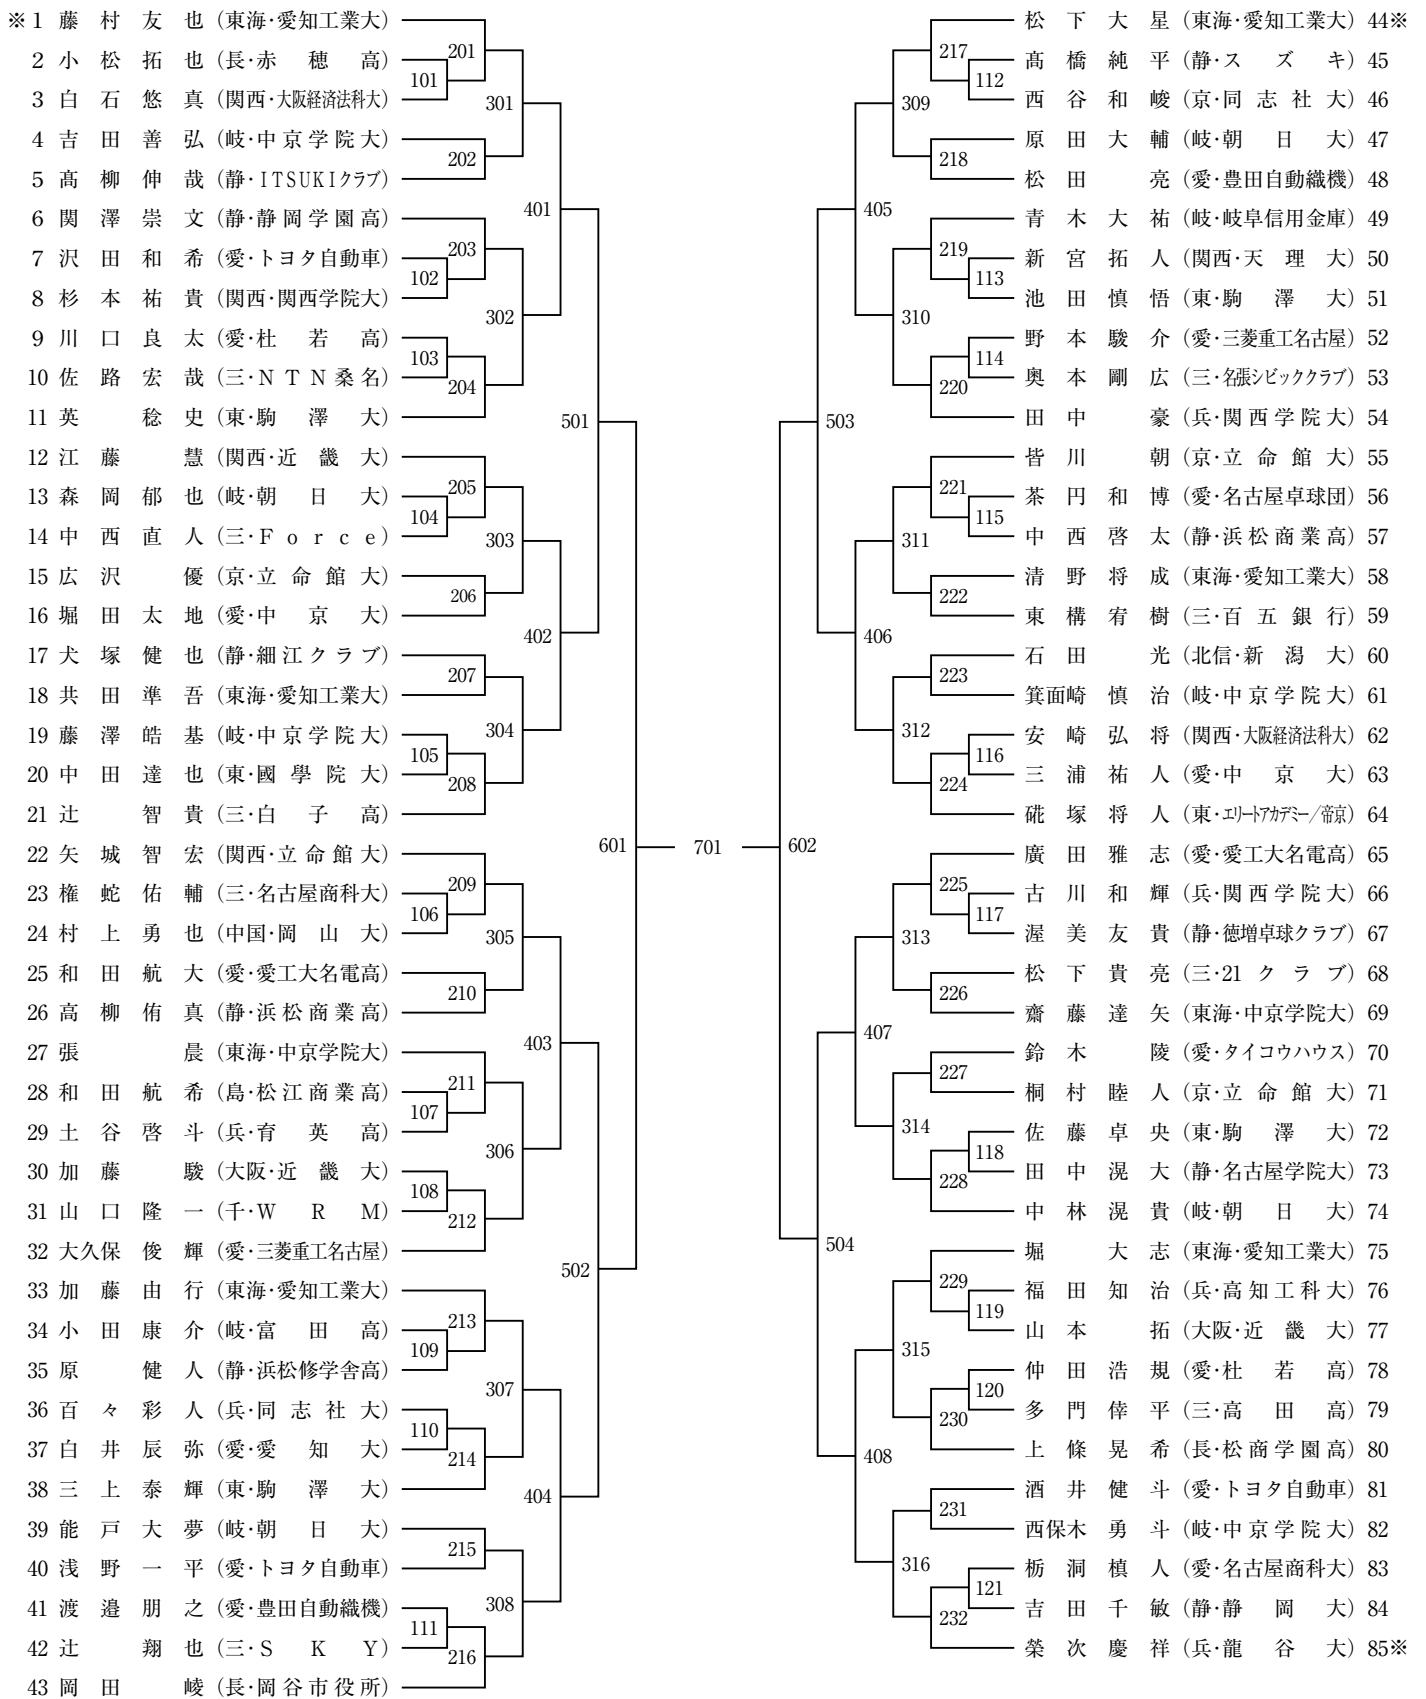

男子シングルス (MS)

女子シングルス (WS)

女子ダブルス (WD)

女子ジュニア (WJ)