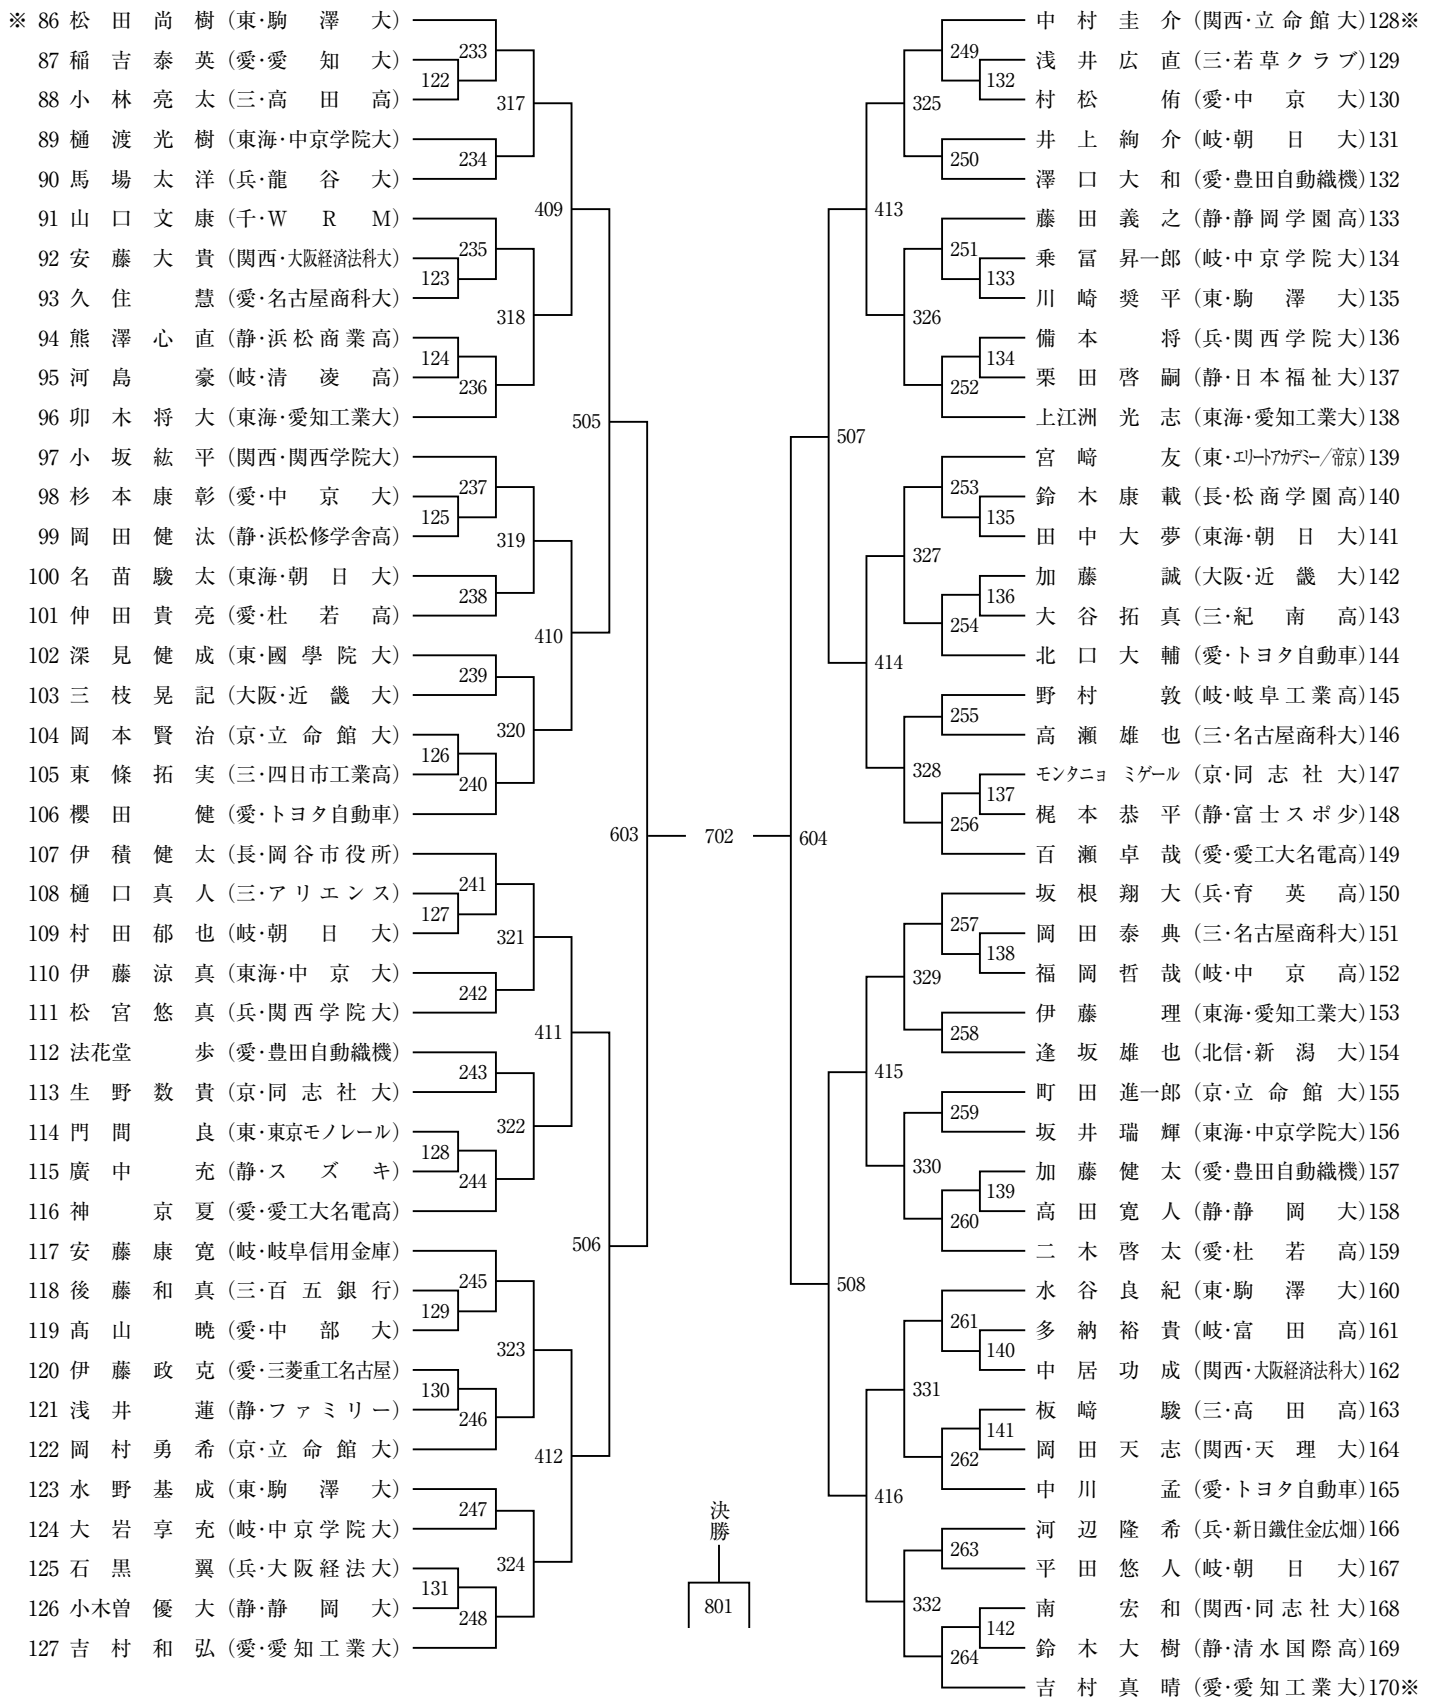

男子シングルス (MS)

女子シングルス (WS)

女子ダブルス (WD)

女子ジュニア (WJ)