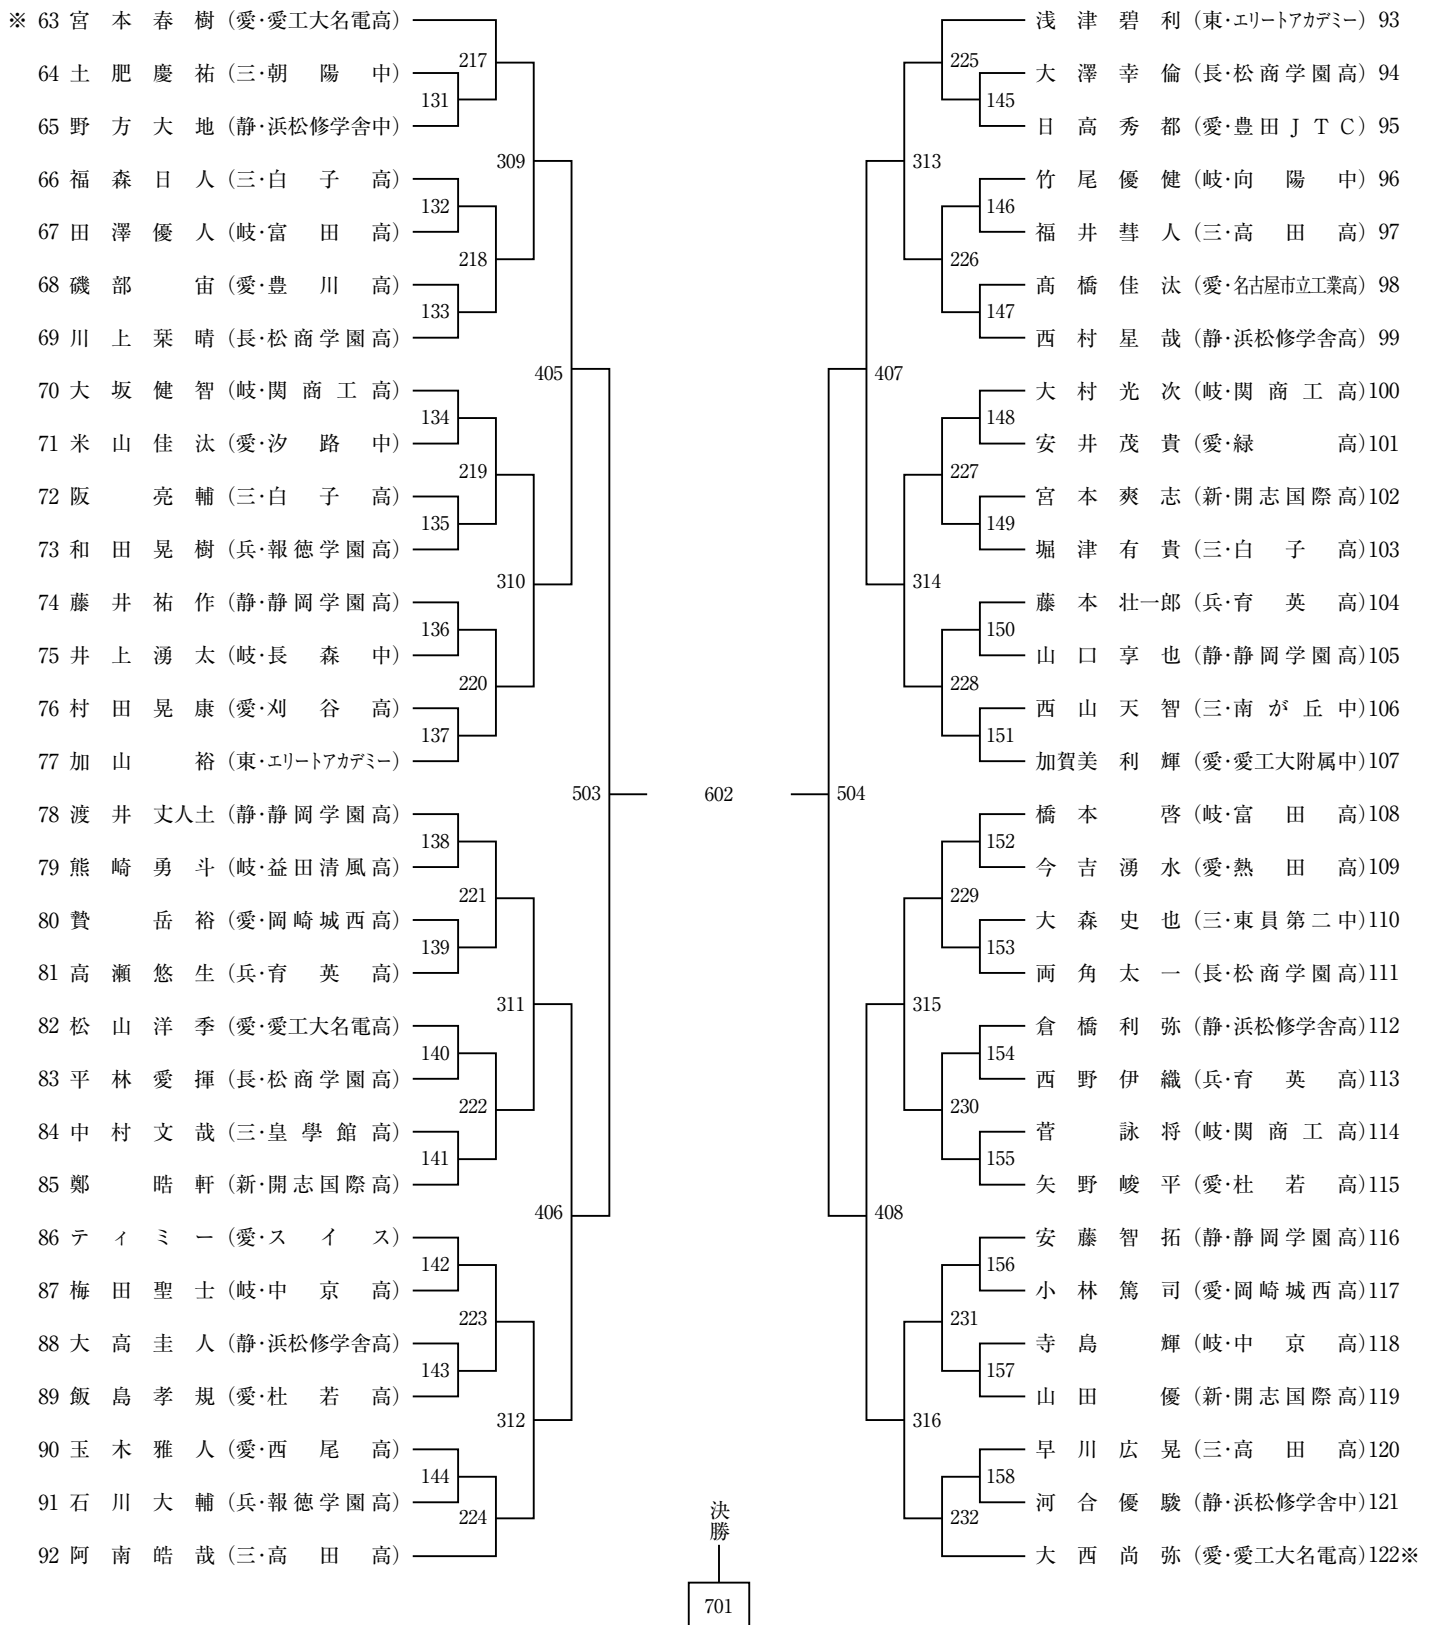

男子シングルス (MS)

女子シングルス (WS)

女子ダブルス (WD)

女子ジュニア (WJ)