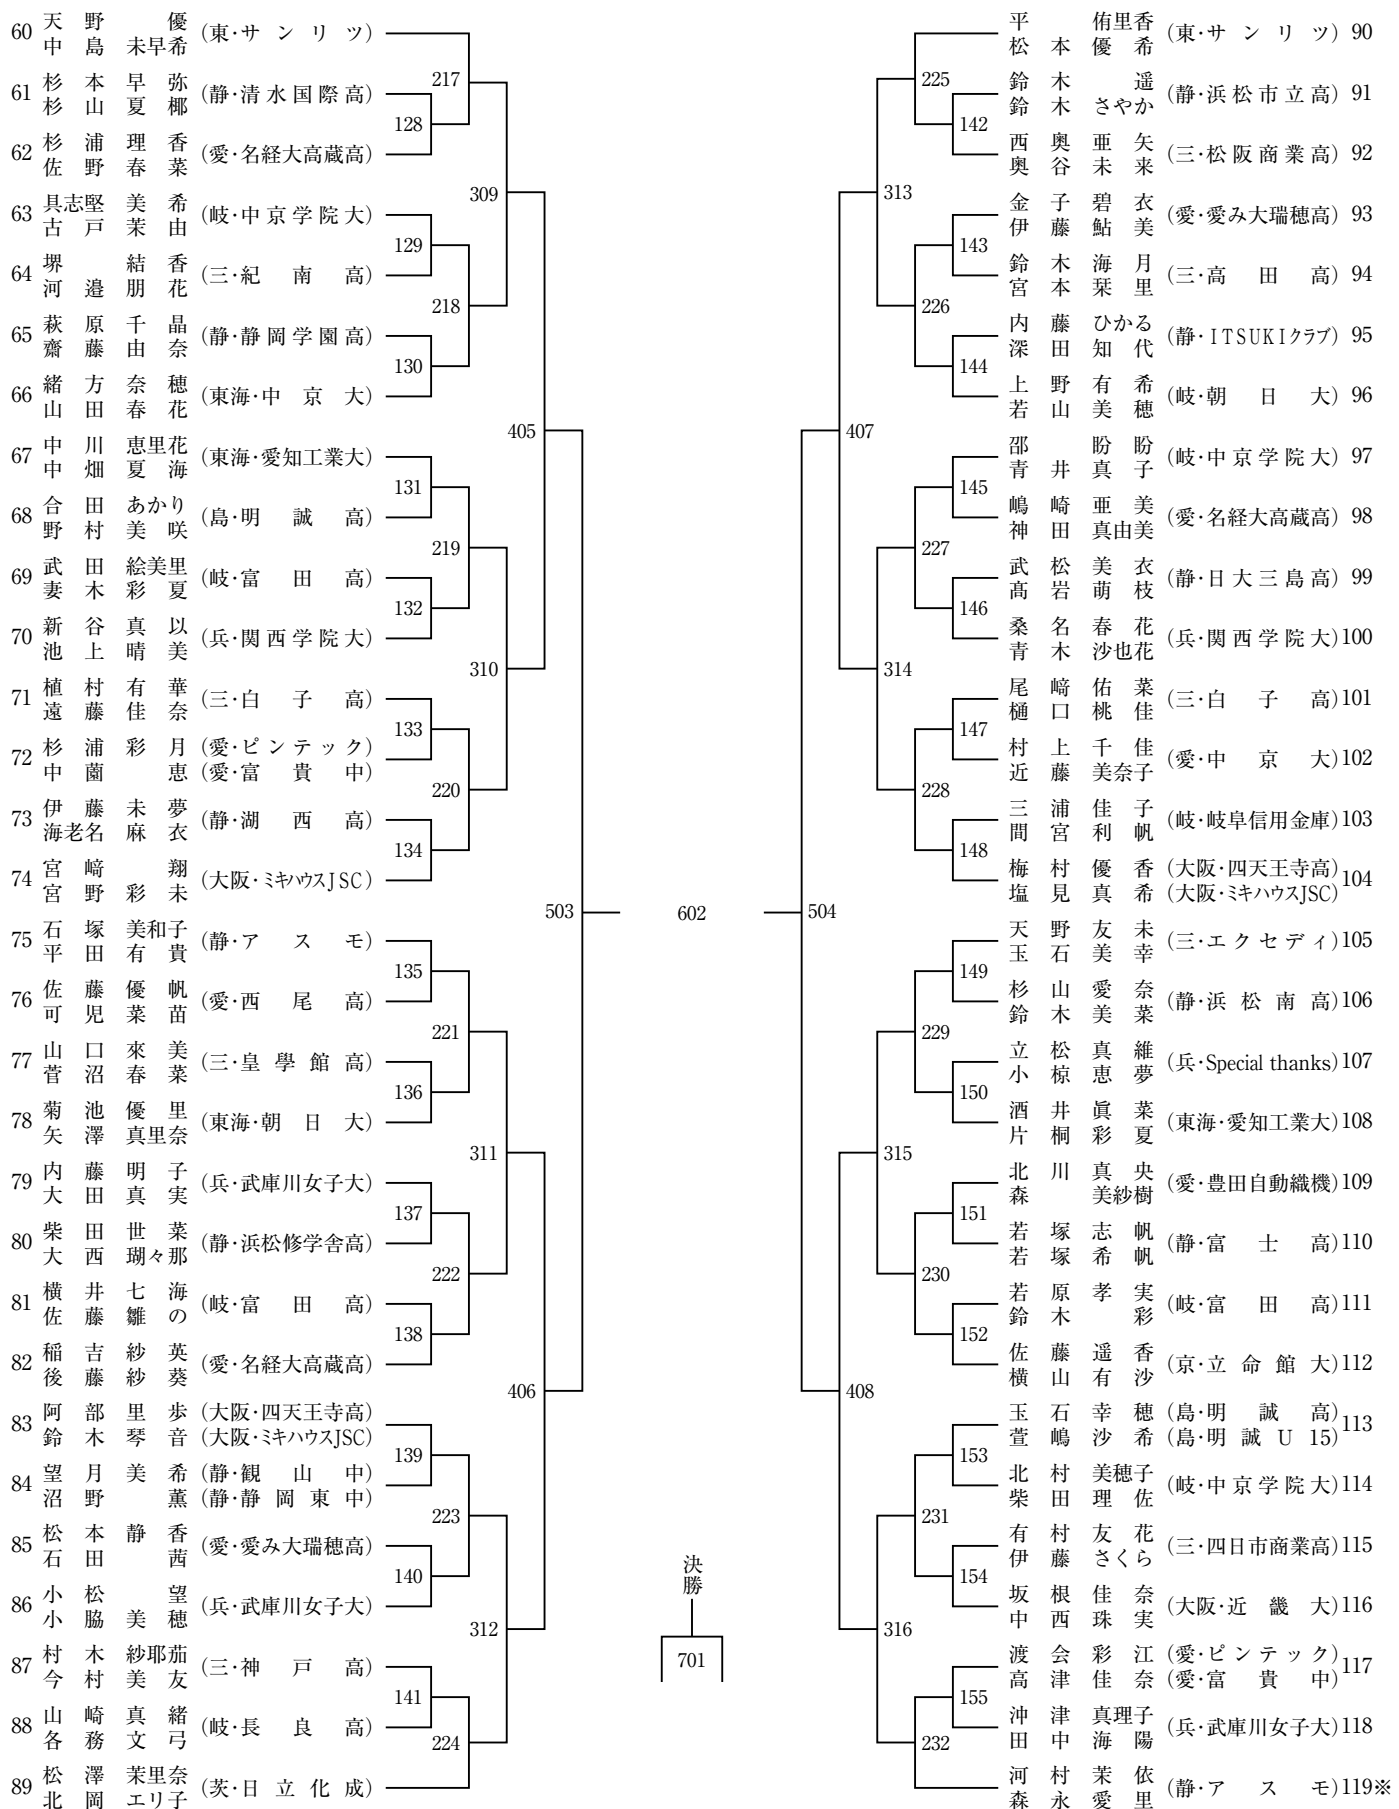

男子シングルス (MS)

女子シングルス (WS)

女子ダブルス (WD)

女子ジュニア (WJ)