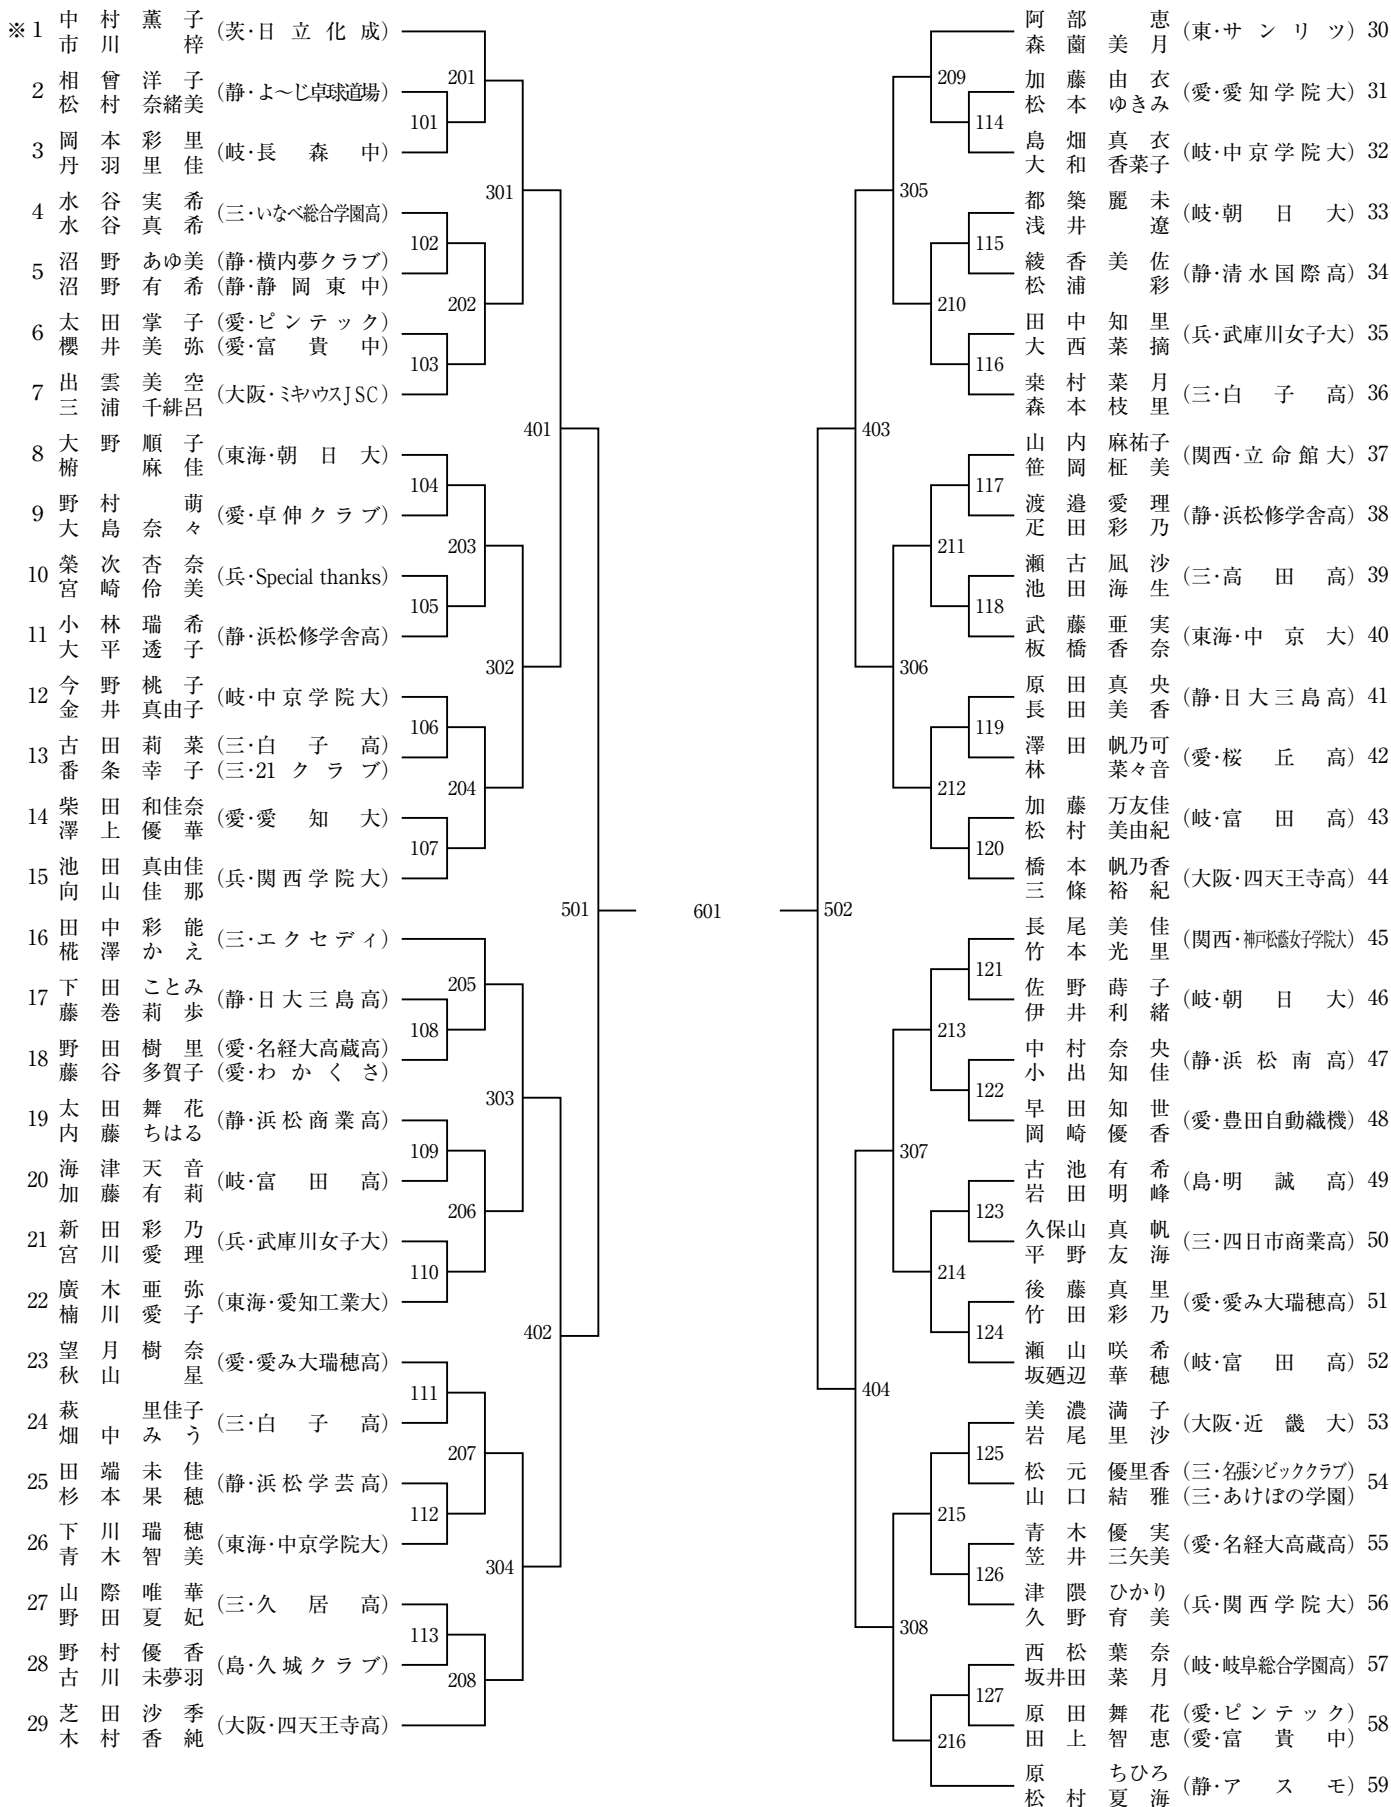

男子シングルス (MS)

女子シングルス (WS)

女子ダブルス (WD)

女子ジュニア (WJ)