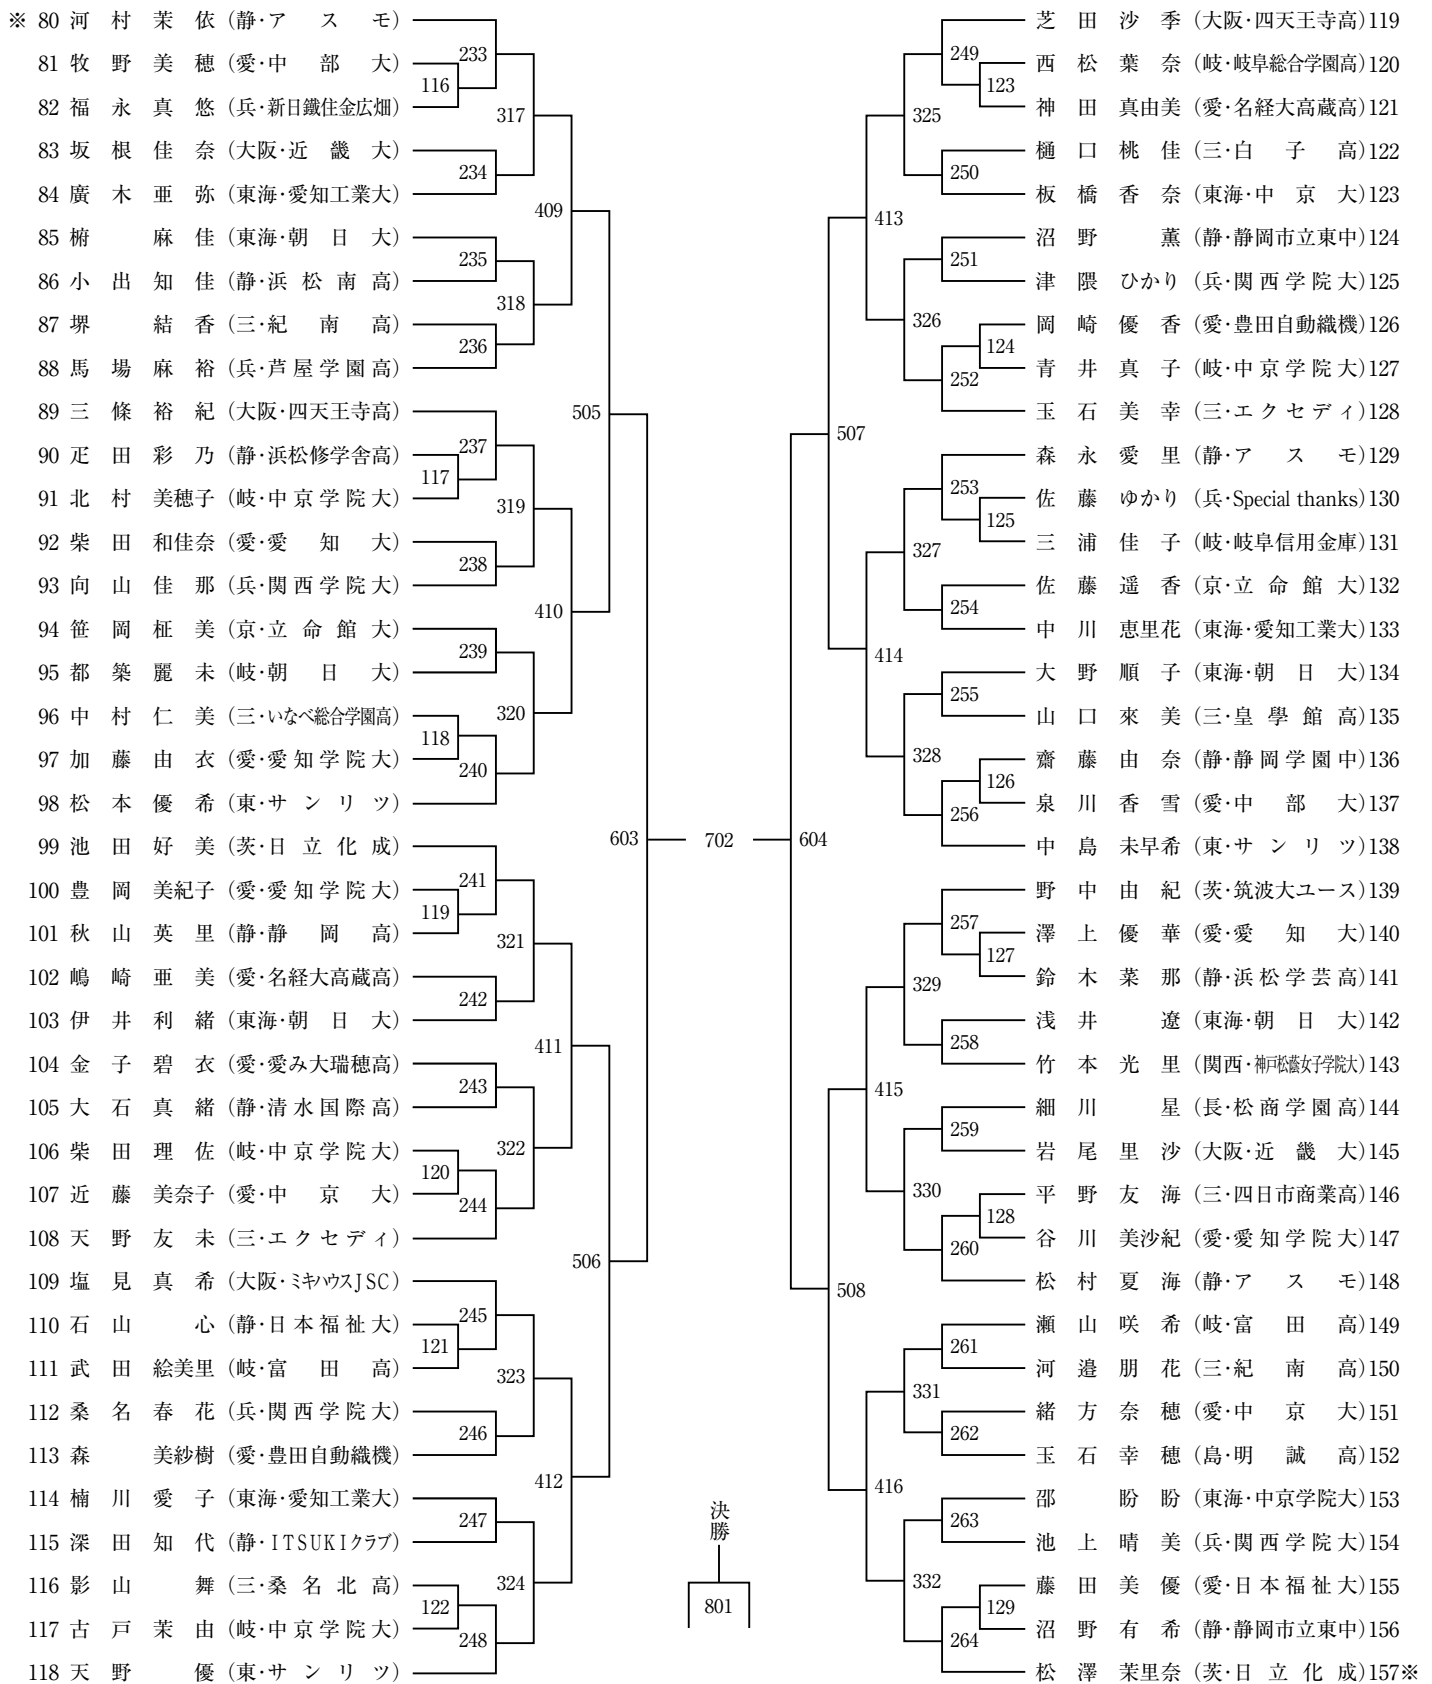

男子シングルス (MS)

女子シングルス (WS)

女子ダブルス (WD)

女子ジュニア (WJ)