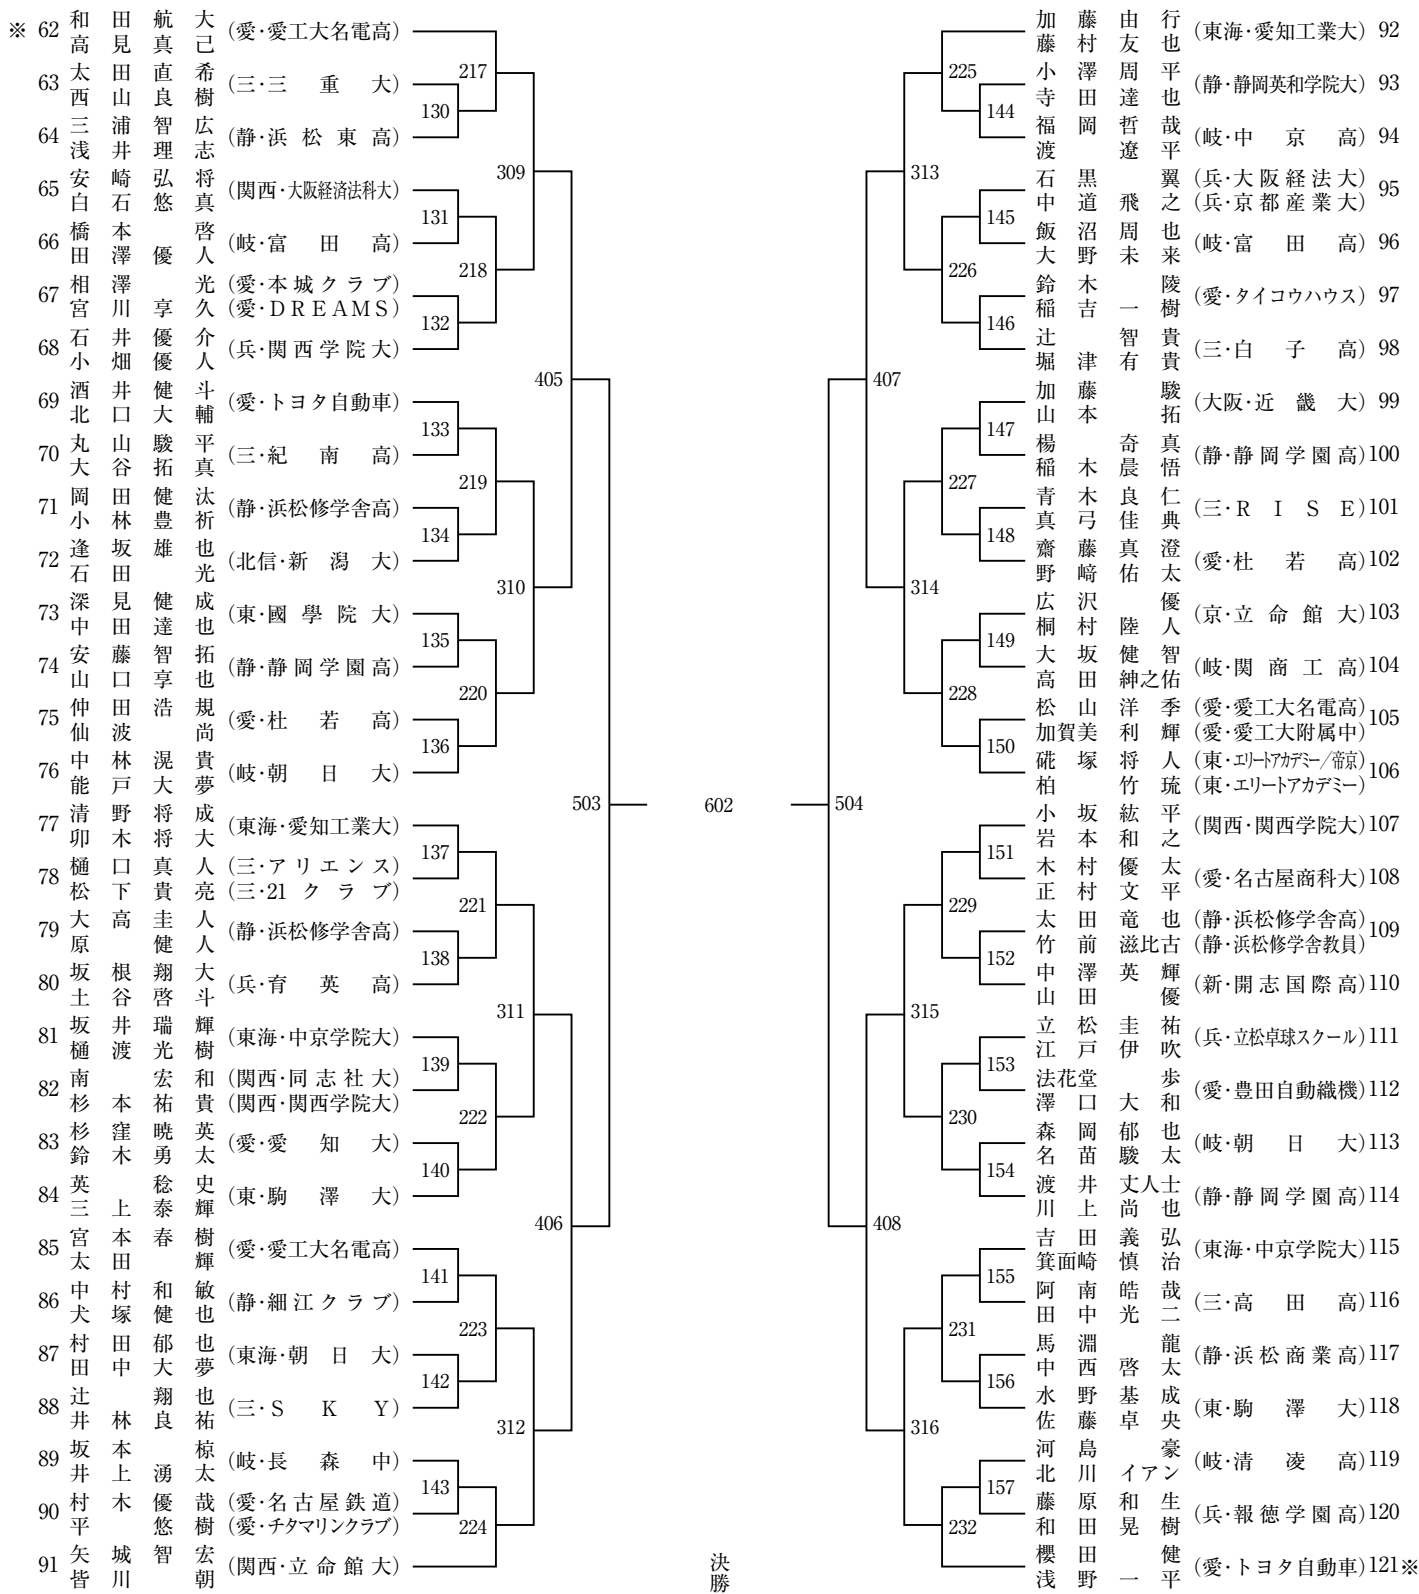

男子シングルス (MS)

女子シングルス (WS)

女子ダブルス (WD)

女子ジュニア (WJ)