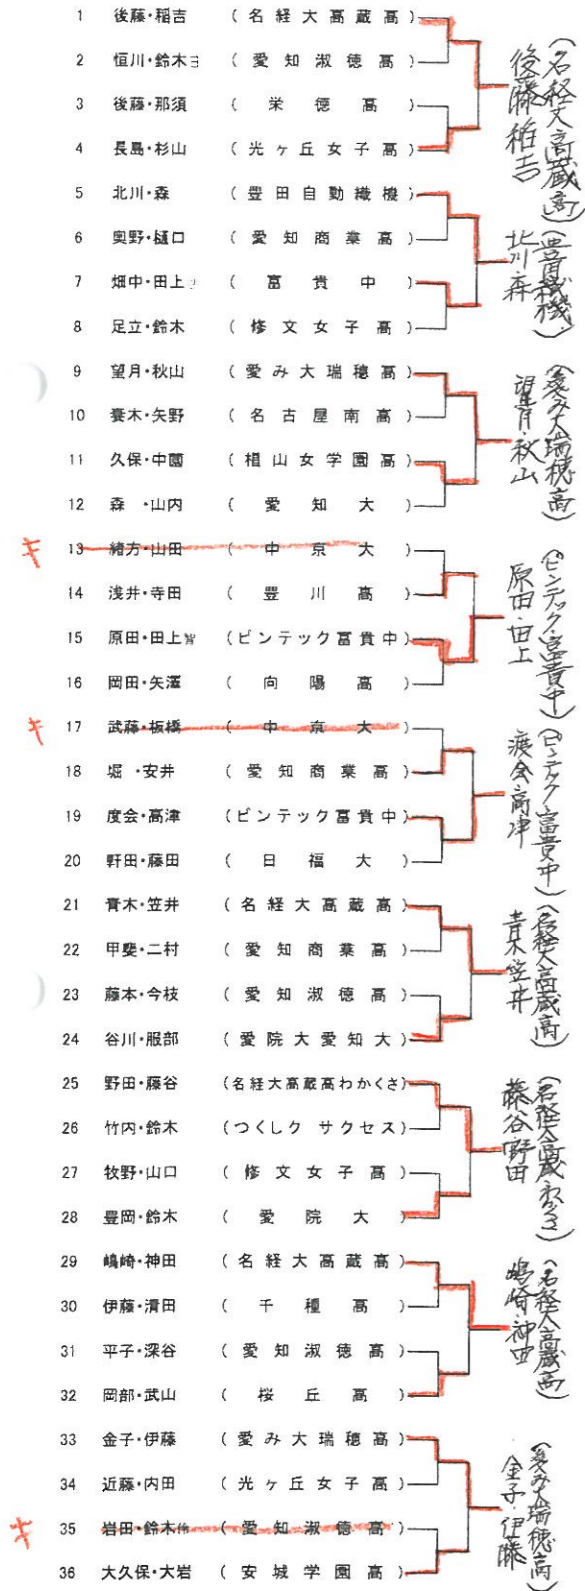

第44回 後藤杯卓球選手権大会(名古屋オープン) 愛知県予選

主催 愛知県卓球協会 日時 平成27年6月28日(日)
 後援 ヤマト卓球株式会社 場所 名東スポーツセンター
 日本卓球株式会社
 (株) タマス

女子ダブルス (20組) O.R 野村・大島 (卓伸クラブ)

第44回 後藤杯卓球選手権大会(名古屋オープン) 愛知県予選

主催 愛知県卓球協会 日時 平成27年6月28日(日)
 後援 ヤマト卓球株式会社 場所 名東スポーツセンター
 日本卓球株式会社
 (株) タマス

ジュニア女子 (16名)

CR 野村(卓伸クラブ)
 推薦 秋山、望月、石田、松本、竹田、後藤(愛み大瑞穂高) 佐藤(西尾高) 藤田(修文女子高)
 推薦 杉浦、笠井、佐野、後藤、稲吉(名経大高蔵高) 大島(卓伸クラブ)

第44回 後藤杯卓球選手権大会 (名古屋オーブン) 愛知県予選

主催 愛知県卓球協会 日時 平成27年6月28日(日)
後援 ヤマト卓球株式会社 場所 名東スポーツセンター
日本卓球株式会社
(株)タマス

ジュニア男子 (16名)

JR 高見、大西、宮本 (愛工大名電) CR 橋本、加賀美 (愛工大附属中)
推薦 木造、太田、田中、豊原、松山 (愛工大名電) 齋藤、矢野、飯島、河合、坂崎 (杜若高)
推薦 賀、鈴木 (岡崎城西高) 阿部 (小牧工業高) 高橋 (市立工業高)

第44回 後藤杯卓球選手権大会(名古屋オープン) 愛知県予選

主催 愛知県卓球協会 日時 平成27年6月28日(日)
後援 ヤマト卓球株式会社 場所 名東スポーツセンター
日本卓球株式会社
(株)タマス

男子シングルス (30名)

JR 松山、百瀬、廣田、神 (愛工大名電)

1	櫻田 (トヨタ自動車)	トーヨー自動車	
2	羽田野 (愛院大)		
3	栴田 (童夢倶楽部)		
4	大野 (關卓球パーク)		和愛大
5	中山 (名商大)		
6	早川 (岡崎城西高)		
7	和田 (愛工大名電)		伊藤(三菱名古屋)
8	橋本 (名商大)		
9	横井 (個人)		
10	佐藤 (名古屋大)		北口(トヨタ自動車)
11	近藤 (東海支部)		
12	羽田 (愛知大)		
13	伊藤 (三菱重工名古屋)		法花堂(豊田自動織機)
14	松浦 (愛知淑徳大)		
15	津守 (名古屋マスターズ)		
16	海老名 (卓屋クラブ)		大久保(三菱重工名古屋)
17	川崎 (豊川高)		
18	日高 (愛知大)		
19	北口 (トヨタ自動車)		打松(中京大)
20	重松 (愛知大)		
21	柏木 (中部大)		
22	飯田 (愛知淑徳大)		松田(豊田自動織機)
23	堀口 (酔球クラブ)		
24	木村優 (名商大)		
25	法花堂 (豊田自動織機)		酒井(トヨタ自動車)
26	梶川 (日福大)		
27	大橋 (中京大)		
28	木内 (名商大)		堀田(中京大)
29	平坪 (愛知淑徳大)		
30	伊藤 (H I R O)		
31	大久保 (三菱重工名古屋)	塩谷(關卓球会)	
32	河出 (日福大)		
33	兼松 (名古屋大)		
34	森 (中部大)	加藤(東海支部)	
35	仲村 (愛院大)		
36	益田 (岡崎城西高)		
37	村松 (中京大)	稲吉(タイコウハウス)	
38	中野 (ピンポン館)		
39	磯谷 (栄徳高)		
40	杉浦 (愛教大)	後藤(東海クラブ)	
41	碓井 (愛院大)		
42	鈴木 (愛知大)		
43	松田 (豊田自動織機)	堀田(中京大)	
44	戸田 (童夢倶楽部)		
45	西原 (春日井卓球クラブ)		
46	大西 (卓屋クラブ)	二木(杜若高)	
47	萩野 (名古屋卓球11)		
48	藤内 (中京大)		
49	酒井 (トヨタ自動車)	神村(愛知大)	
50	木村 (名古屋卓球団)		
51	亀井 (愛知大)		
52	塩谷 (關卓球会)	及川(中京大)	
53	加藤 (東海支部)		
54	稲吉 (タイコウハウス)		
55	平賀 (チタマリンクラブ)	木下(日福大)	
56	後藤 (東海クラブ)		
57	飯田 (愛院大)		
58	堀田 (中京大)	木村(名商大)	
59	河野 (名院大)		
60	木村真 (名商大)		