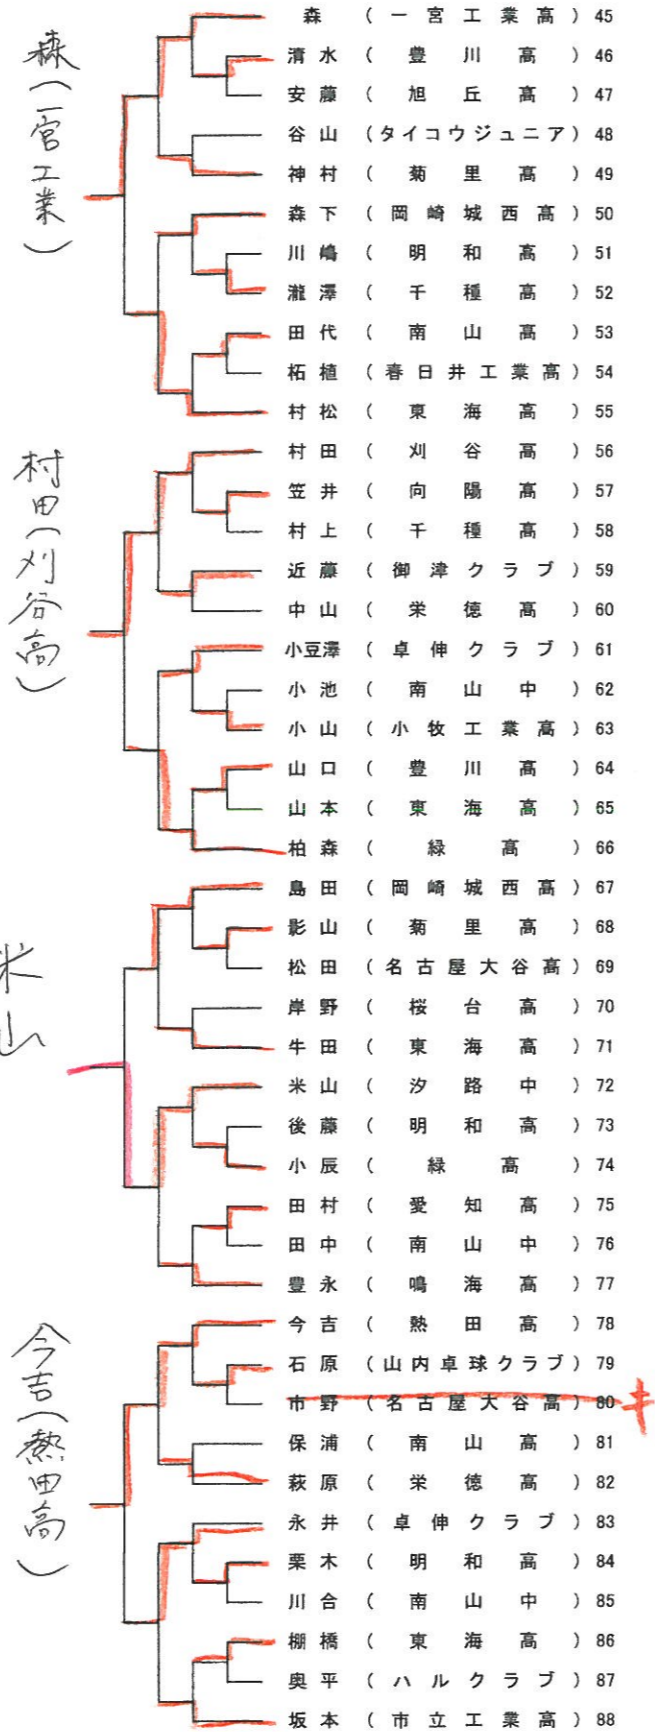

第44回 後藤杯卓球選手権大会(名古屋オープン) 愛知県予選

主催 愛知県卓球協会 日時 平成27年6月28日(日)
 後援 ヤマト卓球株式会社 場所 名東スポーツセンター
 日本卓球株式会社
 (株) タマス

女子ダブルス (20組) O.R 野村・大島 (卓伸クラブ)

第44回 後藤杯卓球選手権大会(名古屋オープン) 愛知県予選

主催 愛知県卓球協会 日時 平成27年6月28日(日)
 後援 ヤマト卓球株式会社 場所 名東スポーツセンター
 日本卓球株式会社
 (株) タマス

ジュニア女子 (16名)

CR 野村(卓伸クラブ)
 推薦 秋山、望月、石田、松本、竹田、後藤(愛み大瑞穂高) 佐藤(西尾高) 藤田(修文女子高)
 推薦 杉浦、笠井、佐野、後藤、稲吉(名経大高蔵高) 大島(卓伸クラブ)

第44回 後藤杯卓球選手権大会 (名古屋オーブン) 愛知県予選

主催 愛知県卓球協会 日時 平成27年6月28日(日)
後援 ヤマト卓球株式会社 場所 名東スポーツセンター
日本卓球株式会社
(株)タマス

ジュニア男子 (16名)

JR 高見、大西、宮本 (愛工大名電) CR 橋本、加賀美 (愛工大附属中)
推薦 木造、太田、田中、豊原、松山 (愛工大名電) 齋藤、矢野、飯島、河合、坂崎 (杜若高)
推薦 賀、鈴木 (岡崎城西高) 阿部 (小牧工業高) 高橋 (市立工業高)

第44回 後藤杯卓球選手権大会(名古屋オープン) 愛知県予選

主催 愛知県卓球協会 日時 平成27年6月28日(日)
後援 ヤマト卓球株式会社 場所 名東スポーツセンター
日本卓球株式会社
(株)タマス

男子シングルス (30名)

JR 松山、百瀬、廣田、神 (愛工大名電)

1	櫻田 (トヨタ自動車)	トーヨー自動車	
2	羽田野 (愛院大)		
3	栴田 (童夢倶楽部)		
4	大野 (關卓球パーク)		和愛大
5	中山 (名商大)		
6	早川 (岡崎城西高)		
7	和田 (愛工大名電)		伊藤(三菱名古屋)
8	橋本 (名商大)		
9	横井 (個人)		
10	佐藤 (名古屋大)		北口(トヨタ自動車)
11	近藤 (東海支部)		
12	羽田 (愛知大)		
13	伊藤 (三菱重工名古屋)		法花堂(豊田自動織機)
14	松浦 (愛知淑徳大)		
15	津守 (名古屋マスターズ)		
16	海老名 (卓屋クラブ)		大久保(三菱重工名古屋)
17	川崎 (豊川高)		
18	日高 (愛知大)		
19	北口 (トヨタ自動車)		打松(中京大)
20	重松 (愛知大)		
21	柏木 (中部大)		
22	飯田 (愛知淑徳大)		松田(豊田自動織機)
23	堀口 (酔球クラブ)		
24	木村優 (名商大)		
25	法花堂 (豊田自動織機)		酒井(トヨタ自動車)
26	梶川 (日福大)		
27	大橋 (中京大)		
28	木内 (名商大)		堀田(中京大)
29	平坪 (愛知淑徳大)		
30	伊藤 (H I R O)		
31	大久保 (三菱重工名古屋)	塩谷(關卓球会)	
32	河出 (日福大)		
33	兼松 (名古屋大)		
34	森 (中部大)	加藤(東海支部)	
35	仲村 (愛院大)		
36	益田 (岡崎城西高)		
37	村松 (中京大)	稲吉(タイコウハウス)	
38	中野 (ピンポン館)		
39	磯谷 (栄徳高)		
40	杉浦 (愛教大)	後藤(東海クラブ)	
41	碓井 (愛院大)		
42	鈴木 (愛知大)		
43	松田 (豊田自動織機)	堀田(中京大)	
44	戸田 (童夢倶楽部)		
45	西原 (春日井卓球クラブ)		
46	大西 (卓屋クラブ)	二木(杜若高)	
47	萩野 (名古屋卓球11)		
48	藤内 (中京大)		
49	酒井 (トヨタ自動車)	神村(愛知大)	
50	木村 (名古屋卓球団)		
51	亀井 (愛知大)		
52	塩谷 (關卓球会)	及川(中京大)	
53	加藤 (東海支部)		
54	稲吉 (タイコウハウス)		
55	平賀 (チタマリンクラブ)	木下(日福大)	
56	後藤 (東海クラブ)		
57	飯田 (愛院大)		
58	堀田 (中京大)	木村(名商大)	
59	河野 (名院大)		
60	木村真 (名商大)		