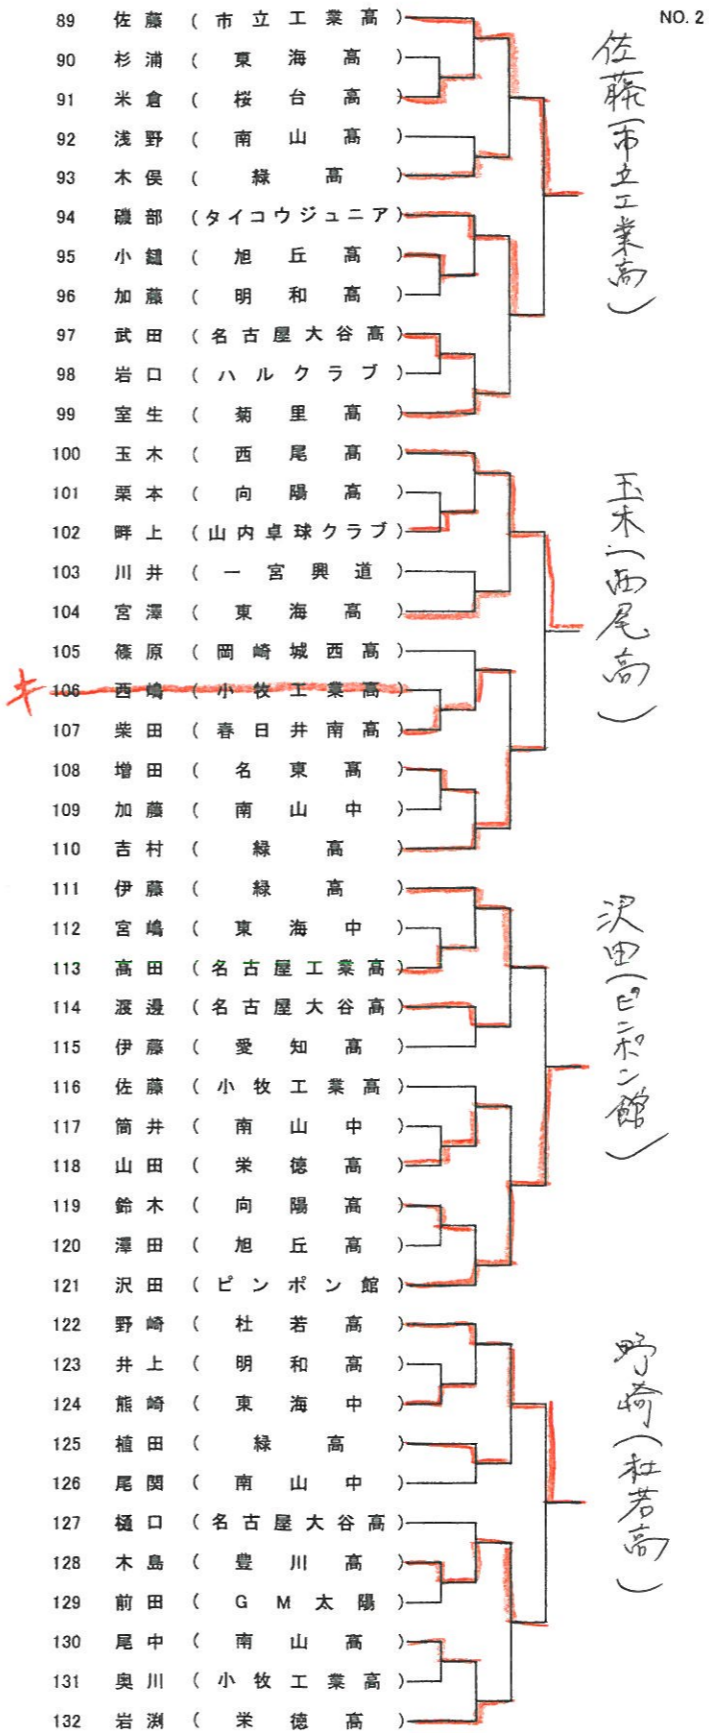

第44回 後藤杯卓球選手権大会(名古屋オープン) 愛知県予選

主催 愛知県卓球協会 日時 平成27年6月28日(日)
 後援 ヤマト卓球株式会社 場所 名東スポーツセンター
 日本卓球株式会社
 (株) タマス

女子ダブルス (20組) O.R 野村・大島 (卓伸クラブ)

第44回 後藤杯卓球選手権大会(名古屋オープン) 愛知県予選

主催 愛知県卓球協会 日時 平成27年6月28日(日)
 後援 ヤマト卓球株式会社 場所 名東スポーツセンター
 日本卓球株式会社
 (株) タマス

ジュニア女子 (16名)

CR 野村(卓伸クラブ)
 推薦 秋山、望月、石田、松本、竹田、後藤(愛み大瑞穂高) 佐藤(西尾高) 藤田(修文女子高)
 推薦 杉浦、笠井、佐野、後藤、稲吉(名経大高蔵高) 大島(卓伸クラブ)

第44回 後藤杯卓球選手権大会 (名古屋オーブン) 愛知県予選

主催 愛知県卓球協会 日時 平成27年6月28日(日)
後援 ヤマト卓球株式会社 場所 名東スポーツセンター
日本卓球株式会社
(株)タマス

ジュニア男子 (16名)

JR 高見、大西、宮本 (愛工大名電) CR 橋本、加賀美 (愛工大附属中)
推薦 木造、太田、田中、豊原、松山 (愛工大名電) 齋藤、矢野、飯島、河合、坂崎 (杜若高)
推薦 賀、鈴木 (岡崎城西高) 阿部 (小牧工業高) 高橋 (市立工業高)

第44回 後藤杯卓球選手権大会(名古屋オープン) 愛知県予選

主催 愛知県卓球協会 日時 平成27年6月28日(日)
後援 ヤマト卓球株式会社 場所 名東スポーツセンター
日本卓球株式会社
(株)タマス

男子シングルス (30名)

JR 松山、百瀬、廣田、神 (愛工大名電)

1	櫻田 (トヨタ自動車)	トーヨー自動車	
2	羽田野 (愛院大)		
3	栴田 (童夢倶楽部)		
4	大野 (關卓球パーク)		和愛大
5	中山 (名商大)		
6	早川 (岡崎城西高)		
7	和田 (愛工大名電)		伊藤(三菱名古屋)
8	橋本 (名商大)		
9	横井 (個人)		
10	佐藤 (名古屋大)		北口(トヨタ自動車)
11	近藤 (東海支部)		
12	羽田 (愛知大)		
13	伊藤 (三菱重工名古屋)		法花堂(豊田自動織機)
14	松浦 (愛知淑徳大)		
15	津守 (名古屋マスターズ)		
16	海老名 (卓屋クラブ)		大久保(三菱重工名古屋)
17	川崎 (豊川高)		
18	日高 (愛知大)		
19	北口 (トヨタ自動車)		打松(中京大)
20	重松 (愛知大)		
21	柏木 (中部大)		
22	飯田 (愛知淑徳大)		松田(豊田自動織機)
23	堀口 (酔球クラブ)		
24	木村優 (名商大)		
25	法花堂 (豊田自動織機)		酒井(トヨタ自動車)
26	梶川 (日福大)		
27	大橋 (中京大)		
28	木内 (名商大)		堀田(中京大)
29	平坪 (愛知淑徳大)		
30	伊藤 (H I R O)		
31	大久保 (三菱重工名古屋)	塩谷(關卓球会)	
32	河出 (日福大)		
33	兼松 (名古屋大)		
34	森 (中部大)	加藤(東海支部)	
35	仲村 (愛院大)		
36	益田 (岡崎城西高)		
37	村松 (中京大)	稲吉(タイコウハウス)	
38	中野 (ピンポン館)		
39	磯谷 (栄徳高)		
40	杉浦 (愛教大)	後藤(東海クラブ)	
41	碓井 (愛院大)		
42	鈴木 (愛知大)		
43	松田 (豊田自動織機)	堀田(中京大)	
44	戸田 (童夢倶楽部)		
45	西原 (春日井卓球クラブ)		
46	大西 (卓屋クラブ)	二木(杜若高)	
47	萩野 (名古屋卓球11)		
48	藤内 (中京大)		
49	酒井 (トヨタ自動車)	神村(愛知大)	
50	木村 (名古屋卓球団)		
51	亀井 (愛知大)		
52	塩谷 (關卓球会)	及川(中京大)	
53	加藤 (東海支部)		
54	稲吉 (タイコウハウス)		
55	平賀 (チタマリンクラブ)	木下(日福大)	
56	後藤 (東海クラブ)		
57	飯田 (愛院大)		
58	堀田 (中京大)	木村(名商大)	
59	河野 (名院大)		
60	木村真 (名商大)		