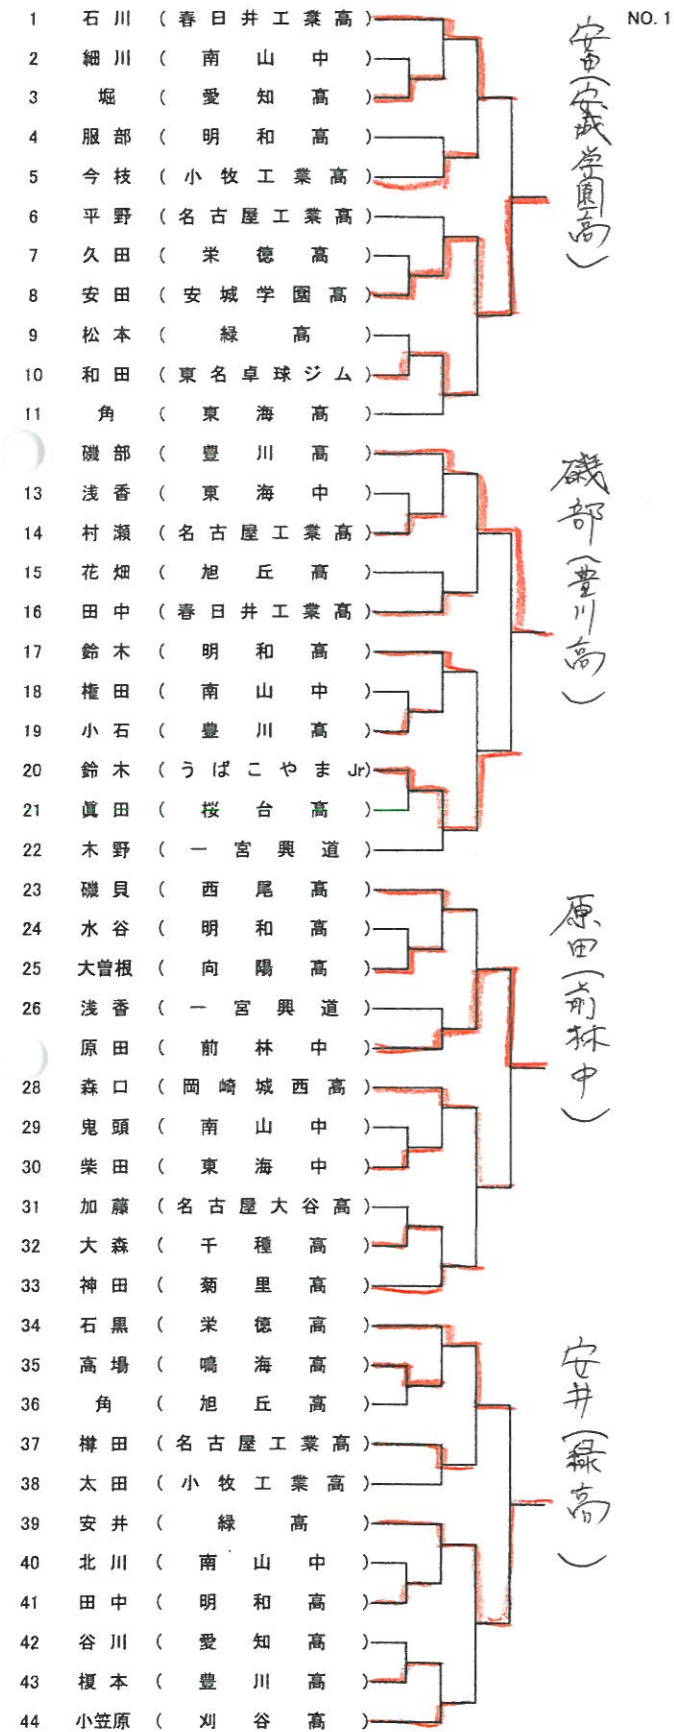

第44回 後藤杯卓球選手権大会(名古屋オープン) 愛知県予選

主催 愛知県卓球協会 日時 平成27年6月28日(日)
 後援 ヤマト卓球株式会社 場所 名東スポーツセンター
 日本卓球株式会社
 (株) タマス

女子ダブルス (20組) O.R 野村・大島 (卓伸クラブ)

第44回 後藤杯卓球選手権大会(名古屋オープン) 愛知県予選

主催 愛知県卓球協会 日時 平成27年6月28日(日)
 後援 ヤマト卓球株式会社 場所 名東スポーツセンター
 日本卓球株式会社
 (株) タマス

ジュニア女子 (16名)

CR 野村(卓伸クラブ)
 推薦 秋山、望月、石田、松本、竹田、後藤(愛み大瑞穂高) 佐藤(西尾高) 藤田(修文女子高)
 推薦 杉浦、笠井、佐野、後藤、稲吉(名経大高蔵高) 大島(卓伸クラブ)

第44回 後藤杯卓球選手権大会 (名古屋オーブン) 愛知県予選

主催 愛知県卓球協会 日時 平成27年6月28日(日)
後援 ヤマト卓球株式会社 場所 名東スポーツセンター
日本卓球株式会社
(株)タマス

ジュニア男子 (16名)

JR 高見、大西、宮本 (愛工大名電) CR 橋本、加賀美 (愛工大附属中)
推薦 木造、太田、田中、豊原、松山 (愛工大名電) 齋藤、矢野、飯島、河合、坂崎 (杜若高)
推薦 賀、鈴木 (岡崎城西高) 阿部 (小牧工業高) 高橋 (市立工業高)

第44回 後藤杯卓球選手権大会(名古屋オープン) 愛知県予選

主催 愛知県卓球協会 日時 平成27年6月28日(日)
後援 ヤマト卓球株式会社 場所 名東スポーツセンター
日本卓球株式会社
(株)タマス

男子シングルス (30名)

JR 松山、百瀬、廣田、神 (愛工大名電)

1	櫻田 (トヨタ自動車)	トーヨー自動車	
2	羽田野 (愛院大)		
3	栴田 (童夢倶楽部)		
4	大野 (關卓球パーク)		和愛大
5	中山 (名商大)		
6	早川 (岡崎城西高)		
7	和田 (愛工大名電)		伊藤(三菱名古屋)
8	橋本 (名商大)		
9	横井 (個人)		
10	佐藤 (名古屋大)		北口(トヨタ自動車)
11	近藤 (東海支部)		
12	羽田 (愛知大)		
13	伊藤 (三菱重工名古屋)		法花堂(豊田自動織機)
14	松浦 (愛知淑徳大)		
15	津守 (名古屋マスターズ)		
16	海老名 (卓屋クラブ)		大久保(三菱重工名古屋)
17	川崎 (豊川高)		
18	日高 (愛知大)		
19	北口 (トヨタ自動車)		打松(中京大)
20	重松 (愛知大)		
21	柏木 (中部大)		
22	飯田 (愛知淑徳大)		松田(豊田自動織機)
23	堀口 (酔球クラブ)		
24	木村優 (名商大)		
25	法花堂 (豊田自動織機)		酒井(トヨタ自動車)
26	梶川 (日福大)		
27	大橋 (中京大)		
28	木内 (名商大)		堀田(中京大)
29	平坪 (愛知淑徳大)		
30	伊藤 (H I R O)		
31	大久保 (三菱重工名古屋)	塩谷(關卓球会)	
32	河出 (日福大)		
33	兼松 (名古屋大)		
34	森 (中部大)	加藤(東海支部)	
35	仲村 (愛院大)		
36	益田 (岡崎城西高)		
37	村松 (中京大)	稲吉(タイコウハウス)	
38	中野 (ピンポン館)		
39	磯谷 (栄徳高)		
40	杉浦 (愛教大)	後藤(東海クラブ)	
41	碓井 (愛院大)		
42	鈴木 (愛知大)		
43	松田 (豊田自動織機)	堀田(中京大)	
44	戸田 (童夢倶楽部)		
45	西原 (春日井卓球クラブ)		
46	大西 (卓屋クラブ)	二木(杜若高)	
47	萩野 (名古屋卓球11)		
48	藤内 (中京大)		
49	酒井 (トヨタ自動車)	神村(愛知大)	
50	木村 (名古屋卓球団)		
51	亀井 (愛知大)		
52	塩谷 (關卓球会)	及川(中京大)	
53	加藤 (東海支部)		
54	稲吉 (タイコウハウス)		
55	平賀 (チタマリンクラブ)	木下(日福大)	
56	後藤 (東海クラブ)		
57	飯田 (愛院大)		
58	堀田 (中京大)	木村(名商大)	
59	河野 (名院大)		
60	木村真 (名商大)		