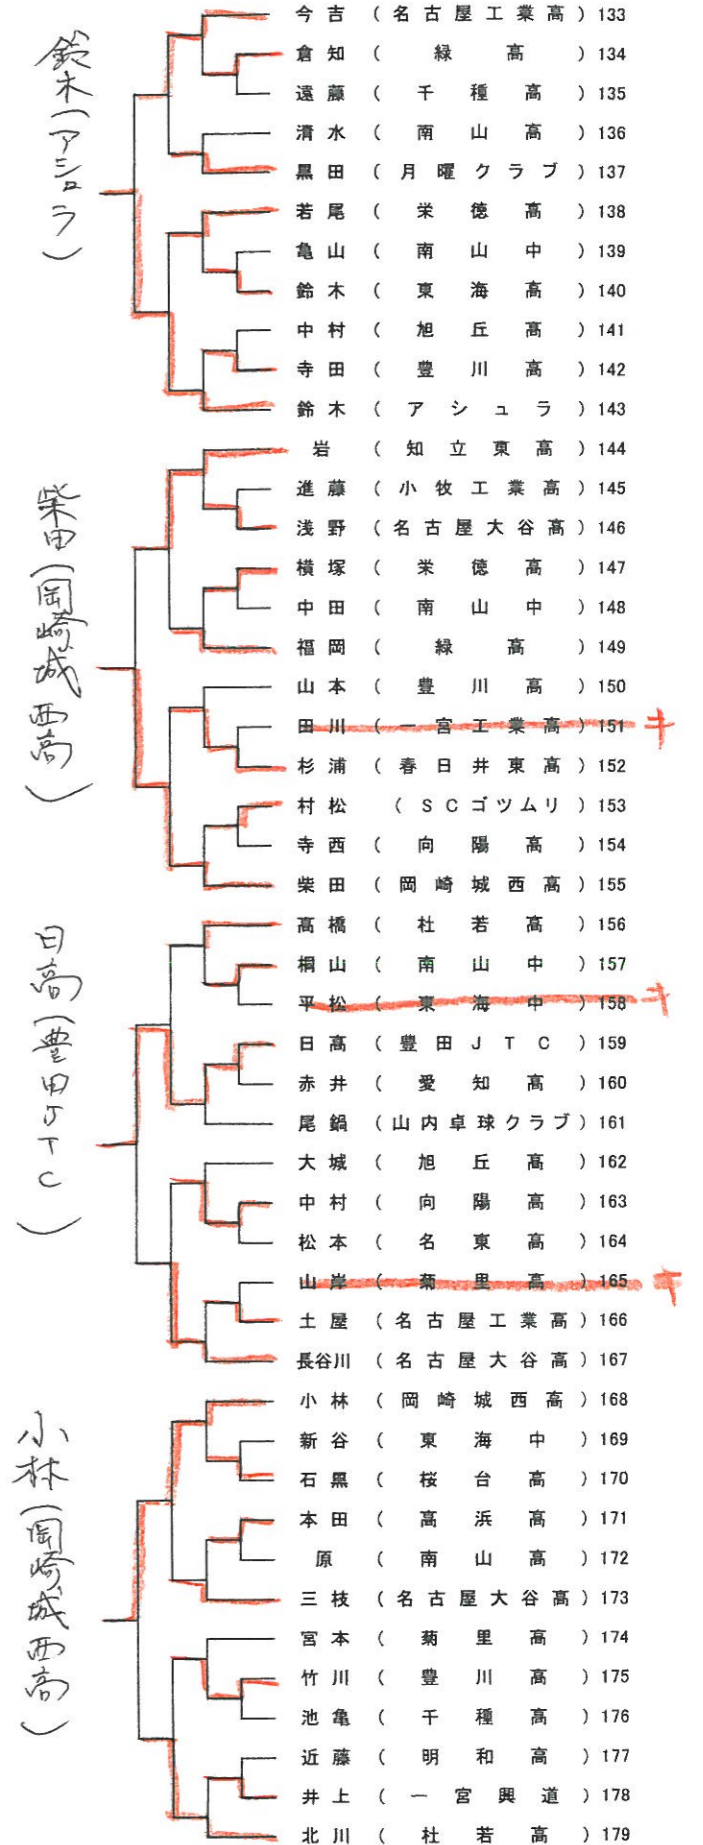

第44回 後藤杯卓球選手権大会(名古屋オープン) 愛知県予選

主催 愛知県卓球協会 日時 平成27年6月28日(日)
 後援 ヤマト卓球株式会社 場所 名東スポーツセンター
 日本卓球株式会社
 (株) タマス

女子ダブルス (20組) O.R 野村・大島 (卓伸クラブ)

第44回 後藤杯卓球選手権大会(名古屋オープン) 愛知県予選

主催 愛知県卓球協会 日時 平成27年6月28日(日)
 後援 ヤマト卓球株式会社 場所 名東スポーツセンター
 日本卓球株式会社
 (株) タマス

ジュニア女子 (16名)

CR 野村(卓伸クラブ)
 推薦 秋山、望月、石田、松本、竹田、後藤(愛み大瑞穂高) 佐藤(西尾高) 藤田(修文女子高)
 推薦 杉浦、笠井、佐野、後藤、稲吉(名経大高蔵高) 大島(卓伸クラブ)

第44回 後藤杯卓球選手権大会 (名古屋オーブン) 愛知県予選

主催 愛知県卓球協会 日時 平成27年6月28日(日)
後援 ヤマト卓球株式会社 場所 名東スポーツセンター
日本卓球株式会社
(株)タマス

ジュニア男子 (16名)

JR 高見、大西、宮本 (愛工大名電) CR 橋本、加賀美 (愛工大附属中)
推薦 木造、太田、田中、豊原、松山 (愛工大名電) 齋藤、矢野、飯島、河合、坂崎 (杜若高)
推薦 賀、鈴木 (岡崎城西高) 阿部 (小牧工業高) 高橋 (市立工業高)

第44回 後藤杯卓球選手権大会(名古屋オープン) 愛知県予選

主催 愛知県卓球協会 日時 平成27年6月28日(日)
後援 ヤマト卓球株式会社 場所 名東スポーツセンター
日本卓球株式会社
(株)タマス

男子シングルス (30名)

JR 松山、百瀬、廣田、神 (愛工大名電)

1	櫻田 (トヨタ自動車)	トーヨー自動車	
2	羽田野 (愛院大)		
3	栴田 (童夢倶楽部)		
4	大野 (關卓球パーク)		和愛大
5	中山 (名商大)		
6	早川 (岡崎城西高)		
7	和田 (愛工大名電)		伊藤(三菱名古屋)
8	橋本 (名商大)		
9	横井 (個人)		
10	佐藤 (名古屋大)		北口(トヨタ自動車)
11	近藤 (東海支部)		
12	羽田 (愛知大)		
13	伊藤 (三菱重工名古屋)		法花堂(豊田自動織機)
14	松浦 (愛知淑徳大)		
15	津守 (名古屋マスターズ)		
16	海老名 (卓屋クラブ)		大久保(三菱重工名古屋)
17	川崎 (豊川高)		
18	日高 (愛知大)		
19	北口 (トヨタ自動車)		打松(中京大)
20	重松 (愛知大)		
21	柏木 (中部大)		
22	飯田 (愛知淑徳大)		松田(豊田自動織機)
23	堀口 (酔球クラブ)		
24	木村優 (名商大)		
25	法花堂 (豊田自動織機)		酒井(トヨタ自動車)
26	梶川 (日福大)		
27	大橋 (中京大)		
28	木内 (名商大)		堀田(中京大)
29	平坪 (愛知淑徳大)		
30	伊藤 (H I R O)		
31	大久保 (三菱重工名古屋)	塩谷(關卓球会)	
32	河出 (日福大)		
33	兼松 (名古屋大)		
34	森 (中部大)	加藤(東海支部)	
35	仲村 (愛院大)		
36	益田 (岡崎城西高)		
37	村松 (中京大)	稲吉(タイコウハウス)	
38	中野 (ピンポン館)		
39	磯谷 (栄徳高)		
40	杉浦 (愛教大)	後藤(東海クラブ)	
41	碓井 (愛院大)		
42	鈴木 (愛知大)		
43	松田 (豊田自動織機)	堀田(中京大)	
44	戸田 (童夢倶楽部)		
45	西原 (春日井卓球クラブ)		
46	大西 (卓屋クラブ)	二木(杜若高)	
47	萩野 (名古屋卓球11)		
48	藤内 (中京大)		
49	酒井 (トヨタ自動車)	神村(愛知大)	
50	木村 (名古屋卓球団)		
51	亀井 (愛知大)		
52	塩谷 (關卓球会)	及川(中京大)	
53	加藤 (東海支部)		
54	稲吉 (タイコウハウス)		
55	平賀 (チタマリンクラブ)	木下(日福大)	
56	後藤 (東海クラブ)		
57	飯田 (愛院大)		
58	堀田 (中京大)	木村(名商大)	
59	河野 (名院大)		
60	木村真 (名商大)		