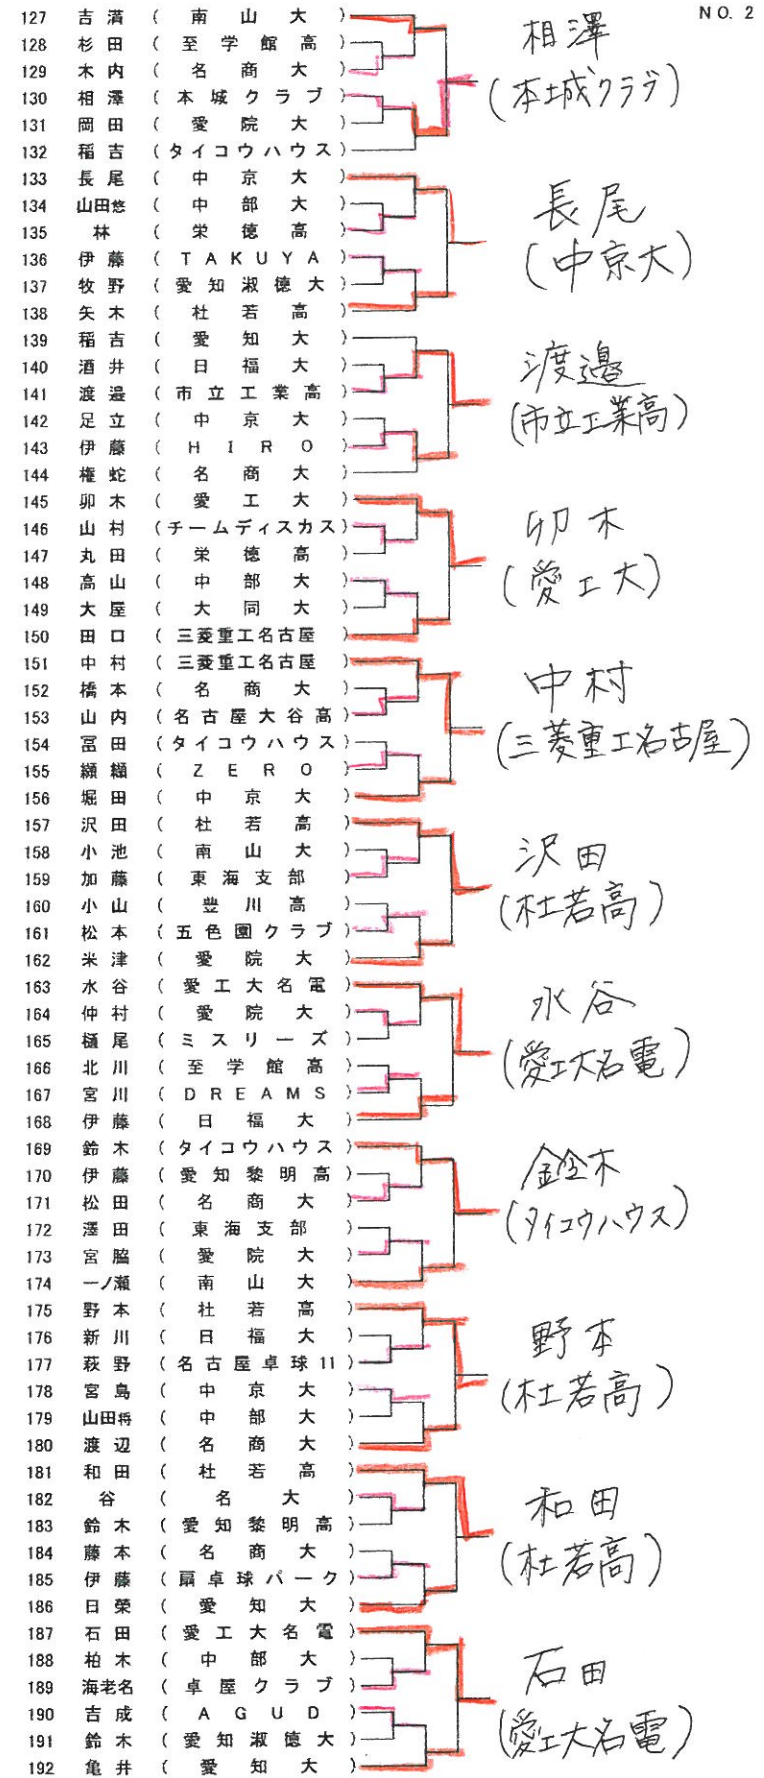

第43回 後藤杯卓球選手権大会 (名古屋オープン) 愛知県予選

主催 愛知県卓球協会 日時 平成26年6月29日(日)
後援 ヤマト卓球株式会社 場所 日本ガイシスポーツプラザ
日本卓球株式会社
(株)タマス

男子シングルス (30名)

- R 柳井 (新日鐵住金名古屋A) 上江洲、柴田 (愛工大)
- 全日学R 藤村、吉村 (愛工大)
- 東学R 伊藤、清野、堀、高橋、加藤、共田、高木 (愛工大) 徳田 (中京大)
- IHR 松下 (愛工大名電) JR 高杉 (愛工大名電) 松宮、三枝 (杜若高)