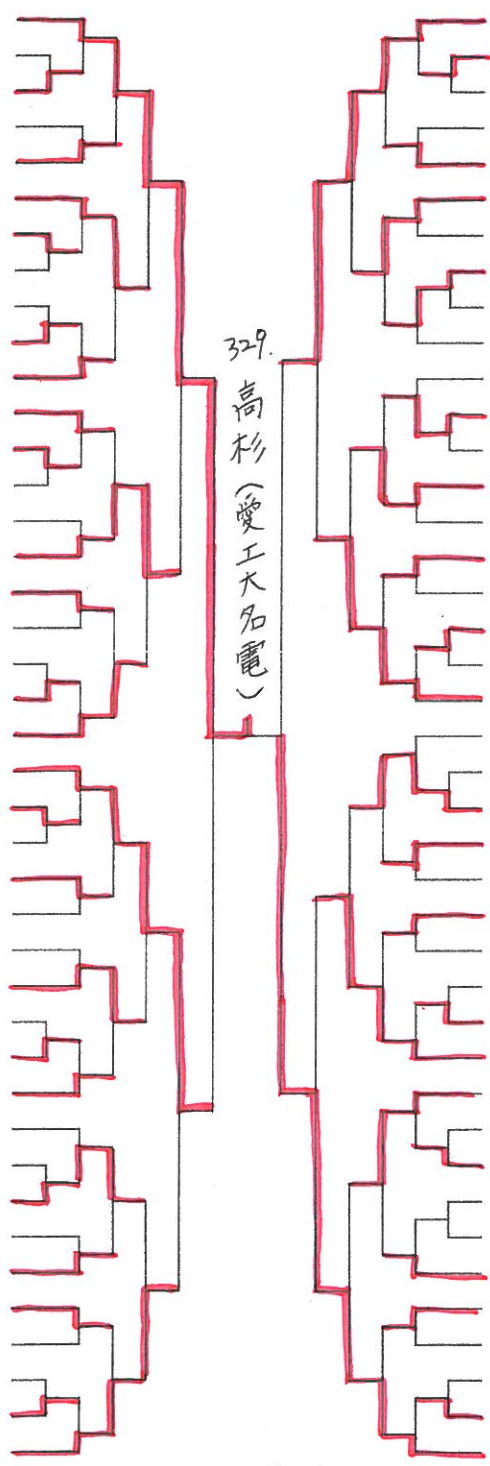

平成24年度愛知県高等学校学年別卓球大会(1年生)

平成25年2月9日(土)
名古屋市中村スポーツセンター

主催 愛知県卓球協会
後援 ヤマト卓球株式会社

一年男子 (5)

- 329 高杉 (愛工大名電)
- 330 石田 (西春)
- 331 須藤 (豊田西)
- 332 高橋 (緑)
- 333 成田 (成章)
- 334 三浦 (豊橋商業)
- 335 戒田 (新川)
- ~~336 小野 (名南工業)~~
- 337 早川 (名経大市郷)
- 338 渡邊 (知立東)
- 339 野村 (武豊)
- 340 秦野 (江南)
- 341 安井 (東海)
- 342 宮崎 (豊田工業)
- 343 森勝 (松蔭)
- 344 小田 (半田東)
- 345 一尾 (岡崎)
- ~~346 棚倉 (昭和)~~
- 347 佐藤 (名城大附属)
- 348 和田 (高蔵寺)
- 349 神田 (豊川工業)
- 350 大橋 (栄徳)
- 351 宇都 (享栄)
- ~~352 小林 (愛産大三河)~~
- 353 太田 (三谷水産)
- 354 森 (一宮西)
- 355 都築 (岡崎北)
- 356 小林 (菊里)
- 357 湯木 (桜台)
- 358 宮地 (名古屋)
- 359 安藤 (五条)
- 360 高木 (名古屋西)
- 361 山田 (福江)
- 362 湯浅 (岡崎城西)
- 363 安田 (一宮興道)
- 364 河村 (中村)
- 365 竹川 (津島東)
- 366 猪子 (緑丘商業)
- 367 諏訪部 (名古屋工学院)
- 368 谷川 (半田工業)
- 369 熊谷 (西尾)

329. 高杉 (愛工大名電)

- 蜂須賀 (西尾東) 370
- 吉川 (五条) 371
- 大迫 (名古屋南) 372
- 犬塚 (国府) 373
- 加藤和 (東邦) 374
- 大久保 (小牧南) 375
- 高橋 (半田商業) 376
- 田中 (星城) 377
- 安藤 (名大附属) 378
- ~~都築 (刈谷北) 379~~
- ~~土方 (中部大第) 380~~
- 中神 (瀬戸西) 381
- 小林 (一宮興道) 382
- 内藤 (豊丘) 383
- 鈴木貴 (岡崎北) 384
- 山田 (美和) 385
- 今川 (瑞陵) 386
- 蓮見 (愛産大三河) 387
- 庄野 (高蔵寺) 388
- 伊藤 (豊川工業) 389
- 平井 (愛知) 390
- 目良 (鳴海) 391
- 籠島 (津島北) 392
- 江口 (半田工業) 393
- ~~三浦 (山本学園) 394~~
- 市川 (桜丘) 395
- 松原左 (桜台) 396
- 堀部 (春日井南) 397
- 蟹江 (安城農林) 398
- 芦田 (富田) 399
- 石原 (西春) 400
- 近藤 (名東) 401
- 今田 (惟信) 402
- 大原 (碧南) 403
- b y e 404
- 成田 (常滑) 405
- 尾山 (津島) 406
- 佐々木 (東海学園) 407
- ~~大野 (三谷水産) 408~~
- 寺西 (名古屋) 409
- 矢木 (杜若) 410

一年男子 (6)

- 411 鵜飼 (成章)
- 412 野村 (瀬戸西)
- 413 中西 (岡崎北)
- 414 中島 (中村)
- 415 木子 (津島東)
- 416 田中 (名古屋西)
- 417 b y e
- 418 三品 (津島北)
- 419 木村 (常滑)
- 420 北川 (至学館)
- 421 小池 (松蔭)
- 422 那須 (豊橋東)
- 423 金石 (西春)
- 424 田畑 (栄徳)
- ~~425 植地 (山本学園)~~
- 426 伊藤 (富田)
- 427 高木 (小牧南)
- ~~428 加藤 (鶴城丘)~~
- 429 萩本 (旭丘)
- 430 野々山 (東郷)
- 431 西牧 (半田工業)
- 432 中村 (明和)
- 433 岩田 (起工業)
- 434 沼田 (半田)
- 435 山内 (名古屋大谷)
- 436 大蔵 (愛産大三河)
- 437 大嶋 (津島)
- 438 江崎 (天白)
- 439 登林 (菊里)
- 440 山本 (豊丘)
- 441 榎本 (岡崎)
- 442 治 (豊田工業)
- 443 金澤 (渥美農業)
- 444 高野 (北)
- 445 土屋 (半田東)
- ~~446 川端 (名南工業)~~
- ~~447 下村 (名古屋)~~
- 448 植村 (豊川工業)
- ~~449 渡部 (享栄)~~
- 450 安田 (新川)
- 451 杉浦 (岡崎城西)