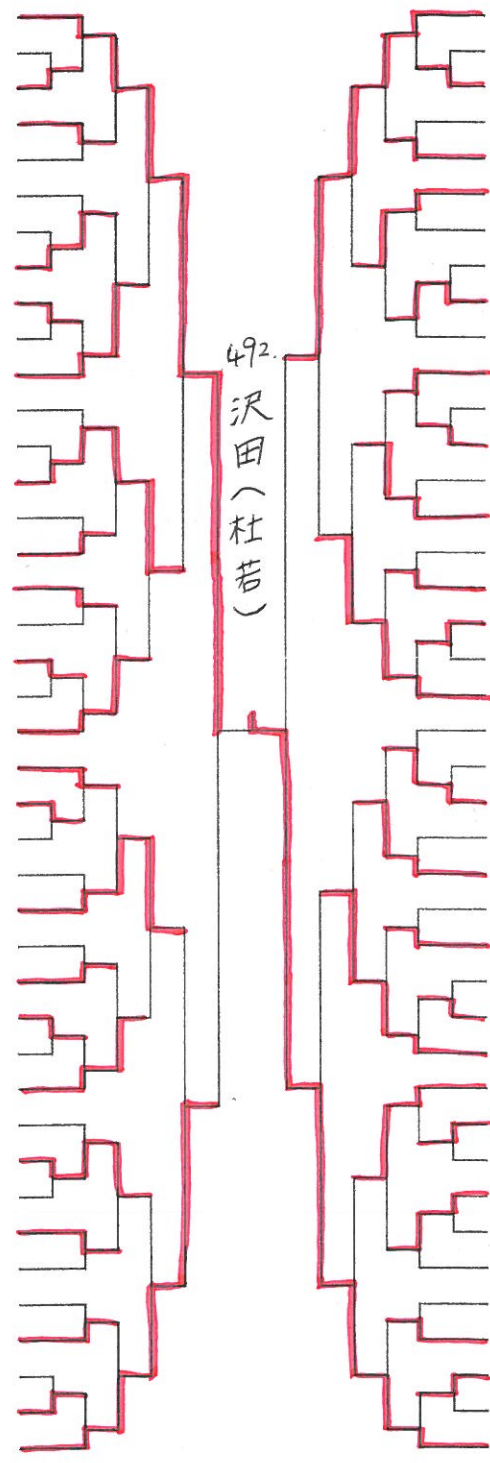

492. 沢田 (杜若)

- 森本 (豊川) 452
- 岩田 (一宮興道) 453
- 木村 (桜台) 454
- 丹羽 (愛知) 455
- 大川内 (碧南) 456
- 小関 (岡崎工業) 457
- 重久 (津島北) 458
- 西村 (春日井工業) 459
- 磯部 (向陽) 460
- 中川 (半田工業) 461
- 犬飼 (五条) 462
- 太田 (名古屋西) 463
- 今井 (名古屋南) 464
- 太田 (国府) 465
- 小林 (知立) 466
- ~~今田 (小牧工業) 467~~
- 関 (名古屋工学院) 468
- 久野 (三谷水産) 469
- 水野 (豊田工業) 470
- 宮澤 (名古屋) 471
- 伊藤 (弥富) 472
- 長坂 (春日井南) 473
- 野口 (岡崎北) 474
- 三輪 (昭和) 475
- 津田 (豊橋商業) 476
- ~~津田 (豊田西) 477~~
- 後藤 (瑞陵) 478
- 青木 (愛知工業) 479
- 佐藤 (半田東) 480
- 岩田 (星城) 481
- 三島 (春日井東) 482
- 高橋 (愛産大三河) 483
- 大橋一 (鳴海) 484
- 小林 (市立工芸) 485
- 山口 (横須賀) 486
- 田中 (一宮西) 487
- 中林 (小牧) 488
- 鈴木 (名城大附属) 489
- 本田 (豊川工業) 490
- 本 (高蔵寺) 491
- 沢田 (杜若) 492

8回戦 329. 高杉 (愛工大名電) }
492. 沢田 (杜若)