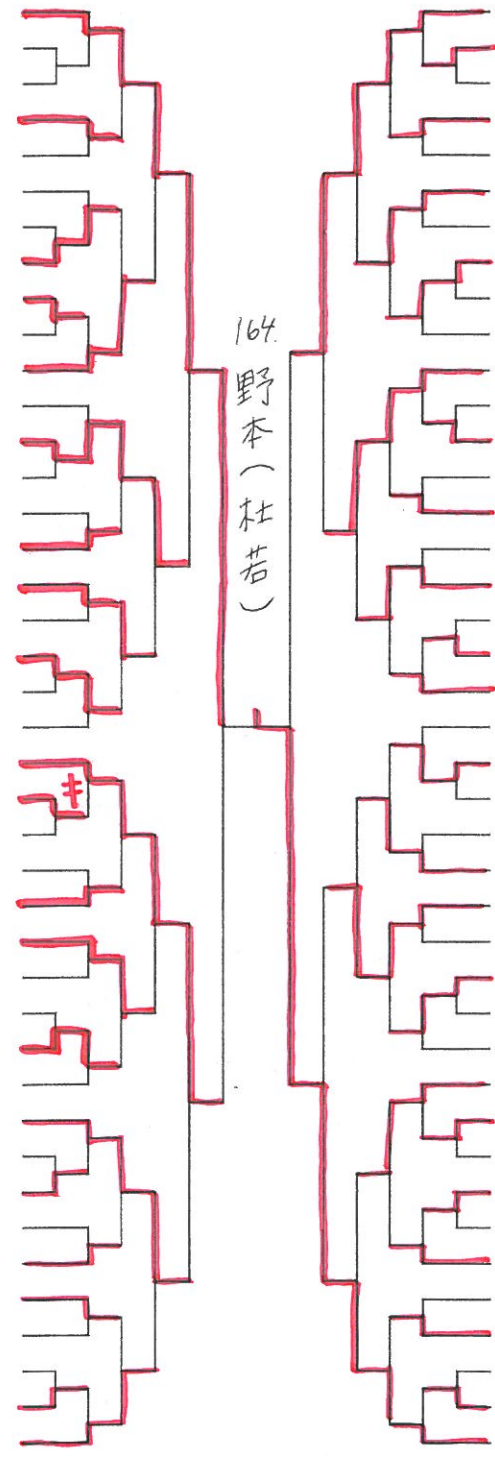

平成24年度愛知県高等学校学年別卓球大会 (1年生)

平成25年2月9日(土)
名古屋市中村スポーツセンター

一年男子 (1)

- 1 水谷 (愛工大名電)
- ~~2 竹下 (岡崎工業)~~
- ~~3 細川 (豊川工業)~~
- 4 後藤 (五条)
- 5 坂 (鳴海)
- 6 鈴木 (弥富)
- 7 二村 (武豊)
- 8 中川 (名城大附属)
- 9 天野 (三谷水産)
- 10 奥谷 (知立東)
- 11 岡村 (東邦)
- 12 稻田 (高蔵寺)
- 13 清水 (松蔭)
- 14 久代 (国府)
- 15 杉浦 (山本学園)
- 16 加納 (愛産大工業)
- 17 恒川 (一宮西)
- 18 浅井 (名古屋)
- 19 鈴木 (西尾東)
- 20 武馬 (春日井工業)
- ~~21 深水 (名南工業)~~
- 22 宮本 (半田工業)
- 23 向川 (春日井南)
- 24 原 (起工業)
- 25 疋田 (豊田西)
- 26 阿部 (昭和)
- 27 安藤 (天白)
- 28 杉山 (新川)
- 29 浅井 (岡崎北)
- 30 石田 (豊橋東)
- 31 和田 (瀬戸西)
- 32 加藤 (愛知)
- 33 長神 (渥美農業)
- 34 松田 (西春)
- 35 赤間 (愛産大三河)
- 36 立松 (向陽)
- 37 森本 (春日井東)
- 38 角谷 (碧南)
- 39 田牧 (桜台)
- 40 唐牛 (半田東)
- 41 向山 (津島東)

一年男子 (2)

- 83 山田 (津島)
- ~~84 稲田 (至学館)~~
- ~~85 竹本 (山本学園)~~
- 86 白井 (豊川工業)
- 87 村手 (鳴海)
- 88 五藤 (一宮西)
- 89 谷澤 (岡崎)
- 90 矢野 (享栄)
- 91 佐野 (三谷水産)
- 92 鈴木 (名古屋商業)
- 93 永田 (半田東)
- 94 稲山 (小牧)
- 95 長坂 (豊川)
- 96 稲熊 (旭丘)
- ~~97 菊池 (碧南)~~
- 98 磯村 (名古屋南)
- 99 松田 (知立)
- 100 及川 (名古屋)
- 101 河野 (名古屋西)
- 102 西村 (佐屋)
- 103 久永 (名古屋工学院)
- 104 杉山 (中部大第一)
- 105 高橋 (豊田西)
- ~~106 山岸 (明和)~~
- ~~107 太田 (名南工業)~~
- 108 鈴木 (蒲郡)
- 109 近藤 (五条)
- 110 鈴木 (知多翔洋)
- 111 神田 (守山)
- 112 三宅 (名古屋大谷)
- ~~113 森下 (岡崎城西)~~
- 114 成瀬 (岡崎北)
- 115 山本 (東海学園)
- 116 藤田 (瀬戸西)
- 117 橋口 (成章)
- 118 林 (西春)
- 119 前田 (津島北)
- ~~120 三島 (愛産大三河)~~
- ~~121 森 (昭和)~~
- 122 竹内 (常滑)
- 123 甲野 (高蔵寺)