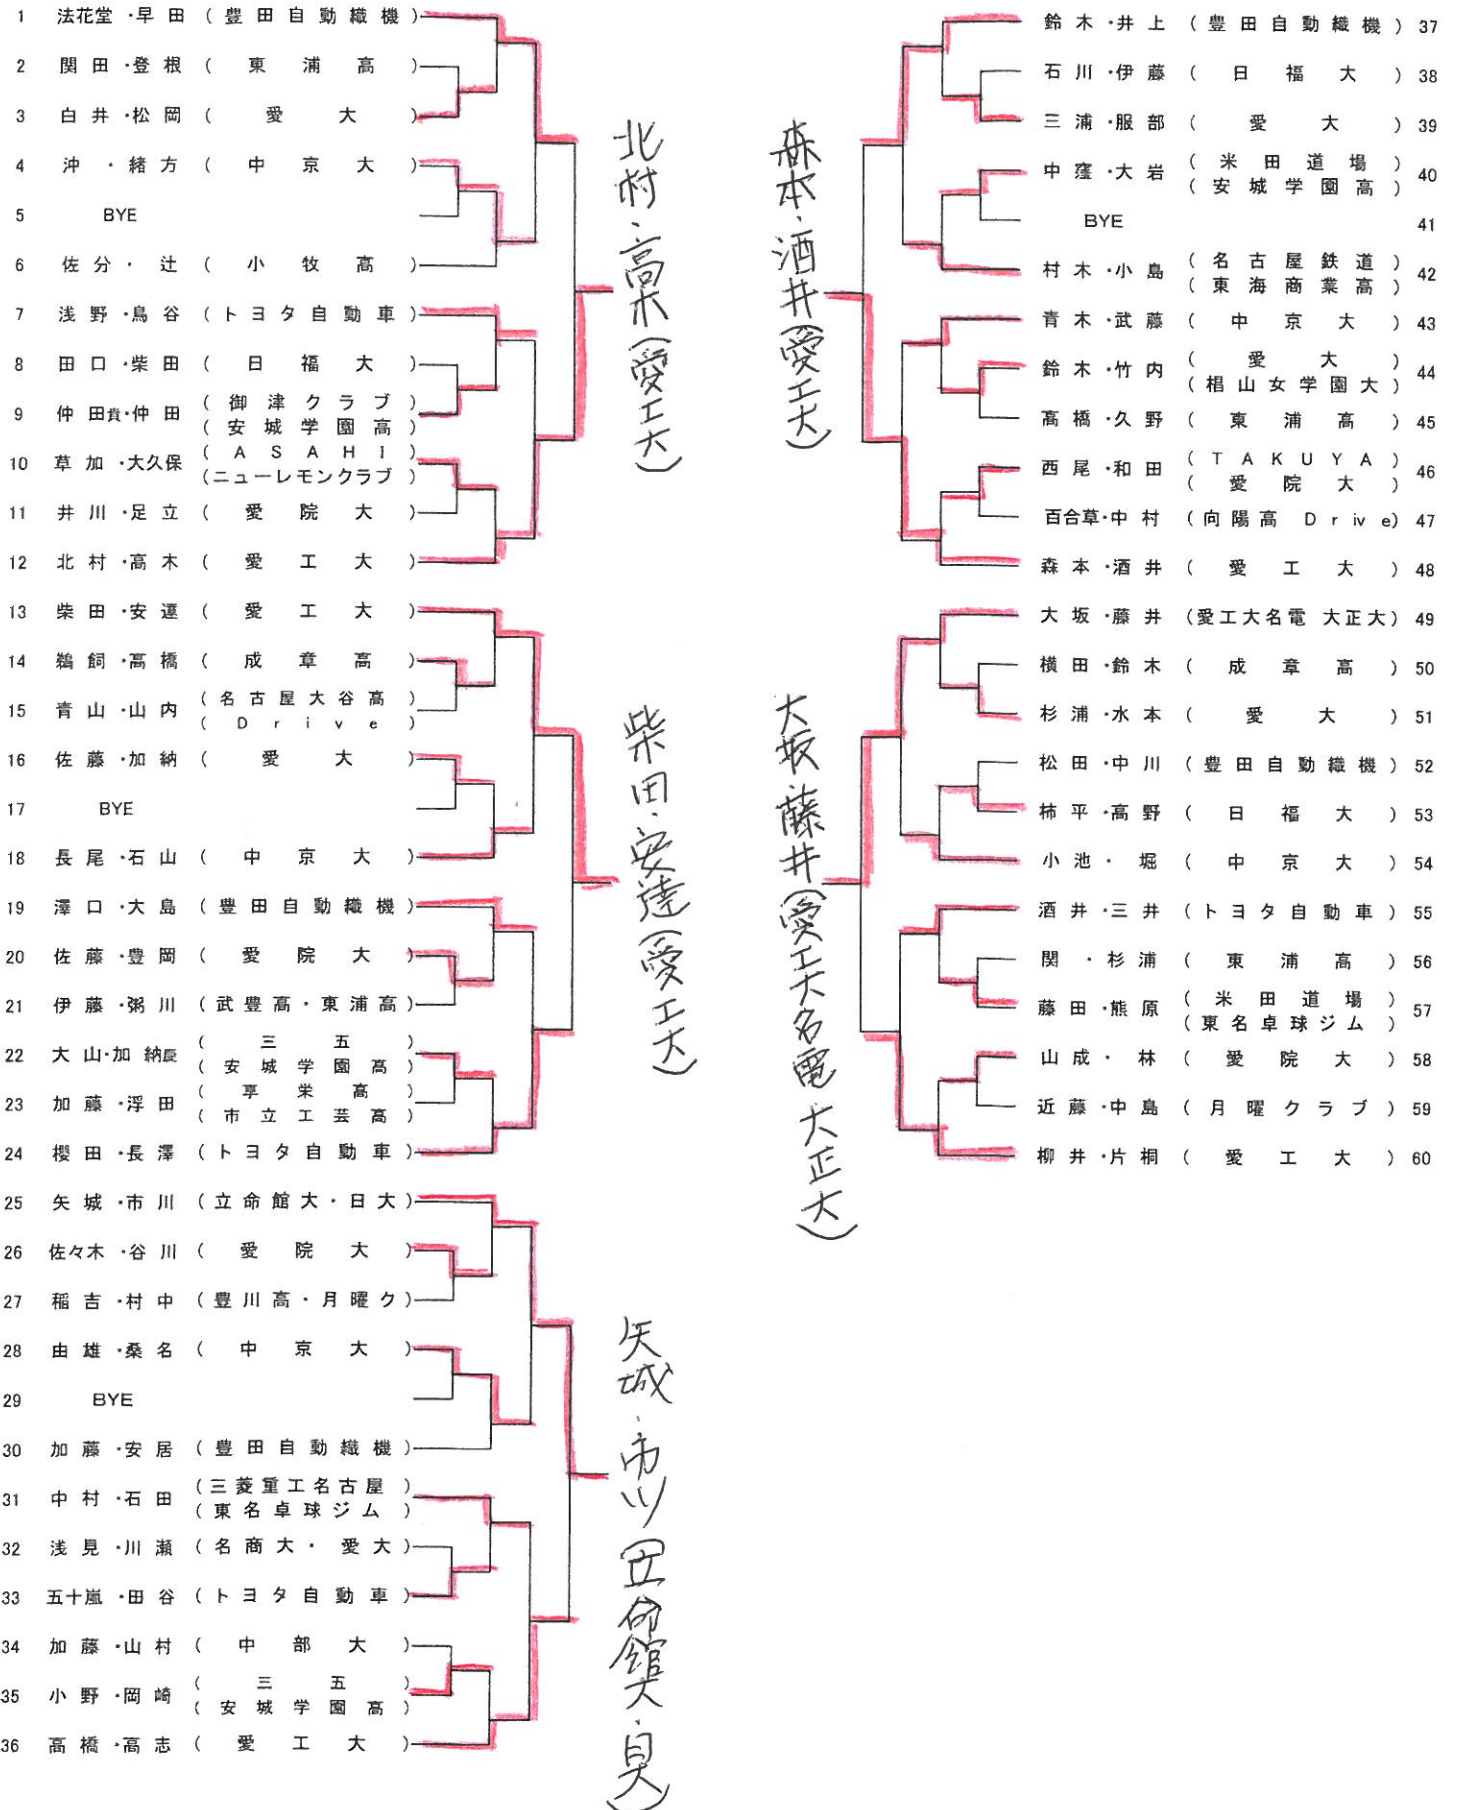

平成24年度全日本卓球選手権大会 愛知県予選 (一般の部)

主催 愛知県卓球協会
日時 平成24年10月6日(土)
場所 名東スポーツセンター

協賛 日本卓球株式会社
ヤマト卓球株式会社
株式会社タマス

混合ダブルス (5組)

R 吉村・石川(愛工大・全農)