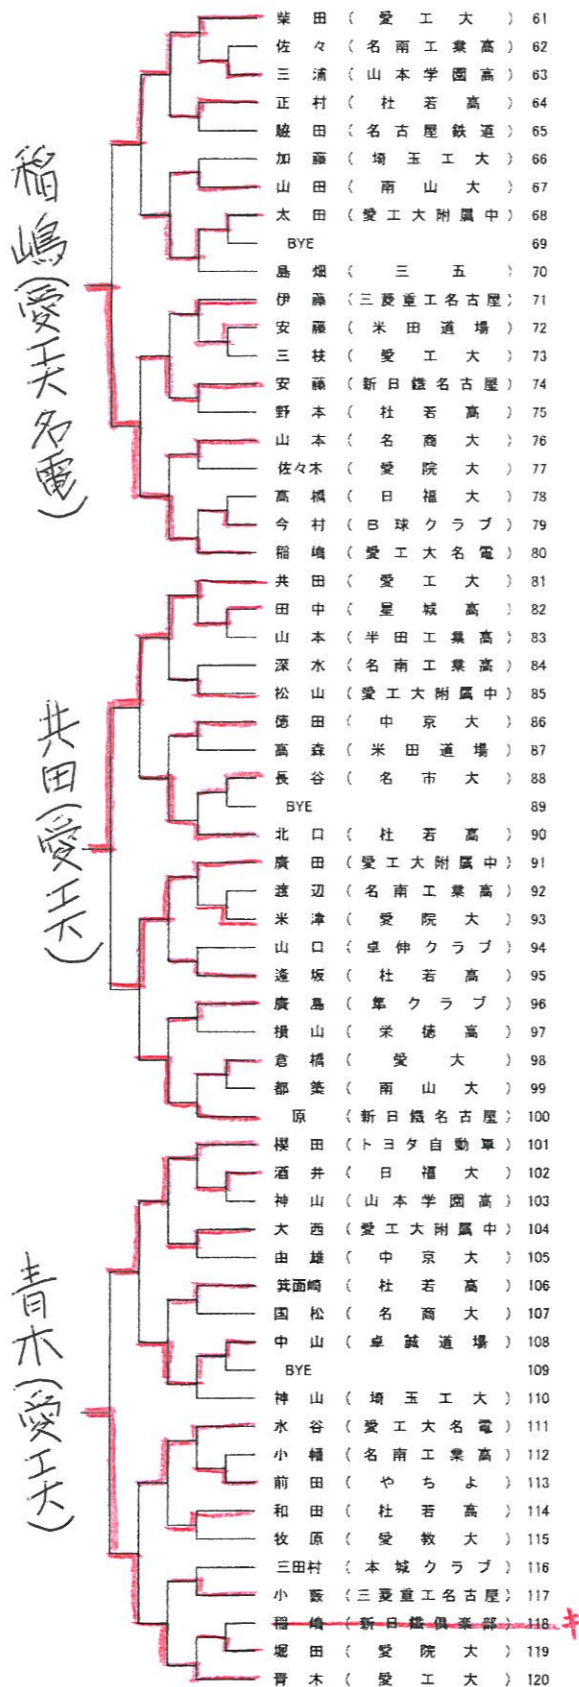

※順不同

男子シングルス	女子シングルス
<p>■前年度ランク者 吉村、森本(愛工大)</p> <p>■インターハイランク者 大坂(愛工大名電)</p> <p>■日本リーグ推薦 酒井(トヨタ自動車)、鈴木(豊田自動織機)</p> <p>■県予選通過者 大久保(三菱重工名古屋)、加藤(愛工大) 藤村(愛工大名電)、稲島(愛工大名電) 共田(愛工大)、青木(愛工大) 上江洲(愛工大名電)、卯木(愛工大名電) 松下(愛工大名電)、伊藤(愛工大名電) 北村(愛工大)</p>	<p>■日本リーグ推薦 井上、早田(豊田自動織機)</p> <p>■県予選通過者 藤井(大正大)、市川(日本大) 田中(愛み大瑞穂高)、葉村(桜丘) 安達(愛工大)、山本(名経大高蔵高) 片桐(愛工大)、小室(愛み大瑞穂高) 若山(名経大高蔵高)、長澤(トヨタ自動車)</p>
男子ダブルス	女子ダブルス
<p>■前年度ランク者 加藤・共田(愛工大)、高橋・柴田(愛工大) 藤村・大坂(愛工大名電)</p> <p>■日本リーグ推薦 櫻田・浅野(トヨタ自動車) 鈴木・法花堂(豊田自動織機)</p> <p>■県予選通過者 卯木・松下(愛工大名電)、伊藤・稲嶋(愛工大名電) 森本・吉村(愛工大)、北村・柳井(愛工大) 上江洲・水野(愛工大名電)</p>	<p>■日本リーグ推薦 早田・井上(豊田自動織機)</p> <p>■インターハイランク 田中・小室(愛み大瑞穂高)</p> <p>■県予選通過者 市川・緒方(日本大・中京大)、高木・安達(愛工大) 久野・柴田(愛み大瑞穂高)、鳥谷・長澤(トヨタ自動車) 片桐・酒井(愛工大)</p>
混合ダブルス	
<p>■前年度ランク者 吉村・石川(愛工大・全農)</p> <p>■県予選通過者 北村・高木(愛工大)、柴田・安達(愛工大) 矢城・市川(立命館大・日大)、森本・酒井(愛工大) 大坂・藤井(愛工大名電・大正大)</p>	

平成24年度全日本卓球選手権大会 愛知県予選 (一般の部)

女子シングルス (10名) 日本リーグ推薦 井上、早田 (豊田自動織機)

主催 愛知県卓球協会
日時 平成24年10月7日(日)
場所 枇杷島スポーツセンター

協賛 日本卓球株式会社
ヤマト卓球株式会社
株式会社タマス

山本 (名経大高蔵)

片桐 (愛工大)

小室 (愛み大瑞穂)

若山 (名経大高蔵)

主催 愛知県卓球協会 協賛 日本卓球株式会社
日時 平成24年10月6日(土) ヤマト卓球株式会社
場所 名東スポーツセンター 株式会社タマス
IHR 田中・小室 (愛み大瑞穂高)

女子ダブルス (5組)

日本リーグ推薦 早田・井上 (豊田自動織機)

市川・緒方 (日本大・中京大)

高木・安達 (愛工大)

久野・柴田 (愛み大瑞穂)

鳥谷・長澤 (トヨタ自動車)

片桐・酒井 (愛工大)

協賛 日本卓球株式会社

日時 平成24年10月7日(日)

ヤマト卓球株式会社

場所 枇杷島スポーツセンター

株式会社タマス

男子シングルス (11名)

R 吉村、森本(愛工大)
インターハイ R 大坂(愛工大名電)
日本リーグ推薦 酒井(トヨタ自動車) 鈴木(豊田自動織機)

NO. 1