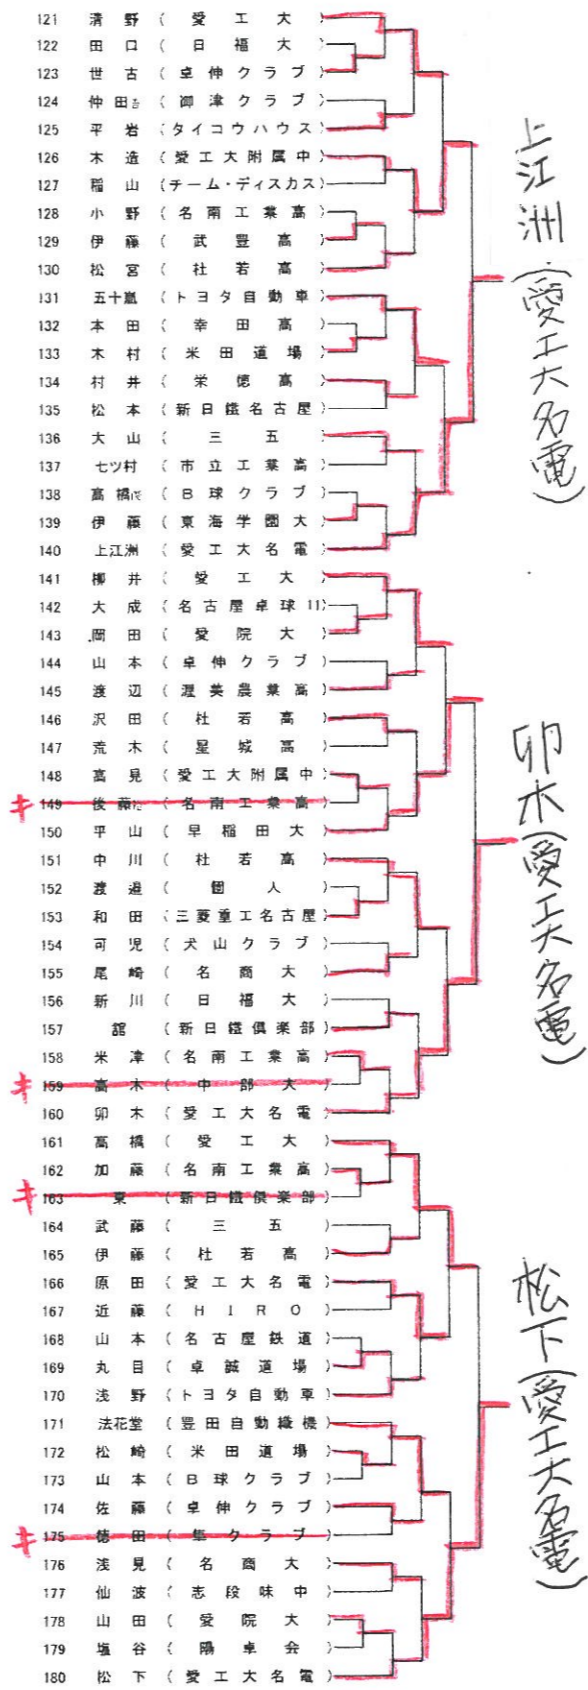

※順不同

男子シングルス	女子シングルス
<p>■前年度ランク者 吉村、森本(愛工大)</p> <p>■インターハイランク者 大坂(愛工大名電)</p> <p>■日本リーグ推薦 酒井(トヨタ自動車)、鈴木(豊田自動織機)</p> <p>■県予選通過者 大久保(三菱重工名古屋)、加藤(愛工大) 藤村(愛工大名電)、稲島(愛工大名電) 共田(愛工大)、青木(愛工大) 上江洲(愛工大名電)、卯木(愛工大名電) 松下(愛工大名電)、伊藤(愛工大名電) 北村(愛工大)</p>	<p>■日本リーグ推薦 井上、早田(豊田自動織機)</p> <p>■県予選通過者 藤井(大正大)、市川(日本大) 田中(愛み大瑞穂高)、葉村(桜丘) 安達(愛工大)、山本(名経大高蔵高) 片桐(愛工大)、小室(愛み大瑞穂高) 若山(名経大高蔵高)、長澤(トヨタ自動車)</p>
男子ダブルス	女子ダブルス
<p>■前年度ランク者 加藤・共田(愛工大)、高橋・柴田(愛工大) 藤村・大坂(愛工大名電)</p> <p>■日本リーグ推薦 櫻田・浅野(トヨタ自動車) 鈴木・法花堂(豊田自動織機)</p> <p>■県予選通過者 卯木・松下(愛工大名電)、伊藤・稲嶋(愛工大名電) 森本・吉村(愛工大)、北村・柳井(愛工大) 上江洲・水野(愛工大名電)</p>	<p>■日本リーグ推薦 早田・井上(豊田自動織機)</p> <p>■インターハイランク 田中・小室(愛み大瑞穂高)</p> <p>■県予選通過者 市川・緒方(日本大・中京大)、高木・安達(愛工大) 久野・柴田(愛み大瑞穂高)、鳥谷・長澤(トヨタ自動車) 片桐・酒井(愛工大)</p>
混合ダブルス	
<p>■前年度ランク者 吉村・石川(愛工大・全農)</p> <p>■県予選通過者 北村・高木(愛工大)、柴田・安達(愛工大) 矢城・市川(立命館大・日大)、森本・酒井(愛工大) 大坂・藤井(愛工大名電・大正大)</p>	

平成24年度全日本卓球選手権大会 愛知県予選 (一般の部)

女子シングルス (10名) 日本リーグ推薦 井上、早田 (豊田自動織機)

主催 愛知県卓球協会
日時 平成24年10月7日(日)
場所 枇杷島スポーツセンター

協賛 日本卓球株式会社
ヤマト卓球株式会社
株式会社タマス

山本 (名経大高蔵)

片桐 (愛工大)

小室 (愛み大瑞穂)

若山 (名経大高蔵)

主催 愛知県卓球協会 協賛 日本卓球株式会社
日時 平成24年10月6日(土) ヤマト卓球株式会社
場所 名東スポーツセンター 株式会社タマス
IHR 田中・小室 (愛み大瑞穂高)

女子ダブルス (5組)

日本リーグ推薦 早田・井上 (豊田自動織機)

市川・緒方 (日本大・中京大)

高木・安達 (愛工大)

久野・柴田 (愛み大瑞穂)

鳥谷・長澤 (トヨタ自動車)

片桐・酒井 (愛工大)

協賛 日本卓球株式会社

日時 平成24年10月7日(日)

ヤマト卓球株式会社

場所 枇杷島スポーツセンター

株式会社タマス

男子シングルス (11名)

R 吉村、森本(愛工大)
インターハイ R 大坂(愛工大名電)
日本リーグ推薦 酒井(トヨタ自動車) 鈴木(豊田自動織機)

NO. 1