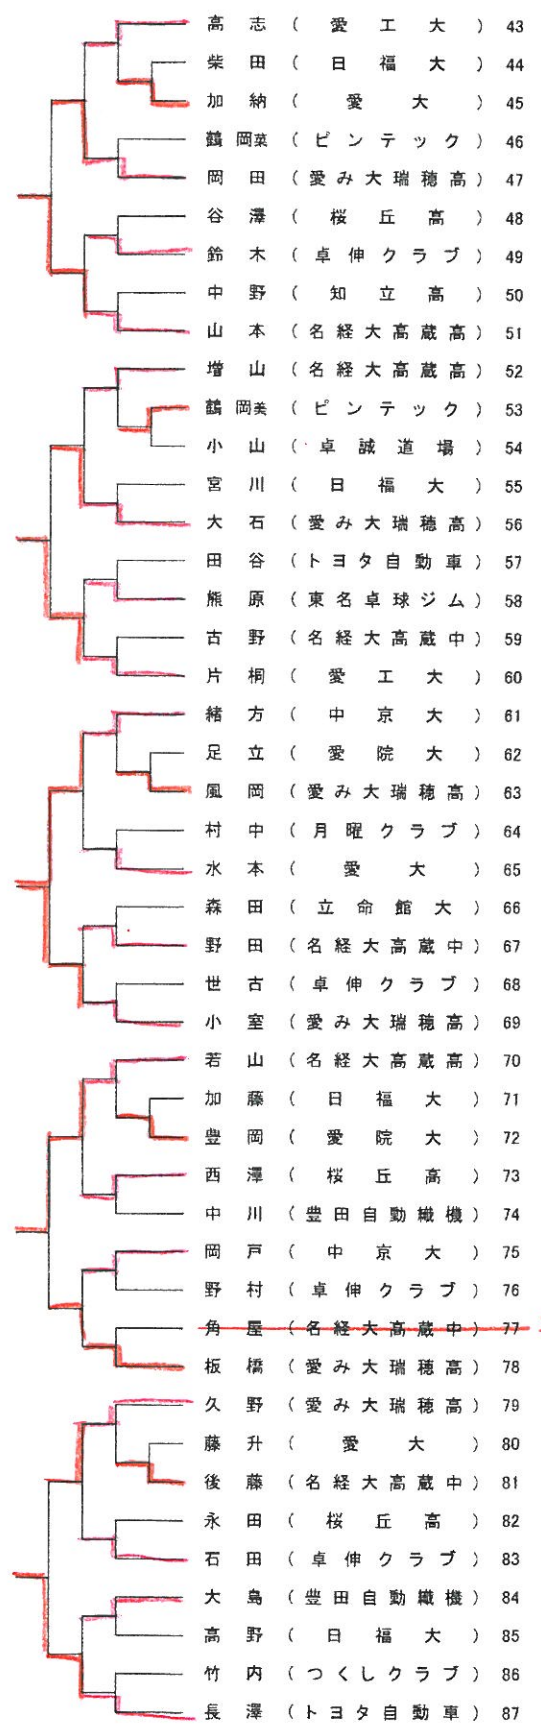

※順不同

男子シングルス	女子シングルス
<p>■前年度ランク者 吉村、森本(愛工大)</p> <p>■インターハイランク者 大坂(愛工大名電)</p> <p>■日本リーグ推薦 酒井(トヨタ自動車)、鈴木(豊田自動織機)</p> <p>■県予選通過者 大久保(三菱重工名古屋)、加藤(愛工大) 藤村(愛工大名電)、稲島(愛工大名電) 共田(愛工大)、青木(愛工大) 上江洲(愛工大名電)、卯木(愛工大名電) 松下(愛工大名電)、伊藤(愛工大名電) 北村(愛工大)</p>	<p>■日本リーグ推薦 井上、早田(豊田自動織機)</p> <p>■県予選通過者 藤井(大正大)、市川(日本大) 田中(愛み大瑞穂高)、葉村(桜丘) 安達(愛工大)、山本(名経大高蔵高) 片桐(愛工大)、小室(愛み大瑞穂高) 若山(名経大高蔵高)、長澤(トヨタ自動車)</p>
男子ダブルス	女子ダブルス
<p>■前年度ランク者 加藤・共田(愛工大)、高橋・柴田(愛工大) 藤村・大坂(愛工大名電)</p> <p>■日本リーグ推薦 櫻田・浅野(トヨタ自動車) 鈴木・法花堂(豊田自動織機)</p> <p>■県予選通過者 卯木・松下(愛工大名電)、伊藤・稲嶋(愛工大名電) 森本・吉村(愛工大)、北村・柳井(愛工大) 上江洲・水野(愛工大名電)</p>	<p>■日本リーグ推薦 早田・井上(豊田自動織機)</p> <p>■インターハイランク 田中・小室(愛み大瑞穂高)</p> <p>■県予選通過者 市川・緒方(日本大・中京大)、高木・安達(愛工大) 久野・柴田(愛み大瑞穂高)、鳥谷・長澤(トヨタ自動車) 片桐・酒井(愛工大)</p>
混合ダブルス	
<p>■前年度ランク者 吉村・石川(愛工大・全農)</p> <p>■県予選通過者 北村・高木(愛工大)、柴田・安達(愛工大) 矢城・市川(立命館大・日大)、森本・酒井(愛工大) 大坂・藤井(愛工大名電・大正大)</p>	

平成24年度全日本卓球選手権大会 愛知県予選 (一般の部)

女子シングルス (10名) 日本リーグ推薦 井上、早田 (豊田自動織機)

主催 愛知県卓球協会
日時 平成24年10月7日(日)
場所 枇杷島スポーツセンター

協賛 日本卓球株式会社
ヤマト卓球株式会社
株式会社タマス

山本 (名経大高蔵)

片桐 (愛工大)

小室 (愛み大瑞穂)

若山 (名経大高蔵)

長澤 (トヨタ自動車)

平成24年度全日本卓球選手権大会 愛知県予選 (一般の部)

主催 愛知県卓球協会
日時 平成24年10月6日(土)
場所 名東スポーツセンター

協賛 日本卓球株式会社
ヤマト卓球株式会社
株式会社タマス

男子ダブルス (5組)

R 加藤・共田、高橋・柴田(愛工大) 藤村・大坂(愛工大名電)
日本リーグ推薦 櫻田・浅野(トヨタ自動車) 鈴木・法花堂(豊田自動織機)

平成24年度全日本卓球選手権大会 愛知県予選 (一般の部)

主催 愛知県卓球協会 協賛 日本卓球株式会社
日時 平成24年10月6日(土) ヤマト卓球株式会社
場所 名東スポーツセンター 株式会社タマス
IHR 田中・小室 (愛み大瑞穂高)

女子ダブルス (5組)

日本リーグ推薦 早田・井上 (豊田自動織機)

市川・緒方 (日本大・中京大)

高木・安達 (愛工大)

久野・柴田 (愛み大瑞穂)

鳥谷・長澤 (トヨタ自動車)

片桐・酒井 (愛工大)