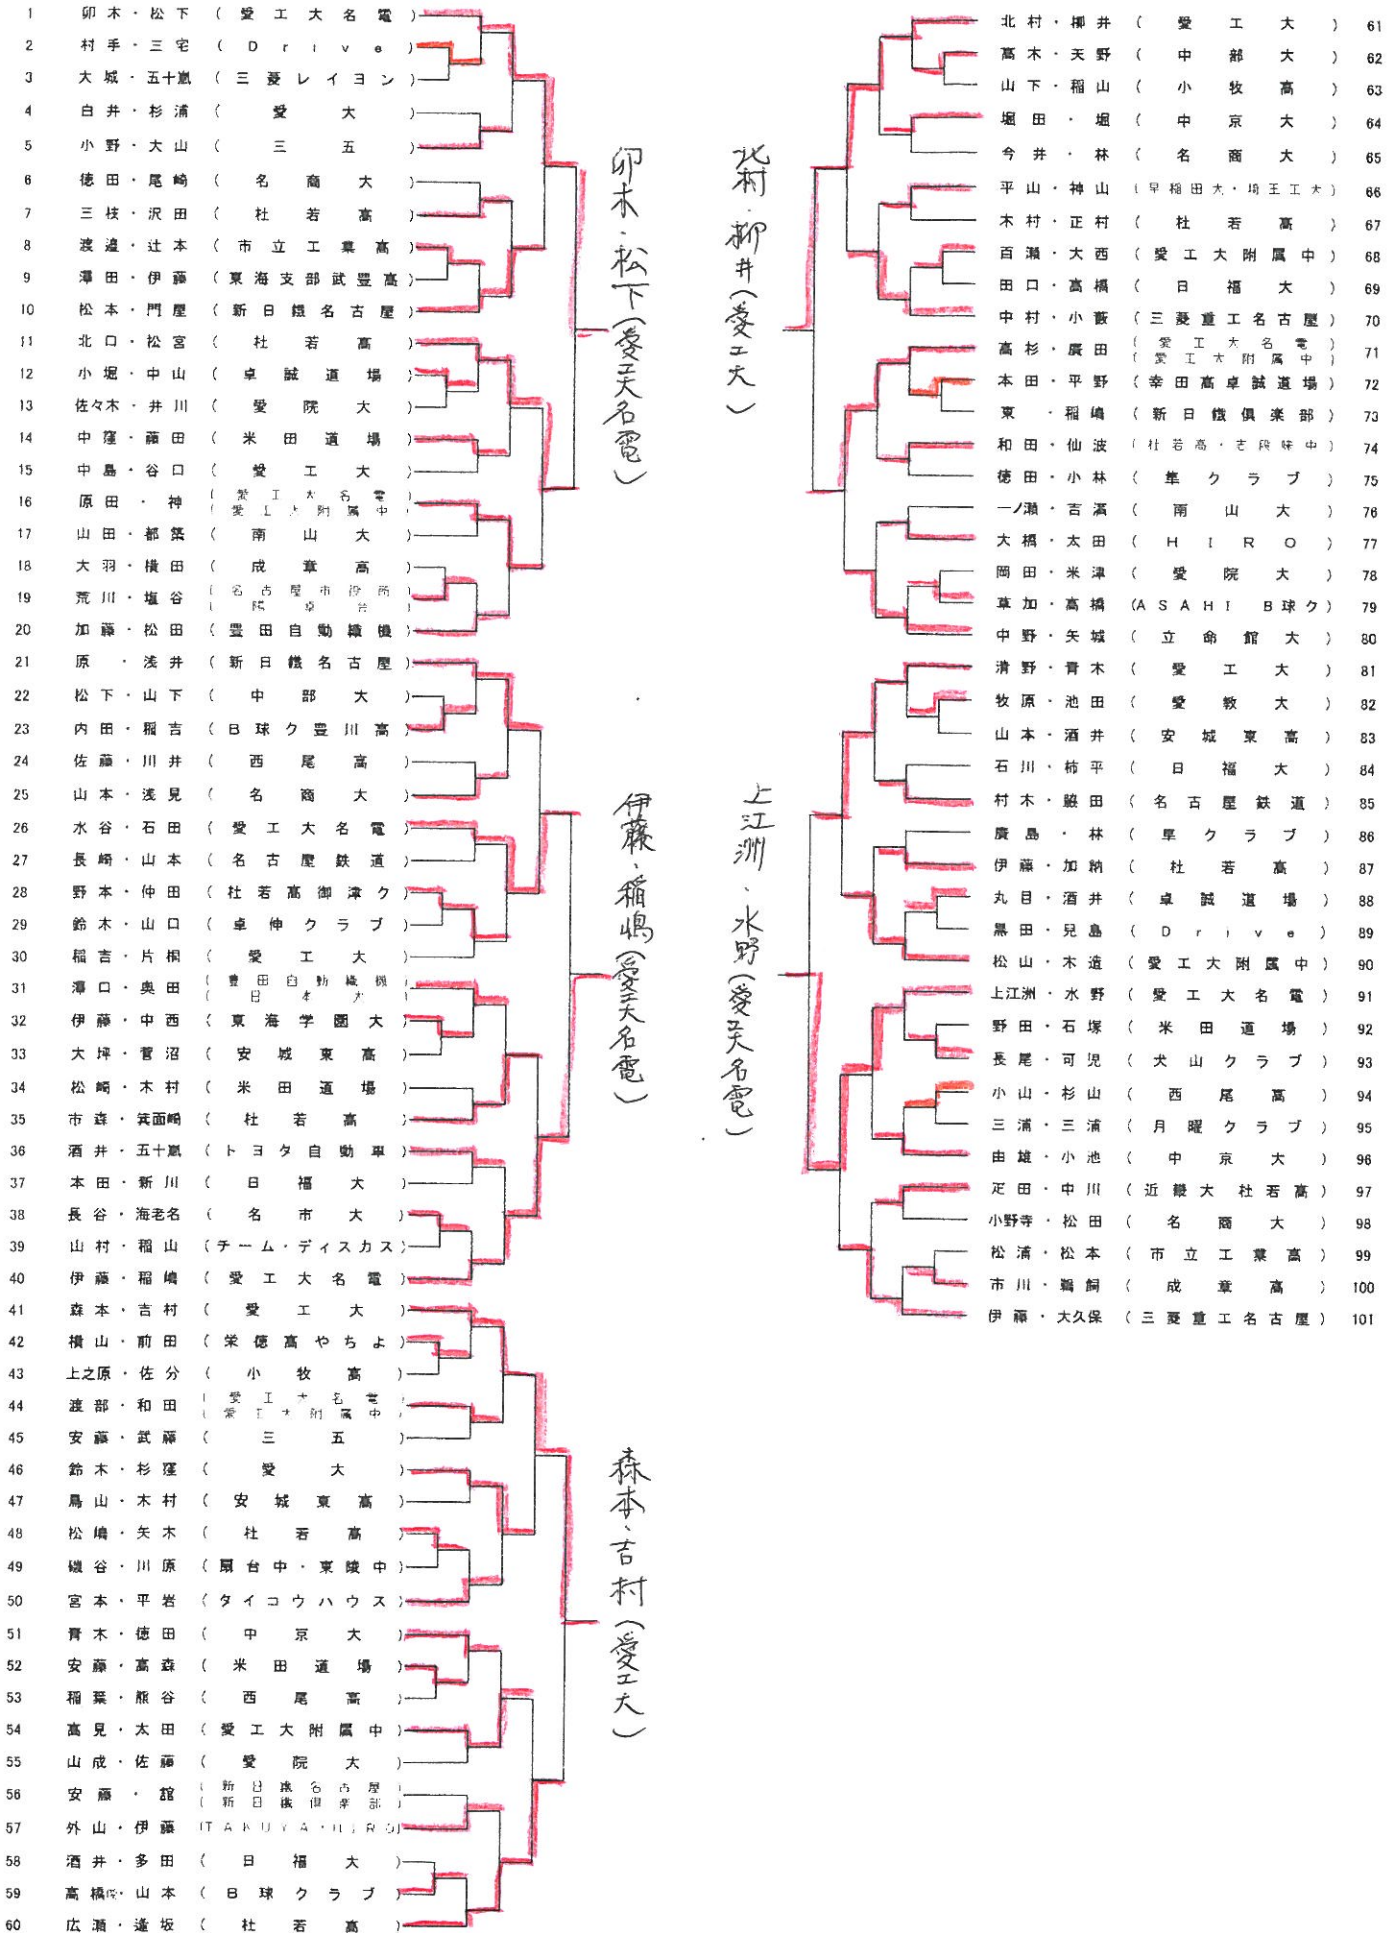

平成24年度全日本卓球選手権大会 愛知県予選 (一般の部)

主催 愛知県卓球協会
日時 平成24年10月6日(土)
場所 名東スポーツセンター

協賛 日本卓球株式会社
ヤマト卓球株式会社
株式会社タマス

男子ダブルス (5組)

R 加藤・共田、高橋・柴田(愛工大) 藤村・大坂(愛工大名電)
日本リーグ推薦 櫻田・浅野(トヨタ自動車) 鈴木・法花堂(豊田自動織機)