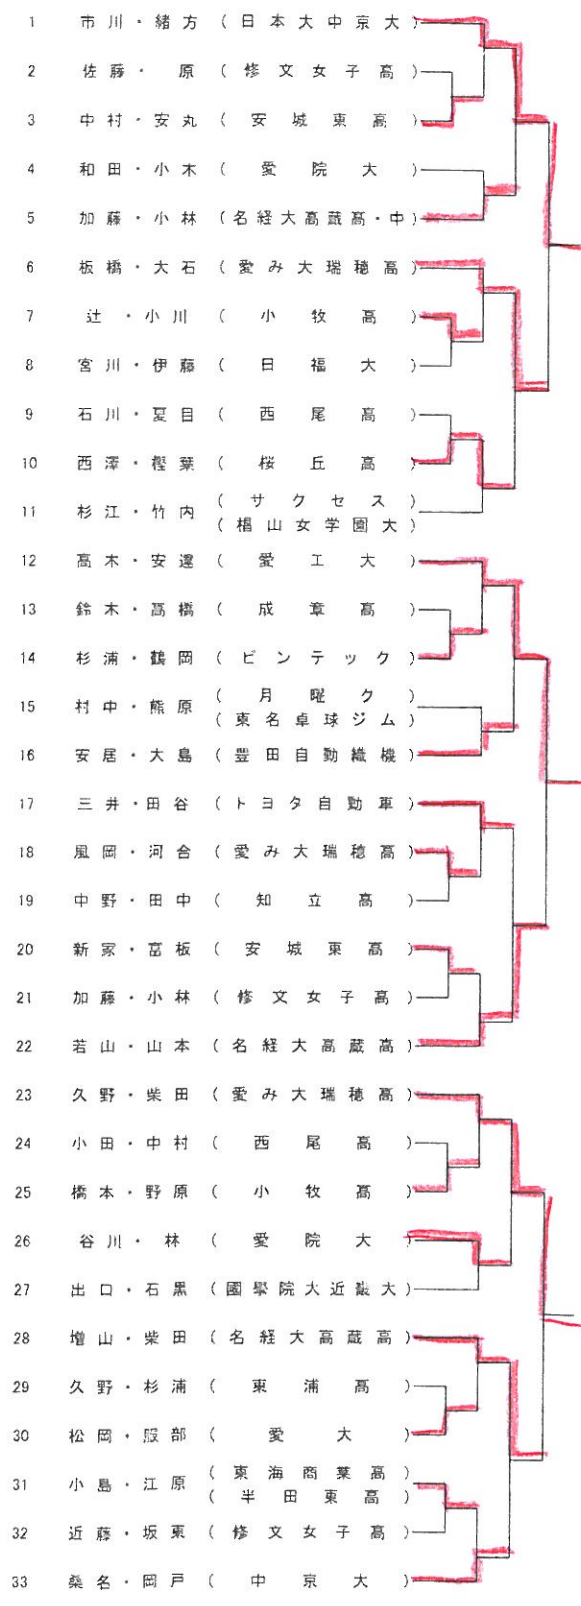

※順不同

男子シングルス	女子シングルス
<p>■前年度ランク者 吉村、森本(愛工大)</p> <p>■インターハイランク者 大坂(愛工大名電)</p> <p>■日本リーグ推薦 酒井(トヨタ自動車)、鈴木(豊田自動織機)</p> <p>■県予選通過者 大久保(三菱重工名古屋)、加藤(愛工大) 藤村(愛工大名電)、稲島(愛工大名電) 共田(愛工大)、青木(愛工大) 上江洲(愛工大名電)、卯木(愛工大名電) 松下(愛工大名電)、伊藤(愛工大名電) 北村(愛工大)</p>	<p>■日本リーグ推薦 井上、早田(豊田自動織機)</p> <p>■県予選通過者 藤井(大正大)、市川(日本大) 田中(愛み大瑞穂高)、葉村(桜丘) 安達(愛工大)、山本(名経大高蔵高) 片桐(愛工大)、小室(愛み大瑞穂高) 若山(名経大高蔵高)、長澤(トヨタ自動車)</p>
男子ダブルス	女子ダブルス
<p>■前年度ランク者 加藤・共田(愛工大)、高橋・柴田(愛工大) 藤村・大坂(愛工大名電)</p> <p>■日本リーグ推薦 櫻田・浅野(トヨタ自動車) 鈴木・法花堂(豊田自動織機)</p> <p>■県予選通過者 卯木・松下(愛工大名電)、伊藤・稲嶋(愛工大名電) 森本・吉村(愛工大)、北村・柳井(愛工大) 上江洲・水野(愛工大名電)</p>	<p>■日本リーグ推薦 早田・井上(豊田自動織機)</p> <p>■インターハイランク 田中・小室(愛み大瑞穂高)</p> <p>■県予選通過者 市川・緒方(日本大・中京大)、高木・安達(愛工大) 久野・柴田(愛み大瑞穂高)、鳥谷・長澤(トヨタ自動車) 片桐・酒井(愛工大)</p>
混合ダブルス	
<p>■前年度ランク者 吉村・石川(愛工大・全農)</p> <p>■県予選通過者 北村・高木(愛工大)、柴田・安達(愛工大) 矢城・市川(立命館大・日大)、森本・酒井(愛工大) 大坂・藤井(愛工大名電・大正大)</p>	

平成24年度全日本卓球選手権大会 愛知県予選 (一般の部)

女子シングルス (10名) 日本リーグ推薦 井上、早田 (豊田自動織機)

主催 愛知県卓球協会
日時 平成24年10月7日(日)
場所 枇杷島スポーツセンター

協賛 日本卓球株式会社
ヤマト卓球株式会社
株式会社タマス

山本 (名経大高蔵)

片桐 (愛工大)

小室 (愛み大瑞穂)

若山 (名経大高蔵)

長澤 (トヨタ自動車)

平成24年度全日本卓球選手権大会 愛知県予選 (一般の部)

主催 愛知県卓球協会
日時 平成24年10月6日(土)
場所 名東スポーツセンター

協賛 日本卓球株式会社
ヤマト卓球株式会社
株式会社タマス

男子ダブルス (5組)

R 加藤・共田、高橋・柴田(愛工大) 藤村・大坂(愛工大名電)
日本リーグ推薦 櫻田・浅野(トヨタ自動車) 鈴木・法花堂(豊田自動織機)

平成24年度全日本卓球選手権大会 愛知県予選 (一般の部)

主催 愛知県卓球協会 協賛 日本卓球株式会社
日時 平成24年10月6日(土) ヤマト卓球株式会社
場所 名東スポーツセンター 株式会社タマス
IHR 田中・小室 (愛み大瑞穂高)

女子ダブルス (5組)

日本リーグ推薦 早田・井上 (豊田自動織機)

市川・緒方 (日本大・中京大)

高木・安達 (愛工大)

久野・柴田 (愛み大瑞穂)

鳥谷・長澤 (トヨタ自動車)

片桐・酒井 (愛工大)