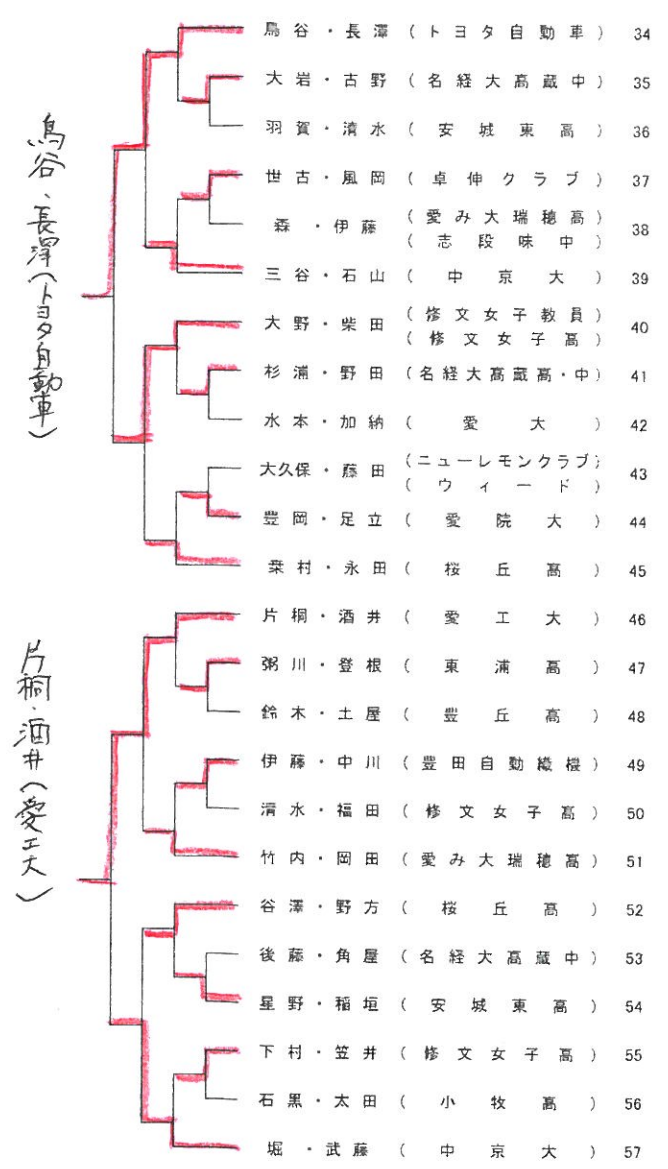

主催 愛知県卓球協会 協賛 日本卓球株式会社
日時 平成24年10月6日(土) ヤマト卓球株式会社
場所 名東スポーツセンター 株式会社タマス
IHR 田中・小室 (愛み大瑞穂高)

女子ダブルス (5組)

日本リーグ推薦 早田・井上 (豊田自動織機)

市川・緒方 (日本大・中京大)

高木・安達 (愛工大)

久野・柴田 (愛み大瑞穂)

鳥谷・長澤 (トヨタ自動車)

片桐・酒井 (愛工大)