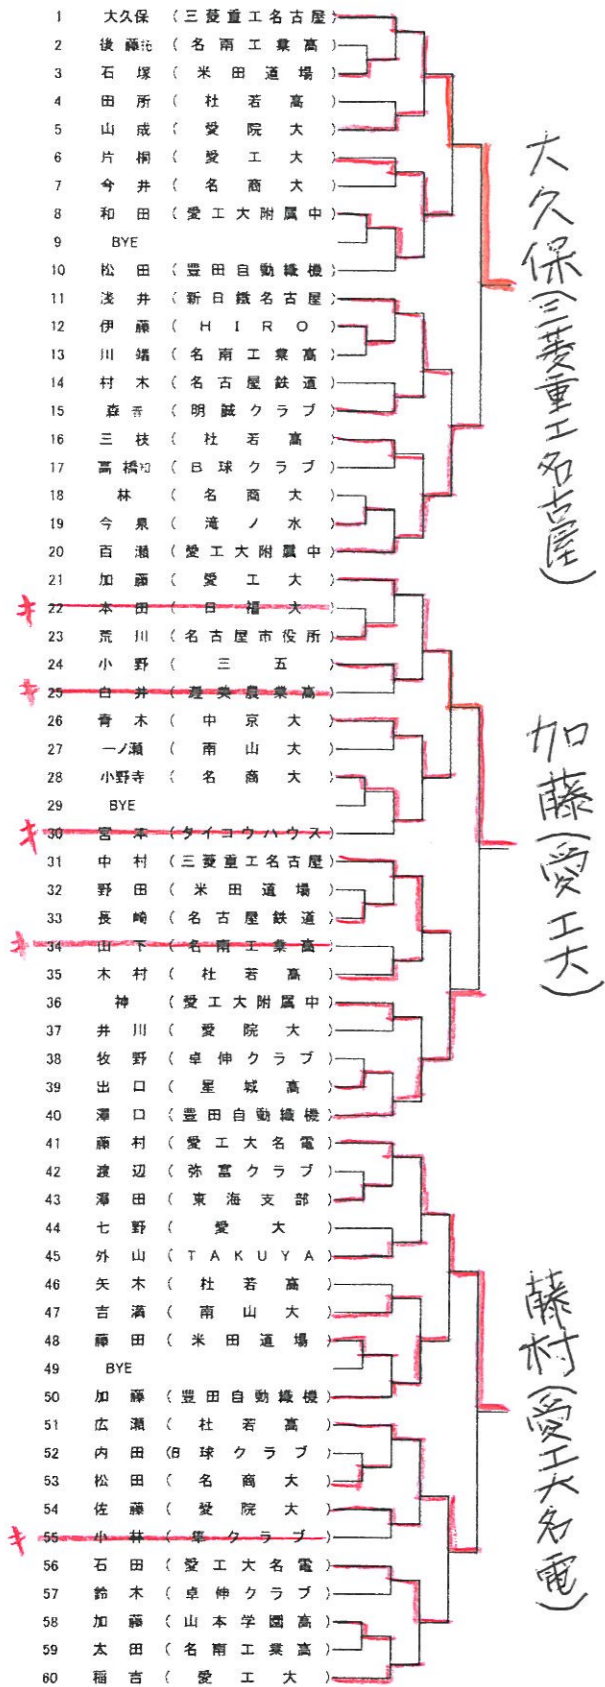

※順不同

男子シングルス	女子シングルス
<p>■前年度ランク者 吉村、森本(愛工大)</p> <p>■インターハイランク者 大坂(愛工大名電)</p> <p>■日本リーグ推薦 酒井(トヨタ自動車)、鈴木(豊田自動織機)</p> <p>■県予選通過者 大久保(三菱重工名古屋)、加藤(愛工大) 藤村(愛工大名電)、稲島(愛工大名電) 共田(愛工大)、青木(愛工大) 上江洲(愛工大名電)、卯木(愛工大名電) 松下(愛工大名電)、伊藤(愛工大名電) 北村(愛工大)</p>	<p>■日本リーグ推薦 井上、早田(豊田自動織機)</p> <p>■県予選通過者 藤井(大正大)、市川(日本大) 田中(愛み大瑞穂高)、葉村(桜丘) 安達(愛工大)、山本(名経大高蔵高) 片桐(愛工大)、小室(愛み大瑞穂高) 若山(名経大高蔵高)、長澤(トヨタ自動車)</p>
男子ダブルス	女子ダブルス
<p>■前年度ランク者 加藤・共田(愛工大)、高橋・柴田(愛工大) 藤村・大坂(愛工大名電)</p> <p>■日本リーグ推薦 櫻田・浅野(トヨタ自動車) 鈴木・法花堂(豊田自動織機)</p> <p>■県予選通過者 卯木・松下(愛工大名電)、伊藤・稲嶋(愛工大名電) 森本・吉村(愛工大)、北村・柳井(愛工大) 上江洲・水野(愛工大名電)</p>	<p>■日本リーグ推薦 早田・井上(豊田自動織機)</p> <p>■インターハイランク 田中・小室(愛み大瑞穂高)</p> <p>■県予選通過者 市川・緒方(日本大・中京大)、高木・安達(愛工大) 久野・柴田(愛み大瑞穂高)、鳥谷・長澤(トヨタ自動車) 片桐・酒井(愛工大)</p>
混合ダブルス	
<p>■前年度ランク者 吉村・石川(愛工大・全農)</p> <p>■県予選通過者 北村・高木(愛工大)、柴田・安達(愛工大) 矢城・市川(立命館大・日大)、森本・酒井(愛工大) 大坂・藤井(愛工大名電・大正大)</p>	

平成24年度全日本卓球選手権大会 愛知県予選 (一般の部)

女子シングルス (10名) 日本リーグ推薦 井上、早田 (豊田自動織機)

主催 愛知県卓球協会
日時 平成24年10月7日(日)
場所 枇杷島スポーツセンター

協賛 日本卓球株式会社
ヤマト卓球株式会社
株式会社タマス

山本 (名経大高蔵)

片桐 (愛工大)

小室 (愛み大瑞穂)

若山 (名経大高蔵)

主催 愛知県卓球協会 協賛 日本卓球株式会社
日時 平成24年10月6日(土) ヤマト卓球株式会社
場所 名東スポーツセンター 株式会社タマス
IHR 田中・小室 (愛み大瑞穂高)

女子ダブルス (5組)

日本リーグ推薦 早田・井上 (豊田自動織機)

市川・緒方 (日本大・中京大)

高木・安達 (愛工大)

久野・柴田 (愛み大瑞穂)

鳥谷・長澤 (トヨタ自動車)

片桐・酒井 (愛工大)

協賛 日本卓球株式会社

日時 平成24年10月7日(日)

ヤマト卓球株式会社

場所 枇杷島スポーツセンター

株式会社タマス

男子シングルス (11名)

R 吉村、森本(愛工大)
インターハイ R 大坂(愛工大名電)
日本リーグ推薦 酒井(トヨタ自動車) 鈴木(豊田自動織機)

NO. 1