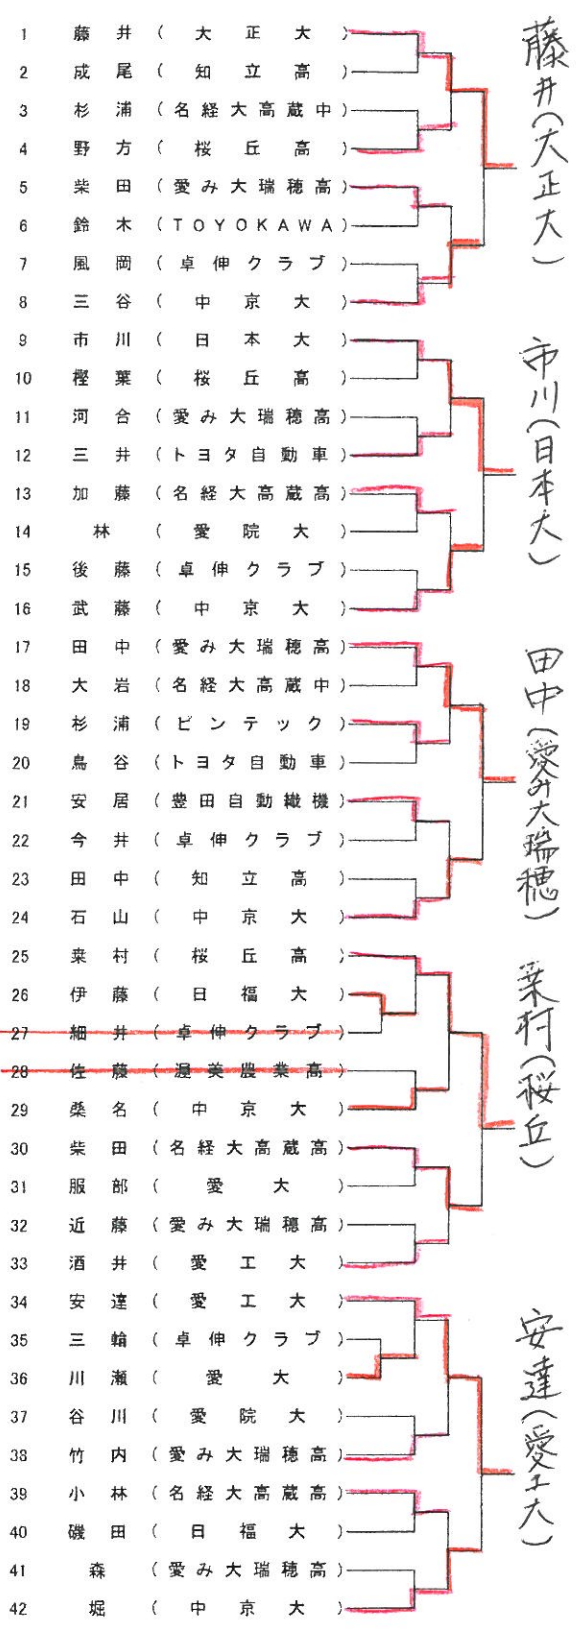

※順不同

男子シングルス	女子シングルス
<p>■前年度ランク者 吉村、森本(愛工大)</p> <p>■インターハイランク者 大坂(愛工大名電)</p> <p>■日本リーグ推薦 酒井(トヨタ自動車)、鈴木(豊田自動織機)</p> <p>■県予選通過者 大久保(三菱重工名古屋)、加藤(愛工大) 藤村(愛工大名電)、稲島(愛工大名電) 共田(愛工大)、青木(愛工大) 上江洲(愛工大名電)、卯木(愛工大名電) 松下(愛工大名電)、伊藤(愛工大名電) 北村(愛工大)</p>	<p>■日本リーグ推薦 井上、早田(豊田自動織機)</p> <p>■県予選通過者 藤井(大正大)、市川(日本大) 田中(愛み大瑞穂高)、葉村(桜丘) 安達(愛工大)、山本(名経大高蔵高) 片桐(愛工大)、小室(愛み大瑞穂高) 若山(名経大高蔵高)、長澤(トヨタ自動車)</p>
男子ダブルス	女子ダブルス
<p>■前年度ランク者 加藤・共田(愛工大)、高橋・柴田(愛工大) 藤村・大坂(愛工大名電)</p> <p>■日本リーグ推薦 櫻田・浅野(トヨタ自動車) 鈴木・法花堂(豊田自動織機)</p> <p>■県予選通過者 卯木・松下(愛工大名電)、伊藤・稲嶋(愛工大名電) 森本・吉村(愛工大)、北村・柳井(愛工大) 上江洲・水野(愛工大名電)</p>	<p>■日本リーグ推薦 早田・井上(豊田自動織機)</p> <p>■インターハイランク 田中・小室(愛み大瑞穂高)</p> <p>■県予選通過者 市川・緒方(日本大・中京大)、高木・安達(愛工大) 久野・柴田(愛み大瑞穂高)、鳥谷・長澤(トヨタ自動車) 片桐・酒井(愛工大)</p>
混合ダブルス	
<p>■前年度ランク者 吉村・石川(愛工大・全農)</p> <p>■県予選通過者 北村・高木(愛工大)、柴田・安達(愛工大) 矢城・市川(立命館大・日大)、森本・酒井(愛工大) 大坂・藤井(愛工大名電・大正大)</p>	

平成24年度全日本卓球選手権大会 愛知県予選 (一般の部)

女子シングルス (10名) 日本リーグ推薦 井上、早田 (豊田自動織機)

主催 愛知県卓球協会
日時 平成24年10月7日(日)
場所 枇杷島スポーツセンター

協賛 日本卓球株式会社
ヤマト卓球株式会社
株式会社タマス

山本 (名経大高蔵)

片桐 (愛工大)

小室 (愛み大瑞穂)

若山 (名経大高蔵)

長澤 (トヨタ自動車)

平成24年度全日本卓球選手権大会 愛知県予選 (一般の部)

主催 愛知県卓球協会
日時 平成24年10月6日(土)
場所 名東スポーツセンター

協賛 日本卓球株式会社
ヤマト卓球株式会社
株式会社タマス

男子ダブルス (5組)

R 加藤・共田、高橋・柴田(愛工大) 藤村・大坂(愛工大名電)
日本リーグ推薦 櫻田・浅野(トヨタ自動車) 鈴木・法花堂(豊田自動織機)

平成24年度全日本卓球選手権大会 愛知県予選 (一般の部)

主催 愛知県卓球協会 協賛 日本卓球株式会社
日時 平成24年10月6日(土) ヤマト卓球株式会社
場所 名東スポーツセンター 株式会社タマス
IHR 田中・小室 (愛み大瑞穂高)

女子ダブルス (5組)

日本リーグ推薦 早田・井上 (豊田自動織機)

市川・緒方 (日本大・中京大)

高木・安達 (愛工大)

久野・柴田 (愛み大瑞穂)

鳥谷・長澤 (トヨタ自動車)

片桐・酒井 (愛工大)