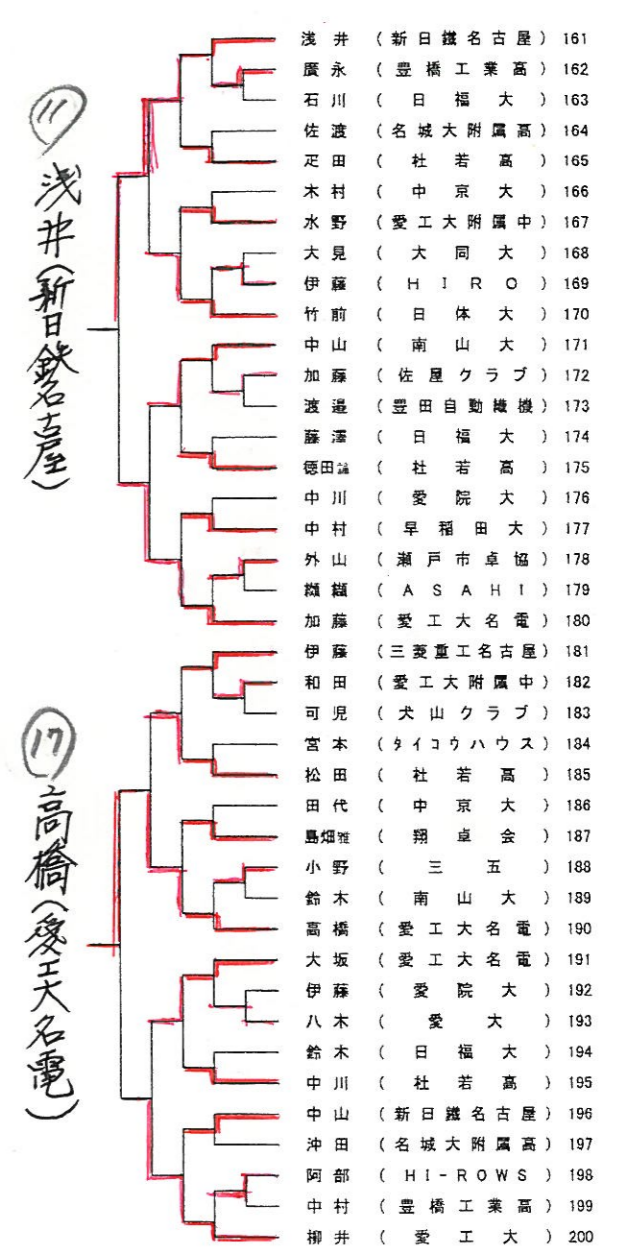

男子シングルス (10名)

全日本社会人 R 時吉(時百スクール) 全日学 R 森本(愛工大)
インハイ R 柴田、岡田(愛工大名電) 日卓協推薦 清野(愛工大名電)
日本リーグ推薦 鈴木(豊田自動織機) 櫻田(トヨタ自動車)
NO. 1

NO. 2

藤村(愛工大名電)

英田(愛工大名電)

浅井(新日鉄名古屋)

高橋(愛工大名電)

中野(杜若高)

平野(愛工大名電)

山田(トヨタ自動車)

青木(愛工大)

原新日鉄名古屋

酒井(杜若高)

- 61 青木 (愛工大)
- 62 稲吉 (月曜クラブ)
- 63 西脇 (南山大)
- 64 由雄 (中京大)
- 65 長沼 (三菱重工名古屋)
- 66 原田 (愛工大名電)
- 67 東 (新日鉄名古屋)
- 68 市川 (I HEART)
- 69 BYE
- 70 齊藤 (タイコウハウス)
- 71 浅野 (トヨタ自動車)
- 72 山本 (名古屋大谷高)
- 73 渡辺 (名城大附属高)
- 74 水谷 (日福大)
- 75 水谷 (愛工大附属中)
- 76 安藤 (杜若高)
- 77 武藤 (愛院大)
- 78 小長谷 (大同大)
- 79 武田 (卓球クラブ)
- 80 法花堂 (豊田自動織機)
- 81 原 (新日鉄名古屋)
- 82 大藪 (名城大附属高)
- 83 谷川 (栄徳高)
- 84 福永 (東卓クラブ)
- 85 小川 (三五)
- 86 尾崎 (杜若高)
- 87 竹内 (三菱重工名古屋)
- 88 高橋 (日福大)
- 89 BYE
- 90 神山 (愛工大名電)
- 91 鹿屋 (法政大)
- 92 塩谷 (陽卓会)
- 93 錦城 (HIRO)
- 94 浅井 (愛院大)
- 95 卯木 (愛工大附属中)
- 96 加藤 (杜若高)
- 97 伊東 (I HEART)
- 98 山田 (南山大)
- 99 井上 (東海高)
- 100 中島 (愛工大)
- 101 片桐 (愛工大)
- 102 水野 (卓球クラブ)
- 103 館 (新日鉄名古屋)
- 104 柿平 (日福大)
- 105 松下 (愛工大附属中)
- 106 徳田真 (杜若高)
- 107 山下 (豊田自動織機)
- 108 箕面崎 (明誠EC)
- 109 BYE
- 110 加藤 (トヨタ自動車)
- 111 伊藤 (愛工大名電)
- 112 杉浦 (I HEART)
- 113 鈴木 (三菱重工名古屋)
- 114 島畑和 (明誠クラブ)
- 115 一ノ瀬 (桜丘高)
- 116 林 (車クラブ)
- 117 森田 (愛院大)
- 118 杉葉 (渥美農業高)
- 119 林 (名城大附属高)
- 120 酒井 (杜若高)

- 121 鈴木 (新日鉄名古屋)
- 122 黒川 (愛大)
- 123 佐藤 (菊友クラブ)
- 124 水幸 (愛院大)
- 125 三枝 (三好クラブ)
- 126 青木 (杜若高)
- 127 三浦 (大同大)
- 128 石橋 (豊橋工業高)
- 129 BYE
- 130 藤村 (愛工大名電)
- 131 飛田 (トヨタ自動車)
- 132 磯部 (三菱重工名古屋)
- 133 高橋 (愛工大附属中)
- 134 花見 (翔卓会)
- 135 杉藤 (桜丘高)
- 136 武藤 (杜若高)
- 137 小柳 (日福大)
- 138 国松 (栄徳高)
- 139 田邊 (日体大)
- 140 稲吉 (愛工大)
- 141 奥田 (杜若高)
- 142 山成 (愛院大)
- 143 伊藤 (東海学園大)
- 144 松山 (卓伸クラブ)
- 145 今福 (愛工大)
- 146 小島 (中京大)
- 147 祖父江 (愛工大附属中)
- 148 中島 (三五)
- 149 犬塚 (ピンテック)
- 150 竹内理 (新日鉄名古屋)
- 151 共田 (愛工大名電)
- 152 奥本 (グリーンクラブ)
- 153 藤田 (名古屋鉄道)
- 154 逢坂 (杜若高)
- 155 久保田 (津島高)
- 156 佐藤 (豊田自動織機)
- 157 影山 (日福大)
- 158 根本 (南山大)
- 159 垣見 (名城大附属高)
- 160 古関 (トヨタ自動車)

- 161 浅井 (新日鉄名古屋)
- 162 廣永 (豊橋工業高)
- 163 石川 (日福大)
- 164 佐渡 (名城大附属高)
- 165 足田 (杜若高)
- 166 木村 (中京大)
- 167 水野 (愛工大附属中)
- 168 大見 (大同大)
- 169 伊藤 (HIRO)
- 170 竹前 (日体大)
- 171 中山 (南山大)
- 172 加藤 (佐屋クラブ)
- 173 渡邊 (豊田自動織機)
- 174 藤澤 (日福大)
- 175 徳田誠 (杜若高)
- 176 中川 (愛院大)
- 177 中村 (早稲田大)
- 178 外山 (瀬戸市卓協)
- 179 磯部 (ASAHI)
- 180 加藤 (愛工大名電)
- 181 伊藤 (三菱重工名古屋)
- 182 和田 (愛工大附属中)
- 183 可児 (犬山クラブ)
- 184 宮本 (タイコウハウス)
- 185 松田 (杜若高)
- 186 田代 (中京大)
- 187 島畑理 (翔卓会)
- 188 小野 (三五)
- 189 鈴木 (南山大)
- 190 高橋 (愛工大名電)
- 191 大坂 (愛工大名電)
- 192 伊藤 (愛院大)
- 193 八木 (愛大)
- 194 鈴木 (日福大)
- 195 中川 (杜若高)
- 196 中山 (新日鉄名古屋)
- 197 沖田 (名城大附属高)
- 198 阿部 (HI-ROWS)
- 199 中村 (豊橋工業高)
- 200 柳井 (愛工大)