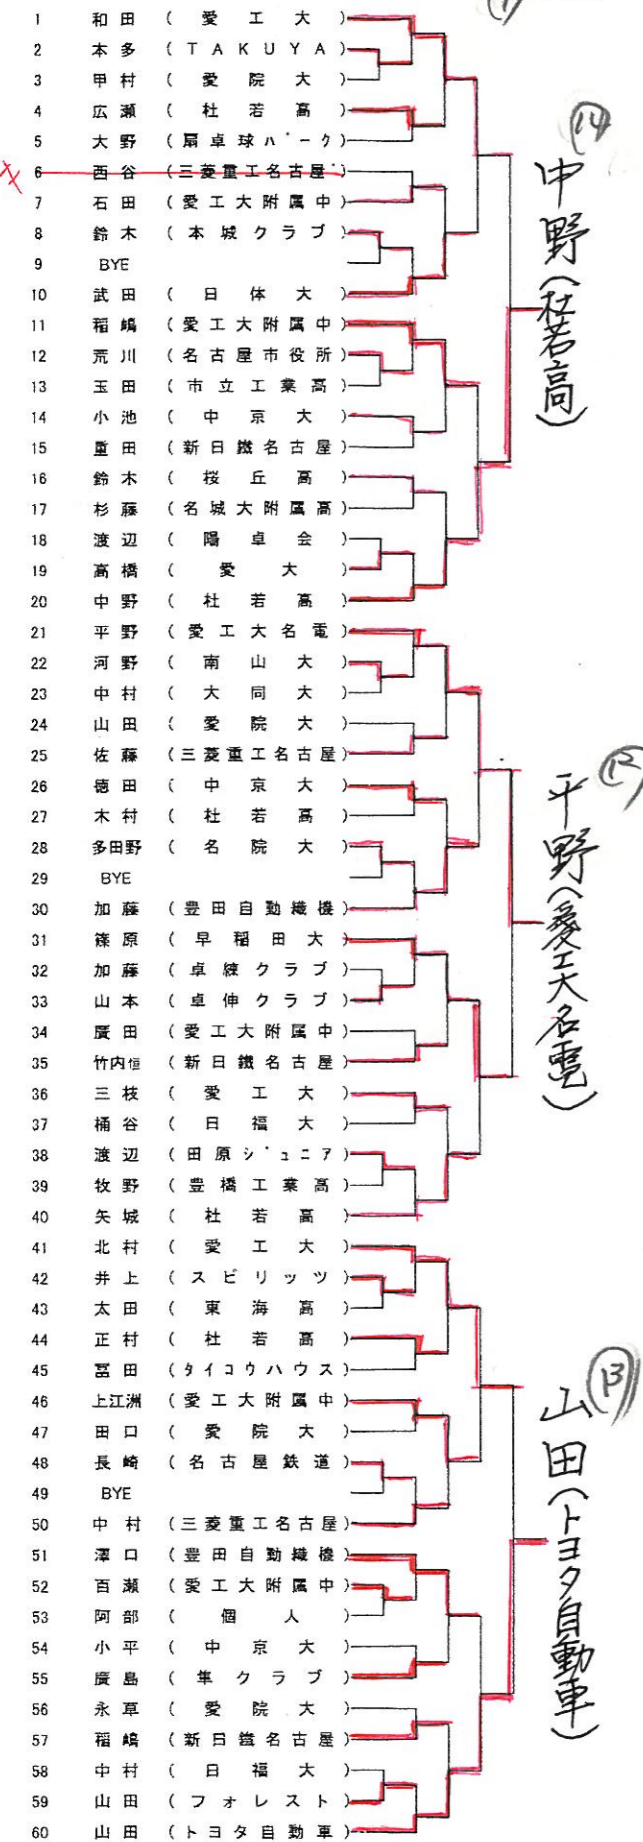

男子シングルス (10名)

全日本社会人 R 時吉(時百スクール) 全日学 R 森本(愛工大)
インハイ R 柴田、岡田(愛工大名電) 日卓協推薦 清野(愛工大名電)
日本リーグ推薦 鈴木(豊田自動織機) 櫻田(トヨタ自動車)
NO. 1

NO. 2

藤村(愛工大名電)

英田(愛工大名電)

浅井(新日鉄名古屋)

高橋(愛工大名電)

中野(杜若高)

平野(愛工大名電)

山田(トヨタ自動車)

青木(愛工大)

原新日鉄名古屋

酒井(杜若高)

- 61 青木 (愛工大)
- 62 稲吉 (月曜クラブ)
- 63 西脇 (南山大)
- 64 由雄 (中京大)
- 65 長沼 (三菱重工名古屋)
- 66 原田 (愛工大名電)
- 67 東 (新日鉄名古屋)
- 68 市川 (I HEART)
- 69 BYE
- 70 齊藤 (タイコウハウス)
- 71 浅野 (トヨタ自動車)
- 72 山本 (名古屋大谷高)
- 73 渡辺 (名城大附属高)
- 74 水谷 (日福大)
- 75 水谷 (愛工大附属中)
- 76 安藤 (杜若高)
- 77 武藤 (愛院大)
- 78 小長谷 (大同大)
- 79 武田 (卓球クラブ)
- 80 法花堂 (豊田自動織機)
- 81 原 (新日鉄名古屋)
- 82 大藪 (名城大附属高)
- 83 谷川 (栄徳高)
- 84 福永 (東卓クラブ)
- 85 小川 (三五)
- 86 尾崎 (杜若高)
- 87 竹内 (三菱重工名古屋)
- 88 高橋 (日福大)
- 89 BYE
- 90 神山 (愛工大名電)
- 91 鹿屋 (法政大)
- 92 塩谷 (陽卓会)
- 93 錦城 (HIRO)
- 94 浅井 (愛院大)
- 95 卯木 (愛工大附属中)
- 96 加藤 (杜若高)
- 97 伊東 (I HEART)
- 98 山田 (南山大)
- 99 井上 (東海高)
- 100 中島 (愛工大)
- 101 片桐 (愛工大)
- 102 水野 (卓球クラブ)
- 103 館 (新日鉄名古屋)
- 104 柿平 (日福大)
- 105 松下 (愛工大附属中)
- 106 徳田真 (杜若高)
- 107 山下 (豊田自動織機)
- 108 箕面崎 (明誠EC)
- 109 BYE
- 110 加藤 (トヨタ自動車)
- 111 伊藤 (愛工大名電)
- 112 杉浦 (I HEART)
- 113 鈴木 (三菱重工名古屋)
- 114 島畑和 (明誠クラブ)
- 115 一ノ瀬 (桜丘高)
- 116 林 (車クラブ)
- 117 森田 (愛院大)
- 118 杉葉 (渥美農業高)
- 119 林 (名城大附属高)
- 120 酒井 (杜若高)

- 121 鈴木 (新日鉄名古屋)
- 122 黒川 (愛大)
- 123 佐藤 (菊友クラブ)
- 124 水幸 (愛院大)
- 125 三枝 (三好クラブ)
- 126 青木 (杜若高)
- 127 三浦 (大同大)
- 128 石橋 (豊橋工業高)
- 129 BYE
- 130 藤村 (愛工大名電)
- 131 飛田 (トヨタ自動車)
- 132 磯部 (三菱重工名古屋)
- 133 高橋 (愛工大附属中)
- 134 花見 (翔卓会)
- 135 杉藤 (桜丘高)
- 136 武藤 (杜若高)
- 137 小柳 (日福大)
- 138 国松 (栄徳高)
- 139 田邊 (日体大)
- 140 稲吉 (愛工大)
- 141 奥田 (杜若高)
- 142 山成 (愛院大)
- 143 伊藤 (東海学園大)
- 144 松山 (卓伸クラブ)
- 145 今福 (愛工大)
- 146 小島 (中京大)
- 147 祖父江 (愛工大附属中)
- 148 中島 (三五)
- 149 犬塚 (ピンテック)
- 150 竹内理 (新日鉄名古屋)
- 151 共田 (愛工大名電)
- 152 奥本 (グリーンクラブ)
- 153 藤田 (名古屋鉄道)
- 154 逢坂 (杜若高)
- 155 久保田 (津島高)
- 156 佐藤 (豊田自動織機)
- 157 影山 (日福大)
- 158 根本 (南山大)
- 159 垣見 (名城大附属高)
- 160 古関 (トヨタ自動車)

- 161 浅井 (新日鉄名古屋)
- 162 廣永 (豊橋工業高)
- 163 石川 (日福大)
- 164 佐渡 (名城大附属高)
- 165 足田 (杜若高)
- 166 木村 (中京大)
- 167 水野 (愛工大附属中)
- 168 大見 (大同大)
- 169 伊藤 (HIRO)
- 170 竹前 (日体大)
- 171 中山 (南山大)
- 172 加藤 (佐屋クラブ)
- 173 渡邊 (豊田自動織機)
- 174 藤澤 (日福大)
- 175 徳田誠 (杜若高)
- 176 中川 (愛院大)
- 177 中村 (早稲田大)
- 178 外山 (瀬戸市卓協)
- 179 磯部 (ASAHI)
- 180 加藤 (愛工大名電)
- 181 伊藤 (三菱重工名古屋)
- 182 和田 (愛工大附属中)
- 183 可児 (犬山クラブ)
- 184 宮本 (タイコウハウス)
- 185 松田 (杜若高)
- 186 田代 (中京大)
- 187 島畑理 (翔卓会)
- 188 小野 (三五)
- 189 鈴木 (南山大)
- 190 高橋 (愛工大名電)
- 191 大坂 (愛工大名電)
- 192 伊藤 (愛院大)
- 193 八木 (愛大)
- 194 鈴木 (日福大)
- 195 中川 (杜若高)
- 196 中山 (新日鉄名古屋)
- 197 沖田 (名城大附属高)
- 198 阿部 (HI-ROWS)
- 199 中村 (豊橋工業高)
- 200 柳井 (愛工大)