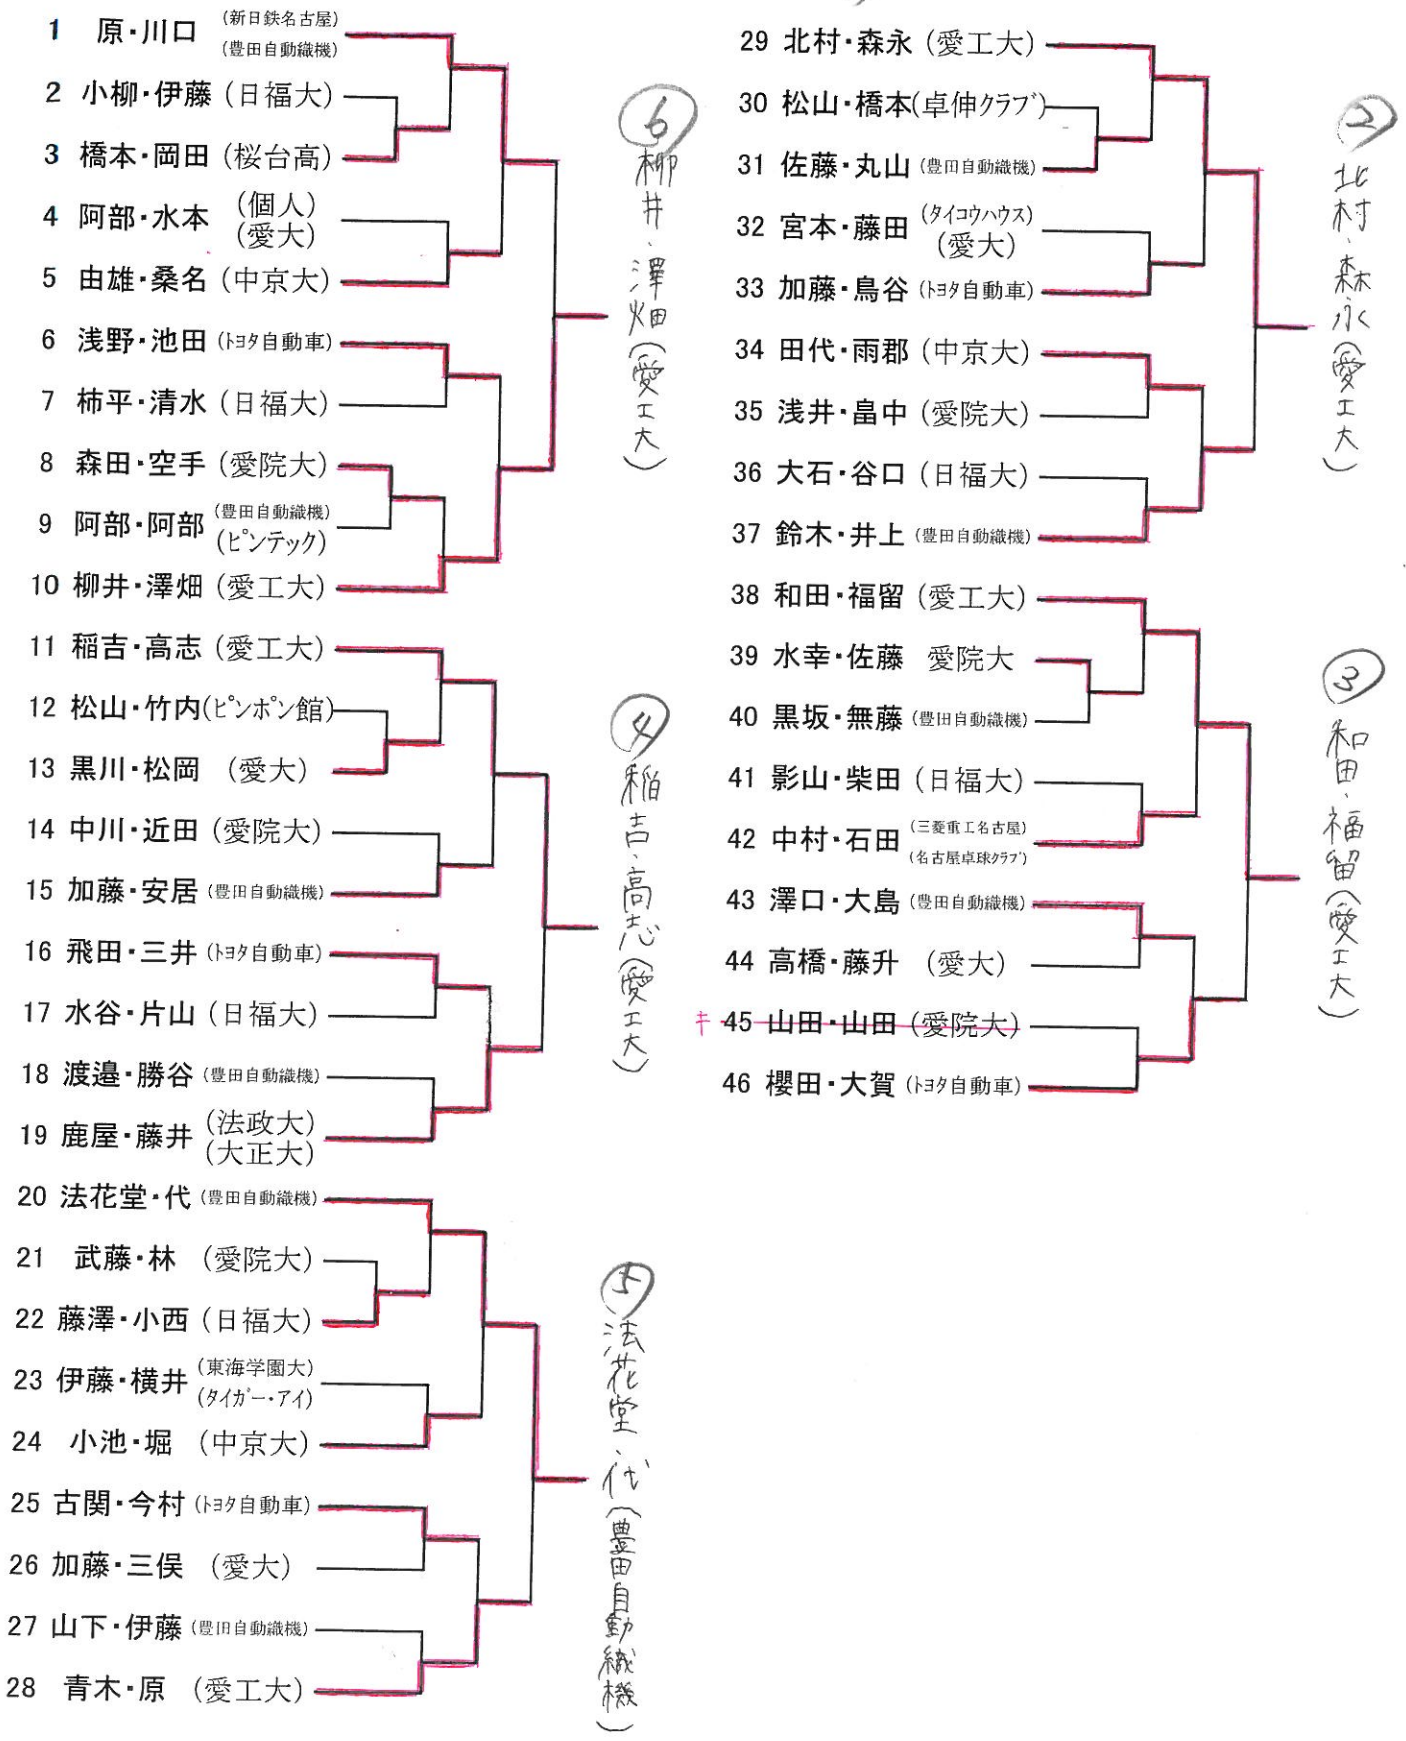

男子ダブルス (5組)

全日学 R
インターハイ R
森本・北村、 和田・青木 (愛工大)
清野・平野 (愛工大名電)

日本リーグ推薦
山田・櫻田 (トヨタ自動車)

1	稲吉・中島	(愛工大)
2	森・星野	(天白高)
3	永田・小松	(名古屋南高 TGO)
4	渡邊・山下	(豊田自動織機)
5	山田・田邊	(南山大日体大)
6	小川・小野	(三五)
7	廣田・和田	(愛工大附屬中)
8	井上・太田	(東海高)
9	藤澤・小柳	(日福大)
10	鹿屋・篠原	(法政大早稲田大)
11	神山・大坂	(愛工大名電)
12	横山・前田	(栄徳高)
13	中川・山成	(愛院大)
14	鈴木・一瀬	(桜丘高)
15	大橋・太田	(H I R O)
16	館・稲嶋	(新日鐵名古屋)
17	松山・山本	(卓伸クラブ)
18	長尾・可児	(犬山クラブ)
19	田中・荒木	(星城高)
20	中野・奥田	(杜若高)
21	共田・加藤	(愛工大名電)
22	杵築・渡辺	(源美農業高)
23	鈴木・楠平	(日福大)
24	森田・伊藤	(愛院大)
25	市川・阿部	(I H E A R T)
26	徳田・松田	(杜若高)
27	宮崎・水守	(名古屋高菊里高)
28	竹内・磯部	(三菱重工名古屋)
29	久保田・加藤	(津島高佐屋ク)
30	中山・竹内	(新日鐵名古屋)
31	徳田・小島	(中京大)
32	三枝・三枝	(愛工大三好ク)
33	谷本・藤堂	(名城大附屬高)
34	近藤・増子	(市立工業高)
35	卯木・祖父江	(愛工大附屬中)
36	武田・竹前	(日体大)
37	正村・木村	(杜若高)
38	沢田・松嶋	(ヒソホソ館)
39	高橋・阿部	(愛大個人)
40	法花堂・澤口	(豊田自動織機)
41	原・浅井	(新日鐵名古屋)
42	長崎・脇田	(名古屋鉄道)
43	北川・沖田	(名城大附屬高)
44	影山・桶谷	(日福大)
45	大見・三浦	(大同大)
46	高橋・伊藤	(愛工大名電)
47	尾崎・遠坂	(杜若高)
48	国松・藤田	(栄徳高)
49	鈴木・大野	(本城クラブ)
50	古関・加藤	(トヨタ自動車)
51	廣島・林	(華クラブ)
52	本多・武田	(TAKUYA 卓練ク)
53	西脇・根本	(南山大)
54	鈴木・長沼	(三菱重工名古屋)
55	水野・石田	(愛工大附屬中)
56	重田・東	(新日鐵名古屋)
57	荒川・奥本	(名古屋市役所)
58	中村・大石	(早稲田大日福大)
59	草野・山本	(天白高)
60	矢城・酒井	(杜若高)

⑧ 稲吉・中島 (愛工大)

③ 共田・加藤 (愛工大名電)

⑥ 原・浅井 (新日鐵名古屋)

④ 時吉・鈴木 (時吉多九青島義校)
⑨ 片桐・柳井 (愛工大)

61	時吉・鈴木	(時吉多九青島義校)
62	恒川・安田	(名古屋高名東高)
63	高橋・百瀬	(愛工大附屬中)
64	山内・足田	(豊田自動織機)
65	山本・玉田	(名古屋市立工業高)
66	齊藤・上江洲	(愛工大附屬中)
67	西谷・佐藤	(三菱重工名古屋)
68	小池・中山	(中京大南山大)
69	水野・加藤	(卓練クラブ)
70	飛田・浅野	(トヨタ自動車)
71	藤村・浅野	(愛工大附屬中)
72	八木・黒川	(愛大)
73	谷川・外山	(栄徳高瀬戸市卓協)
74	伊藤・三谷	(市立工業高)
75	加藤・青木	(杜若高)
76	島畑和・福永	(明誠ク東卓ク)
77	鍋城・伊藤	(H I R O)
78	多田野・井上	(名院大スピリッツ)
79	水谷・中村	(日福大)
80	鈴木・園分	(新日鐵名古屋)
81	柴田・岡田	(愛工大名電)
82	伊藤・中西	(東海学園高)
83	木村・由雄	(中京大)
84	渡辺・塩谷	(陽卓会)
85	武藤・徳田	(杜若高)
86	大野・竹内	(新日鐵名古屋)
87	箕面崎・稲吉	(明誠 EC 月曜ク)
88	浅井・武藤	(愛院大)
89	島畑和・花見	(翔卓会)
90	佐藤・加藤	(豊田自動織機)
91	伊藤・中村	(三菱重工名古屋)
92	犬塚・成瀬	(ピクテック中)
93	佐渡・杉藤	(名城大附屬高)
94	鈴木・河野	(南山大)
95	水谷・松下	(愛工大附屬中)
96	安藤・中川	(杜若高)
97	伊東・杉浦	(I H E A R T)
98	佐澤・岩田	(ヒソホソ館)
99	石川・高橋	(日福大)
100	片桐・柳井	(愛工大)

平成22年度全日本卓球選手権大会 愛知県予選(一般の部)
混合ダブルス(5組) R 森本・三浦(愛知工業大学)