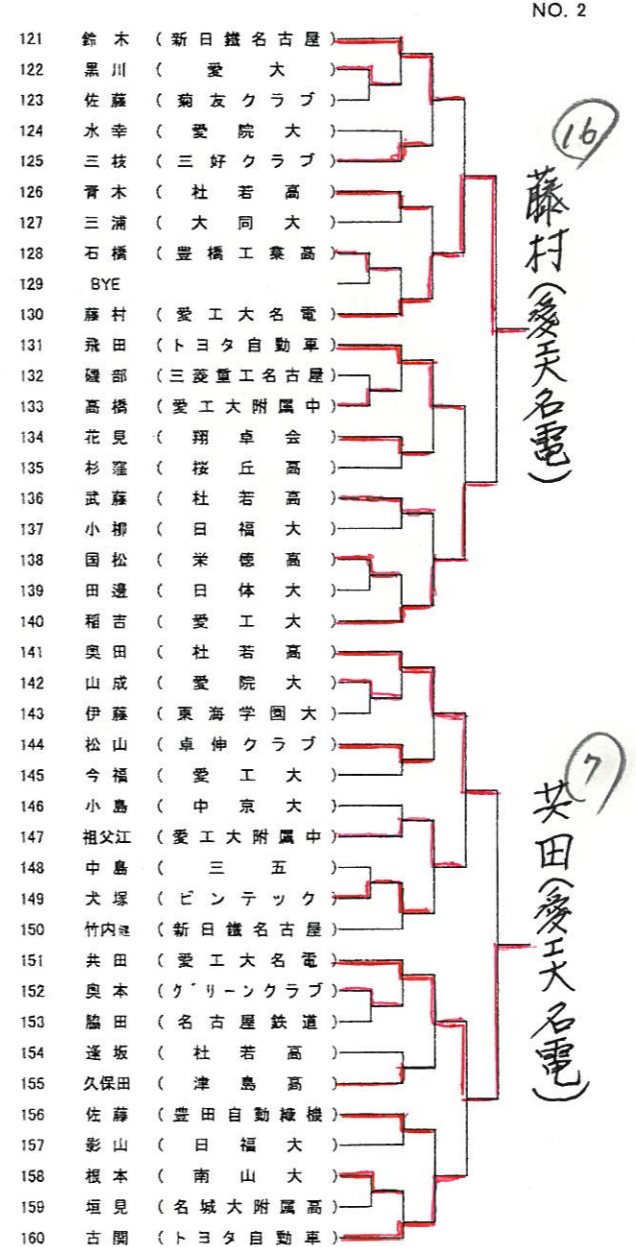

男子シングルス (10名)

全日本社会人 R 時吉(時百スクール) 全日学 R 森本(愛工大)
インハイ R 柴田、岡田(愛工大名電) 日卓協推薦 清野(愛工大名電)
日本リーグ推薦 鈴木(豊田自動織機) 櫻田(トヨタ自動車)
NO. 1

NO. 2

藤村(愛工大名電)

英田(愛工大名電)

浅井(新日鉄名古屋)

高橋(愛工大名電)

中野(杜若高)

平野(愛工大名電)

山田(トヨタ自動車)

青木(愛工大)

原新日鉄名古屋

酒井(杜若高)

- 61 青木 (愛工大)
- 62 稲吉 (月曜クラブ)
- 63 西脇 (南山大)
- 64 由雄 (中京大)
- 65 長沼 (三菱重工名古屋)
- 66 原田 (愛工大名電)
- 67 東 (新日鉄名古屋)
- 68 市川 (I HEART)
- 69 BYE
- 70 齊藤 (タイコウハウス)
- 71 浅野 (トヨタ自動車)
- 72 山本 (名古屋大谷高)
- 73 渡辺 (名城大附属高)
- 74 水谷 (日福大)
- 75 水谷 (愛工大附属中)
- 76 安藤 (杜若高)
- 77 武藤 (愛院大)
- 78 小長谷 (大同大)
- 79 武田 (卓球クラブ)
- 80 法花堂 (豊田自動織機)
- 81 原 (新日鉄名古屋)
- 82 大藪 (名城大附属高)
- 83 谷川 (栄徳高)
- 84 福永 (東卓クラブ)
- 85 小川 (三五)
- 86 尾崎 (杜若高)
- 87 竹内 (三菱重工名古屋)
- 88 高橋 (日福大)
- 89 BYE
- 90 神山 (愛工大名電)
- 91 鹿屋 (法政大)
- 92 塩谷 (陽卓会)
- 93 錦城 (HIRO)
- 94 浅井 (愛院大)
- 95 卯木 (愛工大附属中)
- 96 加藤 (杜若高)
- 97 伊東 (I HEART)
- 98 山田 (南山大)
- 99 井上 (東海高)
- 100 中島 (愛工大)
- 101 片桐 (愛工大)
- 102 水野 (卓球クラブ)
- 103 館 (新日鉄名古屋)
- 104 柿平 (日福大)
- 105 松下 (愛工大附属中)
- 106 徳田真 (杜若高)
- 107 山下 (豊田自動織機)
- 108 箕面崎 (明誠EC)
- 109 BYE
- 110 加藤 (トヨタ自動車)
- 111 伊藤 (愛工大名電)
- 112 杉浦 (I HEART)
- 113 鈴木 (三菱重工名古屋)
- 114 島畑和 (明誠クラブ)
- 115 一ノ瀬 (桜丘高)
- 116 林 (車クラブ)
- 117 森田 (愛院大)
- 118 杉葉 (渥美農業高)
- 119 林 (名城大附属高)
- 120 酒井 (杜若高)

- 121 鈴木 (新日鉄名古屋)
- 122 黒川 (愛大)
- 123 佐藤 (菊友クラブ)
- 124 水幸 (愛院大)
- 125 三枝 (三好クラブ)
- 126 青木 (杜若高)
- 127 三浦 (大同大)
- 128 石橋 (豊橋工業高)
- 129 BYE
- 130 藤村 (愛工大名電)
- 131 飛田 (トヨタ自動車)
- 132 磯部 (三菱重工名古屋)
- 133 高橋 (愛工大附属中)
- 134 花見 (翔卓会)
- 135 杉藤 (桜丘高)
- 136 武藤 (杜若高)
- 137 小柳 (日福大)
- 138 国松 (栄徳高)
- 139 田邊 (日体大)
- 140 稲吉 (愛工大)
- 141 奥田 (杜若高)
- 142 山成 (愛院大)
- 143 伊藤 (東海学園大)
- 144 松山 (卓伸クラブ)
- 145 今福 (愛工大)
- 146 小島 (中京大)
- 147 祖父江 (愛工大附属中)
- 148 中島 (三五)
- 149 犬塚 (ピンテック)
- 150 竹内理 (新日鉄名古屋)
- 151 共田 (愛工大名電)
- 152 奥本 (グリーンクラブ)
- 153 藤田 (名古屋鉄道)
- 154 逢坂 (杜若高)
- 155 久保田 (津島高)
- 156 佐藤 (豊田自動織機)
- 157 影山 (日福大)
- 158 根本 (南山大)
- 159 垣見 (名城大附属高)
- 160 古関 (トヨタ自動車)

- 161 浅井 (新日鉄名古屋)
- 162 廣永 (豊橋工業高)
- 163 石川 (日福大)
- 164 佐渡 (名城大附属高)
- 165 足田 (杜若高)
- 166 木村 (中京大)
- 167 水野 (愛工大附属中)
- 168 大見 (大同大)
- 169 伊藤 (HIRO)
- 170 竹前 (日体大)
- 171 中山 (南山大)
- 172 加藤 (佐屋クラブ)
- 173 渡邊 (豊田自動織機)
- 174 藤澤 (日福大)
- 175 徳田誠 (杜若高)
- 176 中川 (愛院大)
- 177 中村 (早稲田大)
- 178 外山 (瀬戸市卓協)
- 179 磯部 (ASAHI)
- 180 加藤 (愛工大名電)
- 181 伊藤 (三菱重工名古屋)
- 182 和田 (愛工大附属中)
- 183 可児 (犬山クラブ)
- 184 宮本 (タイコウハウス)
- 185 松田 (杜若高)
- 186 田代 (中京大)
- 187 島畑理 (翔卓会)
- 188 小野 (三五)
- 189 鈴木 (南山大)
- 190 高橋 (愛工大名電)
- 191 大坂 (愛工大名電)
- 192 伊藤 (愛院大)
- 193 八木 (愛大)
- 194 鈴木 (日福大)
- 195 中川 (杜若高)
- 196 中山 (新日鉄名古屋)
- 197 沖田 (名城大附属高)
- 198 阿部 (HI-ROWS)
- 199 中村 (豊橋工業高)
- 200 柳井 (愛工大)