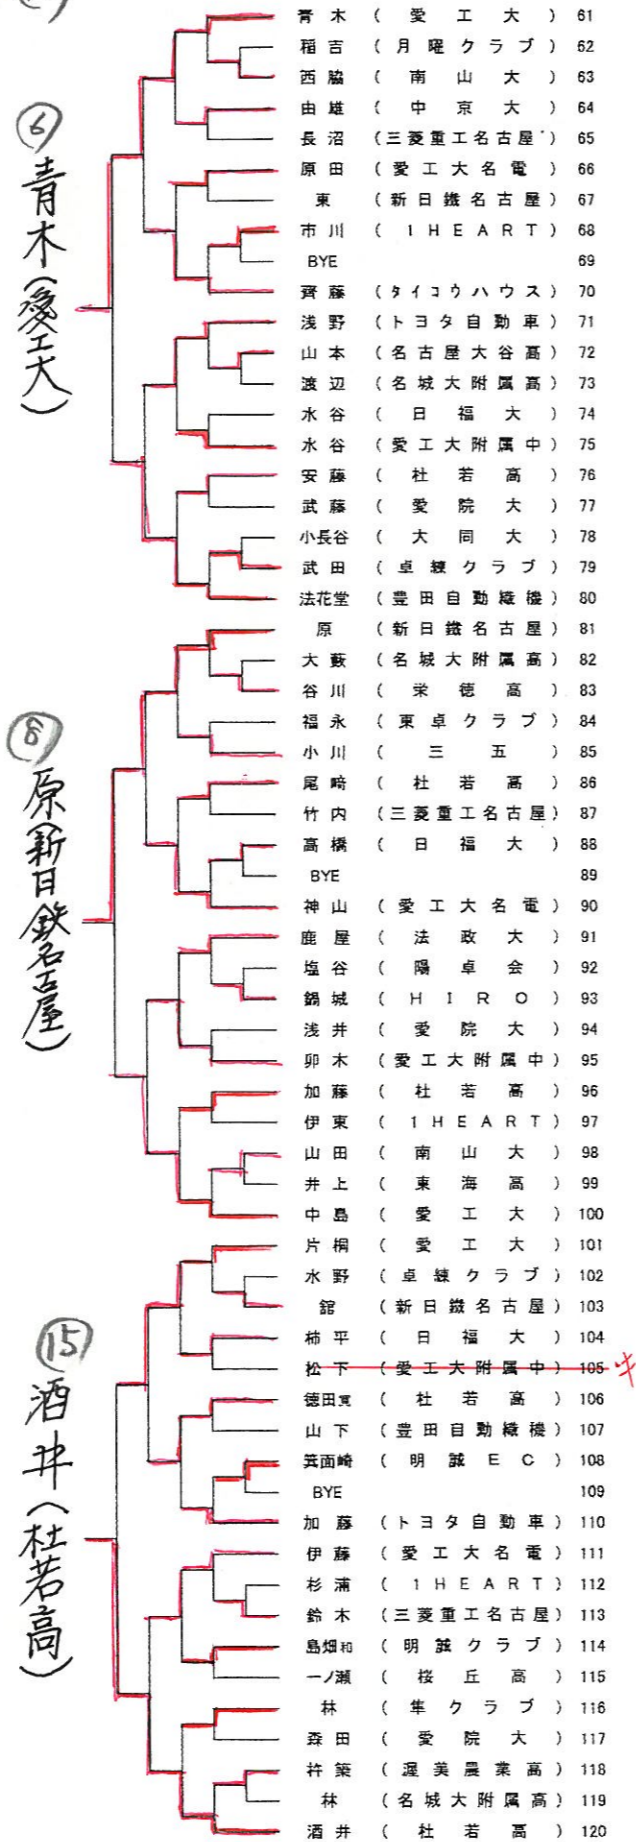

男子シングルス (10名)

全日本社会人 R 時吉(時百スクール) 全日学 R 森本(愛工大)
インハイ R 柴田、岡田(愛工大名電) 日卓協推薦 清野(愛工大名電)
日本リーグ推薦 鈴木(豊田自動織機) 櫻田(トヨタ自動車)
NO. 1

NO. 2

藤村(愛工大名電)

英田(愛工大名電)

浅井(新日鉄名古屋)

高橋(愛工大名電)

中野(杜若高)

平野(愛工大名電)

山田(トヨタ自動車)

青木(愛工大)

原新日鉄名古屋

酒井(杜若高)

- 61 青木 (愛工大)
- 62 稲吉 (月曜クラブ)
- 63 西脇 (南山大)
- 64 由雄 (中京大)
- 65 長沼 (三菱重工名古屋)
- 66 原田 (愛工大名電)
- 67 東 (新日鉄名古屋)
- 68 市川 (I HEART)
- 69 BYE
- 70 齊藤 (タイコウハウス)
- 71 浅野 (トヨタ自動車)
- 72 山本 (名古屋大谷高)
- 73 渡辺 (名城大附属高)
- 74 水谷 (日福大)
- 75 水谷 (愛工大附属中)
- 76 安藤 (杜若高)
- 77 武藤 (愛院大)
- 78 小長谷 (大同大)
- 79 武田 (卓球クラブ)
- 80 法花堂 (豊田自動織機)
- 81 原 (新日鉄名古屋)
- 82 大藪 (名城大附属高)
- 83 谷川 (栄徳高)
- 84 福永 (東卓クラブ)
- 85 小川 (三五)
- 86 尾崎 (杜若高)
- 87 竹内 (三菱重工名古屋)
- 88 高橋 (日福大)
- 89 BYE
- 90 神山 (愛工大名電)
- 91 鹿屋 (法政大)
- 92 塩谷 (陽卓会)
- 93 錦城 (HIRO)
- 94 浅井 (愛院大)
- 95 卯木 (愛工大附属中)
- 96 加藤 (杜若高)
- 97 伊東 (I HEART)
- 98 山田 (南山大)
- 99 井上 (東海高)
- 100 中島 (愛工大)
- 101 片桐 (愛工大)
- 102 水野 (卓球クラブ)
- 103 館 (新日鉄名古屋)
- 104 柿平 (日福大)
- 105 松下 (愛工大附属中)
- 106 徳田真 (杜若高)
- 107 山下 (豊田自動織機)
- 108 箕面崎 (明誠EC)
- 109 BYE
- 110 加藤 (トヨタ自動車)
- 111 伊藤 (愛工大名電)
- 112 杉浦 (I HEART)
- 113 鈴木 (三菱重工名古屋)
- 114 島畑和 (明誠クラブ)
- 115 一ノ瀬 (桜丘高)
- 116 林 (車クラブ)
- 117 森田 (愛院大)
- 118 杉葉 (渥美農業高)
- 119 林 (名城大附属高)
- 120 酒井 (杜若高)

- 121 鈴木 (新日鉄名古屋)
- 122 黒川 (愛大)
- 123 佐藤 (菊友クラブ)
- 124 水幸 (愛院大)
- 125 三枝 (三好クラブ)
- 126 青木 (杜若高)
- 127 三浦 (大同大)
- 128 石橋 (豊橋工業高)
- 129 BYE
- 130 藤村 (愛工大名電)
- 131 飛田 (トヨタ自動車)
- 132 磯部 (三菱重工名古屋)
- 133 高橋 (愛工大附属中)
- 134 花見 (翔卓会)
- 135 杉藤 (桜丘高)
- 136 武藤 (杜若高)
- 137 小柳 (日福大)
- 138 国松 (栄徳高)
- 139 田邊 (日体大)
- 140 稲吉 (愛工大)
- 141 奥田 (杜若高)
- 142 山成 (愛院大)
- 143 伊藤 (東海学園大)
- 144 松山 (卓伸クラブ)
- 145 今福 (愛工大)
- 146 小島 (中京大)
- 147 祖父江 (愛工大附属中)
- 148 中島 (三五)
- 149 犬塚 (ピンテック)
- 150 竹内理 (新日鉄名古屋)
- 151 共田 (愛工大名電)
- 152 奥本 (グリーンクラブ)
- 153 藤田 (名古屋鉄道)
- 154 逢坂 (杜若高)
- 155 久保田 (津島高)
- 156 佐藤 (豊田自動織機)
- 157 影山 (日福大)
- 158 根本 (南山大)
- 159 垣見 (名城大附属高)
- 160 古関 (トヨタ自動車)

- 161 浅井 (新日鉄名古屋)
- 162 廣永 (豊橋工業高)
- 163 石川 (日福大)
- 164 佐渡 (名城大附属高)
- 165 足田 (杜若高)
- 166 木村 (中京大)
- 167 水野 (愛工大附属中)
- 168 大見 (大同大)
- 169 伊藤 (HIRO)
- 170 竹前 (日体大)
- 171 中山 (南山大)
- 172 加藤 (佐屋クラブ)
- 173 渡邊 (豊田自動織機)
- 174 藤澤 (日福大)
- 175 徳田誠 (杜若高)
- 176 中川 (愛院大)
- 177 中村 (早稲田大)
- 178 外山 (瀬戸市卓協)
- 179 磯部 (ASAHI)
- 180 加藤 (愛工大名電)
- 181 伊藤 (三菱重工名古屋)
- 182 和田 (愛工大附属中)
- 183 可児 (犬山クラブ)
- 184 宮本 (タイコウハウス)
- 185 松田 (杜若高)
- 186 田代 (中京大)
- 187 島畑理 (翔卓会)
- 188 小野 (三五)
- 189 鈴木 (南山大)
- 190 高橋 (愛工大名電)
- 191 大坂 (愛工大名電)
- 192 伊藤 (愛院大)
- 193 八木 (愛大)
- 194 鈴木 (日福大)
- 195 中川 (杜若高)
- 196 中山 (新日鉄名古屋)
- 197 沖田 (名城大附属高)
- 198 阿部 (HI-ROWS)
- 199 中村 (豊橋工業高)
- 200 柳井 (愛工大)