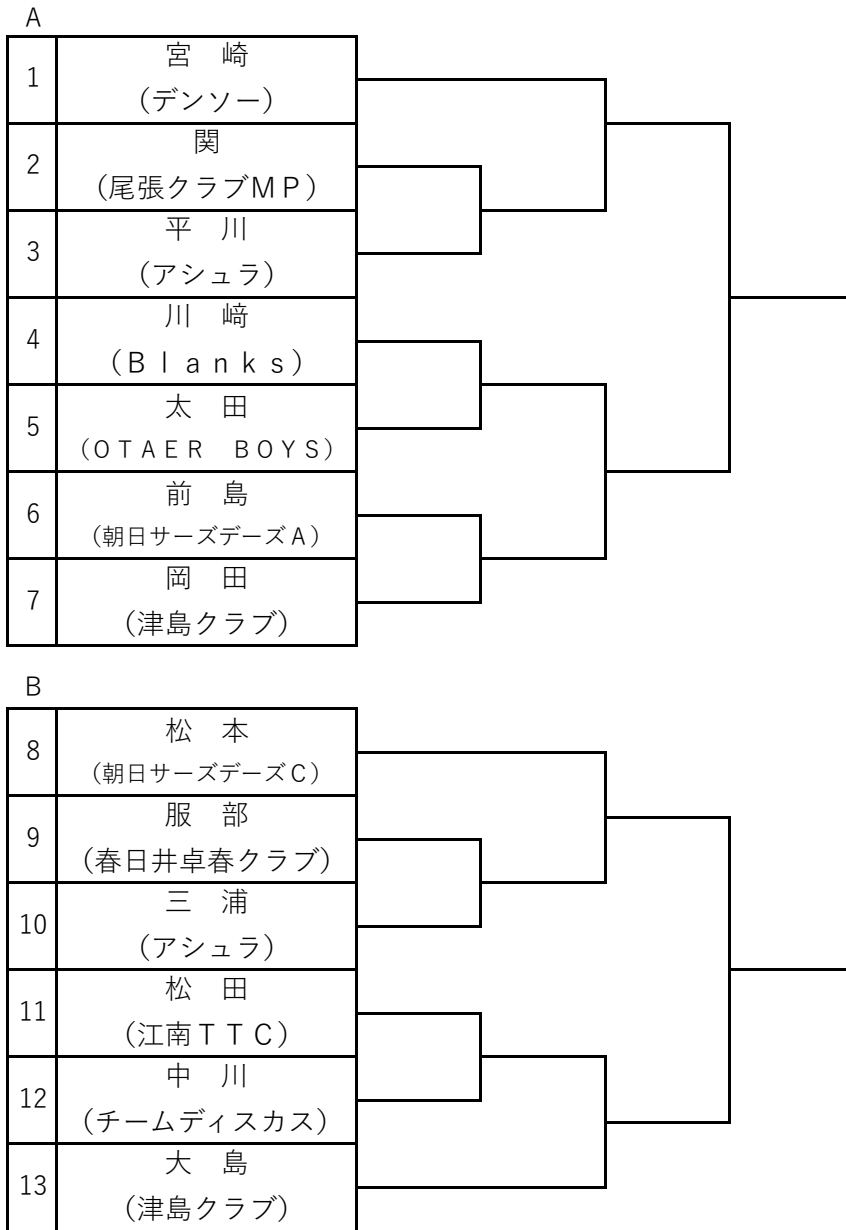

第77回 東京卓球選手権大会 (TOKYO OPEN) 愛知県予選

主催：愛知県卓球協会
 日時：令和6年12月7日(土)
 会場：豊田市西部体育館

男子サーティ (2名) 各トーナメント1位が本戦出場

第77回 東京卓球選手権大会 (TOKYO OPEN) 愛知県予選

主催：愛知県卓球協会
日時：令和6年12月7日(土)
会場：豊田市西部体育館

男子フォーティ (2名) 各トーナメント1位が本戦出場

A

B

第77回 東京卓球選手権大会 (TOKYO OPEN) 愛知県予選

主催：愛知県卓球協会
 日時：令和6年12月7日(土)
 会場：豊田市西部体育館

男子フィフティ (2名) 各トーナメント1位が本戦出場

第77回 東京卓球選手権大会 (TOKYO OPEN) 愛知県予選

主催：愛知県卓球協会
日時：令和6年12月7日(土)
会場：豊田市西部体育館

男子ローシックスティ (2名) 各トーナメント1位が本戦出場

A

B

第77回 東京卓球選手権大会 (TOKYO OPEN) 愛知県予選

主催：愛知県卓球協会

日時：令和6年12月7日(土)

会場：豊田市西部体育館

男子ハイシックスティ (2名) リーグ戦上位2名が本大会出場

| No | 男子H60 | 馬場 | 伊藤 | 岩瀬 | MP | 勝率 | 順位 |
|----|-----------------|----|----|----|----|----|----|
| 1 | 馬場 (グリーンクラブ) | | — | — | | / | |
| 2 | 伊藤 (高橋SC) | — | | — | | / | |
| 3 | 岩瀬 (ふれあい) | — | — | | | / | |

試合順序： 2-3(1)、1-3(2)、1-2(3)

第77回 東京卓球選手権大会 (TOKYO OPEN) 愛知県予選

主催：愛知県卓球協会
 日時：令和6年12月7日(土)
 会場：豊田市西部体育館

男子ローゼンティ (2名) リーグ戦上位2名が本大会出場

【推薦】 : 小田 (津島クラブ) 全日本マスターズR6

| No | 男子L70 | 吉 満 | 仲 島 | 竹 中 | 重 田 | 吉 沢 | MP | 勝率 | 順位 |
|----|--------------------|-----|-----|-----|-----|-----|----|----|----|
| 1 | 吉 満 (日本製鉄倶楽部) | | - | - | - | - | | / | |
| 2 | 仲 島 (名古屋市役所クラブ) | - | | - | - | - | | / | |
| 3 | 竹 中 (明誠アスリート) | - | - | | - | - | | / | |
| 4 | 重 田 (さくらやま) | - | - | - | | - | | / | |
| 5 | 吉 沢 (Y Tクラブ) | - | - | - | - | | | / | |