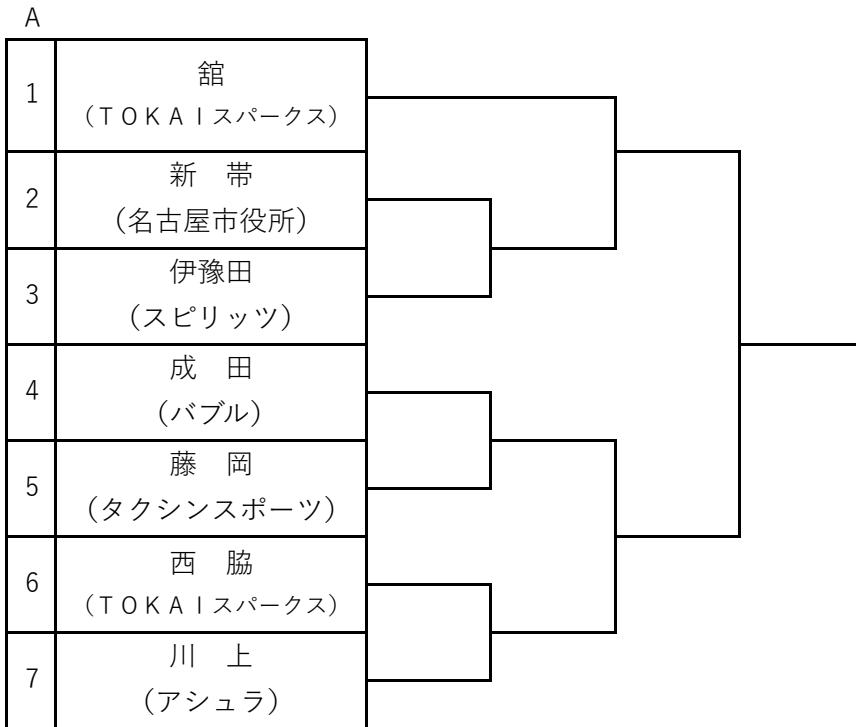

第77回 東京卓球選手権大会 (TOKYO OPEN) 愛知県予選

主催：愛知県卓球協会
 日時：令和6年12月7日(土)
 会場：豊田市西部体育館

男子サーティ (2名) 各トーナメント1位が本戦出場

第77回 東京卓球選手権大会 (TOKYO OPEN) 愛知県予選

主催：愛知県卓球協会
日時：令和6年12月7日(土)
会場：豊田市西部体育館

男子フォーティ (2名) 各トーナメント1位が本戦出場

A

B

第77回 東京卓球選手権大会 (TOKYO OPEN) 愛知県予選

主催：愛知県卓球協会
 日時：令和6年12月7日(土)
 会場：豊田市西部体育館

男子フィフティ (2名) 各トーナメント1位が本戦出場

第77回 東京卓球選手権大会 (TOKYO OPEN) 愛知県予選

主催：愛知県卓球協会
日時：令和6年12月7日(土)
会場：豊田市西部体育館

男子ローシックスティ (2名) 各トーナメント1位が本戦出場

A

B

第77回 東京卓球選手権大会 (TOKYO OPEN) 愛知県予選

主催：愛知県卓球協会

日時：令和6年12月7日(土)

会場：豊田市西部体育館

男子ハイシックスティ (2名) リーグ戦上位2名が本大会出場

| No | 男子H60 | 馬場 | 伊藤 | 岩瀬 | MP | 勝率 | 順位 |
|----|-----------------|----|----|----|----|----|----|
| 1 | 馬場 (グリーンクラブ) | | — | — | | / | |
| 2 | 伊藤 (高橋SC) | — | | — | | / | |
| 3 | 岩瀬 (ふれあい) | — | — | | | / | |