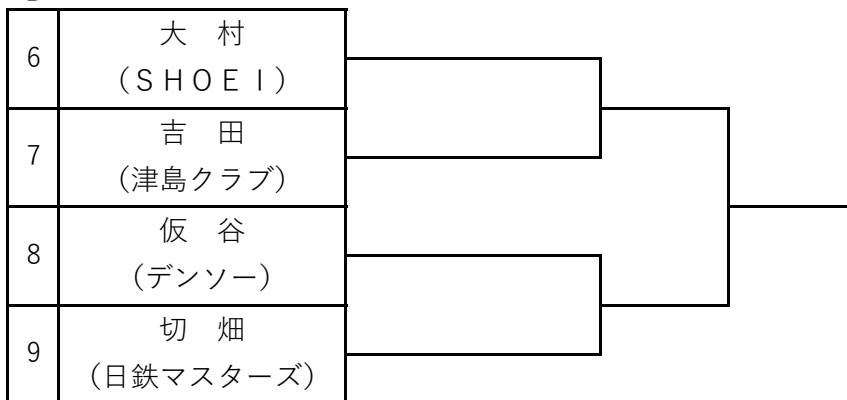

第77回 東京卓球選手権大会 (TOKYO OPEN) 愛知県予選

主催：愛知県卓球協会
 日時：令和6年12月7日(土)
 会場：豊田市西部体育館

男子サーティ (2名) 各トーナメント1位が本戦出場

第77回 東京卓球選手権大会 (TOKYO OPEN) 愛知県予選

主催：愛知県卓球協会
日時：令和6年12月7日(土)
会場：豊田市西部体育館

男子フォーティ (2名) 各トーナメント1位が本戦出場

A

B

第77回 東京卓球選手権大会 (TOKYO OPEN) 愛知県予選

主催：愛知県卓球協会
 日時：令和6年12月7日(土)
 会場：豊田市西部体育館

男子フィフティ (2名) 各トーナメント1位が本戦出場

第77回 東京卓球選手権大会 (TOKYO OPEN) 愛知県予選

主催：愛知県卓球協会
日時：令和6年12月7日(土)
会場：豊田市西部体育館

男子ローシックスティ (2名) 各トーナメント1位が本戦出場