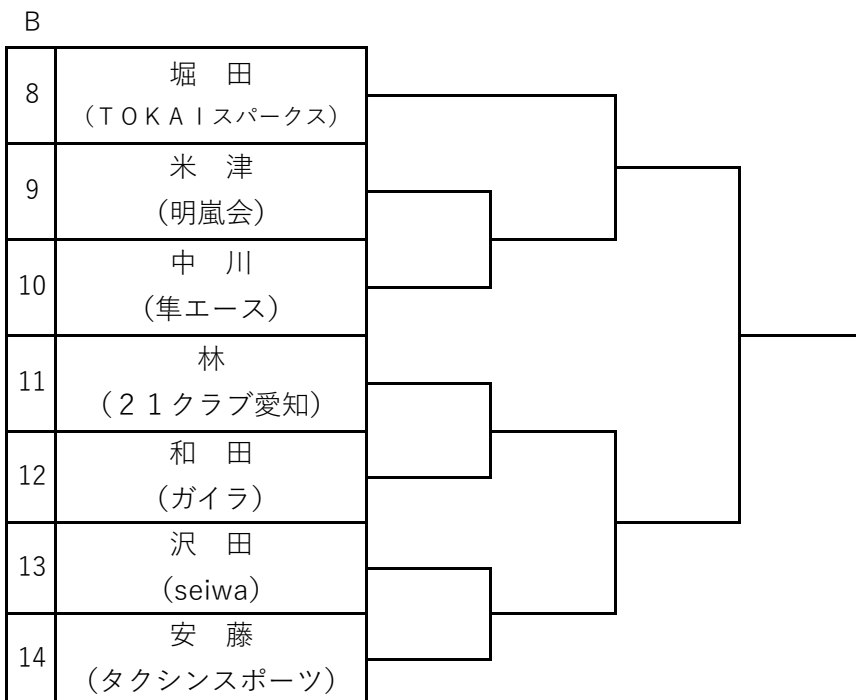

第77回 東京卓球選手権大会 (TOKYO OPEN) 愛知県予選

主催：愛知県卓球協会
 日時：令和6年12月7日(土)
 会場：豊田市西部体育館

男子サーティ (2名) 各トーナメント1位が本戦出場

第77回 東京卓球選手権大会 (TOKYO OPEN) 愛知県予選

主催：愛知県卓球協会
日時：令和6年12月7日(土)
会場：豊田市西部体育館

男子フォーティ (2名) 各トーナメント1位が本戦出場

A

B

第77回 東京卓球選手権大会 (TOKYO OPEN) 愛知県予選

主催：愛知県卓球協会
 日時：令和6年12月7日(土)
 会場：豊田市西部体育館

男子フィフティ (2名) 各トーナメント1位が本戦出場

第77回 東京卓球選手権大会 (TOKYO OPEN) 愛知県予選

主催：愛知県卓球協会
日時：令和6年12月7日(土)
会場：豊田市西部体育館

男子ローシックスティ (2名) 各トーナメント1位が本戦出場

A

B

第77回 東京卓球選手権大会 (TOKYO OPEN) 愛知県予選

主催：愛知県卓球協会

日時：令和6年12月7日(土)

会場：豊田市西部体育館

男子ハイシックスティ (2名) リーグ戦上位2名が本大会出場

| No | 男子H60 | 馬場 | 伊藤 | 岩瀬 | MP | 勝率 | 順位 |
|----|-----------------|----|----|----|----|----|----|
| 1 | 馬場 (グリーンクラブ) | | — | — | | / | |
| 2 | 伊藤 (高橋SC) | — | | — | | / | |
| 3 | 岩瀬 (ふれあい) | — | — | | | / | |