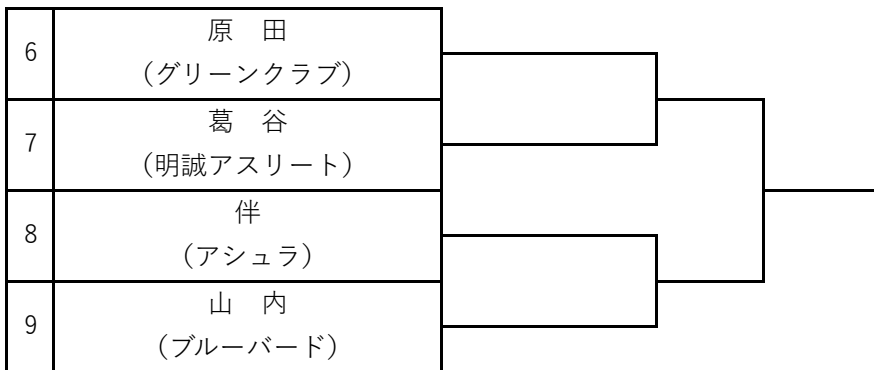

第77回 東京卓球選手権大会 (TOKYO OPEN) 愛知県予選

主催：愛知県卓球協会
 日時：令和6年12月7日(土)
 会場：豊田市西部体育館

男子サーティ (2名) 各トーナメント1位が本戦出場

第77回 東京卓球選手権大会 (TOKYO OPEN) 愛知県予選

主催：愛知県卓球協会
日時：令和6年12月7日(土)
会場：豊田市西部体育館

男子フォーティ (2名) 各トーナメント1位が本戦出場

A

B

第77回 東京卓球選手権大会 (TOKYO OPEN) 愛知県予選

主催：愛知県卓球協会
 日時：令和6年12月7日(土)
 会場：豊田市西部体育館

男子フィフティ (2名) 各トーナメント1位が本戦出場

第77回 東京卓球選手権大会 (TOKYO OPEN) 愛知県予選

主催：愛知県卓球協会
日時：令和6年12月7日(土)
会場：豊田市西部体育館

男子ローシックスティ (2名) 各トーナメント1位が本戦出場

A

B

第77回 東京卓球選手権大会 (TOKYO OPEN) 愛知県予選

主催：愛知県卓球協会

日時：令和6年12月7日(土)

会場：豊田市西部体育館

男子ハイシックスティ (2名) リーグ戦上位2名が本大会出場

| No | 男子H60 | 馬場 | 伊藤 | 岩瀬 | MP | 勝率 | 順位 |
|----|-----------------|----|----|----|----|----|----|
| 1 | 馬場 (グリーンクラブ) | | — | — | | / | |
| 2 | 伊藤 (高橋SC) | — | | — | | / | |
| 3 | 岩瀬 (ふれあい) | — | — | | | / | |