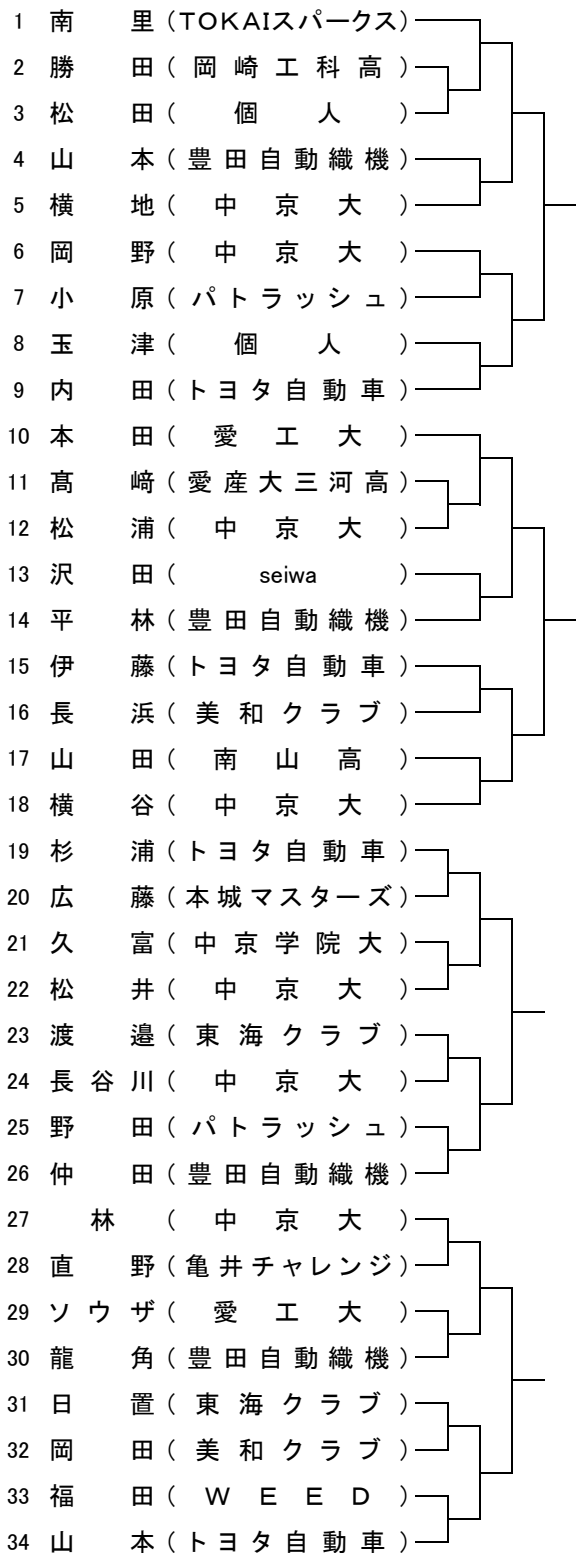

男子シングルス 4名

- R 坂井 (愛工大名電高)
- JR 面田 (愛工大名電高)
- 全日本JR 菅沼 (愛工大名電高)
- IHR 渡邊 (愛工大名電高)
- 日本リーグ推薦 畑、山岸 (トヨタ自動車) 岡田、末貞 (豊田自動織機)

男子ダブルス 2組

全日社 R 二木・岡田(豊田自動織機)

IHR 渡邊・杉浦(愛工大名電高)

推薦 面田・持田(愛工大名電高)