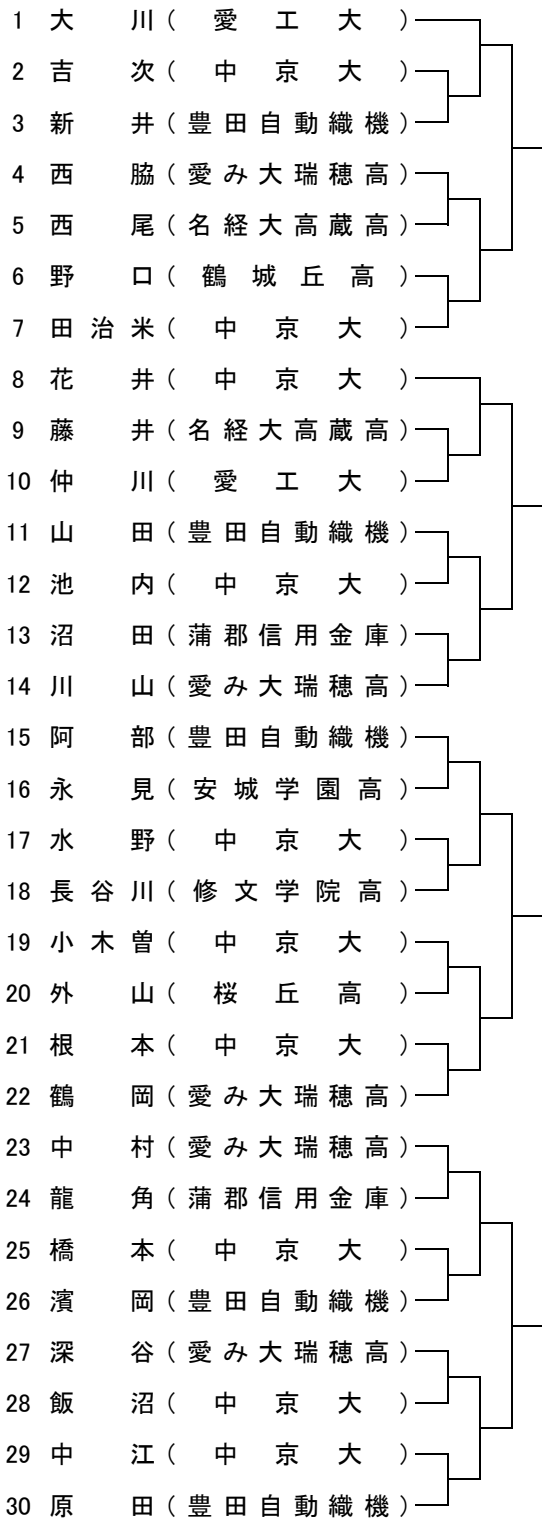

女子シングルス 4名

- R 今 枝 (愛工大)
- 全日本JR 遊 佐 (桜丘高)
- 全日学R 岡田、藤田 (愛工大)
- IHR 山 室、田 (桜丘高)
- 日本リーグ推薦 上 田、江 戸 (豊田自動織機)

女子ダブルス 2組

IHR 遊佐・中村(愛み大瑞穂高)