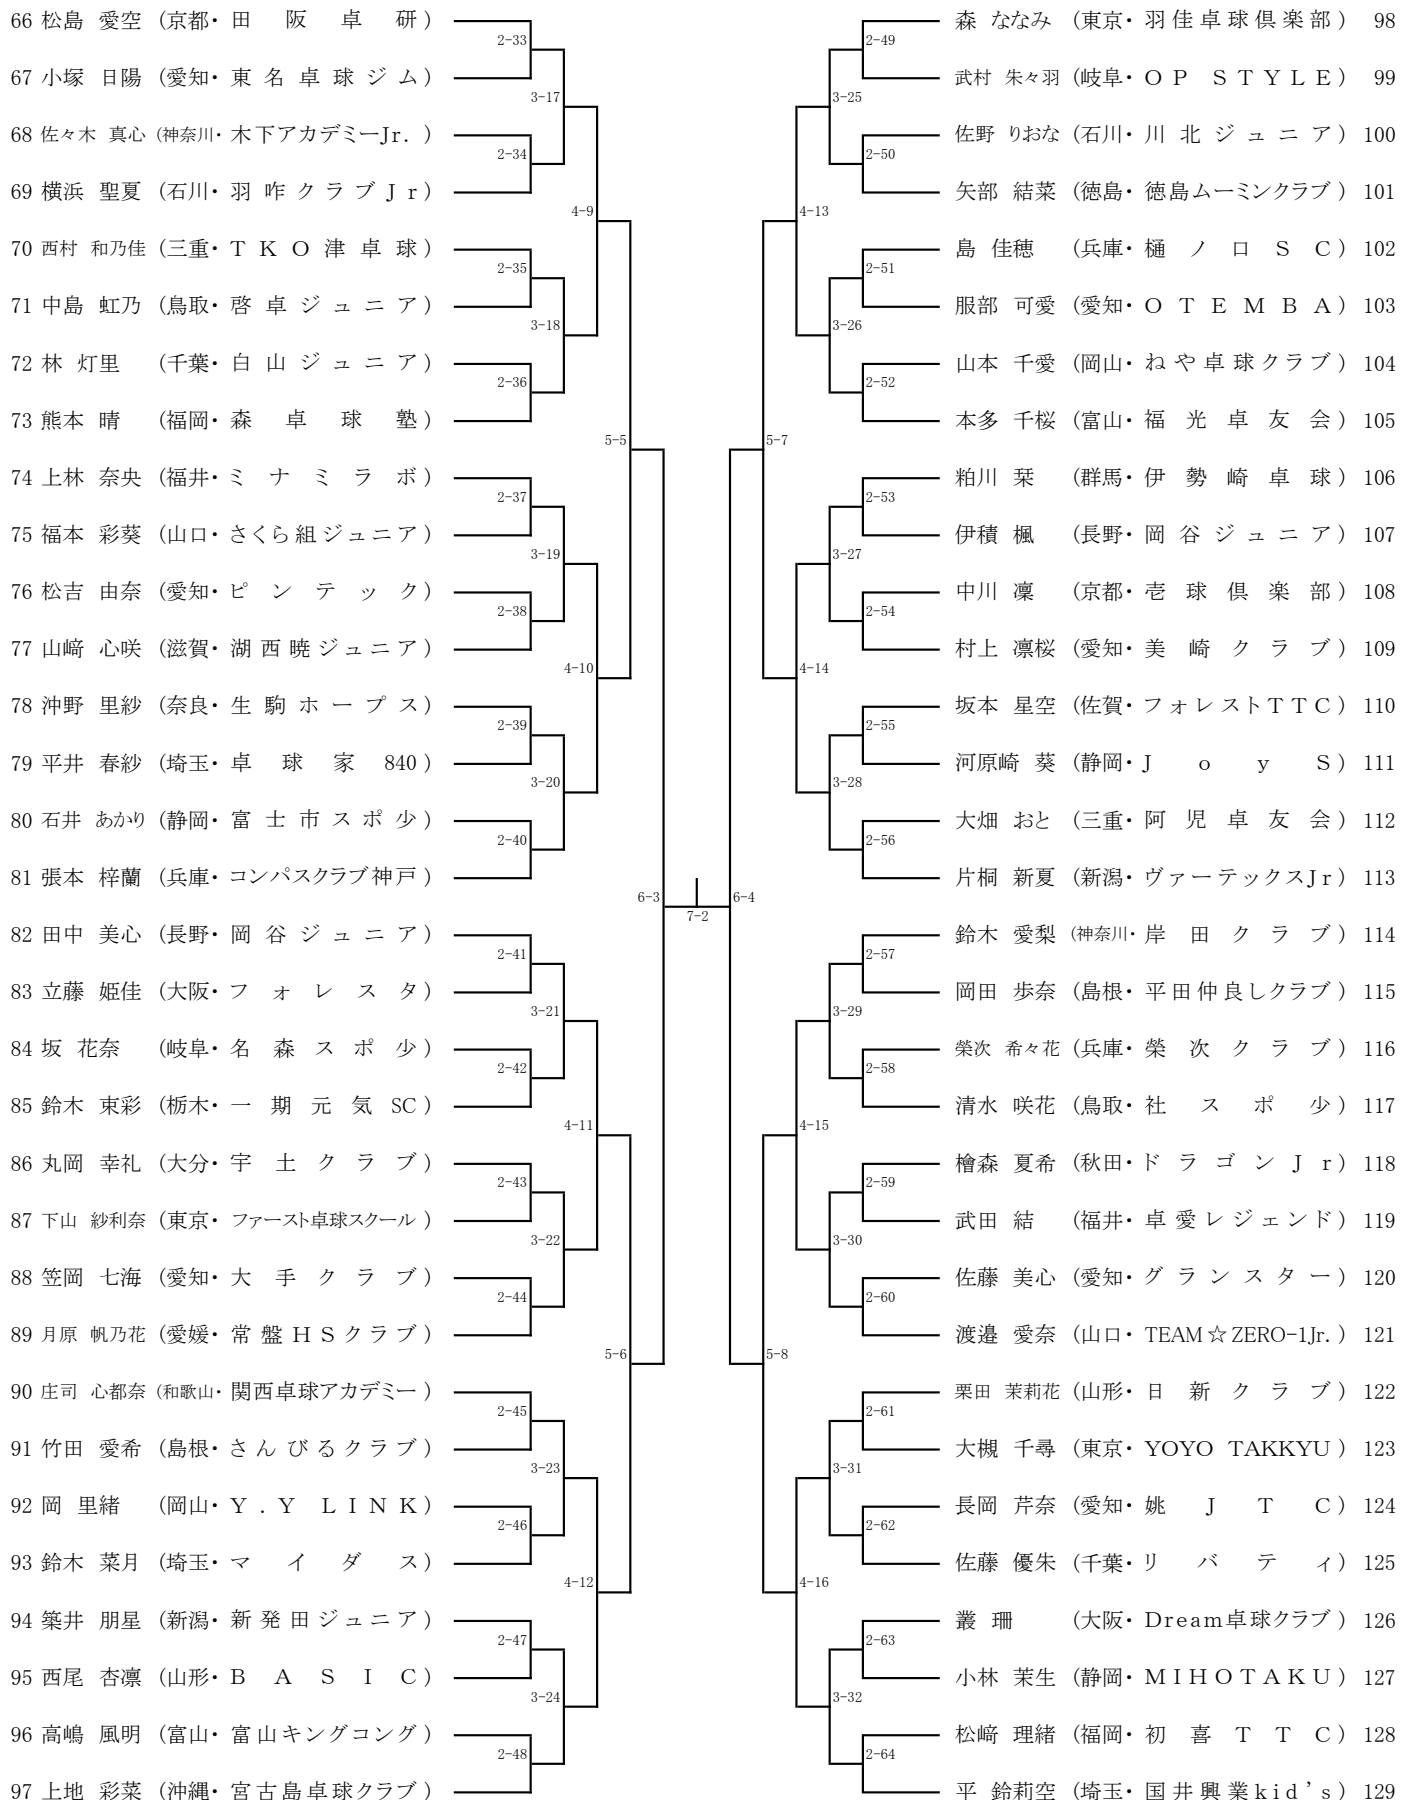

カブ女子シングルス【LG】 (1)

カブ女子シングルス【LG】 (2)

カブ女子シングルス【LG】 (3)

130 鈴木 希華 (千葉・マイダス)	2-65	岡田 結愛 (兵庫・OKATAKU)	162
131 篠原 莉心 (京都・久御山明伸館)	3-33	富田 歩莉 (愛知・グランスター)	163
132 杉浦 はぐみ (静岡・新居スポ少)	2-66	黒沢 央夏 (長野・佐久穂JTC)	164
133 房安 粹 (鳥取・T1R)	4-17	郷原 榎子 (島根・あさたく)	165
134 宮崎 柚央 (愛知・TOYOTA SKY Jr)	2-67	美甘 涼花 (鳥取・社スポ少)	166
135 小笠原 蓮華 (山形・大曾根クラブ)	3-34	山崎 華楓 (愛知・ISAC)	167
136 堀 柚葉 (奈良・楽スポあすか)	2-68	渡會 唯愛 (山形・余目スポ少)	168
137 芳賀 紬月 (新潟・新大クラブ)	5-9	吉田 果歩 (茨城・明秀ジュニア)	169
138 阿部 世愛 (栃木・卓桜会栃木卓球センター)	2-69	島貴 衣実梨 (山形・河北べに花スポ少)	170
139 金森 乃愛 (富山・福光卓友会)	3-35	池田 ひかり (千葉・栄卓スポ少)	171
140 長岡 沙奈 (愛知・姚JTC)	2-70	村橋 葉紫乃 (徳島・個人)	172
141 高垣 暖 (岡山・D.ドゥリーム)	4-18	宮國 陽咲乃 (沖縄・宮古島卓球クラブ)	173
142 瀬能 夏希 (兵庫・瀬能クラブ)	2-71	吉田 早希 (大阪・緑橋卓球場)	174
143 小塚 柚輝 (愛知・月曜クラブ)	3-36	関 百夏 (埼玉・卓球家840)	175
144 原田 芽伊 (福岡・石田卓球N*)	2-72	麩澤 莉愛 (新潟・つばめジュニア)	176
145 渡会 椰都 (石川・大宗クラブ)	6-5	小池 真桜 (静岡・豊田町卓球スポ少)	177
146 津田 沙桜里 (東京・YOYO TAKKYU)	2-73	岩野 鈴 (秋田・大仙ジュニア)	178
147 上原 梨緒 (愛知・大手クラブ)	3-37	尾田 愛実 (山口・おのだJTC)	179
148 榎野 恵麻 (広島・ヒロタクスポーツ)	2-74	小林 紬希 (愛知・ASURA)	180
149 伊東 陽莉 (滋賀・山卓)	4-19	前田 みこ (福井・ミナミラボ)	181
150 小園江 静香 (福岡・こぞのえ卓球)	2-75	濱多 玲奈 (富山・小戸ヶ浦クラブ)	182
151 川端 愛未 (福井・美山道場)	3-38	大浦 伶奈 (栃木・栃木スポーツ)	183
152 荒木 唯 (島根・平田仲良シクラブ)	2-76	奥野 由純結 (三重・阿児卓友会)	184
153 神田 涼 (岐阜・芝原クラブ)	5-10	米田 早織 (奈良・FreePlanet)	185
154 谷 愛海 (三重・松生TTC)	2-77	西面 美咲 (京都・田阪卓研)	186
155 渡邊 優奈 (山口・TEAM☆ZERO-1Jr.)	3-39	石田 優奈 (愛知・卓伸クラブ)	187
156 板野 夏々香 (神奈川・木下アカデミーJr.)	2-78	山口 あい (岡山・T.Cマルカワ)	188
157 角野 秀夏 (大阪・Dream卓球クラブ)	4-20	樽見 初音 (東京・ファースト卓球スクール)	189
158 阿部 純滯 (愛媛・常盤HSクラブ)	2-79	加藤 美月 (福岡・森卓球塾)	190
159 木村 莉鳳 (長野・あづみ野ジュニア)	3-40	宮西 希 (石川・川北ジュニア)	191
160 阪田 紗蘭 (愛知・うばこやまJr.)	2-80	吉田 妃良菜 (岐阜・みつのきTTC)	192
161 小田切 椿 (埼玉・K&Mジュニア)		新井 想来 (神奈川・丸子橋卓球スタジオ)	193

カブ女子シングルス【LG】 (4)