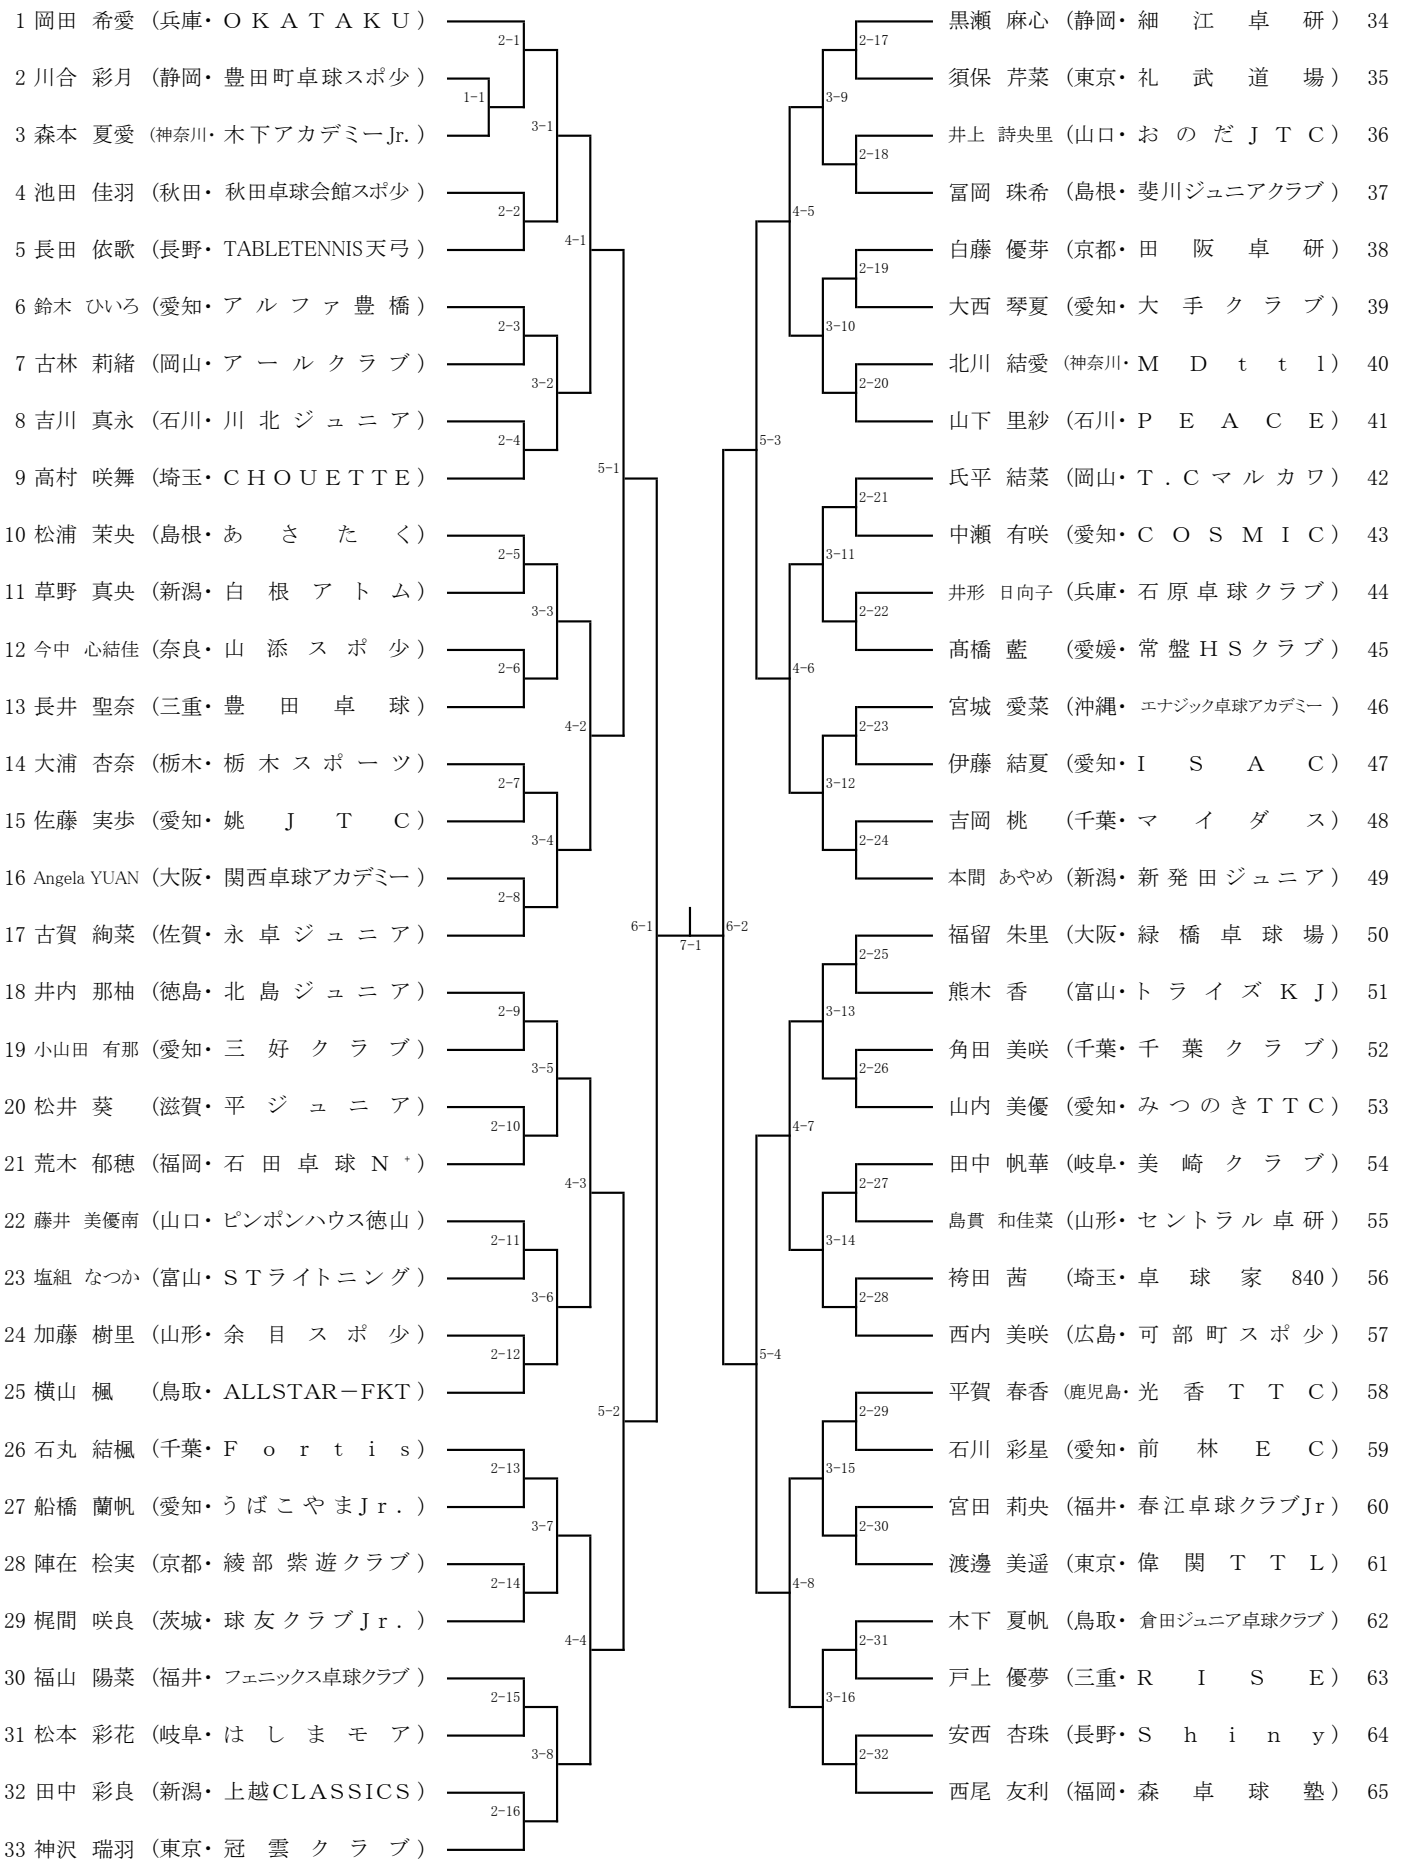

カブ女子シングルス【LG】 (1)

カブ女子シングルス【LG】 (2)

カブ女子シングルス【LG】 (3)

130 鈴木 希華 (千葉・マイダス)	2-65	岡田 結愛 (兵庫・OKATAKU)	162
131 篠原 莉心 (京都・久御山明伸館)	3-33	富田 歩莉 (愛知・グランスター)	163
132 杉浦 はぐみ (静岡・新居スポ少)	2-66	黒沢 央夏 (長野・佐久穂JTC)	164
133 房安 粹 (鳥取・T1R)	4-17	郷原 榎子 (島根・あさたく)	165
134 宮崎 柚央 (愛知・TOYOTA SKY Jr)	2-67	美甘 涼花 (鳥取・社スポ少)	166
135 小笠原 蓮華 (山形・大曾根クラブ)	3-34	山崎 華楓 (愛知・ISAC)	167
136 堀 柚葉 (奈良・楽スポあすか)	2-68	渡會 唯愛 (山形・余目スポ少)	168
137 芳賀 紬月 (新潟・新大クラブ)	5-9	吉田 果歩 (茨城・明秀ジュニア)	169
138 阿部 世愛 (栃木・卓桜会栃木卓球センター)	2-69	島貴 衣実梨 (山形・河北べに花スポ少)	170
139 金森 乃愛 (富山・福光卓友会)	3-35	池田 ひかり (千葉・栄卓スポ少)	171
140 長岡 沙奈 (愛知・姚JTC)	2-70	村橋 葉紫乃 (徳島・個人)	172
141 高垣 暖 (岡山・D.ドゥリーム)	4-18	宮國 陽咲乃 (沖縄・宮古島卓球クラブ)	173
142 瀬能 夏希 (兵庫・瀬能クラブ)	2-71	吉田 早希 (大阪・緑橋卓球場)	174
143 小塚 柚輝 (愛知・月曜クラブ)	3-36	関 百夏 (埼玉・卓球家840)	175
144 原田 芽伊 (福岡・石田卓球N*)	2-72	麩澤 莉愛 (新潟・つばめジュニア)	176
145 渡会 椰都 (石川・大宗クラブ)	6-5	小池 真桜 (静岡・豊田町卓球スポ少)	177
146 津田 沙桜里 (東京・YOYO TAKKYU)	2-73	岩野 鈴 (秋田・大仙ジュニア)	178
147 上原 梨緒 (愛知・大手クラブ)	3-37	尾田 愛実 (山口・おのだJTC)	179
148 榎野 恵麻 (広島・ヒロタクスポーツ)	2-74	小林 紬希 (愛知・ASURA)	180
149 伊東 陽莉 (滋賀・山卓)	4-19	前田 みこ (福井・ミナミラボ)	181
150 小園江 静香 (福岡・こぞのえ卓球)	2-75	濱多 玲奈 (富山・小戸ヶ浦クラブ)	182
151 川端 愛未 (福井・美山道場)	3-38	大浦 伶奈 (栃木・栃木スポーツ)	183
152 荒木 唯 (島根・平田仲良シクラブ)	2-76	奥野 由純結 (三重・阿児卓友会)	184
153 神田 涼 (岐阜・芝原クラブ)	5-10	米田 早織 (奈良・FreePlanet)	185
154 谷 愛海 (三重・松生TTC)	2-77	西面 美咲 (京都・田阪卓研)	186
155 渡邊 優奈 (山口・TEAM☆ZERO-1Jr.)	3-39	石田 優奈 (愛知・卓伸クラブ)	187
156 板野 夏々香 (神奈川・木下アカデミーJr.)	2-78	山口 あい (岡山・T.Cマルカワ)	188
157 角野 秀夏 (大阪・Dream卓球クラブ)	4-20	樽見 初音 (東京・ファースト卓球スクール)	189
158 阿部 純滯 (愛媛・常盤HSクラブ)	2-79	加藤 美月 (福岡・森卓球塾)	190
159 木村 莉鳳 (長野・あづみ野ジュニア)	3-40	宮西 希 (石川・川北ジュニア)	191
160 阪田 紗蘭 (愛知・うばこやまJr.)	2-80	吉田 妃良菜 (岐阜・みつのきTTC)	192
161 小田切 椿 (埼玉・K&Mジュニア)		新井 想来 (神奈川・丸子橋卓球スタジオ)	193

カブ女子シングルス【LG】 (4)