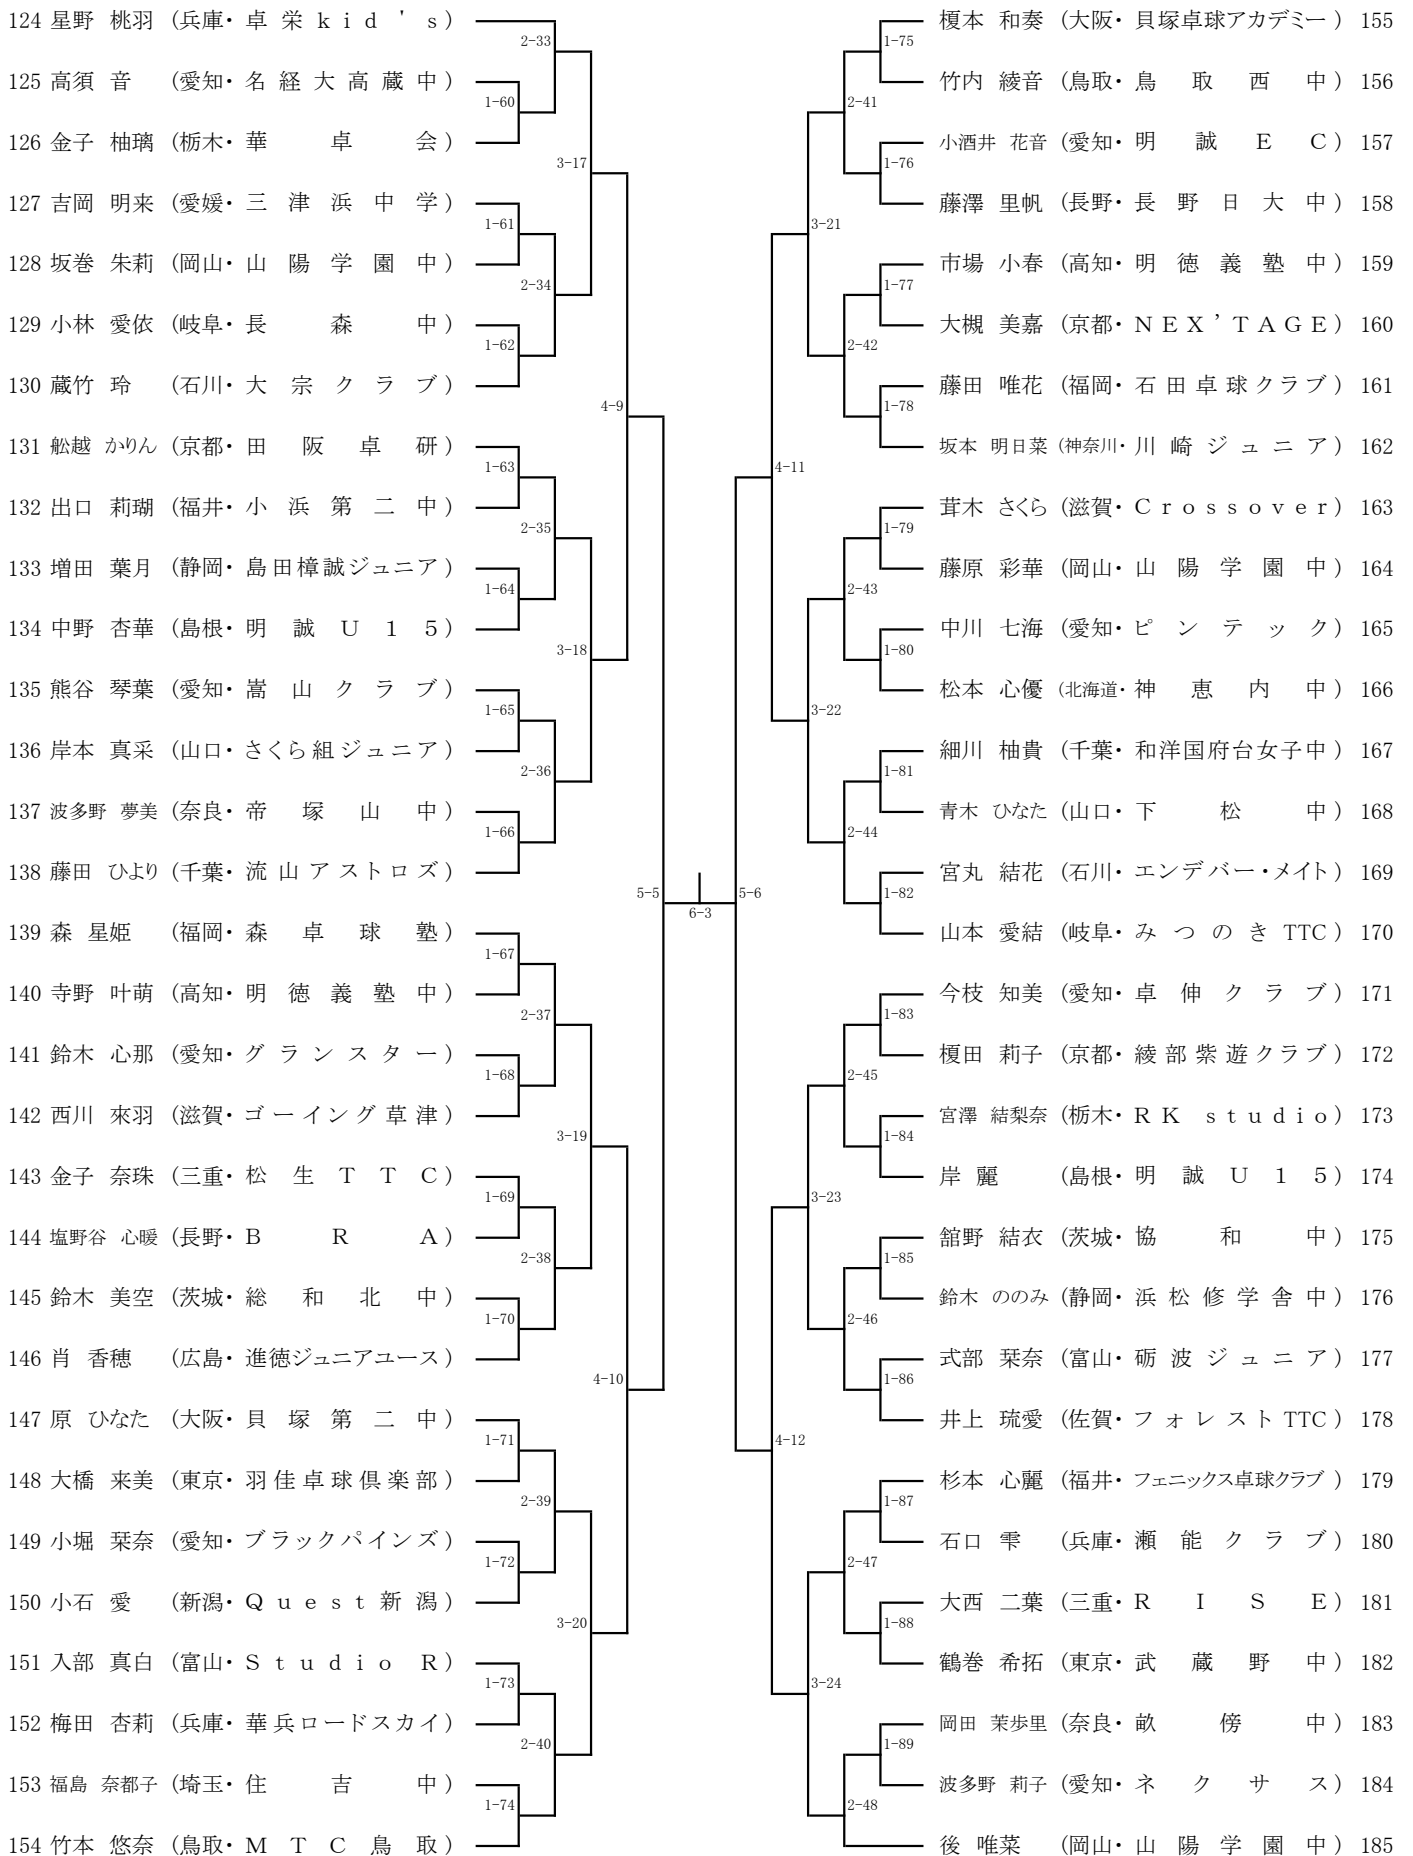

カデット女子シングルス【CG】 (3)

カデット女子シングルス【CG】 (4)

186 伊東 紅葵 (高知・明徳義塾中)	2-49	香川 さくら子 (大阪・貝塚第二中)	217
187 正木 もあ (大阪・北摂卓球カレッジ)	1-90	須田 美空 (広島・向島運送TTS)	218
188 川渕 瑚泊 (富山・STライトニング)	3-25	藤吉 絢香 (佐賀・フォレストTTC)	219
189 西岡 奈南 (岡山・アールクラブ)	1-91	薩田 葦月 (愛知・名経大高蔵中)	220
190 安田 歩未 (愛知・Kスタジオ)	2-50	石原 悠希 (富山・Studio R)	221
191 鈴木 沙来 (栃木・一期元気SC)	1-92	陣在 蓮七 (京都・綾部紫遊クラブ)	222
192 田中 希 (徳島・鳴門大毛島)	4-13	山本 乃々彩 (三重・豊田卓球)	223
193 高橋 未歩 (宮城・名取一中)	1-93	浅野 愛華 (長崎・長崎SST)	224
194 鈴木 彩楓 (愛知・ブラックパインズ)	2-51	前田 沙織 (奈良・三郷中)	225
195 油口 穂乃花 (奈良・羽曳野8)	1-94	津高 由奈 (静岡・豊田町卓スポ少)	226
196 金子 咲千 (新潟・つばめジュニア)	3-26	橋本 董 (岡山・山陽学園中)	227
197 谷口 満砂 (鳥取・サンファール)	1-95	熊坂 芽衣 (山形・セントラル卓研)	228
198 青野 志歩 (千葉・栄中)	2-52	仲野 伊織 (鳥取・岩美中)	229
199 黒佐 まなみ (兵庫・神戸山手女子中)	1-96	倉井 杏紗 (愛知・リバーウエスト)	230
200 河角 夏希 (静岡・浜松修学舎中)	5-7	中野 心晴 (長野・JUPIC)	231
201 村瀬 愛佑加 (岐阜・長森中)	1-97	原 七星 (栃木・卓桜会栃木卓球センター)	232
202 高見 綾 (大阪・吉岡SC)	2-53	二森 風羽 (島根・明誠U15)	233
203 吉住 誌允 (東京・偉関TTL)	1-98	石橋 陽菜里 (千葉・永享寺TTC)	234
204 高田 美宜 (石川・川北クラブ)	3-27	備後 心遥 (石川・金沢学院大学附属中)	235
205 堀本 笑那 (福井・東陽中)	1-99	永田 珠凰 (愛知・M-two)	236
206 小野田 乃々花 (福岡・石田卓球クラブ)	2-54	滝瀬 千弘 (埼玉・TTS OHANA)	237
207 朝野 結衣 (愛知・美崎クラブ)	1-100	笹川 彩桜 (新潟・Quest新潟)	238
208 吉川 結菜 (埼玉・TTC平屋)	4-14	天野 咲希 (岐阜・ウエタク)	239
209 江幡 汐莉 (茨城・田彦中)	1-101	白波瀬 由梨 (兵庫・コンパスクラブ神戸)	240
210 門 映里奈 (滋賀・八日市jr)	2-55	道中 芽里 (山口・萩光塩学院)	241
211 大場 優来 (愛知・ピントック)	1-102	津田 那智 (東京・武蔵野中)	242
212 友野 美夢 (長野・佐久穂JTC)	3-28	田添 輝来梨 (愛知・三好クラブ)	243
213 坪井 杏莉 (山口・末武中女子)	1-103	石田 鈴 (福岡・石田卓球クラブ)	244
214 濱口 紗也 (三重・久保中)	2-56	北村 真子 (滋賀・JOY)	245
215 東 璃子 (島根・明誠U15)	1-104	濱崎 星見 (福井・ミナミラボ)	246
216 稲垣 芽唯 (京都・田阪卓研)		多久間 愛惟 (岡山・T.Cマルカワ)	247