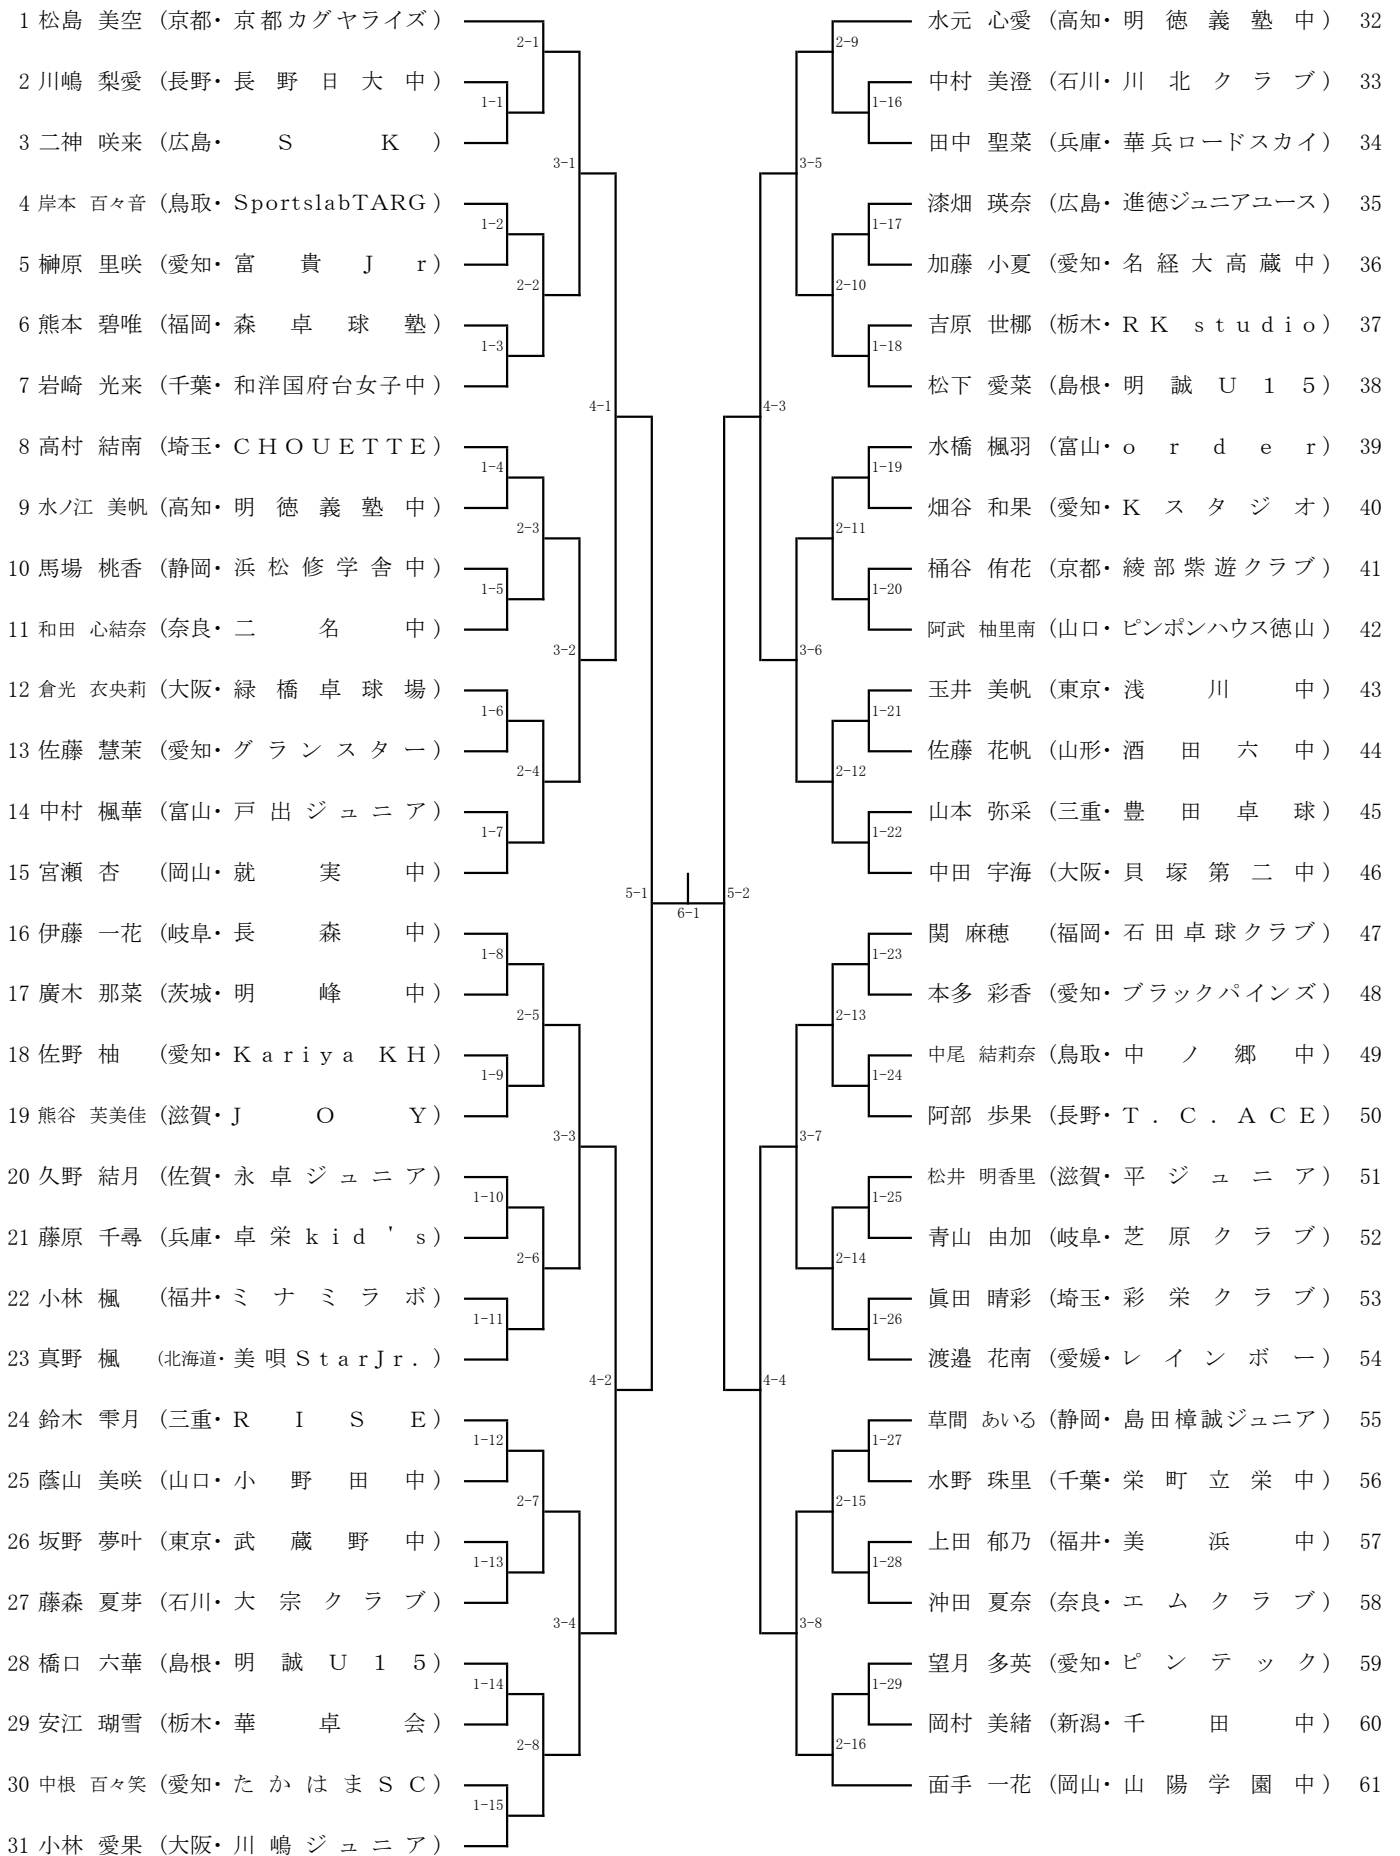

カデット女子シングルス【CG】 (1)

カデット女子シングルス【CG】 (2)

62 飯田 莉々花 (京都・N E X ' T A G E)									大岩 悠乃 (東京・武蔵野中) 93
63 中西 美月 (三重・ケンちゃんズ)	2-17								池内 杏衣 (富山・高見塾) 94
64 森永 知香 (富山・富山APEXジュニア)	1-30								陣在 穂和 (京都・綾部紫遊クラブ) 95
65 大山 可琳 (茨城・下館中)		3-9							岡本 花菜 (愛知・名経大高蔵中) 96
66 有田 美雨 (愛知・TOYOTA SKY Jr)	1-31								村橋 筑紫 (徳島・土成中) 97
67 徳山 綾菜 (鳥取・鳥取西中)	2-18								藤吉 凜香 (佐賀・フォレストTTC) 98
68 須藤 笑子 (千葉・オアシスJSC)	1-32								吉岡 瑞貴 (奈良・三郷中) 99
69 金子 陽真里 (山形・やくわクラブ)		4-5							清水 若奈 (岐阜・ウエタク) 100
70 小林 美彩乃 (福岡・石田卓球N+)	1-33								川崎 樹音 (群馬・マエタク) 101
71 南 夏良 (大阪・川嶋ジュニア)	2-19								榎本 初香 (三重・松生TTC) 102
72 稲垣 琉依香 (愛知・SUNRISE)	1-34								岡部 千愛 (石川・大宗クラブ) 103
73 渡邊 葵 (岡山・山陽学園中)		3-10							杉本 奏依 (島根・OTSジュニア) 104
74 小出 栞名 (新潟・つばめジュニア)	1-35								藤井 紅羽 (愛知・ピンテック) 105
75 延澤 杏奈 (奈良・畝傍中)	2-20								中村 紗雪 (滋賀・山田卓友) 106
76 岩見 香蓮 (静岡・ITSUKIクラブ)	1-36								山口 美羽 (福井・ミナミラボ) 107
77 村田 愛心 (高知・明德義塾中)		5-3							松田 華奈 (岡山・山陽学園中) 108
78 鈴木 莉桜菜 (岐阜・長森中)	1-37		6-2						新治 咲七 (兵庫・コンパスクラブ神戸) 109
79 吉井 美寿紀 (山口・さくら組ジュニア)	2-21		5-4						大澤 清梨 (愛知・有松EC) 110
80 小島 志穂 (埼玉・TSIジュニア)	1-38								小野 和奏 (長野・佐久穂JTC) 111
81 川嶋 里衣奈 (滋賀・JOY)		3-11							末瀬 結唯 (岡山・山陽学園中) 112
82 羽田 そよ (島根・明誠U15)	1-39								井保 ひなた (福岡・博多卓球クラブ) 113
83 篠田 百花 (愛知・リバーウエスト)	2-22								前田 怜 (山口・萩光塩学院) 114
84 加藤 愛菜 (長野・すまいる)	1-40								大井川 琳奈 (静岡・徳増卓球クラブ) 115
85 鬼頭 直央 (愛知・卓伸クラブ)		4-6							見城 月菜 (栃木・卓桜会栃木卓球センター) 116
86 桜井 楓 (北海道・北白石中)	1-41								滝沢 美玖 (新潟・Quest新潟) 117
87 矢頭 友芽 (兵庫・神戸山手女子中)	2-23								西島 穂菜 (埼玉・TTC平屋) 118
88 伊藤 三緒 (福井・フェニックス卓球クラブ)	1-42								中村 遥 (鳥取・サンファール) 119
89 前 芽吹 (石川・川北クラブ)		3-12							高橋 茉奈 (京都・田阪卓研) 120
90 西出 一花 (大阪・ぴんぼん団岸和田)	1-43								犬飼 友唯 (愛知・姚JTC) 121
91 西村 月奈 (東京・Hachitaku)	2-24								飯田 凜 (千葉・マイダス) 122
92 坂田 夏美 (広島・ヒロタクススポーツ)	1-44								佐久間 結生 (大阪・貝塚第二中) 123