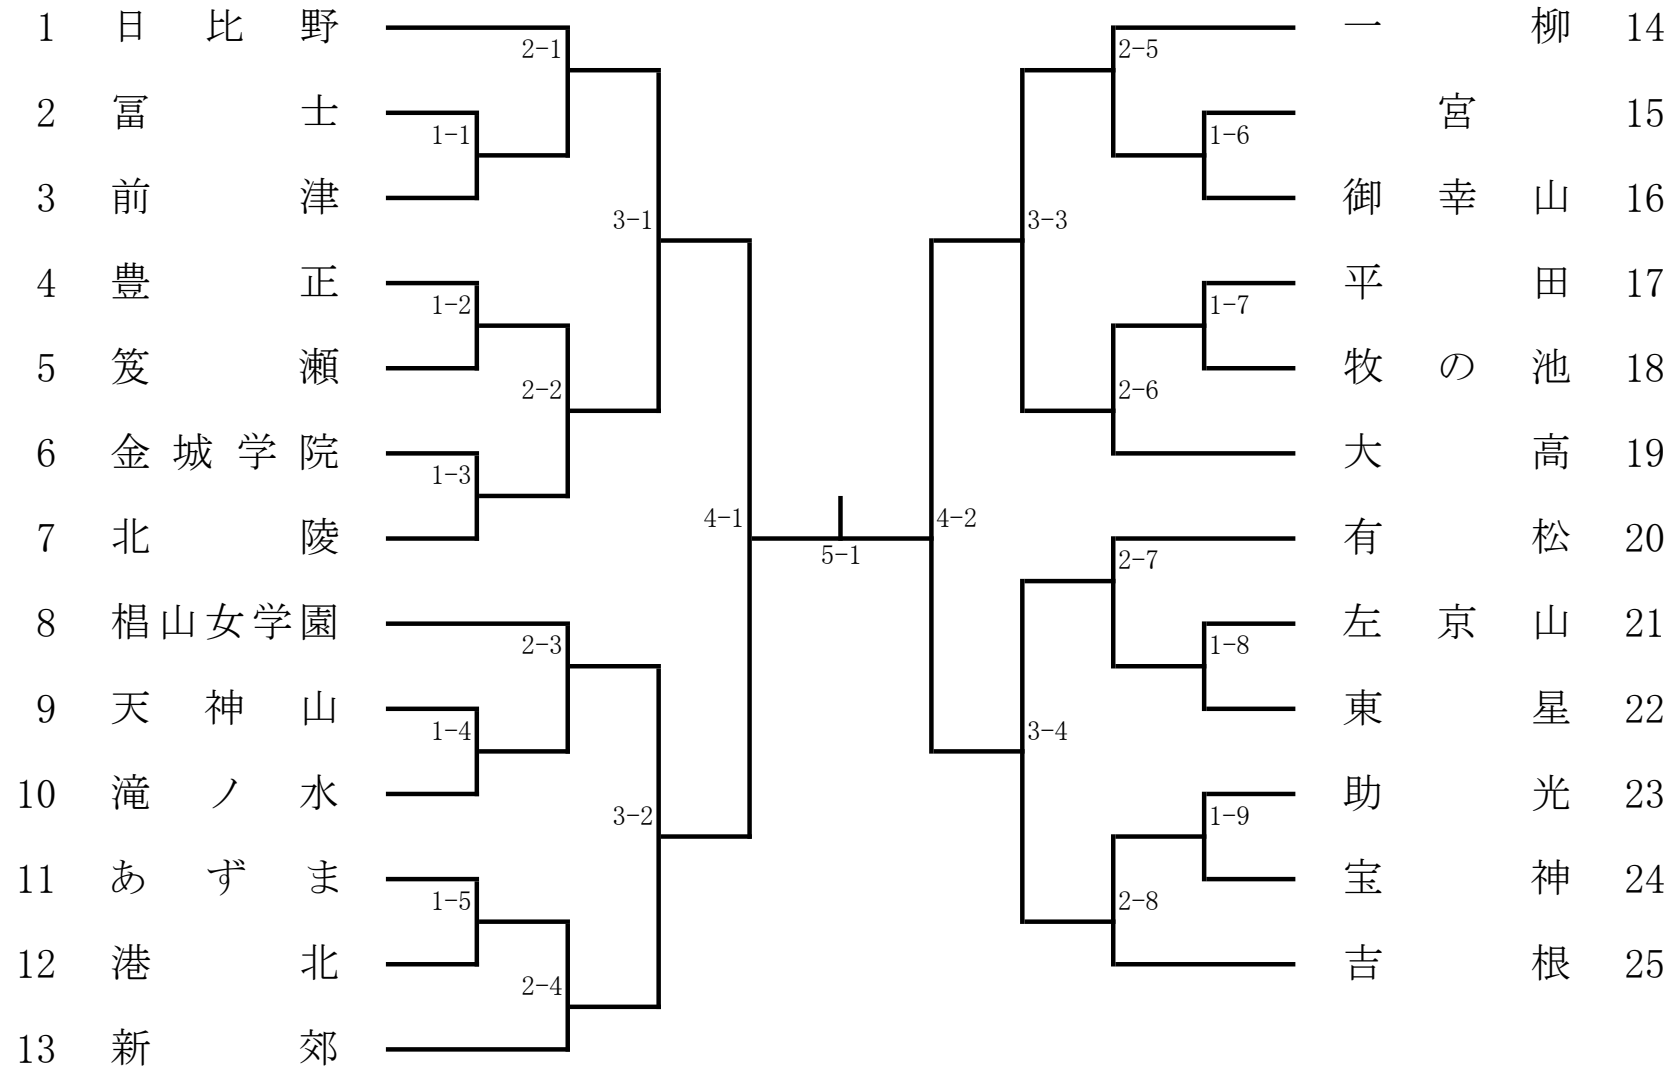

中部電力パワーグリッド 第66回なごや市民スポーツ祭卓球競技(中学生の部)

令和6年8月21日(水)

主管:名古屋市卓球協会

会場:天白スポーツセンター

男子団体

中部電力パワーグリッド 第66回なごや市民スポーツ祭卓球競技(中学生の部)

令和6年8月21日(水)

主管:名古屋市卓球協会

会場:天白スポーツセンター

女子団体

中部電力パワーグリッド 第66回なごや市民スポーツ祭 卓球競技(小学生の部)

令和6年8月21日(水)

主管:名古屋市卓球協会

会場:天白スポーツセンター

【試合進行について】

- 本日の試合は、5ゲームマッチ、2点先取とする。ただし、全試合3番まで行ってください。
- チェンジエンドは行います。
- 以下の順で試合を行います。ただし、同所属がある場合、その試合を先に行います。
 (4チーム) 第1試合:2-3、 第2試合:1-4 (5チーム) 第1試合:3-4、 第2試合:2-5
 第3試合:2-4、 第4試合:1-3 第3試合:2-3、 第4試合:1-5
 第5試合:3-4、 第6試合:1-2 第5試合:3-5、 第6試合:1-4
 第7試合:2-4、 第8試合:1-3
 第9試合:4-5、 第10試合:1-2

No.	Bブロック	大手クラブA	東名卓球ジム	ワイルドボアーズ	大手クラブD	勝点	勝率	順位
1	大手クラブA		—	—	—			
2	東名卓球ジム	—		—	—			
3	ワイルドボアーズ	—	—		—			
4	大手クラブD	—	—	—				

〈女子団体〉 決勝リーグ

No.					勝点	勝率	順位
A1			—	—			
B1	—		—	—			
B2	—	—		—			
A2	—	—	—				