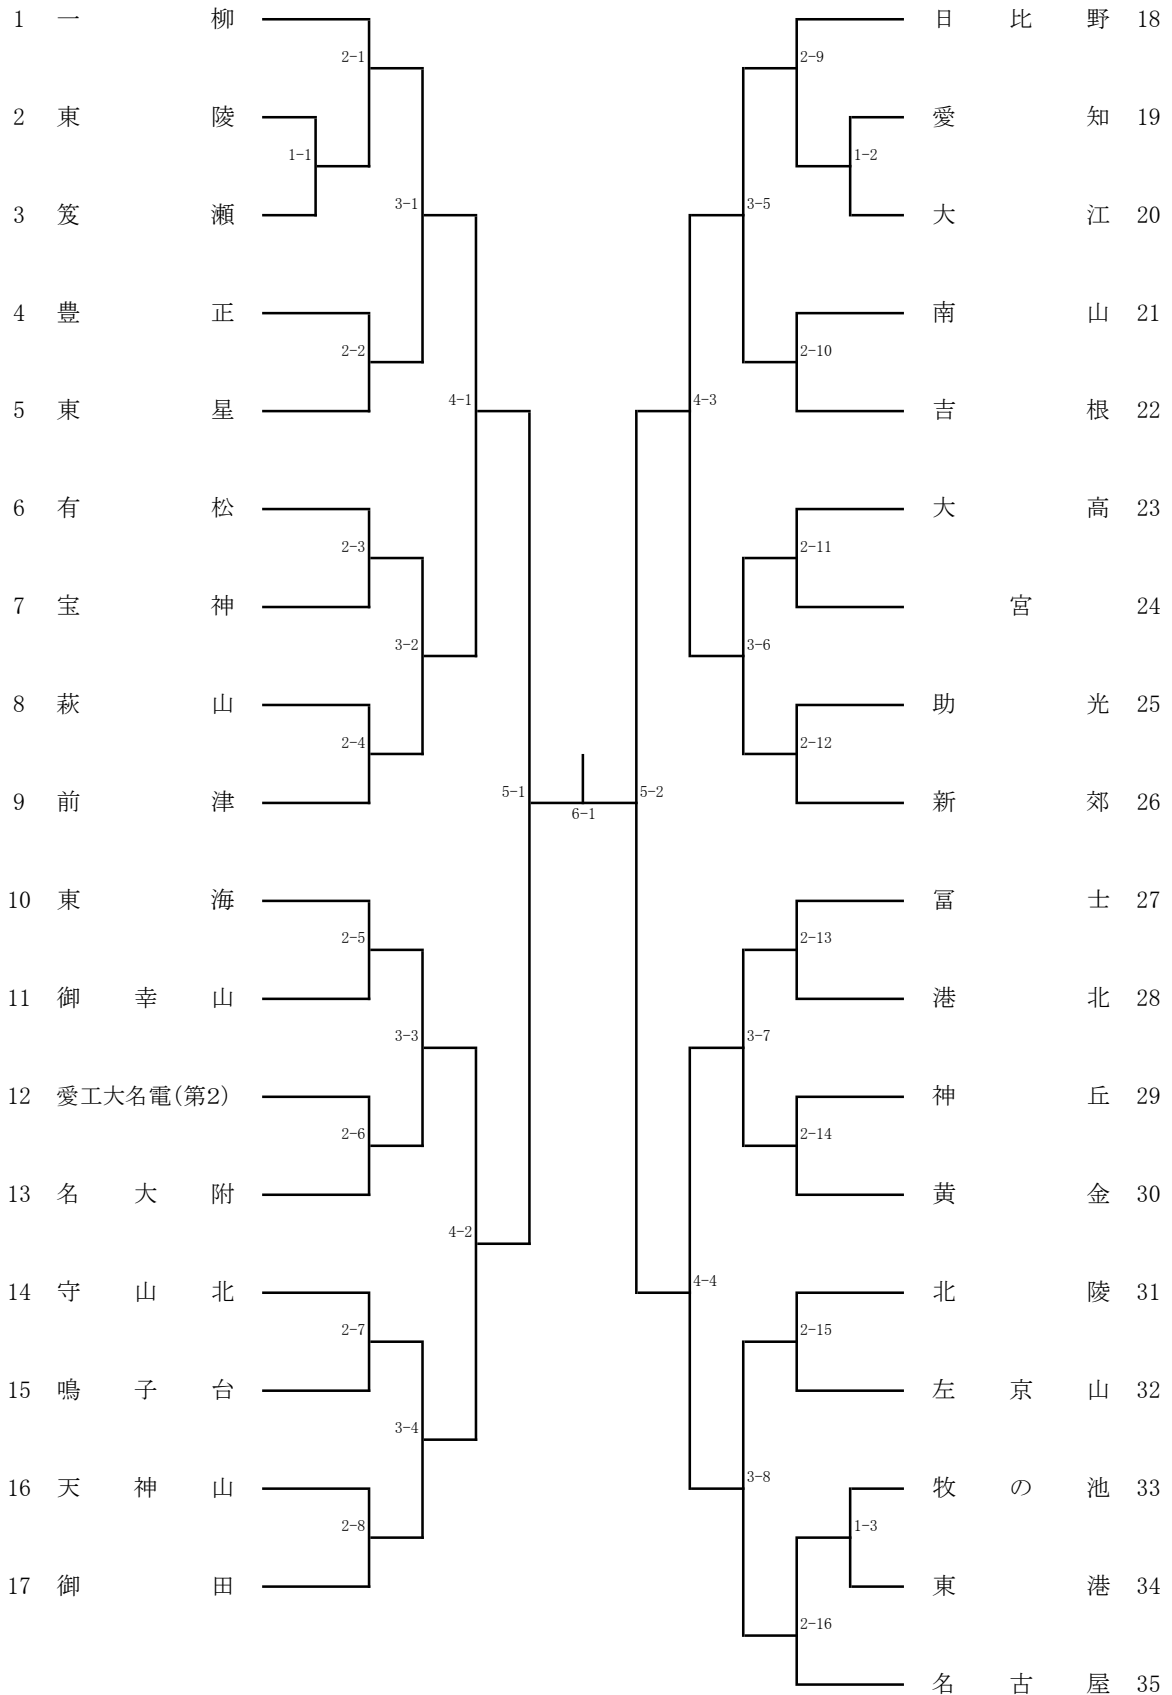

中部電力パワーグリッド 第66回なごや市民スポーツ祭卓球競技(中学生の部)

令和6年8月21日(水)

主管:名古屋市卓球協会

会場:天白スポーツセンター

男子団体

中部電力パワーグリッド 第66回なごや市民スポーツ祭卓球競技(中学生の部)

令和6年8月21日(水)

主管:名古屋市卓球協会

会場:天白スポーツセンター

女子団体

中部電力パワーグリッド 第66回なごや市民スポーツ祭 卓球競技(小学生の部)

令和6年8月21日(水)

主管:名古屋市卓球協会

会場:天白スポーツセンター

【試合進行について】

- 本日の試合は、5ゲームマッチ、2点先取とする。ただし、全試合3番まで行ってください。
- チェンジエンドは行います。
- 以下の順で試合を行います。ただし、同所属がある場合、その試合を先に行います。
 (4チーム) 第1試合:2-3、 第2試合:1-4 (5チーム) 第1試合:3-4、 第2試合:2-5
 第3試合:2-4、 第4試合:1-3 第3試合:2-3、 第4試合:1-5
 第5試合:3-4、 第6試合:1-2 第5試合:3-5、 第6試合:1-4
 第7試合:2-4、 第8試合:1-3
 第9試合:4-5、 第10試合:1-2

〈男子団体〉

No.		大手クラブ	東名卓球ジム	S_ONE卓球	東白壁スマッシュ	ワイルドボアーズ	勝点	勝率	順位
1	大手クラブ		—	—	—	—			
2	東名卓球ジム	—		—	—	—			
3	S_ONE卓球	—	—		—	—			
4	東白壁スマッシュ	—	—	—		—			
5	ワイルドボアーズ	—	—	—	—				

〈女子団体〉 予選リーグ

No.	Aブロック	フレンドシップ	東白壁スマッシュ	大手クラブB	大手クラブC	勝点	勝率	順位
1	フレンドシップ		—	—	—			
2	東白壁スマッシュ	—		—	—			
3	大手クラブB	—	—		—			
4	大手クラブC	—	—	—				

No.	Bブロック	大手クラブA	東名卓球ジム	ワイルドボアーズ	大手クラブD	勝点	勝率	順位
1	大手クラブA		—	—	—			
2	東名卓球ジム	—		—	—			
3	ワイルドボアーズ	—	—		—			
4	大手クラブD	—	—	—				

〈女子団体〉 決勝リーグ

No.					勝点	勝率	順位
A1			—	—			
B1	—		—	—			
B2	—	—		—			
A2	—	—	—				