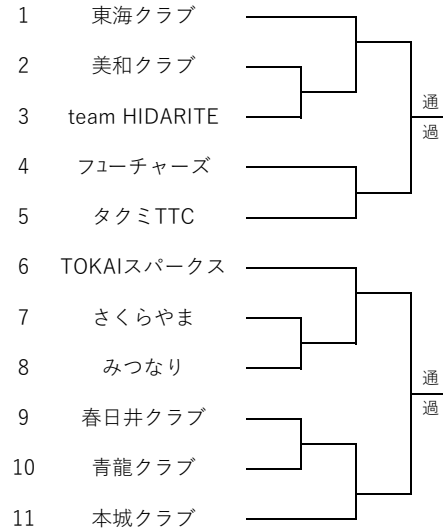

第43回全日本クラブ卓球選手権大会 愛知県予選会

主催 愛知県卓球協会  
 主管 一宮市卓球協会  
 期日 令和6年5月19日(日)  
 会場 一宮市尾西スポーツセンター

男子一般の部

男子30歳以上の部

男子 小・中学生の部

女子 小・中学生の部

男子50歳以上の部 リーグ2位まで通過

	デンソー	日本製鉄 倶楽部	尾張クラブ MP	MP	勝/負	順位
1	デンソー					
2	日本製鉄 倶楽部					
3	尾張クラブ MP					

男子65歳以上の部 リーグ2位まで通過

	GTTC	春日井卓春 クラブ	愛卓会	幸卓会	二川倶楽部	MP	勝/負	順位
1	GTTC							
2	春日井卓春 クラブ							
3	愛卓会							
4	幸卓会							
5	二川倶楽部							

女子一般の部 リーグ2位まで通過

	津島クラブ	KNUCKLE	明誠クラブ	MP	勝/負	順位
1	津島クラブ					
2	KNUCKLE					
3	明誠クラブ					

リーグ戦試合順序

3組の場合: ①2-3 ②1-3 ③1-2

5組の場合: ①1-5①2-4 ②1-3②4-5 ③2-5③3-4  
 ④1-4④2-3 ⑤1-2⑤3-5

愛知県代表

男子一般の部 ( ) ( )  
 男子30歳以上の部 ( ) ( )  
 男子50歳以上の部 ( ) ( )  
 男子65歳以上の部 ( ) ( )  
 女子一般の部 ( ) ( )  
 女子30歳以上の部 ( F ) ( )  
 女子50歳以上の部 ( 白 帝 ) ( 明誠スカイ )  
 女子65歳以上の部 参加なし  
 男子小中学生の部 ( M-two A ) ( )  
 女子小中学生の部 ( ) ( )