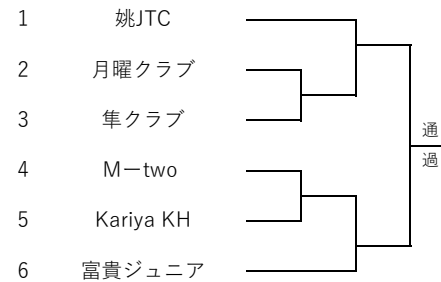

第43回全日本クラブ卓球選手権大会 愛知県予選会

主催 愛知県卓球協会  
 主管 一宮市卓球協会  
 期日 令和6年5月19日(日)  
 会場 一宮市尾西スポーツセンター

男子一般の部

男子30歳以上の部

男子 小・中学生の部

女子 小・中学生の部

男子50歳以上の部 リーグ2位まで通過

	デンソー	日本製鉄 倶楽部	尾張クラブ MP	MP	勝/負	順位
1	デンソー					
2	日本製鉄 倶楽部					
3	尾張クラブ MP					

男子65歳以上の部 リーグ2位まで通過

	GTTC	春日井卓春 クラブ	愛卓会	幸卓会	二川倶楽部	MP	勝/負	順位
1	GTTC							
2	春日井卓春 クラブ							
3	愛卓会							
4	幸卓会							
5	二川倶楽部							

女子一般の部 リーグ2位まで通過

	津島クラブ	KNUCKLE	明誠クラブ	MP	勝/負	順位
1	津島クラブ					
2	KNUCKLE					
3	明誠クラブ					

リーグ戦試合順序

3組の場合: ①2-3 ②1-3 ③1-2

5組の場合: ①1-5①2-4 ②1-3②4-5 ③2-5③3-4  
 ④1-4④2-3 ⑤1-2⑤3-5

愛知県代表

男子一般の部 ( ) ( )  
 男子30歳以上の部 ( ) ( )  
 男子50歳以上の部 ( ) ( )  
 男子65歳以上の部 ( ) ( )  
 女子一般の部 ( ) ( )  
 女子30歳以上の部 ( F ) ( )  
 女子50歳以上の部 ( 白 帝 ) ( 明誠スカイ )  
 女子65歳以上の部 参加なし  
 男子小中学生の部 ( M-two A ) ( )  
 女子小中学生の部 ( ) ( )