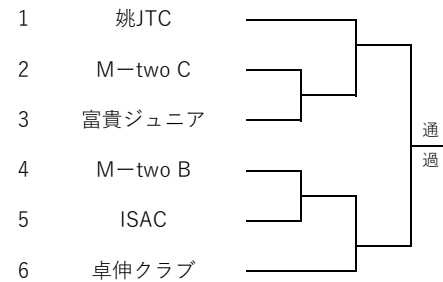

第43回全日本クラブ卓球選手権大会 愛知県予選会

主催 愛知県卓球協会  
 主管 一宮市卓球協会  
 期日 令和6年5月19日(日)  
 会場 一宮市尾西スポーツセンター

男子一般の部

男子30歳以上の部

男子 小・中学生の部

女子 小・中学生の部

男子50歳以上の部 リーグ2位まで通過

	デンソー	日本製鉄 倶楽部	尾張クラブ MP	MP	勝/負	順位
1	デンソー					
2	日本製鉄 倶楽部					
3	尾張クラブ MP					

男子65歳以上の部 リーグ2位まで通過

	GTTC	春日井卓春 クラブ	愛卓会	幸卓会	二川倶楽部	MP	勝/負	順位
1	GTTC							
2	春日井卓春 クラブ							
3	愛卓会							
4	幸卓会							
5	二川倶楽部							

女子一般の部 リーグ2位まで通過

	津島クラブ	KNUCKLE	明誠クラブ	MP	勝/負	順位
1	津島クラブ					
2	KNUCKLE					
3	明誠クラブ					

リーグ戦試合順序

3組の場合: ①2-3 ②1-3 ③1-2

5組の場合: ①1-5①2-4 ②1-3②4-5 ③2-5③3-4  
 ④1-4④2-3 ⑤1-2⑤3-5

愛知県代表

男子一般の部 ( ) ( )  
 男子30歳以上の部 ( ) ( )  
 男子50歳以上の部 ( ) ( )  
 男子65歳以上の部 ( ) ( )  
 女子一般の部 ( ) ( )  
 女子30歳以上の部 ( F ) ( )  
 女子50歳以上の部 ( 白 帝 ) ( 明誠スカイ )  
 女子65歳以上の部 参加なし  
 男子小中学生の部 ( M-two A ) ( )  
 女子小中学生の部 ( ) ( )