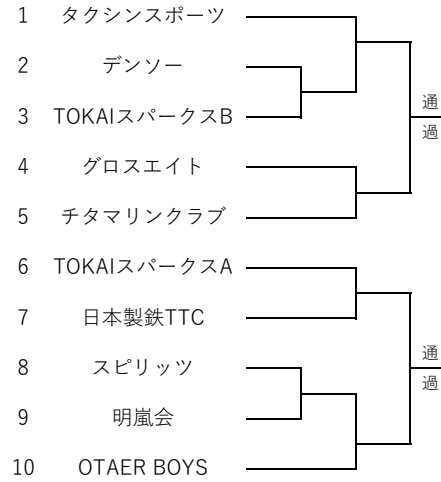

第43回全日本クラブ卓球選手権大会 愛知県予選会

主催 愛知県卓球協会  
 主管 一宮市卓球協会  
 期日 令和6年5月19日(日)  
 会場 一宮市尾西スポーツセンター

男子一般の部

男子30歳以上の部

男子 小・中学生の部

女子 小・中学生の部

男子50歳以上の部 リーグ2位まで通過

	デンソー	日本製鉄 倶楽部	尾張クラブ MP	MP	勝/負	順位
1	デンソー					
2	日本製鉄 倶楽部					
3	尾張クラブ MP					

男子65歳以上の部 リーグ2位まで通過

	GTTC	春日井卓春 クラブ	愛卓会	幸卓会	二川倶楽部	MP	勝/負	順位
1	GTTC							
2	春日井卓春 クラブ							
3	愛卓会							
4	幸卓会							
5	二川倶楽部							

女子一般の部 リーグ2位まで通過

	津島クラブ	KNUCKLE	明誠クラブ	MP	勝/負	順位
1	津島クラブ					
2	KNUCKLE					
3	明誠クラブ					

リーグ戦試合順序

3組の場合: ①2-3 ②1-3 ③1-2

5組の場合: ①1-5①2-4 ②1-3②4-5 ③2-5③3-4  
 ④1-4④2-3 ⑤1-2⑤3-5

愛知県代表

男子一般の部 ( ) ( )  
 男子30歳以上の部 ( ) ( )  
 男子50歳以上の部 ( ) ( )  
 男子65歳以上の部 ( ) ( )  
 女子一般の部 ( ) ( )  
 女子30歳以上の部 ( F ) ( )  
 女子50歳以上の部 ( 白 帝 ) ( 明誠スカイ )  
 女子65歳以上の部 参加なし  
 男子小中学生の部 ( M-two A ) ( )  
 女子小中学生の部 ( ) ( )