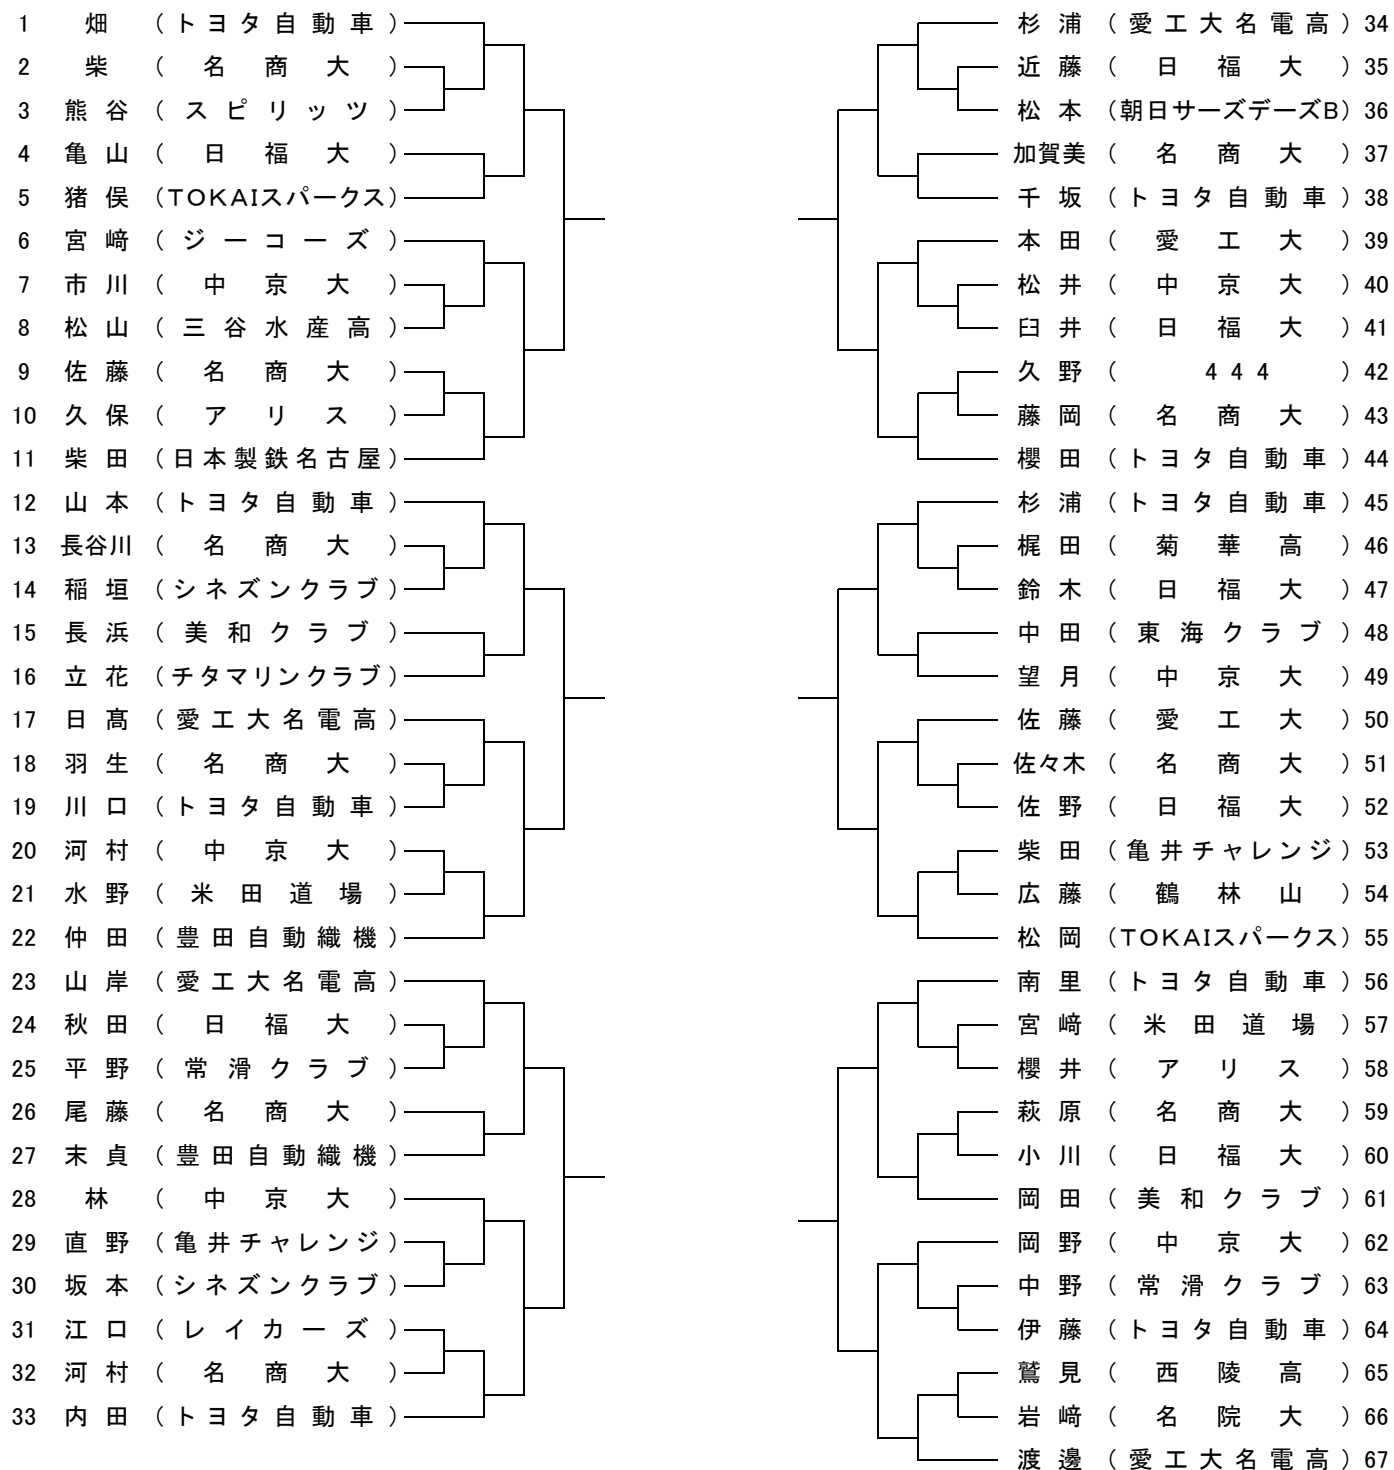

【重要】天白スポーツセンター利用についての注意事項

※集合:9時30分 練習可能時間:9時40分~10時10分。

北側入口前に多人数が集まると地域住民より苦情があります。開場前の来館はおやめ下さい。

駐車場について満車もしくは開場前に道路上での待機は、近隣にご迷惑をお掛けしますので絶対おやめ下さい。

男子シングルス 6名 R 坂井(愛工大名電高) 萩原(愛工大名電高)
 全日学R 谷垣(愛工大)
 IHR 中村(愛工大名電高)
 推薦 中村(愛工大)

【重要】天白スポーツセンター利用についての注意事項

※集合: 9時30分 練習可能時間: 9時40分~10時10分。

北側入口前に多人数が集まると地域住民より苦情があります。開場前の来館はおやめ下さい。

駐車場について満車もしくは開場前に道路上での待機は、近隣にご迷惑をお掛けしますので絶対おやめ下さい。

男子ダブルス 3組

推薦 中村・谷垣 (愛工大) 坂井・菅沼 (愛工大名電高)
 IHR 萩原・中村

- 面田・佐々木 (愛工大名電高・中) 28
- 山本・山本 (名古屋中) 29
- 久保・矢吹 (岡崎東高) 30
- 川口・伊藤 (トヨタ自動車) 31
- 猪俣・江口 (TOKAIスパークス (レイカーズ)) 32
- 岡田・長浜 (美和クラブ) 33
- 仲田・末貞 (豊田自動織機) 34
- 郡司・月原 (愛工大名電中) 35
- 水野・駒月 (名古屋高) 36
- 松井・市川 (中京大) 37
- 鈴木・秋田 (日福大) 38
- 柴・岩崎 (名商大・名院大) 39
- 南里・千坂 (トヨタ自動車) 40