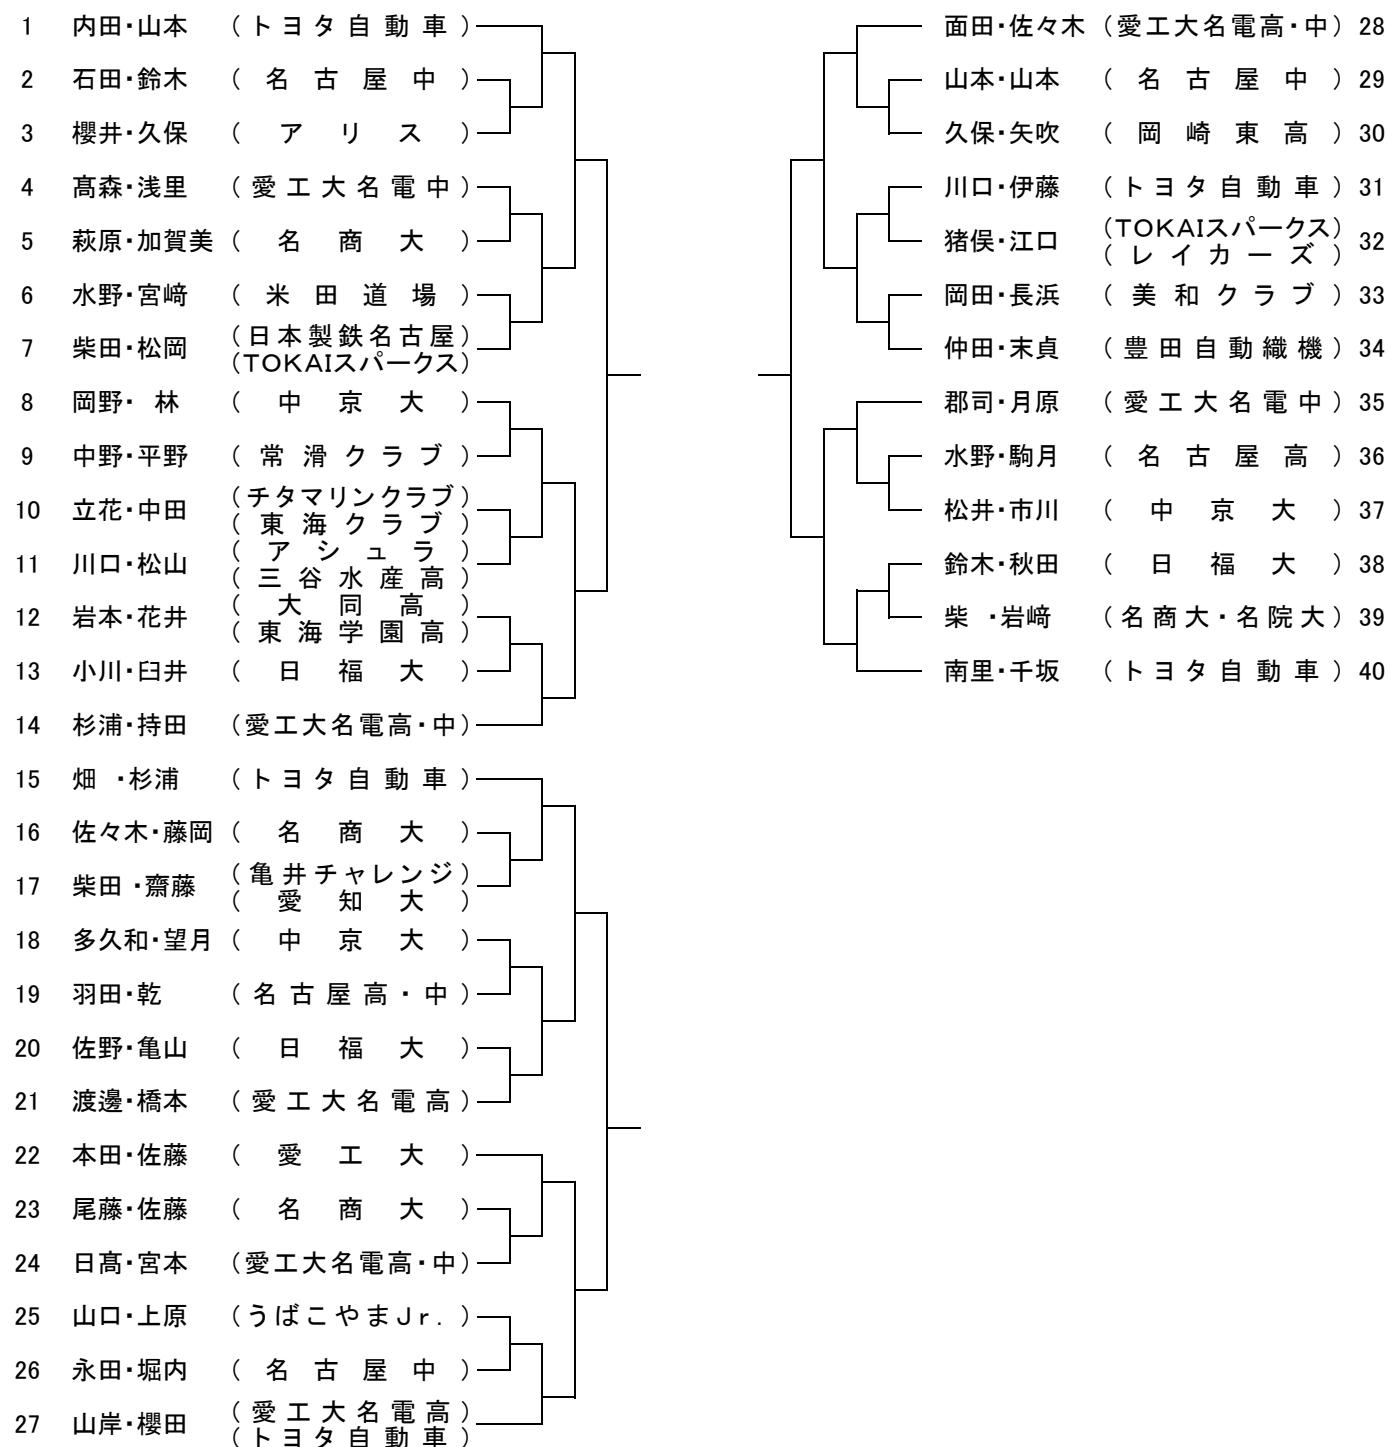

【重要】天白スポーツセンター利用についての注意事項

※集合: 9時30分 練習可能時間: 9時40分~10時10分。

北側入口前に多人数が集まると地域住民より苦情があります。開場前の来館はおやめ下さい。

駐車場について満車もしくは開場前に道路上での待機は、近隣にご迷惑をお掛けしますので絶対おやめ下さい。

男子ダブルス 3組

推薦 中村・谷垣 (愛工大) 坂井・菅沼 (愛工大名電高)
 IHR 萩原・中村

- 面田・佐々木 (愛工大名電高・中) 28
- 山本・山本 (名古屋中) 29
- 久保・矢吹 (岡崎東高) 30
- 川口・伊藤 (トヨタ自動車) 31
- 猪俣・江口 (TOKAIスパークス (レイカーズ)) 32
- 岡田・長浜 (美和クラブ) 33
- 仲田・末貞 (豊田自動織機) 34
- 郡司・月原 (愛工大名電中) 35
- 水野・駒月 (名古屋高) 36
- 松井・市川 (中京大) 37
- 鈴木・秋田 (日福大) 38
- 柴・岩崎 (名商大・名院大) 39
- 南里・千坂 (トヨタ自動車) 40