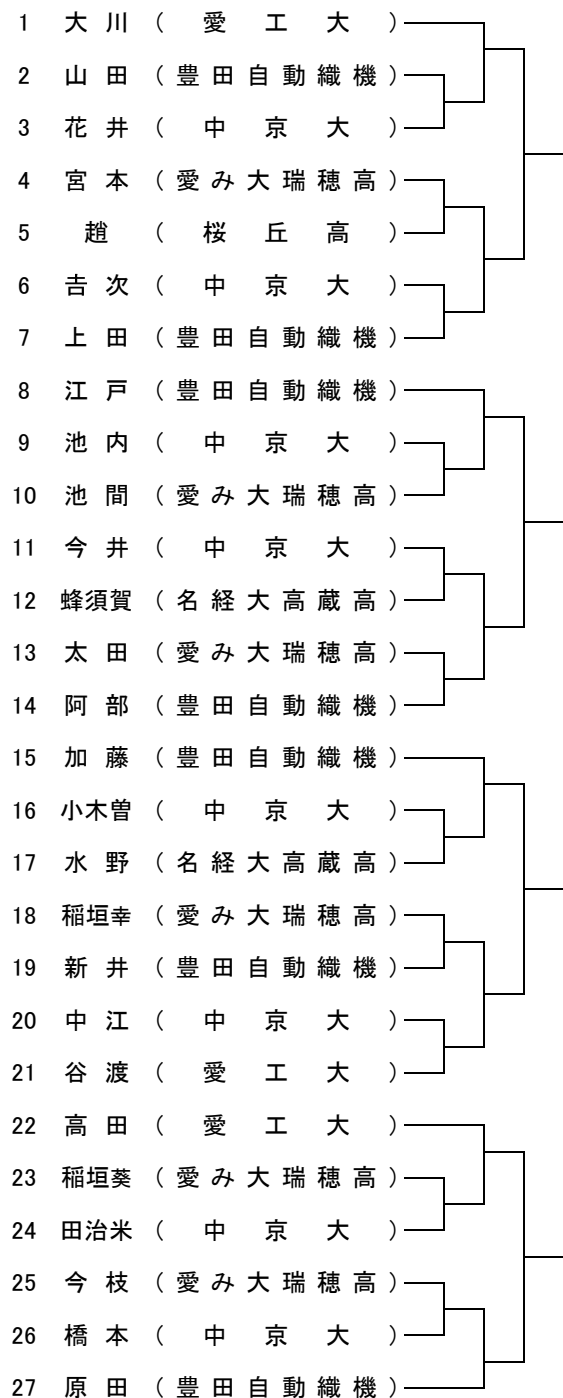

**【重要】天白スポーツセンター利用についての注意事項**

※集合:9時30分 練習可能時間:9時40分~10時10分。

北側入口前に多人数が集まると地域住民より苦情があります。開場前の来館はおやめ下さい。

駐車場について満車もしくは開場前に道路上での待機は、近隣にご迷惑をお掛けしますので絶対おやめ下さい。

女子シングルス 4名

- R 岡田 (愛工大)
- 全日学R 面田 (愛工大)
- IHR 栗山、田 (桜丘高)
- 全日本JR 山室 (桜丘高)
- 推薦 永野 (愛工大)

**【重要】天白スポーツセンター利用についての注意事項**

※集合: 9時30分 練習可能時間: 9時40分~10時10分。

北側入口前に多人数が集まると地域住民より苦情があります。開場前の来館はおやめ下さい。

駐車場について満車もしくは開場前に道路上での待機は、近隣にご迷惑をお掛けしますので絶対おやめ下さい。

女子ダブルス 2組

推薦 大川・面田 (愛工大) 岡田・今枝 (愛工大・愛み大瑞穂高)