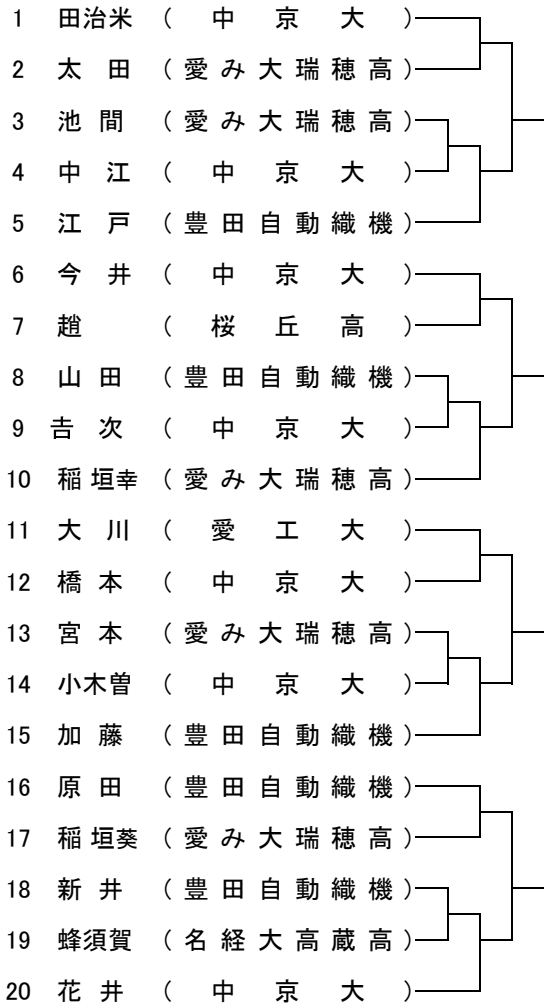

女子シングルス 4名

- JR 今 枝 (愛み大瑞穂高)
- 全日本JR 山 室 (桜丘高)
- 全日学R 面 田、岡 田 (愛工大)
- IHR 栗 山、田 (桜丘高)
- 日本リーグ推薦 上 田、阿 部 (豊田自動織機)

女子ダブルス 2組

全日学 R 岡田・面田 (愛工大)
 IHR 今枝・遊佐 (愛み大瑞穂高)