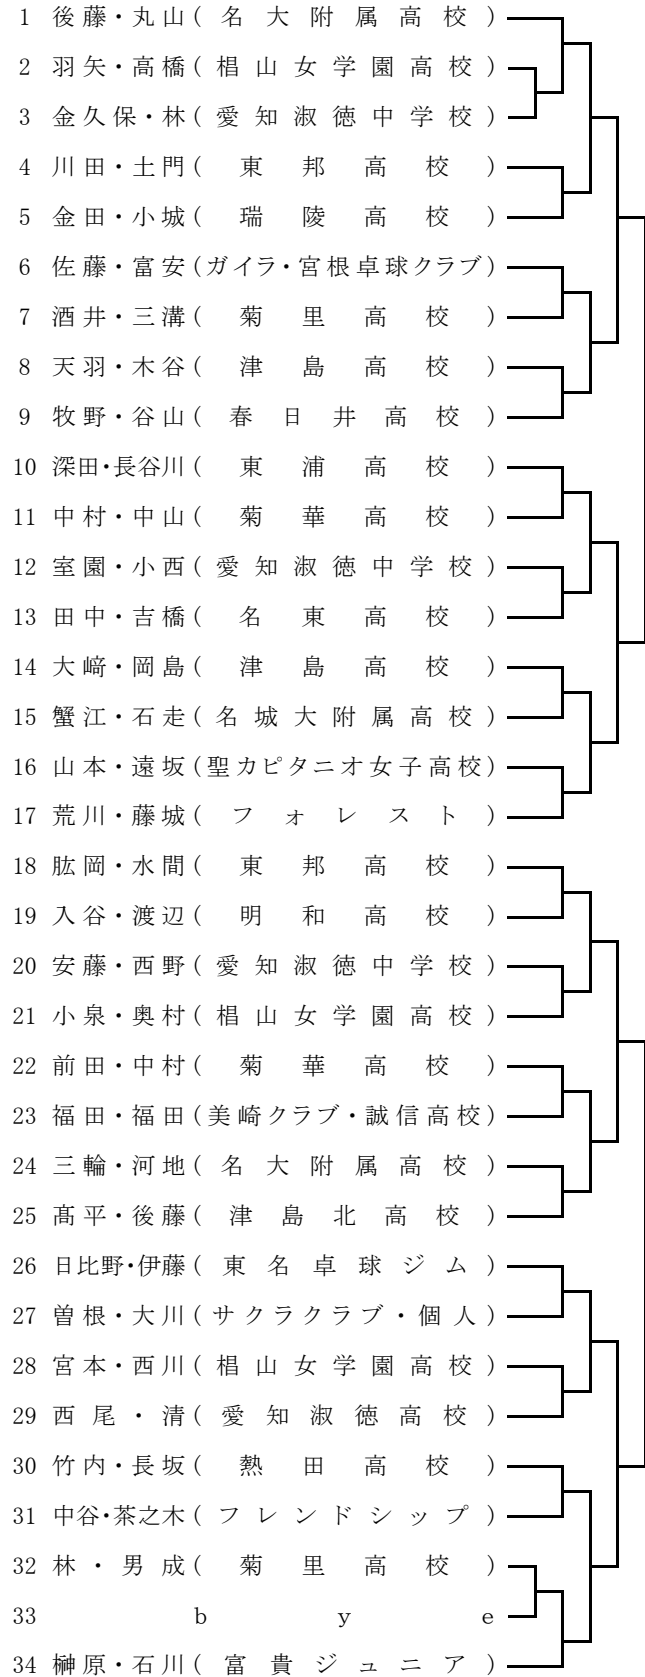

令和5年度 愛知県夏季新人卓球大会

主催：愛知県卓球協会
協賛：株式会社タマス
株式会社VICTAS
日本卓球株式会社

令和5年7月22日(土)
天白スポーツセンター

女子ダブルスA

女子ダブルスB

令和5年度 愛知県夏季新人卓球大会

主催：愛知県卓球協会
 協賛：株式会社タマス
 株式会社VICTAS
 日本卓球株式会社

令和5年7月23日(日)
 天白スポーツセンター

女子シングルスA

| | | |
|------------------|--------------|----|
| 1 石川(富貴ジュニア) | 植木(旭野高校) | 36 |
| 2 見(江南高校) | 田中(熱田高校) | 37 |
| 3 大山(春日井高校) | 中里(佐屋高校) | 38 |
| 4 清(愛知淑徳高校) | 井上(名大附属高校) | 39 |
| 5 小林(桜台高校) | 若杉(瀬戸卓練クラブ) | 40 |
| 6 中村(緑高校) | 高橋(愛知淑徳高校) | 41 |
| 7 遠坂(聖カピタニオ女子高校) | 加藤沙(瑞陵高校) | 42 |
| 8 丹羽(小牧高校) | 儀満(KNUCKLE) | 43 |
| 9 蟹江(名城大附属高校) | 小関(江南高校) | 44 |
| 10 松元(菊華高校) | 稲垣(MultiMax) | 45 |
| 11 水間(東邦高校) | 柳瀬(春日井高校) | 46 |
| 12 深見(佐屋高校) | 小川(あずま中学校) | 47 |
| 13 澤田(享栄高校) | 箕作(富田高校) | 48 |
| 14 福田(誠信高校) | 飯田(桜台高校) | 49 |
| 15 日江井(名古屋南高校) | 小林(菊里高校) | 50 |
| 16 森(菊里高校) | 長谷川(東浦高校) | 51 |
| 17 見城(愛知高校) | b y e | 52 |
| 18 日比野(東名卓球ジム) | 森田(明和高校) | 53 |
| 19 b y e | 秋田(瑞陵高校) | 54 |
| 20 飯田(名古屋大谷高校) | 松原(北高校) | 55 |
| 21 白石(明和高校) | 石川(SCゴツムリ) | 56 |
| 22 若杉(あずま中学校) | 松原(高蔵寺高校) | 57 |
| 23 片桐(向陽高校) | 宮本(椛山女学園高校) | 58 |
| 24 井上(熱田高校) | 竹内(名経大市邨高校) | 59 |
| 25 湯浅(こだまクラブ) | 鳥飼(名東高校) | 60 |
| 26 浅野(瑞陵高校) | 今川(栄徳高校) | 61 |
| 27 前田(菊華高校) | 大崎(津島高校) | 62 |
| 28 奥村(椛山女学園高校) | 石井(市立工業高校) | 63 |
| 29 鵜飼(豊明高校) | 市川(菊華高校) | 64 |
| 30 田中(大府高校) | 岩倉(桜台高校) | 65 |
| 31 天羽(津島高校) | 坂本(名古屋南高校) | 66 |
| 32 佐藤(小牧高校) | 近藤(愛知高校) | 67 |
| 33 鈴木実(名東高校) | 小西(愛知淑徳中学校) | 68 |
| 34 b y e | 小濱(小牧高校) | 69 |
| 35 加藤(菊里高校) | 杉原(緑丘高校) | 70 |