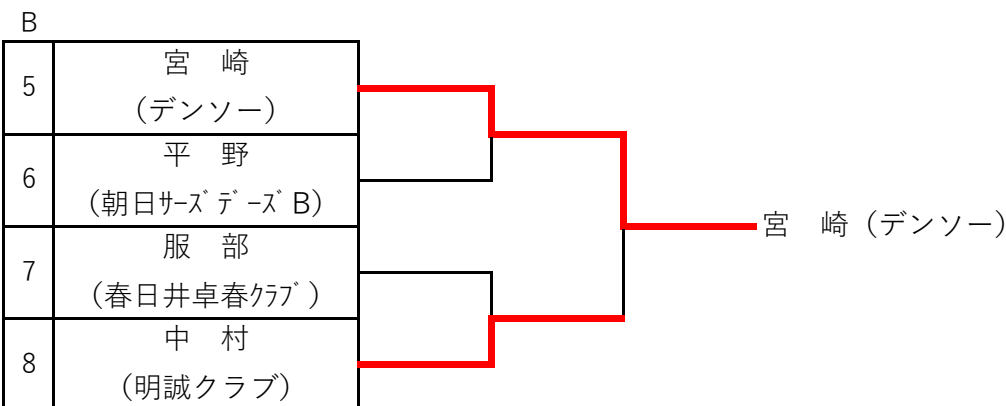

推薦:インターハイランク 遊佐(愛み大瑞穂高校)

第76回 東京卓球選手権大会 (TOKYO OPEN) 愛知県予選

主催：愛知県卓球協会
 日時：令和5年11月25日(土)
 会場：東スポーツセンター

男子サーティ (2名) 各トーナメント 1位が本大会出場

第76回 東京卓球選手権大会 (TOKYO OPEN) 愛知県予選

主催：愛知県卓球協会
日時：令和5年11月25日(土)
会場：東スポーツセンター

男子フォーティ (2名) 各トーナメント 1位が本大会出場

A

B

第76回 東京卓球選手権大会 (TOKYO OPEN) 愛知県予選

主催：愛知県卓球協会
日時：令和5年11月25日(土)
会場：東スポーツセンター

男子フィフティ (2名) 各トーナメント 1位が本大会出場

第76回 東京卓球選手権大会（TOKYO OPEN）愛知県予選

主催：愛知県卓球協会
 日時：令和5年11月26日(日)
 会場：天白スポーツセンター

【重要】天白スポーツセンター利用についての注意事項

※集合：9時30分 練習可能時間：9時40分～10時10分。

北側入口前に多人数が集まると地域住民より苦情があります。開場前の来館はおやめ下さい。

駐車場について満車もしくは開場前に道路上での待機は、近隣にご迷惑をお掛けしますので絶対おやめ下さい。

男子ロー・ハイシックスティ (3名) ⇒ ローシックスティ (2名)、ハイシックスティ (1名)
 各トーナメント1位が本戦出場