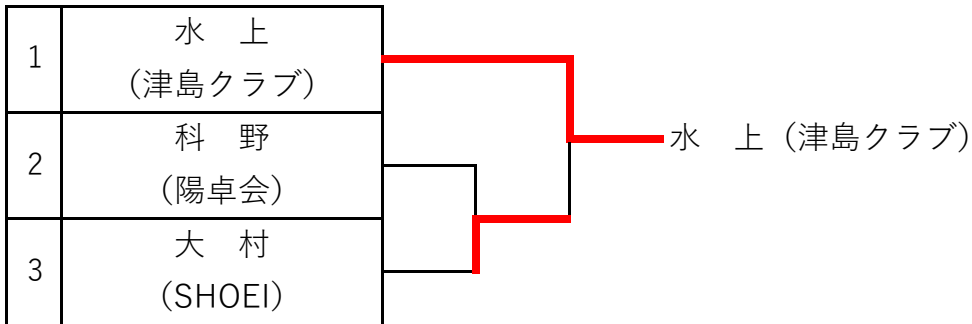

第76回 東京卓球選手権大会 (TOKYO OPEN) 愛知県予選

主催：愛知県卓球協会
日時：令和5年11月25日(土)
会場：東スポーツセンター

男子フォーティ (2名) 各トーナメント 1位が本大会出場

A