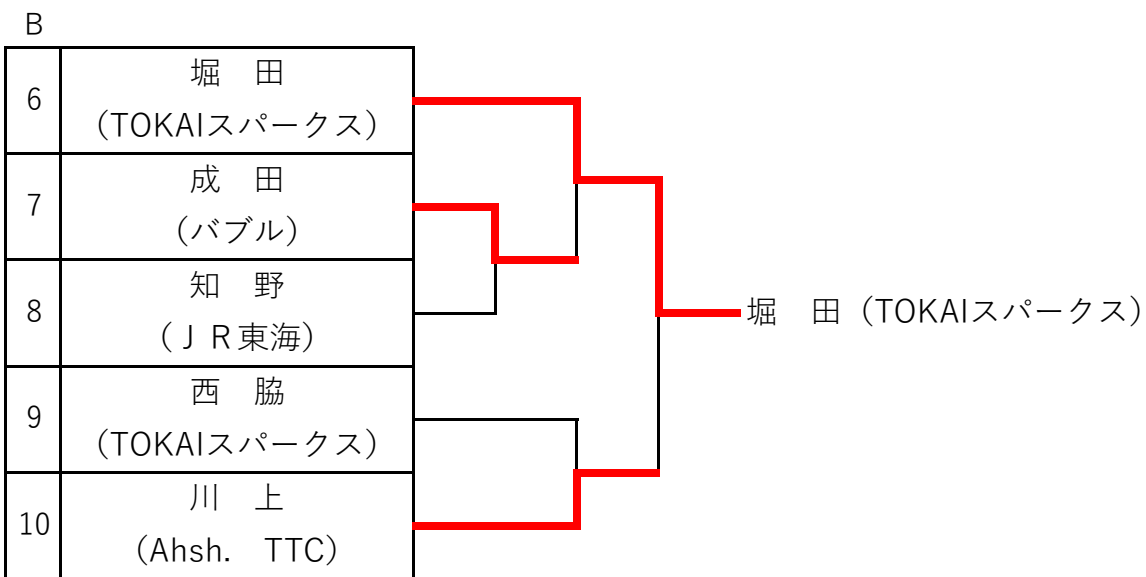

令和5年11月25日(土)

東スポーツセンター

ジュニア女子(2名通過)

1 伊藤(桜丘高校)	3	3	3	中野(桜丘高校)	42
2 神谷(修文学院高校)	キ	0	3	西川(美和高校)	43
3 北尾(菊里高校)	キ	0	3	名倉(安城学園高校)	44
4 長瀬(明誠EC)	キ	0	3	東(修文学院高校)	45
5 小田(安城学園高校)	キ	0	3	藤井望(名経大高蔵高校)	46
6 富田(姚JTC)	3	0	3	田(米田道場)	47
7 桑本唯(米田道場)	0	2	3	渥美(修文学院高校)	48
8 倉内(安城学園高校)	3	0	3	原田(安城学園高校)	49
9 永見(安城学園高校)	3	0	3	朝野(Kスタジオ)	50
10 飯干(愛み大瑞穂高校)	0	3	3	西脇(愛み大瑞穂高校)	51
11 西尾(名経大高蔵高校)	3	0	3	蜂須賀(名経大高蔵高校)	52
12 川原(うばこやまJr.)	3	0	3	松元(菊華高校)	53
13 森下(安城学園高校)	3	0	3	木俣(豊川高校)	54
14 新谷(旭丘高校)	0	2	3	長谷川(明和高校)	55
15 稻吉(名経大高蔵高校)	キ	0	3	坂本(安城学園高校)	56
16 中島(修文学院高校)	キ	0	3	藤井(修文学院高校)	57
17 新實(安城学園高校)	3	0	3	水野(安城学園高校)	58
18 萩野(豊川高校)	0	1	3	石走(名城大附属高校)	59
19 前田(菊華高校)	3	0	3	伊吹(岡崎東高校)	60
20 蟹江(名城大附属高校)	0	3	3	深谷(愛み大瑞穂高校)	61
21 川山(愛み大瑞穂高校)	3	0	3	近藤(愛み大瑞穂高校)	62
22 長谷川(修文学院高校)	3	0	3	金子(安城学園高校)	63
23 庭村(安城学園高校)	1	0	3	吉橋(名東高校)	64
24 青松(豊川高校)	3	0	3	木(KNUCKLE)	65
25 志田(愛み大瑞穂高校)	0	1	3	大西(修文学院高校)	66
26 伊東(名経大高蔵中学校)	3	0	3	長谷川(COSMIC)	67
27 戸塚(桜丘高校)	3	0	3	大原(菊華高校)	68
28 中村江(菊華高校)	0	3	3	小山(安城学園高校)	69
29 小野(岡崎東高校)	3	0	3	佐藤(YNS卓球スクール)	70
30 岩瀬(安城学園高校)	1	0	3	小川(名経大高蔵中学校)	71
31 池間(愛み大瑞穂高校)	3	0	3	丸添(桜丘高校)	72
32 外山(桜丘高校)	3	0	3	長谷川(安城学園高校)	73
33 榊原(安城学園高校)	1	1	3	鈴木(名城大附属高校)	74
34 服部(名東高校)	3	0	3	藤井碧(名経大高蔵高校)	75
35 新美(名城大附属高校)	0	3	3	岡本(安城学園高校)	76
36 西原(名経大高蔵高校)	3	0	3	後藤(修文学院高校)	77
37 新名(修文学院高校)	キ	0	3	北川(安城学園高校)	78
38 桑本一(米田道場)	キ	0	3	伊藤(KSS卓球SC)	79
39 清水(安城学園高校)	3	0	3	岩崎(豊川高校)	80
40 堀部(菊華高校)	0	3	3	中村心(菊華高校)	81
41 中村(愛み大瑞穂高校)	3	0	3	鶴岡(愛み大瑞穂高校)	82

推薦:インターハイランク 遊佐(愛み大瑞穂高校)

第76回 東京卓球選手権大会 (TOKYO OPEN) 愛知県予選

主催：愛知県卓球協会
 日時：令和5年11月25日(土)
 会場：東スポーツセンター

男子サーティ (2名) 各トーナメント 1位が本大会出場

第76回 東京卓球選手権大会 (TOKYO OPEN) 愛知県予選

主催：愛知県卓球協会
日時：令和5年11月25日(土)
会場：東スポーツセンター