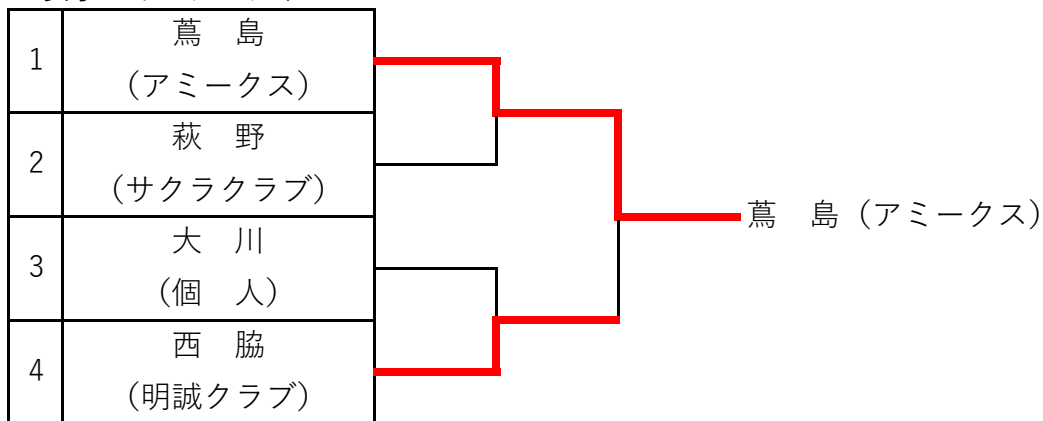

女子ロー・ハイシックスティ (3名) ⇒ ローシックスティ (2名) ハイシックスティ (1名)
 各トーナメント1位が本戦出場

【推薦】： 山内 (サクセス) ベスト8

<女子ローシックスティ>

<女子ハイシックスティ>

決定戦 (女子シックスティ)

第76回 東京卓球選手権大会 (TOKYO OPEN) 愛知県予選

主催：愛知県卓球協会
日時：令和5年11月26日(日)
会場：天白スポーツセンター

【重要】天白スポーツセンター利用についての注意事項

※集合：9時30分 練習可能時間：9時40分～10時10分。

北側入口前に多人数が集まると地域住民より苦情があります。開場前の来館はおやめ下さい。
駐車場について満車もしくは開場前に道路上での待機は、近隣にご迷惑をお掛けしますので
絶対おやめ下さい。

女子ロー・ハイセブンティ (3名) 各トーナメント 1位が本大会出場 2位は決定戦へ
【推薦】 : 船ヶ山 (サクセス) 6 5 ベスト 8

<女子ローセブンティ>

<女子ハイセブンティ>

決定戦 (女子セブンティ)

第76回 東京卓球選手権大会（TOKYO OPEN）愛知県予選

予選なし 本大会出場選手

【年代別 男子の部】

男子ローエイティ	杉野（名古屋マスターズ） 竹田（A F ブラザー） 神藤（個人） 水谷（A hsh. TTC）
男子ハイエイティ	廣田（東三河S L C）推薦ベスト8
男子ナインティ	桂川（個人）推薦ベスト8

【年代別 女子の部】

女子サーティ	村木（卓志会） 亀尾（KNUCKLE）
女子フォーティ	勝又（KNUCKLE） 中島（クローバー）
女子ローシックスティ	山内（サクセス）推薦ベスト8
女子ローセブンティ	船ヶ山（サクセス）推薦65ベスト8
女子ローエイティ	松澤（黎明クラブ）推薦R3
女子ハイエイティ	長瀬（明誠クラブ）推薦R2 酒井（豊卓レディース）