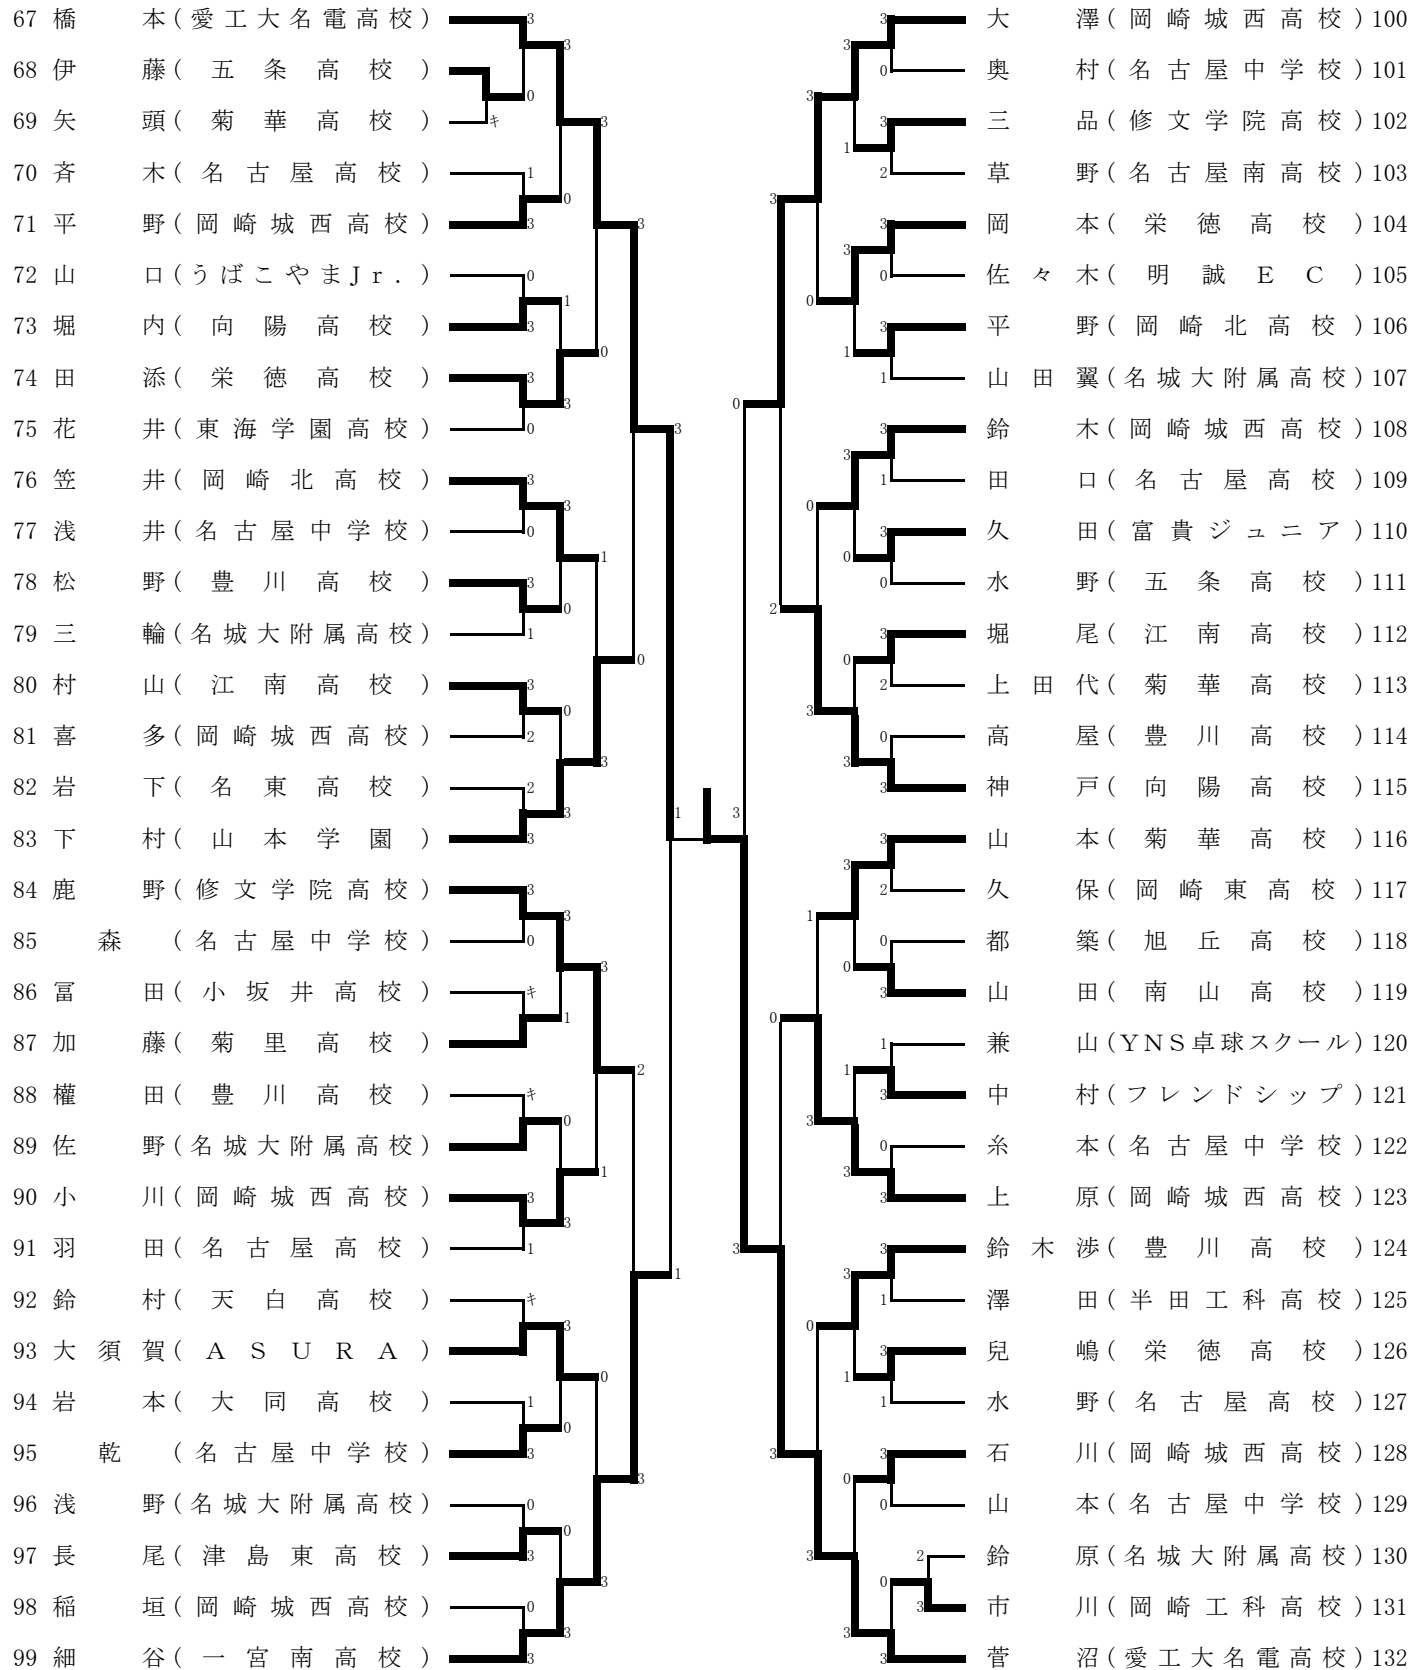

第76回東京卓球選手権大会(TOKYO OPEN)ジュニア男子 愛知県予選会

主催:愛知県卓球協会

令和5年11月25日(土)

東スポーツセンター

ジュニア男子(2名通過)

1	面田(愛工大名電高校)	3	森(菊華高校)	34
2	大代(菊華高校)	キ	岡田(豊川高校)	35
3	前田(南山高校)	0	森田(岡崎東高校)	36
4	中嶋(名古屋高校)	0	濱 瀧(名古屋高校)	37
5	西尾(岡崎城西高校)	3	中村(栄徳高校)	38
6	奥村(名東高校)	0	今川(明誠EC)	39
7	難波(菊里高校)	キ	勝田(岡崎工科高校)	40
8	大島(名古屋中学校)	1	江崎(岡崎城西高校)	41
9	簾垣(半田工科高校)	3	継岡(半田工科高校)	42
10	松井(名古屋高校)	3	佐藤(向陽高校)	43
11	藤本(五条高校)	0	虫鹿(修文学院高校)	44
12	内藤(名城大附属高校)	0	駒月(名古屋高校)	45
13	北村(岡崎城西高校)	3	山本(岡崎城西高校)	46
14	鈴木(小坂井高校)	1	永田(名古屋中学校)	47
15	森(岡崎北高校)	3	井出(名城大附属高校)	48
16	伊藤(栄徳高校)	0	佐藤(山本学園)	49
17	原田(豊川高校)	3	盛田(M-two)	50
18	村瀬稿(岡崎城西高校)	3	須場(岡崎城西高校)	51
19	門野(名古屋高校)	0	下枝(修文学院高校)	52
20	山田大(名城大附属高校)	0	近藤(名城大附属高校)	53
21	加藤(岡崎工科高校)	3	吉井(Ahsh.TTC)	54
22	中野(若園)	0	秋田(菊華高校)	55
23	小酒井(明誠EC)	3	中村(名古屋高校)	56
24	兼坂(豊川高校)	1	正者(フレンドシップ)	57
25	城者(天白高校)	3	村瀬緒(岡崎城西高校)	58
26	松並(修文学院高校)	3	上原(うばこやまJr.)	59
27	鈴木(名古屋高校)	0	鈴木貫(豊川高校)	60
28	川畑(名城大附属高校)	0	深澤(若草クラブ)	61
29	倉橋(岡崎城西高校)	3	平野(ミラクル卓球クラブ)	62
30	大嶋(YNS卓球スクール)	3	山田(MAKOTO卓球ジム)	63
31	鈴木(桜台高校)	0	真野(名古屋中学校)	64
32	鈴木(向陽高校)	0	後藤(江南高校)	65
33	杉山(安城学園高校)	3	宮本(愛工大名電中学校)	66

推薦:全中ランク 持田、佐々木、郡司(愛工大名電中学校)

第76回東京卓球選手権大会(TOKYO OPEN)ジュニア男子 愛知県予選会

主催:愛知県卓球協会

令和5年11月25日(土)

東スポーツセンター

ジュニア男子(2名通過)