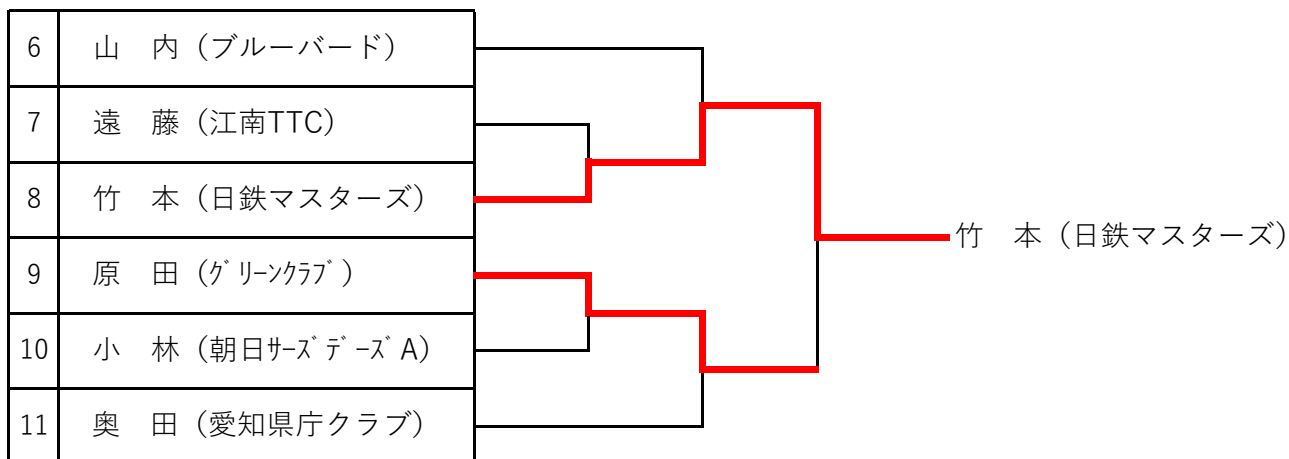

男子フォーティ (2名) 各トーナメント 1位が本大会出場

A

B

第76回 東京卓球選手権大会 (TOKYO OPEN) 愛知県予選

主催：愛知県卓球協会
日時：令和5年11月25日(土)
会場：東スポーツセンター

男子フィフティ (2名) 各トーナメント 1位が本大会出場

第76回 東京卓球選手権大会（TOKYO OPEN）愛知県予選

主催：愛知県卓球協会
 日時：令和5年11月26日(日)
 会場：天白スポーツセンター

【重要】天白スポーツセンター利用についての注意事項

※集合：9時30分 練習可能時間：9時40分～10時10分。

北側入口前に多人数が集まると地域住民より苦情があります。開場前の来館はおやめ下さい。

駐車場について満車もしくは開場前に道路上での待機は、近隣にご迷惑をお掛けしますので絶対おやめ下さい。

男子ロー・ハイシックスティ (3名) ⇒ ローシックスティ (2名)、ハイシックスティ (1名)
 各トーナメント1位が本戦出場

<男子ローシックスティ>

A

B

<男子ハイシックスティ>

第76回 東京卓球選手権大会 (TOKYO OPEN) 愛知県予選

主催：愛知県卓球協会
日時：令和5年11月26日(日)
会場：天白スポーツセンター

【重要】天白スポーツセンター利用についての注意事項

※集合：9時30分 練習可能時間：9時40分～10時10分。

北側入口前に多人数が集まると地域住民より苦情があります。開場前の来館はおやめ下さい。
駐車場について満車もしくは開場前に道路上での待機は、近隣にご迷惑をお掛けしますので
絶対おやめ下さい。

男子ロー・ハイセブンティ (3名) 各トーナメント 1位が本大会出場 2位は決定戦へ

<男子ローセブンティ>

<男子ハイセブンティ>

決定戦 (男子セブンティ)

第76回 東京卓球選手権大会 (TOKYO OPEN) 愛知県予選