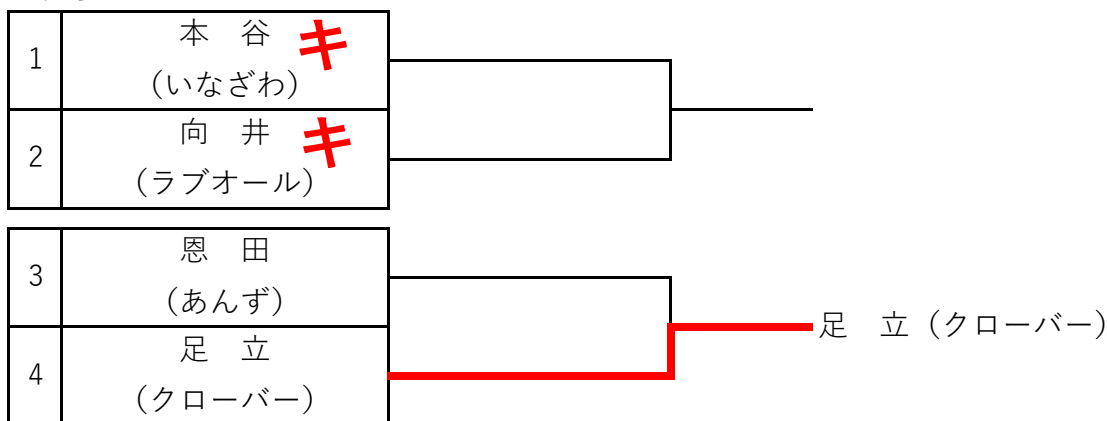

北側入口前に多人数が集まると地域住民より苦情があります。開場前の来館はおやめ下さい。
駐車場について満車もしくは開場前に道路上での待機は、近隣にご迷惑をお掛けしますので
絶対おやめ下さい。

男子ロー・ハイセブンティ (3名) 各トーナメント 1位が本大会出場 2位は決定戦へ

<男子ローセブンティ>

<男子ハイセブンティ>

決定戦 (男子セブンティ)

第76回 東京卓球選手権大会 (TOKYO OPEN) 愛知県予選

主催：愛知県卓球協会
日時：令和5年11月26日(日)
会場：天白スポーツセンター

【重要】天白スポーツセンター利用についての注意事項

※集合：9時30分 練習可能時間：9時40分～10時10分。

北側入口前に多人数が集まると地域住民より苦情があります。開場前の来館はおやめ下さい。
駐車場について満車もしくは開場前に道路上での待機は、近隣にご迷惑をお掛けしますので
絶対おやめ下さい。

女子フィフティ (2名) 各トーナメント 1位が本大会出場

第76回 東京卓球選手権大会 (TOKYO OPEN) 愛知県予選

主催：愛知県卓球協会
 日時：令和5年11月26日(日)
 会場：天白スポーツセンター

【重要】天白スポーツセンター利用についての注意事項

※集合：9時30分 練習可能時間：9時40分～10時10分。

北側入口前に多人数が集まると地域住民より苦情があります。開場前の来館はおやめ下さい。

駐車場について満車もしくは開場前に道路上での待機は、近隣にご迷惑をお掛けしますので絶対おやめ下さい。

女子ロー・ハイシックスティ (3名) ⇒ ローシックスティ (2名) ハイシックスティ (1名)
 各トーナメント1位が本戦出場

【推薦】： 山内 (サクセス) ベスト8

<女子ローシックスティ>

<女子ハイシックスティ>

決定戦 (女子シックスティ)

第76回 東京卓球選手権大会 (TOKYO OPEN) 愛知県予選

主催：愛知県卓球協会
日時：令和5年11月26日(日)
会場：天白スポーツセンター

【重要】天白スポーツセンター利用についての注意事項