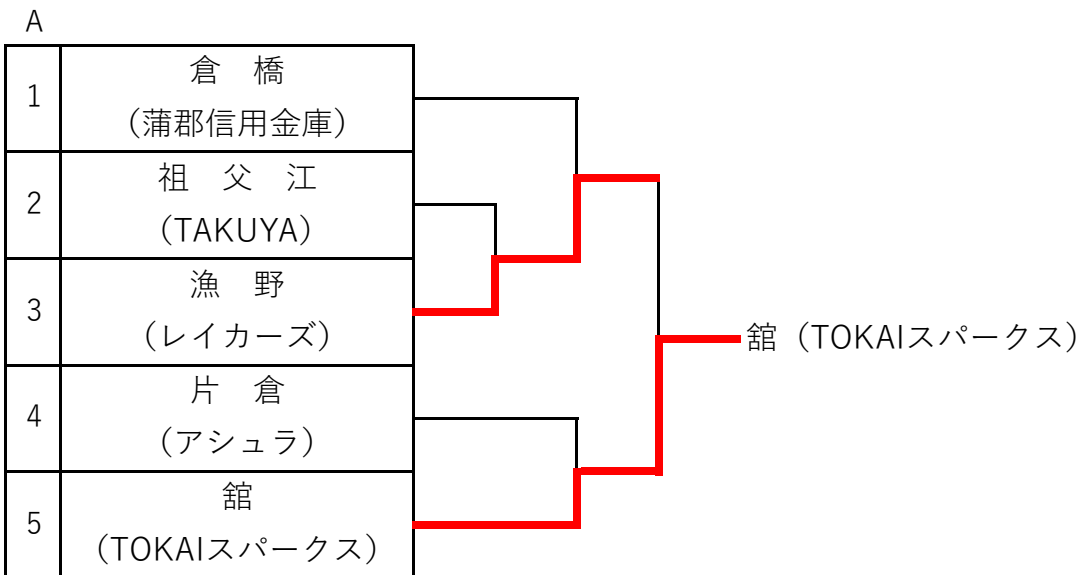

令和5年11月25日(土)

東スポーツセンター

ジュニア女子(2名通過)

1 伊藤(桜丘高校)	3	3	3	中野(桜丘高校)	42
2 神谷(修文学院高校)	キ	0	3	西川(美和高校)	43
3 北尾(菊里高校)	キ	0	3	名倉(安城学園高校)	44
4 長瀬(明誠EC)	キ	0	3	東(修文学院高校)	45
5 小田(安城学園高校)	キ	0	3	藤井望(名経大高蔵高校)	46
6 富田(姚JTC)	3	0	3	田(米田道場)	47
7 桑本唯(米田道場)	0	2	3	渥美(修文学院高校)	48
8 倉内(安城学園高校)	3	0	3	原田(安城学園高校)	49
9 永見(安城学園高校)	3	0	3	朝野(Kスタジオ)	50
10 飯干(愛み大瑞穂高校)	0	3	3	西脇(愛み大瑞穂高校)	51
11 西尾(名経大高蔵高校)	3	0	3	蜂須賀(名経大高蔵高校)	52
12 川原(うばこやまJr.)	3	0	3	松元(菊華高校)	53
13 森下(安城学園高校)	3	0	3	木俣(豊川高校)	54
14 新谷(旭丘高校)	0	2	3	長谷川(明和高校)	55
15 稻吉(名経大高蔵高校)	キ	0	3	坂本(安城学園高校)	56
16 中島(修文学院高校)	キ	0	3	藤井(修文学院高校)	57
17 新實(安城学園高校)	3	0	3	水野(安城学園高校)	58
18 萩野(豊川高校)	0	1	3	石走(名城大附属高校)	59
19 前田(菊華高校)	3	0	3	伊吹(岡崎東高校)	60
20 蟹江(名城大附属高校)	0	3	3	深谷(愛み大瑞穂高校)	61
21 川山(愛み大瑞穂高校)	3	0	3	近藤(愛み大瑞穂高校)	62
22 長谷川(修文学院高校)	3	0	3	金子(安城学園高校)	63
23 庭村(安城学園高校)	1	0	3	吉橋(名東高校)	64
24 青松(豊川高校)	3	0	3	木(KNUCKLE)	65
25 志田(愛み大瑞穂高校)	0	1	3	大西(修文学院高校)	66
26 伊東(名経大高蔵中学校)	3	0	3	長谷川(COSMIC)	67
27 戸塚(桜丘高校)	3	0	3	大原(菊華高校)	68
28 中村江(菊華高校)	0	3	3	小山(安城学園高校)	69
29 小野(岡崎東高校)	3	0	3	佐藤(YNS卓球スクール)	70
30 岩瀬(安城学園高校)	1	0	3	小川(名経大高蔵中学校)	71
31 池間(愛み大瑞穂高校)	3	0	3	丸添(桜丘高校)	72
32 外山(桜丘高校)	3	0	3	長谷川(安城学園高校)	73
33 榊原(安城学園高校)	1	1	3	鈴木(名城大附属高校)	74
34 服部(名東高校)	3	0	3	藤井碧(名経大高蔵高校)	75
35 新美(名城大附属高校)	0	3	3	岡本(安城学園高校)	76
36 西原(名経大高蔵高校)	3	0	3	後藤(修文学院高校)	77
37 新名(修文学院高校)	キ	0	3	北川(安城学園高校)	78
38 桑本一(米田道場)	キ	0	3	伊藤(KSS卓球SC)	79
39 清水(安城学園高校)	3	0	3	岩崎(豊川高校)	80
40 堀部(菊華高校)	0	3	3	中村心(菊華高校)	81
41 中村(愛み大瑞穂高校)	3	0	3	鶴岡(愛み大瑞穂高校)	82

推薦:インターハイランク 遊佐(愛み大瑞穂高校)

第76回 東京卓球選手権大会 (TOKYO OPEN) 愛知県予選

主催：愛知県卓球協会
 日時：令和5年11月25日(土)
 会場：東スポーツセンター

男子サーティ (2名) 各トーナメント 1位が本大会出場

第76回 東京卓球選手権大会 (TOKYO OPEN) 愛知県予選

主催：愛知県卓球協会
日時：令和5年11月25日(土)
会場：東スポーツセンター