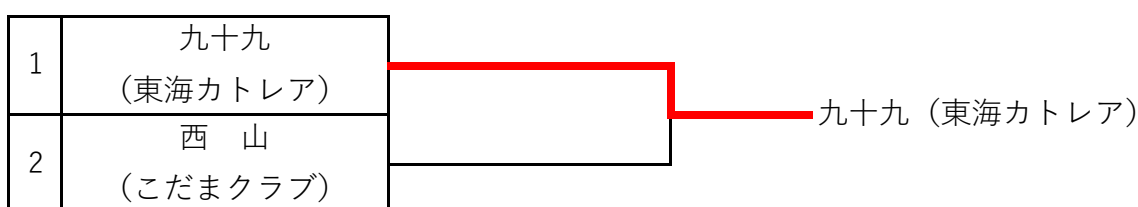

主催：愛知県卓球協会
日時：令和5年11月26日(日)
会場：天白スポーツセンター

【重要】天白スポーツセンター利用についての注意事項

※集合：9時30分 練習可能時間：9時40分～10時10分。

北側入口前に多人数が集まると地域住民より苦情があります。開場前の来館はおやめ下さい。
駐車場について満車もしくは開場前に道路上での待機は、近隣にご迷惑をお掛けしますので
絶対おやめ下さい。

女子フィフティ (2名) 各トーナメント 1位が本大会出場

第76回 東京卓球選手権大会 (TOKYO OPEN) 愛知県予選

主催：愛知県卓球協会
 日時：令和5年11月26日(日)
 会場：天白スポーツセンター

【重要】天白スポーツセンター利用についての注意事項

※集合：9時30分 練習可能時間：9時40分～10時10分。

北側入口前に多人数が集まると地域住民より苦情があります。開場前の来館はおやめ下さい。

駐車場について満車もしくは開場前に道路上での待機は、近隣にご迷惑をお掛けしますので絶対おやめ下さい。

女子ロー・ハイシックスティ (3名) ⇒ ローシックスティ (2名) ハイシックスティ (1名)
 各トーナメント1位が本戦出場

【推薦】： 山内 (サクセス) ベスト8

<女子ローシックスティ>

<女子ハイシックスティ>

決定戦 (女子シックスティ)

第76回 東京卓球選手権大会 (TOKYO OPEN) 愛知県予選

主催：愛知県卓球協会
日時：令和5年11月26日(日)
会場：天白スポーツセンター

【重要】天白スポーツセンター利用についての注意事項