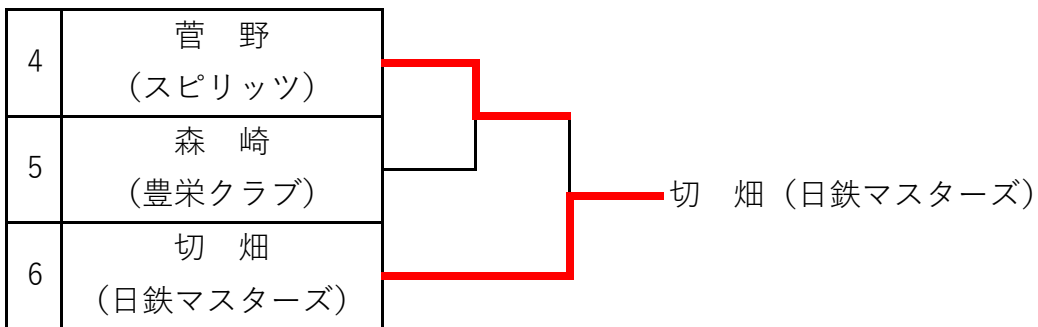

第76回 東京卓球選手権大会 (TOKYO OPEN) 愛知県予選

主催：愛知県卓球協会
日時：令和5年11月25日(土)
会場：東スポーツセンター

男子フォーティ (2名) 各トーナメント 1位が本大会出場

A

B