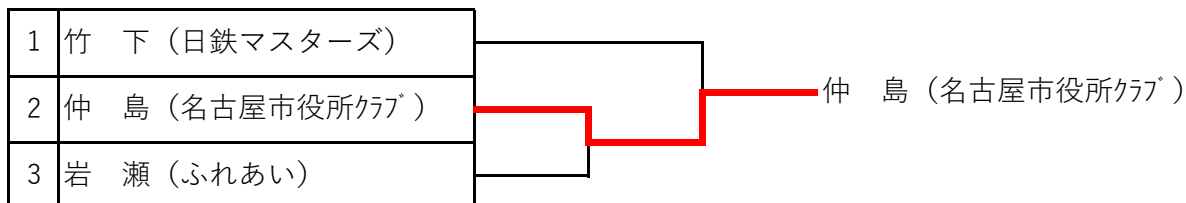

【重要】天白スポーツセンター利用についての注意事項

※集合：9時30分 練習可能時間：9時40分～10時10分。

北側入口前に多人数が集まると地域住民より苦情があります。開場前の来館はおやめ下さい。

駐車場について満車もしくは開場前に道路上での待機は、近隣にご迷惑をお掛けしますので絶対おやめ下さい。

男子ロー・ハイシックスティ (3名) ⇒ ローシックスティ (2名)、ハイシックスティ (1名)
 各トーナメント1位が本戦出場

<男子ローシックスティ>

A

B

<男子ハイシックスティ>

第76回 東京卓球選手権大会 (TOKYO OPEN) 愛知県予選

主催：愛知県卓球協会
日時：令和5年11月26日(日)
会場：天白スポーツセンター

【重要】天白スポーツセンター利用についての注意事項

※集合：9時30分 練習可能時間：9時40分～10時10分。

北側入口前に多人数が集まると地域住民より苦情があります。開場前の来館はおやめ下さい。
駐車場について満車もしくは開場前に道路上での待機は、近隣にご迷惑をお掛けしますので
絶対おやめ下さい。

男子ロー・ハイセブンティ (3名) 各トーナメント 1位が本大会出場 2位は決定戦へ

<男子ローセブンティ>

<男子ハイセブンティ>

決定戦 (男子セブンティ)

第76回 東京卓球選手権大会 (TOKYO OPEN) 愛知県予選