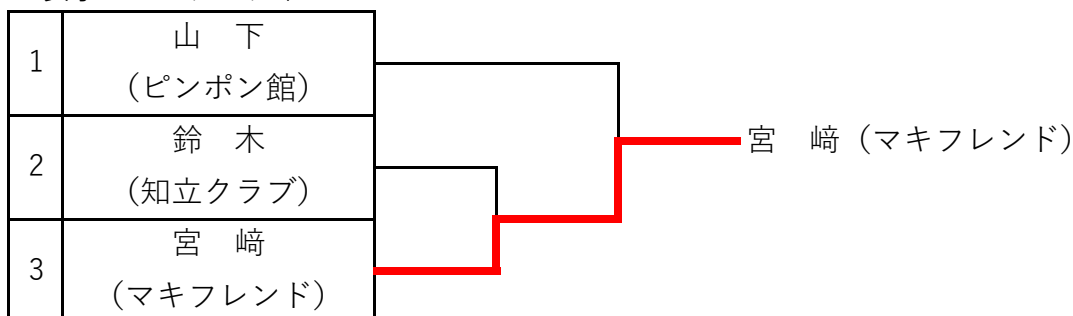

女子ロー・ハイシックスティ (3名) ⇒ ローシックスティ (2名) ハイシックスティ (1名)
 各トーナメント1位が本戦出場

【推薦】： 山内 (サクセス) ベスト8

<女子ローシックスティ>

<女子ハイシックスティ>

決定戦 (女子シックスティ)

第76回 東京卓球選手権大会 (TOKYO OPEN) 愛知県予選

主催：愛知県卓球協会
日時：令和5年11月26日(日)
会場：天白スポーツセンター

【重要】天白スポーツセンター利用についての注意事項

※集合：9時30分 練習可能時間：9時40分～10時10分。

北側入口前に多人数が集まると地域住民より苦情があります。開場前の来館はおやめ下さい。
駐車場について満車もしくは開場前に道路上での待機は、近隣にご迷惑をお掛けしますので
絶対おやめ下さい。

女子ロー・ハイセブンティ (3名) 各トーナメント 1位が本大会出場 2位は決定戦へ
【推薦】 : 船ヶ山 (サクセス) 6 5 ベスト 8

<女子ローセブンティ>