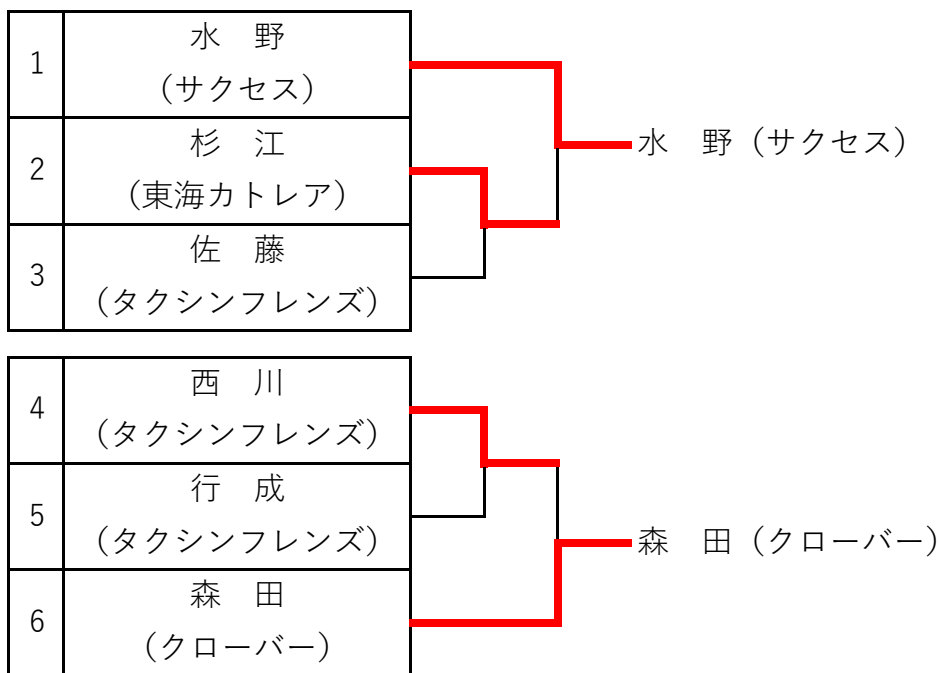

<男子ローシックスティ>

A

B

<男子ハイシックスティ>

第76回 東京卓球選手権大会 (TOKYO OPEN) 愛知県予選

主催：愛知県卓球協会
日時：令和5年11月26日(日)
会場：天白スポーツセンター

【重要】天白スポーツセンター利用についての注意事項

※集合：9時30分 練習可能時間：9時40分～10時10分。

北側入口前に多人数が集まると地域住民より苦情があります。開場前の来館はおやめ下さい。
駐車場について満車もしくは開場前に道路上での待機は、近隣にご迷惑をお掛けしますので
絶対おやめ下さい。

男子ロー・ハイセブンティ (3名) 各トーナメント 1位が本大会出場 2位は決定戦へ

<男子ローセブンティ>

<男子ハイセブンティ>

決定戦 (男子セブンティ)

第76回 東京卓球選手権大会 (TOKYO OPEN) 愛知県予選

主催：愛知県卓球協会
日時：令和5年11月26日(日)
会場：天白スポーツセンター

【重要】天白スポーツセンター利用についての注意事項

※集合：9時30分 練習可能時間：9時40分～10時10分。

北側入口前に多人数が集まると地域住民より苦情があります。開場前の来館はおやめ下さい。
駐車場について満車もしくは開場前に道路上での待機は、近隣にご迷惑をお掛けしますので
絶対おやめ下さい。

女子フィフティ (2名) 各トーナメント 1位が本大会出場