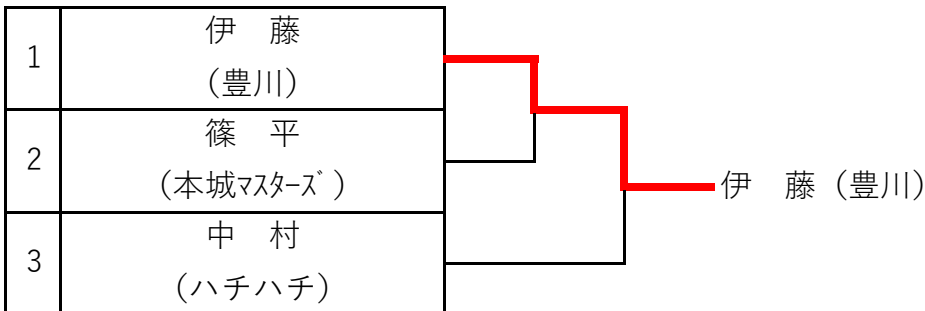

【重要】天白スポーツセンター利用についての注意事項

※集合：9時30分 練習可能時間：9時40分～10時10分。

北側入口前に多人数が集まると地域住民より苦情があります。開場前の来館はおやめ下さい。

駐車場について満車もしくは開場前に道路上での待機は、近隣にご迷惑をお掛けしますので絶対おやめ下さい。

男子ロー・ハイシックスティ (3名) ⇒ ローシックスティ (2名)、ハイシックスティ (1名)
 各トーナメント1位が本戦出場

<男子ローシックスティ>

A

B

<男子ハイシックスティ>

第76回 東京卓球選手権大会 (TOKYO OPEN) 愛知県予選

主催：愛知県卓球協会
日時：令和5年11月26日(日)
会場：天白スポーツセンター

【重要】天白スポーツセンター利用についての注意事項

※集合：9時30分 練習可能時間：9時40分～10時10分。

北側入口前に多人数が集まると地域住民より苦情があります。開場前の来館はおやめ下さい。
駐車場について満車もしくは開場前に道路上での待機は、近隣にご迷惑をお掛けしますので
絶対おやめ下さい。

男子ロー・ハイセブンティ (3名) 各トーナメント 1位が本大会出場 2位は決定戦へ

<男子ローセブンティ>

<男子ハイセブンティ>

決定戦 (男子セブンティ)

第76回 東京卓球選手権大会 (TOKYO OPEN) 愛知県予選

主催：愛知県卓球協会
日時：令和5年11月26日(日)
会場：天白スポーツセンター

【重要】天白スポーツセンター利用についての注意事項

※集合：9時30分 練習可能時間：9時40分～10時10分。

北側入口前に多人数が集まると地域住民より苦情があります。開場前の来館はおやめ下さい。
駐車場について満車もしくは開場前に道路上での待機は、近隣にご迷惑をお掛けしますので
絶対おやめ下さい。

女子フィフティ (2名) 各トーナメント 1位が本大会出場