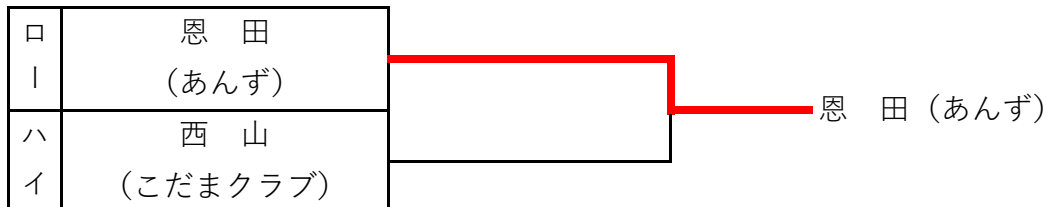

第76回 東京卓球選手権大会 (TOKYO OPEN) 愛知県予選

主催：愛知県卓球協会
 日時：令和5年11月26日(日)
 会場：天白スポーツセンター

【重要】天白スポーツセンター利用についての注意事項

※集合：9時30分 練習可能時間：9時40分～10時10分。

北側入口前に多人数が集まると地域住民より苦情があります。開場前の来館はおやめ下さい。

駐車場について満車もしくは開場前に道路上での待機は、近隣にご迷惑をお掛けしますので絶対おやめ下さい。

女子ロー・ハイシックスティ (3名) ⇒ ローシックスティ (2名) ハイシックスティ (1名)
 各トーナメント1位が本戦出場

【推薦】： 山内 (サクセス) ベスト8

<女子ローシックスティ>

<女子ハイシックスティ>

決定戦 (女子シックスティ)

第76回 東京卓球選手権大会 (TOKYO OPEN) 愛知県予選

主催：愛知県卓球協会
日時：令和5年11月26日(日)
会場：天白スポーツセンター

【重要】天白スポーツセンター利用についての注意事項

※集合：9時30分 練習可能時間：9時40分～10時10分。

北側入口前に多人数が集まると地域住民より苦情があります。開場前の来館はおやめ下さい。
駐車場について満車もしくは開場前に道路上での待機は、近隣にご迷惑をお掛けしますので
絶対おやめ下さい。

女子ロー・ハイセブンティ (3名) 各トーナメント 1位が本大会出場 2位は決定戦へ
【推薦】 : 船ヶ山 (サクセス) 6 5 ベスト 8

<女子ローセブンティ>