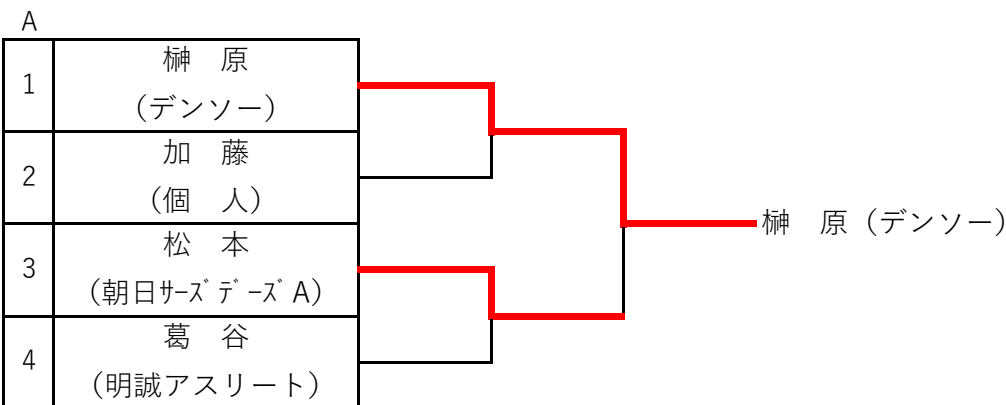

推薦:インターハイランク 遊佐(愛み大瑞穂高校)

第76回 東京卓球選手権大会 (TOKYO OPEN) 愛知県予選

主催：愛知県卓球協会
 日時：令和5年11月25日(土)
 会場：東スポーツセンター

男子サーティ (2名) 各トーナメント 1位が本大会出場

第76回 東京卓球選手権大会 (TOKYO OPEN) 愛知県予選

主催：愛知県卓球協会
日時：令和5年11月25日(土)
会場：東スポーツセンター

男子フォーティ (2名) 各トーナメント 1位が本大会出場

A

B

第76回 東京卓球選手権大会 (TOKYO OPEN) 愛知県予選

主催：愛知県卓球協会
日時：令和5年11月25日(土)
会場：東スポーツセンター

男子フィフティ (2名) 各トーナメント 1位が本大会出場

第76回 東京卓球選手権大会（TOKYO OPEN）愛知県予選

主催：愛知県卓球協会
 日時：令和5年11月26日(日)
 会場：天白スポーツセンター

【重要】天白スポーツセンター利用についての注意事項

※集合：9時30分 練習可能時間：9時40分～10時10分。

北側入口前に多人数が集まると地域住民より苦情があります。開場前の来館はおやめ下さい。

駐車場について満車もしくは開場前に道路上での待機は、近隣にご迷惑をお掛けしますので絶対おやめ下さい。

男子ロー・ハイシックスティ (3名) ⇒ ローシックスティ (2名)、ハイシックスティ (1名)
 各トーナメント1位が本戦出場