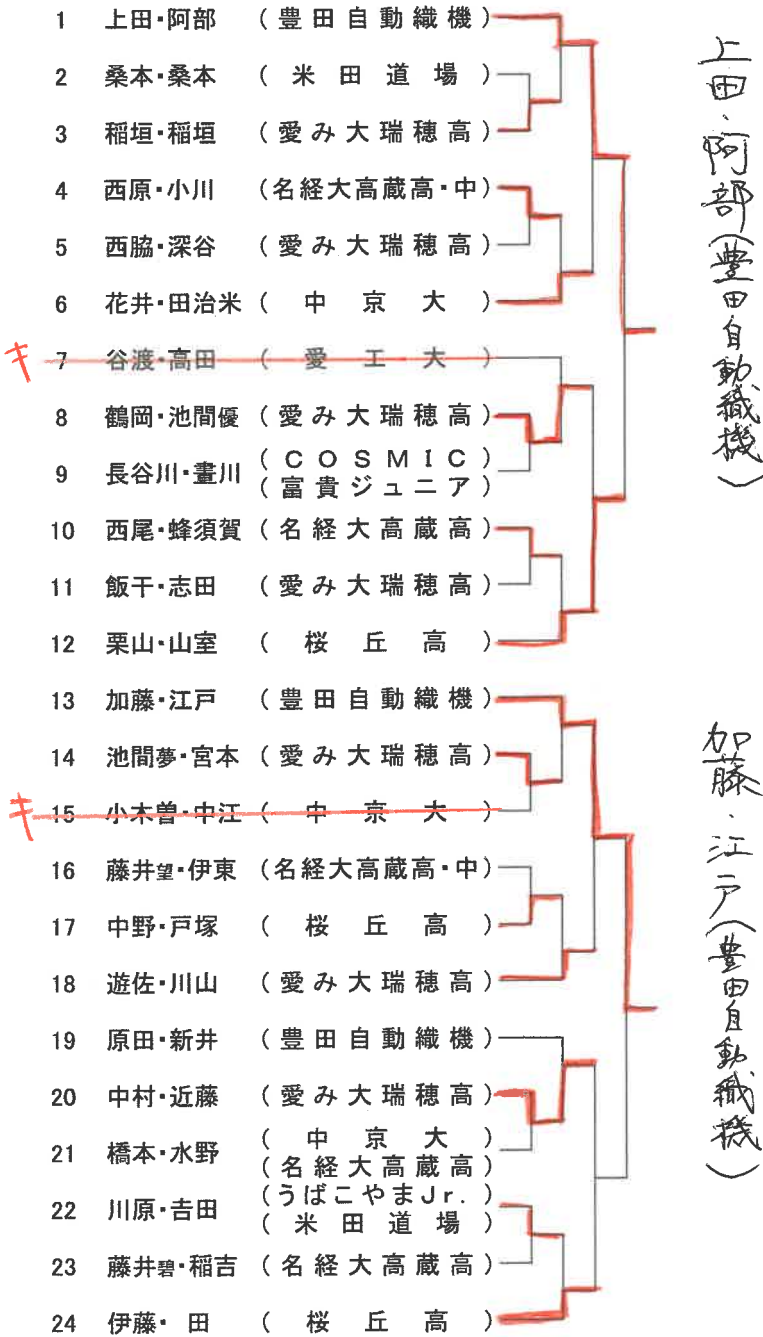

主催 愛知県卓球協会
 日時 令和 5年 11月 26日 (日)
 場所 天白スポーツセンター

【重要】天白スポーツセンター利用についての注意事項

※集合: 9時30分 練習可能時間: 9時40分~10時10分。

北側入口前に多人数が集まると地域住民より苦情があります。開場前の来館はおやめ下さい。

駐車場について満車もしくは開場前に道路上での待機は、近隣にご迷惑をお掛けしますので絶対おやめ下さい。

男子ダブルス 3組

推薦 中村・谷垣 (愛工大) 坂井・菅沼 (愛工大名電高)
 IHR 萩原・中村

第76回 東京卓球選手権大会 (TOKYO OPEN) 愛知県予選

主催 愛知県卓球協会

日時 令和 5年 11月 26日 (日)

場所 天白スポーツセンター

【重要】天白スポーツセンター利用についての注意事項

※集合: 9時30分 練習可能時間: 9時40分~10時10分。

北側入口前に多人数が集まると地域住民より苦情があります。開場前の来館はおやめ下さい。

駐車場について満車もしくは開場前に道路上での待機は、近隣にご迷惑をお掛けしますので絶対おやめ下さい。

女子ダブルス 2組

推薦 大川・面田 (愛工大) 岡田・今枝 (愛工大・愛み大瑞穂高)

第76回東京卓球選手権大会(TOKYO OPEN)ジュニア男子 愛知県予選会

主催:愛知県卓球協会

令和5年11月25日(土)

東スポーツセンター

ジュニア男子(2名通過)