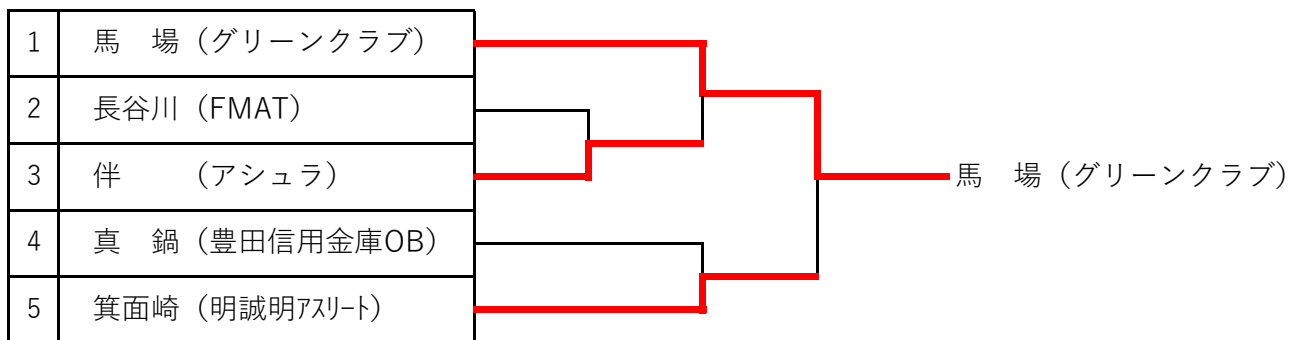

男子フォーティ (2名) 各トーナメント 1位が本大会出場

A

B

第76回 東京卓球選手権大会 (TOKYO OPEN) 愛知県予選

主催：愛知県卓球協会
日時：令和5年11月25日(土)
会場：東スポーツセンター

男子フィフティ (2名) 各トーナメント 1位が本大会出場

第76回 東京卓球選手権大会（TOKYO OPEN）愛知県予選

主催：愛知県卓球協会
 日時：令和5年11月26日(日)
 会場：天白スポーツセンター

【重要】天白スポーツセンター利用についての注意事項

※集合：9時30分 練習可能時間：9時40分～10時10分。

北側入口前に多人数が集まると地域住民より苦情があります。開場前の来館はおやめ下さい。

駐車場について満車もしくは開場前に道路上での待機は、近隣にご迷惑をお掛けしますので絶対おやめ下さい。

男子ロー・ハイシックスティ (3名) ⇒ ローシックスティ (2名)、ハイシックスティ (1名)
 各トーナメント1位が本戦出場

<男子ローシックスティ>

A

B

<男子ハイシックスティ>

第76回 東京卓球選手権大会 (TOKYO OPEN) 愛知県予選

主催：愛知県卓球協会
日時：令和5年11月26日(日)
会場：天白スポーツセンター

【重要】天白スポーツセンター利用についての注意事項

※集合：9時30分 練習可能時間：9時40分～10時10分。

北側入口前に多人数が集まると地域住民より苦情があります。開場前の来館はおやめ下さい。
駐車場について満車もしくは開場前に道路上での待機は、近隣にご迷惑をお掛けしますので
絶対おやめ下さい。

男子ロー・ハイセブンティ (3名) 各トーナメント 1位が本大会出場 2位は決定戦へ

<男子ローセブンティ>

<男子ハイセブンティ>

決定戦 (男子セブンティ)

第76回 東京卓球選手権大会 (TOKYO OPEN) 愛知県予選