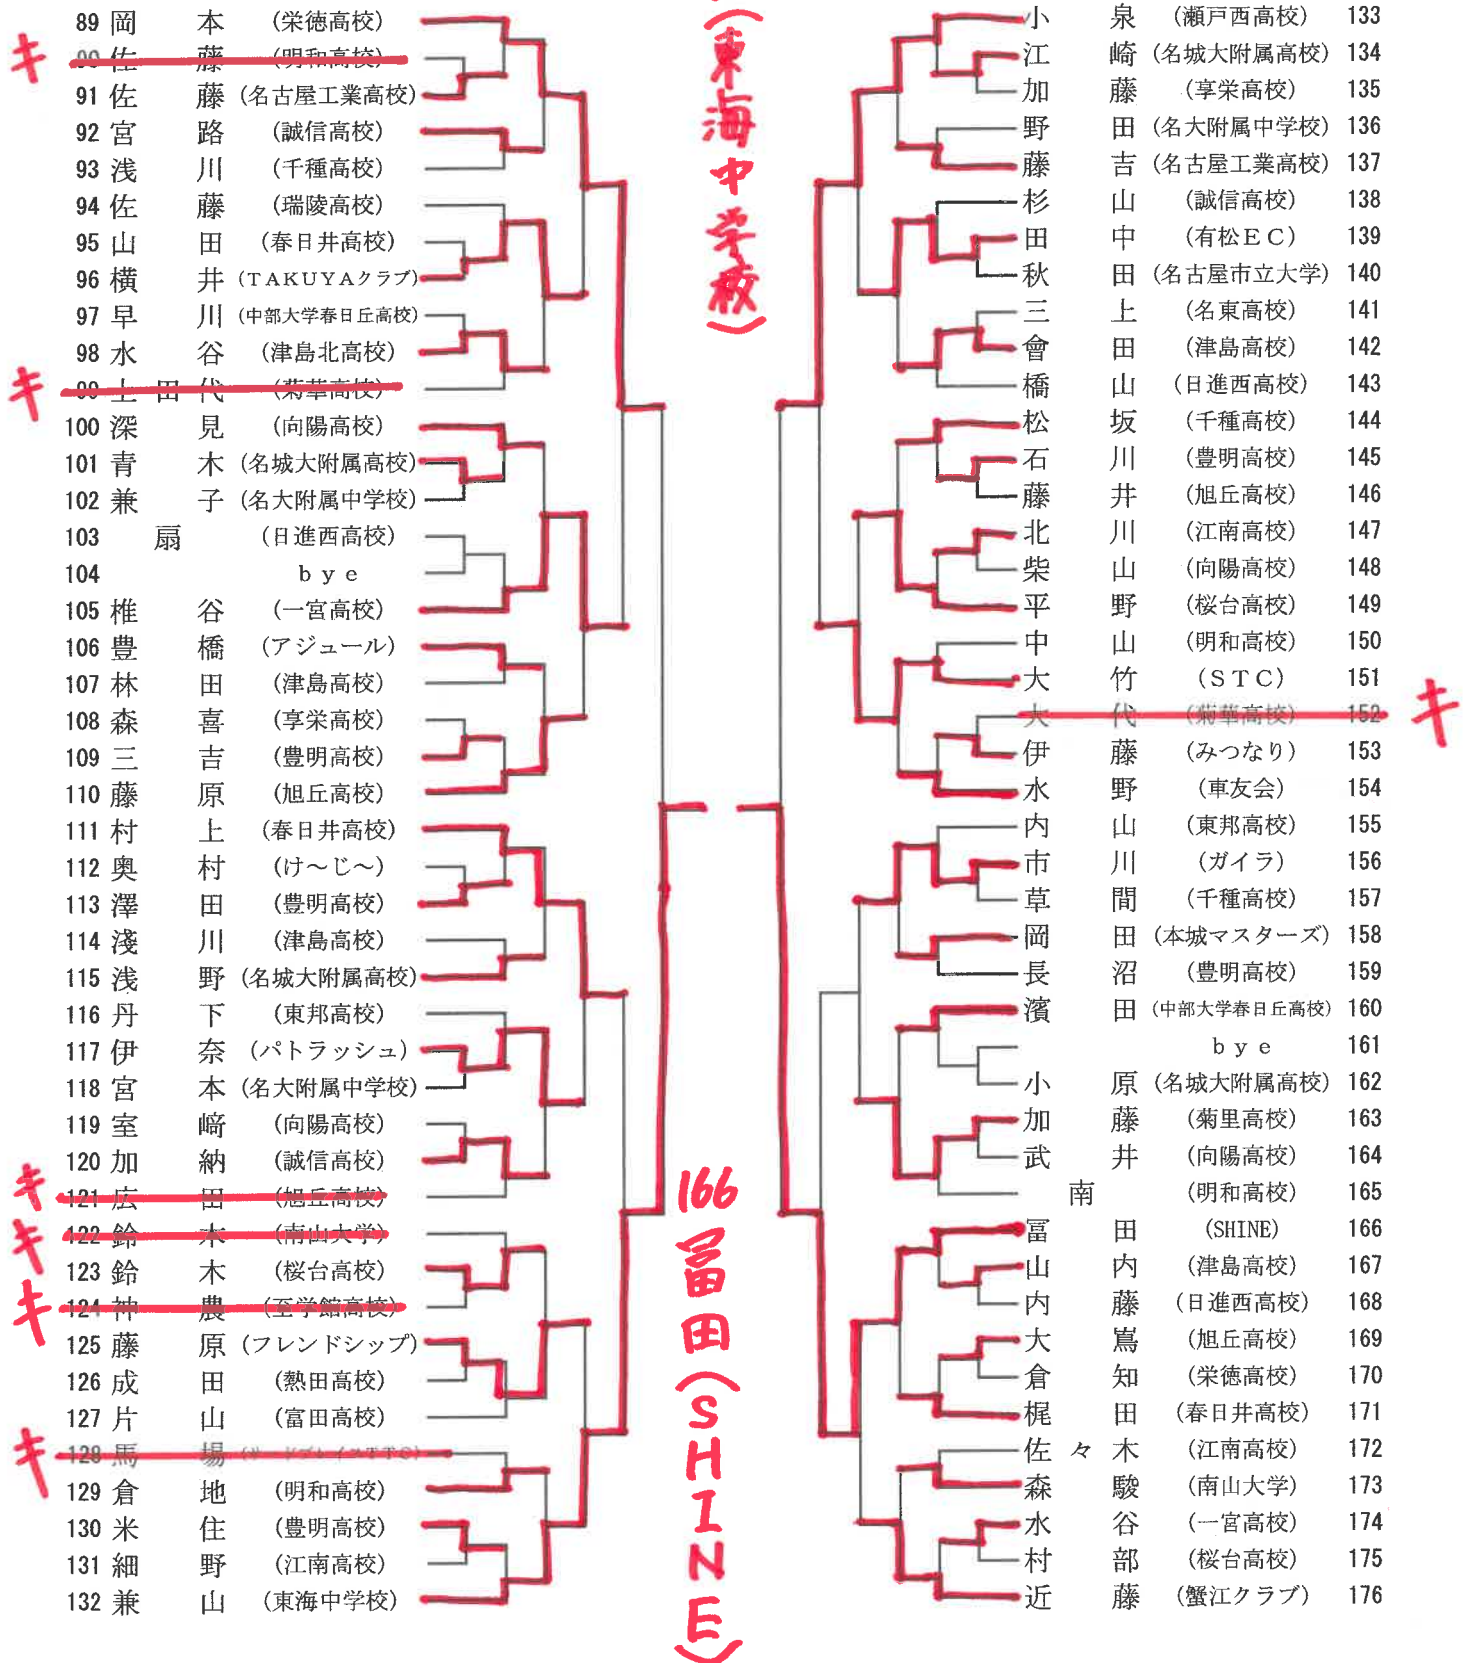

日時 R 5. 1 2. 2 (土)
 会場 名古屋市東 S C

男子シングルス (2)

令和5年度愛知県冬季卓球新人大会

主催 愛知県卓球協会
 後援 株式会社VICTAS
 日本卓球株式会社
 株式会社タマス

日時 R 5. 1 2. 2 (土)
 会場 名古屋市東SC

E

F

215 佐藤 (ガイラ)