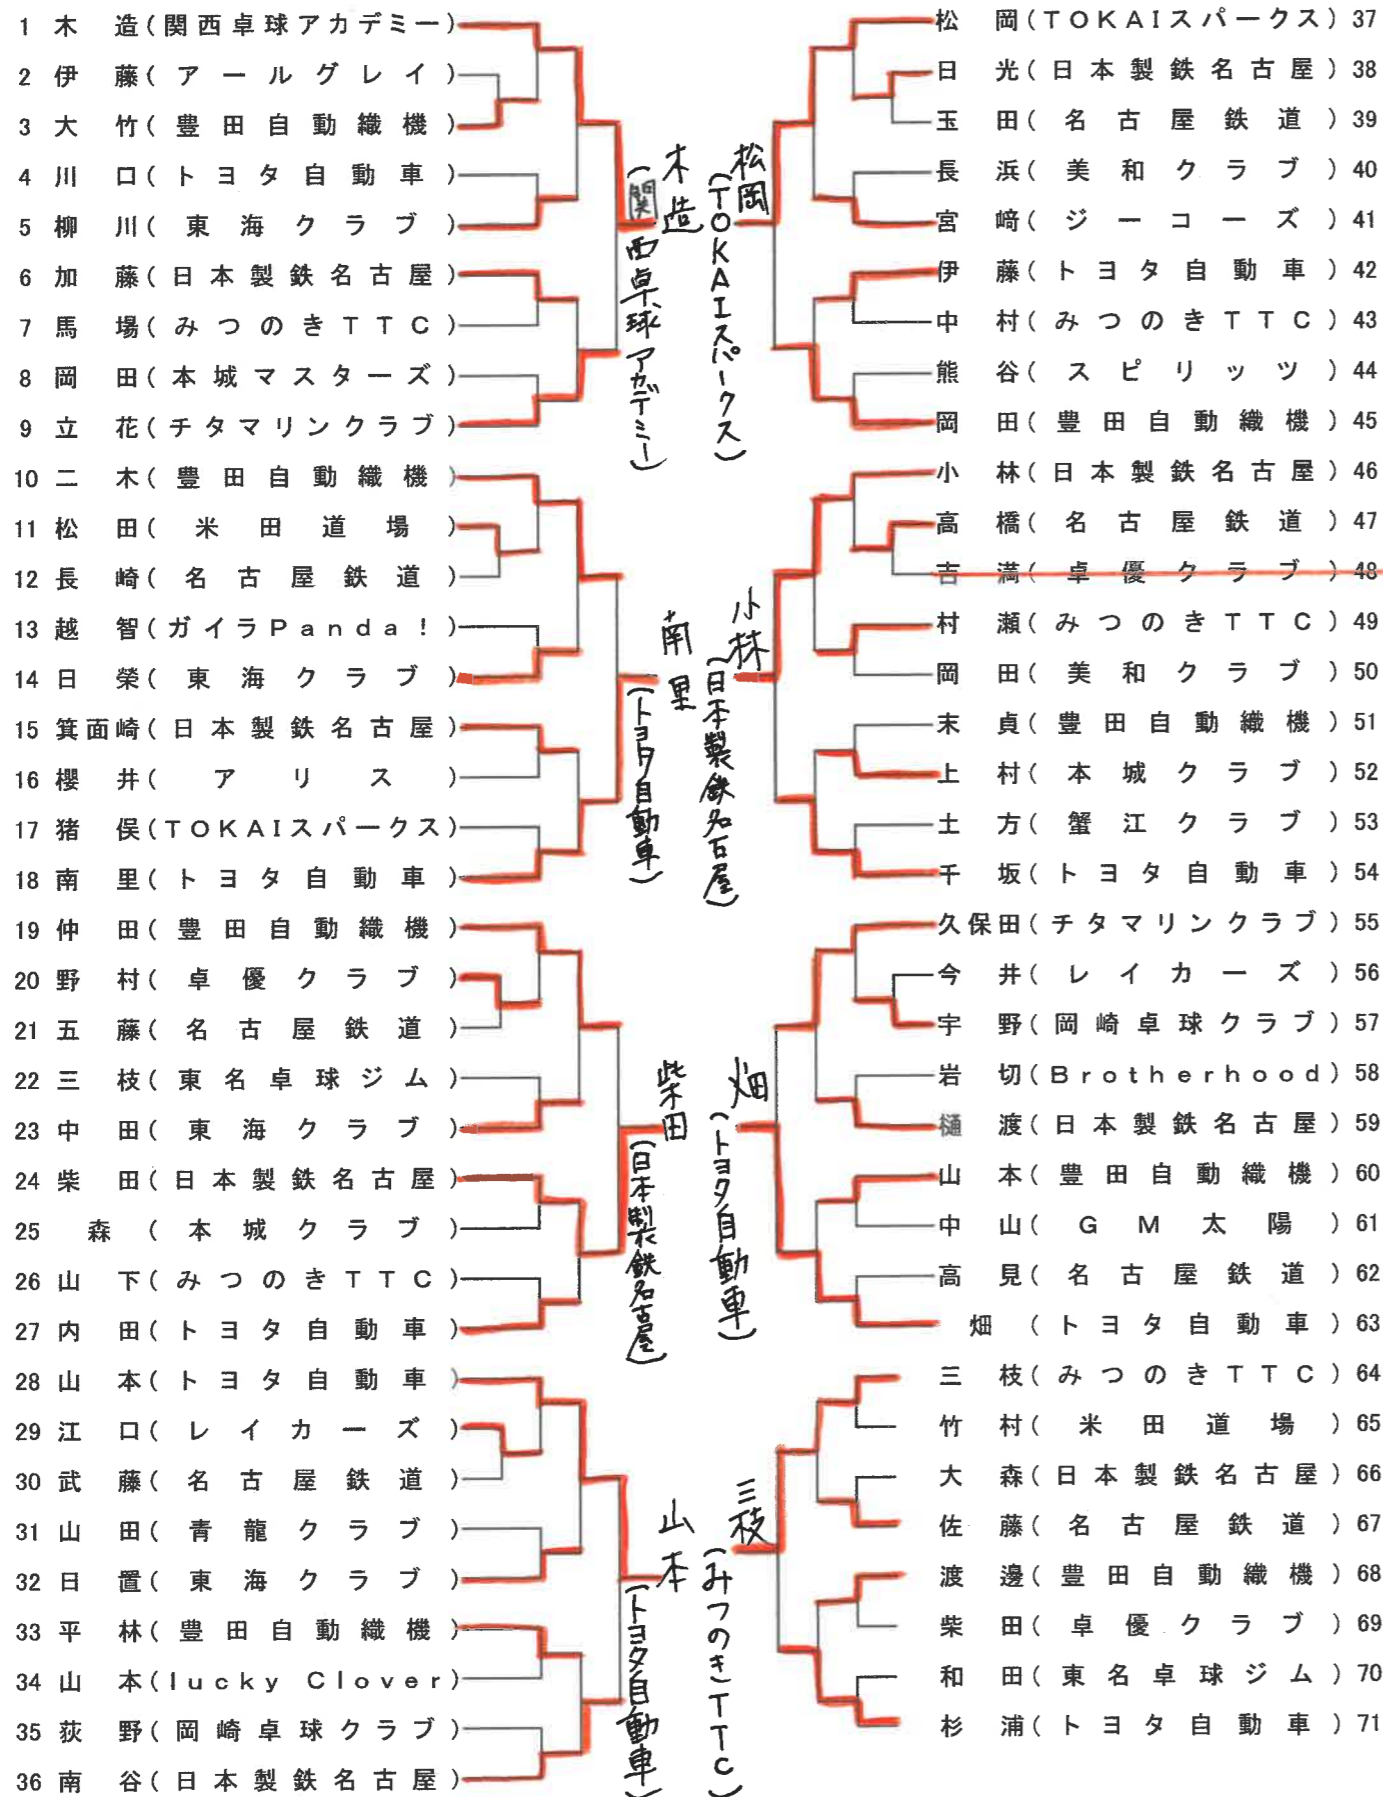

第57回全日本社会人卓球選手権大会 愛知県予選

主催 愛知県卓球協会
日時 令和5年6月4日(日) 午前9時より
場所 豊川市総合体育館

協賛 日本卓球株式会社
株式会社VICTAS
株式会社タマス

◎男子シングルス(10名選出)

各トーナメント1位の8名予選通過、2位の8名で決定戦(トーナメント枠は抽選)を行い2名予選通過