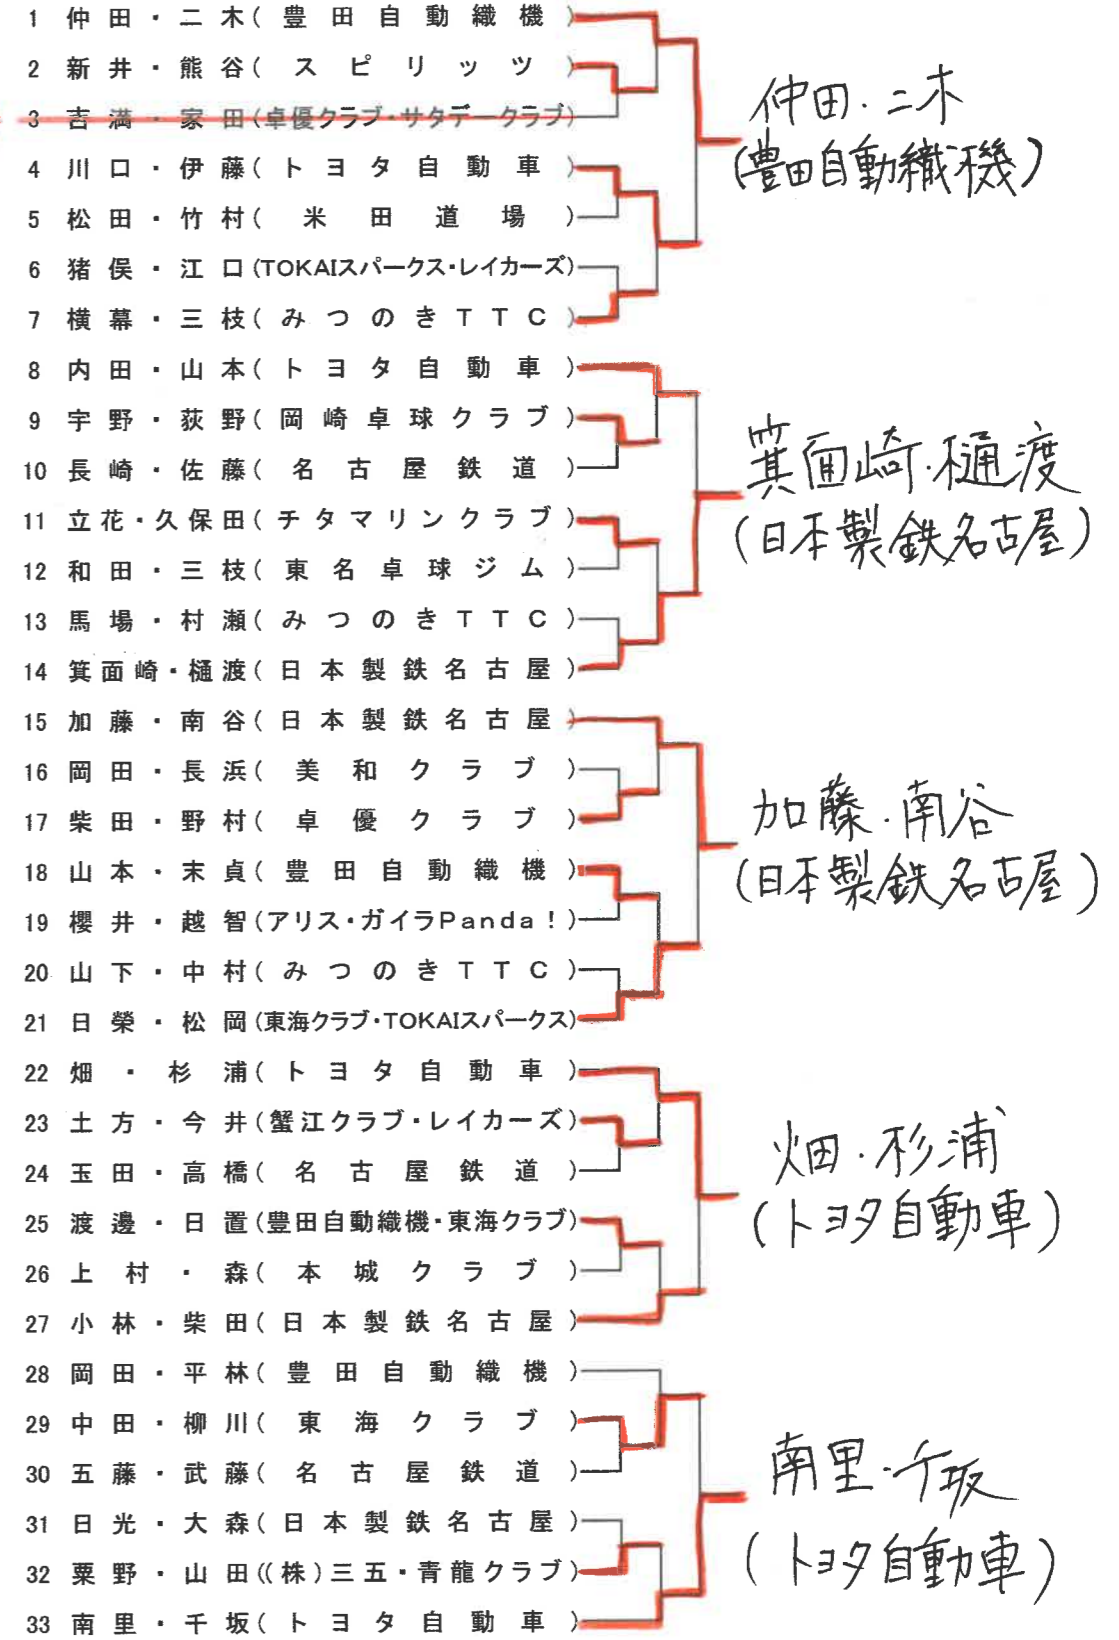

第57回全日本社会人卓球選手権大会 愛知県予選

主催 愛知県卓球協会
 日時 令和5年6月4日(日) 午前9時より
 場所 豊川市総合体育館

協賛 日本卓球株式会社
 株式会社VICTAS
 株式会社タマス

◎男子シングルス(10名選出)

各トーナメント1位の8名予選通過、2位の8名で決定戦(トーナメント枠は抽選)を行い2名予選通過

男子シングルス 決定戦

◎男子ダブルス(5組選出)

◎女子シングルス(10名選出)