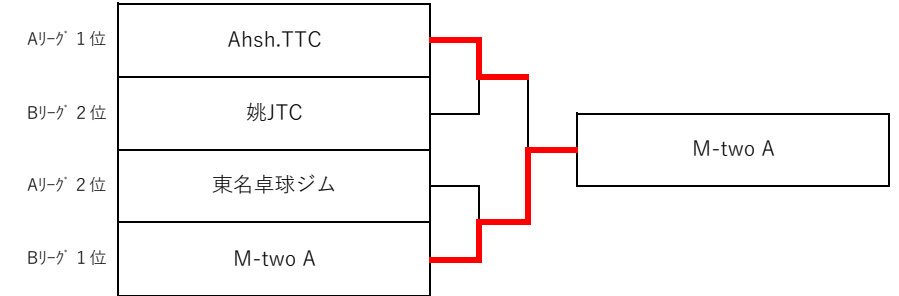

男子小中学生の部

1チーム選抜：一次リーグ・準決勝・決勝

A		Ahsh.TTC	富貴ジュニア	M-two B	フレンドシップ A	東名卓球ジム	MP	勝/負	順位
1	Ahsh.TTC		3-1	3-2	3-2	3-1	8		1
2	富貴ジュニア	1-3		2-3	1-3	0-3	4		5
3	M-two B	2-3	3-2		3-2	0-3	6		3
4	フレンドシップ A	2-3	3-1	2-3		0-3	5		4
5	東名卓球ジム	1-3	3-0	3-0	3-0		7		2

B		M-two A	姚JTC	seiwa	フレンドシップ B	大手クラブ	MP	勝/負	順位
1	M-two A		3-0	3-0	3-0	3-0	8		1
2	姚JTC	0-3		3-0	3-1	3-0	7		2
3	seiwa	0-3	0-3		1-3	1-3	4		5
4	フレンドシップ B	0-3	1-3	3-1		3-0	6		3
5	大手クラブ	0-3	0-3	3-1	0-3		5		4

女子小中学生の部

1チーム選抜：一次リーグ・準決勝・決勝

A		姚JTC	うばこやまJr.	SCゴツムリ	大手クラブ	MP	勝/負	順位
1	姚JTC		3-0	3-0	3-0	6		1
2	うばこやまJr.	0-3		3-1	3-0	5		2
3	SCゴツムリ	0-3	1-3		3-0	4		3
4	大手クラブ	0-3	0-3	0-3		3		4

B		富貴ジュニア	Ahsh.TTC	フレンドシップ	SUNRISE	MP	勝/負	順位
1	富貴ジュニア		3-0	3-2	1-3	5	4/5	3
2	Ahsh.TTC	0-3		0-3	0-3	3		4
3	フレンドシップ	2-3	3-0		3-1	5	5/4	1
4	SUNRISE	3-1	3-0	1-3		5	4/4	2

男子小中学生準決勝・決勝