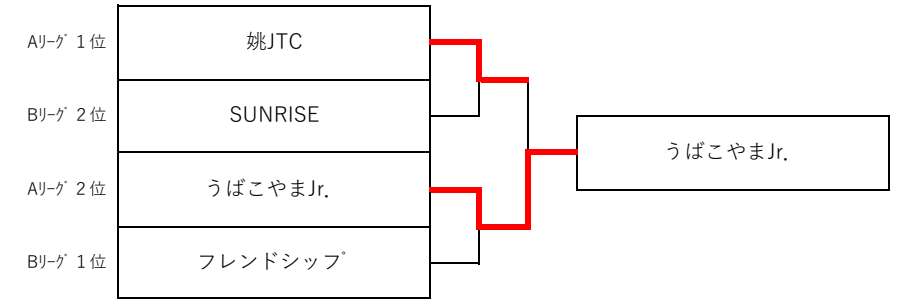

女子小中学生準決勝・決勝

リーグ戦順序

1. 4組の場合：①1-4②2-3 ②1-3②2-4 ③1-2③3-4
   5組の場合：①1-5②2-4 ②1-3②4-5 ③2-5③3-4 ④1-4④2-3
   ⑤1-2⑤3-5
   6組の場合：①1-6②2-5③3-4 ②1-5②2-3②4-6 ③1-4③2-6
   ③3-5 ④1-3④2-4④5-6 ⑤1-2⑤3-6⑤4-5

愛知県代表

- 一般の部（男子）
- 男子30歳以上の部
- 男子50歳以上の部
- 男子65歳以上の部
- 一般の部（女子）
- 女子30歳以上の部
- 女子50歳以上の部
- 女子65歳以上の部
- 男子小中学生の部
- 女子小中学生の部

【GTTC】 【春日井卓春クラブ】

参加なし

参加なし

【白帝・ラック】

参加なし