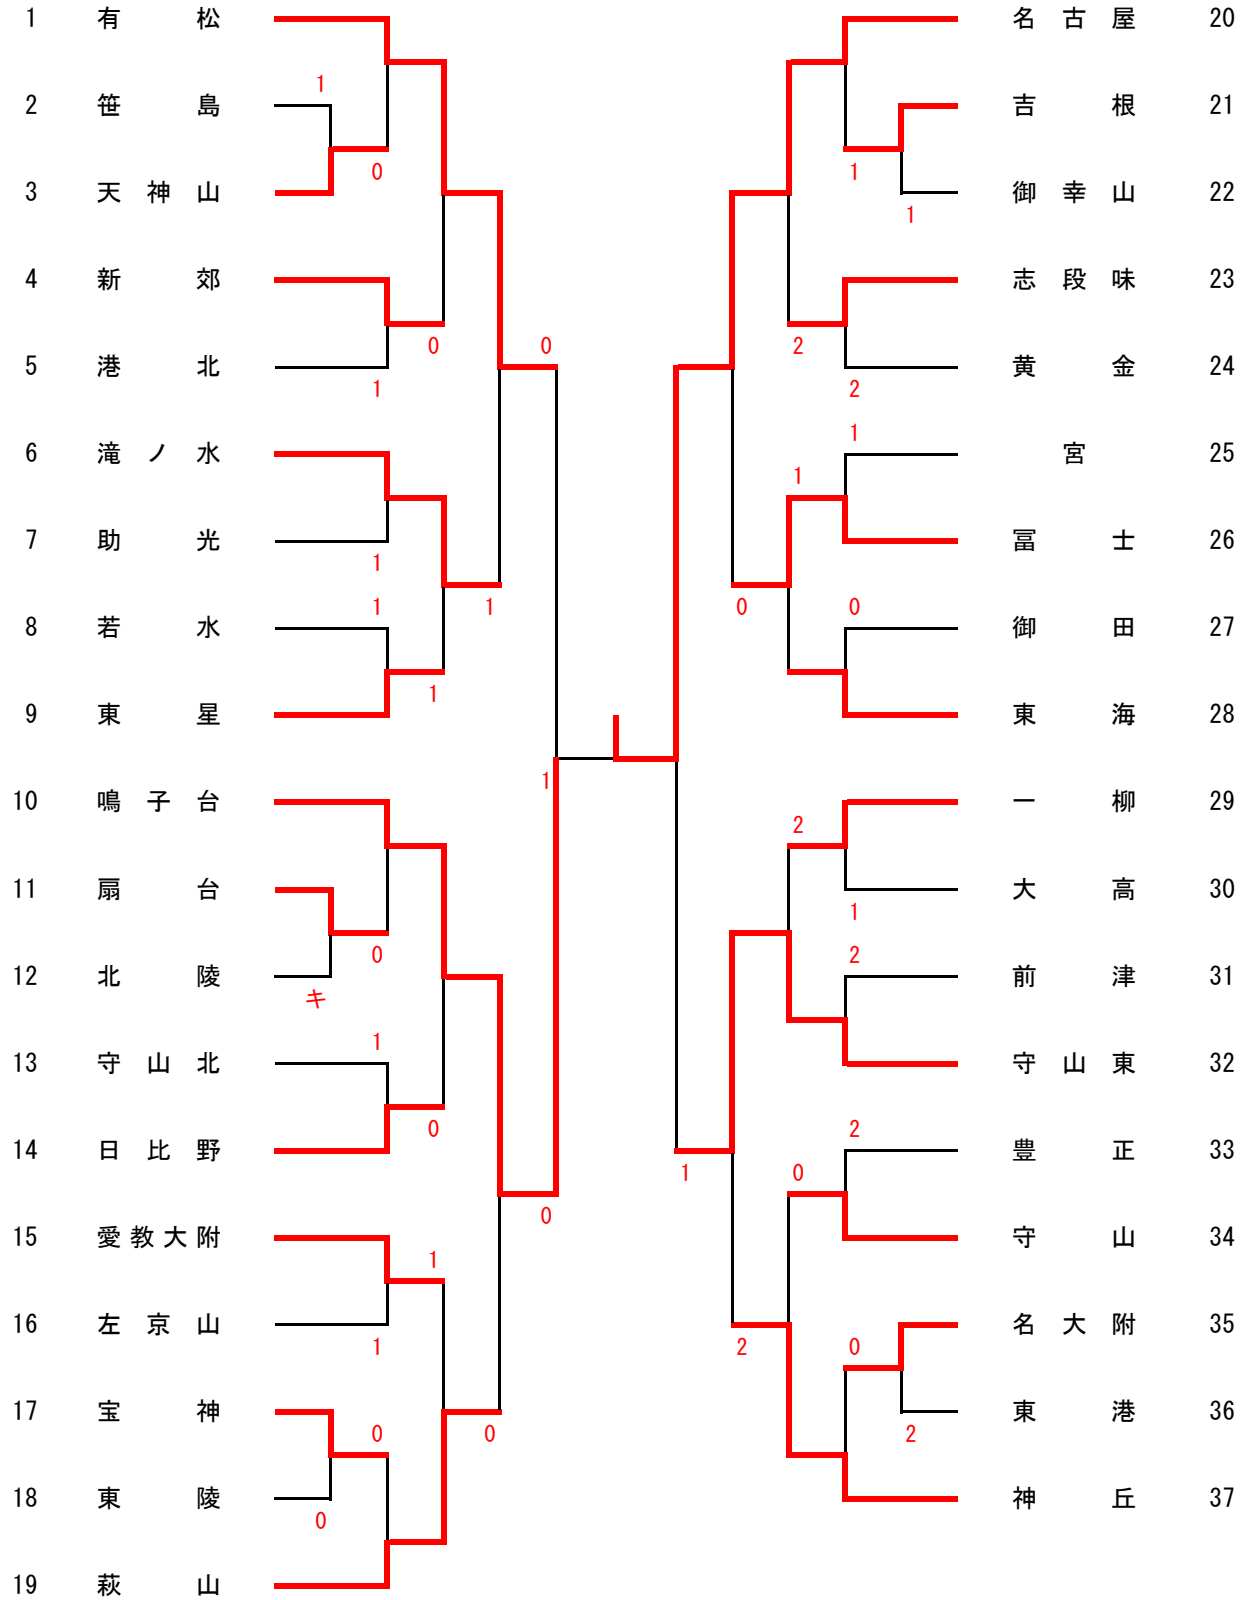

第29回名古屋市中学生団体卓球選手権大会

令和5年3月5日(日)

主催：名古屋市卓球協会

会場：北スポーツセンター

男子団体の部