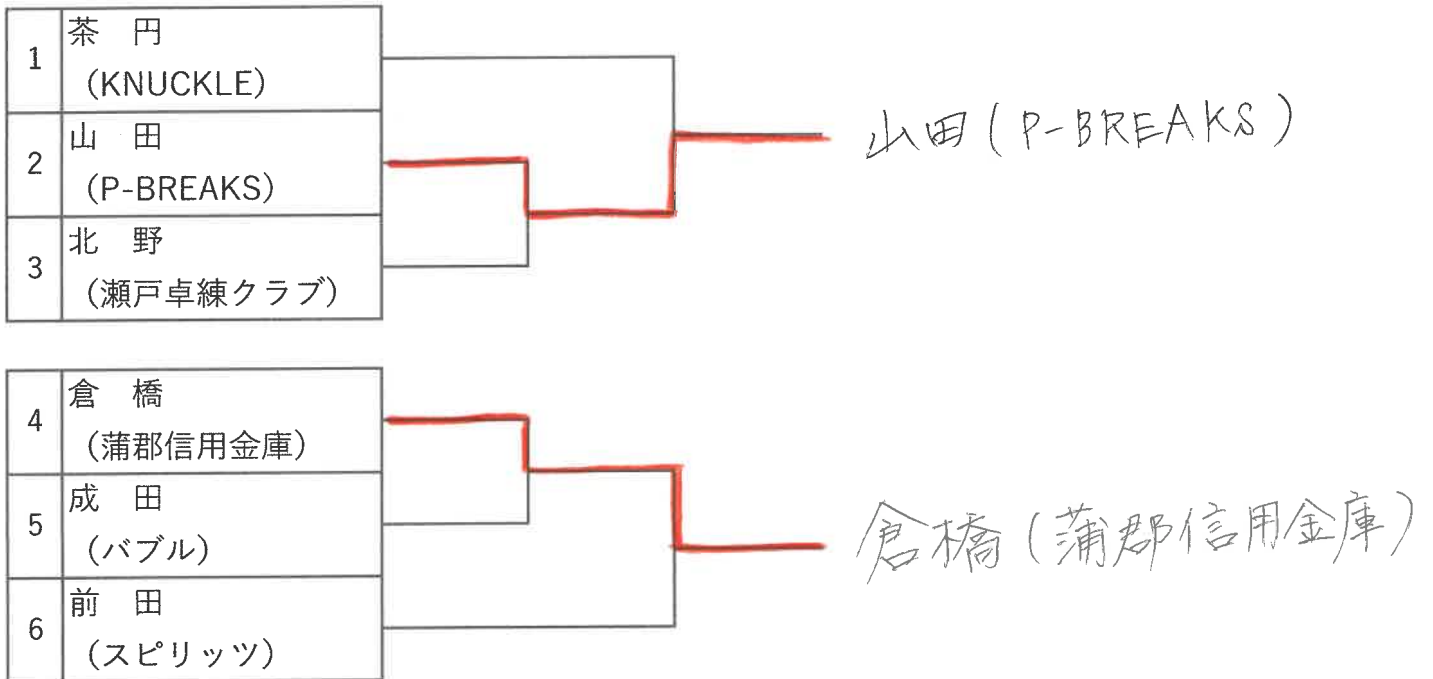

第75回 東京卓球選手権大会 (TOKYO OPEN) 愛知県予選

主催：愛知県卓球協会
日時：令和5年11月27日(日)
会場：名古屋市体育館
後援：日本卓球(株)

男子サーティ (2名) 各トーナメント 1位が本大会出場
※集合時間：9時

記録

第75回 東京卓球選手権大会 (TOKYO OPEN) 愛知県予選

主催：愛知県卓球協会
日時：令和5年11月27日(日)
会場：名古屋市体育館
後援：日本卓球(株)

17コート

男子フォーティ (2名) 各トーナメント 1位が本大会出場
※集合時間：9時

1	水上 (SEIIN)
2	科野 (陽卓会)

水上 (SEIIN)

3	切畑 (一球さん)
4	平野 (朝日サズデーズA)
5	菅野 (スピリッツ)