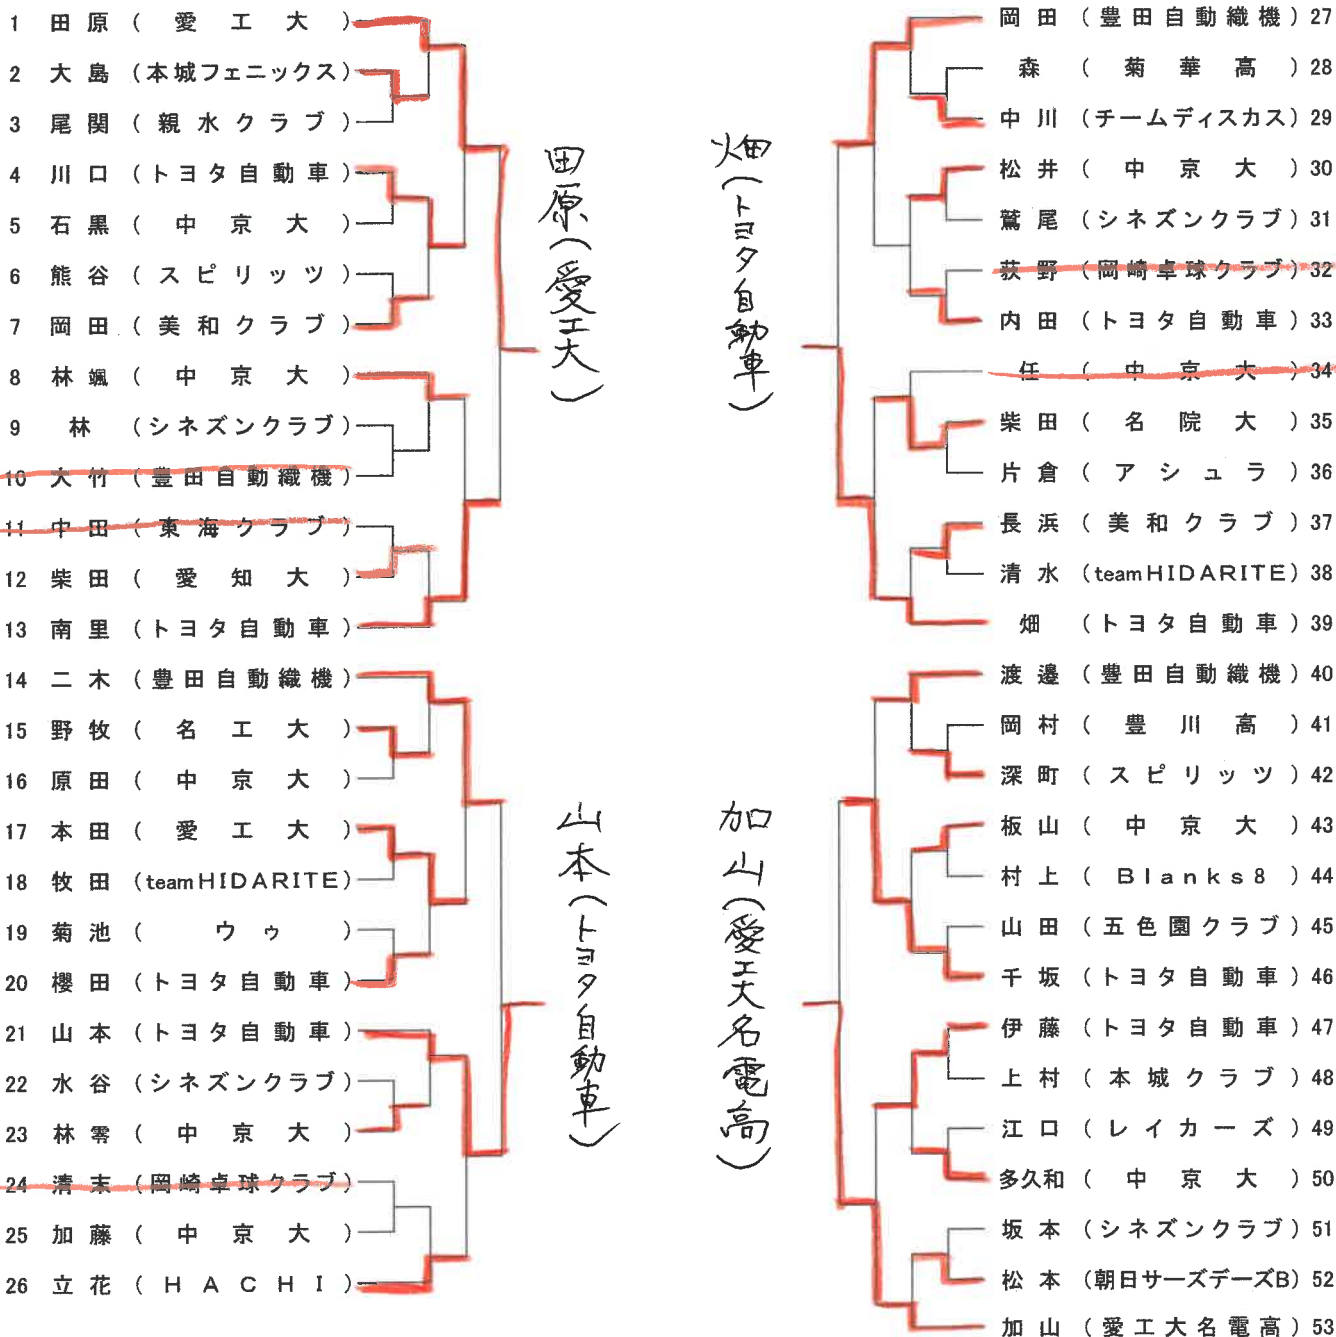

男子シングルス 4名

招待 谷垣 (愛工大)

推薦 中村光、佐藤 (愛工大)

IHR 萩原、中村 (愛工大名電高)

全日本JR IHR 坂井 (愛工大名電高)

全中R 吉山 (愛工大名電中)