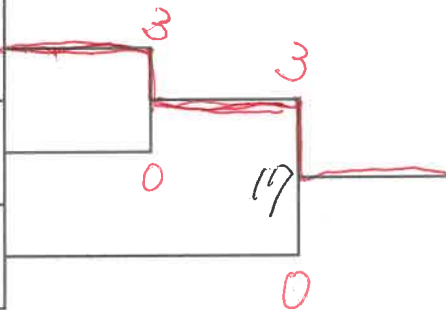

## 第75回 東京卓球選手権大会 (TOKYO OPEN) 愛知県予選

主催：愛知県卓球協会  
日時：令和5年11月27日(日)  
会場：名古屋市体育館  
後援：日本卓球(株)

17コート

男子フォーティ (2名) 各トーナメント 1位が本大会出場  
※集合時間：9時

1	水上 (SEIIN)
2	科野 (陽卓会)

水上 (SEIIN)

3	切畑 (一球さん)
4	平野 (朝日サズデーズA)
5	菅野 (スピリッツ)