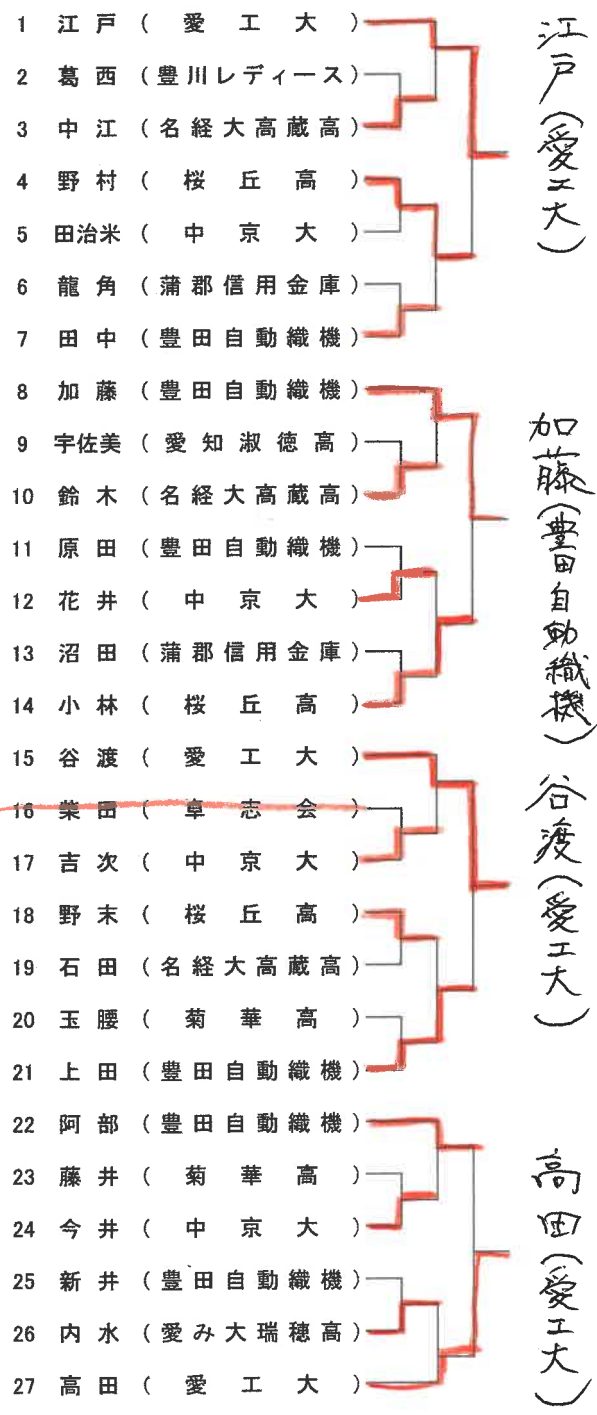

第75回東京選手権大会(TOKYO OPEN) 愛知県予選

日時 令和4年11月26日(土)27日(日)  
会場 名古屋市体育館

※順不同

男子シングルス	女子シングルス
<p>■招待 谷垣(愛工大)</p> <p>■推薦 中村光、佐藤(愛工大)、任(中京大)</p> <p>■インターハイランク 萩原、中村(愛工大名電高)</p> <p>■全日本ジュニアランク 坂井(愛工大名電高)</p> <p>■全中ランク 吉山(愛工大名電中)</p> <p>■県予選通過者 田原(愛工大)、山本(トヨタ自動車) 畑(トヨタ自動車)、加山(愛工大名電高)</p>	<p>■全日学ランク 岡田(愛工大)</p> <p>■推薦 信田、大川、永野(愛工大)</p> <p>■県予選通過者 江戸(愛工大)、加藤(豊田自動織機) 谷渡(愛工大)、高田(愛工大)</p>
男子ダブルス	女子ダブルス
<p>■全日本ランク 中村・萩原(愛工大名電高)</p> <p>■推薦 田原・谷垣、本田・佐藤(愛工大)</p> <p>■県予選通過者 内田・山本(トヨタ自動車) 杉浦・山岸(愛工大名電中) 加山・坂井(愛工大名電高)</p>	<p>■全日本社会人ランク 田中・上田(豊田自動織機)</p> <p>■全日学ランク 谷渡・信田(愛工大)</p> <p>■インターハイランク 小林・野村(桜丘高)</p> <p>■推薦 岡田・大川(愛工大)</p> <p>■県予選通過者 今井・花井(中京大) 今枝・遊佐(愛み大瑞穂高)</p>
男子ジュニア	女子ジュニア
<p>■全中ランク 持田、面田(愛工大名電中学校)</p> <p>■県予選通過者 菅沼(愛工大名電高)、山岸(愛工大名電高)</p>	<p>■県予選通過者 遊佐(愛み大瑞穂高)、栗山(桜丘高)</p>

男子サーティ	女子サーティ
■ 県予選通過者 山田(P-BREAKS)、倉橋(蒲郡信用金庫)	
男子フォーティ	女子フォーティ
■ 県予選通過者 水上(SEIIN)、切畑(一球さん)	■ 県予選通過者 勝又(KNUCKLE)、伊藤(豊川レディース)
男子フィフティ	女子フィフティ
■ 県予選通過者 宮崎(本城マスターズ)、箕面崎(明誠アスリート)	■ 県予選通過者 水野(サクセス)、森田(クローバー)
男子ロー・ハイシックスティ	女子ロー・ハイシックスティ
■ 県予選通過者 馬場(グリーンクラブ)、山内(ブルーバード) 奥田(愛知県庁)	■ 県予選通過者 山内(サクセス)、船ヶ山(サクセス) 本谷(いなざわ)
男子ロー・ハイセブnty	女子ロー・ハイセブnty
■ 県予選通過者 重田(さくらやま)、吉満(日本製鉄倶楽部) 中村(ハチハチ)	■ 県予選通過者 山下(ピンポン館)、鳶島(アミークス) 西脇(明誠クラブ)
男子ローエイティ	女子ローエイティ
■ 県予選なし 杉野(名古屋マスターズ)、神藤(個人) 深澤(Ahsh.TTC)	■ 県予選なし 松澤(黎明クラブ)
男子ハイエイティ	女子ハイエイティ
■ 県予選なし 廣田(東三河SLC)	■ 県予選なし 長瀬(明誠クラブ)、酒井(豊卓レディース)
男子ナインティ	女子ナインティ
桂川(個人)	

男子シングルス 4名

招待 谷垣 (愛工大)

推薦 中村光、佐藤 (愛工大)

IHR 萩原、中村 (愛工大名電高)

全日本JR IHR 坂井 (愛工大名電高)

全中R 吉山 (愛工大名電中)

キロク

第75回 東京卓球選手権大会 (TOKYO OPEN) 愛知県予選

主催 愛知県卓球協会  
日時 令和4年11月27日(日)  
場所 名古屋市体育館

女子シングルス 4名

全日学R 岡田 (愛工大)  
推薦 信田、大川、永野 (愛工大)

キ

チロウ

第75回 東京卓球選手権大会 (TOKYO OPEN) 愛知県予選

主催 愛知県卓球協会  
日時 令和4年11月27日(日)  
場所 名古屋市体育館

男子ダブルス 3組