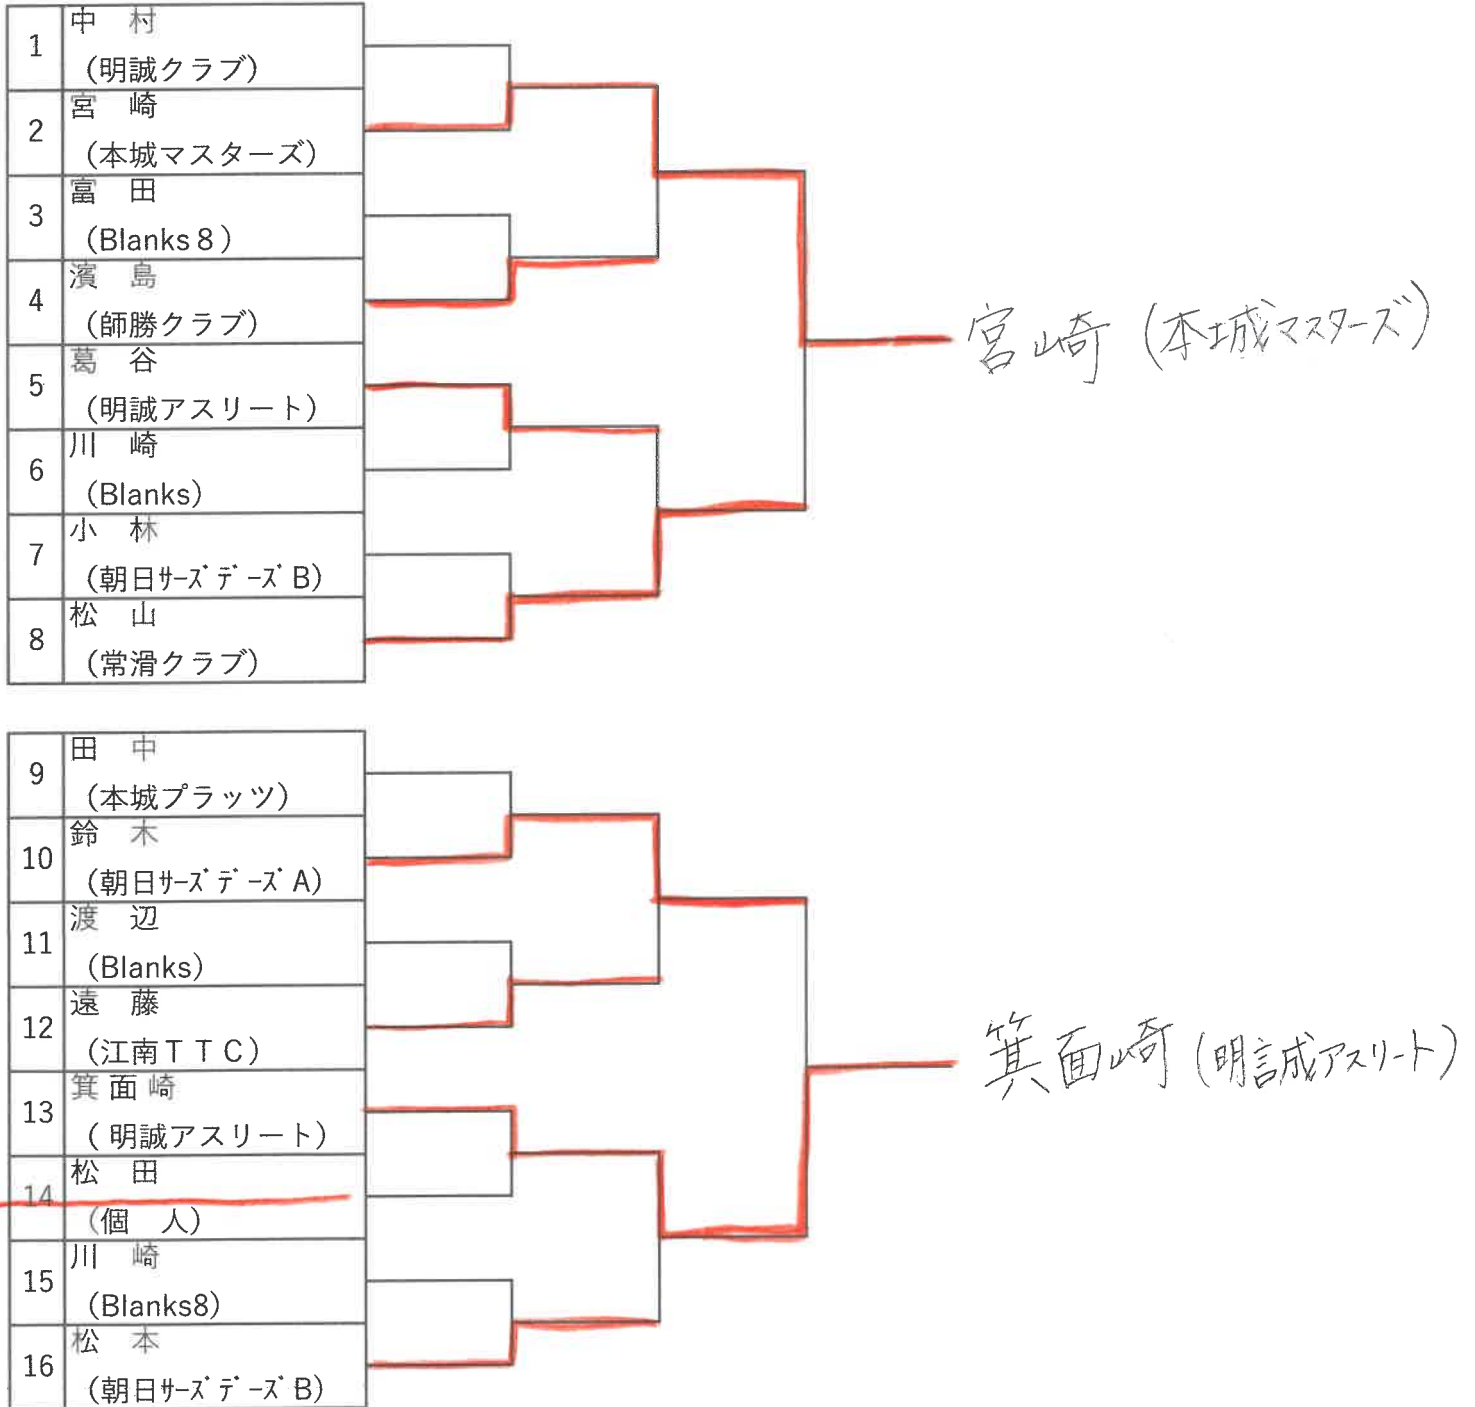

キロク

第75回 東京卓球選手権大会 (TOKYO OPEN) 愛知県予選

主催：愛知県卓球協会
日時：令和5年11月27日(日)
会場：名古屋市体育館
後援：日本卓球(株)

男子フィフティ (2名) 各トーナメント 1位が本大会出場
※集合時間：9時

記録

第75回 東京卓球選手権大会 (TOKYO OPEN) 愛知県予選

主催：愛知県卓球協会
日時：令和5年11月27日(日)
会場：名古屋市体育館
後援：日本卓球(株)

18コート

男子ロー・ハイシックスティ (3名) 各トーナメント 1位が本大会出場 2位は決定戦へ

※集合時間：9時

1	馬場 (グリーンクラブ)			3
2	奥田 (愛知県庁)		18	
3	長谷川 (FMAT)	0		1

馬場 (グリーンクラブ)

4	竹下 (一球さん)			3
5	真鍋 (豊田信用金庫OB)	18		0
6	山内 (ブルーバード)		17	
7	岩瀬 (アイシン)	18		3

山内 (ブルーバード)

決定戦

2	奥田 (愛知県庁)			3
6	竹下 (一球さん)		18	

奥田 (愛知県庁)