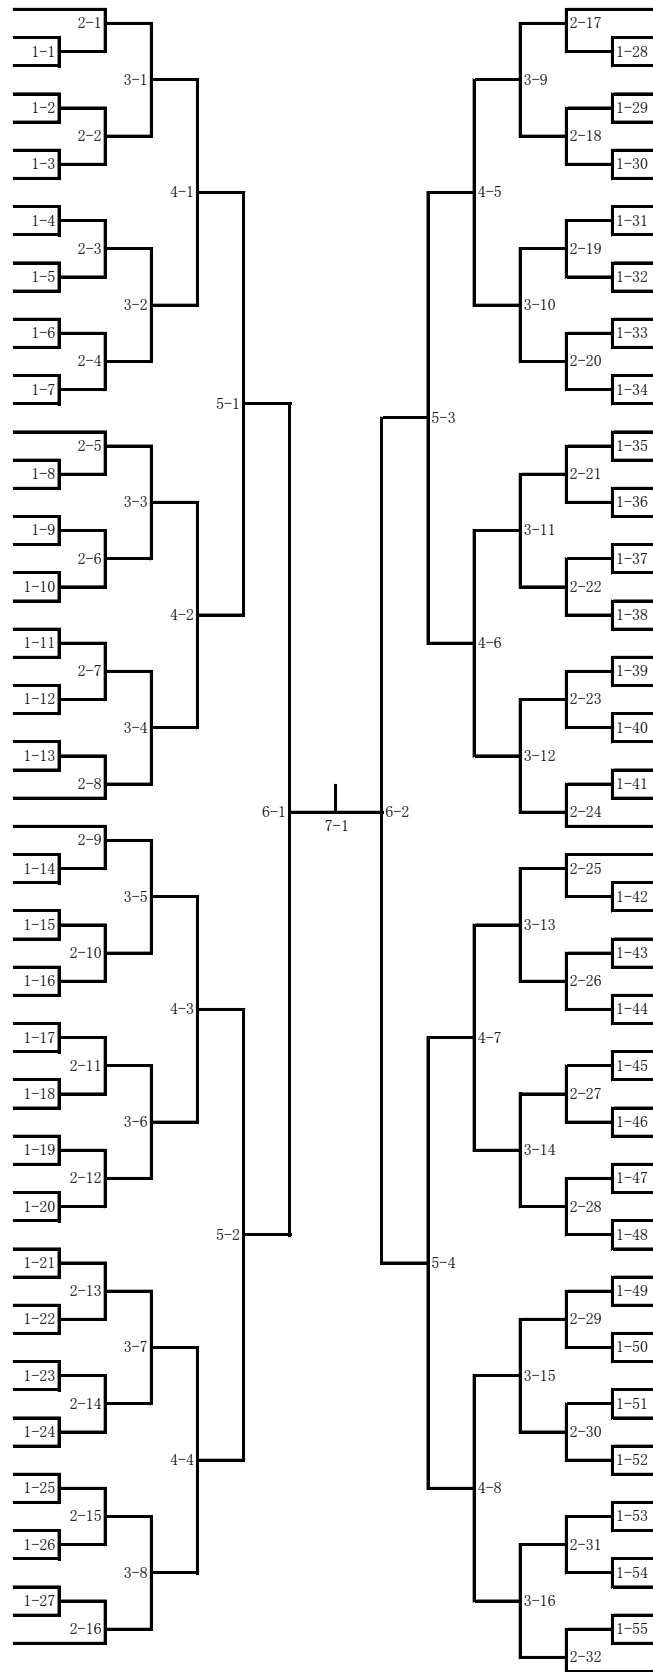

第36回 名古屋市中学生卓球選手権大会

令和4年6月4日(土)

主催:名古屋市卓球協会

会場:名東スポーツセンター

男子シングルス(1)

- 1 奥村 太晟 (神丘中)
- 2 森 琉誓 (黄金中)
- 3 宮嶋 幸亮 (東港中)
- 4 安藤 理久磨 (宮中)
- 5 丹羽 章浩 (守山東中)
- 6 青木 大空 (滝ノ水中)
- 7 藤井 陽翔 (大江中)
- 8 大島 碧 (名古屋中)
- 9 高橋 弘盟 (大高中)
- 10 寺尾 和貴 (豊正中)
- 11 小塚 竜伸 (一柳中)
- 12 米住 凜斗 (扇台中)
- 13 早川 風雅 (御幸山中)
- 14 今井 琉偉 (東海中)
- 15 辻 幹太 (萩山中)
- 16 清水 駿 (守山北中)
- 17 梶谷 颯太 (左京山中)
- 18 菊山 然央 (一柳中)
- 19 吉野 圭悟 (御幸山中)
- 20 村田 和樹 (東海中)
- 21 伊藤 汰一 (日比野中)
- 22 山口 佳汰 (うばこやまJr.)
- 23 服部 洋司 (seiwa)
- 24 田上 雄登 (東陵中)
- 25 平岡 唯河 (楠中)
- 26 山崎 遼太郎 (神丘中)
- 27 渡邊 温人 (吉根中)
- 28 近藤 擢 (鳴子台中)
- 29 柴田 幸賢 (御田中)
- 30 伊藤 月颯 (鳴子台中)
- 31 加藤 碧空 (大高中)
- 32 鈴木 遥也 (前津中)
- 33 蟹江 翔太 (守山東中)
- 34 吉松 空晃 (黄金中)
- 35 上原 泰雅 (萩山中)
- 36 長谷川 数真 (御幸山中)
- 37 草間 敬介 (楠中)
- 38 佐伯 優太 (津賀田中)
- 39 藤野 孝祐 (東港中)
- 40 稲田 悠利 (扇台中)
- 41 関 礼司 (一柳中)
- 42 坂本 湊 (守山北中)
- 43 砂山 隼 (大江中)
- 44 戸上 奏 (神丘中)
- 45 浅井 晴紅 (守山東中)
- 46 杉野 早風 (名古屋中)
- 47 刑部 桜太郎 (御幸山中)
- 48 三原 匡裕 (東海中)
- 49 高橋 玄之助 (萩山中)
- 50 玉置 雅人 (大江中)
- 51 松井 悠真 (豊正中)
- 52 原野 光君 (宮中)
- 53 清水 遥登 (御田中)
- 54 高見 悠太 (南山中)
- 55 徐 麟翔 (神丘中)
- 56 佐々 太智 (平田中)
- 57 山田 壮悟 (滝ノ水中)
- 58 杉山 大斗 (大高中)
- 59 森 喜隆 (守山中)