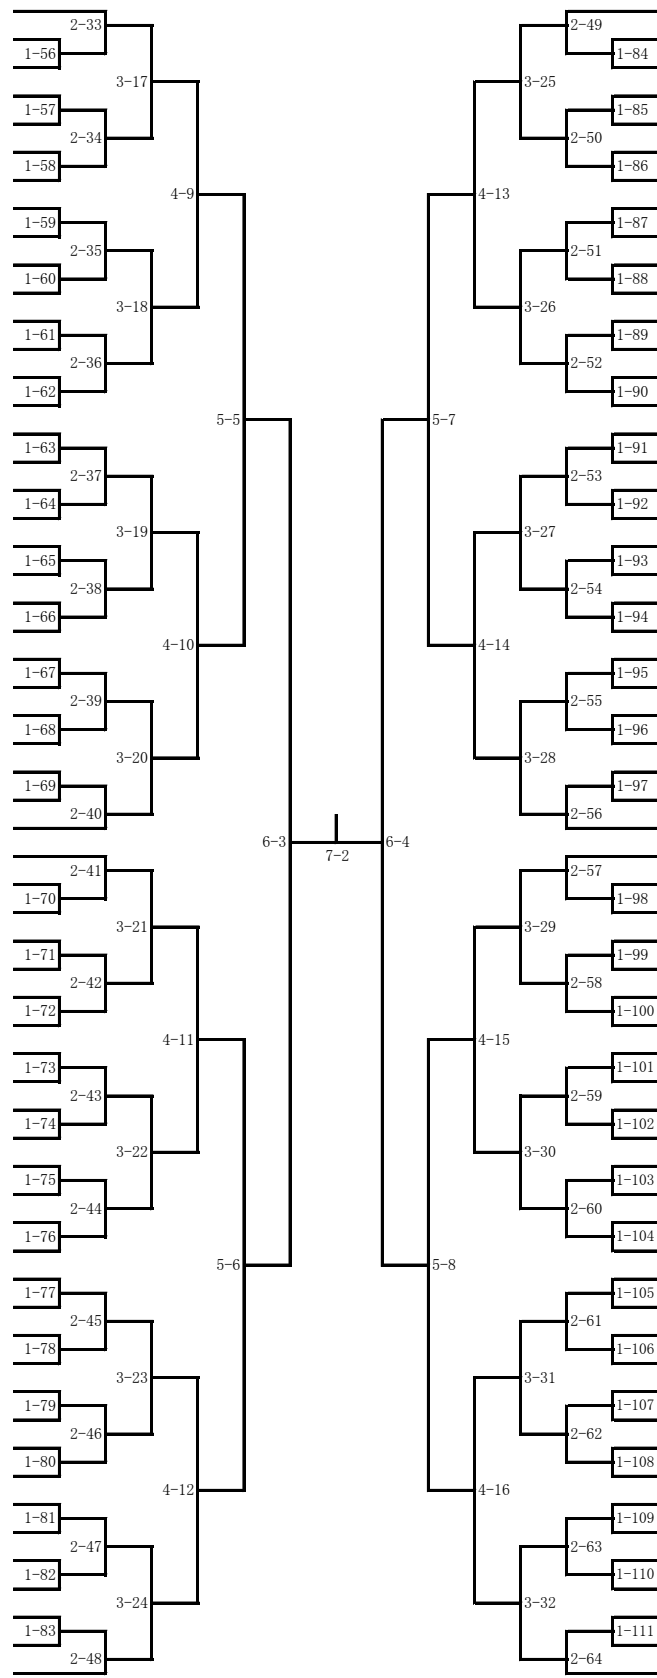

第36回 名古屋市中学生卓球選手権大会

令和4年6月4日(土)
主催:名古屋市卓球協会
会場:名東スポーツセンター

男子シングルス(2)

- 120 本田 楓真 (フレンドシップ)
- 121 熊倉 聖 (大江中)
- 122 下田 雄太 (守山東中)
- 123 柴山 睦人 (津賀田中)
- 124 馬場 琥太郎 (神丘中)
- 125 植松 瑚太郎 (黄金中)
- 126 上田 蒼真 (守山北中)
- 127 佐藤 颯真 (一柳中)
- 128 小川 晶人 (豊正中)
- 129 小瀬良 透空 (東港中)
- 130 松崎 由太 (大高中)
- 131 モスダイアモンド (御幸山中)
- 132 奥村 洋佑 (名古屋中)
- 133 小出 隼大 (楠中)
- 134 尾崎 大介 (KNUCKLE)
- 135 小笠原 主真 (扇台中)
- 136 坂本 眞路 (大江中)
- 137 岩原 凜弥 (東陵中)
- 138 佐藤 竜也 (御幸山中)
- 139 吉田 海 (宮中)
- 140 菅井 敦月 (守山東中)
- 141 松岡 凌久 (神丘中)
- 142 水野 乃亜 (御田中)
- 143 安田 証 (鳴子台中)
- 144 藪田 鉄生 (山田東中)
- 145 石原 嘉騎 (日比野中)
- 146 堀部 宏太 (一柳中)
- 147 谷山 友都 (東海中)
- 148 金津 我凰 (滝ノ水中)
- 149 岡野 恵悟 (萩山中)
- 150 奥村 祐介 (宮中)
- 151 日比野 泰 (名古屋中)
- 152 坪井 瞭英 (御田中)
- 153 大保 峻冴 (御幸山中)
- 154 内藤 大貴 (一柳中)
- 155 谷口 一貴 (前津中)
- 156 三輪 亮介 (東海中)
- 157 平田 悠真 (守山東中)
- 158 小倉 千尋 (豊正中)
- 159 細江 康太 (大江中)
- 160 吉田 大翼 (南山中)
- 161 伊藤 煌基 (扇台中)
- 162 横山 佳生 (大高中)
- 163 山崎 泰芽 (萩山中)
- 164 久保 慶人 (神丘中)
- 165 加藤 健太郎 (平田中)
- 166 野口 優太 (御幸山中)
- 167 河下 怜楽 (大江中)
- 168 久野 聡大 (鳴子台中)
- 169 丹羽 遥人 (豊正中)
- 170 瀬戸口 宗万 (東港中)
- 171 大西 陽人 (神丘中)
- 172 山田 湊人 (志賀中)
- 173 長尾 誠一郎 (左京山中)
- 174 鮫島 悠志 (滝ノ水中)
- 175 青木 海陸 (御幸山中)
- 176 杉山 晶都 (守山中)
- 177 伊藤 蹴斗 (大高中)
- 178 小杉 優斗 (萩山中)
- 179 清原 暖生 (有松EC)

- 徳永 圭吾 (KNUCKLE) 180
- 酒井 駿平 (一柳中) 181
- 井上 雅喜 (豊正中) 182
- 神農 楓翔 (御田中) 183
- 山崎 悠人 (志賀中) 184
- 田中 大稀 (大江中) 185
- 高橋 佑征 (守山東中) 186
- 樗木 大悟 (萩山中) 187
- 川合 啓太 (神丘中) 188
- 樋口 琉生 (前津中) 189
- 大橋 陸 (大高中) 190
- 大山 伊央 (扇台中) 191
- 木村 修斗 (楠中) 192
- 平林 寿人 (山田東中) 193
- 鈴木 聖太 (萩山中) 194
- 青木 太郎 (東海中) 195
- 樋口 海安 (鳴子台中) 196
- 高木 遥陽 (守山北中) 197
- ミツダ ケンジ (守山中) 198
- 勝谷 啓史 (萩山中) 199
- 浅野 航希 (東港中) 200
- 佐知 駿 (守山東中) 201
- 高木 奏矢 (日比野中) 202
- 澤田 優 (大高中) 203
- 滝川 奏太 (一柳中) 204
- 兵藤 優汰 (御幸山中) 205
- 浅野 由樹也 (滝ノ水中) 206
- 下山田 快 (大江中) 207
- 中嶋 陽向 (宮中) 208
- 鈴木 哲平 (神丘中) 209
- 加藤 夢人 (守山北中) 210
- 高橋 圭人 (南山中) 211
- 溝口 真矢 (黄金中) 212
- 池ヶ谷 一輝 (萩山中) 213
- 浅野 有柁 (吉根中) 214
- 上村 響輝 (御田中) 215
- 丹羽 勇斗 (津賀田中) 216
- 鈴木 蒼矢 (東港中) 217
- 早野 寿都 (東陵中) 218
- 豊田 翼 (守山東中) 219
- 太田 健心 (御幸山中) 220
- 杉原 寛季 (神丘中) 221
- 盛田 征海 (大高中) 222
- 酒井 柊人 (楠中) 223
- 永田 結大 (名古屋中) 224
- 近藤 佑哉 (守山中) 225
- 家村 淳太 (一柳中) 226
- 幸田 陽向 (宮中) 227
- 岩原 大和 (豊正中) 228
- 高原 侑希 (萩山中) 229
- 生田 成史 (東海中) 230
- 北洞 光 (大江中) 231
- 横井 雅輝 (鳴子台中) 232
- 山下 大翔 (日比野中) 233
- 下地 琉空斗 (滝ノ水中) 234
- 漸 (うばこやまJr.) 235
- 上原 光晴 (御幸山中) 236
- 花守 祐紀 (神丘中) 237
- 青木 隆一郎 (扇台中) 238
- 山本 崇真 (サードブレイス) 239