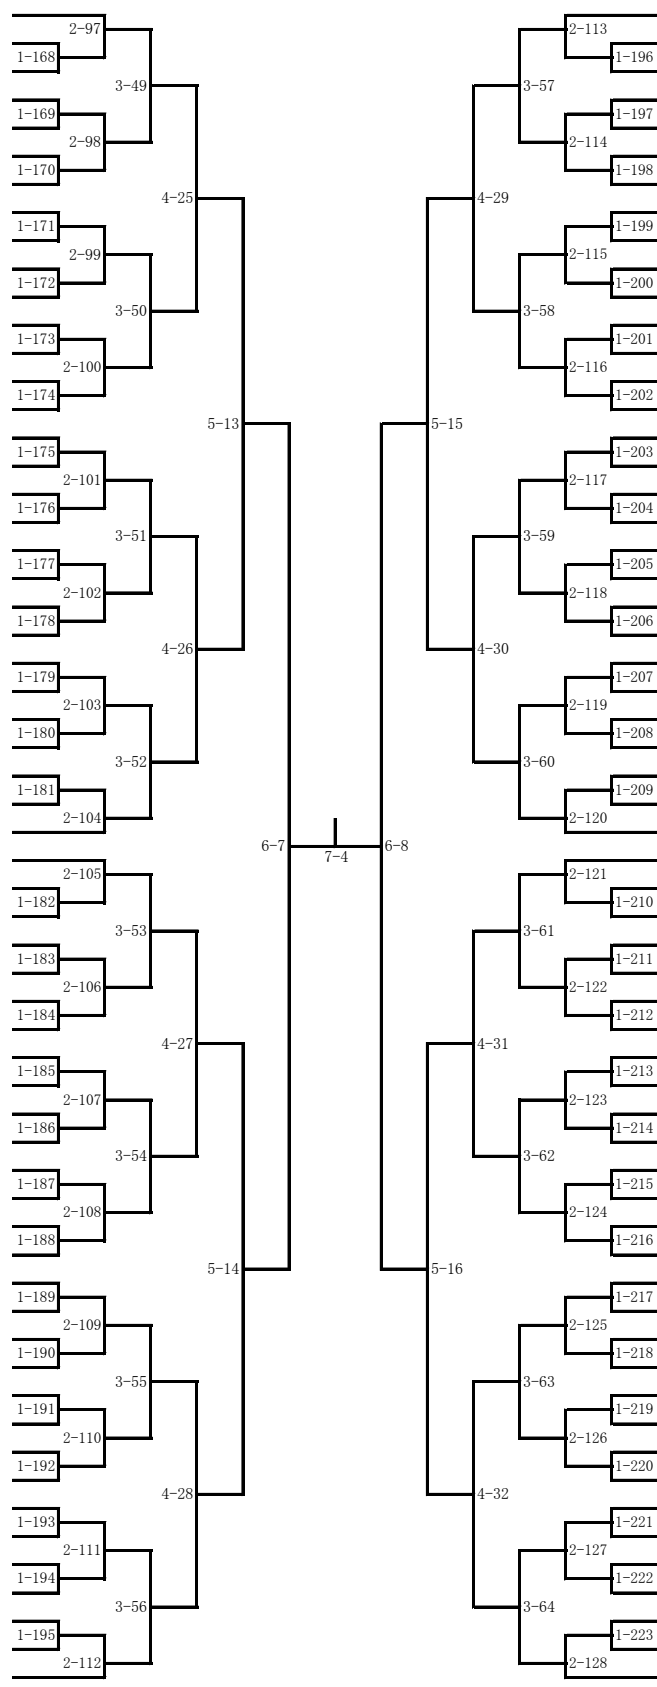

第36回 名古屋市中学生卓球選手権大会

令和4年6月4日(土)
主催:名古屋市卓球協会
会場:名東スポーツセンター

男子シングルス(4)

- 360 上原 悠輔 (神丘中)
- 361 鈴木 晴也 (菽山中)
- 362 林 尚叡 (東海中)
- 363 中野 蒼太 (平田中)
- 364 足立 駿仁 (扇台中)
- 365 永井 煌志 (守山東中)
- 366 五十嵐 大河 (大江中)
- 367 大森 健慎 (東港中)
- 368 田中 海風 (滝ノ水中)
- 369 興梠 耀正 (一柳中)
- 370 野末 宗輝 (御幸山中)
- 371 櫻田 貴利人 (大高中)
- 372 山田 侑之介 (鳴子台中)
- 373 杉本 稜空 (守山中)
- 374 川野 義之 (御山中)
- 375 鬼頭 道祥 (宮中)
- 376 毛利 公太郎 (御幸山中)
- 377 山下 佳祐 (津賀田中)
- 378 澤本 遼成 (東陵中)
- 379 若松 侑生 (日比野中)
- 380 岩田 悠希 (楠中)
- 381 原 峻太 (大高中)
- 382 西川 蒼空 (守山北中)
- 383 松岡 大智 (Ahsh.TTC)
- 384 盛田 魁人 (豊正中)
- 385 小林 瞭太 (南山中)
- 386 白松 由規 (菽山中)
- 387 浅井 聡 (名古屋中)
- 388 大西 佑弦 (神丘中)
- 389 瀬川 真史 (うばこやまJr.)
- 390 増田 洸也 (黄金中)
- 391 近藤 悠伊 (菽山中)
- 392 細井 勇人 (御幸山中)
- 393 相原 歩夢 (前津中)
- 394 橋本 泰知 (豊正中)
- 395 松岡 琉新 (守山北中)
- 396 松本 涼雅 (大高中)
- 397 檜山 颯太 (守山東中)
- 398 八木 駿 (御幸山中)
- 399 景山 裕貴 (東海中)
- 400 寺崎 叡桐 (東港中)
- 401 安藤 聖志 (楠中)
- 402 松井 世那 (一柳中)
- 403 水野 冨亮 (大江中)
- 404 野田 海斗 (菽山中)
- 405 上垣外 正樹 (鳴子台中)
- 406 伊藤 亮 (一柳中)
- 407 篠畑 悠斗 (守山東中)
- 408 門内 健太郎 (御田中)
- 409 加藤 翔 (豊正中)
- 410 老田 康輔 (滝ノ水中)
- 411 大菅 謙伸 (大江中)
- 412 大熊 航弥 (神丘中)
- 413 岡本 啓汰 (扇台中)
- 414 渡辺 楓希 (日比野中)
- 415 眞野 響生 (名古屋中)
- 416 本田 祥梧 (御幸山中)
- 417 木谷 友哉 (宮中)
- 418 盛田 竜之介 (志賀中)
- 419 正者 幸樹 (フレンドシップ)

- 上原 遼祐 (神丘中) 420
- 藤浦 喜貴 (楠中) 421
- 富村 侑来 (守山北中) 422
- 田仲 弘尚 (一柳中) 423
- 田中 峻 (有松EC) 424
- 鬼頭 隼人 (黄金中) 425
- 佐藤 充樹 (御幸山中) 426
- 原 明大 (菽山中) 427
- 高橋 しんのすけ (守山東中) 428
- 清水 陽生 (大江中) 429
- 今村 伊吹 (御田中) 430
- 原 琉斗 (滝ノ水中) 431
- 伊藤 瑤晟 (豊正中) 432
- 王 鈞詳 (左京山中) 433
- 岡田 陽 (大高中) 434
- 成重 朱里 (吉根中) 435
- 松田 徹平 (豊正中) 436
- 川崎 諒也 (神丘中) 437
- 畑野 遼太郎 (御幸山中) 438
- 吉田 蓮音 (一柳中) 439
- 渡辺 煌太 (菽山中) 440
- 中森 俊之介 (志賀中) 441
- 兼山 航輝 (東海中) 442
- 萩原 悠生 (津賀田中) 443
- 中島 魁杜 (扇台中) 444
- 上田 空我 (大江中) 445
- 稻鍋 吏恩 (守山東中) 446
- 高橋 佳希 (東港中) 447
- 志尾 英斗 (日比野中) 448
- 馬場 航 (サードプレイス) 449
- 石野 雄也 (名古屋中) 450
- 奥村 洸紀 (一柳中) 451
- 岸 秀喜 (神丘中) 452
- 香田 大地 (山田東中) 453
- 齋藤 祐作 (扇台中) 454
- 豊嶋 陽貴 (大高中) 455
- 内ヶ島 慶一 (南山中) 456
- 花井 章太郎 (東陵中) 457
- 後藤 由羽 (楠中) 458
- 三輪 和史 (東海中) 459
- 匹田 高彰 (東港中) 460
- 服部 倫太郎 (守山東中) 461
- 山田 蒼大 (御田中) 462
- 荒木 涼我 (御幸山中) 463
- 宮治 真叶 (守山中) 464
- 加藤 凜太郎 (宮中) 465
- 直野 泰士 (黄金中) 466
- 近藤 匠 (豊正中) 467
- 川口 雄正 (東海中) 468
- 二通 蒼介 (滝ノ水中) 469
- 木幡 柚斗 (平田中) 470
- 加藤 敦志 (守山北中) 471
- 福田 遥 (鳴子台中) 472
- 西尾 知章 (大高中) 473
- 花野 希来 (菽山中) 474
- 井上 大雅 (前津中) 475
- 具足 瑠依 (御幸山中) 476
- 笠木 優斗 (神丘中) 477
- 加藤 准偉 (大江中) 478
- 横井 暖大 (KNUCKLE) 479