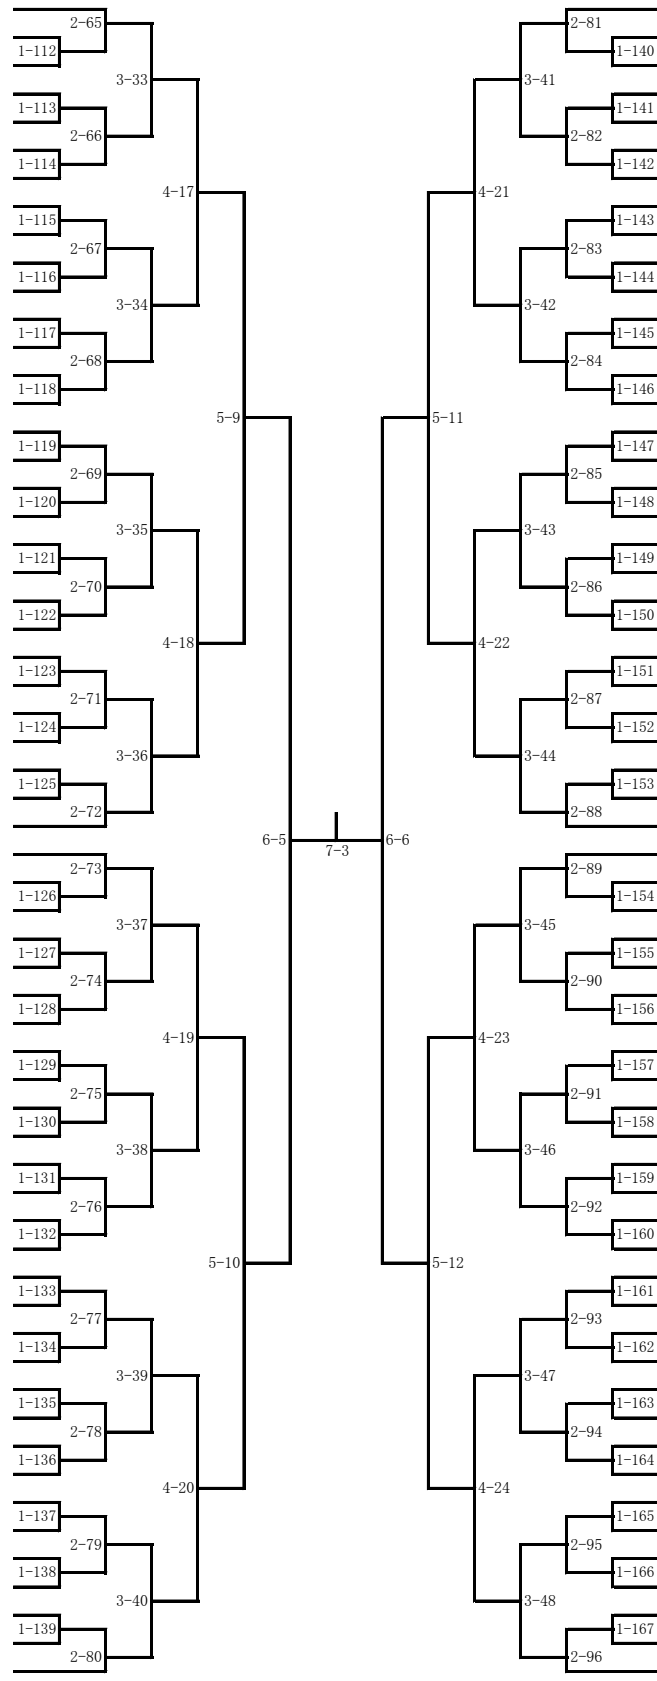

第36回 名古屋市中学生卓球選手権大会

令和4年6月4日(土)

主催:名古屋市卓球協会

会場:名東スポーツセンター

男子シングルス(3)

- 240 城者 大翔 (神丘中)
- 241 飛矢 奏宇 (山田東中)
- 242 佐野 陽人 (扇台中)
- 243 梅村 健十 (御田中)
- 244 児玉 優太 (楠中)
- 245 安井 友悟 (一柳中)
- 246 小西 雄大 (大江中)
- 247 藤原 陽 (守山東中)
- 248 伊藤 謙生 (東海中)
- 249 長江 羽琉 (守山北中)
- 250 山本 光将 (豊正中)
- 251 小野崎 成 (大高中)
- 252 松野 凌大 (御幸山中)
- 253 奥村 祐樹 (前津中)
- 254 本多 倫成 (萩山中)
- 255 牛造 悠翔 (鳴子台中)
- 256 野末 茂宏 (御幸山中)
- 257 梶田 幸一郎 (神丘中)
- 258 永田 能暉 (東港中)
- 259 寄高 健寛 (吉根中)
- 260 小栗 望緒 (黄金中)
- 261 寺西 桔兵 (一柳中)
- 262 仙波 史穂 (大高中)
- 263 中瀬 篤洋 (COSMIC)
- 264 中島 悠輝 (萩山中)
- 265 荒木 智敬 (東海中)
- 266 江藤 快斗 (守山東中)
- 267 吉岡 俊祐 (滝ノ水中)
- 268 中野 太可登 (守山中)
- 269 長井 海 (宮中)
- 270 原田 孝政 (守山中)
- 271 秦 和輝 (御幸山中)
- 272 古澤 僚樹 (神丘中)
- 273 一色 奏澄 (守山東中)
- 274 三好 滯太郎 (東港中)
- 275 竹下 颯真 (萩山中)
- 276 袴田 篤志 (宮中)
- 277 山本 優輝 (名古屋中)
- 278 伊藤 羽琉 (大江中)
- 279 川野 志月 (南山中)
- 280 植田 照章 (扇台中)
- 281 大原 龍之介 (大高中)
- 282 日比 瑛人 (鳴子台中)
- 283 川崎 煌大 (守山北中)
- 284 佐藤 蒼夏 (御田中)
- 285 谷 純成 (左京山中)
- 286 中島 叶人 (豊正中)
- 287 鈴木 巧志 (大江中)
- 288 小出 芳紀 (平田中)
- 289 高野 威風 (神丘中)
- 290 近藤 強志 (東陵中)
- 291 木下 空 (萩山中)
- 292 長縄 葵人 (志賀中)
- 293 上山 凱冬 (一柳中)
- 294 古賀 圭 (日比野中)
- 295 元吉 智裕 (滝ノ水中)
- 296 大高 由靖 (東海中)
- 297 山田 拓歩 (御幸山中)
- 298 米川 明希 (津賀田中)
- 299 深井 康輝 (フレンドシップ)