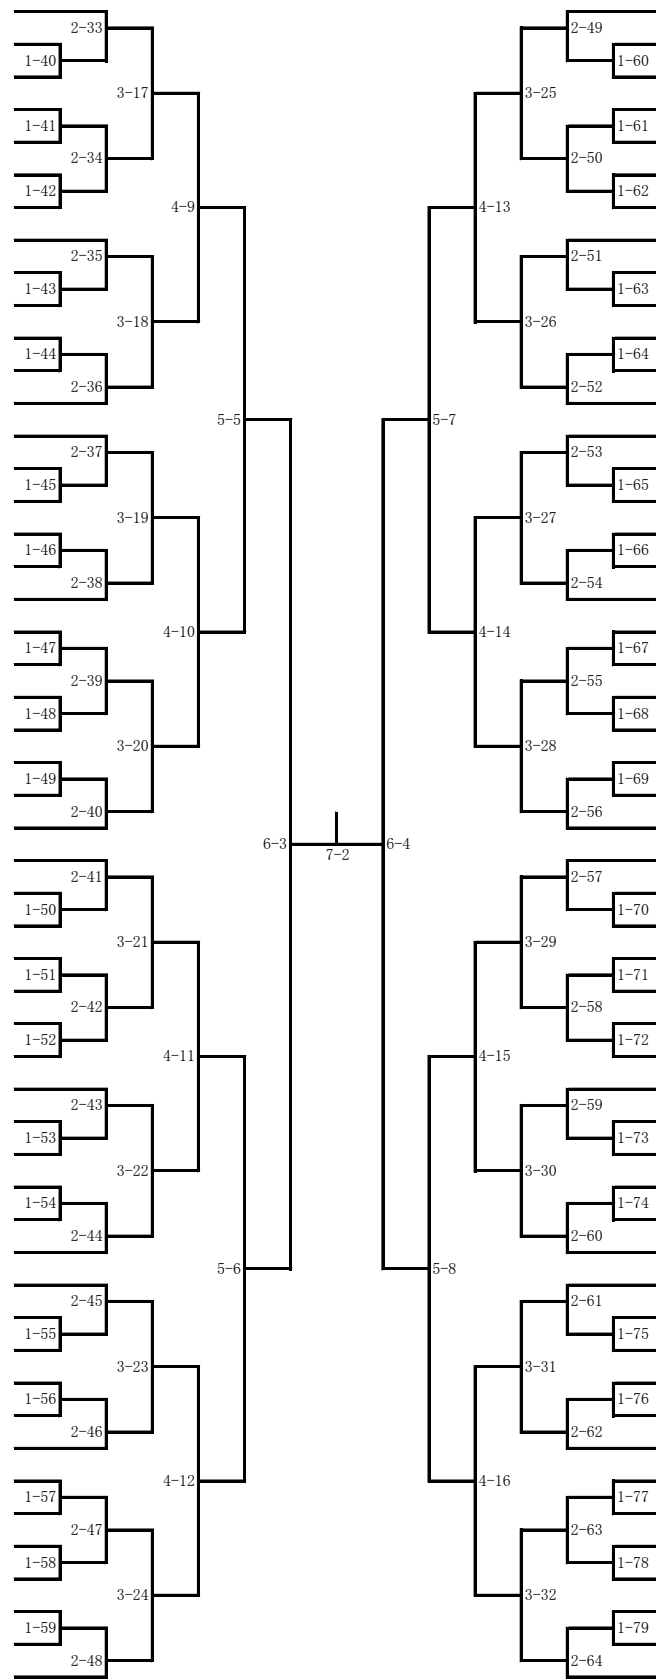

第36回 名古屋市中学生卓球選手権大会

令和4年6月11日(土)

主催:名古屋市卓球協会

会場:名東スポーツセンター

女子シングルス(2)

- 104 倉田 結菜美 (御幸山中)
- 105 橋本 彩希 (一柳中)
- 106 安藤 玲奈 (愛知淑徳中)
- 107 山田 綾音 (滝ノ水中)
- 108 篠田 來珀 (津賀田中)
- 109 鬼頭 佑奈 (日比野中)
- 110 中島 侑良 (豊正中)
- 111 水野 遥香 (北中)
- 112 高橋 美海 (一柳中)
- 113 渡邊 妃菜 (前津中)
- 114 森 千紘 (平田中)
- 115 玉田 真都 (豊正中)
- 116 山田 綾音 (うばこやまJr.)
- 117 松原 李苑 (吉根中)
- 118 川村 真央 (豊正中)
- 119 永谷 玲菜 (守山中)
- 120 安藤 雛子 (愛知淑徳中)
- 121 新谷 いろは (山田東中)
- 122 岡部 陽香 (一柳中)
- 123 松井 すみれ (大高中)
- 124 高木 優月 (愛知淑徳中)
- 125 鈴木 愛菜 (滝ノ水中)
- 126 白濱 寧々 (平田中)
- 127 押田 菜那 (一柳中)
- 128 田中 希有 (黄金中)
- 129 早矢仕 和彩 (日比野中)
- 130 岩田 花菜 (COSMIC)
- 131 太田 明来 (御幸山中)
- 132 山田 咲和 (一柳中)
- 133 住田 奈佑 (愛知淑徳中)
- 134 藤原 芽生 (吉根中)
- 135 辻 結衣乃 (守山中)
- 136 宮本 珠実 (椋山女学園中)
- 137 西野 小夏 (前津中)
- 138 宇野 愛良 (滝ノ水中)
- 139 木村 香鈴 (黄金中)
- 140 澤田 苺亜 (豊正中)
- 141 水野 友理香 (愛知淑徳中)
- 142 藤榮 咲良 (日比野中)
- 143 堀 友里恵 (滝ノ水中)
- 144 牧野 咲良 (吉根中)
- 145 林 凜 (愛知淑徳中)
- 146 川口 りづ夢 (一柳中)
- 147 高木 ライカ (卓伸クラブ)
- 148 石黒 千優 (豊正中)
- 149 服部 真歩 (日比野中)
- 150 林 湖十実 (愛知淑徳中)
- 151 辻 智美 (一柳中)
- 152 水野 遥夏 (左京山中)
- 153 海老名 美羽 (平田中)
- 154 伊藤 愛 (御幸山中)
- 155 阪田 和華 (うばこやまJr.)

- 長谷川 夢佳 (COSMIC) 156
- 高見 理緒 (豊正中) 157
- 村尾 真彩 (山田東中) 158
- 後藤 瑠花 (一柳中) 159
- 小西 さくら (愛知淑徳中) 160
- 福井 瑞希 (黄金中) 161
- 榊原 杏 (平田中) 162
- 尾関 莉有 (日比野中) 163
- 成田 柚葉 (御幸山中) 164
- 城間 柚稀 (滝ノ水中) 165
- 青山 緋南 (一柳中) 166
- 西野 佳織 (愛知淑徳中) 167
- 高山 紗弥 (左京山中) 168
- 吉田 柊子 (守山中) 169
- 平手 海名 (前津中) 170
- 二村 菜月 (日比野中) 171
- 鈴木 礼優 (吉根中) 172
- 河合 陽和 (一柳中) 173
- 後藤 悠里 (滝ノ水中) 174
- 青木 ひなの (津賀田中) 175
- 玉井 寿奈 (愛知淑徳中) 176
- 小栗 咲紀 (豊正中) 177
- 溝畑 由奈 (一柳中) 178
- 小澤 菜々子 (大高中) 179
- 山本 美温 (椋山女学園中) 180
- 山本 朝子 (seiwa) 181
- 加藤 咲音 (日比野中) 182
- 後藤 愛依 (愛知淑徳中) 183
- 今井 理予 (北中) 184
- 石黒 比菜 (一柳中) 185
- 吉村 みなみ (前津中) 186
- 藤田 真央 (守山中) 187
- 佐藤 美優 (東名卓球ジム) 188
- 寺尾 佳恵 (豊正中) 189
- 橋本 南美 (吉根中) 190
- 川名 滯 (平田中) 191
- 下村 愛奈 (御幸山中) 192
- 近藤 理心 (滝ノ水中) 193
- 一木 優里 (滝ノ水) 194
- 袴田 萌禾 (滝ノ水中) 195
- 金久保 咲羽 (愛知淑徳中) 196
- 石川 葵 (黄金中) 197
- 桑岡 咲葵 (一柳中) 198
- 今川 奈沙 (左京山中) 199
- 北沢 舞 (平田中) 200
- 高橋 佑奈 (愛知淑徳中) 201
- 湯浅 みのり (山田東中) 202
- 福田 彩羽 (一柳中) 203
- 水野 希星 (豊正中) 204
- 川瀬 姫奈 (日比野中) 205
- 柴田 恋來 (吉根中) 206
- 土井 颯月 (うばこやまJr.) 207