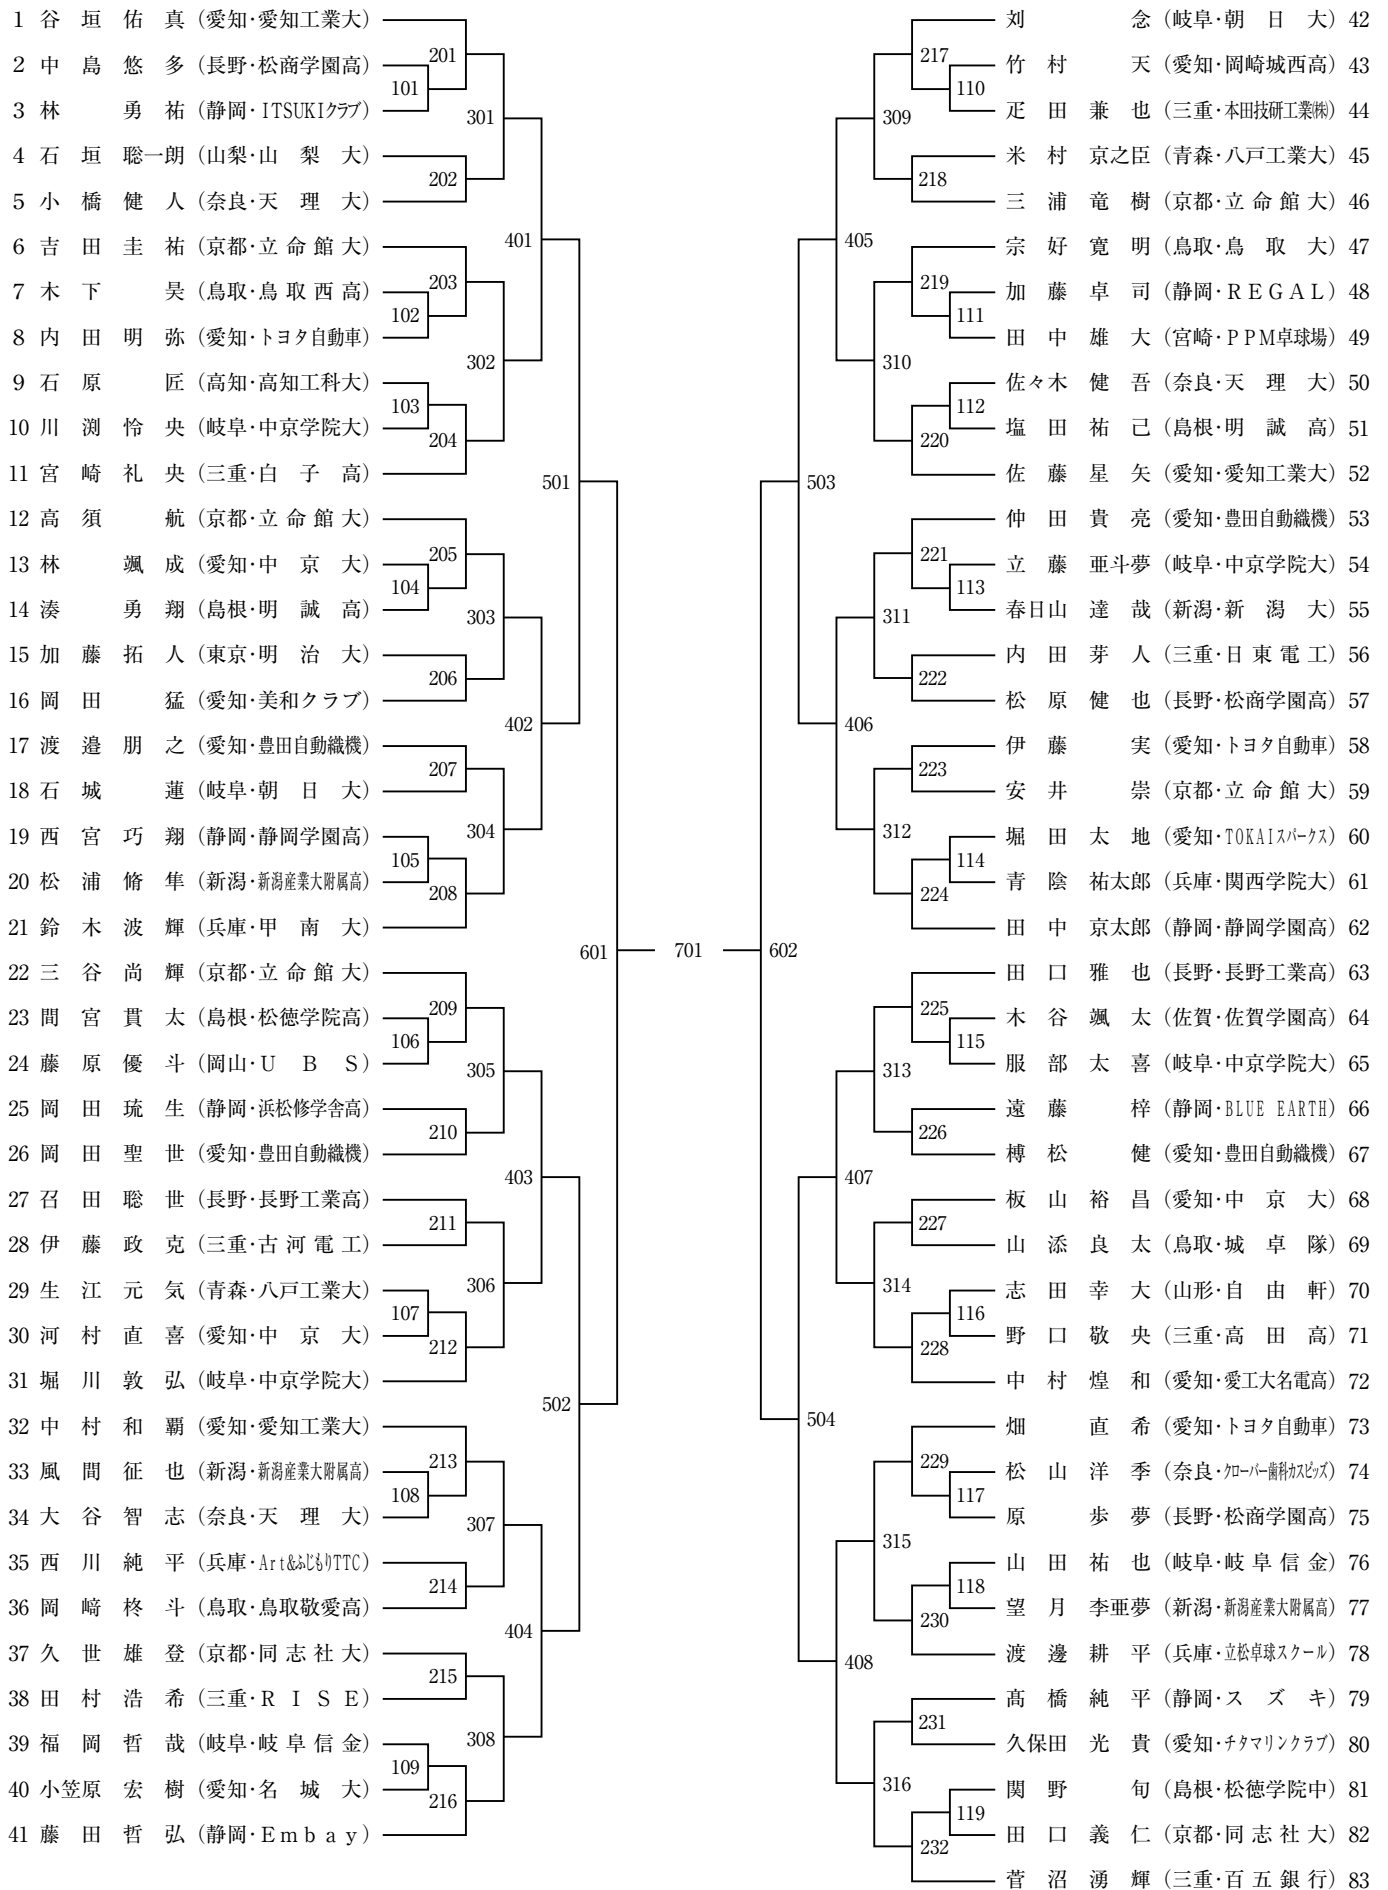

男子シングルス (MS)

(No.1)

(No. 2)

女子シングルス (WS)

(No.1)

(No. 2)

男子ダブルス (MD)

(No.1)

(No. 2)

(No. 2)

男子ジュニア (MJ)

(No.1)

(No. 2)

女子ジュニア (WJ) (No.1)

(No. 2)