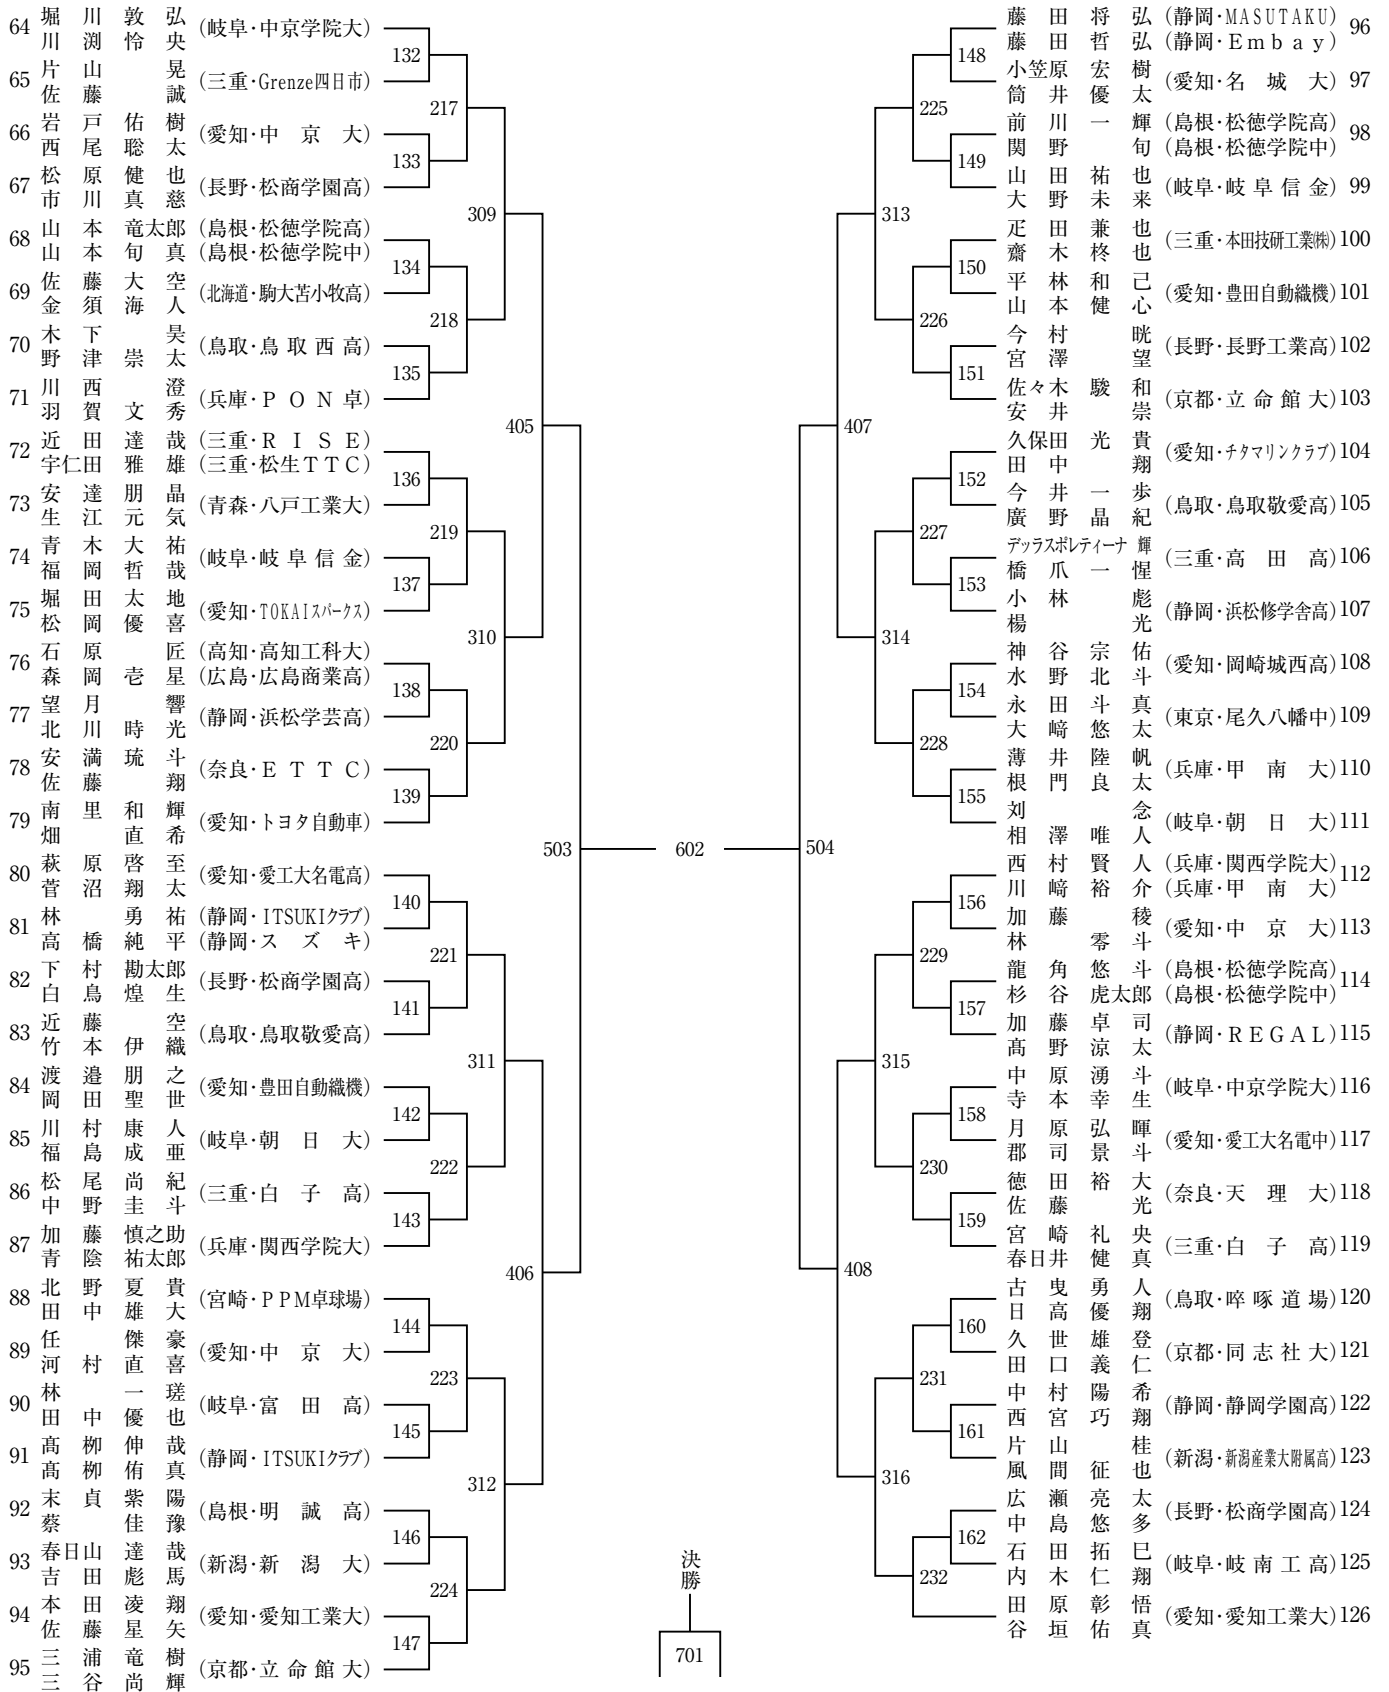

男子シングルス (MS)

(No.1)

(No. 2)

女子シングルス (WS)

(No.1)

(No. 2)

男子ダブルス (MD)

(No.1)

(No. 2)

(No. 2)

男子ジュニア (MJ)

(No.1)

(No. 2)

女子ジュニア (WJ) (No.1)

(No. 2)