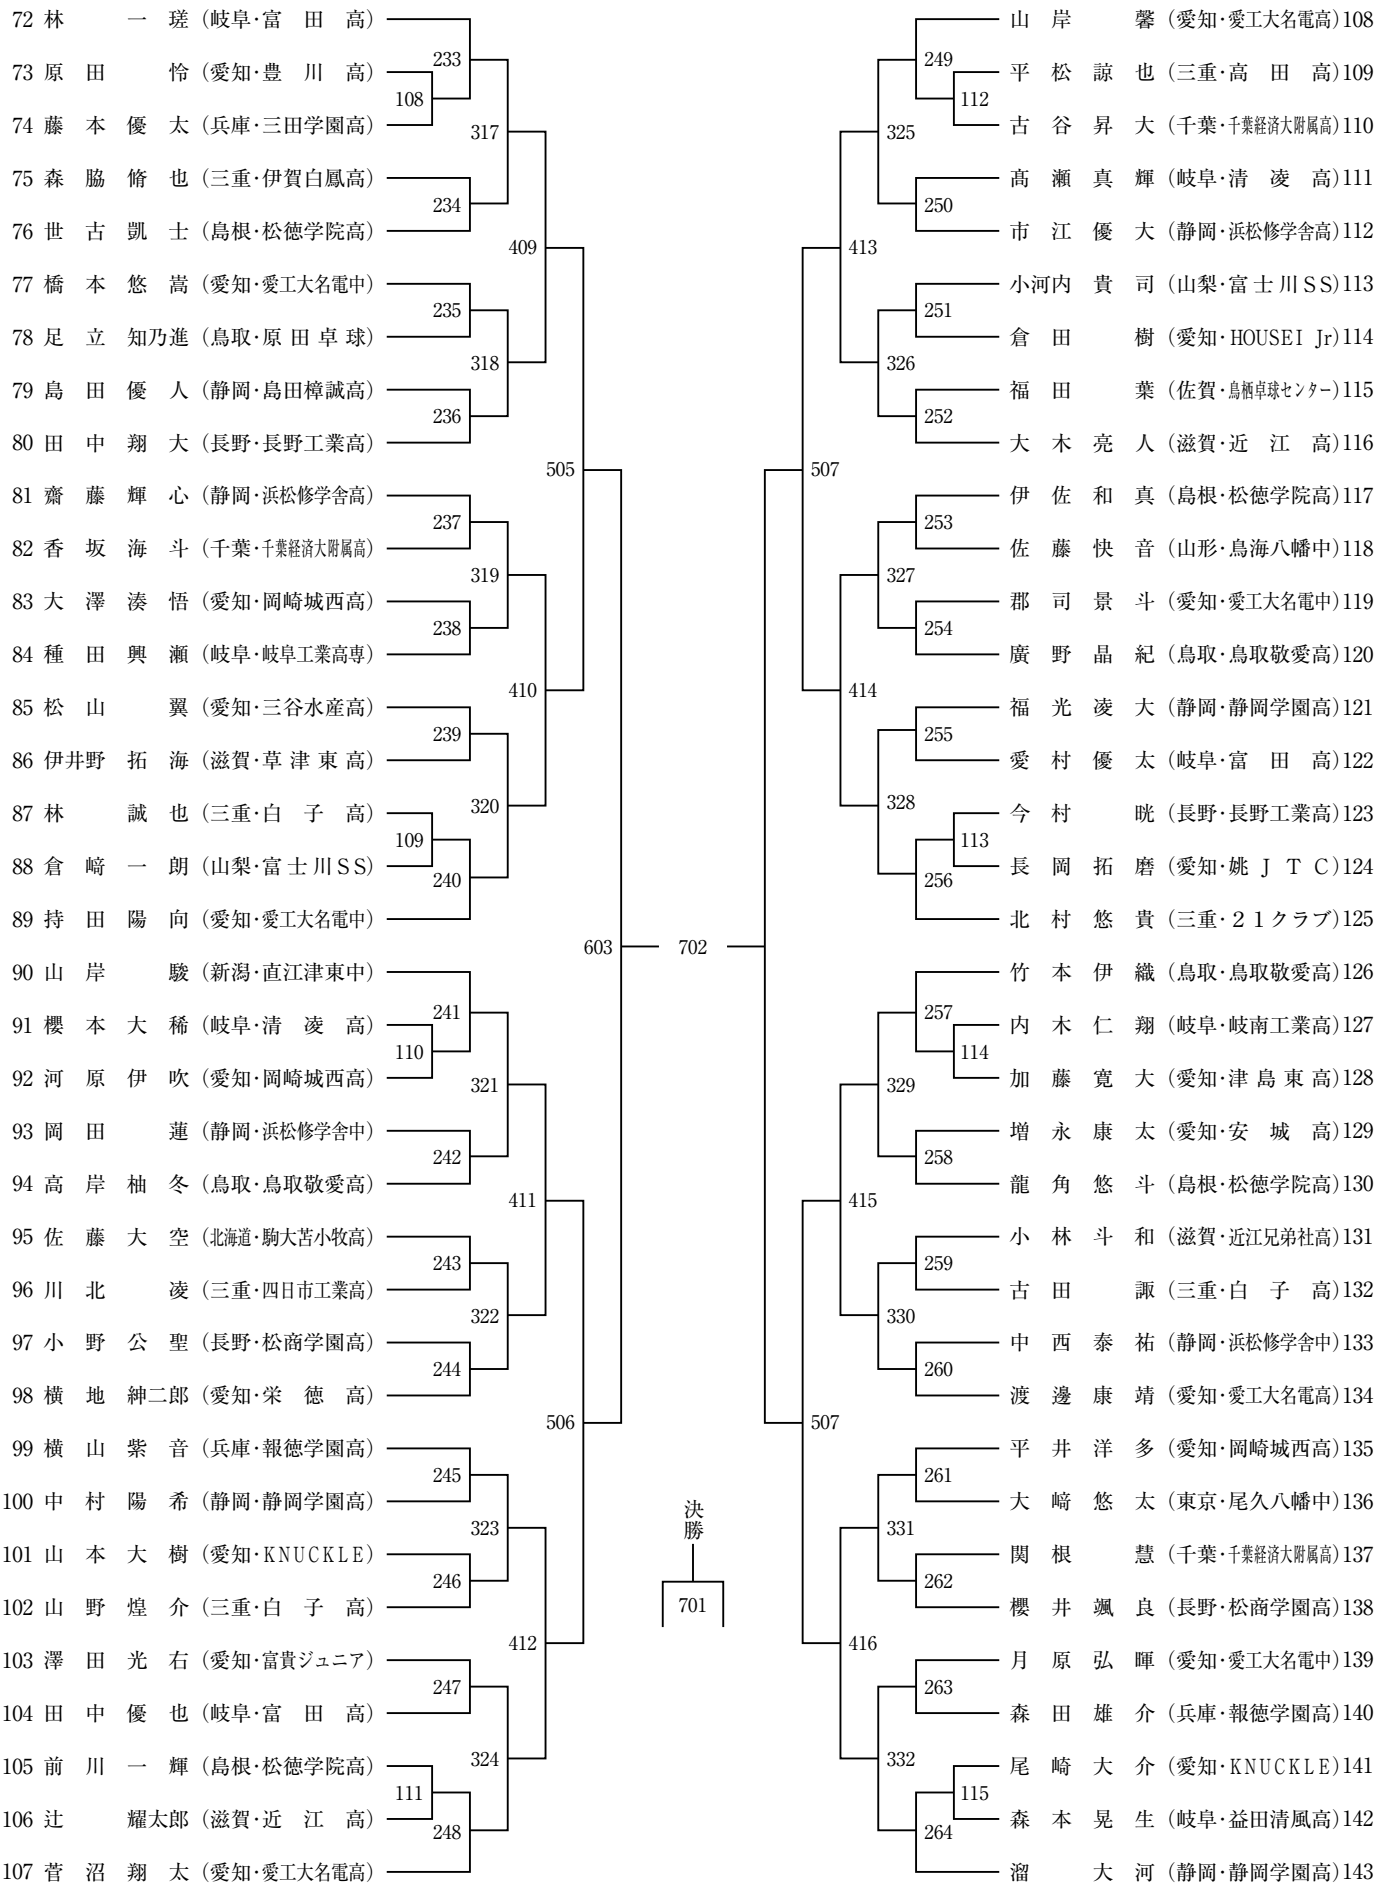

男子シングルス (MS)

(No.1)

(No. 2)

女子シングルス (WS)

(No.1)

(No. 2)

男子ダブルス (MD)

(No.1)

(No. 2)

(No. 2)

男子ジュニア (MJ)

(No.1)

(No. 2)

女子ジュニア (WJ) (No.1)

(No. 2)