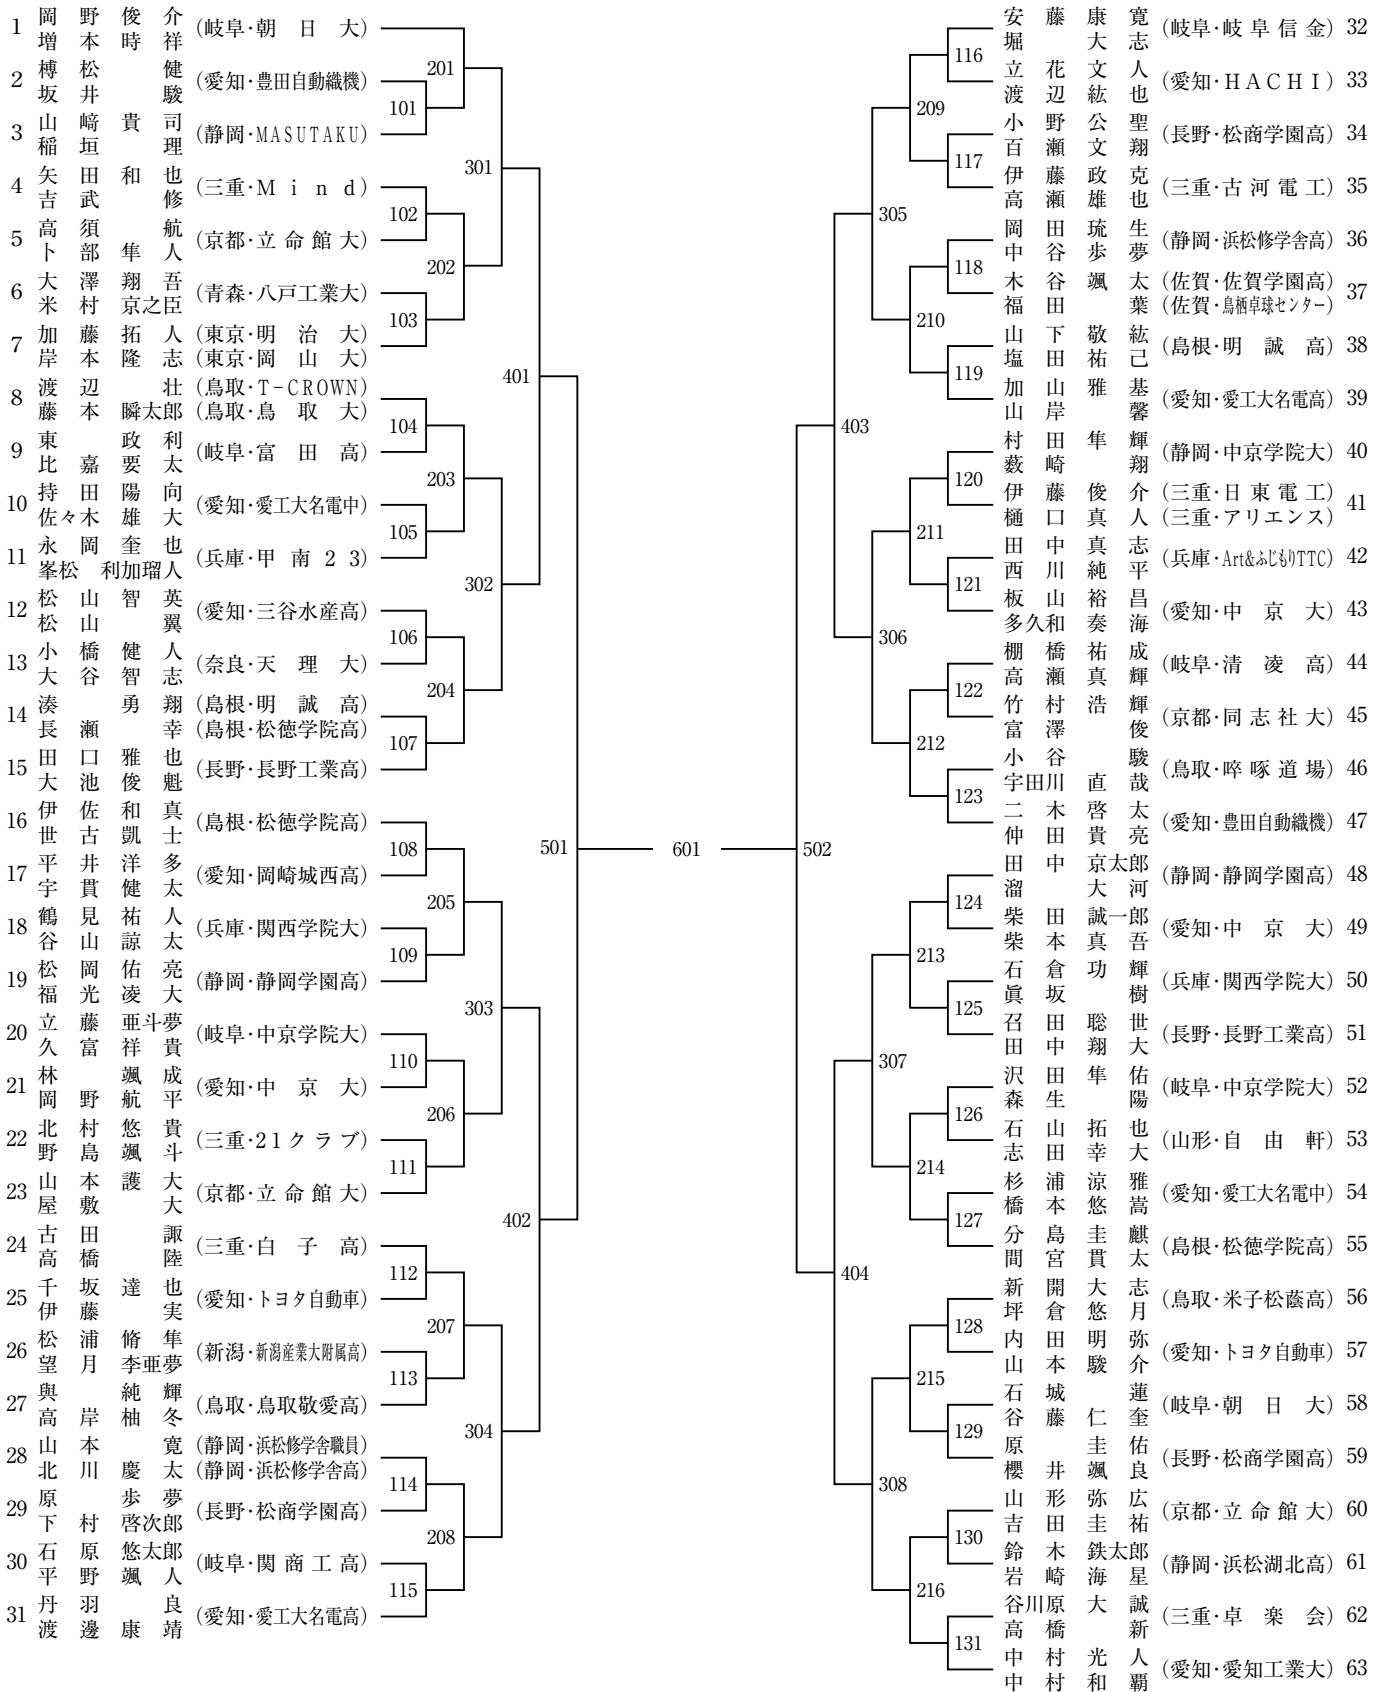

男子シングルス (MS)

(No.1)

(No. 2)

女子シングルス (WS)

(No.1)

(No. 2)

男子ダブルス (MD)

(No.1)

(No. 2)

(No. 2)

男子ジュニア (MJ)

(No.1)

(No. 2)

女子ジュニア (WJ) (No.1)

(No. 2)