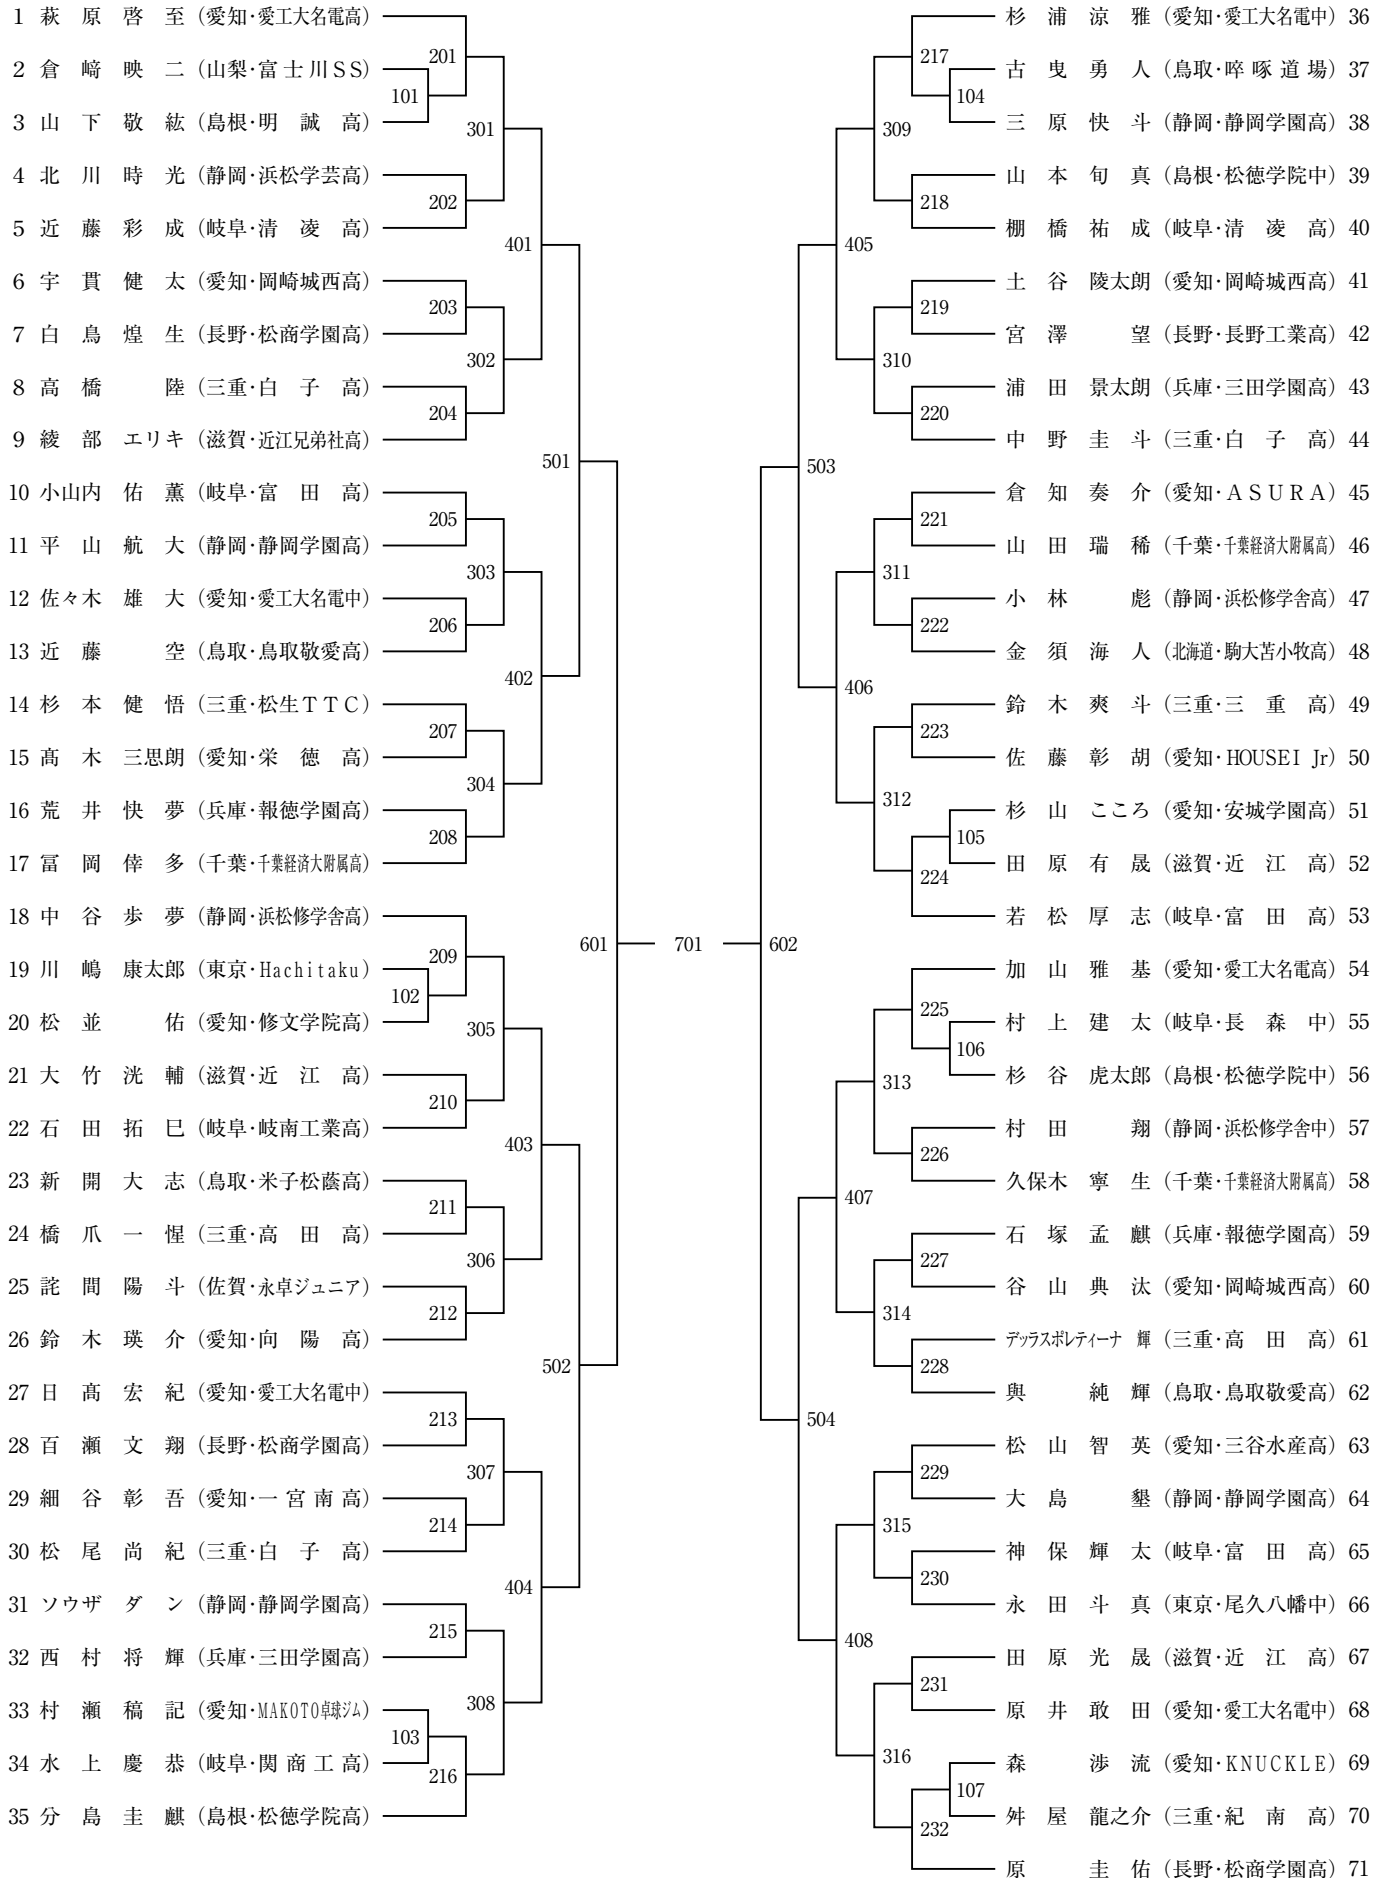

男子シングルス (MS)

(No.1)

(No. 2)

女子シングルス (WS)

(No.1)

(No. 2)

男子ダブルス (MD)

(No.1)

(No. 2)

(No. 2)

男子ジュニア (MJ)

(No.1)

(No. 2)

女子ジュニア (WJ) (No.1)

(No. 2)