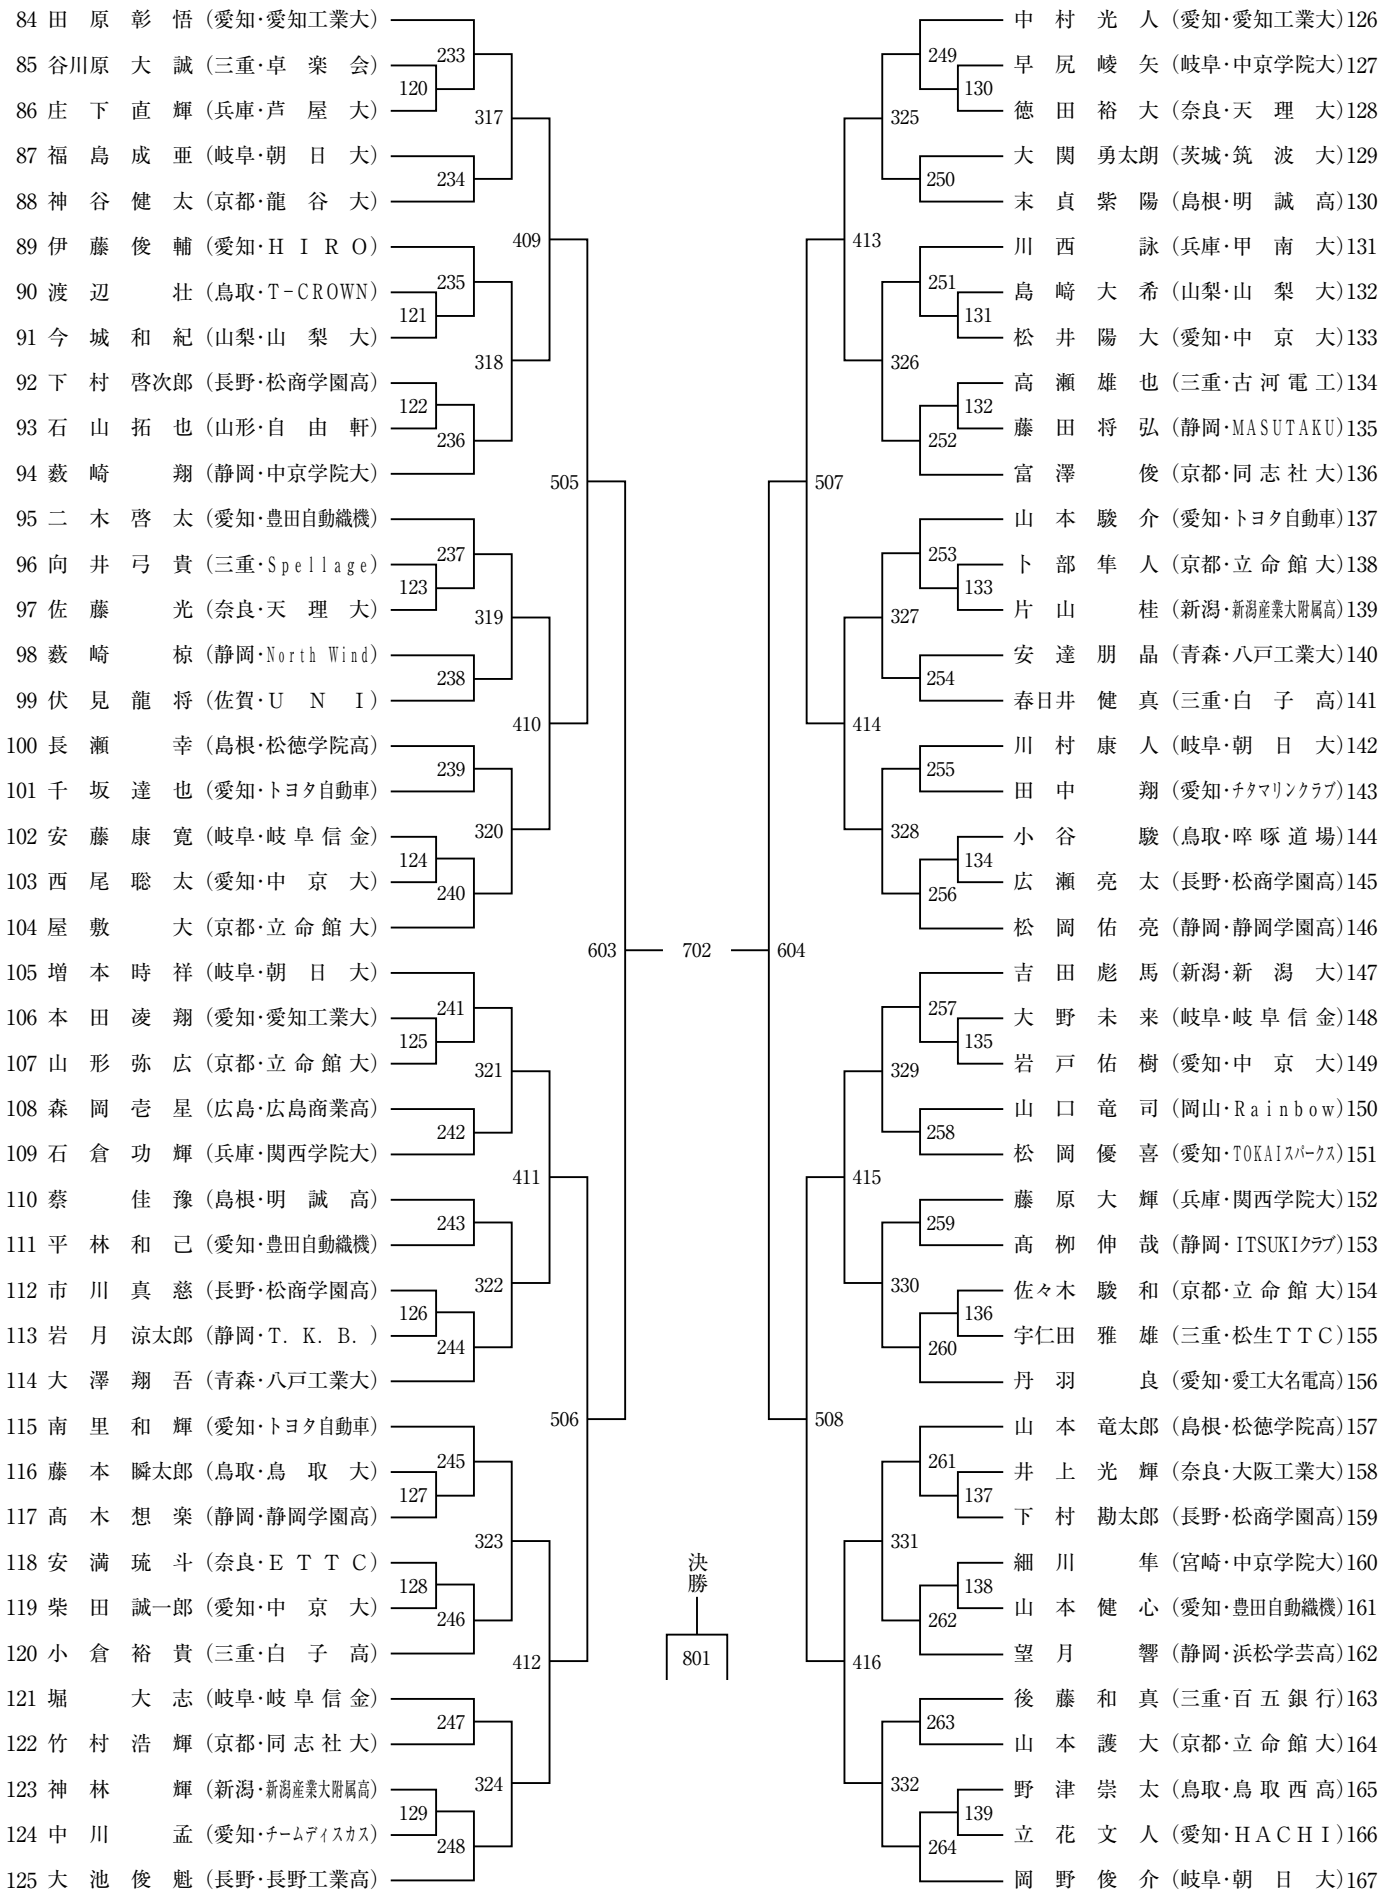

男子シングルス (MS)

(No.1)

(No. 2)

女子シングルス (WS)

(No.1)

(No. 2)

男子ダブルス (MD)

(No.1)

(No. 2)

(No. 2)

男子ジュニア (MJ)

(No.1)

(No. 2)

女子ジュニア (WJ) (No.1)

(No. 2)