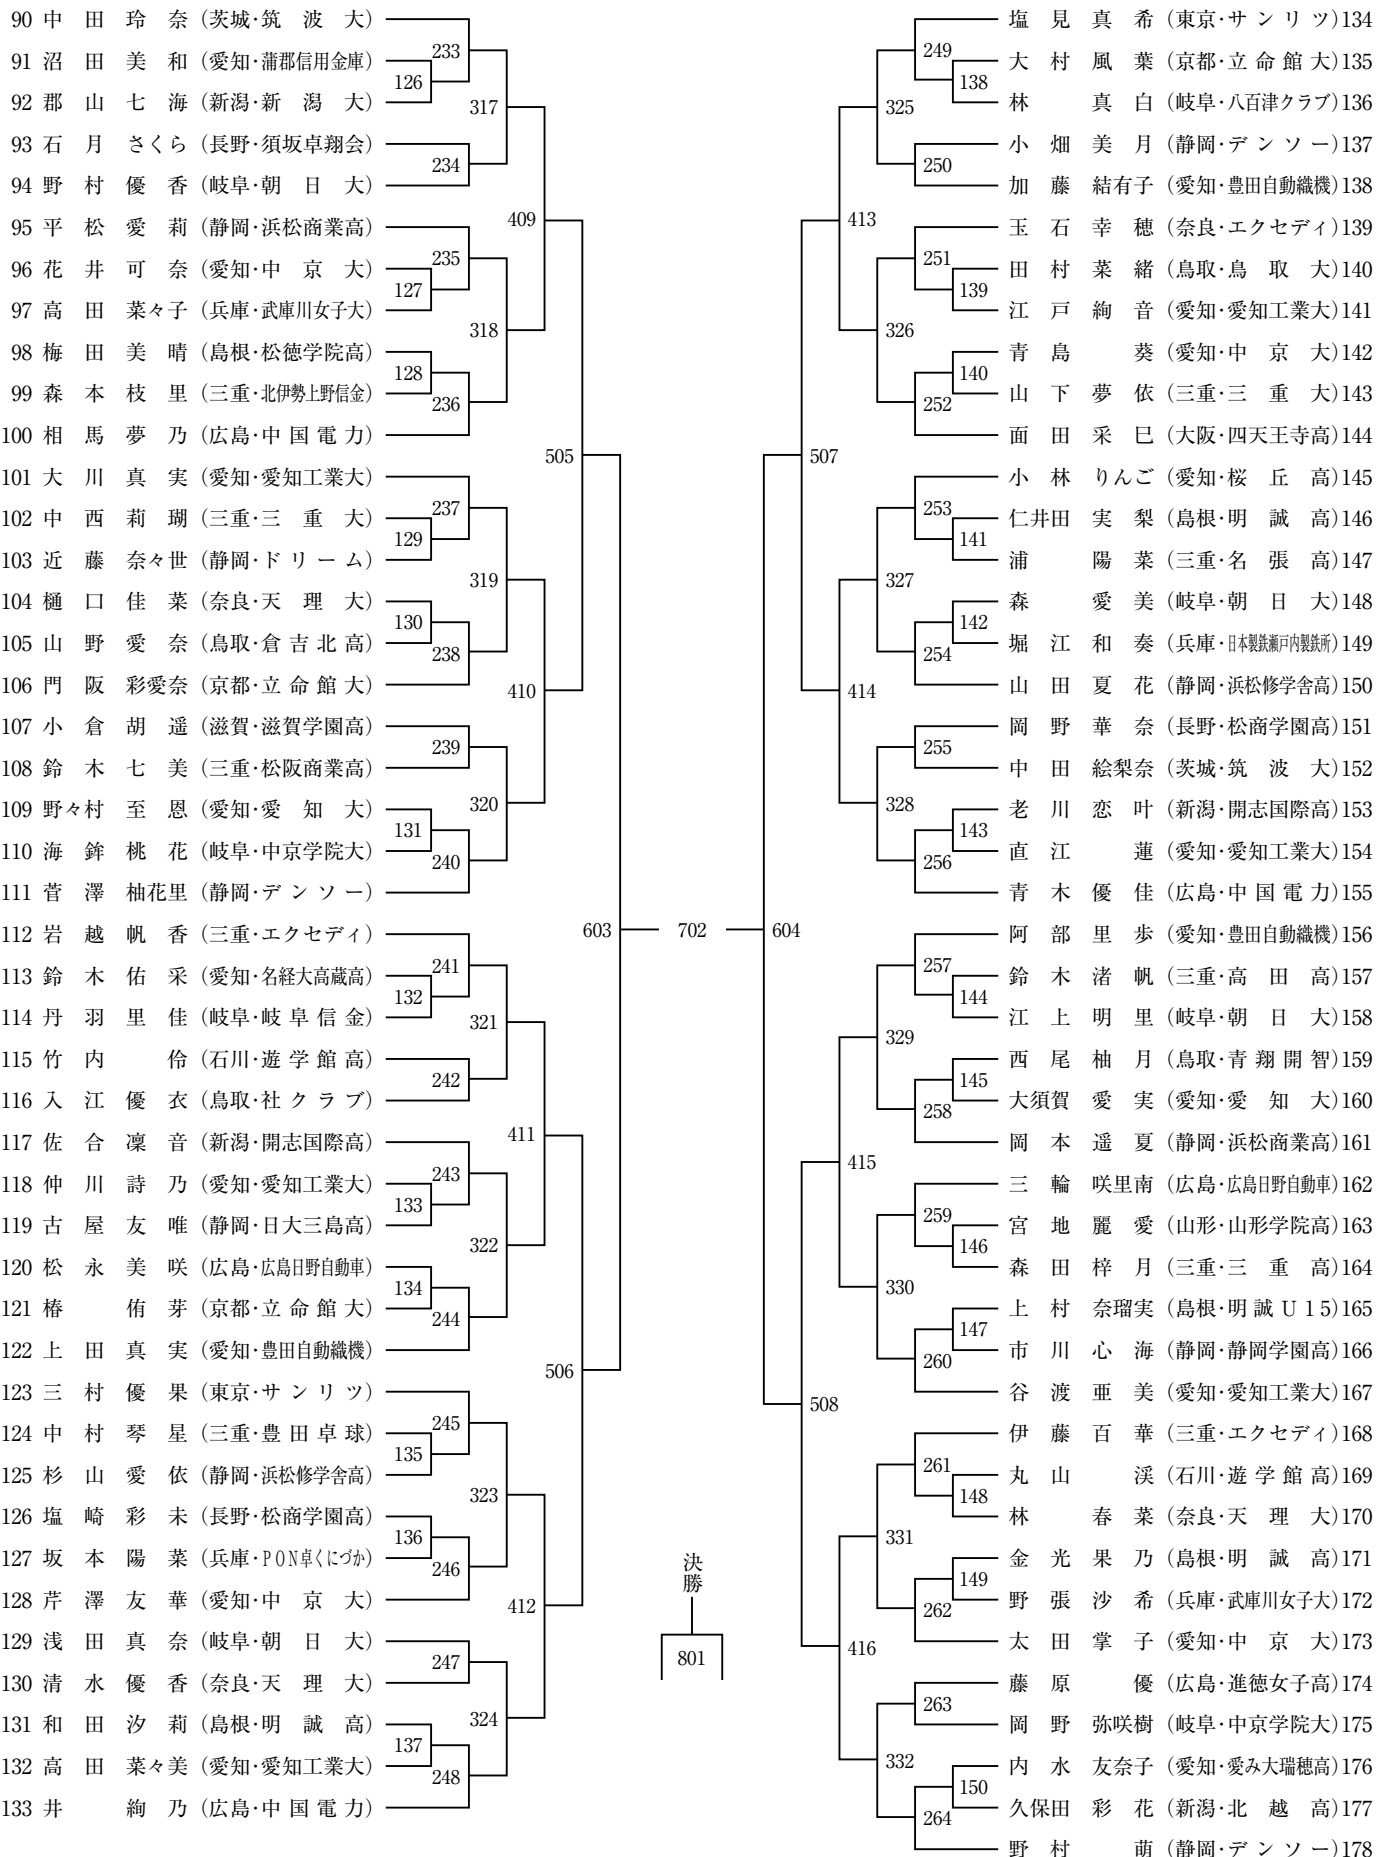

男子シングルス (MS)

(No.1)

(No. 2)

女子シングルス (WS)

(No.1)

(No. 2)

男子ダブルス (MD)

(No.1)

(No. 2)

(No. 2)

男子ジュニア (MJ)

(No.1)

(No. 2)

女子ジュニア (WJ) (No.1)

(No. 2)