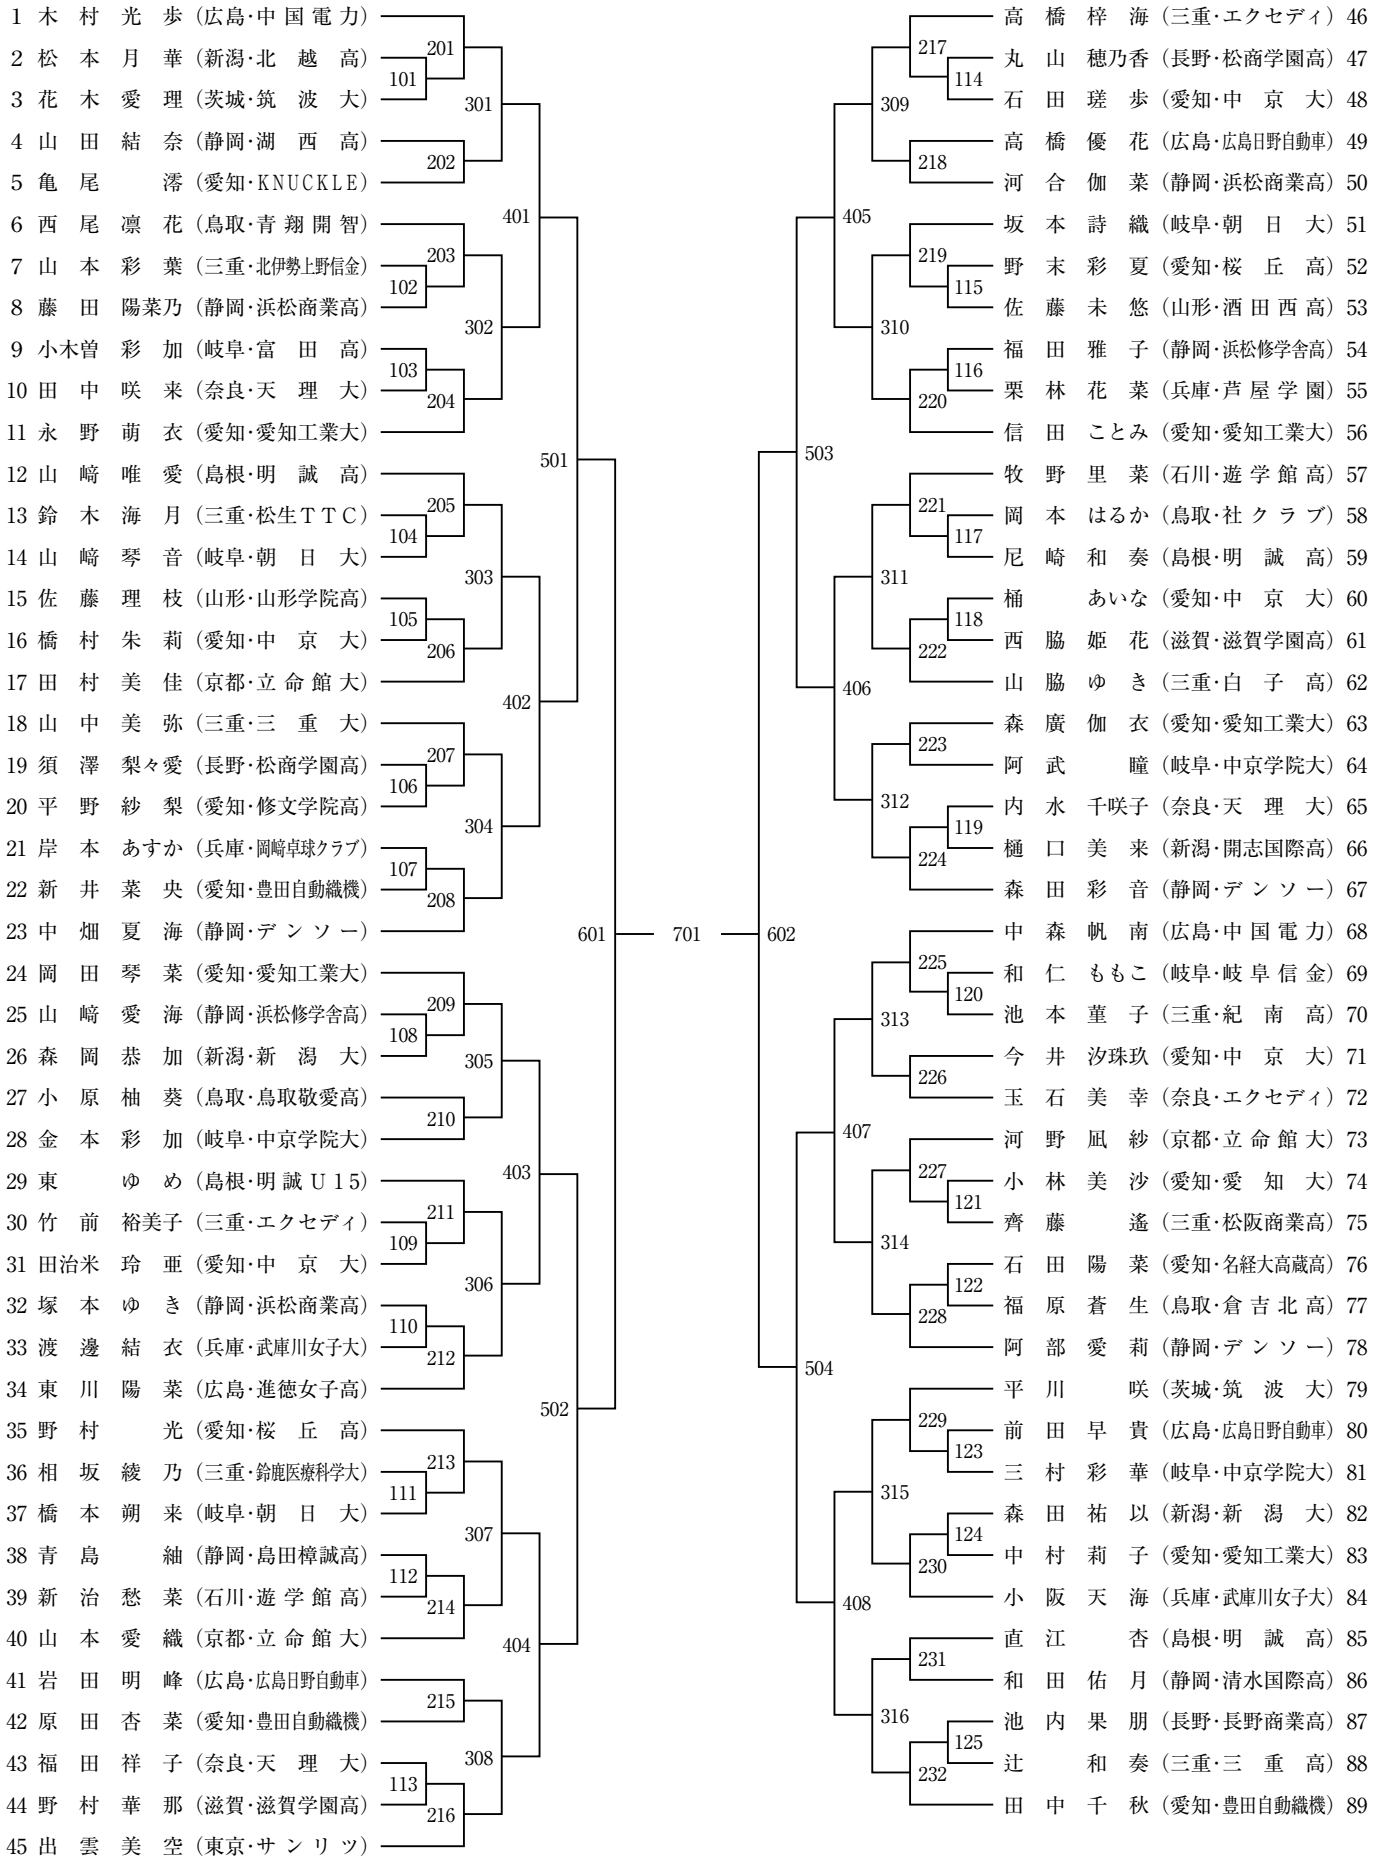

男子シングルス (MS)

(No.1)

(No. 2)

女子シングルス (WS)

(No.1)

(No. 2)

男子ダブルス (MD)

(No.1)

(No. 2)

(No. 2)

男子ジュニア (MJ)

(No.1)

(No. 2)

女子ジュニア (WJ) (No.1)

(No. 2)