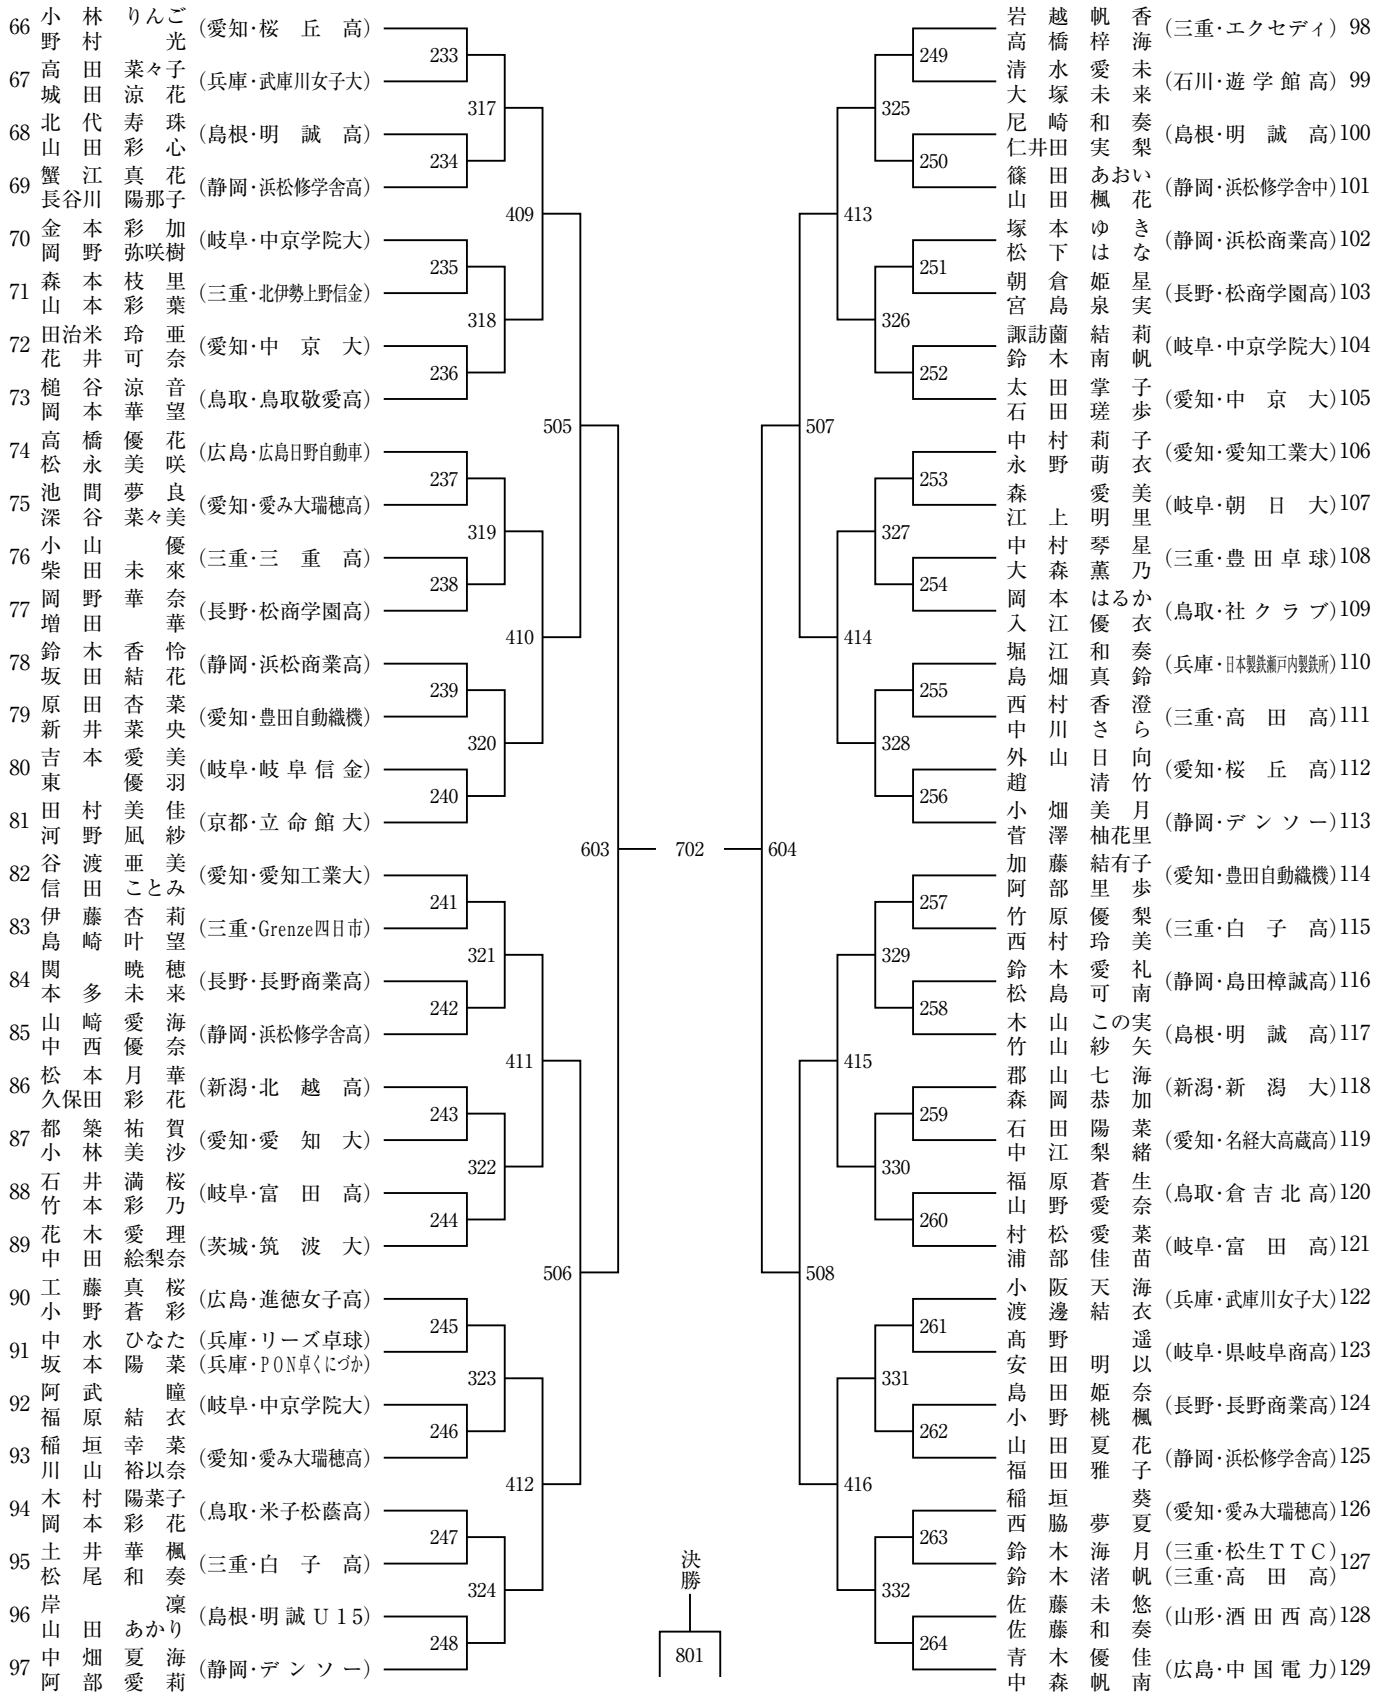

男子シングルス (MS)

(No.1)

(No. 2)

女子シングルス (WS)

(No.1)

(No. 2)

男子ダブルス (MD)

(No.1)

(No. 2)

(No. 2)

男子ジュニア (MJ)

(No.1)

(No. 2)

女子ジュニア (WJ) (No.1)

(No. 2)