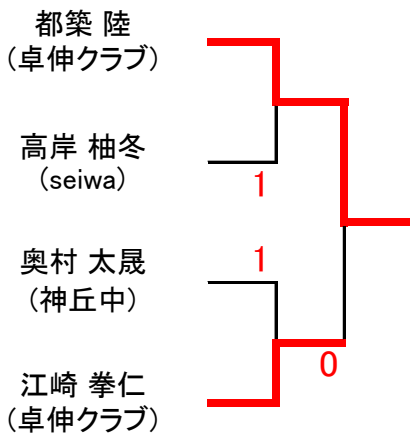

ブロック	組	a	b	c	d
G	19	加藤 小夏 卓伸クラブ(1)	西尾 葉凜 菊井中(2)	小栗 咲紀 豊正中(3)	
	20	高山 紗弥 左京山中(2)	尾関 莉有 日比野中	木村 香鈴 黄金中(1)	
	21	島本 はる壱 seiwa(1)	坂野小雪 福山女学園中(2)	水谷 優里 豊正中(3)	
H	22	高瀬 未沙 豊正中(1)	工藤 優月 日比野中(2)	西川 莉央 福山女学園中(3)	
	23	西川 秋生 卓伸クラブ(1)	内田 梨名 豊正中(3)	荒井 琴美 御幸山中(2)	
	24	岩田 花菜 COSMIC(1)	池山 寧音 日比野中(2)	木田 さくら 吉根中(3)	
I	25	林 和華那 豊正中(1)	高木 ライカ 卓伸クラブ(2)	藤浦 帆花 菊井中(3)	
	26	石川 葵 黄金中(1)	朝倉 乃瑚 左京山中(2)	松田 愛菜 吉根中(3)	
	27	井上和奏 福山女学園中(2)	堀 友里恵 seiwa(1)	後藤 瑛香 日比野中(3)	
J	28	早矢仕 和彩 日比野中(1)	宮本 珠実 福山女学園中(2)	水野 愛彩 豊正中(3)	
	29	水野 希星 豊正中(2)	岡本 里菜 フレンドシップ(1)	水野 遥夏 左京山中(3)	
	30	松原 李苑 吉根中(3)	永井 美羽 KNUCKLE(1)	森 心菜 菊井中(2)	
K	31	名桐 桜彩 有松EC(1)	橋本 南美 吉根中(2)	玉田 真都 豊正中(3)	
	32	杉浦 芹奈 黄金中(1)	竹内 まり 日比野中(2)	宮崎 優 菊井中(3)	
	33	中島 侑良 豊正中(2)	前平 新奈 MAKOTO卓球(1)	林田 亜羽良 福山女学園中(3)	
L	34	江口 かのん 菊井中(2)	佐渡川 桃 豊正中	高田 美緒 滝ノ水(1)	
	35	高木 美有 豊正中(2)	大西 もも子 福山女学園中(1)	猪飼 琴音 フレンドシップ(3)	
	36	高橋 伽依 日比野中(2)	八田 可憐 吉根中(1)	上村 怜奈 御幸山中(3)	
M	37	石黒 千優 豊正中(1)	彦坂 咲夏 左京山中(2)	川崎 心遥 日比野中(3)	
	38	浅井 亜結菜 日比野中(1)	市川 詩織 卓伸クラブ(3)	山本 美温 福山女学園中(2)	
	39	大久保 早彩 MAKOTO卓球(1)	小倉 海音 豊正中(3)	栗原 葵 吉根中(2)	
N	40	山本 かりん フレンドシップ(1)	岡本 凜 日比野中(3)	河合 美侑 MAKOTO卓球(2)	
	41	大脇里帆 福山女学園中(1)	榎本 彩華 御幸山中(2)	梶谷 美緒 日比野中(3)	
	42	松田 陽菜 左京山中(1)	後藤 愛侑 吉根中(2)	桐山 琉名 豊正中(3)	

男子SP①上位

男子SP①下位

男子SP②上位

男子SP②下位

女子SP上位

女子SP下位