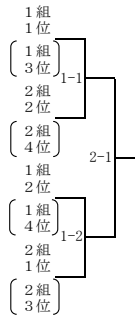

令和3年度 秋季愛知県中学生卓球大会 個人の部 名古屋地区大会 (男子の部)

令和3年10月31日(日)
天白スポーツセンター

ブロック	組	a	b	c	d
SP①	1	永井 悟志 卓伸クラブ(2)	鶴田 伊吹 seiwa(3)	山北 貴太 フレンドシップ(1)	中矢 真登 サードブレイス(4)
	2	森 風人 KNUCKLE(2)	増田 洗也 卓伸クラブ(4)	中川 翔太 seiwa(1)	上原 遼祐 神丘中(3)
SP②	1	都築 陸 卓伸クラブ(1)	奥村 太晟 神丘中(2)	鳥羽 史剛 seiwa(3)	工藤 和希 滝ノ水(4)
	2	江崎 拳仁 卓伸クラブ(1)	山本 崇真 サードブレイス(3)	金森 生真 卓伸クラブ(4)	高岸 柚冬 seiwa(2)

ブロック	組	a	b	c	d
A①	1	正者 幸樹 フレンドシップ(1)	王 鈞詳 左京山中(2)	早川 宙輝 名古屋中(3)	小倉 千尋 豊正中(4)
	2	富田 航平 私立東海中(1)	中村 恒介 神丘中(2)	モリス ダイモント 御幸山中(3)	
	3	久保 勇太郎 名古屋中(1)	高藤 映人 日比野中(2)	山田 蒼大 御田中(3)	
A②	4	福永 倅大 滝ノ水(1)	星野 雅成 名古屋中	田口 晃多 吉根中(3)	兼山 航輝 YNS卓球スクール(2)
	5	野々垣 皇 豊正中(2)	青木 太郎 私立東海中(1)	川瀬 大護 神丘中(3)	
	6	川野 義之 御田中(1)	鬼頭 隼人 黄金中(2)	佐藤 芳樹 名古屋中(3)	
B①	7	城者 大翔 神丘中(1)	高田 琉斗 滝ノ水(2)	神田 遥彦 名古屋中(3)	
	8	永田 結大 名古屋中(1)	川嶋 煌太 御田中(3)	本淨 秀太郎 卓伸クラブ(2)	
	9	玉置 怜 私立東海中(1)	馬場 琥太郎 神丘中(3)	山田 湊人 志賀中(2)	
B②	10	濱脇 泰地 名古屋中(1)	吉松 空晃 黄金中(2)	前田 充稀 左京山中(3)	
	11	森 涉流 KNUCKLE(1)	盛田 竜之介 志賀中(2)	児島 孝拓 名古屋中(3)	
	12	谷 尚寛 名大附中(2)	前田 湊翔 御田中(3)	徐 麟翔 神丘中(1)	
C①	13	村瀬 稿記 MAKOTO卓球(1)	西川 蒼空 守山北中(2)	山本 優輝 名古屋中(3)	
	14	吉岡 昂 私立東海中(1)	川合 啓太 神丘中(2)	九澤 祐樹 御田中(3)	
	15	中村 琉暉 名古屋中(2)	上田代 結斗 フレンドシップ(1)	橋本 泰知 豊正中(3)	
C②	16	下方 蓮 フレンドシップ(1)	日比野 巧 志賀中(2)	神田 載連 名古屋中	
	17	吉田 海智 名古屋中	清水 駿 守山北中(1)	西垣 天磨 私立東海中(2)	
	18	神農 楓翔 御田中(1)	丹羽 遥人 豊正中(2)	加藤 立誠 神丘中(3)	