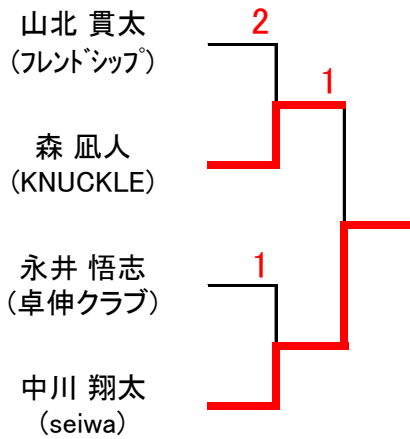

男子SP①上位

男子SP①下位

男子SP②上位

男子SP②下位

女子SP上位

女子SP下位