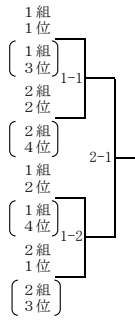

令和3年度 秋季愛知県中学生卓球大会 個人の部 名古屋地区大会 (女子の部)

令和3年10月31日(日)
天白スポーツセンター

ブロック	組	a	b	c	d
SP	1	神戸 彩葉 うばこやまJr.(1)	倉田 結菜美 御幸山中(2)	東 美佑 有松EC(3)	阪田 和華 うばこやまJr.(4)
	2	山田 綾音 うばこやまJr.(2)	原 瑞穂 滝ノ水(4)	鬼頭 直央 卓伸クラブ(1)	後 唯菜 うばこやまJr.(3)