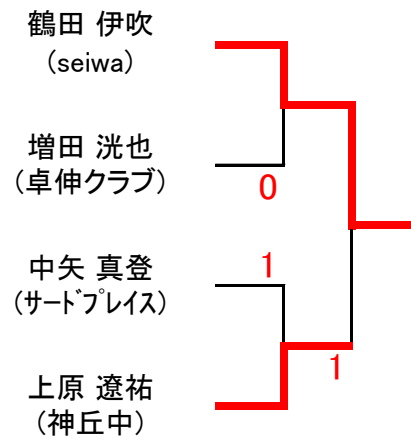

男子SP①上位

男子SP①下位

男子SP②上位

男子SP②下位

女子SP上位

女子SP下位