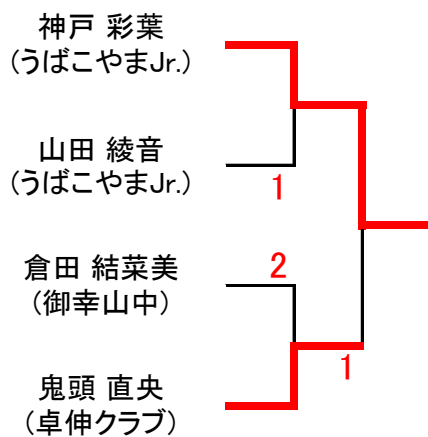

ブロック	組	a	b	c	d
G	19	加藤 小夏 卓伸クラブ(1)	西尾 葉凜 菊井中(2)	小栗 咲紀 豊正中(3)	
	20	高山 紗弥 左京山中(2)	尾関 莉有 日比野中	木村 香鈴 黄金中(1)	
	21	島本 はる壱 seiwa(1)	坂野小雪 福山女学園中(2)	水谷 優里 豊正中(3)	
H	22	高瀬 未沙 豊正中(1)	工藤 優月 日比野中(2)	西川 莉央 福山女学園中(3)	
	23	西川 秋生 卓伸クラブ(1)	内田 梨名 豊正中(3)	荒井 琴美 御幸山中(2)	
	24	岩田 花菜 COSMIC(1)	池山 寧音 日比野中(2)	木田 さくら 吉根中(3)	
I	25	林 和華那 豊正中(1)	高木 ライカ 卓伸クラブ(2)	藤浦 帆花 菊井中(3)	
	26	石川 葵 黄金中(1)	朝倉 乃瑚 左京山中(2)	松田 愛菜 吉根中(3)	
	27	井上和奏 福山女学園中(2)	堀 友里恵 seiwa(1)	後藤 瑛香 日比野中(3)	
J	28	早矢仕 和彩 日比野中(1)	宮本 珠実 福山女学園中(2)	水野 愛彩 豊正中(3)	
	29	水野 希星 豊正中(2)	岡本 里菜 フレンドシップ(1)	水野 遥夏 左京山中(3)	
	30	松原 李苑 吉根中(3)	永井 美羽 KNUCKLE(1)	森 心菜 菊井中(2)	
K	31	名桐 桜彩 有松EC(1)	橋本 南美 吉根中(2)	玉田 真都 豊正中(3)	
	32	杉浦 芹奈 黄金中(1)	竹内 まり 日比野中(2)	宮崎 優 菊井中(3)	
	33	中島 侑良 豊正中(2)	前平 新奈 MAKOTO卓球(1)	林田 亜羽良 福山女学園中(3)	
L	34	江口 かのん 菊井中(2)	佐渡川 桃 豊正中	高田 美緒 滝ノ水(1)	
	35	高木 美有 豊正中(2)	大西 もも子 福山女学園中(1)	猪飼 琴音 フレンドシップ(3)	
	36	高橋 伽依 日比野中(2)	八田 可憐 吉根中(1)	上村 怜奈 御幸山中(3)	
M	37	石黒 千優 豊正中(1)	彦坂 咲夏 左京山中(2)	川崎 心遥 日比野中(3)	
	38	浅井 亜結菜 日比野中(1)	市川 詩織 卓伸クラブ(3)	山本 美温 福山女学園中(2)	
	39	大久保 早彩 MAKOTO卓球(1)	小倉 海音 豊正中(3)	栗原 葵 吉根中(2)	
N	40	山本 かりん フレンドシップ(1)	岡本 凜 日比野中(3)	河合 美侑 MAKOTO卓球(2)	
	41	大脇里帆 福山女学園中(1)	榎本 彩華 御幸山中(2)	梶谷 美緒 日比野中(3)	
	42	松田 陽菜 左京山中(1)	後藤 愛侑 吉根中(2)	桐山 琉名 豊正中(3)	

男子SP①上位

男子SP①下位

男子SP②上位

男子SP②下位

女子SP上位

女子SP下位