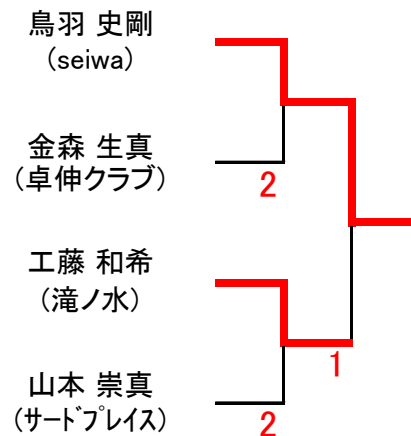

ブロック	組	a	b	c	d
G	19	加藤 小夏 卓伸クラブ(1)	西尾 葉凜 菊井中(2)	小栗 咲紀 豊正中(3)	
	20	高山 紗弥 左京山中(2)	尾関 莉有 日比野中	木村 香鈴 黄金中(1)	
	21	島本 はる壱 seiwa(1)	坂野小雪 福山女学園中(2)	水谷 優里 豊正中(3)	
H	22	高瀬 未沙 豊正中(1)	工藤 優月 日比野中(2)	西川 莉央 福山女学園中(3)	
	23	西川 秋生 卓伸クラブ(1)	内田 梨名 豊正中(3)	荒井 琴美 御幸山中(2)	
	24	岩田 花菜 COSMIC(1)	池山 寧音 日比野中(2)	木田 さくら 吉根中(3)	
I	25	林 和華那 豊正中(1)	高木 ライカ 卓伸クラブ(2)	藤浦 帆花 菊井中(3)	
	26	石川 葵 黄金中(1)	朝倉 乃瑚 左京山中(2)	松田 愛菜 吉根中(3)	
	27	井上和奏 福山女学園中(2)	堀 友里恵 seiwa(1)	後藤 瑛香 日比野中(3)	
J	28	早矢仕 和彩 日比野中(1)	宮本 珠実 福山女学園中(2)	水野 愛彩 豊正中(3)	
	29	水野 希星 豊正中(2)	岡本 里菜 フレンドシップ(1)	水野 遥夏 左京山中(3)	
	30	松原 李苑 吉根中(3)	永井 美羽 KNUCKLE(1)	森 心菜 菊井中(2)	
K	31	名桐 桜彩 有松EC(1)	橋本 南美 吉根中(2)	玉田 真都 豊正中(3)	
	32	杉浦 芹奈 黄金中(1)	竹内 まり 日比野中(2)	宮崎 優 菊井中(3)	
	33	中島 侑良 豊正中(2)	前平 新奈 MAKOTO卓球(1)	林田 亜羽良 福山女学園中(3)	
L	34	江口 かのん 菊井中(2)	佐渡川 桃 豊正中	高田 美緒 滝ノ水(1)	
	35	高木 美有 豊正中(2)	大西 もも子 福山女学園中(1)	猪飼 琴音 フレンドシップ(3)	
	36	高橋 伽依 日比野中(2)	八田 可憐 吉根中(1)	上村 怜奈 御幸山中(3)	
M	37	石黒 千優 豊正中(1)	彦坂 咲夏 左京山中(2)	川崎 心遥 日比野中(3)	
	38	浅井 亜結菜 日比野中(1)	市川 詩織 卓伸クラブ(3)	山本 美温 福山女学園中(2)	
	39	大久保 早彩 MAKOTO卓球(1)	小倉 海音 豊正中(3)	栗原 葵 吉根中(2)	
N	40	山本 かりん フレンドシップ(1)	岡本 凜 日比野中(3)	河合 美侑 MAKOTO卓球(2)	
	41	大脇里帆 福山女学園中(1)	榎本 彩華 御幸山中(2)	梶谷 美緒 日比野中(3)	
	42	松田 陽菜 左京山中(1)	後藤 愛侑 吉根中(2)	桐山 琉名 豊正中(3)	

男子SP①上位

男子SP①下位

男子SP②上位

男子SP②下位

女子SP上位

女子SP下位