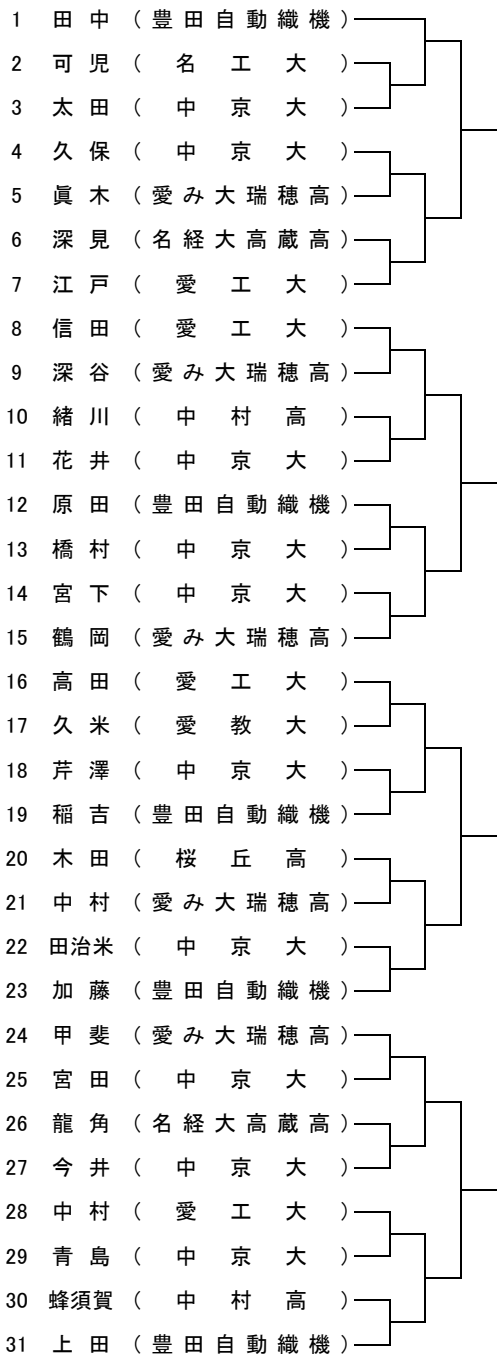

男子シングルス 6名 全日学R 高見、田原 (愛工大)
 全日本JR 濱田、岡野 (愛工大名電高)
 推薦 宮本、中村 (愛工大)

※男子シングルス集合時間:9時

女子シングルス 4名 全日学R 岡田、谷渡、大川 (愛工大)

※女子シングルス集合時間:9時

男子ダブルス 3組

全日学R 宮本・田原 (愛工大)

推薦 濱田・吉山 (愛工大名電高・中)

※男子ダブルス集合時間:9時

女子ダブルス 2組
全日学R 岡田・大川 (愛工大)

※女子ダブルス集合時間:9時