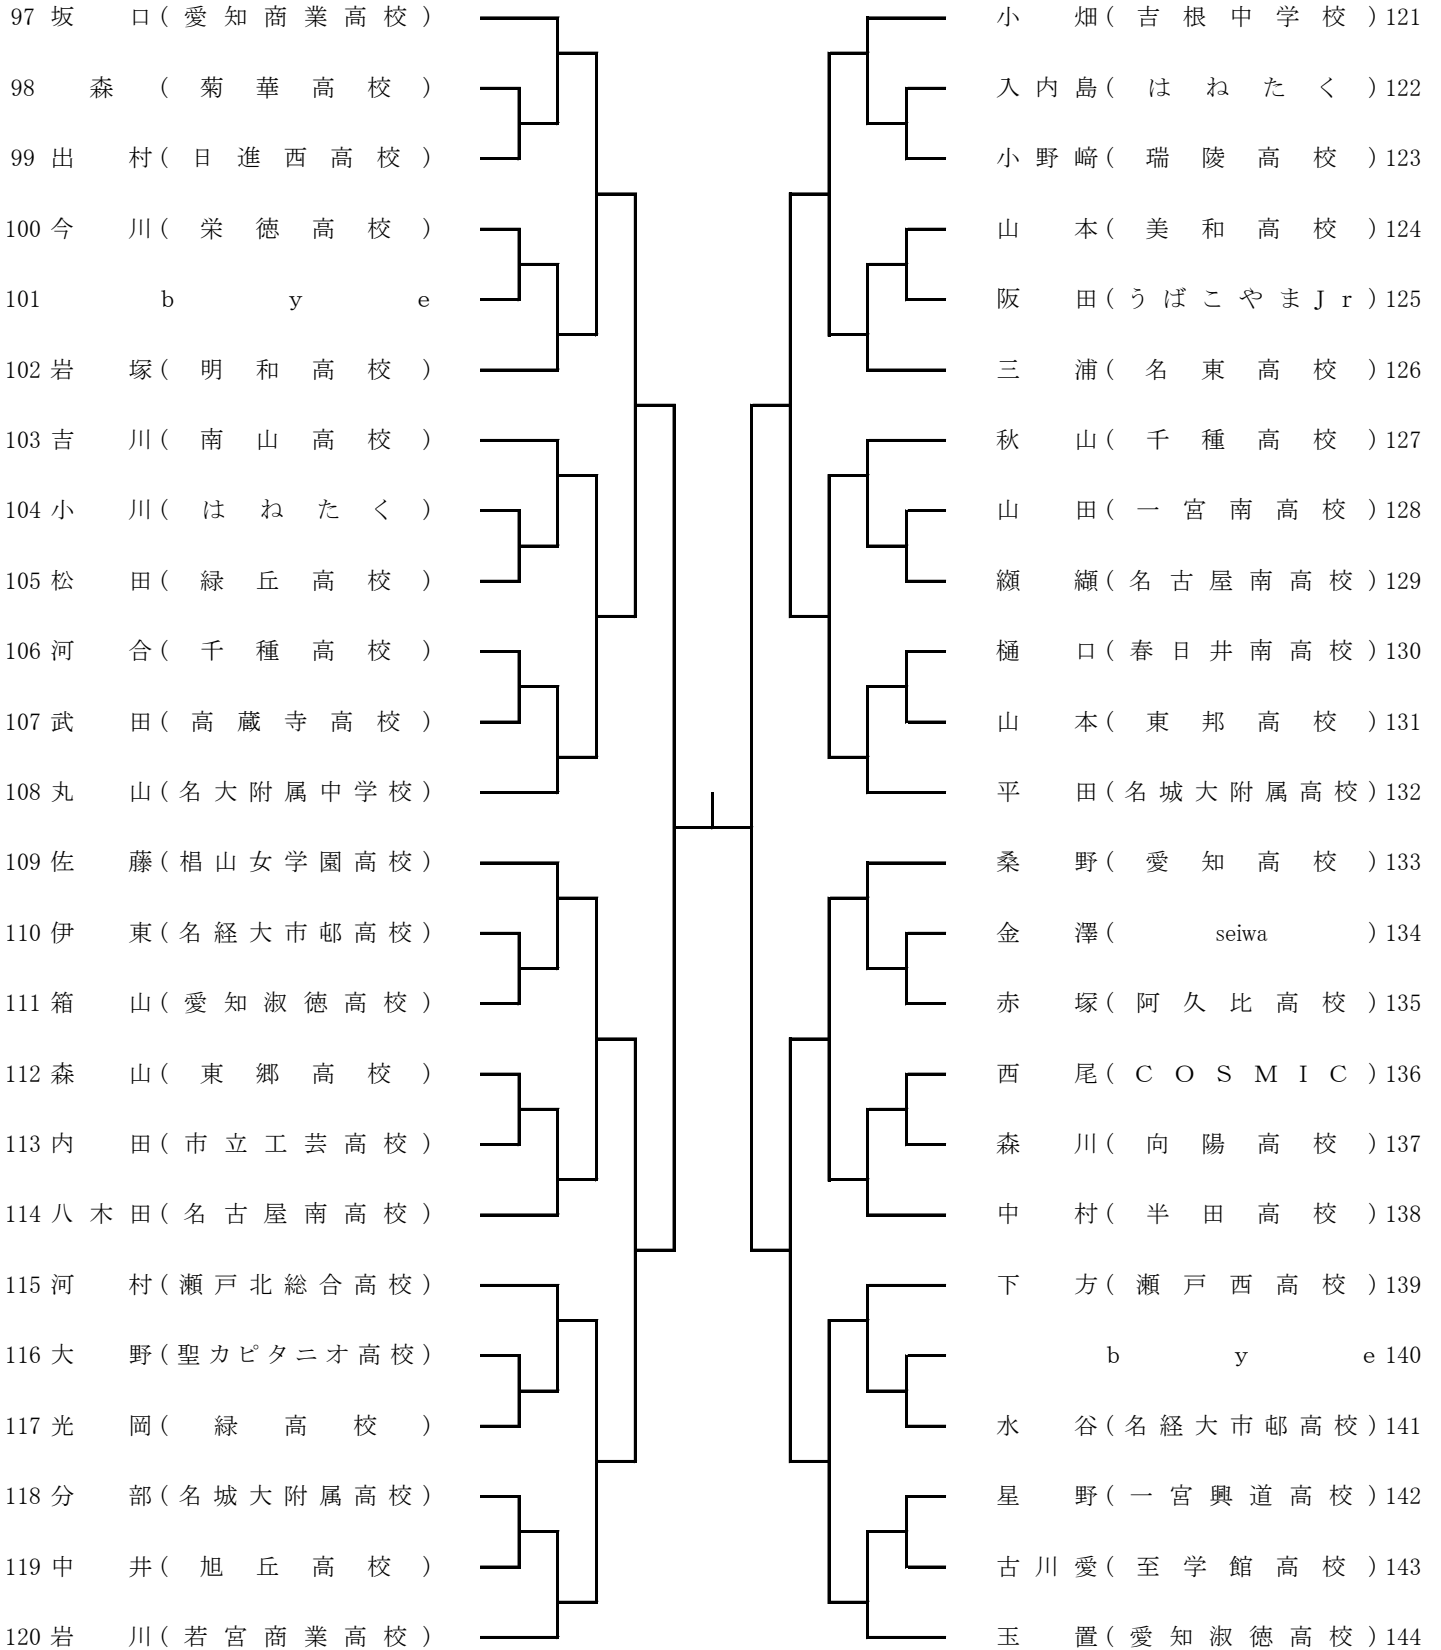

令和3年度 愛知県夏季新人卓球大会

主催：愛知県卓球協会
協賛：株式会社タマス
株式会社VICTAS
日本卓球株式会社

令和3年7月24日（土）
昭和スポーツセンター

女子シングルス (3)