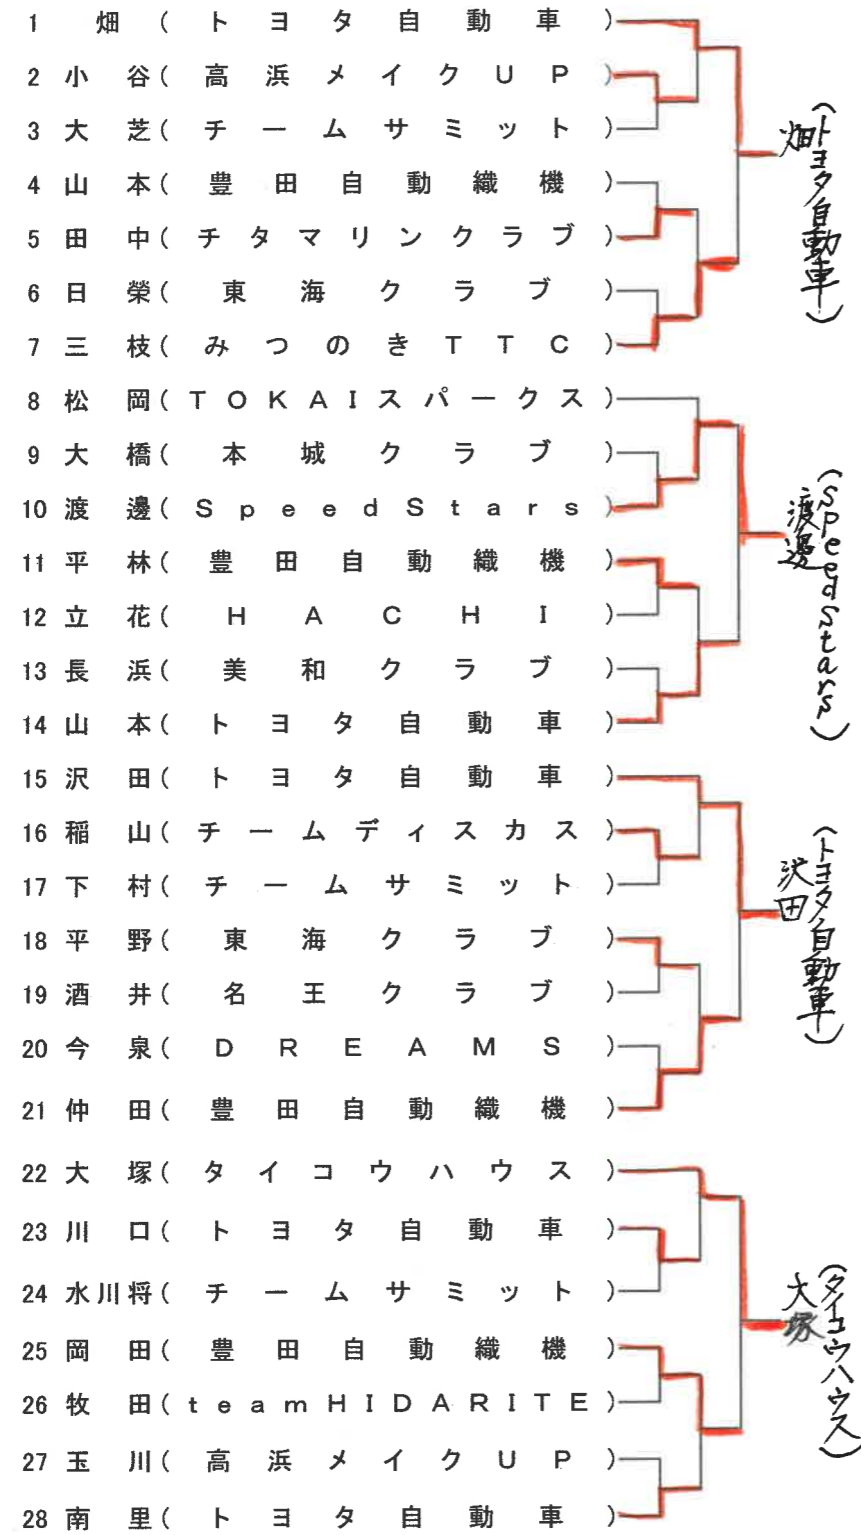

第55回全日本社会人卓球選手権大会 愛知県予選

日時 令和3年6月6日(日)
会場 豊川市総合体育館

※順不同

男子シングルス	女子シングルス
<p>■県予選通過者</p> <p>畑(トヨタ自動車) 渡邊(SpeedStars) 沢田(トヨタ自動車) 大塚(タイコウハウス) 内田(トヨタ自動車) 二木(豊田自動織機) 久保田(チタマリンクラブ)</p>	<p>■推薦</p> <p>安藤(TOP名古屋) 佐藤(豊田自動織機)</p> <p>■県予選通過者</p> <p>田中(豊田自動織機) 上田(豊田自動織機) 原田(豊田自動織機) 加藤(豊田自動織機) 稲吉(豊田自動織機) 向山(豊川高校教職員) 中川(圓クラブ)</p>
男子ダブルス	女子ダブルス
<p>■県予選通過者</p> <p>平林・山本(豊田自動織機) 仲田・二木(豊田自動織機) 畑・山本(トヨタ自動車) 南里・内田(トヨタ自動車)</p>	<p>■県予選通過者</p> <p>田中・上田(豊田自動織機) 向山・野田(豊川高校教職員・圓クラブ) 稲吉・加藤(豊田自動織機) 佐藤・原田(豊田自動織機)</p>

第55回全日本社会人卓球選手権大会 愛知県予選

主催 愛知県卓球協会
日時 令和3年6月6日(日) 午前9時より
場所 豊川市総合体育館

協賛 日本卓球株式会社
株式会社VICTAS
株式会社タマス

◎男子シングルス(7名選出)

◎男子ダブルス(4組選出)

キログ

第55回全日本社会人卓球選手権大会 愛知県予選

主催 愛知県卓球協会
 日時 令和3年6月6日(日) 午前9時より
 場所 豊川市総合体育館