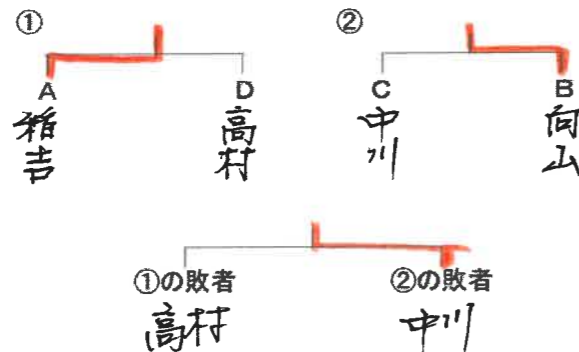

キログ

第55回全日本社会人卓球選手権大会 愛知県予選

主催 愛知県卓球協会
日時 令和3年6月6日(日) 午前9時より
場所 豊川市総合体育館

協賛 日本卓球株式会社
株式会社VICTAS
株式会社タマス

◎女子シングルス(7名選出)

推薦 2019年度ランク2 安藤(TOP名古屋)
2019年度ベスト16 佐藤(豊田自動織機)

各リーグ1位の4名予選通過、2位で決定戦を行い3名が予選通過

Aリーグ		田中	野田	柴田	稲吉	MP	勝率	順位
1	田中 豊田自動織機	/	3-0	3-0	3-1	6	/	1
2	野田 園クラブ	0-3	/	3-0	0-3	4	/	3
3	柴田 卓志会	0-3	0-3	/	0-3	3	/	4
4	稲吉 豊田自動織機	1-3	3-0	3-0	/	5	/	2

試合順序 ①1-4 ②2-3 ③1-3 ④2-4 ⑤1-2 ⑥3-4

Bリーグ		上田	向山	畑野	MP	勝率	順位
1	上田 豊田自動織機	/	3-0	3-0	4	/	1
2	向山 豊川高校教職員	0-3	/	3-0	3	/	2
3	畑野 アシュラ	0-3	0-3	/	2	/	3

試合順序 ①2-3 ②1-3 ③1-2

Cリーグ		原田	中川	小宮	MP	勝率	順位
1	原田 豊田自動織機	/	3-0	3-0	4	/	1
2	中川 園クラブ	0-3	/	3-0	3	/	2
3	小宮 本城クラブ	0-3	0-3	/	2	/	3

試合順序 ①2-3 ②1-3 ③1-2

Dリーグ		加藤	高村	太田	MP	勝率	順位
1	加藤 豊田自動織機	/	3-0	3-0	4	/	1
2	高村 園クラブ	0-3	/	3-0	3	/	2
3	太田 高浜メイク	0-3	0-3	/	2	/	3

試合順序 ①2-3 ②1-3 ③1-2

【決定戦】

◎女子ダブルス(4組選出)

各リーグ2位まで予選通過

Aリーグ		田中・上田	向山・野田	小宮・太田	MP	勝率	順位
1	田中・上田 豊田自動織機	/	3-0	3-0	4	/	1
2	向山・野田 豊川高校教職員・園クラブ	0-3	/	3-1	3	/	2
3	小宮・太田 本城クラブ・高浜メイク	0-3	1-3	/	2	/	3

試合順序 ①2-3 ②1-3 ③1-2

Bリーグ		佐藤・原田	中川・高村	稲吉・加藤	MP	勝率	順位
1	佐藤・原田 豊田自動織機	/	3-1	2-3	3	/	2
2	中川・高村 園クラブ	1-3	/	0-3	2	/	3
3	稲吉・加藤 豊田自動織機	3-2	3-0	/	4	/	1

試合順序 ①2-3 ②1-3 ③1-2