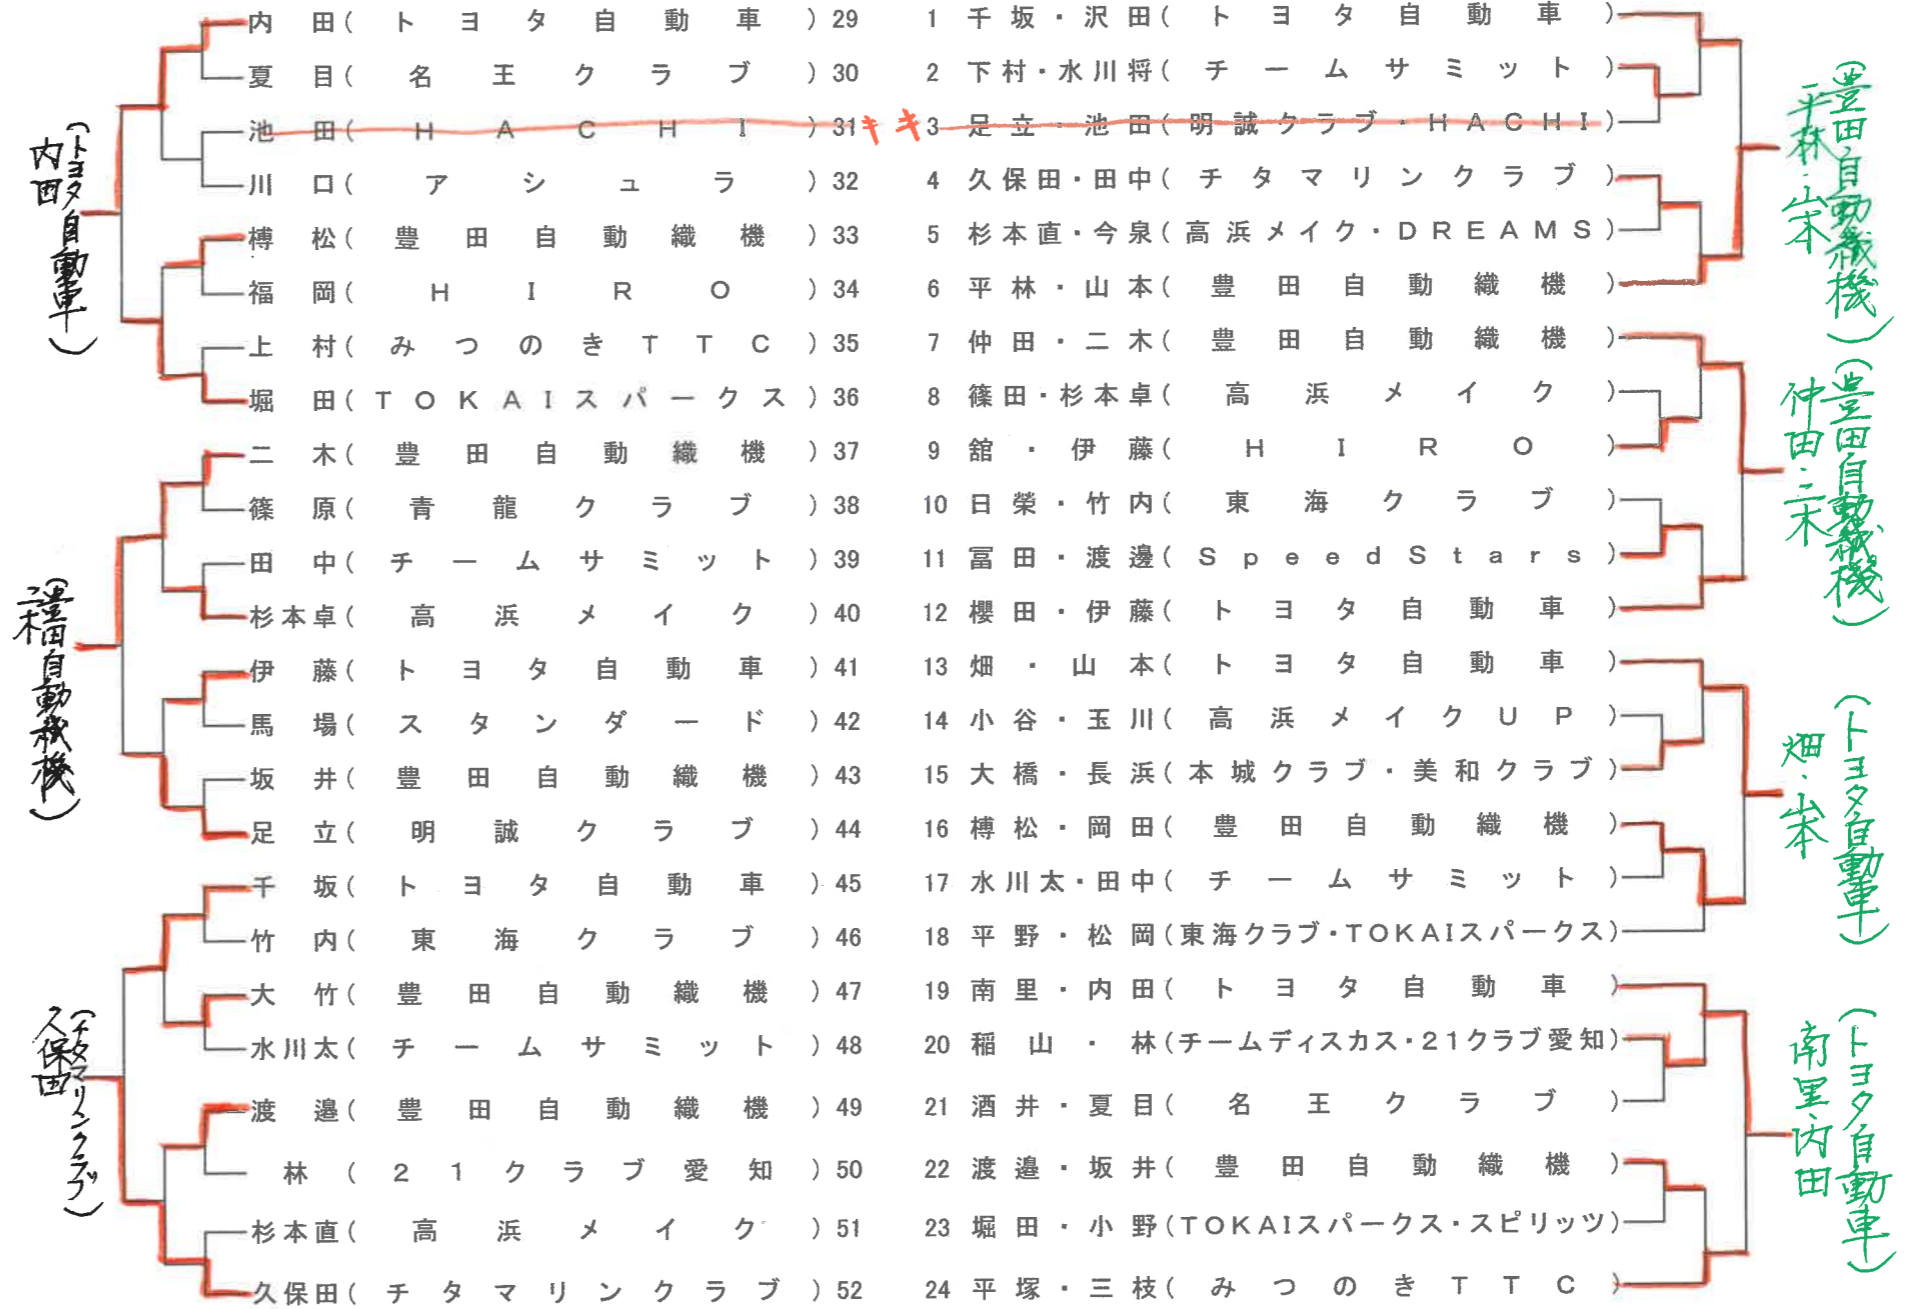

第55回全日本社会人卓球選手権大会 愛知県予選

主催 愛知県卓球協会
日時 令和3年6月6日(日) 午前9時より
場所 豊川市総合体育館

協賛 日本卓球株式会社
株式会社VICTAS
株式会社タマス

◎男子シングルス(7名選出)

◎男子ダブルス(4組選出)

キログ

第55回全日本社会人卓球選手権大会 愛知県予選

主催 愛知県卓球協会
 日時 令和3年6月6日(日) 午前9時より
 場所 豊川市総合体育館