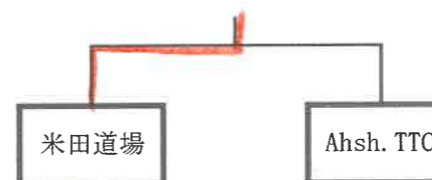

第40回全日本クラブ卓球選手権大会 愛知県予選会

主催 愛知県卓球協会
主管 一宮市卓球協会
後援 一宮市体育協会

2021年5月16日 (日)
一宮市尾西スポーツセンター
使用球 ニッタ・VICTAS・パタライ

【予選なし・男子：50歳以上の部、女子：一般の部、男子：小・中学生の部】

男子：一般の部 2チーム選抜、AB各1位予選通過

A	日本製鉄TTC	みつのきTTC	310Z	TAKUYA	豊川クラブ	MP	勝/負	順位
1	~~日本製鉄TTC~~							
2		~~みつのきTTC~~	3-1	3-0	3-0	6	3/0	1
3			~~310Z~~	2-3	0-3	3	0/3	4
4				~~TAKUYA~~	3-1	5	2/1	2
5					~~豊川クラブ~~	4	1/2	3

B	東海クラブ	日本製鉄倶楽部	TOKAIスパークス	HACHI	チタマリンクラブ	MP	勝/負	順位
1	~~東海クラブ~~		0-3	3-2	3-2	5	2/1	2
2		~~日本製鉄倶楽部~~						
3			~~TOKAIスパークス~~	3-0	3-2	6	3/0	1
4				~~HACHI~~	2-3	3	0/3	4
5					~~チタマリンクラブ~~	4	1/2	3

男子：30歳以上の部 2チーム選抜、2位まで予選通過

	日本製鉄TTC	日本製鉄倶楽部	スピリッツ	TOKAIスパークス	江南TTC	MP	勝/負	順位
1	~~日本製鉄TTC~~							
2		~~日本製鉄倶楽部~~						
3			~~スピリッツ~~	3-0	3-0	4	2/0	1
4				~~TOKAIスパークス~~	3-1	3	1-1	2
5					~~江南TTC~~	2	0-2	3

男子：65歳以上の部 2チーム選抜、2位まで予選通過

	GTTC	幸卓会	春日井卓球クラブ	MP	勝/負	順位
1	~~GTTC~~					
2		~~幸卓会~~	2-3	1	0-1	2
3			~~春日井卓球クラブ~~	2	1-0	1

女子：小中学生の部、代表決定戦

・男子：50歳以上の部

2チーム選抜 予選なし ・木曾川クラブ
・高浜メイクTC

・女子一般の部

2チーム選抜 予選なし ・日本製鉄名古屋

・男子：小中学生の部

1チーム選抜 予選なし ・Ahsh. TTC