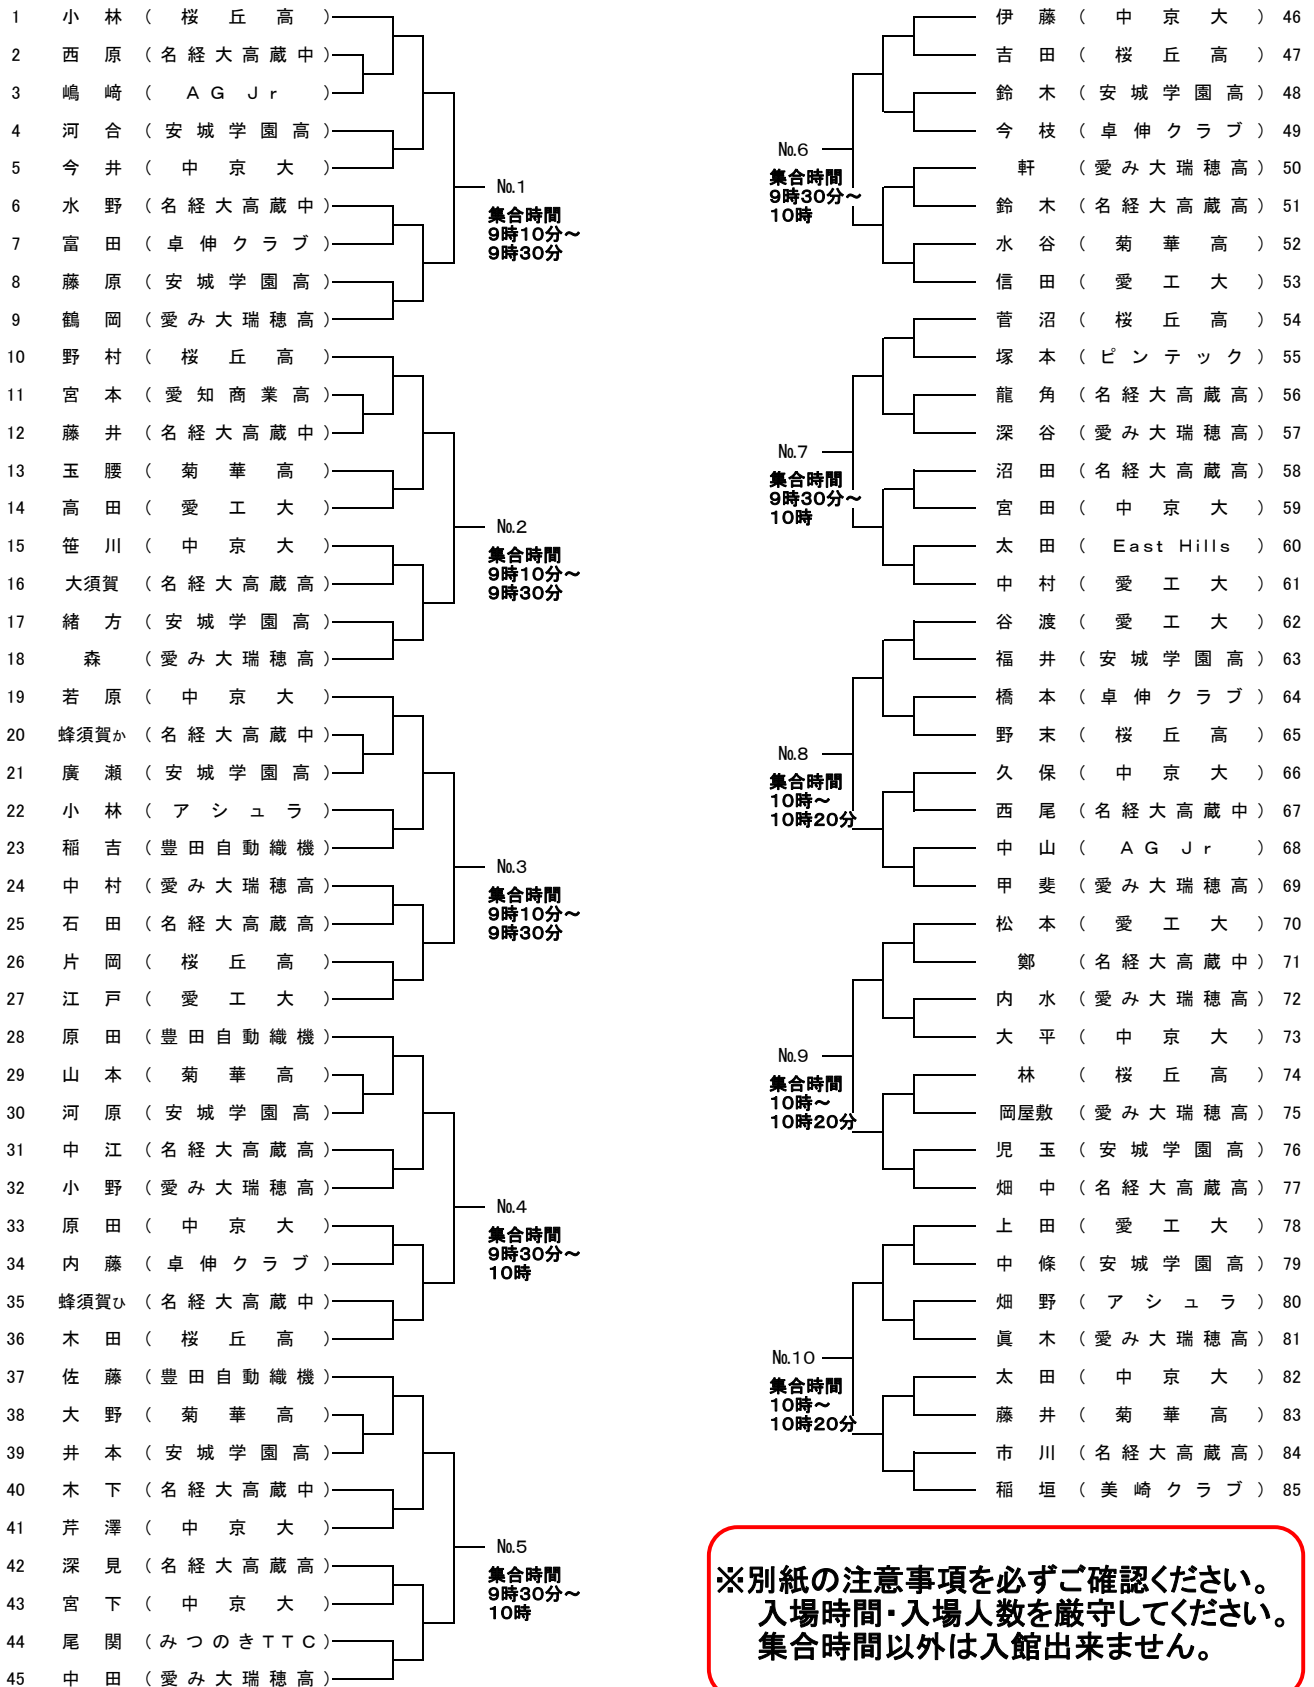

※決定戦の敗者で敗者復活トーナメントを行い、残り2名の代表を決定

R 田中 (豊田自動織機)

※別紙の注意事項を必ずご確認ください。  
 入場時間・入場人数を厳守してください。  
 集合時間以外に入館出来ません。