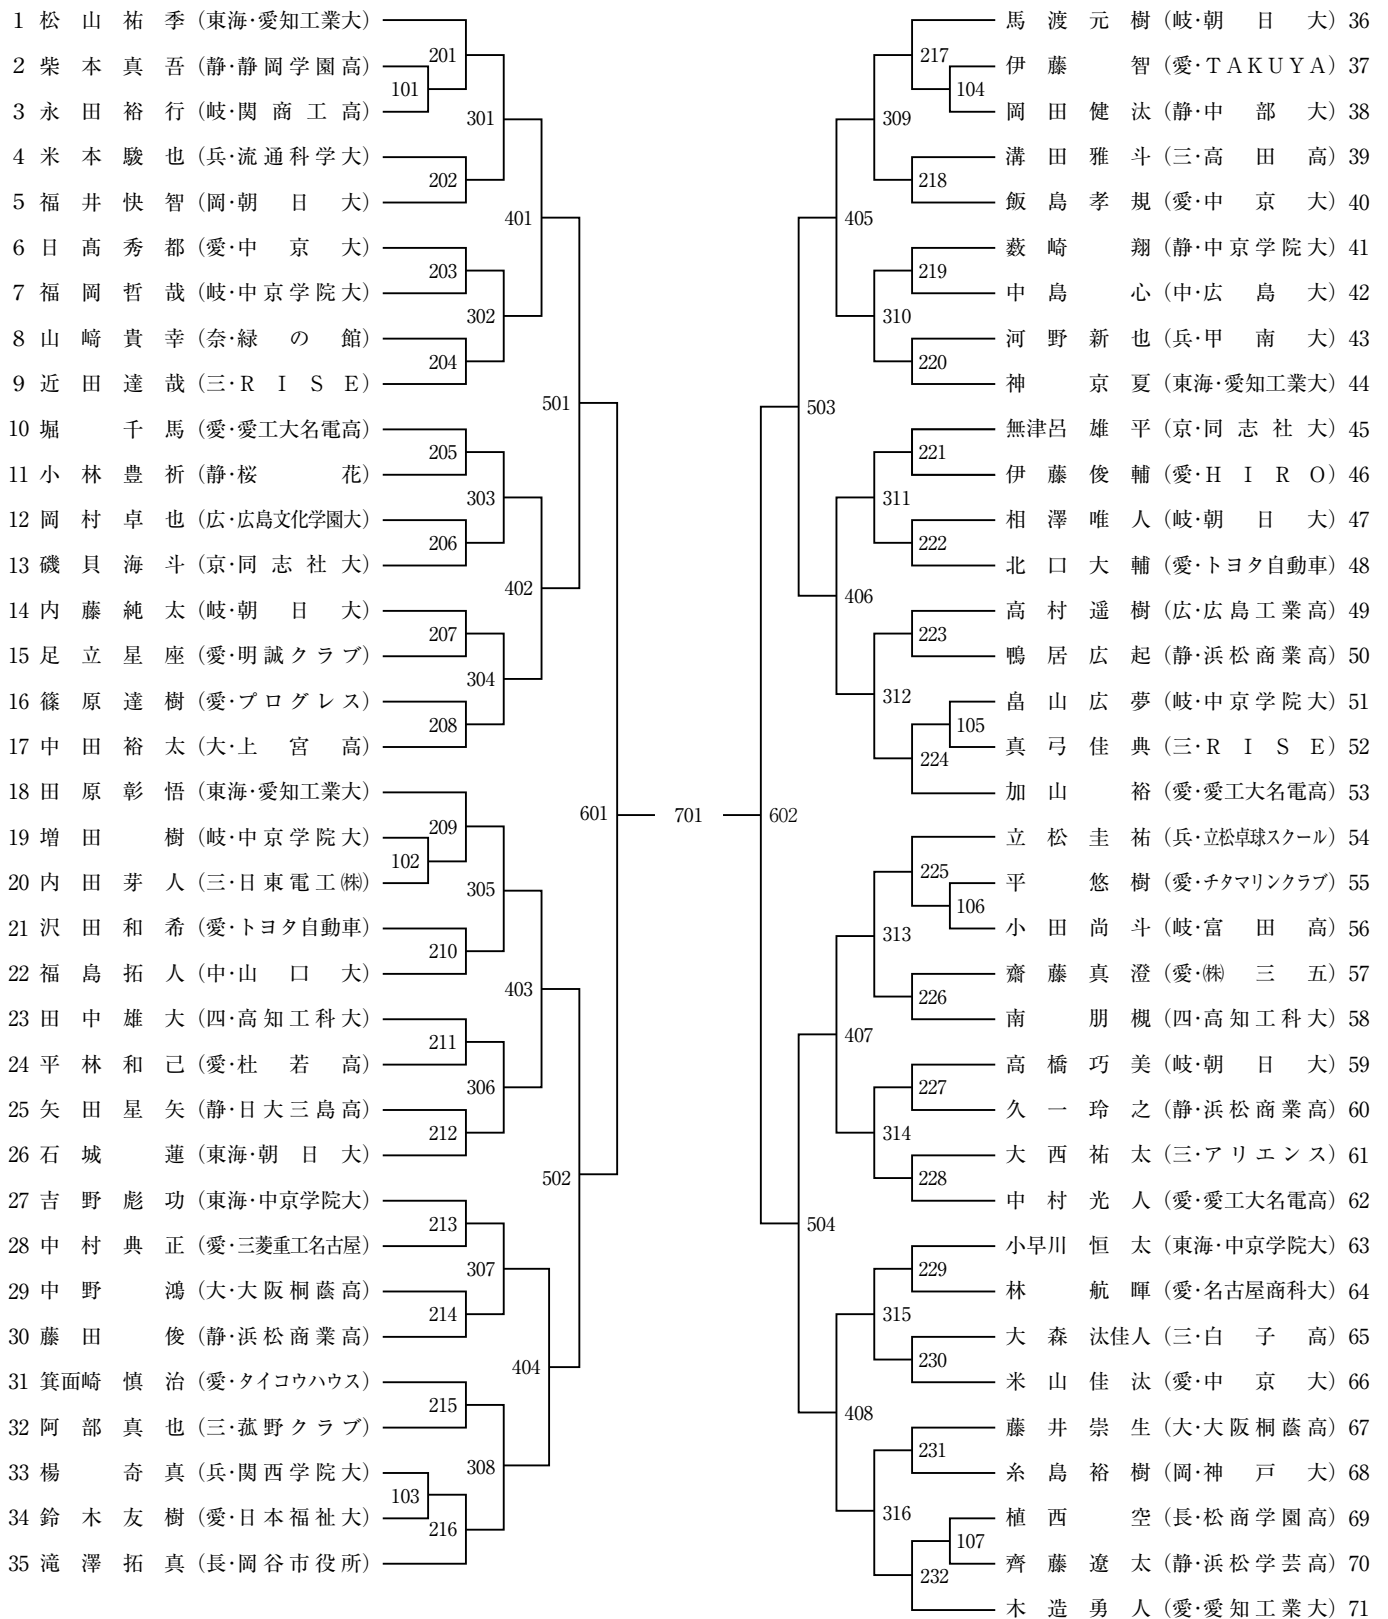

男子シングルス (MS)

(No.1)

(No. 2)

女子シングルス (WS)

(No.1)

(No. 2)

女子ダブルス (WD)

(No.1)

(No. 2)

(No. 2)

女子ジュニア (WJ) (No.1)

(No.2)