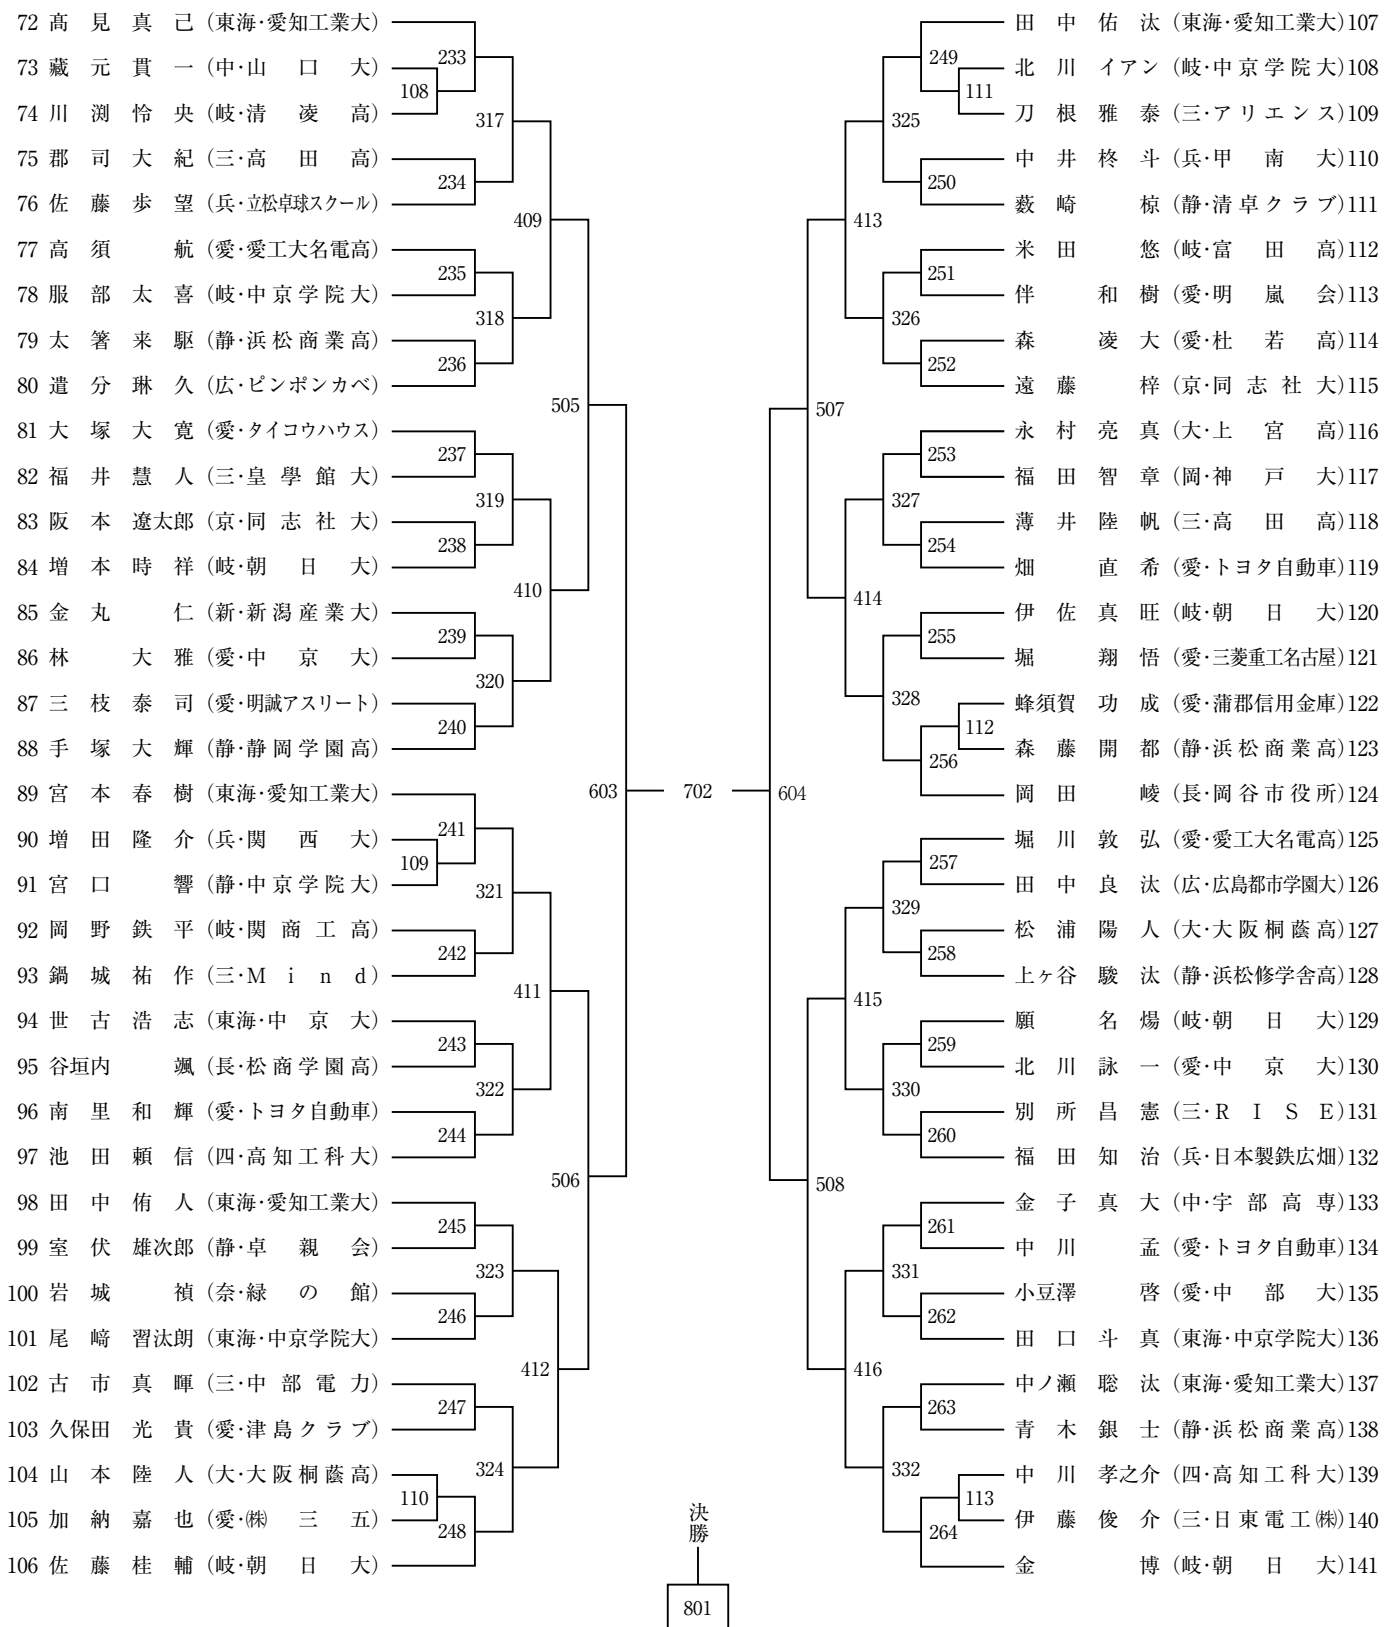

男子シングルス (MS)

(No.1)

(No. 2)

女子シングルス (WS)

(No.1)

(No. 2)

女子ダブルス (WD)

(No.1)

(No. 2)

(No. 2)

女子ジュニア (WJ) (No.1)

(No.2)