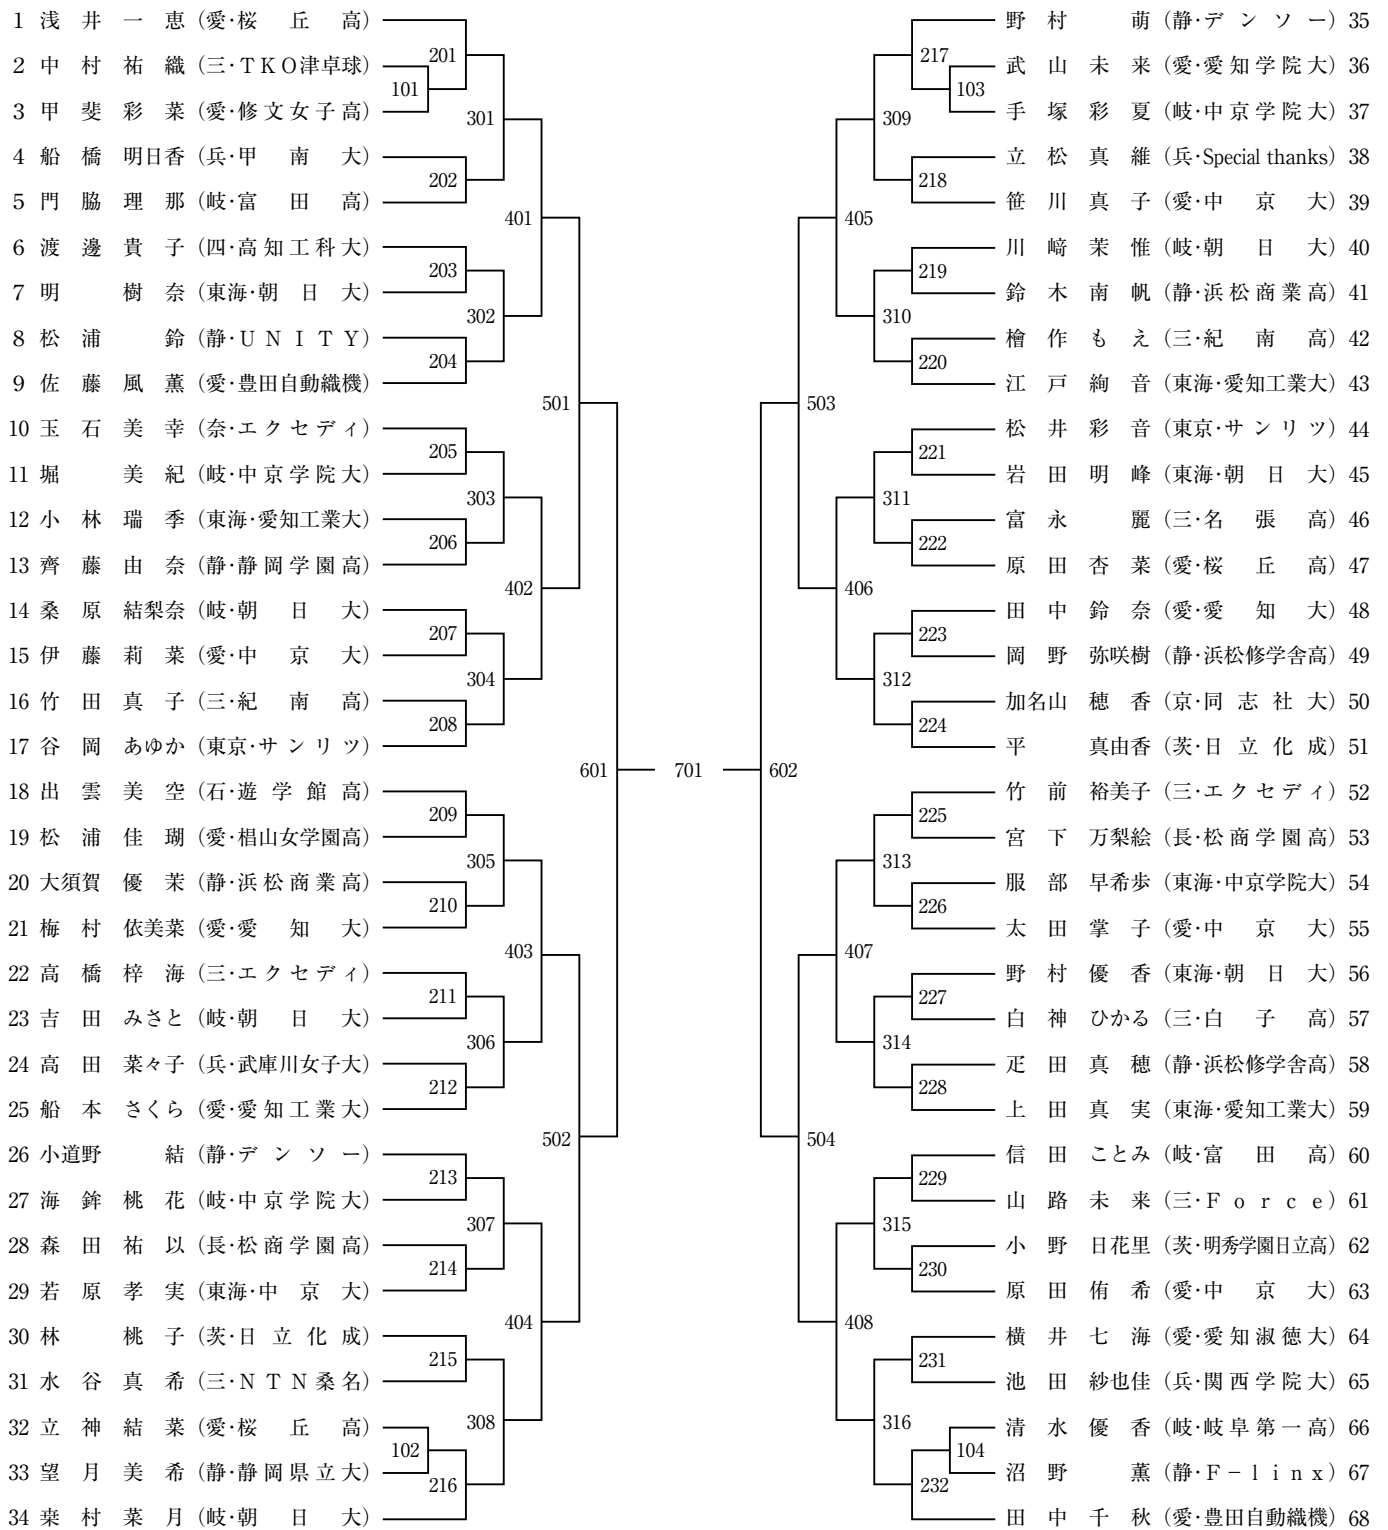

男子シングルス (MS)

(No.1)

(No. 2)

女子シングルス (WS)

(No.1)

(No. 2)

女子ダブルス (WD)

(No.1)

(No. 2)

(No. 2)

女子ジュニア (WJ) (No.1)

(No.2)