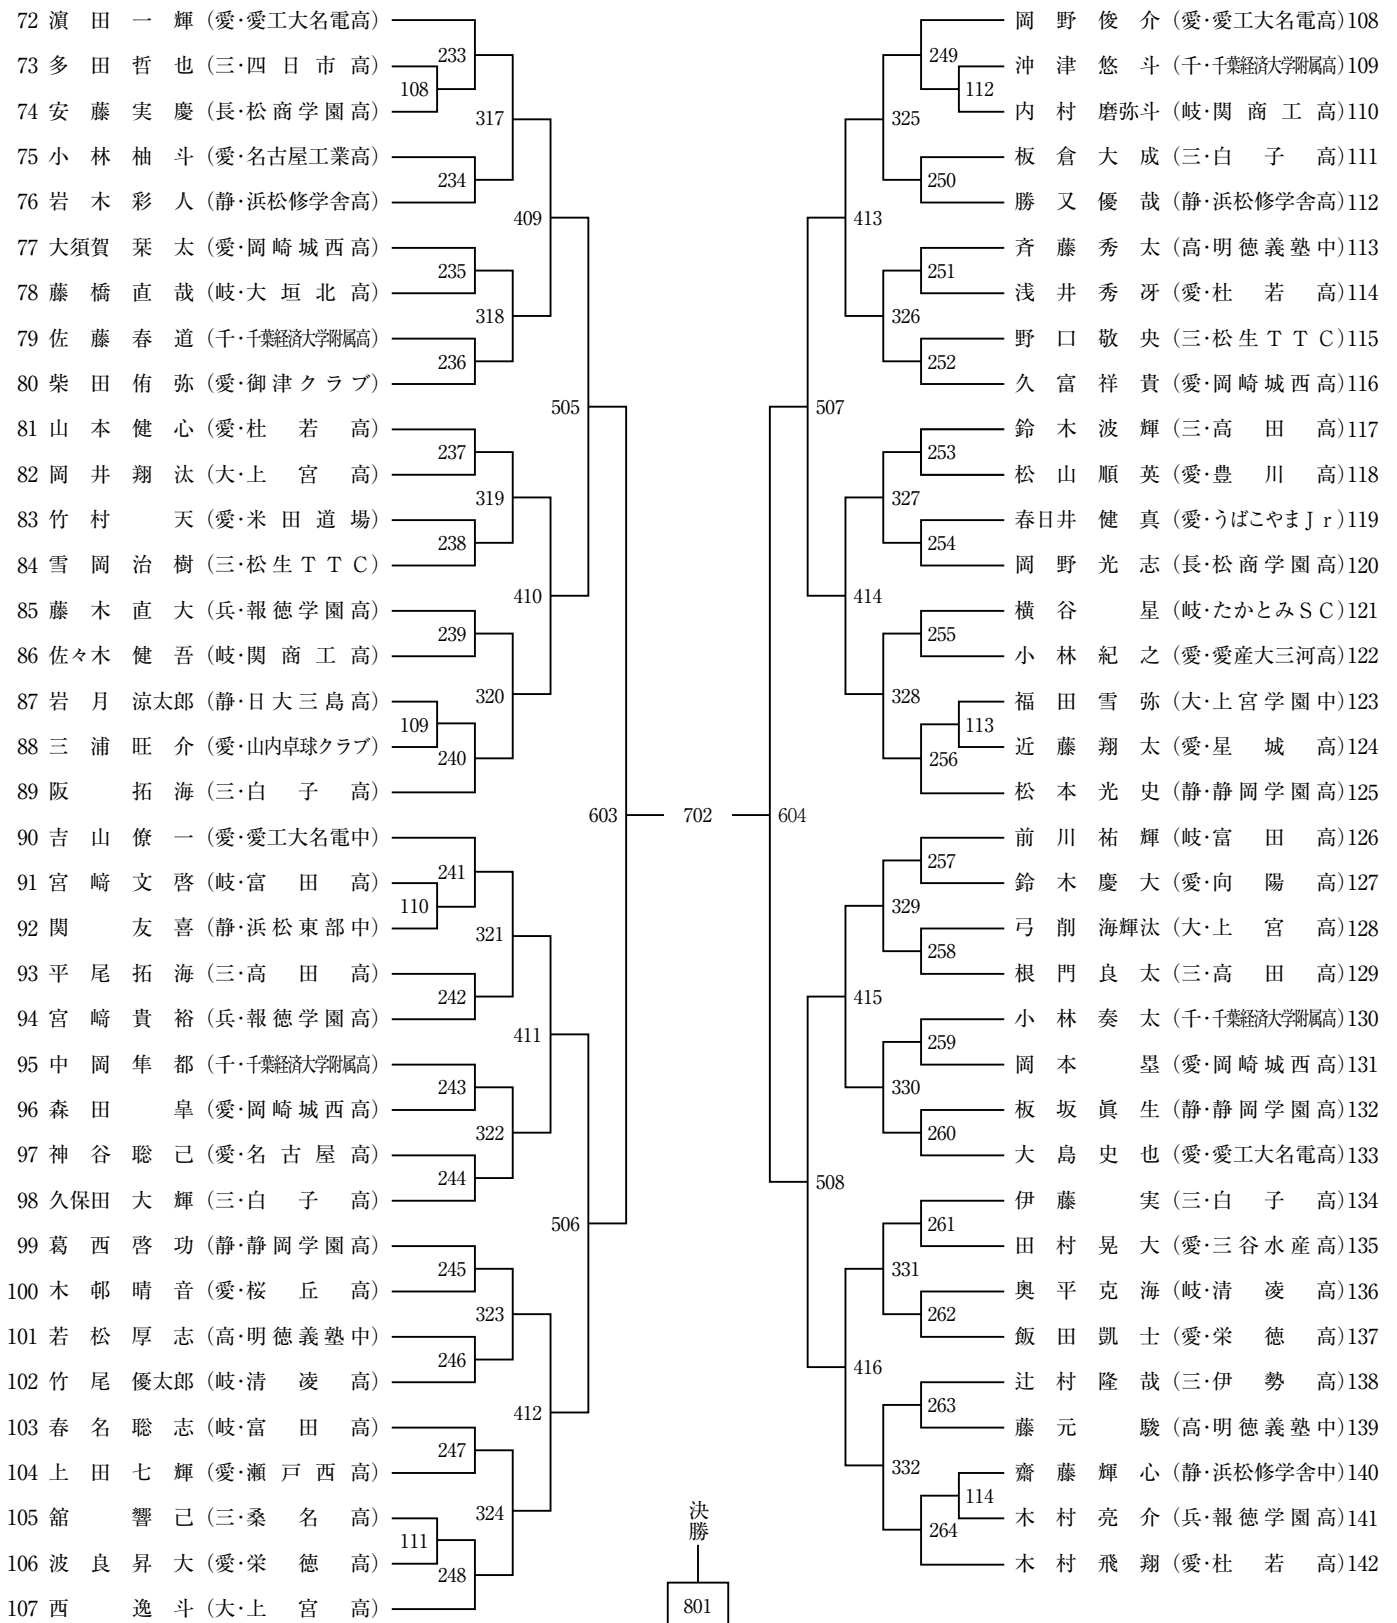

男子シングルス (MS)

(No.1)

(No. 2)

女子シングルス (WS)

(No.1)

(No. 2)

女子ダブルス (WD)

(No.1)

(No. 2)

(No. 2)

女子ジュニア (WJ) (No.1)

(No.2)