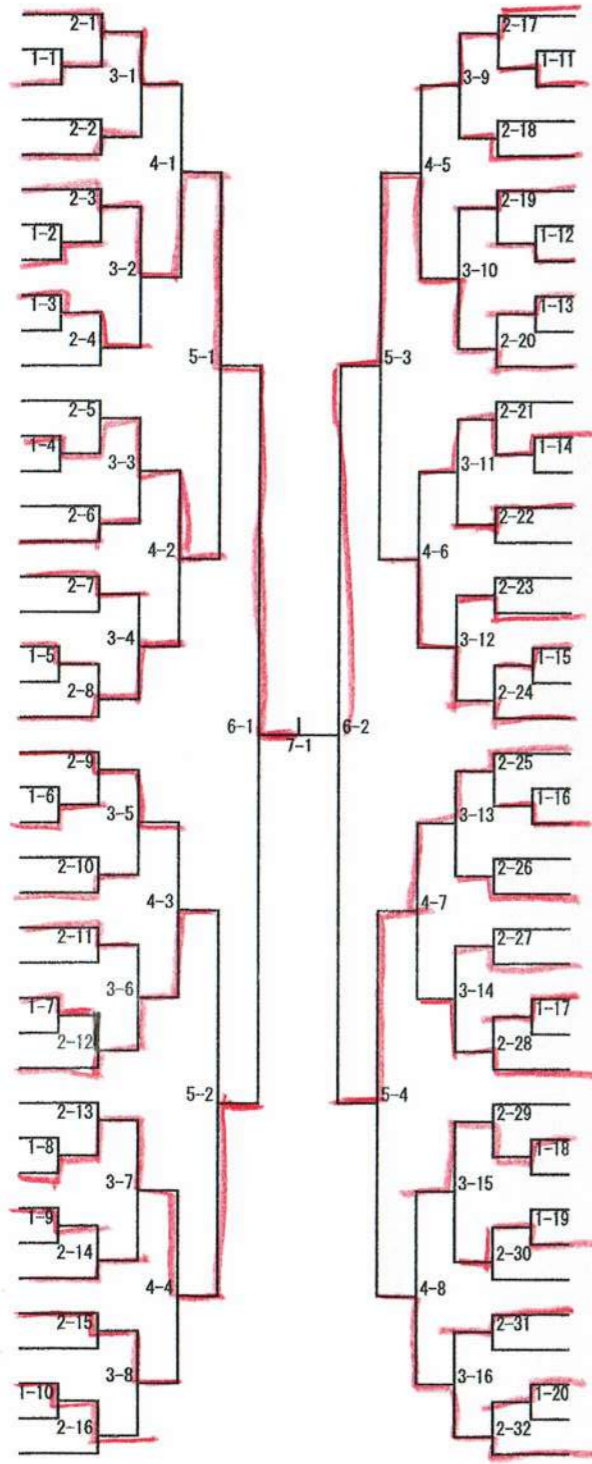

男子ダブルス (1)

- 1 小林紀・渡邊大 愛産大三河高
- 2 東・大石根 名南工高
- 3 杉浦・神尾 三谷水産高
- 4 松崎・大橋 菊華高
- 5 森下・上村 常滑高
- 6 川内・高橋 山本学園
- 7 中村・杉浦 安城高
- 8 高木・松本 誠信高
- 9 神谷・佐藤 知立東高
- 10 下田・坂本 蒲郡高
- 11 甲斐光・原田 名南工高
- 12 鈴木・蜂須賀 鶴城丘高・吉良高
- 13 戸田・岡本 名古屋中
- 14 荒田・小池 名南工高
- 15 神谷拓・小林凌 愛産大三河高
- 16 小島・船橋 誠信高
- 17 中瀬・渡邊 一宮西高
- 18 野村・鳥屋 刈谷高
- 19 稲山・石井 愛産大三河高
- 20 村松・杉山 吉良高
- 21 成瀬・龍田 愛知高
- 22 伊藤・高橋 須賀賀高・大府高
- 23 窪・速水 半田工高
- 24 宮野・鈴木 名古屋中
- 25 土居・澤田 吉良高
- 26 田中・井田 豊丘高
- 27 山崎・神谷 愛産大三河高
- 28 原田・三枝 西尾高
- 29 中川・宮野 名南工高
- 30 近藤・里中 半田東高
- 31 山本・大竹 蒲郡高
- 32 塩田・田端 半田工高
- 33 原田・権田 御津ク
- 34 宇貴・伊藤 滝の水
- 35 鈴木英・米倉 愛産大三河高
- 36 杉山・山内 常滑高
- 37 林・加藤裕 三好ク
- 38 遠藤・堀江 名南工高
- 39 角谷・高橋 豊田高専
- 40 磯部・浪崎 刈谷高
- 41 輪島・南谷 一宮西高
- 42 井上・尾藤 誠信高