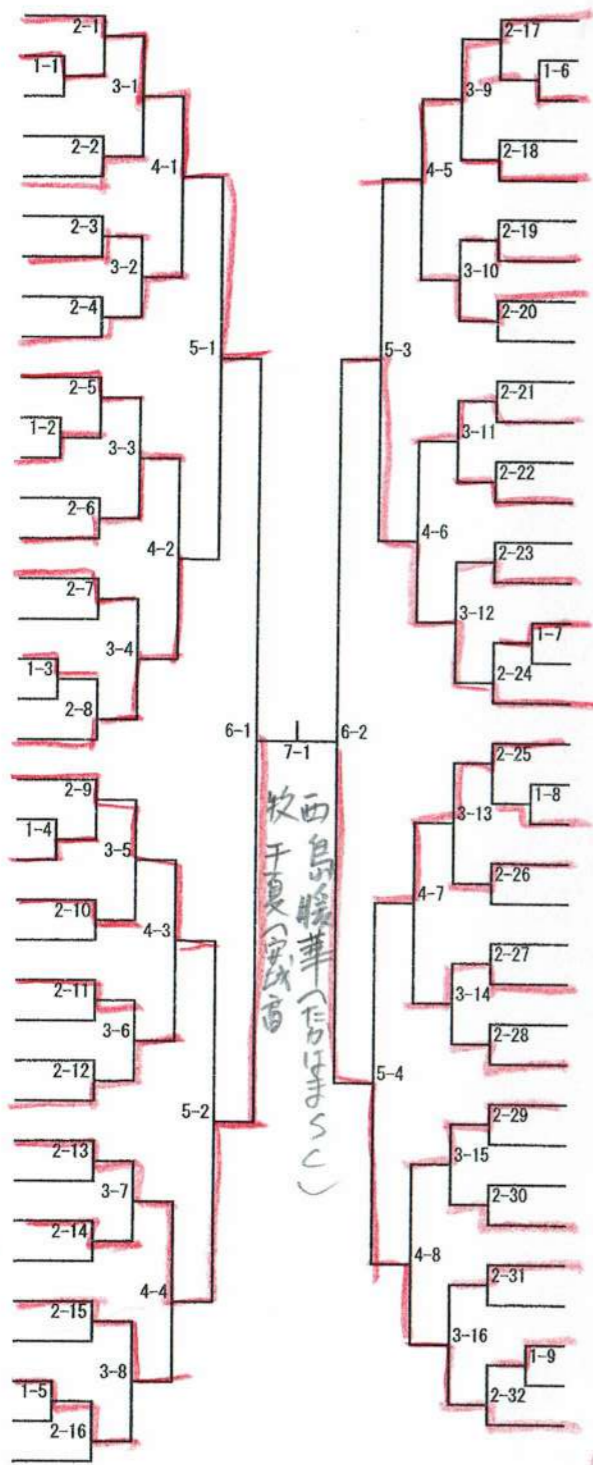

女子シングルス (1)

1. 1 大久保紗綺 成章高
2. 2 鳥居舞雪 蒲郡高
3. 3 山崎玲乃 鶴城丘高
4. 4 松田紗和 豊田高専
5. 5 高畑菜々佳 愛産大三河高
6. 6 小寺そら 誠信高
7. 7 千種絢莉 高浜高
8. 8 澤井美歩 一宮西高
9. 9 峯村麻葵 安城高
10. 10 大野亜子 菊華高
11. 11 柴田純 愛産大三河高
12. 12 山崎花織 半田東高
13. 13 樋口美都 安城高
14. 14 榊原和泉 有松EC
15. 15 宮里香子 YGかきつばた
16. 16 小島千佳 知立高
17. 17 小林天音 岡崎東高
18. 18 分野歩美 鶴城丘高
19. 19 倉田結菜美 滝の水
20. 20 原明花 みつのみTTC
21. 21 曾我茜 一宮西高
22. 22 杉浦こなみ 蒲郡高
23. 23 松岡千晴 刈谷高
24. 24 柘屋風沙 三谷水産高
25. 25 杉本絢音 愛産大三河高
26. 26 神谷美優澄 鶴城丘高
27. 27 渡邊夏実 半田東高
28. 28 蟹有衣名 三好ク
29. 29 牧千夏 安城高
30. 30 贅りりあ 蒲郡高
31. 31 作間愛那実 誠信高
32. 32 土江葵 菊華高
33. 33 野間彩愛 豊田高専
34. 34 野口楓加 知立高
35. 35 大谷菜々香 成章高
36. 36 太田愛咲 岡崎東高
37. 37 内山さくら 刈谷高

1. 38 原和花 一宮高
2. 39 石黒沙弥 誠信高
3. 40 前田朱音 安城高
4. 41 高橋美玲 愛産大三河高
5. 42 原春代 YGかきつばた
6. 43 菅原ユカリ 菊華高
7. 44 野村愛結 フォレスト
8. 45 花井立佳 半田東高
9. 46 久保田せな 蒲郡高
10. 47 鈴木花音 鶴城丘高
11. 48 青山紗那 成章高
12. 49 平松優奈 知立高
13. 50 酒井里菜 岡崎東高
14. 51 高良奈美子 高浜高
15. 52 尾澤萌百 アシュラ
16. 53 林初美 三好ク
17. 54 伊神美優 誠信高
18. 55 東美佑 有松EC
19. 56 藤田花穂 蒲郡高
20. 57 寺島実優 滝の水
21. 58 山田夢乃 鶴城丘高
22. 59 神谷桃子 安城高
23. 60 岩瀬咲季 愛産大三河高
24. 61 渡曾裕菜 成章高
25. 62 加藤麻衣 山本学園
26. 63 村瀬希実 誠信高
27. 64 水谷胡鈴 菊華高
28. 65 岡本奈々 知立高
29. 66 生島有紗 安城高
30. 67 鈴木澤 蒲郡高
31. 68 植田萌未 鶴城丘高
32. 69 岡田悠花 岡崎東高
33. 70 海老澤しづく 一宮西高
34. 71 稲吉彩奈 半田東高
35. 72 高倉愛佳 菊華高
36. 73 西島暖華 たかはまSC

女子シングルス (2)

1. 74 宇野愛永 つばさ
2. 75 石原千聖 愛産大三河高
3. 76 竹内愛奈 知立高
4. 77 早川奈々美 山本学園
5. 78 藤浦妃奈 鶴城丘高
6. 79 坂井桃菜 菊華高
7. 80 増田七海 半田東高
8. 81 天野未萌 安城高
9. 82 角谷亜美 碧南南中
10. 83 酒井彩名 高浜高
11. 84 川澄夕雨 岡崎東高
12. 85 柴田彩花 蒲郡高
13. 86 稲垣琉依香 東名卓球ジム
14. 87 江口和 半田東高
15. 88 大槻美嘉 三好ク
16. 89 富樫彩花 誠信高
17. 90 川下愛華 鶴城丘高
18. 91 天野夏菜 安城高
19. 92 原瑞穂 滝の水
20. 93 望月美華 安城高
21. 94 柴田愛 岡崎東高
22. 95 金子マリアナ 愛産大三河高
23. 96 藤田彩希 安城高
24. 97 米津ひかり 鶴城丘高
25. 98 上村彩奈 成章高
26. 99 岡田結衣 誠信高
27. 100 山本望結 菊華高
28. 101 深瀬菜那 岡崎東高
29. 102 大久保茅華 成章高
30. 103 後藤結衣 半田東高
31. 104 酒向優衣 菊華高
32. 105 大林黎美 蒲郡高
33. 106 鶴田ころこ seiwa
34. 107 高山美羽 鶴城丘高
35. 108 山口夏季 高浜高
36. 109 三枝桃子 三好ク