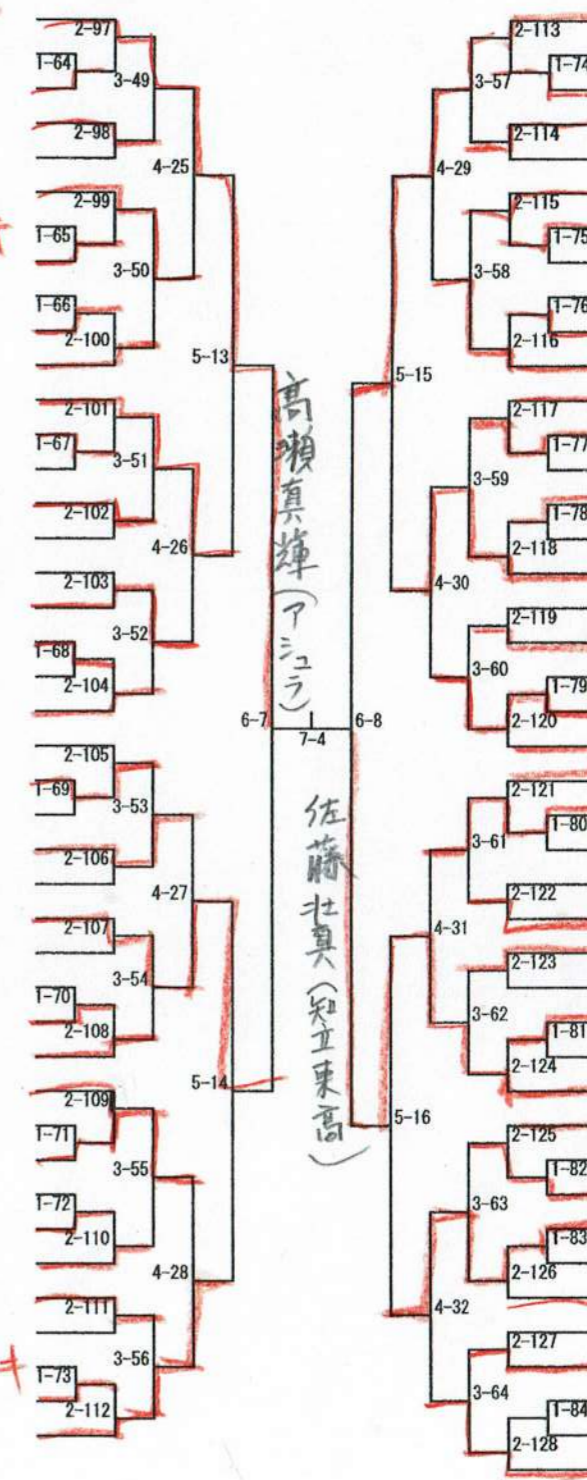

- 宮地怜也 愛産大三河高 298
- 北村慎早矢 常滑高 299
- 棚瀬文瑛 名南工高 300
- 松本大輝 誠信高 301
- 加藤太晟 吉良高 302
- 石原多弦 有松EC 303
- 米谷駿希 一宮西高 304
- 上村圭吾 三谷水産高 305
- 中村界斗 半田工高 306
- 西口烈矢 山本学園 307
- 伊吹龍宜 菊華高 308
- 鈴木英也 愛産大三河高 309
- 小本曾晃基 名古屋中 310
- 森勇人 豊田高専 311
- 國友一 蒲郡高 312
- 大石根一斗 名南工高 313
- 原田怜 御津ク 314
- 鈴木拓磨 愛産大三河高 315
- 鶴田伊吹 SEIWA 316
- 杉浦晃貴 刈谷高 317
- 澤井祐樹 安城高 318
- 今泉友佑 豊丘高 319
- 尾藤友章 誠信高 320
- 蜂須賀一真 鶴城丘高 321
- 磯部汰知 刈谷高 322
- 熊崎敦士 常滑高 323
- 廣澤泰地 愛知高 324
- 川畑魁人 名南工高 325
- 伊吹瑠惟 蒲郡高 326
- 榎島匠人 愛産大三河高 327
- 北口秀斗 刈谷工高 328
- 佐藤壮真 知立東高 329
- 里中万記 半田東高 330
- 富田洸生 西尾高 331
- 松枝勇真 三好ク 332
- 前島伸行 朝日サーステーズ 333
- 山本翔貴 愛産大三河高 334
- 堀空龍 吉良高 335
- 天野稜大 名南工高 336
- 大浦洸 成章高 337
- 佐藤快斗 豊田高専 338
- 萩野有生 山本学園 339
- 杉浦颯 岡崎HS 340