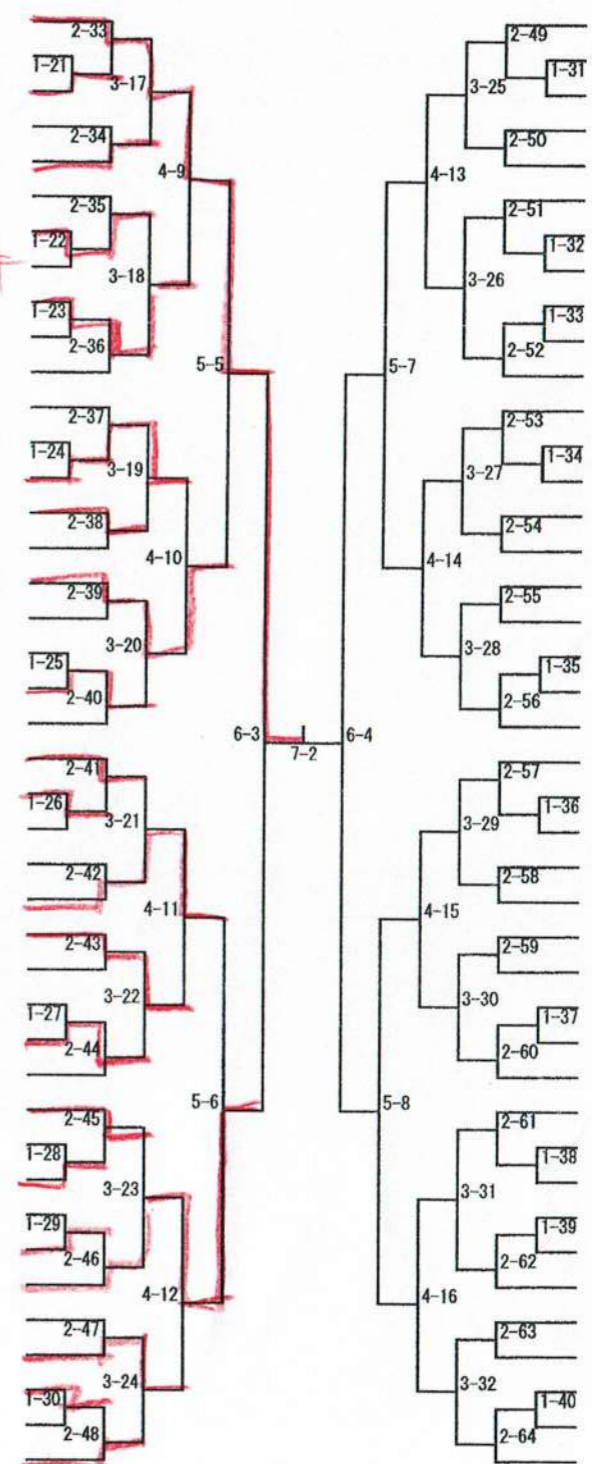

男子ダブルス (2)

- 85 中村・鶴飼 西尾高
- 86 丹野・神谷隆 愛産大三河高
- 87 萩野・西口 山本学園
- 88 小田・二宮 蒲郡高
- 89 中谷・内山 名古屋中
- 90 山本・渡邊 半田東高
- 91 宮地・松山 半田工高
- 92 中村・村瀬 名南工高
- 93 村田・坂下 愛産大三河高
- 94 伊藤・後藤 一宮西高
- 95 山本・森 三谷水産高
- 96 伊吹・佐々木 菊華高
- 97 佐々木・榎島 愛産大三河高
- 98 木下・仲川 豊田高専
- 99 小牧・中原 豊田高専
- 100 藤井・杉浦 吉良高
- 101 血井・山口 安城高
- 102 天野・中野 名南工高
- 103 中村健・河合誠 豊丘高
- 104 大澤・松野 有松EC
- 105 新家・鈴木拓 愛産大三河高
- 106 大谷・志々目 名南工高
- 107 佐野・佐久間 誠信高
- 108 井本・川口 成章高
- 109 松本・山本 愛産大三河高
- 110 土谷・後藤 御津ク
- 111 福興・児島 半田工高・阿久比高
- 112 大西・二宮 知立東高
- 113 小澤・加藤 吉良高
- 114 水川・下村 チームサミット
- 115 小林相・戸高 愛産大三河高
- 116 杉浦・稲葉 岡崎HS
- 117 甲斐大・山川 名南工高
- 118 藪谷・加藤 一宮西高
- 119 熊坂・河合 愛産大三河高
- 120 松枝・神丸 三好ク
- 121 三輪・小野 誠信高
- 122 關・吉峯 常滑高
- 123 山口・米澤 山本学園
- 124 竹内・大須賀 御津ク
- 125 國・黒田 蒲郡高
- 126 前川・坂口 刈谷高