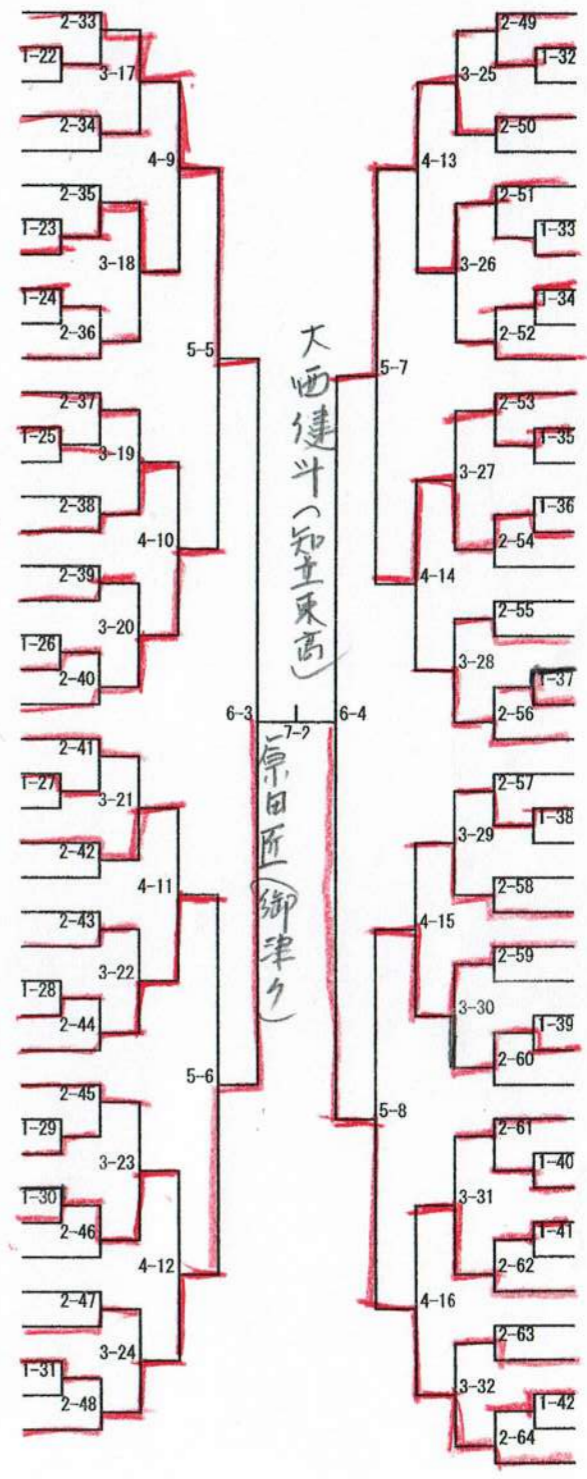

- 128 中村航洋 鶴城丘高
- 129 都築康介 知立東高
- 130 松本拓也 愛知高
- 131 岡村優輝 アシユラ
- 132 中村健人 豊丘高
- 133 福興竜生 半田工高
- 134 杉本祐輔 豊田高専
- 135 松本一斗 愛産大三河高
- 136 白石一輝 山本学園
- 137 桑山勝毅 名南工高
- 138 關遼太郎 常滑高
- 139 大谷峻矢 名南工高
- 140 池田周司 御津ク
- 141 佐々木陽妃 愛産大三河高
- 142 清水悠斗 高浜高
- 143 太田宙斗 起工高
- 144 山口翔也 刈谷工高
- 145 舟橋正修 常滑高
- 146 土本泰聖 愛産大三河高
- 147 佐野颯太 誠信高
- 148 間瀬晋一朗 刈谷高
- 149 富田裕人 安城農林高
- 150 井上丈平 誠信高
- 151 腰山達也 豊田高専
- 152 米山心 西尾高
- 153 山本颯空 三谷水産高
- 154 高橋ケビン 山本学園
- 155 藪谷翼 一宮西高
- 156 井本創 成章高
- 157 山田聖大 名南工高
- 158 稲垣慎哉 東名卓球ジム
- 159 石田和久 愛産大三河高
- 160 生田康介 蒲郡高
- 161 山川悠斗 名南工高
- 162 村瀬盛泰 個人
- 163 小玉智也 半田東高
- 164 奥田健太郎 安城高
- 165 佐々木佑 菊華高
- 166 太田理斗 常滑高
- 167 小澤哲生 吉良高
- 168 森井悠翔 名古屋中
- 169 神谷隆之介 愛産大三河高
- 170 大西健斗 知立東高