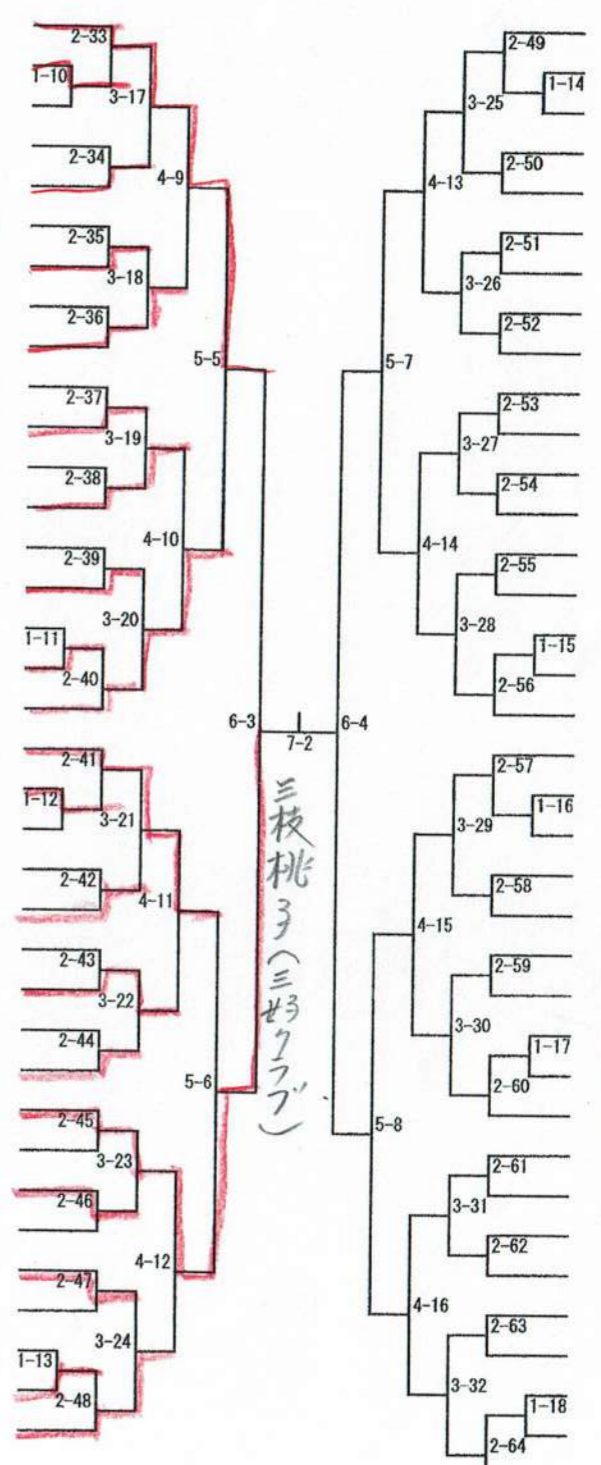

1. 110 bye
2. 111 bye
3. 112 bye
4. 113 bye
5. 114 bye
6. 115 bye
7. 116 bye
8. 117 bye
9. 118 bye
10. 119 bye
11. 120 bye
12. 121 bye
13. 122 bye
14. 123 bye
15. 124 bye
16. 125 bye
17. 126 bye
18. 127 bye
19. 128 bye
20. 129 bye
21. 130 bye
22. 131 bye
23. 132 bye
24. 133 bye
25. 134 bye
26. 135 bye
27. 136 bye
28. 137 bye
29. 138 bye
30. 139 bye
31. 140 bye
32. 141 bye
33. 142 bye
34. 143 bye
35. 144 bye
36. 145 bye
37. 146 bye