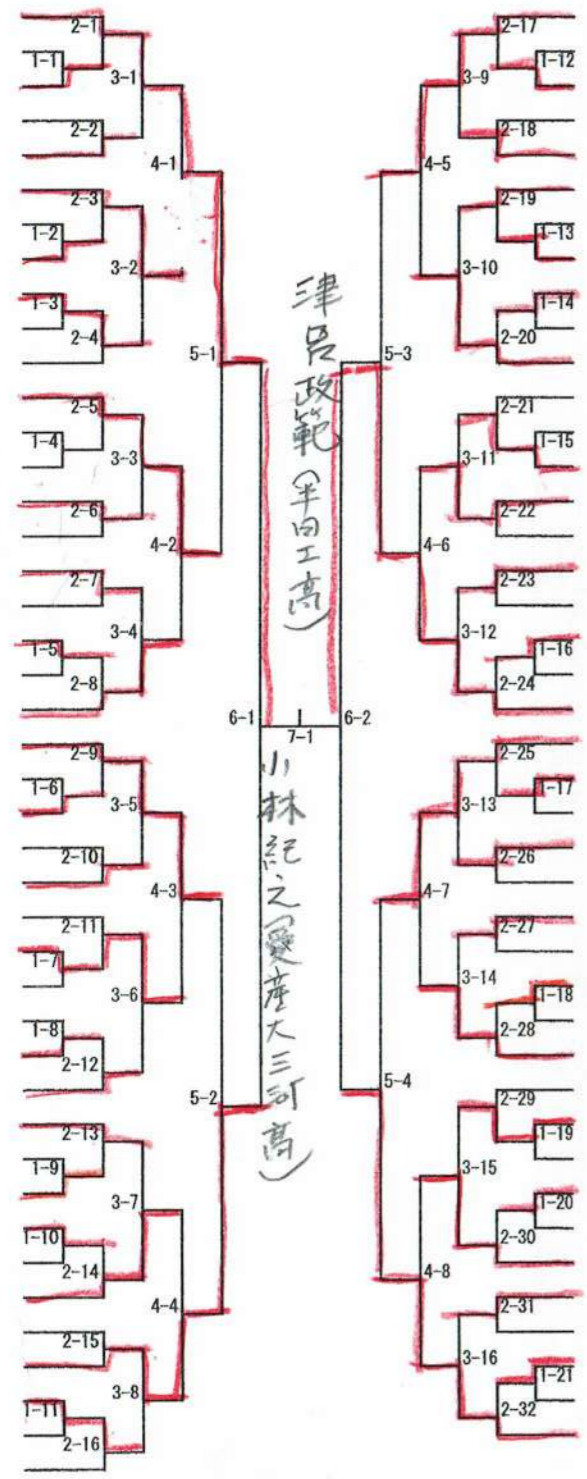

男子シングルス (1)

- 1 小林紀之 愛産大三河高
- 2 東魁人 名南工高
- 3 上岩春輝 知立東高
- 4 山本流宇 刈谷工高
- 5 武藤海 常滑高
- 6 山本拓実 御津ク
- 7 輪島翔大 一宮西高
- 8 高岸柚冬 SEIWA
- 9 伊藤蓮 滝の水
- 10 折茂啓太 愛知高
- 11 澤村亮太 誠信高
- 12 太田眺實 三好ク
- 13 村松優 吉良高
- 14 神丸和輝 三好ク
- 15 鈴木飛翔 愛産大三河高
- 16 高橋将人 豊田高専
- 17 渡邊了介 半田東高
- 18 角谷巧稀 刈谷高
- 19 中村徹介 豊丘高
- 20 宮野祐誠 名南工高
- 21 加古雄大 半田工高
- 22 名倉聖輔 吉良高
- 23 竹内真都 御津ク
- 24 磯村真斗 半田工高
- 25 中根剛志 名南工高
- 26 井上新介 知立東高
- 27 鳥屋颯汰 刈谷高
- 28 萩原颯人 山本学園
- 29 山内優斗 常滑高
- 30 齋藤篤志 豊田高専
- 31 加藤亮哉 一宮西高
- 32 山崎天翔 愛産大三河高
- 33 志々目慶輔 名南工高
- 34 二宮溪太 蒲郡高
- 35 宮野帆棧 名古屋中
- 36 酒井大蔵 愛産大三河高
- 37 細井文登 成章高
- 38 血井峻介 安城高
- 39 島田純弥 愛産大三河高
- 40 福田将大 イーグル
- 41 古橋優一 菊華高
- 42 佐久間裕大 誠信高
- 43 鶴飼仁 西尾高

- 44 中村壮大 西尾高
- 45 荒田敬和 名南工高
- 46 湯川誠也 高浜高
- 47 米倉頼輝 愛産大三河高
- 48 下野大和 鶴城丘高
- 49 小林相汰 愛産大三河高
- 50 深谷海貴 愛知高
- 51 大須賀棟太郎 御津ク
- 52 米澤奏学 山本学園
- 53 河角航汰 菊華高
- 54 大竹憧 蒲郡高
- 55 山本将也 半田東高
- 56 渡邊岳 愛産大三河高
- 57 太田達成 Willieve
- 58 松山翼 アシユラ
- 59 吉峯直哉 常滑高
- 60 山本大輔 知立東高
- 61 中村陸人 名南工高
- 62 船橋佳吾 誠信高
- 63 澤大輝 吉良高
- 64 津呂政範 半田工高
- 65 竹下幸希 山本学園
- 66 西林康太 刈谷工高
- 67 靱山涼 半田東高
- 68 杉浦隼斗 吉良高
- 69 甲斐光樹 名南工高
- 70 中瀬世士 一宮西高
- 71 稲山伸 愛産大三河高
- 72 坂本雅弥 蒲郡高
- 73 青木慎太郎 常滑高
- 74 河合駿 豊丘高
- 75 小野徳斗 誠信高
- 76 児島充来 阿久比高
- 77 杉浦浩太 安城高
- 78 仲川貴風 豊田高専
- 79 山崎奨太 愛産大三河高
- 80 中谷凌 名古屋中
- 81 佐藤皓貴 YGかきつばた
- 82 杉浦悠貴 西尾高
- 83 杉浦慎哉 三谷水産高
- 84 浪崎巧己 刈谷高
- 85 佐藤彰胡 SCゴツムリ