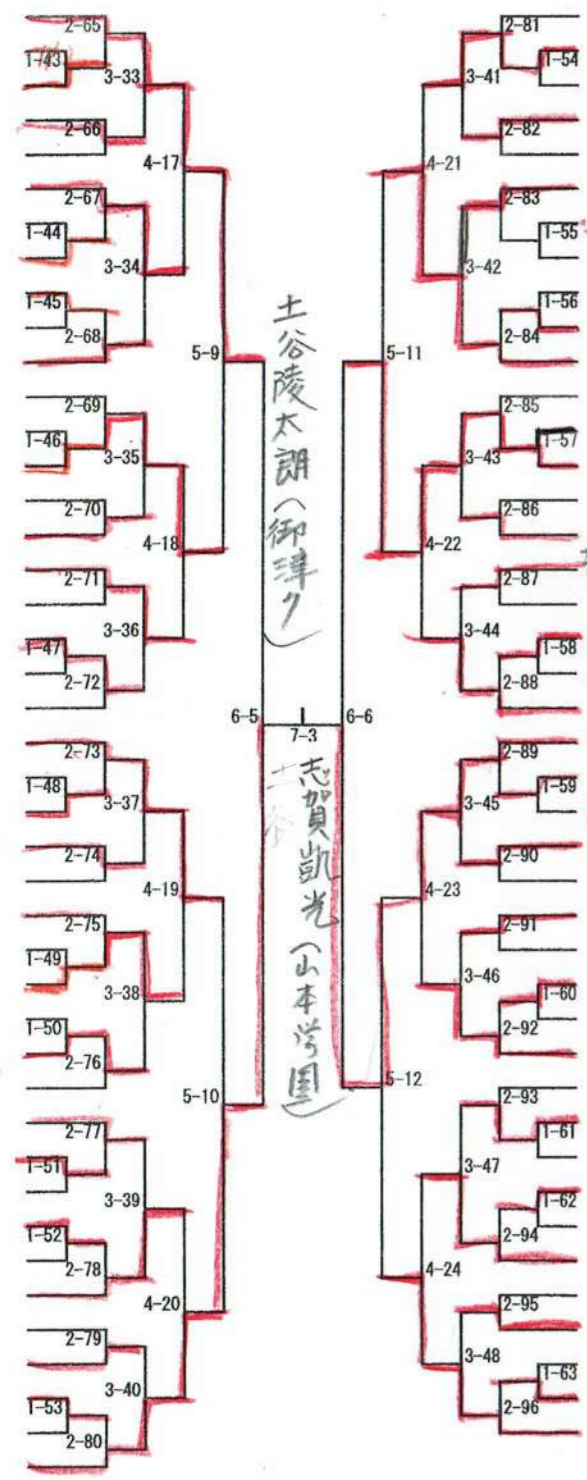

男子シングルス (3)

- 171 寒竹秀磨 西尾高
- 172 神谷翔太 高浜高
- 173 笠崎聡史 愛産大三河高
- 174 松野伶音 有松EC
- 175 杉山晃一 常滑高
- 176 下村基貴 チームサミット
- 177 岩堀隼士 名南工高
- 178 大橋建介 菊華高
- 179 伊藤俊文 高浜メイク
- 180 河合凜 豊丘高
- 181 山口武斗 山本学園
- 182 渡邊就斗 一宮西高
- 183 各務智紀 常滑高
- 184 田川健治 個人
- 185 速水祐宜 半田工高
- 186 熊坂志音 愛産大三河高
- 187 鈴木清太 刈谷高
- 188 山崎隼弥 刈谷工高
- 189 小島蒼大 誠信高
- 190 杉山虎太郎 吉良高
- 191 大羽崇文 スピリッツ
- 192 宇賀健太 滝の水
- 193 川口暹星 成章高
- 194 中島悠大 三谷水産高
- 195 宮地翔季 半田工高
- 196 山崎草汰 常滑高
- 197 戸高康貴 愛産大三河高
- 198 岡本稜平 名古屋中
- 199 山口達也 安城高
- 200 奈佐賢志郎 名南工高
- 201 住田恵大 山本学園
- 202 兼氏孝太郎 誠信高
- 203 土居恭介 吉良高
- 204 早川航矢 知立東高
- 205 小林凌太 愛産大三河高
- 206 末下温都 豊田高専
- 207 藤原侑也 蒲郡高
- 208 田村望海 名古屋大
- 209 森田大登 愛知高
- 210 筒木汰一 愛産大三河高
- 211 堀菜汰 半田東高
- 212 甲斐大気 名南工高
- 213 土谷陵太郎 御津ク

- 林盛舜 三好ク 214
- 石川煌人 SCゴツムリ 215
- 寒竹祐輝 アシユラ 216
- 村田周 愛産大三河高 217
- 森下幸祐 常滑高 218
- 權田悠喜 御津ク 219
- 加藤柘馬 吉良高 220
- 村瀬塔耶 名南工高 221
- 河合凜太郎 愛産大三河高 222
- 下田隼聖 蒲郡高 223
- 前川元之輔 刈谷高 224
- 三輪恭康 誠信高 225
- 原田光陽 安城高 226
- 神谷泰成 知立東高 227
- 坂下諒将 愛産大三河高 228
- 梶原基裕 YGかきつばた 229
- 小野裕仁 名南工高 230
- 松崎勝海 菊華高 231
- 坂口太朗 豊田高専 232
- 神尾友隆 三谷水産高 233
- 野見山ブルノ 半田東高 234
- 志賀凱光 山本学園 235
- 吉木駿人 知立東高 236
- 川松優太 一宮西高 237
- 角谷俊輔 豊田高専 238
- 田中一成 豊丘高 239
- 高木駿輔 誠信高 240
- 原田優希 西尾高 241
- 小嶋春毅 刈谷工高 242
- 佐野文哉 愛産大三河高 243
- 遠藤颯 名南工高 244
- 柴田朔弥 蒲郡高 245
- 戸田寛雅 名古屋中 246
- 柴田翔也 吉良高 247
- 山口祥吾 安城農林高 248
- 和田健信 名南工高 249
- 鈴木廉 鶴城丘高 250
- 大久保春弥 常滑高 251
- 川野桂汰 刈谷高 252
- 塩田俊哉 半田工高 253
- 高橋龍之介 大府高 254
- 新家新芽 愛産大三河高 255

下
休館

男子シングルス (4)

- 256 高瀬真輝 アシユラ
- 257 上村倫矢 半田東高
- 258 岡山右京 菊華高
- 259 坂口慶 刈谷高
- 260 伴悠希 西尾高
- 261 小牧祐 YGかきつばた
- 262 川崎純斗 常滑高
- 263 村上流聖 刈谷工高
- 264 平野侑 愛産大三河高
- 265 後藤健太 一宮西高
- 266 部原駿 誠信高
- 267 山本迪正 蒲郡高
- 268 高村響 豊田高専
- 269 井田陽斗 豊丘高
- 270 水川将輝 チームサミット
- 271 田端エンヒケ 半田工高
- 272 内山堅心 名古屋中
- 273 河原伊吹 三好ク
- 274 堀江秀幸 名南工高
- 275 平尾歩 常滑高
- 276 渡邊大地 愛産大三河高
- 277 二宮立樹 知立東高
- 278 水野光琉 西尾高
- 279 高橋悠介 刈谷高
- 280 中村蓮 インフルけんザ
- 281 窪隼利 半田工高
- 282 稲田涉 豊田高専
- 283 松浦結登 名南工高
- 284 丹野航汰 愛産大三河高
- 285 藤井啓生 吉良高
- 286 後藤幸太郎 御津ク
- 287 成瀬弘樹 愛知高
- 288 石井初樹 愛産大三河高
- 289 川内規彰 山本学園
- 290 中川凱人 名南工高
- 291 奥山武留 誠信高
- 292 森星弥 三谷水産高
- 293 伊藤駿 高浜高
- 294 近藤壮志 半田東高
- 295 福岡侑大 高浜メイク
- 296 上村隼矢 常滑高
- 297 木内颯人 一宮西高