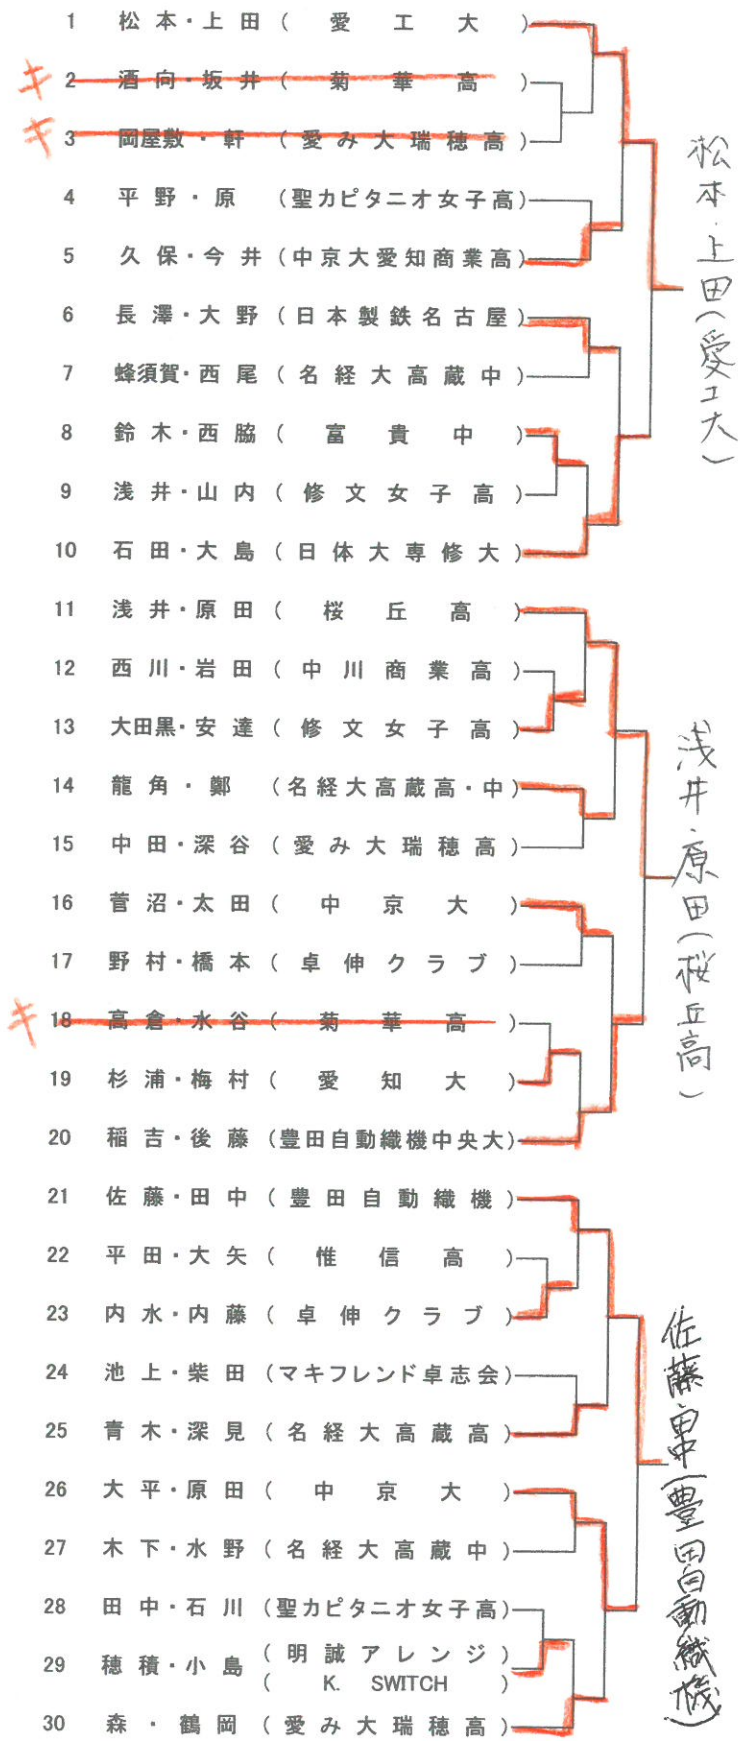

2019年度全日本卓球選手権 愛知県予選(一般の部)

2019年10月6日(日) 東スポーツセンター

※順不同

男子シングルス	女子シングルス
<p>■前年度ランク 木造(愛工大)</p> <p>■インターハイランク 加山(愛工大名電)</p> <p>■ジュニアランク 横谷、谷垣、堀川、篠塚(愛工大名電高)</p> <p>■県予選通過者 高見(愛工大)、田中(愛工大) 松山(愛工大)、曾根(愛工大名電高) 中村(愛工大名電中)、南谷(日本製鉄名古屋) 小林(愛工大名電高)、濱田(愛工大名電高) 岡野(愛工大名電高)、鈴木(愛工大名電中)</p>	<p>■前年度ランク 田中(豊田自動織機)</p> <p>■日本リーグ 平野(豊田自動織機)</p> <p>■インターハイランク 浅井(桜丘高)</p> <p>■県予選通過者 野村(卓伸クラブ)、大島(専修大) 金子(早稲田大)、若原(中京大) 望月(筑波大)、石田(日本体育大) 中田(筑波大)、原田(桜丘高) 秋山(青山学院大)、佐藤(豊田自動織機)</p>
男子ダブルス	女子ダブルス
<p>■前年度ランク 松山・高見(愛工大)</p> <p>■インターハイランク 加山・曾根、篠塚・谷垣(愛工大名電高)</p> <p>■県予選通過者 木造・田中(愛工大)、横谷・小林(愛工大名電高) 堀川・堀(愛工大名電高) 濱田・神(愛工大名電高・愛工大) 鈴木・吉山(愛工大名電中)</p>	<p>■推薦 森・平野(豊田自動織機)</p> <p>■県予選通過者 松本・上田(愛工大)、浅井・原田(桜丘高) 佐藤・田中(豊田自動織機)、船本・中村(愛工大) 金子・秋山(早稲田大・青山学院大)</p>
混合ダブルス	
<p>■県予選通過者 松山・平野(愛工大・豊田自動織機) 加藤・田中(日本製鉄名古屋・豊田自動織機) 神・松本(愛工大)、宮本・上田(愛工大) 横谷・浅井(愛工大名電高・桜丘高)</p>	

# 記録

2019年度 全日本卓球選手権大会 愛知県予選 (一般の部)

主催 愛知県卓球協会

協賛 日本卓球株式会社

日時 2019年10月6日(日)

ヤマト卓球株式会社

女子シングルス (10名)

場所 東スポーツセンター

株式会社タマス

R 田中 (豊田自動織機) 日本リーグ 平野 (豊田自動織機)

IHR 浅井 (桜丘高)

男子ダブルス (5組)

R 松山・高見(愛工大) IHR 加山・曾根、篠塚・谷垣 (愛工大名電高)

女子ダブルス (5組)

推薦 森・平野 (豊田自動織機)

2019年度 全日本卓球選手権大会 愛知県予選 (一般の部)

主催 愛知県卓球協会

協賛 日本卓球株式会社

日時 2019年10月5日(土)

株式会社VICTAS

混合ダブルス (5組)

場所 名東スポーツセンター

株式会社タマス