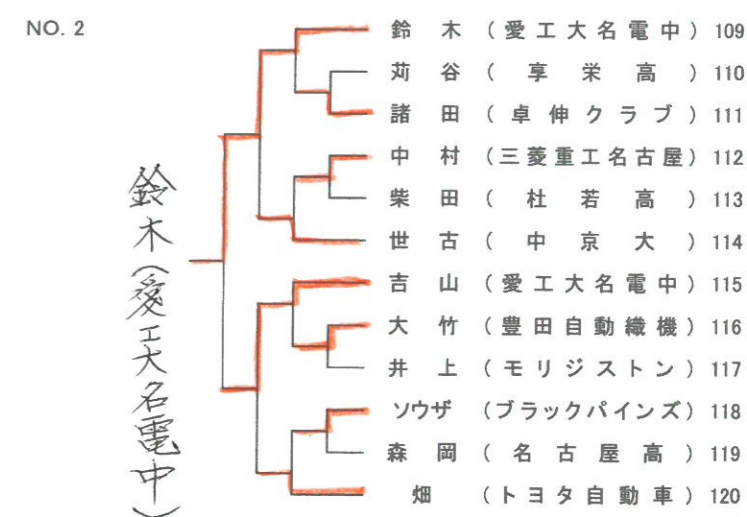

記録

2019年度 全日本卓球選手権大会 愛知県予選 (一般の部)

主催 愛知県卓球協会

協賛 日本卓球株式会社

日時 2019年10月6日(日)

株式会社VICTAS

男子シングルス (10名)

場所 東スポーツセンター

株式会社タマス

R 木造 (愛工大) IHR 加山 (愛工大名電高)
JR 横谷、谷垣、堀川、篠塚 (愛工大名電高)