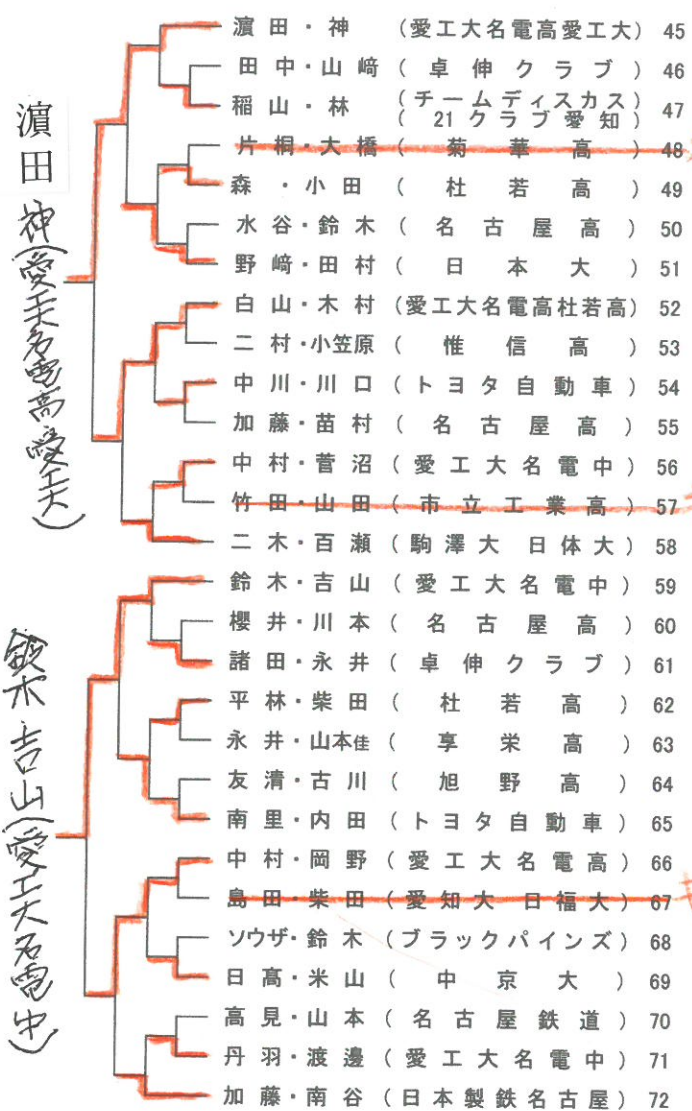

2019年度全日本卓球選手権 愛知県予選(一般の部)

2019年10月6日(日) 東スポーツセンター

※順不同

男子シングルス	女子シングルス
<p>■前年度ランク 木造(愛工大)</p> <p>■インターハイランク 加山(愛工大名電)</p> <p>■ジュニアランク 横谷、谷垣、堀川、篠塚(愛工大名電高)</p> <p>■県予選通過者 高見(愛工大)、田中(愛工大) 松山(愛工大)、曾根(愛工大名電高) 中村(愛工大名電中)、南谷(日本製鉄名古屋) 小林(愛工大名電高)、濱田(愛工大名電高) 岡野(愛工大名電高)、鈴木(愛工大名電中)</p>	<p>■前年度ランク 田中(豊田自動織機)</p> <p>■日本リーグ 平野(豊田自動織機)</p> <p>■インターハイランク 浅井(桜丘高)</p> <p>■県予選通過者 野村(卓伸クラブ)、大島(専修大) 金子(早稲田大)、若原(中京大) 望月(筑波大)、石田(日本体育大) 中田(筑波大)、原田(桜丘高) 秋山(青山学院大)、佐藤(豊田自動織機)</p>
男子ダブルス	女子ダブルス
<p>■前年度ランク 松山・高見(愛工大)</p> <p>■インターハイランク 加山・曾根、篠塚・谷垣(愛工大名電高)</p> <p>■県予選通過者 木造・田中(愛工大)、横谷・小林(愛工大名電高) 堀川・堀(愛工大名電高) 濱田・神(愛工大名電高・愛工大) 鈴木・吉山(愛工大名電中)</p>	<p>■推薦 森・平野(豊田自動織機)</p> <p>■県予選通過者 松本・上田(愛工大)、浅井・原田(桜丘高) 佐藤・田中(豊田自動織機)、船本・中村(愛工大) 金子・秋山(早稲田大・青山学院大)</p>
混合ダブルス	
<p>■県予選通過者 松山・平野(愛工大・豊田自動織機) 加藤・田中(日本製鉄名古屋・豊田自動織機) 神・松本(愛工大)、宮本・上田(愛工大) 横谷・浅井(愛工大名電高・桜丘高)</p>	

# 記録

2019年度 全日本卓球選手権大会 愛知県予選 (一般の部)

主催 愛知県卓球協会

協賛 日本卓球株式会社

日時 2019年10月6日(日)

ヤマト卓球株式会社

女子シングルス (10名)

場所 東スポーツセンター

株式会社タマス

R 田中 (豊田自動織機) 日本リーグ 平野 (豊田自動織機)

IHR 浅井 (桜丘高)

男子ダブルス (5組)

R 松山・高見(愛工大) IHR 加山・曾根、篠塚・谷垣 (愛工大名電高)

女子ダブルス (5組)

推薦 森・平野 (豊田自動織機)

2019年度 全日本卓球選手権大会 愛知県予選 (一般の部)

主催 愛知県卓球協会

協賛 日本卓球株式会社

日時 2019年10月5日(土)

株式会社VICTAS

混合ダブルス (5組)

場所 名東スポーツセンター

株式会社タマス