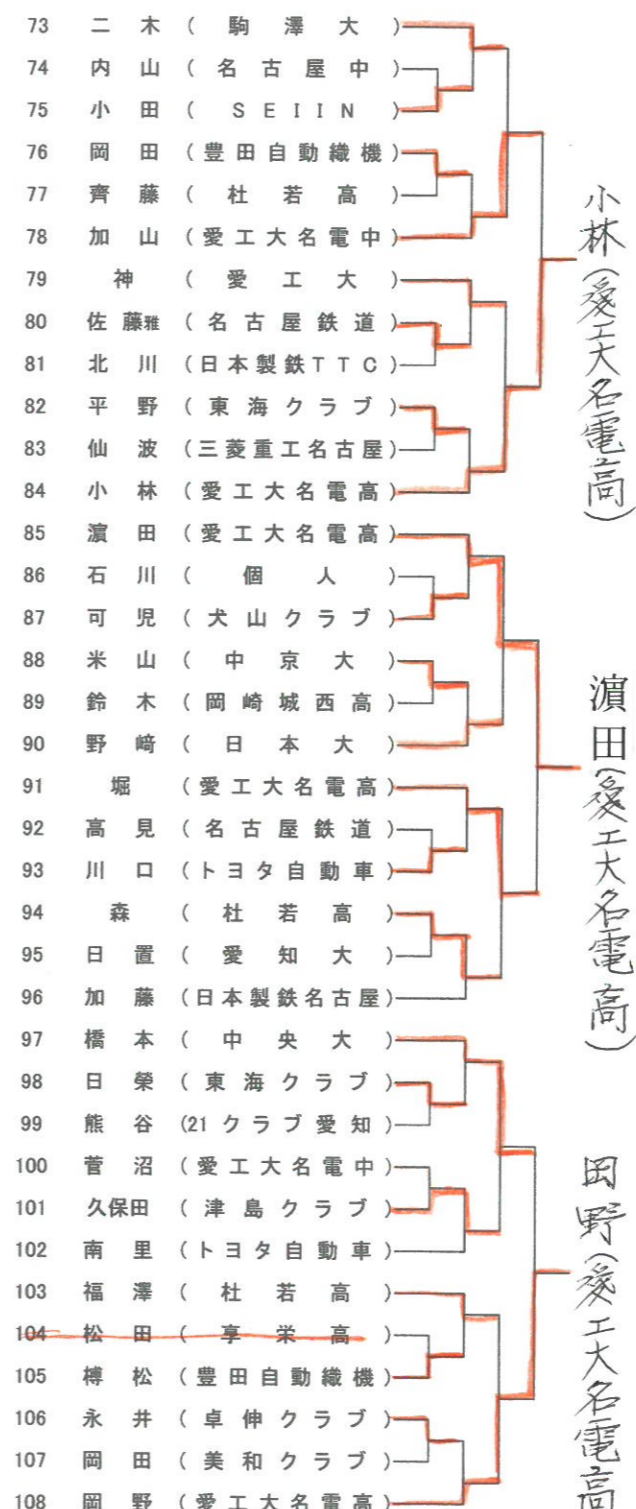

記録

2019年度 全日本卓球選手権大会 愛知県予選 (一般の部)

主催 愛知県卓球協会

協賛 日本卓球株式会社

日時 2019年10月6日(日)

株式会社VICTAS

男子シングルス (10名)

場所 東スポーツセンター

株式会社タマス

R 木造 (愛工大) IHR 加山 (愛工大名電高)
JR 横谷、谷垣、堀川、篠塚 (愛工大名電高)