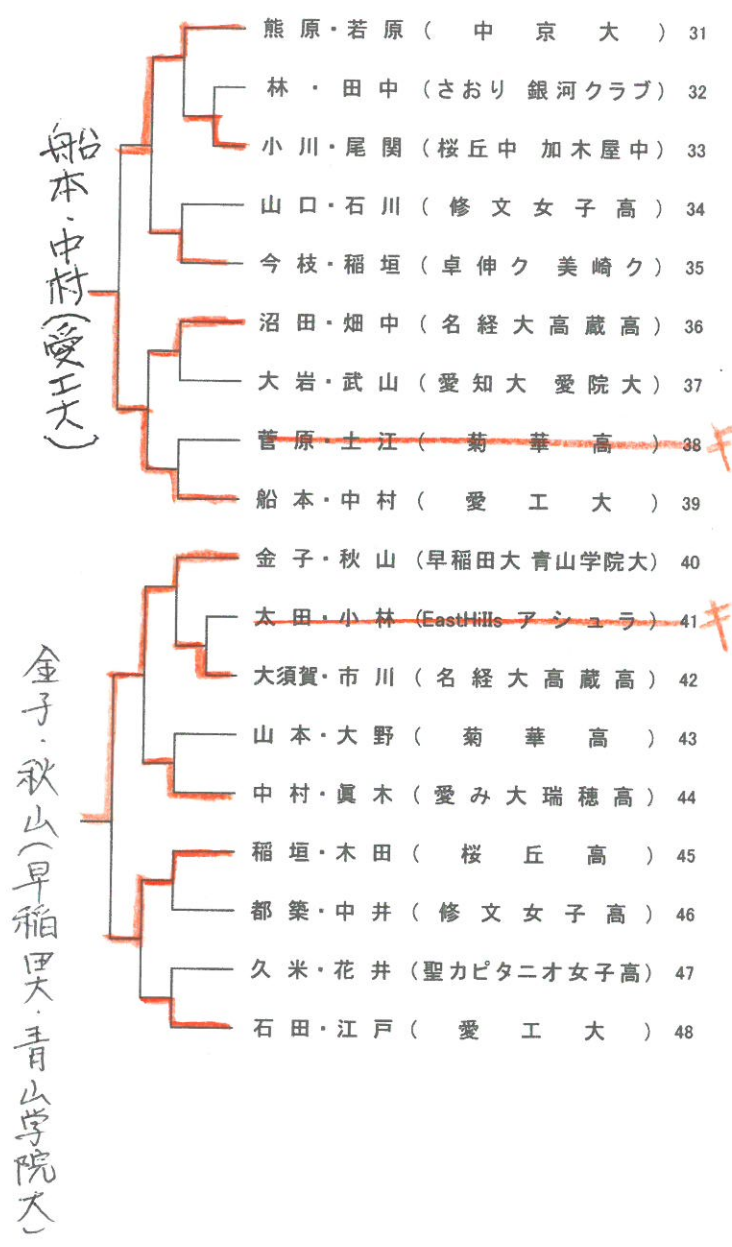

2019年度全日本卓球選手権 愛知県予選(一般の部)

2019年10月6日(日) 東スポーツセンター

※順不同

男子シングルス	女子シングルス
<p>■前年度ランク 木造(愛工大)</p> <p>■インターハイランク 加山(愛工大名電)</p> <p>■ジュニアランク 横谷、谷垣、堀川、篠塚(愛工大名電高)</p> <p>■県予選通過者 高見(愛工大)、田中(愛工大) 松山(愛工大)、曾根(愛工大名電高) 中村(愛工大名電中)、南谷(日本製鉄名古屋) 小林(愛工大名電高)、濱田(愛工大名電高) 岡野(愛工大名電高)、鈴木(愛工大名電中)</p>	<p>■前年度ランク 田中(豊田自動織機)</p> <p>■日本リーグ 平野(豊田自動織機)</p> <p>■インターハイランク 浅井(桜丘高)</p> <p>■県予選通過者 野村(卓伸クラブ)、大島(専修大) 金子(早稲田大)、若原(中京大) 望月(筑波大)、石田(日本体育大) 中田(筑波大)、原田(桜丘高) 秋山(青山学院大)、佐藤(豊田自動織機)</p>
男子ダブルス	女子ダブルス
<p>■前年度ランク 松山・高見(愛工大)</p> <p>■インターハイランク 加山・曾根、篠塚・谷垣(愛工大名電高)</p> <p>■県予選通過者 木造・田中(愛工大)、横谷・小林(愛工大名電高) 堀川・堀(愛工大名電高) 濱田・神(愛工大名電高・愛工大) 鈴木・吉山(愛工大名電中)</p>	<p>■推薦 森・平野(豊田自動織機)</p> <p>■県予選通過者 松本・上田(愛工大)、浅井・原田(桜丘高) 佐藤・田中(豊田自動織機)、船本・中村(愛工大) 金子・秋山(早稲田大・青山学院大)</p>
混合ダブルス	
<p>■県予選通過者 松山・平野(愛工大・豊田自動織機) 加藤・田中(日本製鉄名古屋・豊田自動織機) 神・松本(愛工大)、宮本・上田(愛工大) 横谷・浅井(愛工大名電高・桜丘高)</p>	

# 記録

2019年度 全日本卓球選手権大会 愛知県予選 (一般の部)

主催 愛知県卓球協会

協賛 日本卓球株式会社

日時 2019年10月6日(日)

ヤマト卓球株式会社

女子シングルス (10名)

場所 東スポーツセンター

株式会社タマス

R 田中 (豊田自動織機) 日本リーグ 平野 (豊田自動織機)

IHR 浅井 (桜丘高)

男子ダブルス (5組)

R 松山・高見(愛工大) IHR 加山・曾根、篠塚・谷垣 (愛工大名電高)

女子ダブルス (5組)

推薦 森・平野 (豊田自動織機)

2019年度 全日本卓球選手権大会 愛知県予選 (一般の部)