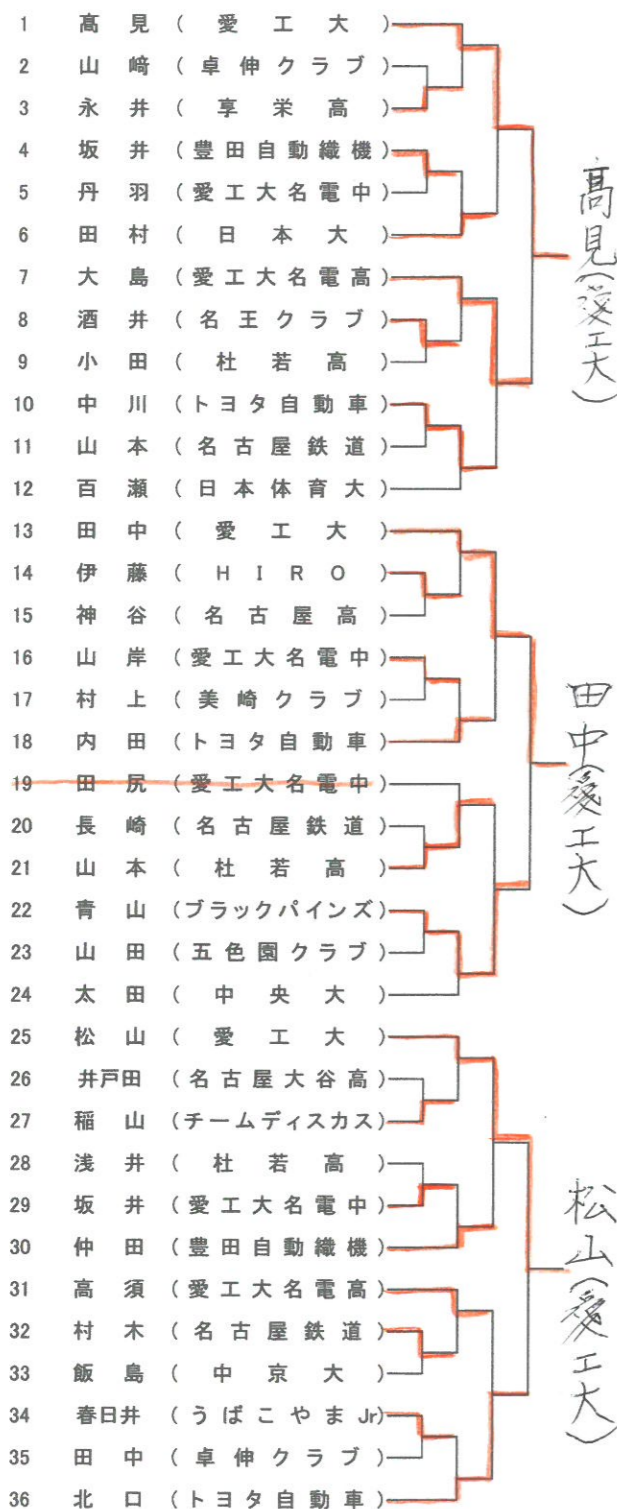

記録

2019年度 全日本卓球選手権大会 愛知県予選 (一般の部)

主催 愛知県卓球協会

協賛 日本卓球株式会社

日時 2019年10月6日(日)

株式会社VICTAS

男子シングルス (10名)

場所 東スポーツセンター

株式会社タマス

R 木造 (愛工大) IHR 加山 (愛工大名電高)
JR 横谷、谷垣、堀川、篠塚 (愛工大名電高)