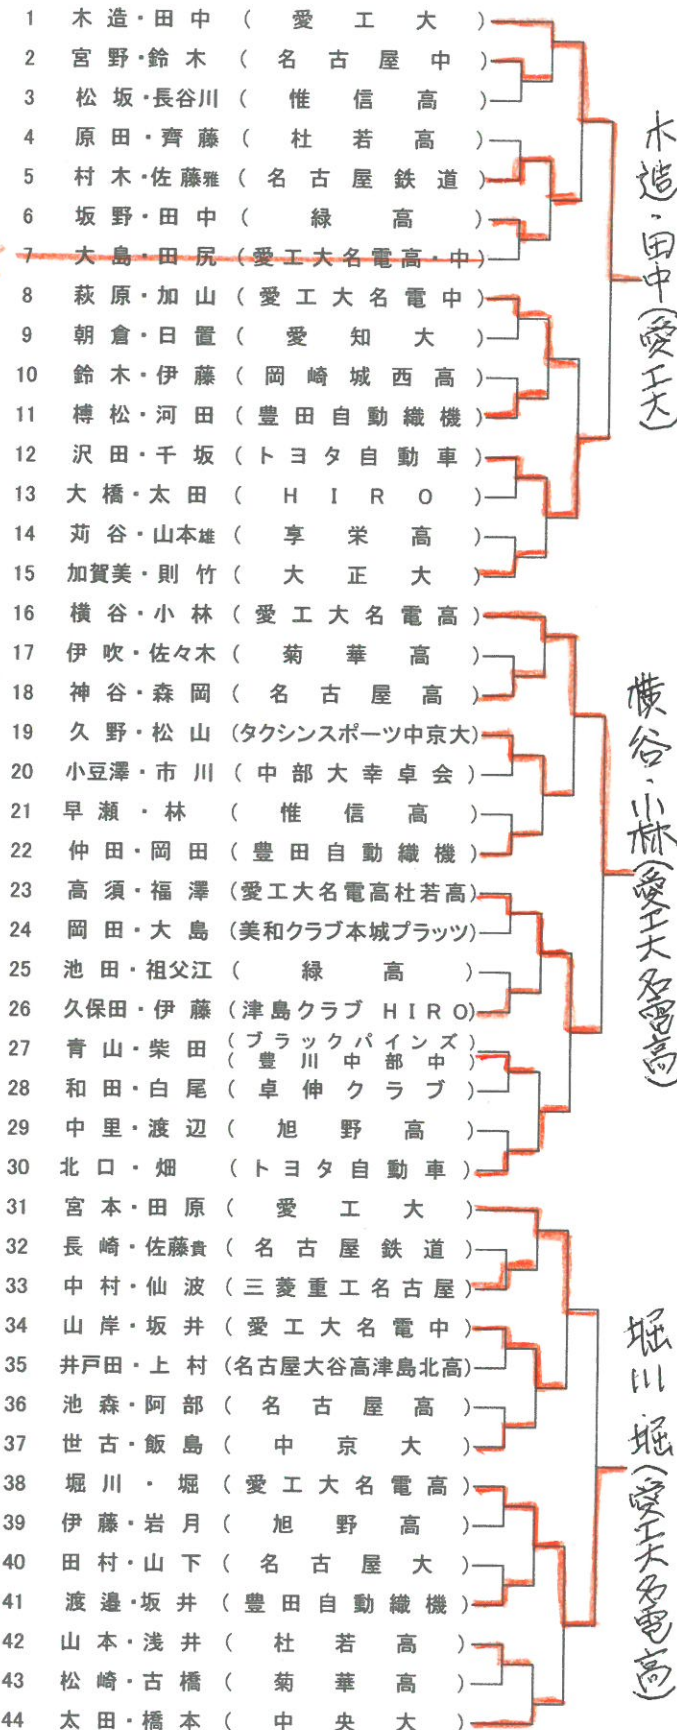

2019年度全日本卓球選手権 愛知県予選(一般の部)

2019年10月6日(日) 東スポーツセンター

※順不同

男子シングルス	女子シングルス
<p>■前年度ランク 木造(愛工大)</p> <p>■インターハイランク 加山(愛工大名電)</p> <p>■ジュニアランク 横谷、谷垣、堀川、篠塚(愛工大名電高)</p> <p>■県予選通過者 高見(愛工大)、田中(愛工大) 松山(愛工大)、曾根(愛工大名電高) 中村(愛工大名電中)、南谷(日本製鉄名古屋) 小林(愛工大名電高)、濱田(愛工大名電高) 岡野(愛工大名電高)、鈴木(愛工大名電中)</p>	<p>■前年度ランク 田中(豊田自動織機)</p> <p>■日本リーグ 平野(豊田自動織機)</p> <p>■インターハイランク 浅井(桜丘高)</p> <p>■県予選通過者 野村(卓伸クラブ)、大島(専修大) 金子(早稲田大)、若原(中京大) 望月(筑波大)、石田(日本体育大) 中田(筑波大)、原田(桜丘高) 秋山(青山学院大)、佐藤(豊田自動織機)</p>
男子ダブルス	女子ダブルス
<p>■前年度ランク 松山・高見(愛工大)</p> <p>■インターハイランク 加山・曾根、篠塚・谷垣(愛工大名電高)</p> <p>■県予選通過者 木造・田中(愛工大)、横谷・小林(愛工大名電高) 堀川・堀(愛工大名電高) 濱田・神(愛工大名電高・愛工大) 鈴木・吉山(愛工大名電中)</p>	<p>■推薦 森・平野(豊田自動織機)</p> <p>■県予選通過者 松本・上田(愛工大)、浅井・原田(桜丘高) 佐藤・田中(豊田自動織機)、船本・中村(愛工大) 金子・秋山(早稲田大・青山学院大)</p>
混合ダブルス	
<p>■県予選通過者 松山・平野(愛工大・豊田自動織機) 加藤・田中(日本製鉄名古屋・豊田自動織機) 神・松本(愛工大)、宮本・上田(愛工大) 横谷・浅井(愛工大名電高・桜丘高)</p>	

# 記録

2019年度 全日本卓球選手権大会 愛知県予選 (一般の部)

主催 愛知県卓球協会

協賛 日本卓球株式会社

日時 2019年10月6日(日)

ヤマト卓球株式会社

女子シングルス (10名)

場所 東スポーツセンター

株式会社タマス

R 田中 (豊田自動織機) 日本リーグ 平野 (豊田自動織機)

IHR 浅井 (桜丘高)

男子ダブルス (5組)

R 松山・高見(愛工大) IHR 加山・曾根、篠塚・谷垣 (愛工大名電高)

女子ダブルス (5組)

推薦 森・平野 (豊田自動織機)

2019年度 全日本卓球選手権大会 愛知県予選 (一般の部)

主催 愛知県卓球協会

協賛 日本卓球株式会社

日時 2019年10月5日(土)

株式会社VICTAS

混合ダブルス (5組)

場所 名東スポーツセンター

株式会社タマス