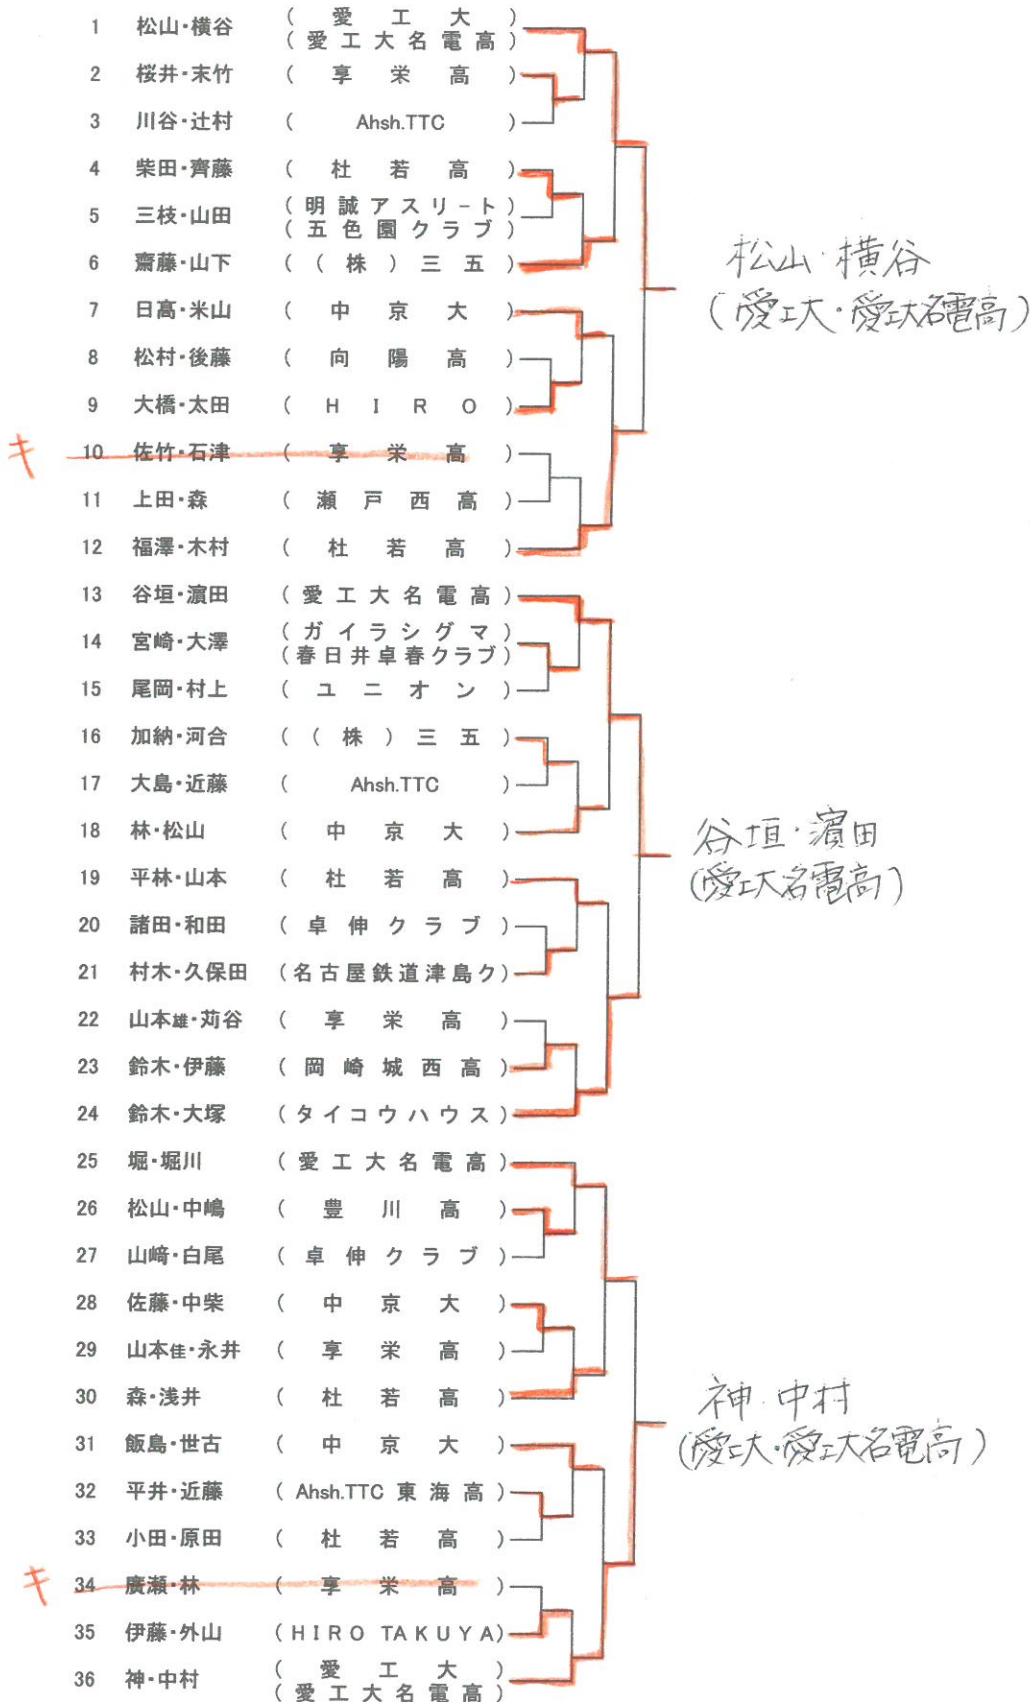

記録

第72回 東京卓球選手権大会 (TOKYO OPEN) 愛知県予選

主催 愛知県卓球協会

日時 2019年 12月 1日 (日)

場所 名古屋市体育館

男子シングルス 6名

R 松山、神 (愛工大)
 J R 濱田 (愛工大名電高)
 全日本JR 横谷、谷垣、堀川 (愛工大名電高)
 IHR 篠塚、加山、曾根 (愛工大名電高)
 推薦 田原 (愛工大)

記録

第72回 東京卓球選手権大会 (TOKYO OPEN) 愛知県予選

主催 愛知県卓球協会
 日時 2019年 12月 1日 (日)
 場所 名古屋市体育館

男子ダブルス 3組

全日学R 宮本・田原 (愛工大) 推薦 曾根・篠塚 (愛工大名電高)

女子ダブルス 2組

R 松本・上田 (愛工大)

女子シングルス 4名

IHR 浅井 (桜丘高)