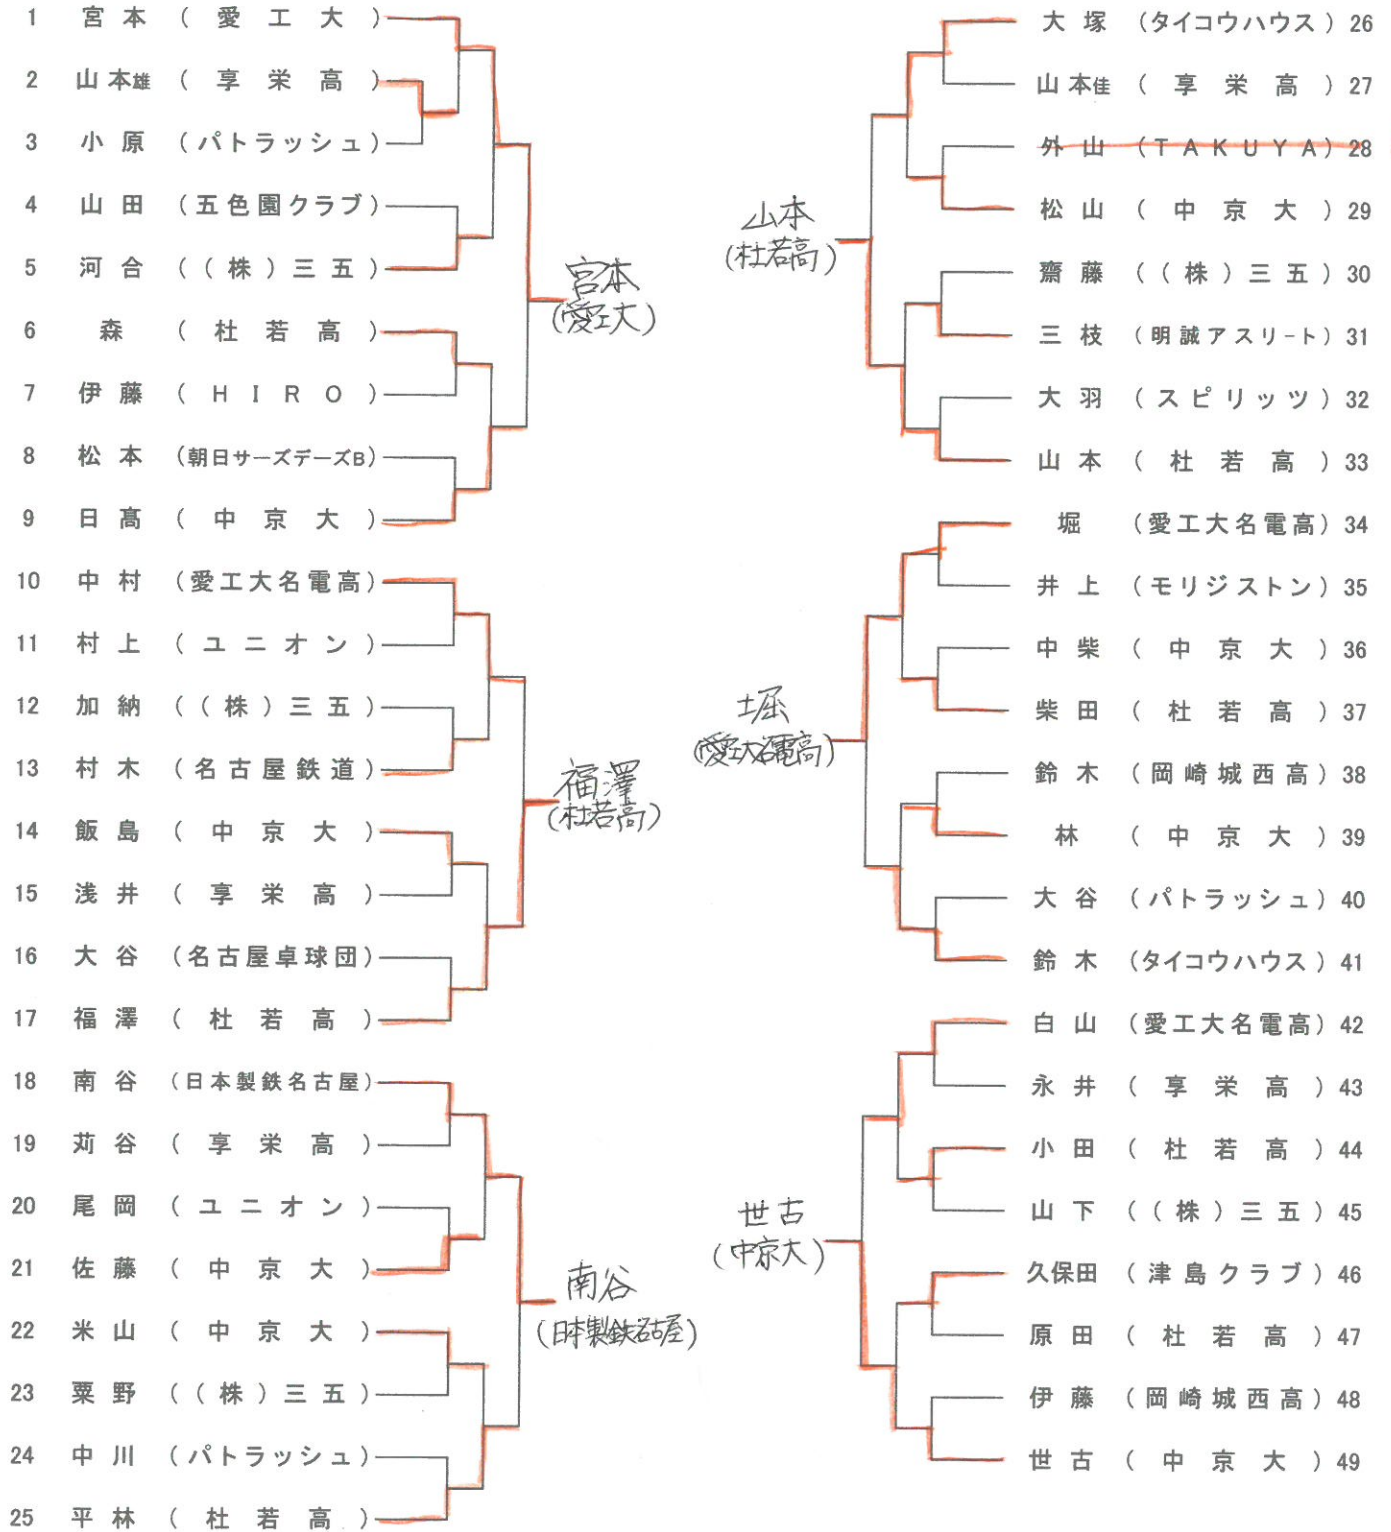

記録

第72回 東京卓球選手権大会 (TOKYO OPEN) 愛知県予選

主催 愛知県卓球協会

日時 2019年 12月 1日 (日)

場所 名古屋市体育館

男子シングルス 6名

R 松山、神 (愛工大)
 J R 濱田 (愛工大名電高)
 全日本JR 横谷、谷垣、堀川 (愛工大名電高)
 IHR 篠塚、加山、曾根 (愛工大名電高)
 推薦 田原 (愛工大)

記録

第72回 東京卓球選手権大会 (TOKYO OPEN) 愛知県予選

主催 愛知県卓球協会
 日時 2019年 12月 1日 (日)
 場所 名古屋市体育館

男子ダブルス 3組

全日学R 宮本・田原 (愛工大) 推薦 曾根・篠塚 (愛工大名電高)

女子ダブルス 2組

R 松本・上田 (愛工大)

女子シングルス 4名

IHR 浅井 (桜丘高)