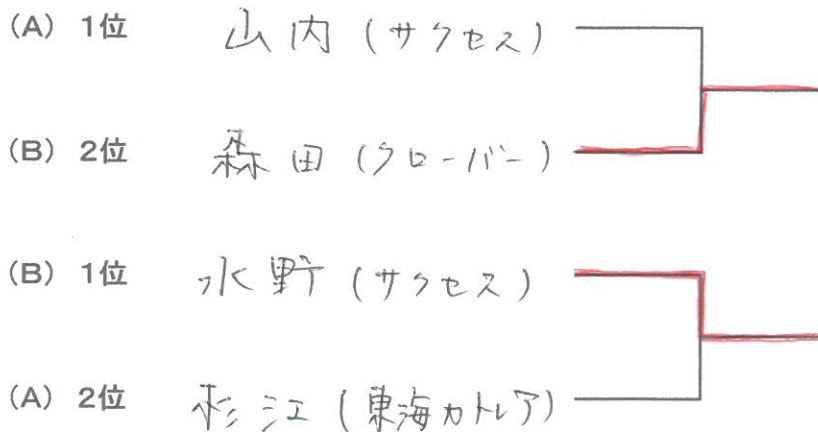

第72回 東京卓球選手権大会(TOKYO OPEN) 愛知県予選

主催:愛知県卓球協会
日時:令和元年12月1日(日)
会場:名古屋市体育館
後援:日本卓球(株)

女子フィフティ (2名) 予選リーグ (A)1位と(B)2位、(B)1位と(A)2位で決定戦 24コト

女子フィフティ(A)		山内	杉江	藤田	MP	勝率	順位
1	山内 (サクセス)		3-1 0	3-0 0	4	1	1
2	杉江 (東海カトレア)	1-3 X		3-2 0	3	1	2
3	藤田 (マーブル)	0-3 X	2-3 X		2	1	3

試合順序 ①2-3(1) ②1-3(2) ③1-2(3)

女子フィフティ(B)		森田	水野	末松	MP	勝率	順位
1	森田 (クローバー)		0-3 X	3-1 0	3	1	2
2	水野 (サクセス)	3-0 0		3-0 0	4	1	1
3	末松 (サクセス)	1-3 X	0-3 X		2	1	3

試合順序 ①2-3(1) ②1-3(2) ③1-2(3)

決定戦

16コト