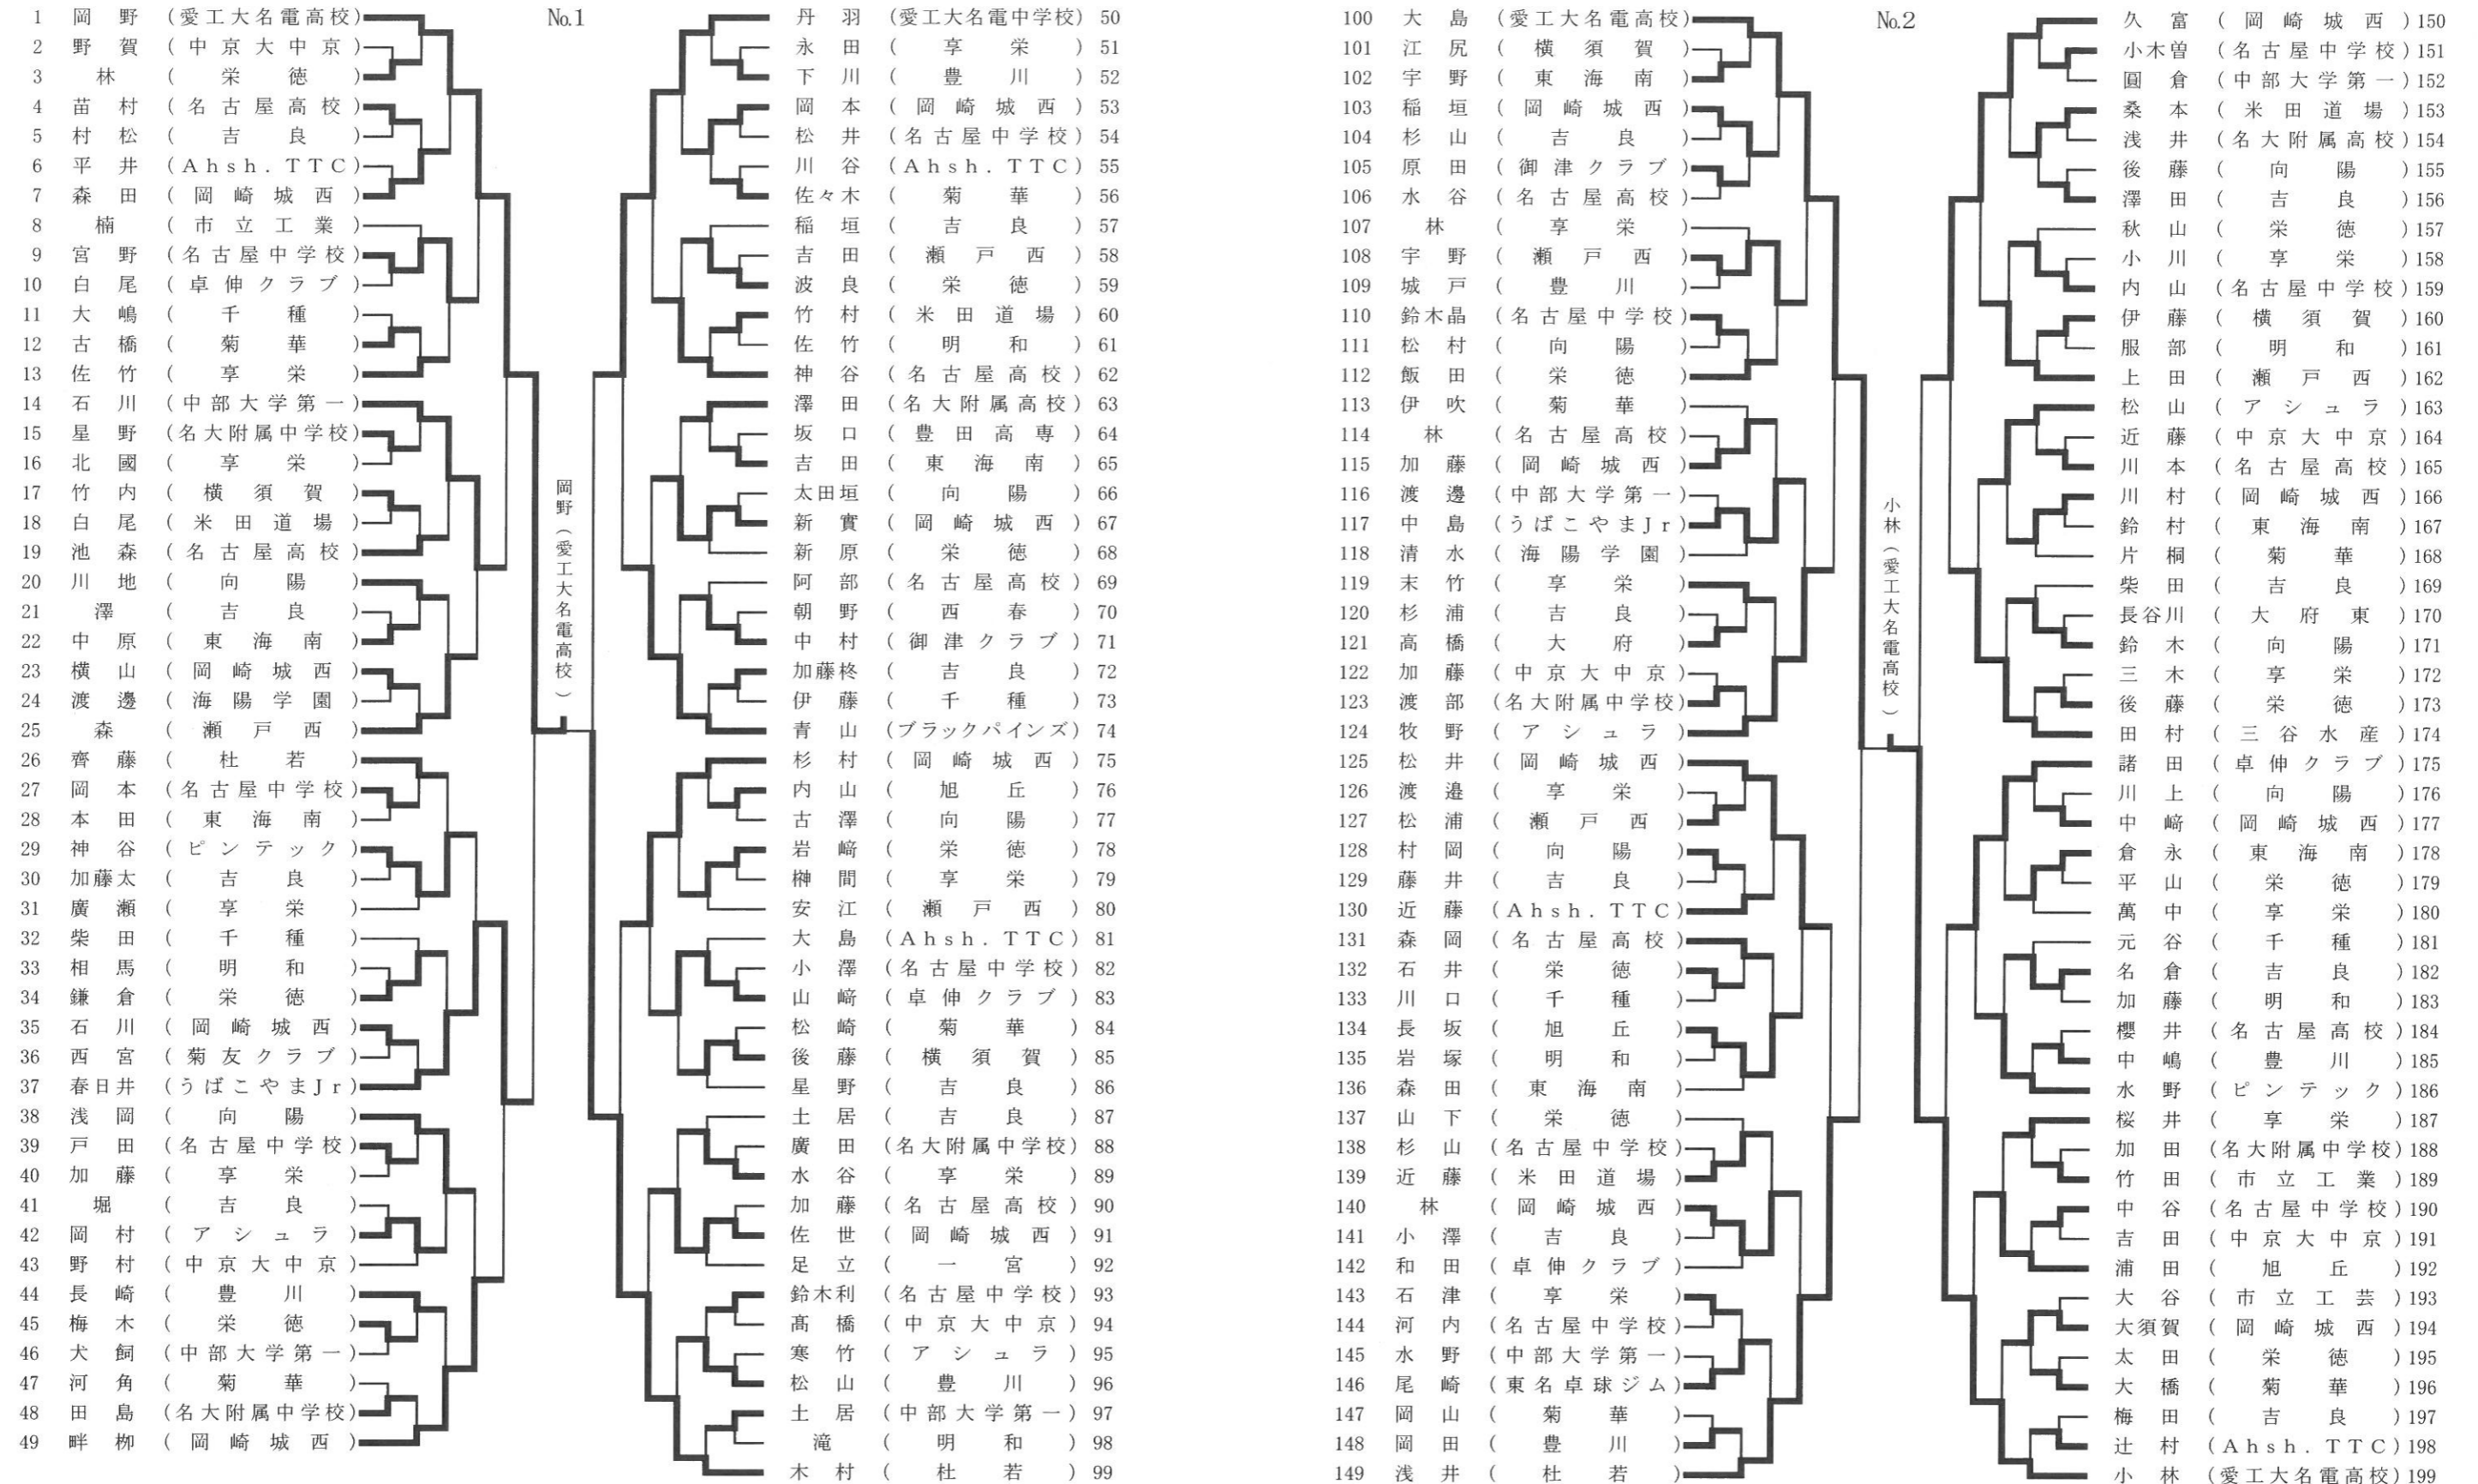

第72回東京卓球選手権大会(TOKYO OPEN)愛知県予選会

主催 愛知県卓球協会
日時 令和元年11月30日
場所 千種スポーツセンター

男子ジュニア 2名

R 鈴木、吉山(愛工大名電中) CR 柴田(御津クラブ)