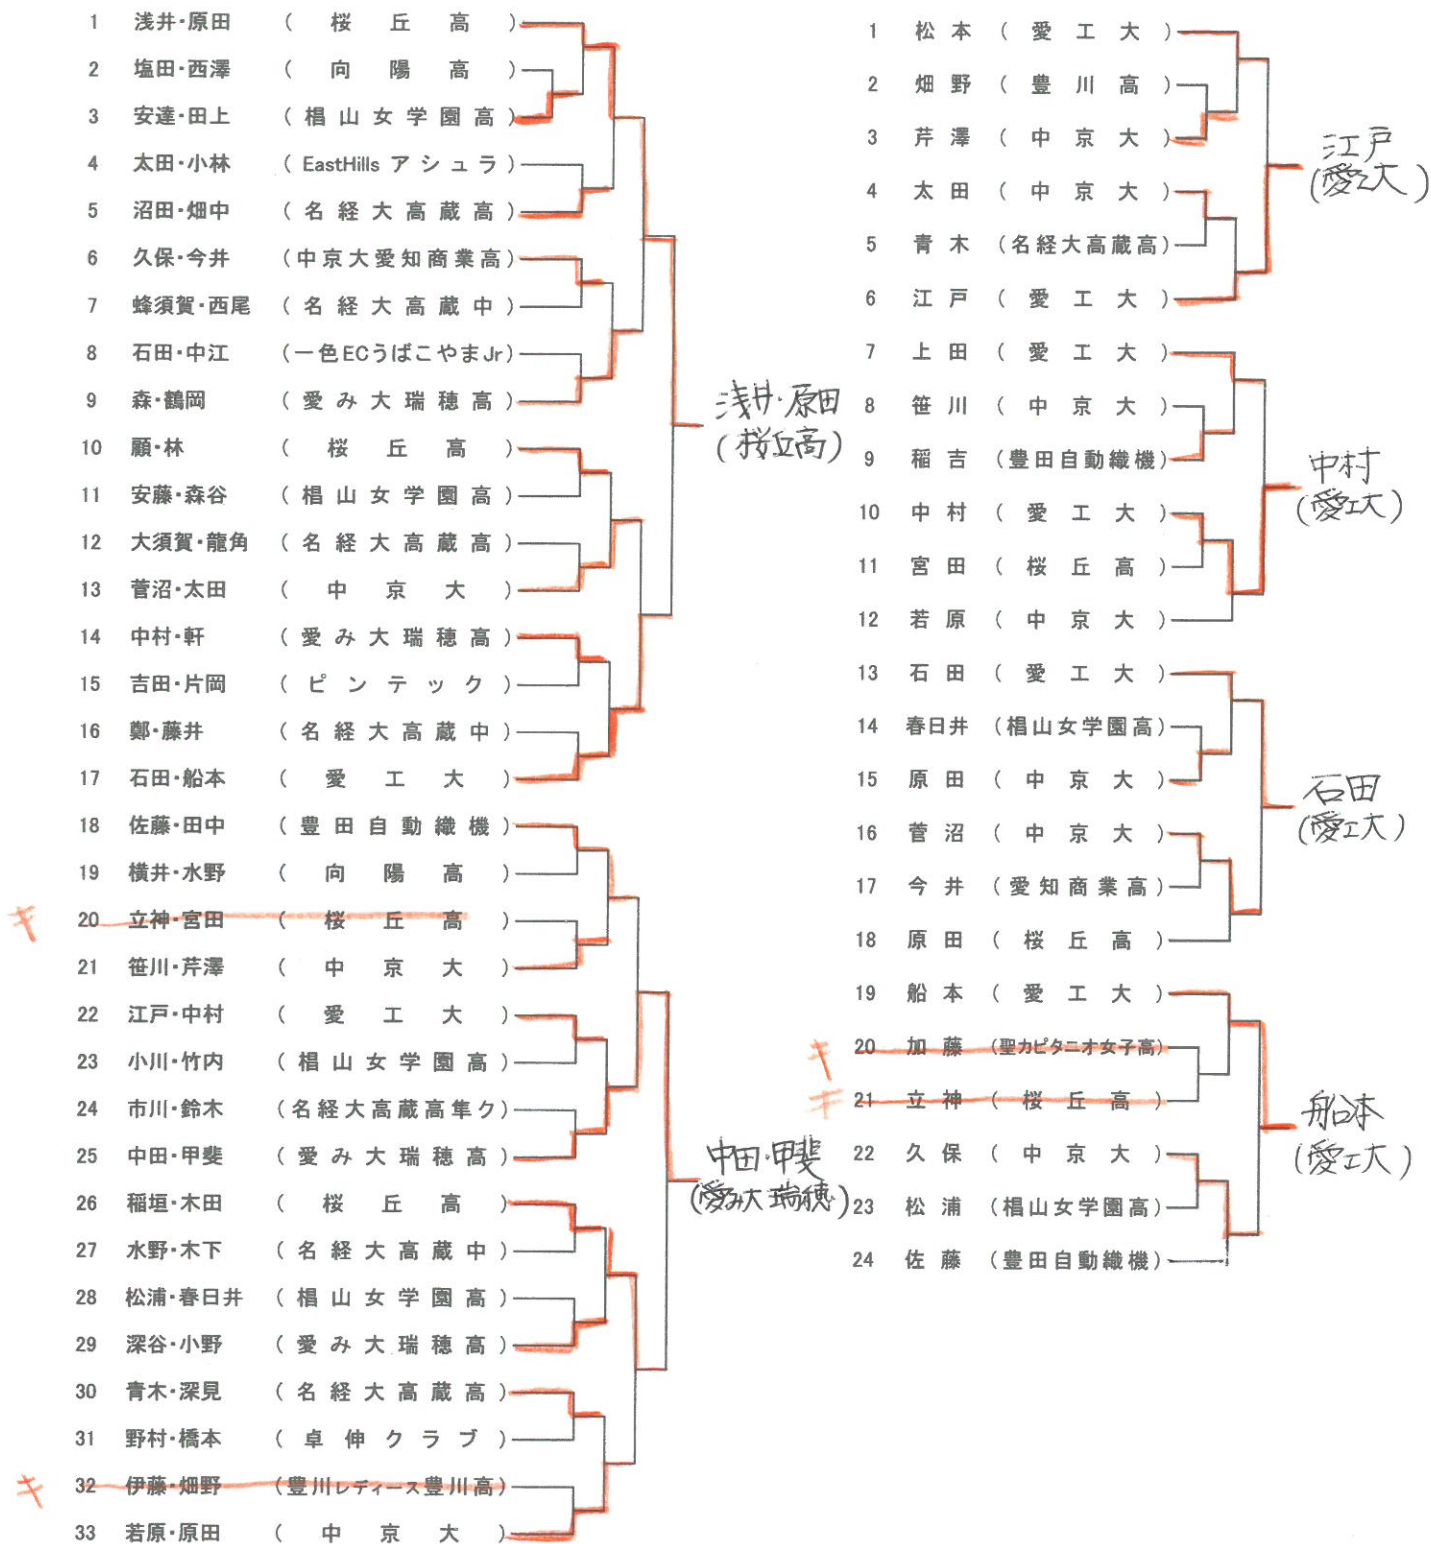

女子ダブルス 2組

R 松本・上田 (愛工大)

女子シングルス 4名

IHR 浅井 (桜丘高)

招待 田中 (豊田自動織機)