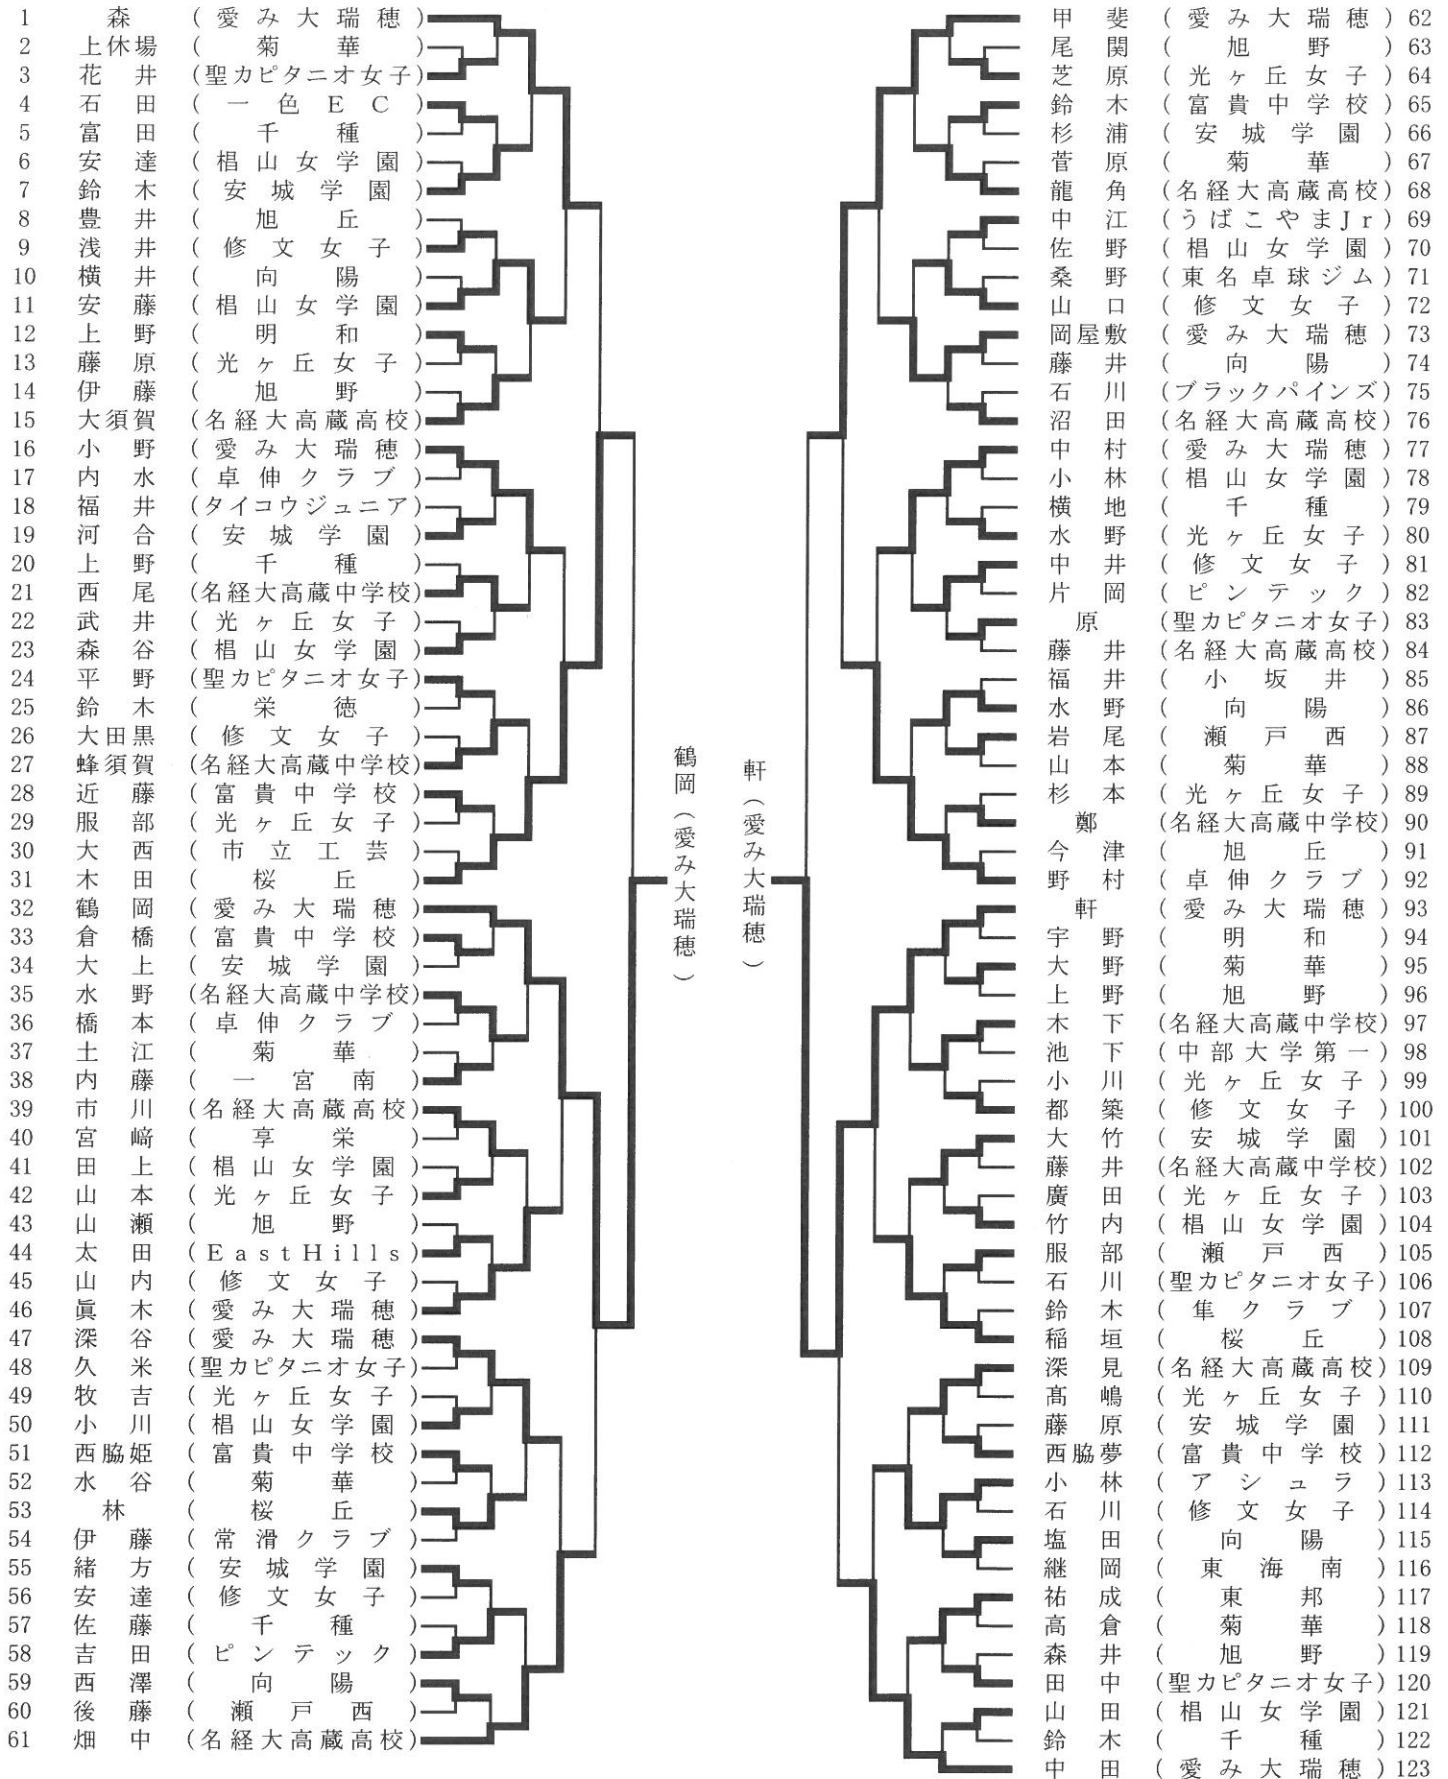

IHR 顧(桜丘高)

鶴岡(愛み大瑞穂)

軒(愛み大瑞穂)

第72回 東京卓球選手権大会(TOKYO OPEN) 愛知県予選

主催:愛知県卓球協会
 日時:令和元年12月1日(日)
 会場:名古屋市体育館
 後援:日本卓球(株)

男子サーティ (2名) 予選リーグ 2位まで本大会出場

男子サーティ	森	今泉	古田	星野	岡田	MP	勝率	順位
1 森 (みつのきTTC)	/	3-0 0	3-0 0	3-0 0	w w/o	8	1	1
2 今泉 (滝ノ水)	0-3 x	/	3-0 0	3-0 0	w w/o	7	1	2
3 古田 (アジュール)	0-3 x	0-3 x	/	1-3 x	w w/o	5	1	4
4 星野 (豊橋市愛豊OB)	0-3 x	0-3 x	3-1 0	/	w w/o	6	1	3
5 岡田 (個人)	L w/o	L w/o	L w/o	L w/o	/	0	1	5