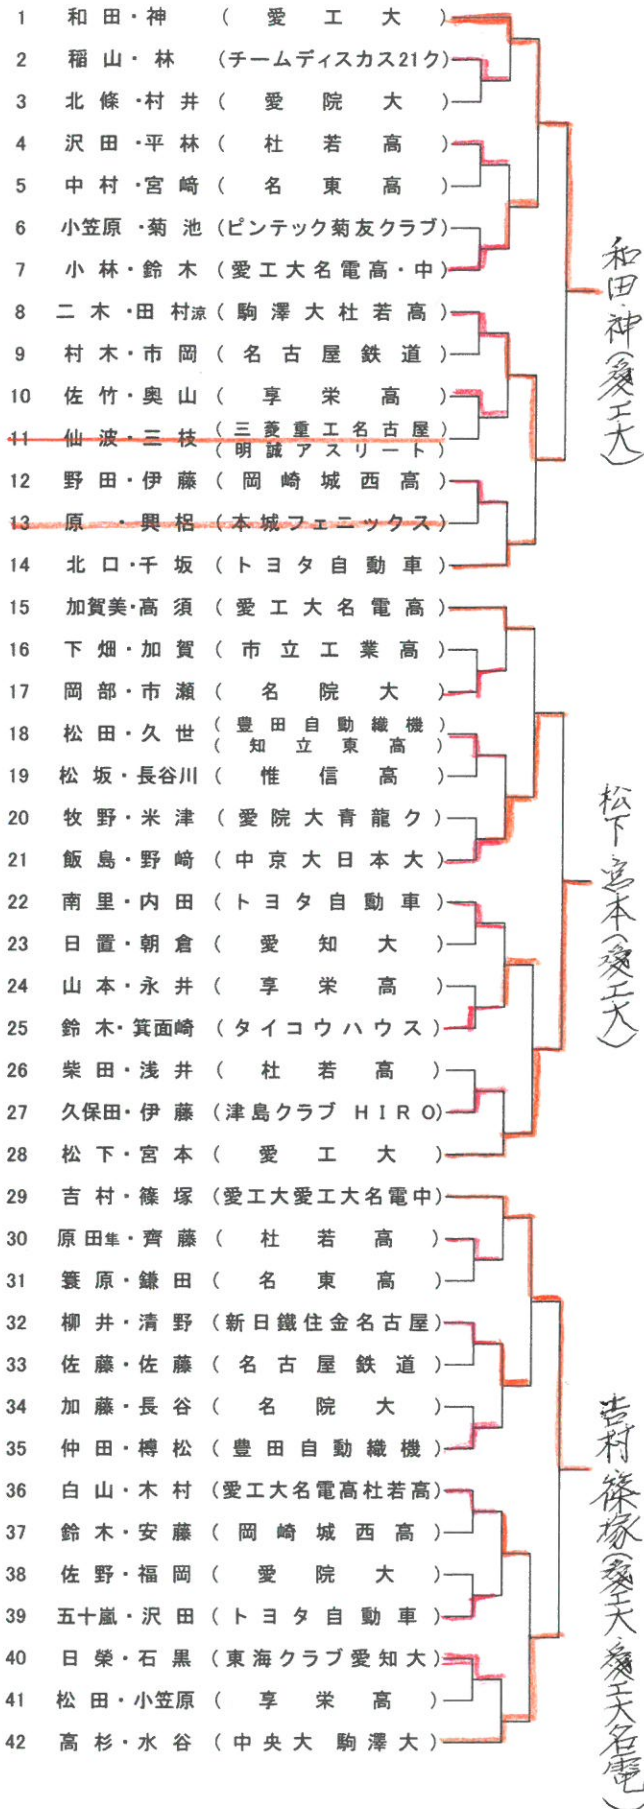

平成30年度全日本卓球選手権 愛知県予選(一般の部)

平成30年10月6日(土)7日(日) 名古屋市体育館

※順不同

男子シングルス	女子シングルス
<p>■総合ランク 高見(愛工大)、木造(愛工大)</p> <p>■インターハイランク 田中、田原(愛工大名電)</p> <p>■ジュニアランク 濱田(愛工大名電中)</p> <p>■県予選通過者 吉村(愛工大)、宮本(愛工大)、松山(愛工大) 二木(駒澤大)谷垣(愛工大名電中) 篠塚(愛工大名電中)橋本(愛工大名電高) 松下(愛工大)鈴木(愛工大名電中) 加山(愛工大名電高)、曾根(愛工大名電高)</p>	<p>■社会人ランク 田中(豊田自動織機)</p> <p>■インターハイランク 野村、中田玲(愛み大瑞穂高)</p> <p>■県予選通過者 平野(豊田自動織機)、中畑(愛工大) 浅井(桜丘高)、小室(日本大) 大島(愛み大瑞穂高)、森(豊田自動織機) 金子(早稲田大)、上田(愛工大) 船本(愛工大)、松本(愛工大) 佐藤(豊田自動織機)</p>
男子ダブルス	女子ダブルス
<p>■インターハイランク 田中・加山、田原・曾根、橋本・横谷(愛工大名電)</p> <p>■県予選通過者 和田・神(愛工大)、松下・宮本(愛工大) 吉村・篠塚(愛工大・愛工大名電中) 松山・高見(愛工大)、濱田・谷垣(愛工大名電中)</p>	<p>■社会人ランク 森・平野(豊田自動織機)</p> <p>■インターハイランク 大島・野村(愛み大瑞穂高)</p> <p>■県予選通過者 中畑・船本(愛工大)、浅井・原田(桜丘高) 小室・秋山(日本大・青山学院大) 佐藤・田中(豊田自動織機) 松本・上田(愛工大)</p>
混合ダブルス	
<p>■県予選通過者 二木・後藤(駒澤大・中央大) 吉村・田中(愛工大・豊田自動織機) 松山・平野(愛工大・豊田自動織機) 松下・中畑(愛工大)、高見・船本(愛工大)</p>	

女子シングルス (10名)

場所 名古屋市体育館

株式会社タマス

社会人R 田中 (豊田自動織機)

IHR 野村、中田玲 (愛み大瑞穂高)

記

平成30年度全日本卓球選手権大会 愛知県予選 (一般の部)

主催 愛知県卓球協会

協賛 日本卓球株式会社

日時 平成30年10月6日(土)

株式会社VICTAS

男子ダブルス (5組)

場所 名古屋市体育館

株式会社タマス

IHR 田中・加山、田原・曾根、橋本・横谷 (愛工大名電高)

社会人R 森・平野 (豊田自動織機)

IHR 大島・野村 (愛み大瑞穂高)

- 1 中畑・船本 (愛工大)
- 2 小島・濱田 (桜台高)
- 3 元木・上野 (旭野高)
- 4 南・黒田 (名市大)
- 5 松浦・春日井 (椚山女学園高)
- 6 青木・沼田 (名経大高蔵高)
- 7 大野・上明戸 (新日鐵住金名古屋)
- 8 水野・木下 (名経大高蔵中)
- 9 ~~長江・山瀬 (旭野高)~~
- 10 安井・古川 (桜台高)
- 11 都築・中井 (修文女子高)
- 12 板花・中田玲 (愛み大瑞穂高)
- 13 浅井・原田 (桜丘高)
- 14 高瀬・深谷 (愛知商業高)
- 15 加藤・森本 (名東高)
- 16 蜂須賀・蜂須賀 (名経大高蔵中プログレス)
- 17 河野・中川 (桜台高)
- 18 渡会・柿崎 (修文女子高)
- 19 青木・太田 (高知工科大)
- 20 ~~小松・鈴木 (KIDプログレス)~~
- 21 加藤・藤岡 (惟信高)
- 22 ~~河村・中條 (栄徳高)~~  
(TOYOTASKY Jr.)
- 23 安井・竹内 (椚山女学園高)
- 24 中田絵・森 (愛み大瑞穂高)
- 25 小室・秋山 (日本大青山学院大)
- 26 宮本・佐藤 (桜台高)
- 27 高山・山口 (修文女子高)
- 28 堀川・杉山 (日福大)
- 29 加藤・林 (扇卓球パーク)
- (稲沢市卓球協会)
- 30 畑中・藤井 (名経大高蔵高)
- 31 北川・稲吉 (豊田自動織機)
- 32 宮川・栗原 (旭野高)
- 33 大岩・武山 (愛知大愛院大)
- 34 澤田・山口 (桜台高)
- 35 近藤・小林 (愛知商業高)
- 36 細川・石田 (愛工大)