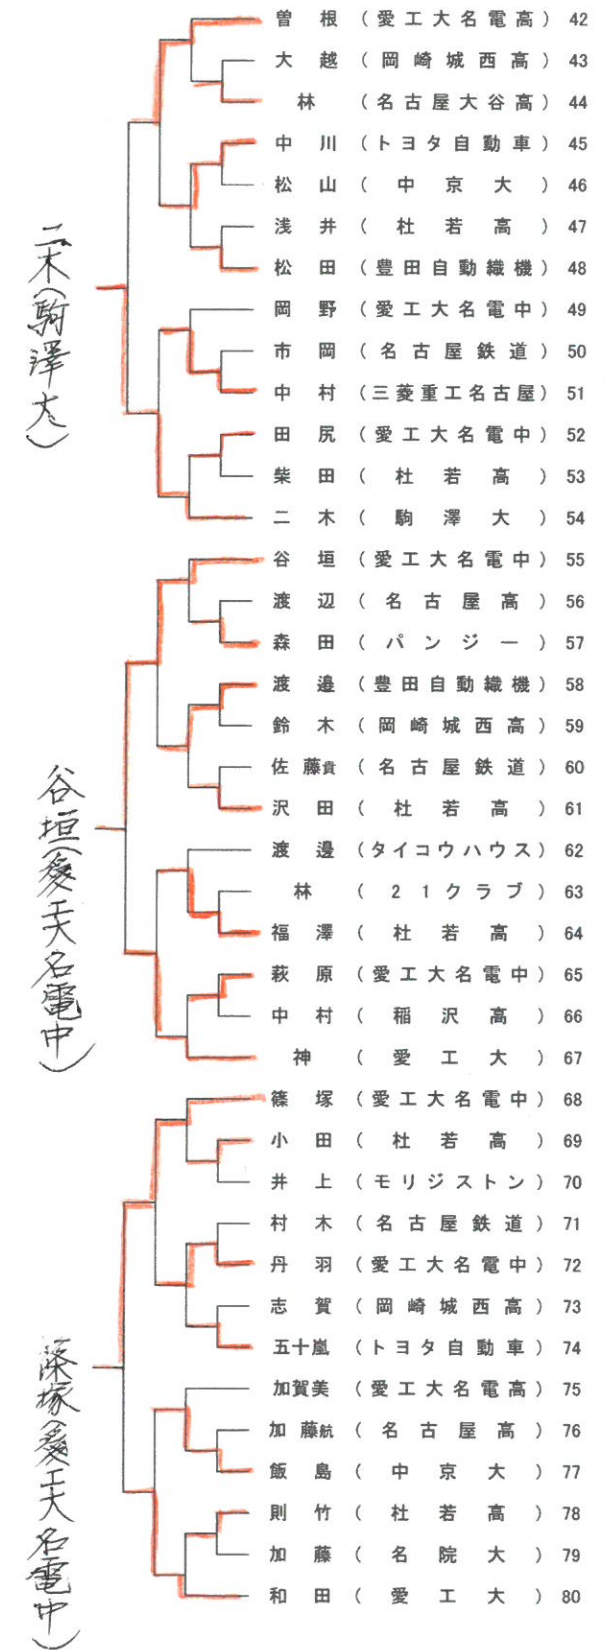

平成30年度全日本卓球選手権 愛知県予選(一般の部)

平成30年10月6日(土)7日(日) 名古屋市体育館

※順不同

男子シングルス	女子シングルス
<p>■総合ランク 高見(愛工大)、木造(愛工大)</p> <p>■インターハイランク 田中、田原(愛工大名電)</p> <p>■ジュニアランク 濱田(愛工大名電中)</p> <p>■県予選通過者 吉村(愛工大)、宮本(愛工大)、松山(愛工大) 二木(駒澤大)谷垣(愛工大名電中) 篠塚(愛工大名電中)橋本(愛工大名電高) 松下(愛工大)鈴木(愛工大名電中) 加山(愛工大名電高)、曾根(愛工大名電高)</p>	<p>■社会人ランク 田中(豊田自動織機)</p> <p>■インターハイランク 野村、中田玲(愛み大瑞穂高)</p> <p>■県予選通過者 平野(豊田自動織機)、中畑(愛工大) 浅井(桜丘高)、小室(日本大) 大島(愛み大瑞穂高)、森(豊田自動織機) 金子(早稲田大)、上田(愛工大) 船本(愛工大)、松本(愛工大) 佐藤(豊田自動織機)</p>
男子ダブルス	女子ダブルス
<p>■インターハイランク 田中・加山、田原・曾根、橋本・横谷(愛工大名電)</p> <p>■県予選通過者 和田・神(愛工大)、松下・宮本(愛工大) 吉村・篠塚(愛工大・愛工大名電中) 松山・高見(愛工大)、濱田・谷垣(愛工大名電中)</p>	<p>■社会人ランク 森・平野(豊田自動織機)</p> <p>■インターハイランク 大島・野村(愛み大瑞穂高)</p> <p>■県予選通過者 中畑・船本(愛工大)、浅井・原田(桜丘高) 小室・秋山(日本大・青山学院大) 佐藤・田中(豊田自動織機) 松本・上田(愛工大)</p>
混合ダブルス	
<p>■県予選通過者 二木・後藤(駒澤大・中央大) 吉村・田中(愛工大・豊田自動織機) 松山・平野(愛工大・豊田自動織機) 松下・中畑(愛工大)、高見・船本(愛工大)</p>	

平成30年度全日本卓球選手権大会 愛知県予選 (一般の部)

主催 愛知県卓球協会  
日時 平成30年10月7日(日)  
場所 名古屋市体育館

協賛 日本卓球株式会社  
株式会社VICTAS  
株式会社タマス

男子シングルス (10名)

総合R 高見、木造(愛工大)  
IHR 田中、田原(愛工大名電高) JR 濱田(愛工大名電中)

NO. 1

NO. 2

加山(愛工大名電高)

橋本(愛工大名電高)

松下(愛工大)

鈴木(愛工大名電中)

平成30年度全日本卓球選手権大会 愛知県予選 (一般の部)

主催 愛知県卓球協会

協賛 日本卓球株式会社

日時 平成30年10月7日(日)

ヤマト卓球株式会社