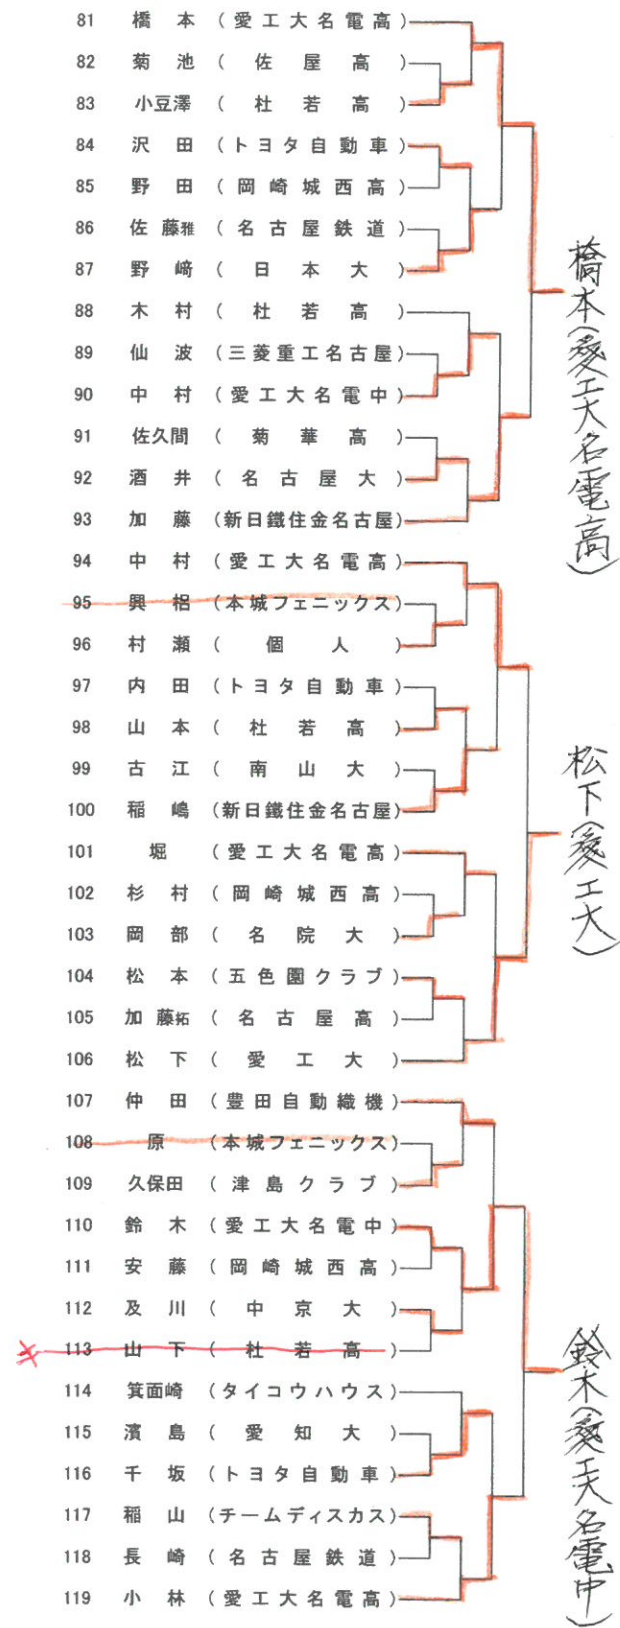

平成30年度全日本卓球選手権 愛知県予選(一般の部)

平成30年10月6日(土)7日(日) 名古屋市体育館

※順不同

男子シングルス	女子シングルス
<p>■総合ランク 高見(愛工大)、木造(愛工大)</p> <p>■インターハイランク 田中、田原(愛工大名電)</p> <p>■ジュニアランク 濱田(愛工大名電中)</p> <p>■県予選通過者 吉村(愛工大)、宮本(愛工大)、松山(愛工大) 二木(駒澤大)谷垣(愛工大名電中) 篠塚(愛工大名電中)橋本(愛工大名電高) 松下(愛工大)鈴木(愛工大名電中) 加山(愛工大名電高)、曾根(愛工大名電高)</p>	<p>■社会人ランク 田中(豊田自動織機)</p> <p>■インターハイランク 野村、中田玲(愛み大瑞穂高)</p> <p>■県予選通過者 平野(豊田自動織機)、中畑(愛工大) 浅井(桜丘高)、小室(日本大) 大島(愛み大瑞穂高)、森(豊田自動織機) 金子(早稲田大)、上田(愛工大) 船本(愛工大)、松本(愛工大) 佐藤(豊田自動織機)</p>
男子ダブルス	女子ダブルス
<p>■インターハイランク 田中・加山、田原・曾根、橋本・横谷(愛工大名電)</p> <p>■県予選通過者 和田・神(愛工大)、松下・宮本(愛工大) 吉村・篠塚(愛工大・愛工大名電中) 松山・高見(愛工大)、濱田・谷垣(愛工大名電中)</p>	<p>■社会人ランク 森・平野(豊田自動織機)</p> <p>■インターハイランク 大島・野村(愛み大瑞穂高)</p> <p>■県予選通過者 中畑・船本(愛工大)、浅井・原田(桜丘高) 小室・秋山(日本大・青山学院大) 佐藤・田中(豊田自動織機) 松本・上田(愛工大)</p>
混合ダブルス	
<p>■県予選通過者 二木・後藤(駒澤大・中央大) 吉村・田中(愛工大・豊田自動織機) 松山・平野(愛工大・豊田自動織機) 松下・中畑(愛工大)、高見・船本(愛工大)</p>	

平成30年度全日本卓球選手権大会 愛知県予選 (一般の部)

主催 愛知県卓球協会  
日時 平成30年10月7日(日)  
場所 名古屋市体育館

協賛 日本卓球株式会社  
株式会社VICTAS  
株式会社タマス

男子シングルス (10名)

総合R 高見、木造(愛工大)  
IHR 田中、田原(愛工大名電高) JR 濱田(愛工大名電中)

NO. 1

NO. 2

加山(愛工大名電高)