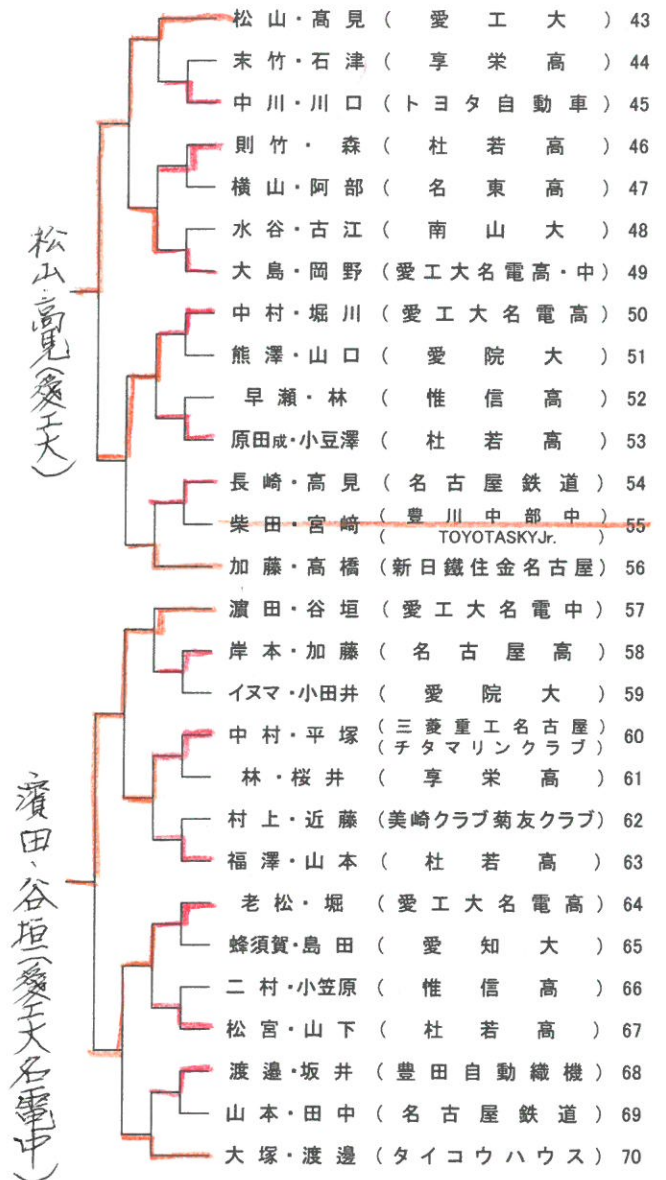

平成30年度全日本卓球選手権 愛知県予選(一般の部)

平成30年10月6日(土)7日(日) 名古屋市体育館

※順不同

男子シングルス	女子シングルス
<p>■総合ランク 高見(愛工大)、木造(愛工大)</p> <p>■インターハイランク 田中、田原(愛工大名電)</p> <p>■ジュニアランク 濱田(愛工大名電中)</p> <p>■県予選通過者 吉村(愛工大)、宮本(愛工大)、松山(愛工大) 二木(駒澤大)谷垣(愛工大名電中) 篠塚(愛工大名電中)橋本(愛工大名電高) 松下(愛工大)鈴木(愛工大名電中) 加山(愛工大名電高)、曾根(愛工大名電高)</p>	<p>■社会人ランク 田中(豊田自動織機)</p> <p>■インターハイランク 野村、中田玲(愛み大瑞穂高)</p> <p>■県予選通過者 平野(豊田自動織機)、中畑(愛工大) 浅井(桜丘高)、小室(日本大) 大島(愛み大瑞穂高)、森(豊田自動織機) 金子(早稲田大)、上田(愛工大) 船本(愛工大)、松本(愛工大) 佐藤(豊田自動織機)</p>
男子ダブルス	女子ダブルス
<p>■インターハイランク 田中・加山、田原・曾根、橋本・横谷(愛工大名電)</p> <p>■県予選通過者 和田・神(愛工大)、松下・宮本(愛工大) 吉村・篠塚(愛工大・愛工大名電中) 松山・高見(愛工大)、濱田・谷垣(愛工大名電中)</p>	<p>■社会人ランク 森・平野(豊田自動織機)</p> <p>■インターハイランク 大島・野村(愛み大瑞穂高)</p> <p>■県予選通過者 中畑・船本(愛工大)、浅井・原田(桜丘高) 小室・秋山(日本大・青山学院大) 佐藤・田中(豊田自動織機) 松本・上田(愛工大)</p>
混合ダブルス	
<p>■県予選通過者 二木・後藤(駒澤大・中央大) 吉村・田中(愛工大・豊田自動織機) 松山・平野(愛工大・豊田自動織機) 松下・中畑(愛工大)、高見・船本(愛工大)</p>	

協賛 日本卓球株式会社

日時 平成30年10月6日(土)

株式会社VICTAS

男子ダブルス (5組)

場所 名古屋市体育館

株式会社タマス

IHR 田中・加山、田原・曾根、橋本・横谷 (愛工大名電高)

社会人R 森・平野 (豊田自動織機)

IHR 大島・野村 (愛み大瑞穂高)

- 1 中畑・船本 (愛工大)
- 2 小島・濱田 (桜台高)
- 3 元木・上野 (旭野高)
- 4 南・黒田 (名市大)
- 5 松浦・春日井 (椚山女学園高)
- 6 青木・沼田 (名経大高蔵高)
- 7 大野・上明戸 (新日鐵住金名古屋)
- 8 水野・木下 (名経大高蔵中)
- 9 ~~長江・山瀬 (旭野高)~~
- 10 安井・古川 (桜台高)
- 11 都築・中井 (修文女子高)
- 12 板花・中田玲 (愛み大瑞穂高)
- 13 浅井・原田 (桜丘高)
- 14 高瀬・深谷 (愛知商業高)
- 15 加藤・森本 (名東高)
- 16 蜂須賀・蜂須賀 (名経大高蔵中プログレス)
- 17 河野・中川 (桜台高)
- 18 渡会・柿崎 (修文女子高)
- 19 青木・太田 (高知工科大)
- 20 ~~小松・鈴木 (KIDプログレス)~~
- 21 加藤・藤岡 (惟信高)
- 22 ~~河村・中條 (栄徳高)~~  
(TOYOTASKY Jr.)
- 23 安井・竹内 (椚山女学園高)
- 24 中田絵・森 (愛み大瑞穂高)
- 25 小室・秋山 (日本大青山学院大)
- 26 宮本・佐藤 (桜台高)
- 27 高山・山口 (修文女子高)
- 28 堀川・杉山 (日福大)
- 29 加藤・林 (扇卓球パーク)
- (稲沢市卓球協会)
- 30 畑中・藤井 (名経大高蔵高)
- 31 北川・稲吉 (豊田自動織機)
- 32 宮川・栗原 (旭野高)
- 33 大岩・武山 (愛知大愛院大)
- 34 澤田・山口 (桜台高)
- 35 近藤・小林 (愛知商業高)
- 36 細川・石田 (愛工大)