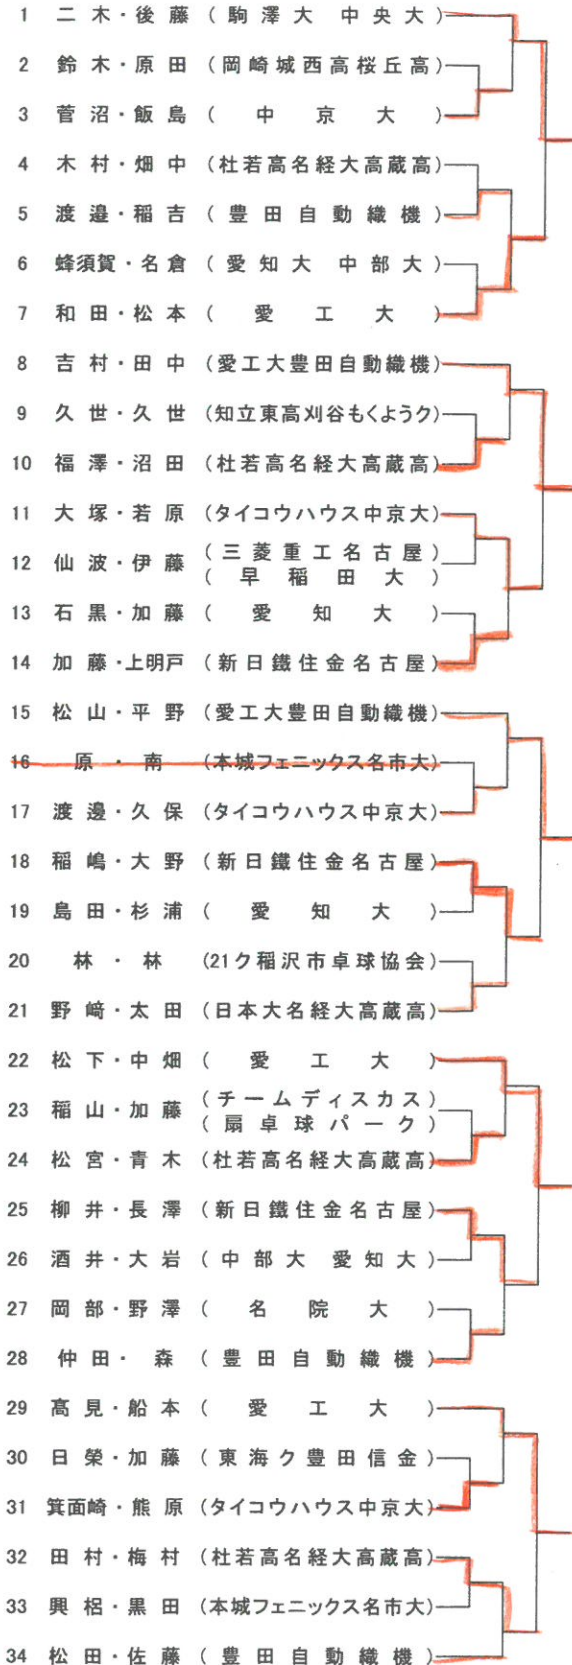

記

平成30年度全日本卓球選手権大会 愛知県予選 (一般の部)

主催 愛知県卓球協会

協賛 日本卓球株式会社

日時 平成30年10月6日(土)

株式会社VICTAS

混合ダブルス (5組)

場所 名古屋市体育館

株式会社タマス

二木後藤(駒澤中央大)

吉村田中(愛工大豊田自動織機)

松山平野(愛工大豊田自動織機)

松下中畑(愛工大)

高見船本(愛工大)