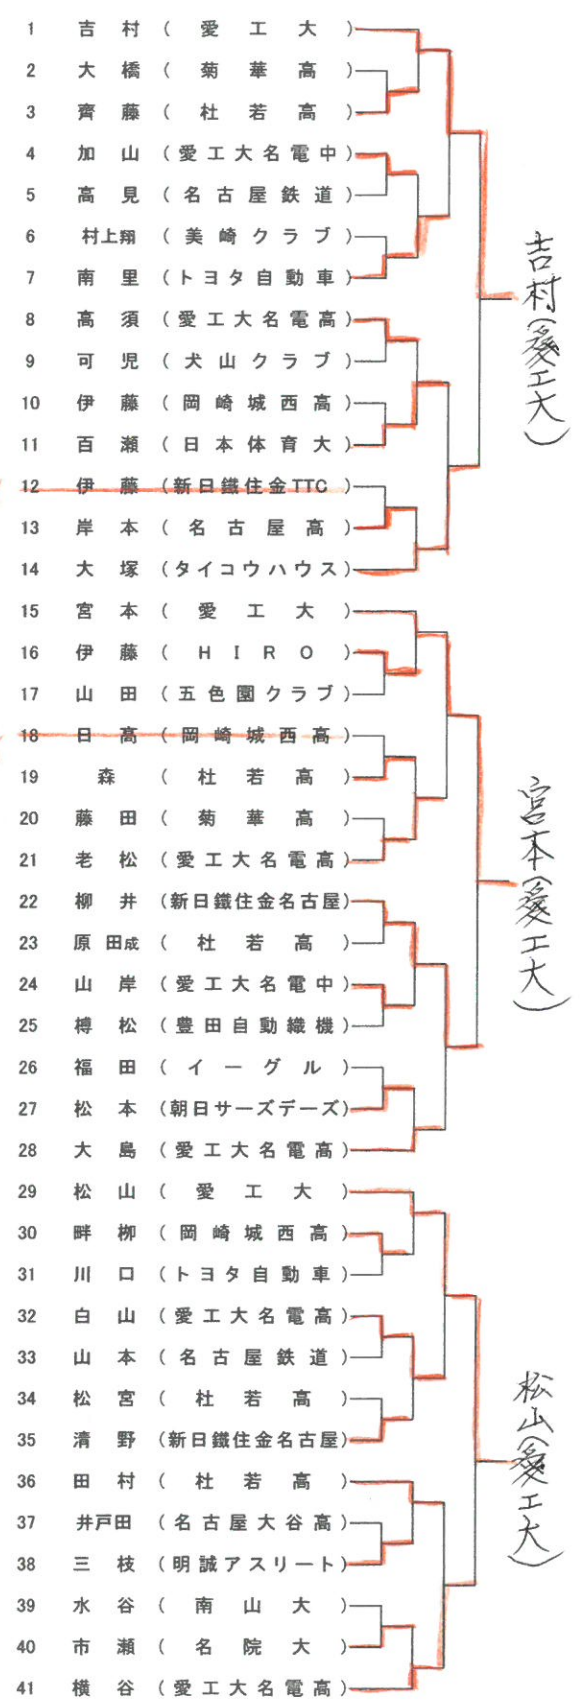

平成30年度全日本卓球選手権 愛知県予選(一般の部)

平成30年10月6日(土)7日(日) 名古屋市体育館

※順不同

男子シングルス	女子シングルス
<p>■総合ランク 高見(愛工大)、木造(愛工大)</p> <p>■インターハイランク 田中、田原(愛工大名電)</p> <p>■ジュニアランク 濱田(愛工大名電中)</p> <p>■県予選通過者 吉村(愛工大)、宮本(愛工大)、松山(愛工大) 二木(駒澤大)谷垣(愛工大名電中) 篠塚(愛工大名電中)橋本(愛工大名電高) 松下(愛工大)鈴木(愛工大名電中) 加山(愛工大名電高)、曾根(愛工大名電高)</p>	<p>■社会人ランク 田中(豊田自動織機)</p> <p>■インターハイランク 野村、中田玲(愛み大瑞穂高)</p> <p>■県予選通過者 平野(豊田自動織機)、中畑(愛工大) 浅井(桜丘高)、小室(日本大) 大島(愛み大瑞穂高)、森(豊田自動織機) 金子(早稲田大)、上田(愛工大) 船本(愛工大)、松本(愛工大) 佐藤(豊田自動織機)</p>
男子ダブルス	女子ダブルス
<p>■インターハイランク 田中・加山、田原・曾根、橋本・横谷(愛工大名電)</p> <p>■県予選通過者 和田・神(愛工大)、松下・宮本(愛工大) 吉村・篠塚(愛工大・愛工大名電中) 松山・高見(愛工大)、濱田・谷垣(愛工大名電中)</p>	<p>■社会人ランク 森・平野(豊田自動織機)</p> <p>■インターハイランク 大島・野村(愛み大瑞穂高)</p> <p>■県予選通過者 中畑・船本(愛工大)、浅井・原田(桜丘高) 小室・秋山(日本大・青山学院大) 佐藤・田中(豊田自動織機) 松本・上田(愛工大)</p>
混合ダブルス	
<p>■県予選通過者 二木・後藤(駒澤大・中央大) 吉村・田中(愛工大・豊田自動織機) 松山・平野(愛工大・豊田自動織機) 松下・中畑(愛工大)、高見・船本(愛工大)</p>	

平成30年度全日本卓球選手権大会 愛知県予選 (一般の部)

主催 愛知県卓球協会  
日時 平成30年10月7日(日)  
場所 名古屋市体育館

協賛 日本卓球株式会社  
株式会社VICTAS  
株式会社タマス

男子シングルス (10名)

総合R 高見、木造(愛工大)  
IHR 田中、田原(愛工大名電高) JR 濱田(愛工大名電中)

NO. 1

NO. 2

加山(愛工大名電高)