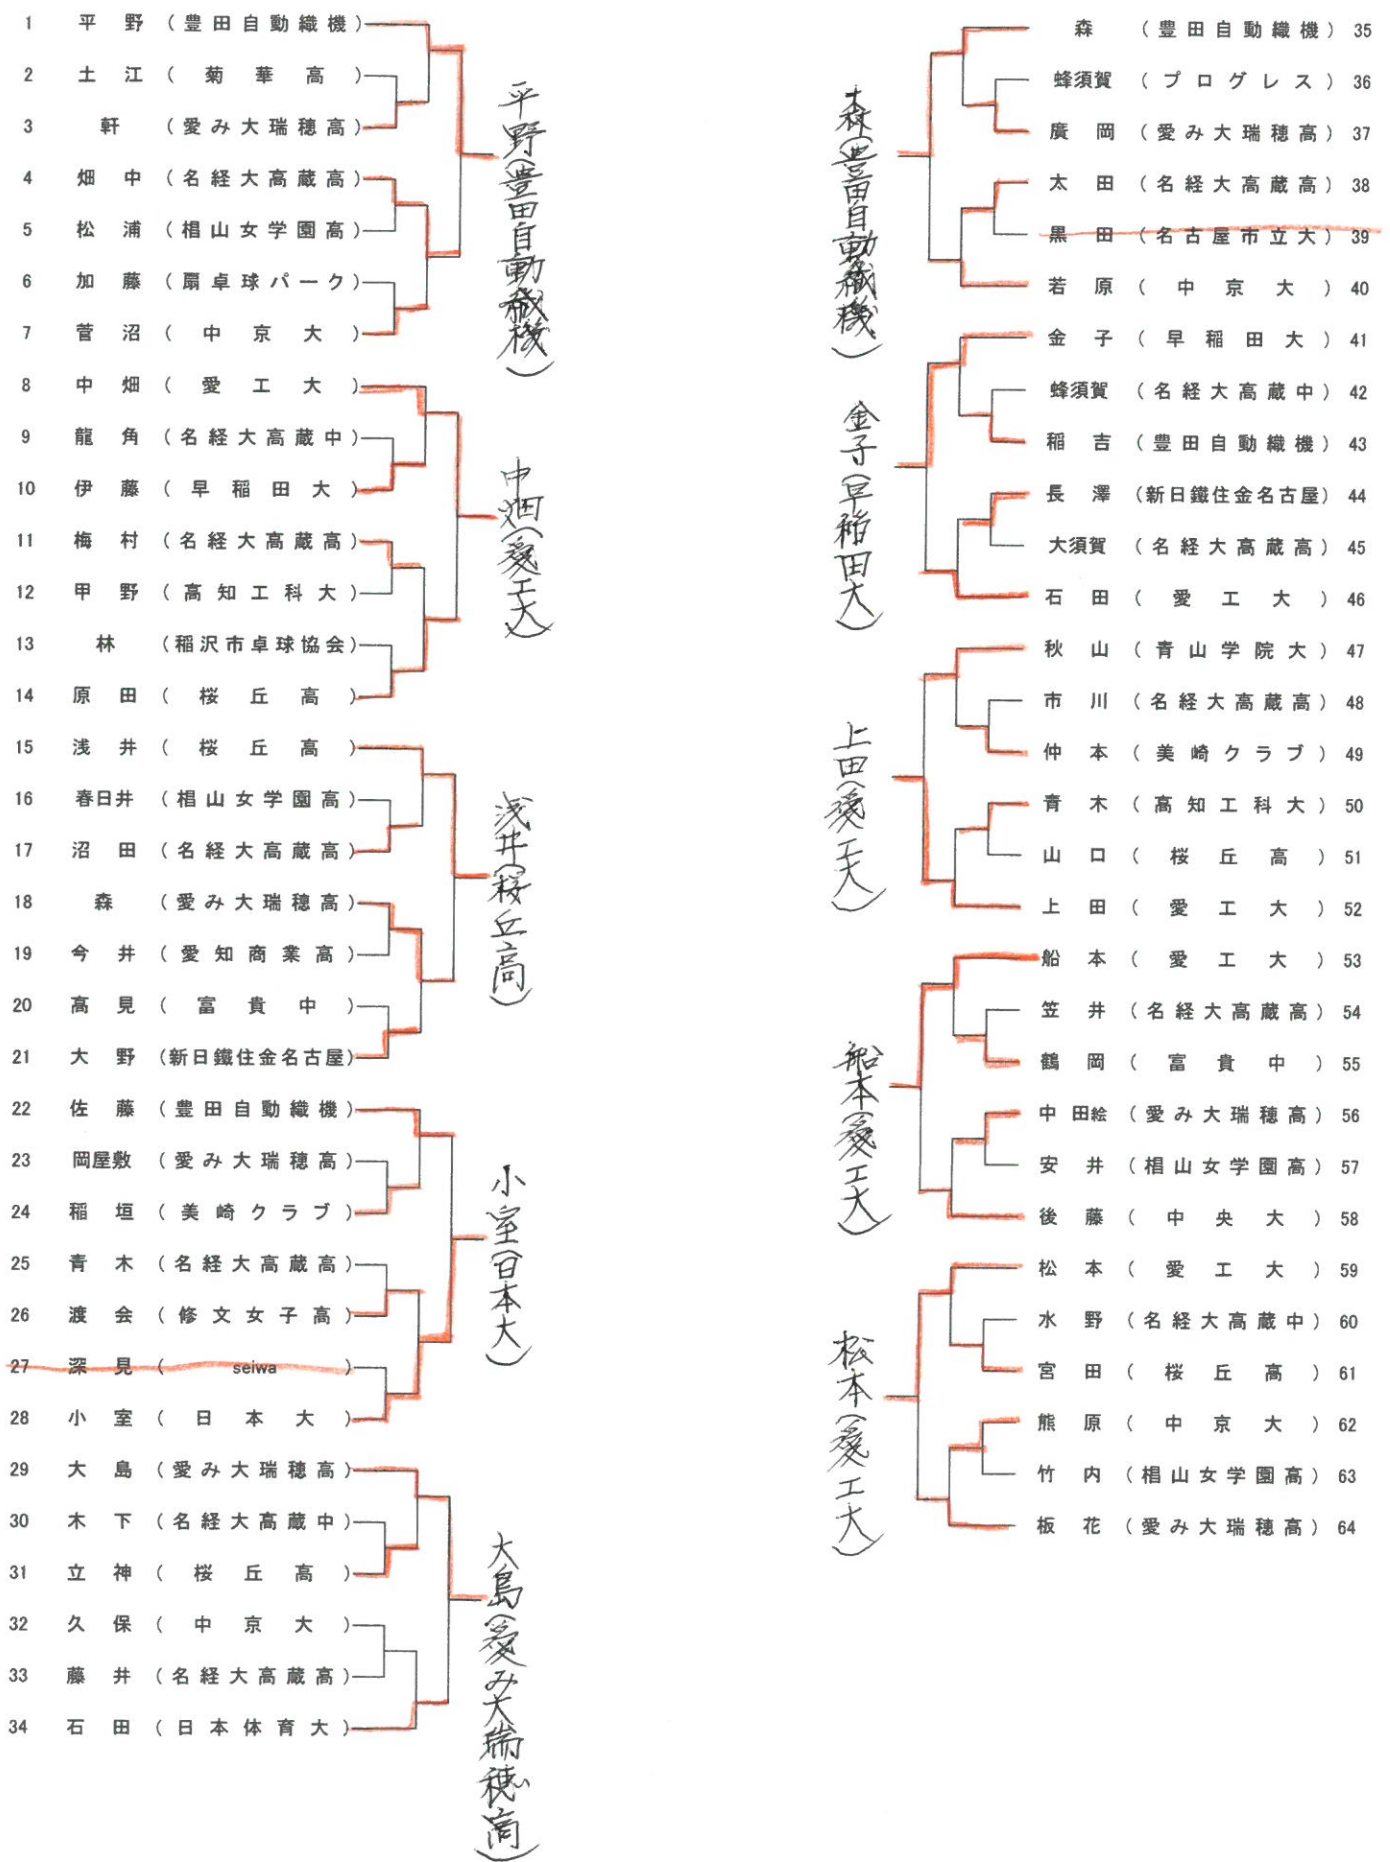

平成30年度全日本卓球選手権大会 愛知県予選 (一般の部)

主催 愛知県卓球協会

協賛 日本卓球株式会社

日時 平成30年10月7日(日)

ヤマト卓球株式会社

女子シングルス (10名)

場所 名古屋市体育館

株式会社タマス

社会人R 田中 (豊田自動織機)

IHR 野村、中田玲 (愛み大瑞穂高)