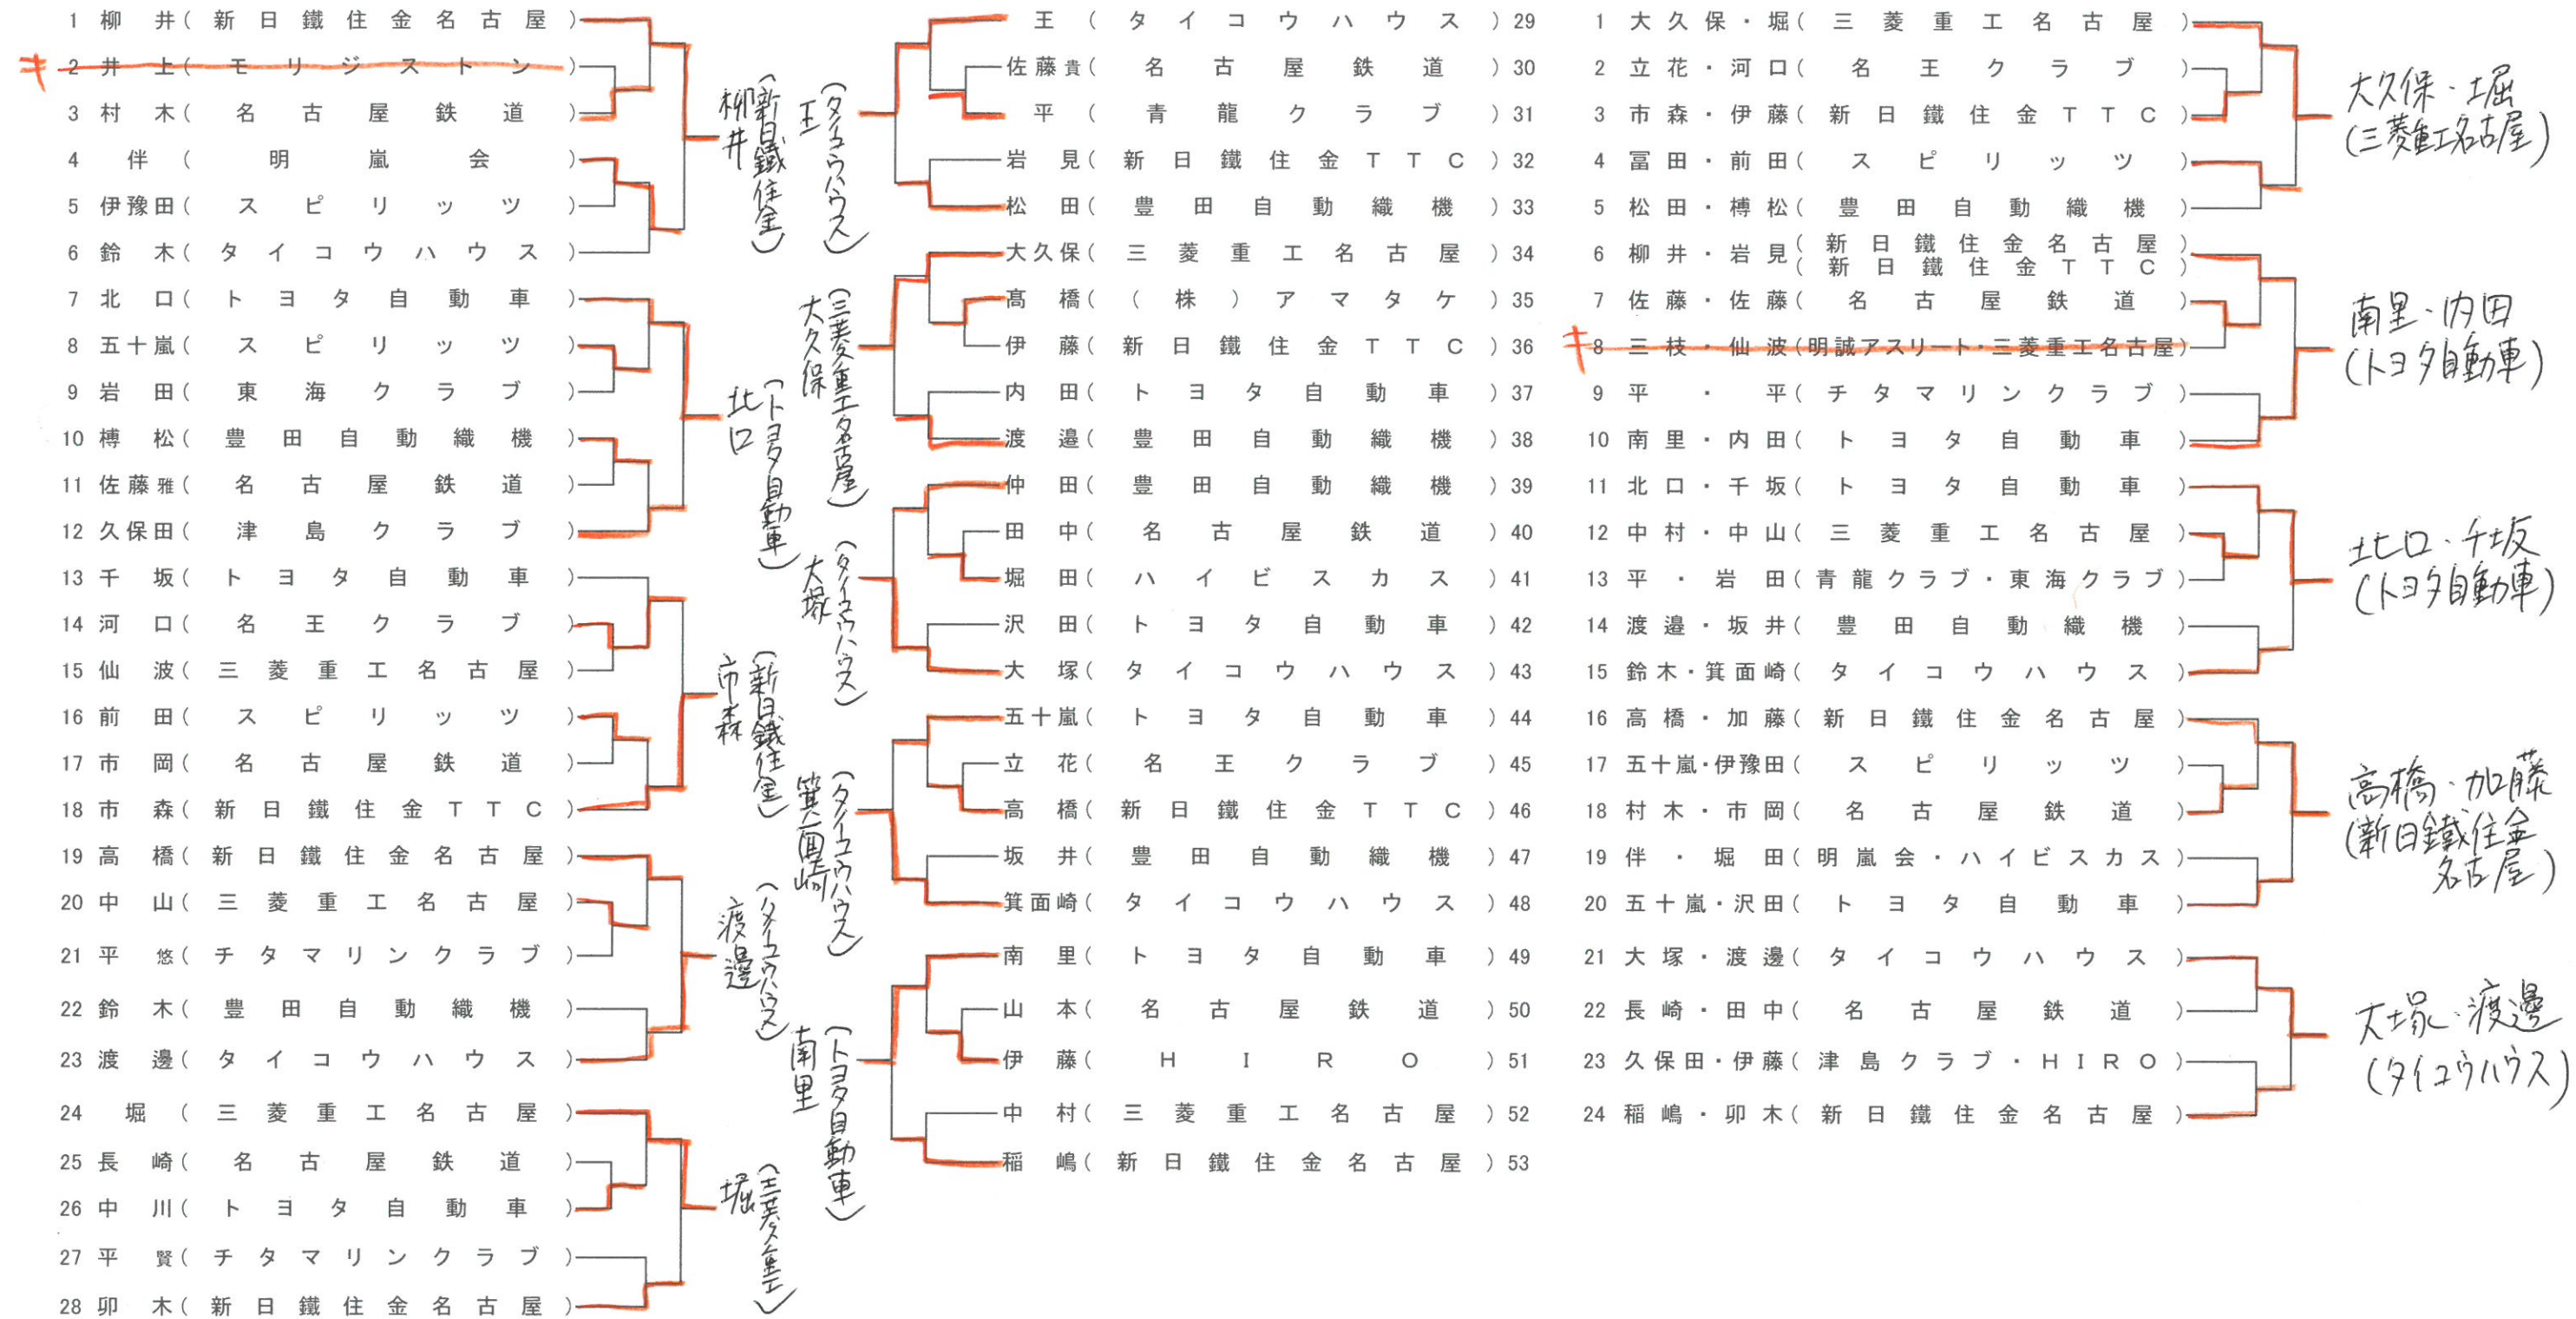

第52回全日本社会人卓球選手権大会 愛知県予選

主催 愛知県卓球協会
日時 平成30年6月9日(土) 午前9時より
場所 西尾市総合体育館

協賛 日本卓球株式会社
株式会社VICTAS
株式会社タマス

◎男子シングルス(10名選出)

前年ベスト16 加藤(新日鐵住金名古屋)

◎男子ダブルス(5組選出)

第52回全日本社会人卓球選手権大会 愛知県予選

主催 愛知県卓球協会
日時 平成30年6月9日(土) 午前9時より
場所 西尾市総合体育館

協賛 日本卓球株式会社
株式会社VICTAS
株式会社タマス

◎女子シングルス(10名選出)

前年ベスト16 平野(豊田自動織機)

予選無し

森、田中、佐藤、稲吉

豊田自動織機

大野、上明戸、村瀬、~~稲吉~~
長澤

新日鐵住金名古屋

◎女子ダブルス(5組選出)

予選リーグ 各リーグ2位までが本大会出場 3位は決定戦へ

Aリーグ		森 平野	村瀬 長澤	加藤 亀尾	MP	勝率	順位
1	森・平野 (豊田自動織機)	/	3-0	3-0	4	1	1
2	村瀬・長澤 (新日鐵住金名古屋)	0-3	/	3-0	3	1	2
3	加藤・亀尾 (名古屋卓球クラブ)	0-3	0-3	/	2	1	3

1
4

試合順序

①2-3 ②1-3 ③1-2

Bリーグ		大野 上明戸	佐藤 田中	北川 稲吉	MP	勝率	順位
1	大野・上明戸 (新日鐵住金名古屋)	/	1-3	0-3	2	1	3
2	佐藤・田中 (豊田自動織機)	3-1	/	3-2	4	1	1
3	北川・稲吉 (豊田自動織機)	3-0	2-3	/	3	1	2

5
2
3

試合順序

①2-3 ②1-3 ③1-2

◎5位決定戦

Aリーグ
3位

加藤・亀尾(名古屋卓球クラブ)

Bリーグ
3位

大野・上明戸(新日鐵住金名古屋)