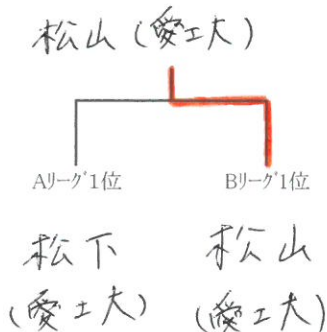

2次予選(AorBグループ分け抽選) ①松下(愛工大)・松山(愛工大) ② 木造(愛工大)・高見(愛工大) ③ 神(愛工大)・世古(中京大)

Aリーグ

	① 松下(愛工大)	② 木造(愛工大)	③ 神(愛工大)	順位
① 松下(愛工大)	-	3-2	3-1	1
② 木造(愛工大)	11-7 11-4 5-11 1-11 9-11	-	3-0	2
③ 神(愛工大)	11-5 3-11 9-11 7-11	6-11 10-12 8-11	-	0/2 3

Bリーグ

	① 松山(愛工大)	② 高見(愛工大)	③ 世古(中京大)	順位
① 松山(愛工大)	-	3-0	3-0	2/0 1
② 高見(愛工大)	9-11 8-11 4-11	-	3-0	1/1 2
③ 世古(中京大)	6-11 9-11 10-12	3-11 5-11 6-11	-	0/2 3

1位決定戦(Aリーグ1位対Bリーグ1位):勝者代表内定