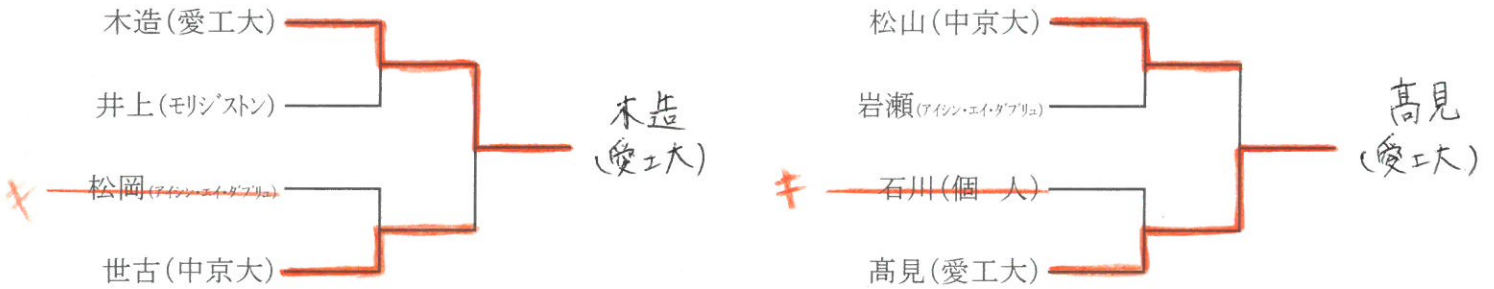

# 第73回国民体育大会卓球競技(成年男子)愛知県予選

日時 平成30年5月20日(日)  
 会場 名古屋市北スポーツセンター  
 主催 愛知県卓球協会  
 共催 愛知県教育委員会  
 (公財)愛知県体育協会

・1次予選免除者 松下(愛工大)、神(愛工大)、松山(愛工大)

1次予選トーナメント(3名が2次予選進出)

3位決定戦

2次予選(AorBグループ分け抽選) ①松下(愛工大)・松山(愛工大) ② 木造(愛工大)・高見(愛工大) ③ 神(愛工大)・世古(中京大)

Aリーグ

	① 松下(愛工大)	② 木造(愛工大)	③ 神(愛工大)	順位
① 松下(愛工大)	-	3-2	3-1	1
② 木造(愛工大)	11-7 11-4 5-11 1-11 9-11	-	3-0	2
③ 神(愛工大)	11-5 3-11 9-11 7-11	6-11 10-12 8-11	-	0/2 3

Bリーグ

	① 松山(愛工大)	② 高見(愛工大)	③ 世古(中京大)	順位
① 松山(愛工大)	-	3-0	3-0	2/0 1
② 高見(愛工大)	9-11 8-11 4-11	-	3-0	1/1 2
③ 世古(中京大)	6-11 9-11 10-12	3-11 5-11 6-11	-	0/2 3