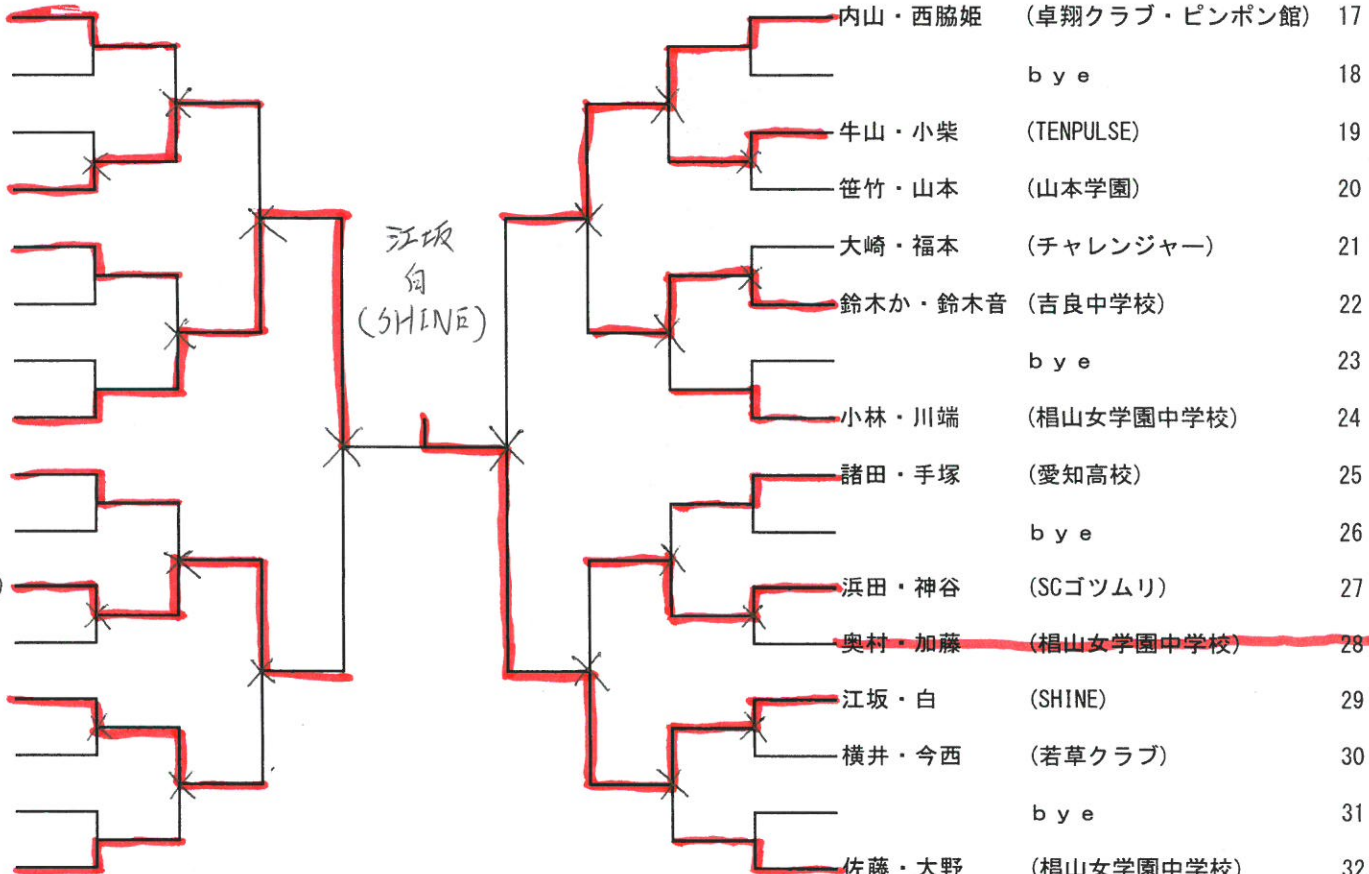

平成30年度愛知県夏季新人卓球大会

平成30年6月23日(土)

碧南市臨海体育館

女子ダブルス

1	鈴木・村田	(隼クラブ)			内山・西脇姫	(卓翔クラブ・ピンポン館)	17
2	bye				bye		18
3	中嶋・河原	(SCゴツムリ)			牛山・小柴	(TENPULSE)	19
4	宇都宮・浅岡	(SHINE)			笹竹・山本	(山本学園)	20
5	森岡・宮本	(椋山女学園中学校)			大崎・福本	(チャレンジャー)	21
6	bye				鈴木か・鈴木音	(吉良中学校)	22
7	bye				bye		23
8	清水・林	(愛産大三河高校)			小林・川端	(椋山女学園中学校)	24
9	山口・岩田	(愛知高校)			諸田・手塚	(愛知高校)	25
10	bye				bye		26
11	安田・西脇夢	(卓翔クラブ・ピンポン館)			浜田・神谷	(SCゴツムリ)	27
12	原和・原明	(フォレスト)			奥村・加藤	(椋山女学園中学校)	28
13	青木・竹内	(SCゴツムリ)			江坂・白	(SHINE)	29
14	小林・寺田	(若草クラブ)			横井・今西	(若草クラブ)	30
15	bye				bye		31
16	大森・伊藤	(椋山女学園中学校)			佐藤・大野	(椋山女学園中学校)	32

江坂
白
(SHINE)