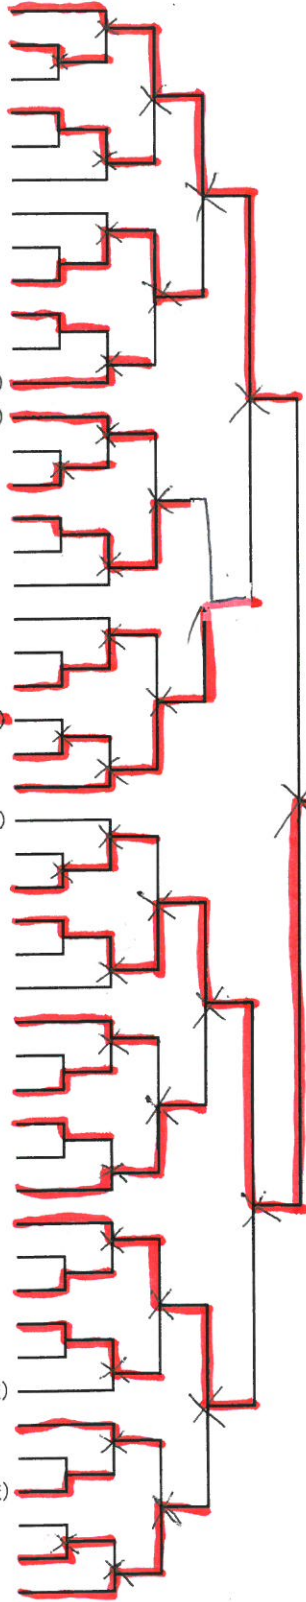

男子ダブルス(1)

1	中原・小山	(山本学園)
2	bye	
3	大谷・日高	(パトラッシュ)
4	森渉・森春	(フレンドシップ)
5	田上・岡本	(松平高校)
6	bye	
7	bye	
8	丹羽・三好	(岡崎工業高校)
9	大竹一・富永	(山本学園)
10	bye	
11	倉本・神谷	(岡崎工業高校)
12	坂田・福岡	(高浜メイク・高浜メイクTC)
13	都築・田島	(阿久比高校)
14	水上・神谷	(サムライ)
15	bye	
16	秋元・筒井	(愛産大三河高校)
17	<del>堀・仲村渠</del>	<del>(阿久比高校)</del>
18	bye	
19	bye	
20	大岡・阿部	(TENPULSE)
21	米澤・荻野	(山本学園)
22	中島・長坂	(岡崎工業高校)
23	bye	
24	小牧・野村	(YGかきつばた)
25	木村・山田	(パトラッシュ)
26	bye	
27	bye	
28	椎葉圭・椎葉響	(山本学園)
29	塚本・岩瀬	(アイシンAWワークス・アイシン・エイ・ダブリュ)
30	山本・川口	(フレンドシップ)
31	bye	
32	<del>高橋・鈴木颯</del>	<del>(豊橋工業高校)</del>

男子ダブルス(2)

	<del>正治・星野</del>	<del>(岡崎工業高校)</del>	<del>33</del>
	bye		34
	石川・鈴木	(豊橋工業高校)	35
	田中・小林	(愛産大三河高校)	36
	石井・田中	(山本学園)	37
	bye		38
	bye		39
	筒木・深津	(サムライ)	40
	梶原・山口	(山本学園)	41
	bye		42
	岡田・小田	(蟹江クラブ・SEIIN)	43
	八幡・針尾	(フォレスト)	44
	杉本・服部	(高橋TTC)	45
	河野・須川	(朝日サースデーズ)	46
	bye		47
	佐藤・西村	(山本学園)	48
	原田・志賀	(山本学園)	49
	bye		50
	永井・森風	(フレンドシップ)	51
	坂田・猪俣	(阿久比高校)	52
	鈴木・藤井	(山本学園)	53
	天野・荻野	(岡崎工業高校)	54
	bye		55
	杉山・増永	(サムライ)	56
	湯山・太田	(パトラッシュ)	57
	bye		58
	bye		59
	越野・蟹江	(岡崎工業高校)	60
	大竹颯・大竹翔	(山本学園)	61
	鈴木優・安本	(豊橋工業高校)	62
	bye		63
	<del>白川・岩瀬</del>	<del>(愛産大三河高校)</del>	<del>64</del>

キ

キ

キ

女子シングルス(1)

女子シングルス(2)

- 1 鈴木 佑采 (隼クラブ)
- 2 西脇 夢夏 (ピンポン館)
- 3 水野 朱理 (岡崎城西高校)
- 4 西川 末由 (パンジー)
- 5 bye
- 6 林 磨亜沙 (愛産大三河高校)
- 7 横井 春菜 (若草クラブ)
- 8 bye
- 9 河口 果林 (松平高校)
- 10 浜田 麗奈 (SCゴツムリ)
- 11 bye
- 12 宮本 唯愛 (椋山女学園中学校)
- 13 佐藤 希実 (椋山女学園中学校)
- 14 山本 結々 (岡崎城西高校)
- 15 浅岡 菜乃 (SHINE)
- 16 鈴木 音葉 (吉良中学校)
- 17 bye
- 18 山口 莉沙 (愛知高校)
- 19 三品 諄実 (扇卓球パーク)
- 20 bye
- 21 川口 真優実 (フォレスト)
- 22 ~~奥村 彩菜 (椋山女学園中学校)~~
- 23 寺田 日菜香 (若草クラブ)
- 24 竹内 理七 (SCゴツムリ)
- 25 小林 みのり (椋山女学園中学校)
- 26 後藤 麻妃 (岡崎城西高校)
- 27 高橋 美玲 (愛産大三河高校)
- 28 杉本 瀬奈 (隼クラブ)
- 29 bye
- 30 山本 由菜 (山本学園)
- 31 橋本 星 (チャレンジャー)
- 32 ~~橋本 星~~ bye
- 33 高山 綾佳 (岡崎城西高校)
- 34 原 明花 (フォレスト)
- 35 bye
- 36 青木 このみ (SCゴツムリ)
- 37 江坂 萌 (SHINE)
- 38 bye
- 39 加藤 光珠 (岡崎城西高校)
- 40 諸田 琴美 (愛知高校)
- 41 bye
- 42 川端 歩夏 (椋山女学園中学校)
- 43 望月 美華 (active)
- 44 bye
- 45 大野 優樹乃 (椋山女学園中学校)
- 46 津田 知子 (YGかきつばた)
- 47 牛山 綾子 (TENPULSE)
- 48 内山 友月 (卓翔クラブ)