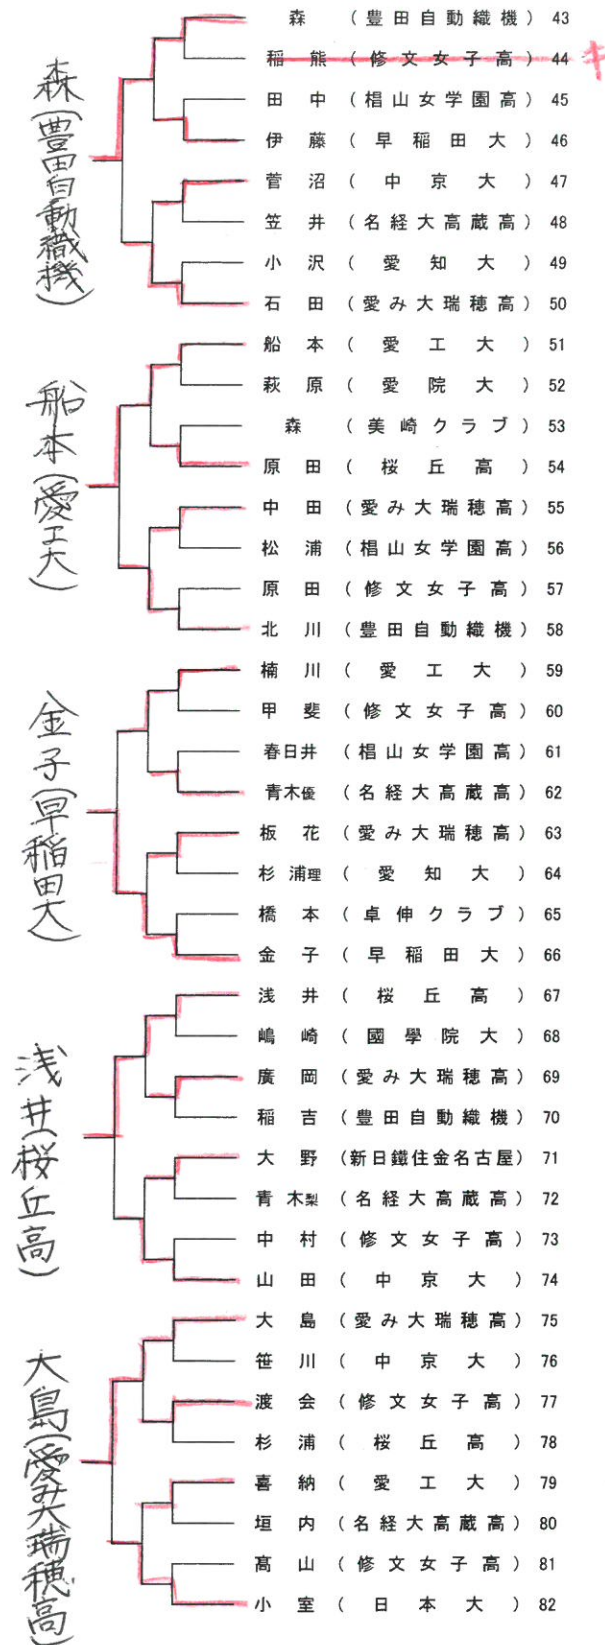

平成29年度全日本卓球選手権 愛知県予選(一般の部)

平成29年10月7日(土)8日(日) 守山スポーツセンター

※順不同

男子シングルス	女子シングルス
<p>■全日本ランク 吉村(愛工大)、木造(愛工大名電)</p> <p>■ジュニアランク 宮本、高見(愛工大名電)</p> <p>■県予選通過者 松山(愛工大)、田中(愛工大名電) 谷垣(愛工大附属中)、橋本(愛工大名電) 中村(愛工大名電)、篠塚(愛工大附属中) 堀(愛工大)、仲田(豊田自動織機) 曾根(愛工大附属中)、上江洲(愛工大)</p>	<p>■インターハイランク 秋山(愛み大瑞穂高)</p> <p>■県予選通過者 平野(豊田自動織機)、田中(早稲田大) 中畑(愛工大)、佐藤(豊田自動織機) 野村(愛み大瑞穂高)、森(豊田自動織機) 船本(愛工大)、金子(早稲田大) 浅井(桜丘高)、大島(愛み大瑞穂高)</p>
男子ダブルス	女子ダブルス
<p>■前年度ランク 吉村・藤村(愛工大・日鉄住金物流) 松山・木造(愛工大・愛工大名電) 上江洲・松下(愛工大)</p> <p>■インターハイランク 宮本・田原(愛工大名電)</p> <p>■県予選通過者 高見・田中(愛工大名電)、和田・神(愛工大) 加賀美・高須(愛工大名電高) 横谷・篠塚(愛工大附属中) 橋本・加山(愛工大名電)</p>	<p>■全日本学生ランク 楠川・石田(愛工大)</p> <p>■日本リーグ推薦 森・平野(豊田自動織機)</p> <p>■県予選通過者 中畑・船本(愛工大)、浅井・原田(桜丘高) 山田・菅沼(中京大)、野村・大島(愛み大瑞穂高) 北川・佐藤(豊田自動織機)</p>
混合ダブルス	
<p>■前年度ランク 田中・田中(愛工大名電・早稲田大)</p> <p>■県予選通過者 二木・後藤(駒澤大・中央大) 吉村・平野(愛工大・豊田自動織機) 澤口・北川(豊田自動織機) 堀・石田(愛工大)、和田・船本(愛工大)</p>	

男子シングルス (10名)

R 吉村(愛工大) 木造(愛工大名電)
JR 宮本、高見(愛工大名電)

NO. 1

NO. 2

女子シングルス (10名)

IHR 秋山 (愛み大瑞穂高)

男子ダブルス (5組)

場所 守山スポーツセンター