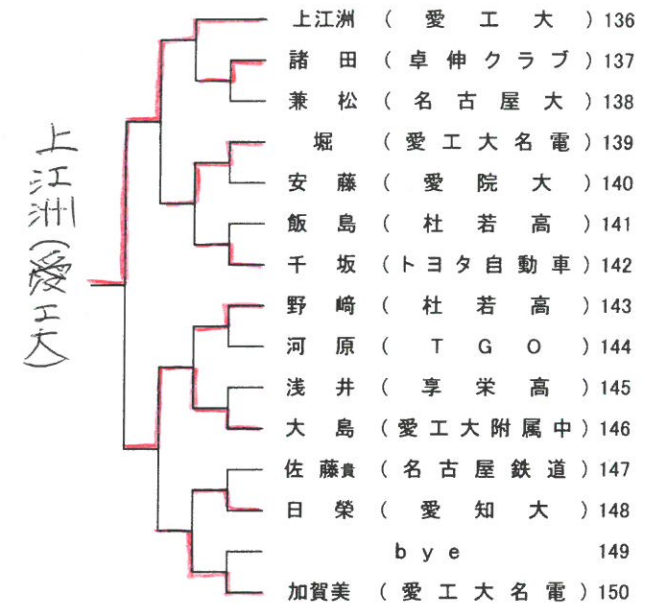

平成29年度全日本卓球選手権 愛知県予選(一般の部)

平成29年10月7日(土)8日(日) 守山スポーツセンター

※順不同

男子シングルス	女子シングルス
<p>■全日本ランク 吉村(愛工大)、木造(愛工大名電)</p> <p>■ジュニアランク 宮本、高見(愛工大名電)</p> <p>■県予選通過者 松山(愛工大)、田中(愛工大名電) 谷垣(愛工大附属中)、橋本(愛工大名電) 中村(愛工大名電)、篠塚(愛工大附属中) 堀(愛工大)、仲田(豊田自動織機) 曾根(愛工大附属中)、上江洲(愛工大)</p>	<p>■インターハイランク 秋山(愛み大瑞穂高)</p> <p>■県予選通過者 平野(豊田自動織機)、田中(早稲田大) 中畑(愛工大)、佐藤(豊田自動織機) 野村(愛み大瑞穂高)、森(豊田自動織機) 船本(愛工大)、金子(早稲田大) 浅井(桜丘高)、大島(愛み大瑞穂高)</p>
男子ダブルス	女子ダブルス
<p>■前年度ランク 吉村・藤村(愛工大・日鉄住金物流) 松山・木造(愛工大・愛工大名電) 上江洲・松下(愛工大)</p> <p>■インターハイランク 宮本・田原(愛工大名電)</p> <p>■県予選通過者 高見・田中(愛工大名電)、和田・神(愛工大) 加賀美・高須(愛工大名電高) 横谷・篠塚(愛工大附属中) 橋本・加山(愛工大名電)</p>	<p>■全日本学生ランク 楠川・石田(愛工大)</p> <p>■日本リーグ推薦 森・平野(豊田自動織機)</p> <p>■県予選通過者 中畑・船本(愛工大)、浅井・原田(桜丘高) 山田・菅沼(中京大)、野村・大島(愛み大瑞穂高) 北川・佐藤(豊田自動織機)</p>
混合ダブルス	
<p>■前年度ランク 田中・田中(愛工大名電・早稲田大)</p> <p>■県予選通過者 二木・後藤(駒澤大・中央大) 吉村・平野(愛工大・豊田自動織機) 澤口・北川(豊田自動織機) 堀・石田(愛工大)、和田・船本(愛工大)</p>	

男子シングルス (10名)

R 吉村(愛工大) 木造(愛工大名電)
JR 宮本、高見(愛工大名電)

NO. 1

NO. 2

女子シングルス (10名)

IHR 秋山 (愛み大瑞穂高)

男子ダブルス (5組)

場所 守山スポーツセンター