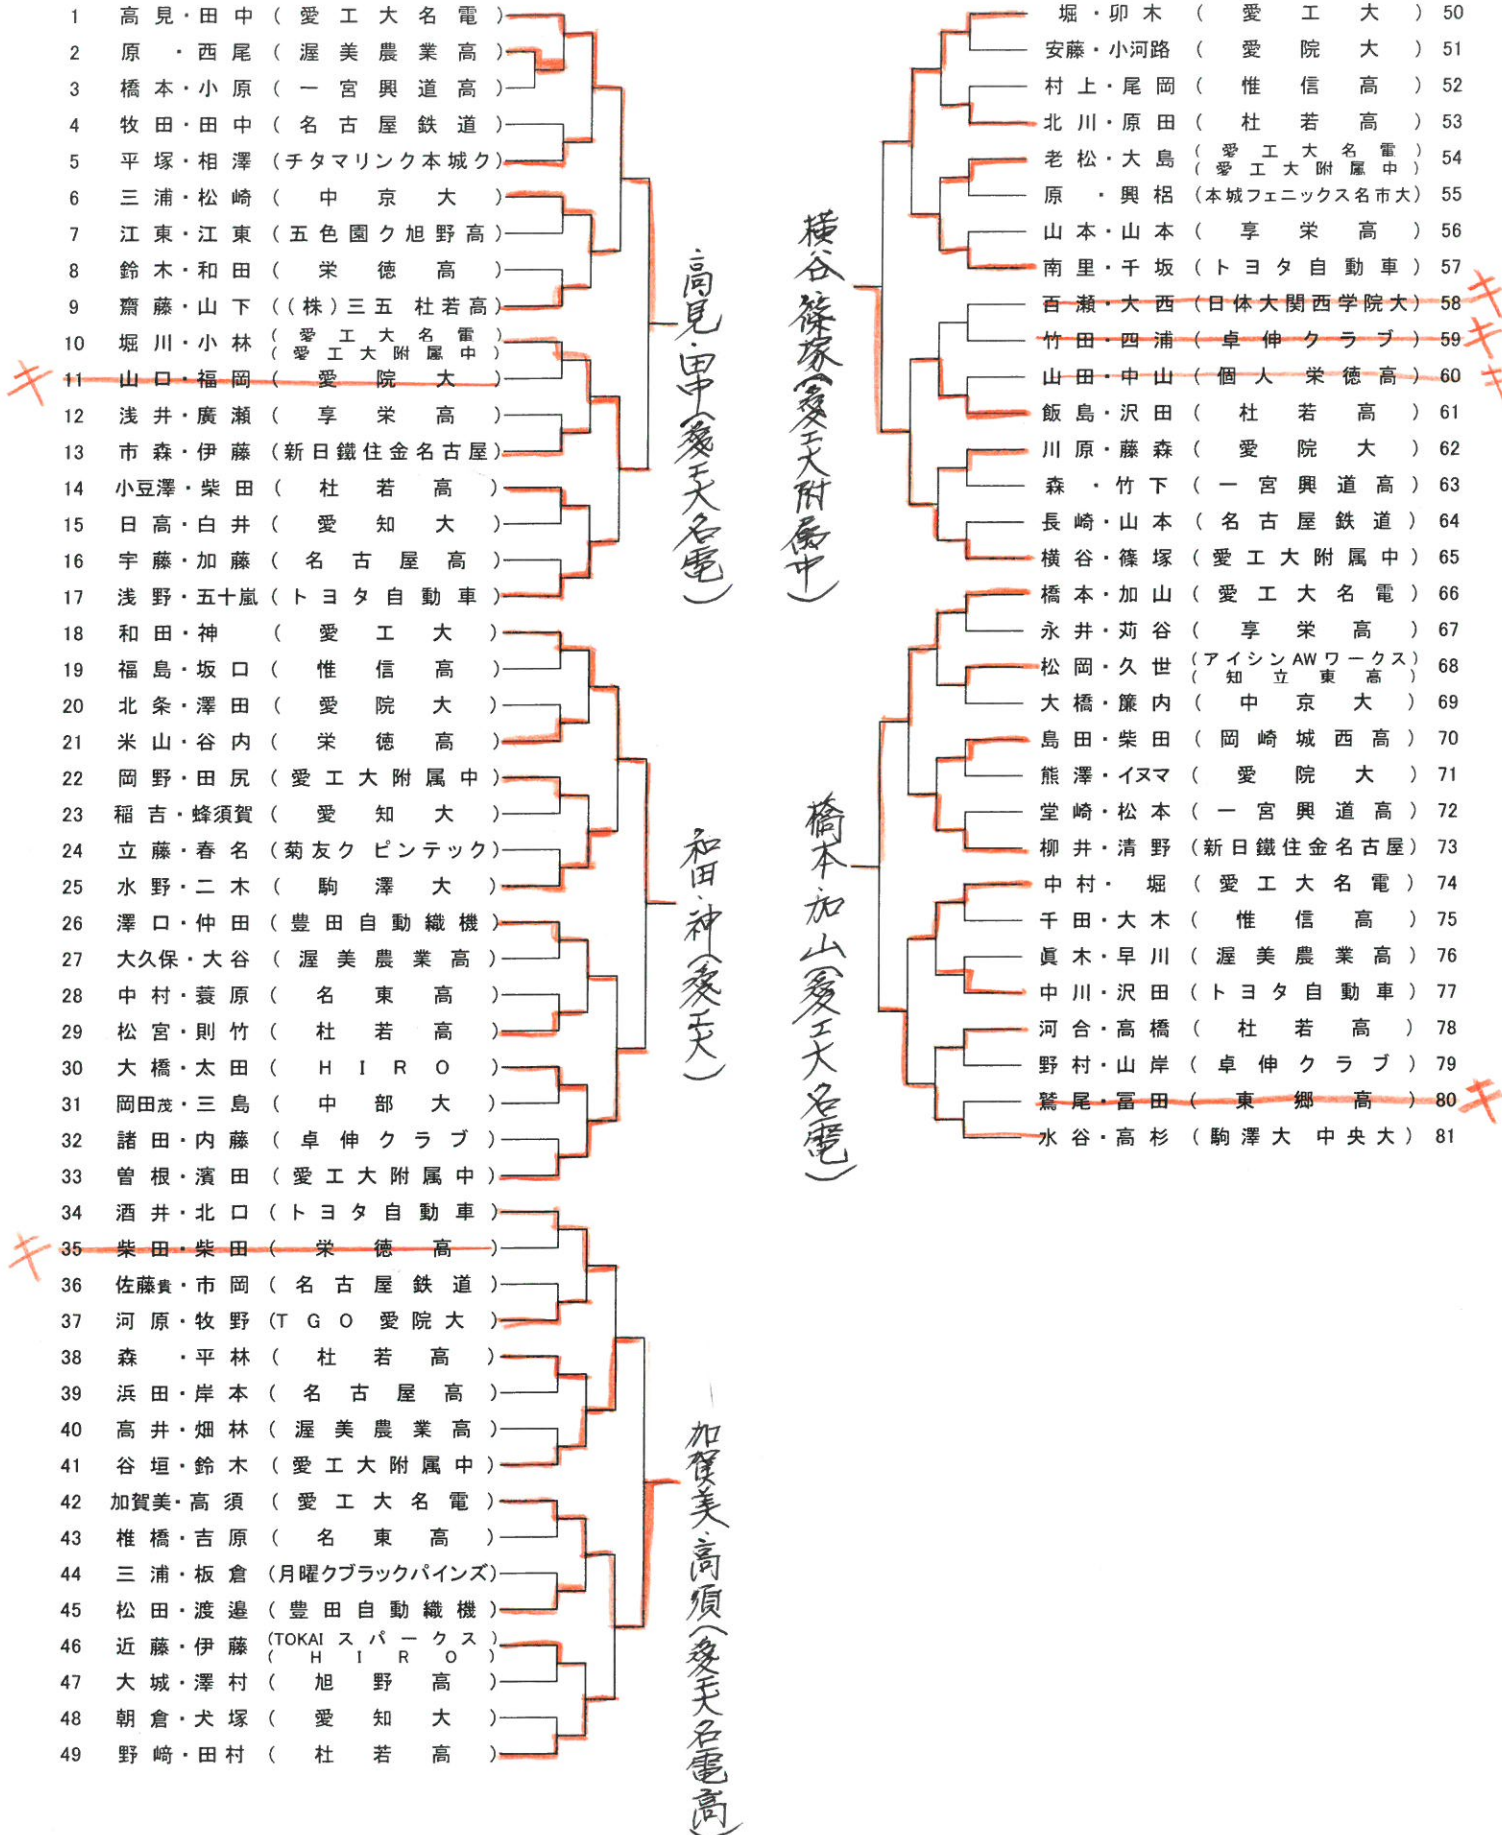

男子ダブルス (5組)

場所 守山スポーツセンター

株式会社タマス

R 吉村・藤村(愛工大 日鐵住金物流) 松山・木造(愛工大 愛工大名電) 上江洲・松下(愛工大)

IHR 宮本・田原(愛工大名電)