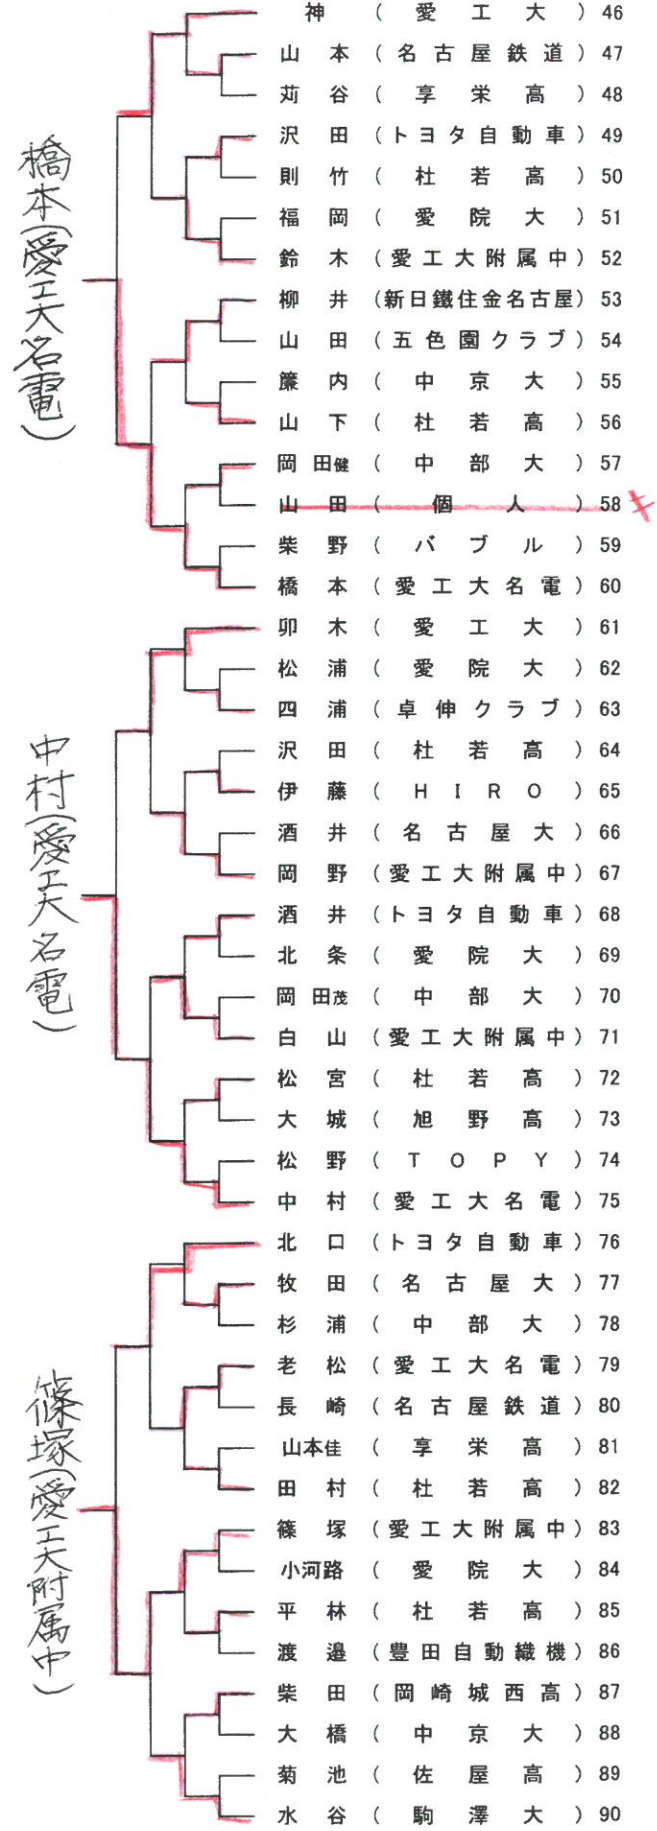

平成29年度全日本卓球選手権 愛知県予選(一般の部)

平成29年10月7日(土)8日(日) 守山スポーツセンター

※順不同

男子シングルス	女子シングルス
<p>■全日本ランク 吉村(愛工大)、木造(愛工大名電)</p> <p>■ジュニアランク 宮本、高見(愛工大名電)</p> <p>■県予選通過者 松山(愛工大)、田中(愛工大名電) 谷垣(愛工大附属中)、橋本(愛工大名電) 中村(愛工大名電)、篠塚(愛工大附属中) 堀(愛工大)、仲田(豊田自動織機) 曾根(愛工大附属中)、上江洲(愛工大)</p>	<p>■インターハイランク 秋山(愛み大瑞穂高)</p> <p>■県予選通過者 平野(豊田自動織機)、田中(早稲田大) 中畑(愛工大)、佐藤(豊田自動織機) 野村(愛み大瑞穂高)、森(豊田自動織機) 船本(愛工大)、金子(早稲田大) 浅井(桜丘高)、大島(愛み大瑞穂高)</p>
男子ダブルス	女子ダブルス
<p>■前年度ランク 吉村・藤村(愛工大・日鉄住金物流) 松山・木造(愛工大・愛工大名電) 上江洲・松下(愛工大)</p> <p>■インターハイランク 宮本・田原(愛工大名電)</p> <p>■県予選通過者 高見・田中(愛工大名電)、和田・神(愛工大) 加賀美・高須(愛工大名電高) 横谷・篠塚(愛工大附属中) 橋本・加山(愛工大名電)</p>	<p>■全日本学生ランク 楠川・石田(愛工大)</p> <p>■日本リーグ推薦 森・平野(豊田自動織機)</p> <p>■県予選通過者 中畑・船本(愛工大)、浅井・原田(桜丘高) 山田・菅沼(中京大)、野村・大島(愛み大瑞穂高) 北川・佐藤(豊田自動織機)</p>
混合ダブルス	
<p>■前年度ランク 田中・田中(愛工大名電・早稲田大)</p> <p>■県予選通過者 二木・後藤(駒澤大・中央大) 吉村・平野(愛工大・豊田自動織機) 澤口・北川(豊田自動織機) 堀・石田(愛工大)、和田・船本(愛工大)</p>	

男子シングルス (10名)

R 吉村(愛工大) 木造(愛工大名電)
JR 宮本、高見(愛工大名電)

NO. 1

NO. 2

女子シングルス (10名)

IHR 秋山 (愛み大瑞穂高)

男子ダブルス (5組)

場所 守山スポーツセンター