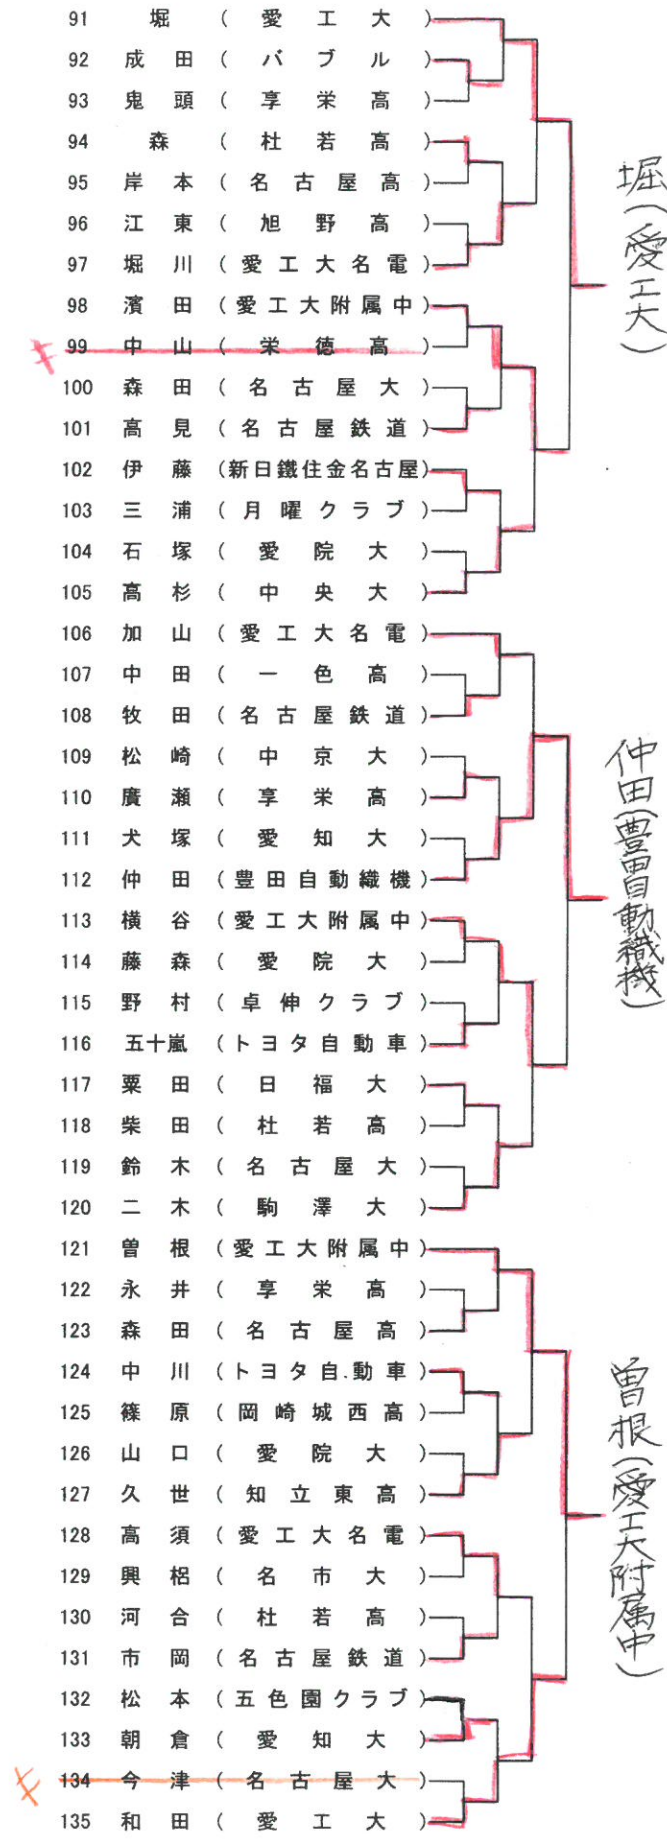

平成29年度全日本卓球選手権 愛知県予選(一般の部)

平成29年10月7日(土)8日(日) 守山スポーツセンター

※順不同

男子シングルス	女子シングルス
<p>■全日本ランク 吉村(愛工大)、木造(愛工大名電)</p> <p>■ジュニアランク 宮本、高見(愛工大名電)</p> <p>■県予選通過者 松山(愛工大)、田中(愛工大名電) 谷垣(愛工大附属中)、橋本(愛工大名電) 中村(愛工大名電)、篠塚(愛工大附属中) 堀(愛工大)、仲田(豊田自動織機) 曾根(愛工大附属中)、上江洲(愛工大)</p>	<p>■インターハイランク 秋山(愛み大瑞穂高)</p> <p>■県予選通過者 平野(豊田自動織機)、田中(早稲田大) 中畑(愛工大)、佐藤(豊田自動織機) 野村(愛み大瑞穂高)、森(豊田自動織機) 船本(愛工大)、金子(早稲田大) 浅井(桜丘高)、大島(愛み大瑞穂高)</p>
男子ダブルス	女子ダブルス
<p>■前年度ランク 吉村・藤村(愛工大・日鉄住金物流) 松山・木造(愛工大・愛工大名電) 上江洲・松下(愛工大)</p> <p>■インターハイランク 宮本・田原(愛工大名電)</p> <p>■県予選通過者 高見・田中(愛工大名電)、和田・神(愛工大) 加賀美・高須(愛工大名電高) 横谷・篠塚(愛工大附属中) 橋本・加山(愛工大名電)</p>	<p>■全日本学生ランク 楠川・石田(愛工大)</p> <p>■日本リーグ推薦 森・平野(豊田自動織機)</p> <p>■県予選通過者 中畑・船本(愛工大)、浅井・原田(桜丘高) 山田・菅沼(中京大)、野村・大島(愛み大瑞穂高) 北川・佐藤(豊田自動織機)</p>
混合ダブルス	
<p>■前年度ランク 田中・田中(愛工大名電・早稲田大)</p> <p>■県予選通過者 二木・後藤(駒澤大・中央大) 吉村・平野(愛工大・豊田自動織機) 澤口・北川(豊田自動織機) 堀・石田(愛工大)、和田・船本(愛工大)</p>	

男子シングルス (10名)

R 吉村(愛工大) 木造(愛工大名電)
JR 宮本、高見(愛工大名電)

NO. 1

NO. 2

女子シングルス (10名)

IHR 秋山 (愛み大瑞穂高)

男子ダブルス (5組)

場所 守山スポーツセンター