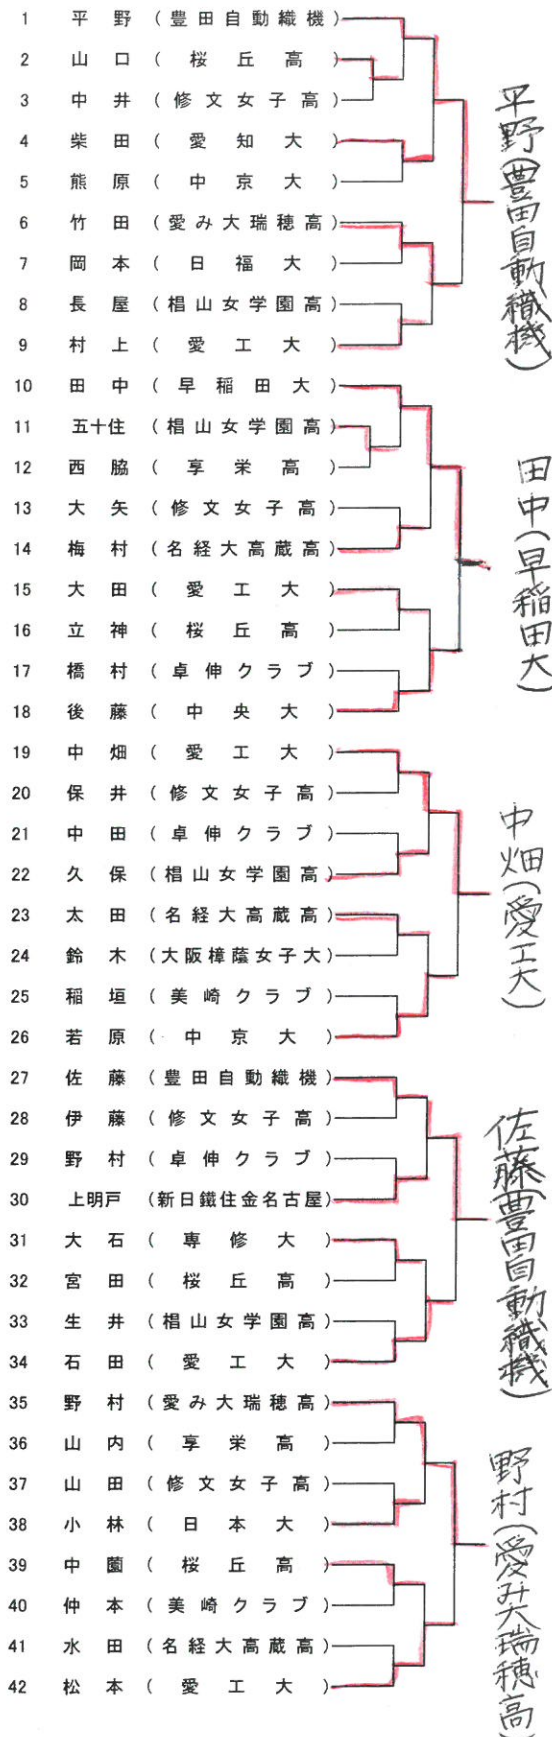

平成29年度全日本卓球選手権 愛知県予選(一般の部)

平成29年10月7日(土)8日(日) 守山スポーツセンター

※順不同

男子シングルス	女子シングルス
<p>■全日本ランク 吉村(愛工大)、木造(愛工大名電)</p> <p>■ジュニアランク 宮本、高見(愛工大名電)</p> <p>■県予選通過者 松山(愛工大)、田中(愛工大名電) 谷垣(愛工大附属中)、橋本(愛工大名電) 中村(愛工大名電)、篠塚(愛工大附属中) 堀(愛工大)、仲田(豊田自動織機) 曾根(愛工大附属中)、上江洲(愛工大)</p>	<p>■インターハイランク 秋山(愛み大瑞穂高)</p> <p>■県予選通過者 平野(豊田自動織機)、田中(早稲田大) 中畑(愛工大)、佐藤(豊田自動織機) 野村(愛み大瑞穂高)、森(豊田自動織機) 船本(愛工大)、金子(早稲田大) 浅井(桜丘高)、大島(愛み大瑞穂高)</p>
男子ダブルス	女子ダブルス
<p>■前年度ランク 吉村・藤村(愛工大・日鉄住金物流) 松山・木造(愛工大・愛工大名電) 上江洲・松下(愛工大)</p> <p>■インターハイランク 宮本・田原(愛工大名電)</p> <p>■県予選通過者 高見・田中(愛工大名電)、和田・神(愛工大) 加賀美・高須(愛工大名電高) 横谷・篠塚(愛工大附属中) 橋本・加山(愛工大名電)</p>	<p>■全日本学生ランク 楠川・石田(愛工大)</p> <p>■日本リーグ推薦 森・平野(豊田自動織機)</p> <p>■県予選通過者 中畑・船本(愛工大)、浅井・原田(桜丘高) 山田・菅沼(中京大)、野村・大島(愛み大瑞穂高) 北川・佐藤(豊田自動織機)</p>
混合ダブルス	
<p>■前年度ランク 田中・田中(愛工大名電・早稲田大)</p> <p>■県予選通過者 二木・後藤(駒澤大・中央大) 吉村・平野(愛工大・豊田自動織機) 澤口・北川(豊田自動織機) 堀・石田(愛工大)、和田・船本(愛工大)</p>	

男子シングルス (10名)

R 吉村(愛工大) 木造(愛工大名電)
JR 宮本、高見(愛工大名電)

NO. 1

NO. 2

女子シングルス (10名)

IHR 秋山 (愛み大瑞穂高)

男子ダブルス (5組)

場所 守山スポーツセンター