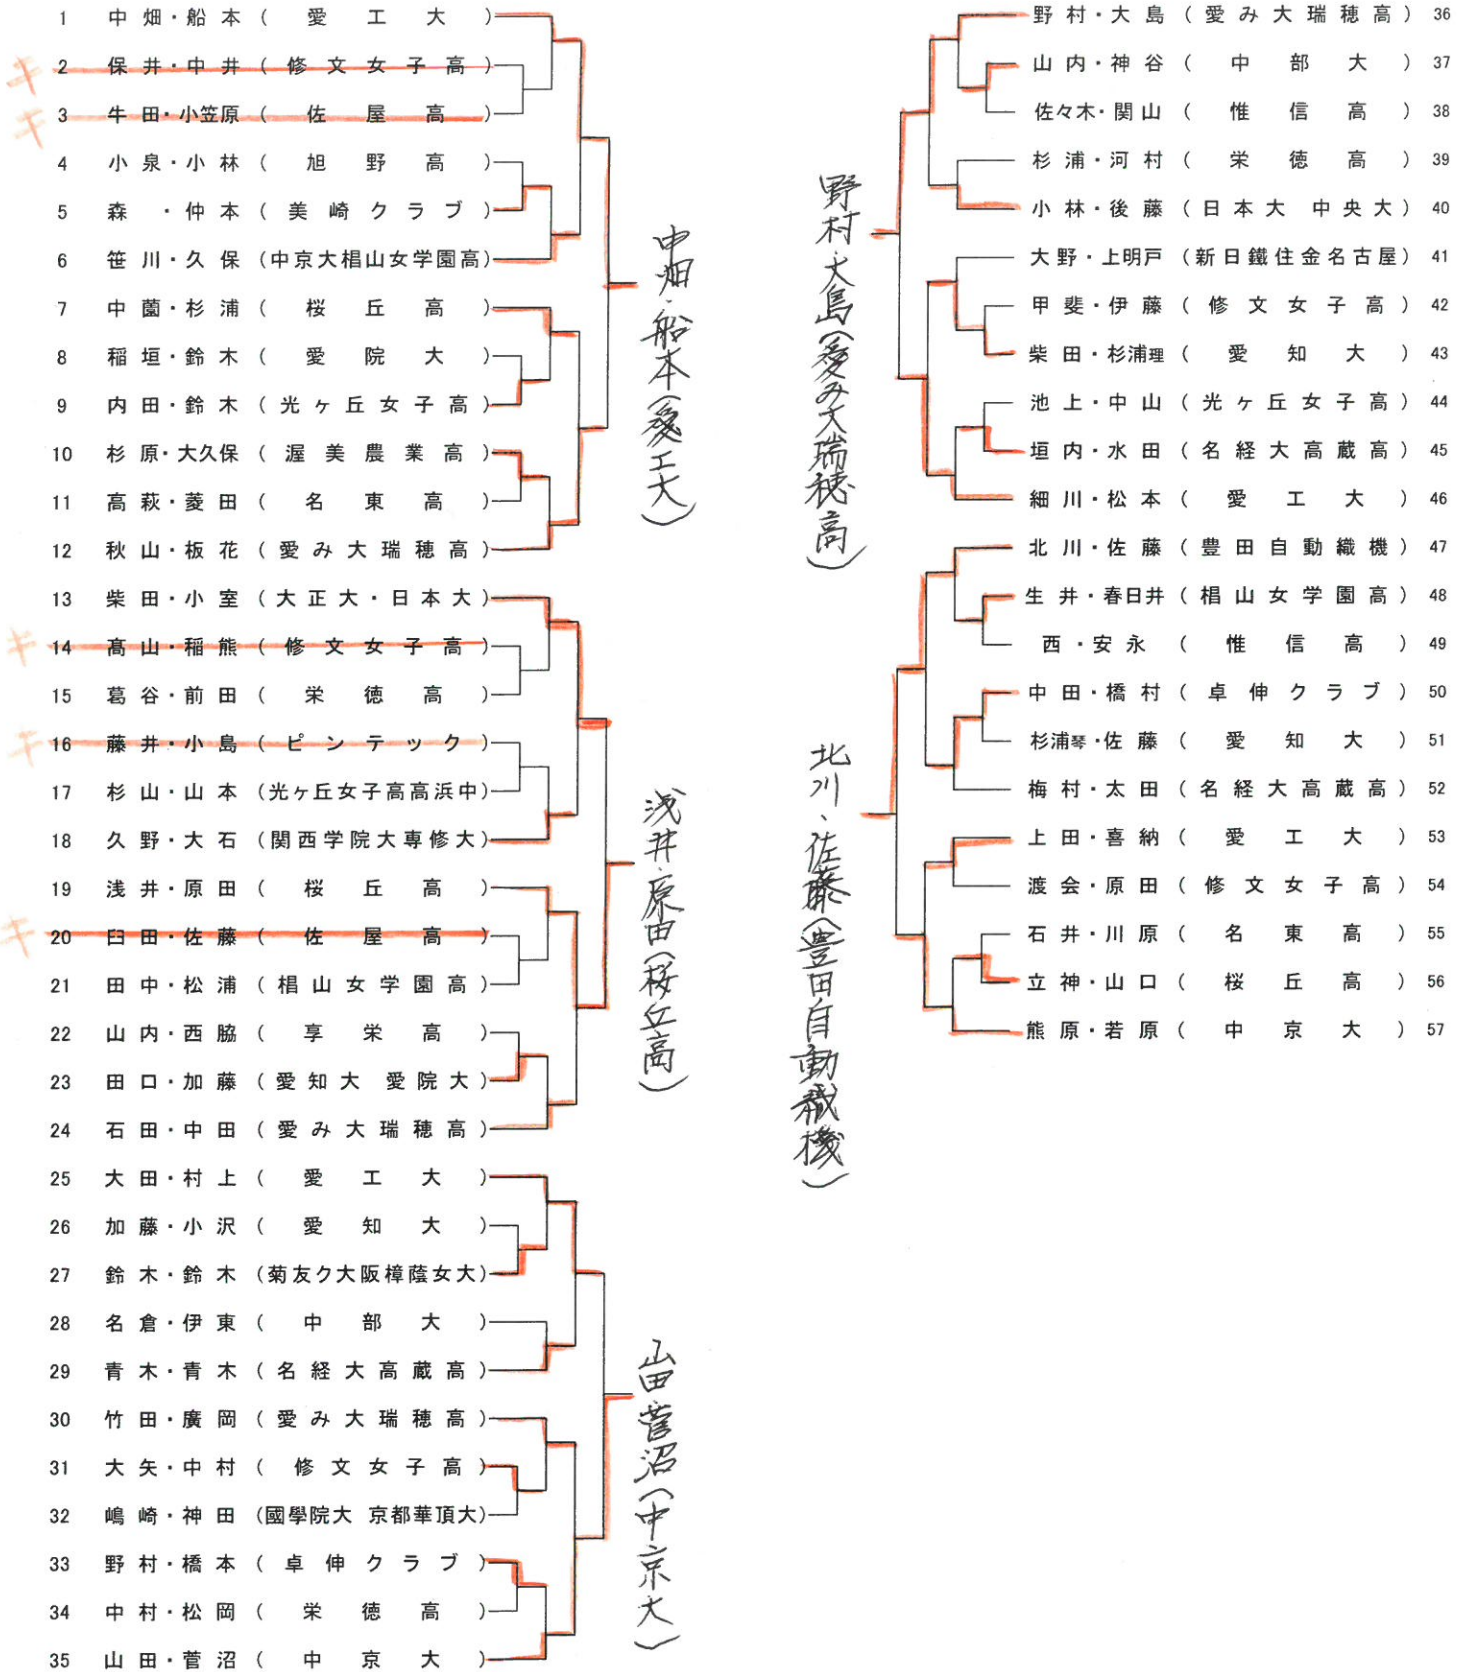

R 楠川・石田(愛工大)

日本リーグ推薦 森・平野(豊田自動織機)