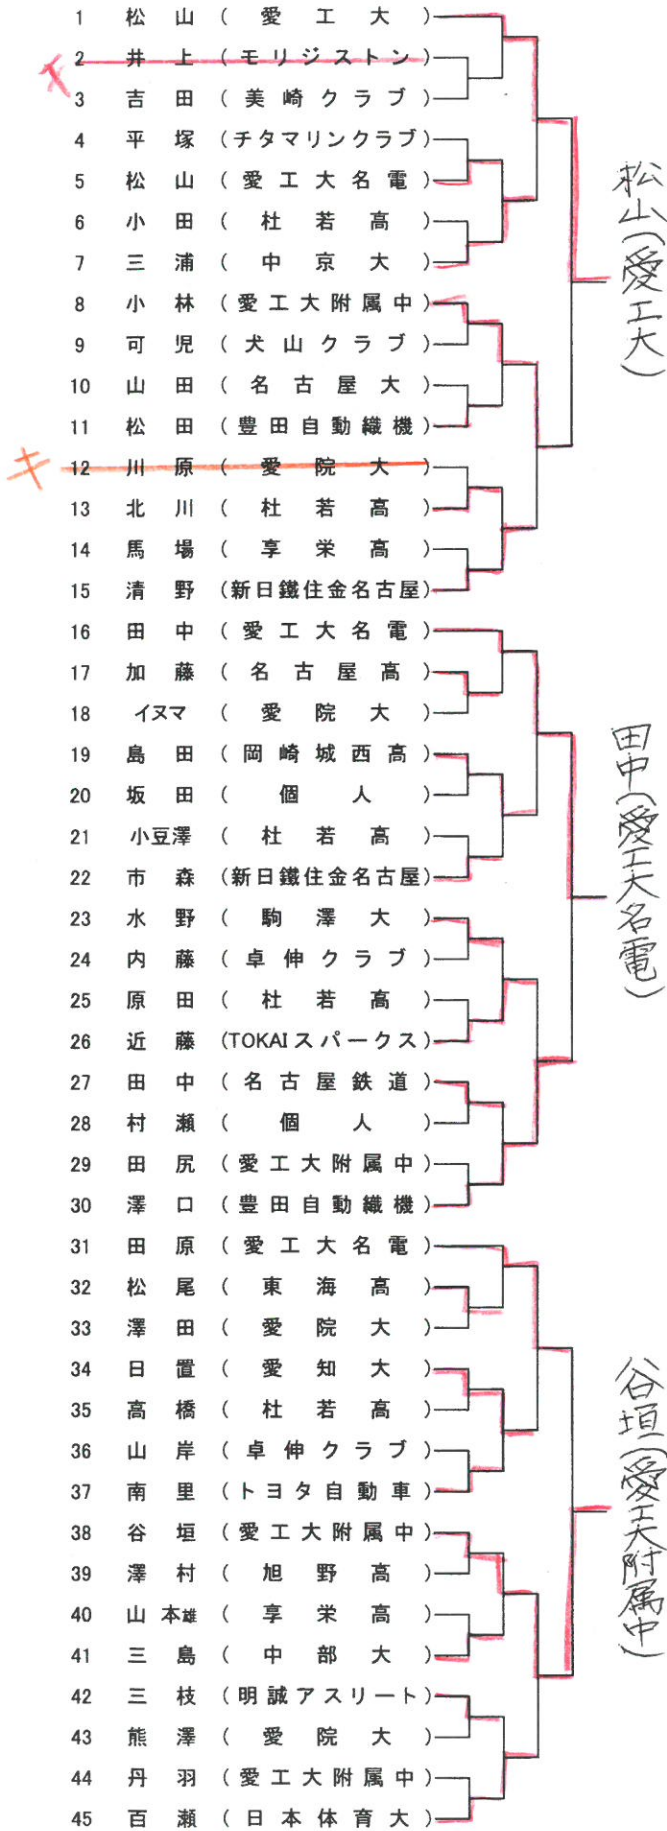

平成29年度全日本卓球選手権 愛知県予選(一般の部)

平成29年10月7日(土)8日(日) 守山スポーツセンター

※順不同

男子シングルス	女子シングルス
<p>■全日本ランク 吉村(愛工大)、木造(愛工大名電)</p> <p>■ジュニアランク 宮本、高見(愛工大名電)</p> <p>■県予選通過者 松山(愛工大)、田中(愛工大名電) 谷垣(愛工大附属中)、橋本(愛工大名電) 中村(愛工大名電)、篠塚(愛工大附属中) 堀(愛工大)、仲田(豊田自動織機) 曾根(愛工大附属中)、上江洲(愛工大)</p>	<p>■インターハイランク 秋山(愛み大瑞穂高)</p> <p>■県予選通過者 平野(豊田自動織機)、田中(早稲田大) 中畑(愛工大)、佐藤(豊田自動織機) 野村(愛み大瑞穂高)、森(豊田自動織機) 船本(愛工大)、金子(早稲田大) 浅井(桜丘高)、大島(愛み大瑞穂高)</p>
男子ダブルス	女子ダブルス
<p>■前年度ランク 吉村・藤村(愛工大・日鉄住金物流) 松山・木造(愛工大・愛工大名電) 上江洲・松下(愛工大)</p> <p>■インターハイランク 宮本・田原(愛工大名電)</p> <p>■県予選通過者 高見・田中(愛工大名電)、和田・神(愛工大) 加賀美・高須(愛工大名電高) 横谷・篠塚(愛工大附属中) 橋本・加山(愛工大名電)</p>	<p>■全日本学生ランク 楠川・石田(愛工大)</p> <p>■日本リーグ推薦 森・平野(豊田自動織機)</p> <p>■県予選通過者 中畑・船本(愛工大)、浅井・原田(桜丘高) 山田・菅沼(中京大)、野村・大島(愛み大瑞穂高) 北川・佐藤(豊田自動織機)</p>
混合ダブルス	
<p>■前年度ランク 田中・田中(愛工大名電・早稲田大)</p> <p>■県予選通過者 二木・後藤(駒澤大・中央大) 吉村・平野(愛工大・豊田自動織機) 澤口・北川(豊田自動織機) 堀・石田(愛工大)、和田・船本(愛工大)</p>	

男子シングルス (10名)

R 吉村(愛工大) 木造(愛工大名電)
JR 宮本、高見(愛工大名電)

NO. 1

NO. 2

女子シングルス (10名)

IHR 秋山 (愛み大瑞穂高)

男子ダブルス (5組)

場所 守山スポーツセンター