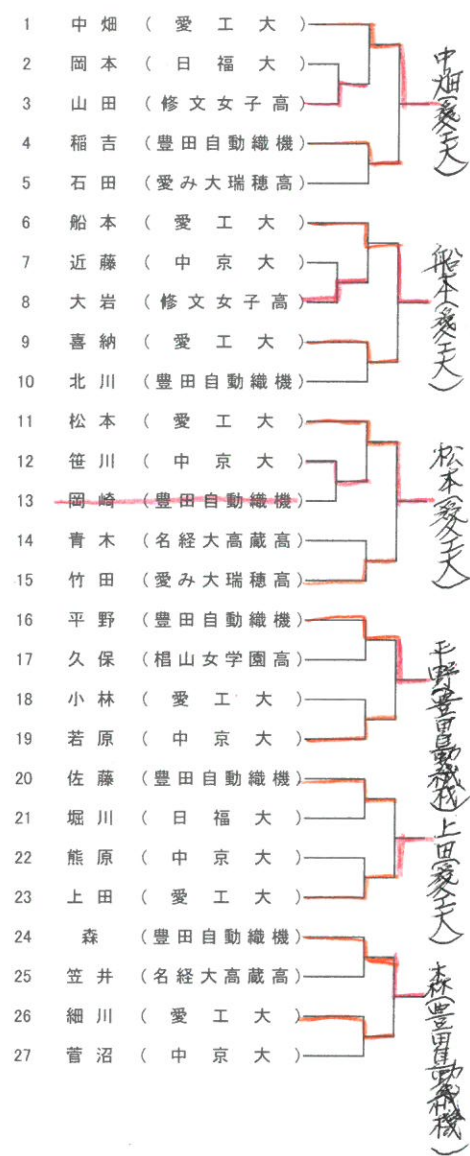

第57回大阪国際招待卓球選手権大会(全国オープン)愛知県予選会

日時
会場

平成29年12月3日(日)
千種スポーツセンター

※順不同

男子シングルス	女子シングルス
<p>■前年度ランク 松下(愛工大)</p> <p>■インターハイランク 田中(愛工大名電)</p> <p>■推薦 上江洲、和田、神(愛工大)</p> <p>■県予選通過者 北口(トヨタ自動車)、千坂(トヨタ自動車) 沢田(トヨタ自動車)、野崎(杜若高) 五十嵐(トヨタ自動車)、仲田(豊田自動織機)</p>	<p>■インターハイランク 秋山(愛み大瑞穂高)</p> <p>■推薦 石田(愛工大)</p> <p>■県予選通過者 中畑(愛工大)、船本(愛工大) 松本(愛工大)、平野(豊田自動織機) 上田(愛工大)、森(豊田自動織機)</p>
男子ダブルス	女子ダブルス
<p>■インターハイランク 田中・加山(愛工大名電)</p> <p>■推薦 上江洲・松下、和田・神(愛工大)</p> <p>■県予選通過者 酒井・北口(トヨタ自動車) 中村・横谷(愛工大名電・附中) 橋本・田原(愛工大名電)</p>	<p>■推薦 石田・上田(愛工大)</p> <p>■県予選通過者 森・平野(豊田自動織機) 中畑・船本(愛工大) 野村・大島(愛み大瑞穂高)</p>
ジュニア男子	ジュニア女子
<p>■インターハイランク 加山(愛工大名電)</p> <p>■全中ランク 横谷、谷垣(愛工大附属中)</p> <p>■全中16 小林、大島(愛工大附属中)</p> <p>■カデットランク 白山(愛工大附属中)</p> <p>■県予選通過者 橋本(愛工大名電)、田原(愛工大名電) 堀川(愛工大名電)、中村(愛工大名電) 高須(愛工大名電)、堀(愛工大名電)</p>	<p>■インターハイランク 野村(愛み大瑞穂高)</p> <p>■全中16 畑中(ピンポン館)</p> <p>■県予選通過者 大島(愛み大瑞穂高)、浅井(桜丘高) 板花(愛み大瑞穂高)、中園(桜丘高) 太田(名経大高蔵高)、中田(愛み大瑞穂高)</p>

男子ダブルス 3組

IHR 田中・加山(愛工大名電)

推薦 上江洲・松下、和田・神(愛工大)

女子ダブルス 3組 推薦 石田・上田 (愛工大)

女子シングルス 6名 1HR 秋山 (愛み大瑞穂高) 推薦 石田 (愛工大)

男子シングルス 6名 R 松下(愛工大)
 IHR 田中(愛工大名電)
 推薦 上江洲、和田、神(愛工大)

ジュニア男子 6名 IHR 加山(愛工大名電) 全中R 横谷、谷垣(愛工大附属中) 全中16 小林、大島(愛工大附属中) CR 白山(愛工大附属中)

NO.2

ジュニア女子 6名

IHR 野村 (愛み大瑞穂高)

全中16 畑中 (ピンポン館)