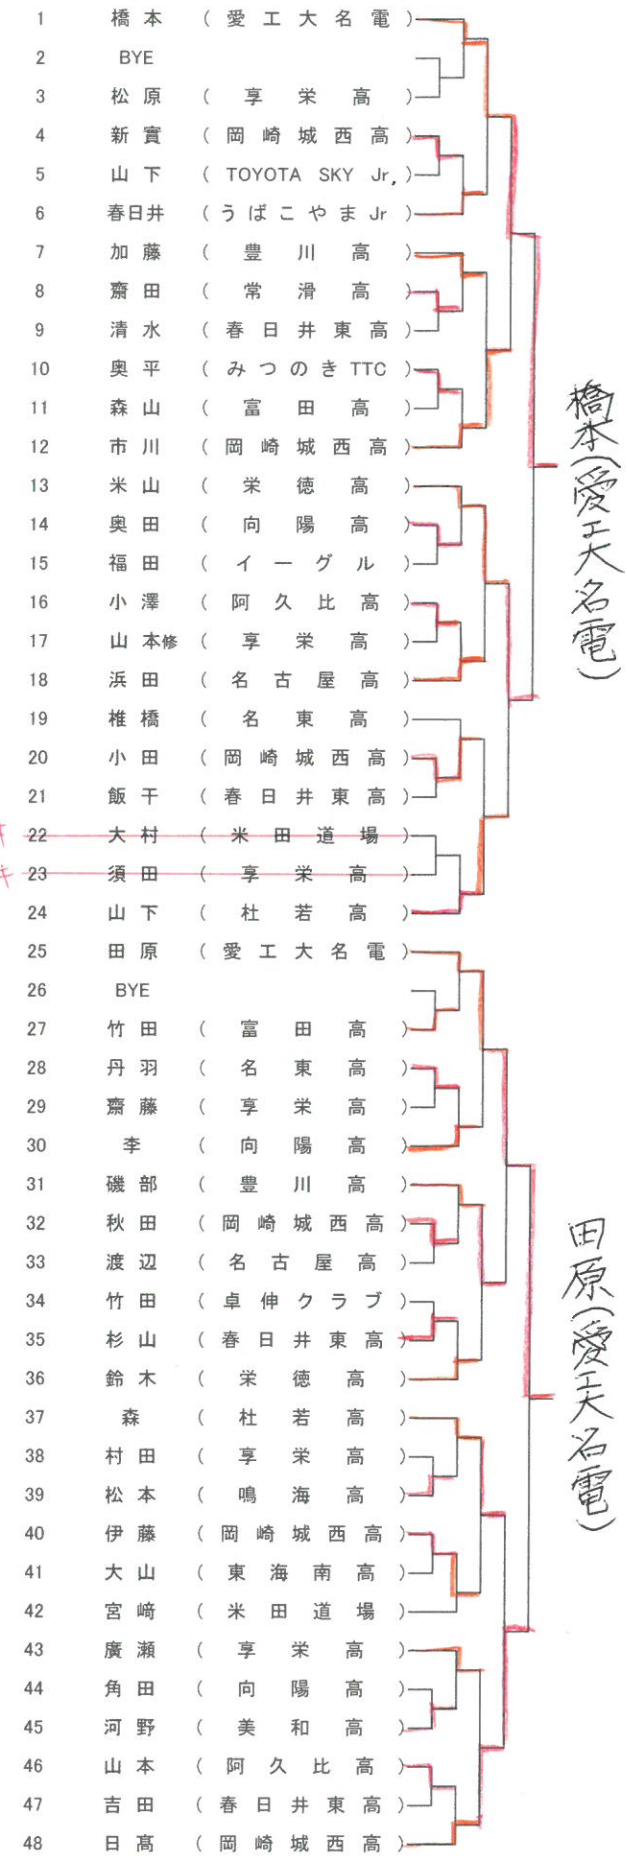

第57回大阪国際招待卓球選手権大会(全国オープン)愛知県予選会

日時
会場

平成29年12月3日(日)
千種スポーツセンター

※順不同

男子シングルス	女子シングルス
<p>■前年度ランク 松下(愛工大)</p> <p>■インターハイランク 田中(愛工大名電)</p> <p>■推薦 上江洲、和田、神(愛工大)</p> <p>■県予選通過者 北口(トヨタ自動車)、千坂(トヨタ自動車) 沢田(トヨタ自動車)、野崎(杜若高) 五十嵐(トヨタ自動車)、仲田(豊田自動織機)</p>	<p>■インターハイランク 秋山(愛み大瑞穂高)</p> <p>■推薦 石田(愛工大)</p> <p>■県予選通過者 中畑(愛工大)、船本(愛工大) 松本(愛工大)、平野(豊田自動織機) 上田(愛工大)、森(豊田自動織機)</p>
男子ダブルス	女子ダブルス
<p>■インターハイランク 田中・加山(愛工大名電)</p> <p>■推薦 上江洲・松下、和田・神(愛工大)</p> <p>■県予選通過者 酒井・北口(トヨタ自動車) 中村・横谷(愛工大名電・附中) 橋本・田原(愛工大名電)</p>	<p>■推薦 石田・上田(愛工大)</p> <p>■県予選通過者 森・平野(豊田自動織機) 中畑・船本(愛工大) 野村・大島(愛み大瑞穂高)</p>
ジュニア男子	ジュニア女子
<p>■インターハイランク 加山(愛工大名電)</p> <p>■全中ランク 横谷、谷垣(愛工大附属中)</p> <p>■全中16 小林、大島(愛工大附属中)</p> <p>■カデットランク 白山(愛工大附属中)</p> <p>■県予選通過者 橋本(愛工大名電)、田原(愛工大名電) 堀川(愛工大名電)、中村(愛工大名電) 高須(愛工大名電)、堀(愛工大名電)</p>	<p>■インターハイランク 野村(愛み大瑞穂高)</p> <p>■全中16 畑中(ピンポン館)</p> <p>■県予選通過者 大島(愛み大瑞穂高)、浅井(桜丘高) 板花(愛み大瑞穂高)、中園(桜丘高) 太田(名経大高蔵高)、中田(愛み大瑞穂高)</p>

男子ダブルス 3組

IHR 田中・加山(愛工大名電)

推薦 上江洲・松下、和田・神(愛工大)

女子ダブルス 3組 推薦 石田・上田 (愛工大)

女子シングルス 6名 1HR 秋山 (愛み大瑞穂高) 推薦 石田 (愛工大)

男子シングルス 6名 R 松下(愛工大)
 IHR 田中(愛工大名電)
 推薦 上江洲、和田、神(愛工大)

ジュニア男子 6名 IHR 加山(愛工大名電) 全中R 横谷、谷垣(愛工大附属中) 全中16 小林、大島(愛工大附属中) CR 白山(愛工大附属中)

NO.2

ジュニア女子 6名

IHR 野村 (愛み大瑞穂高)

全中16 畑中 (ピンポン館)