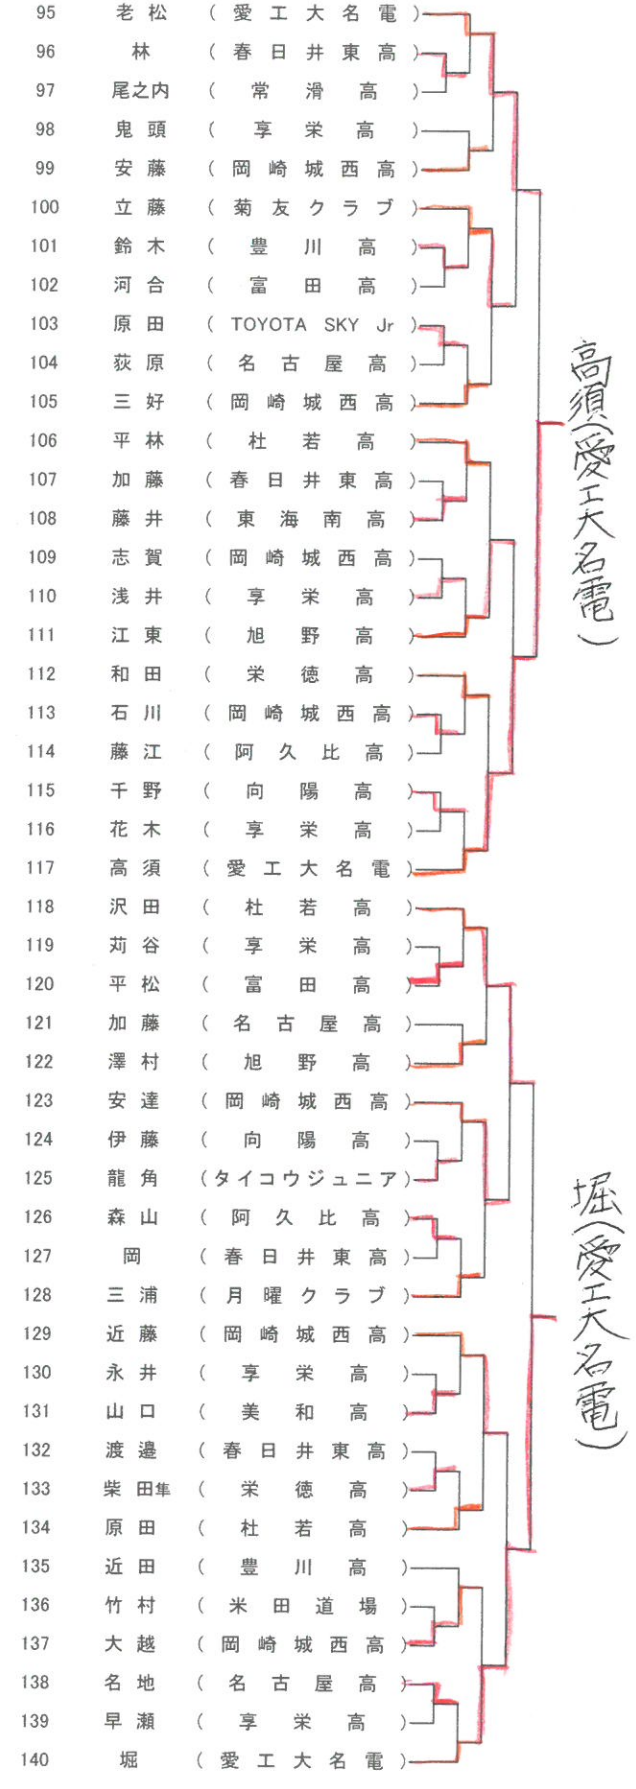

第57回大阪国際招待卓球選手権大会(全国オープン)愛知県予選会

日時
会場

平成29年12月3日(日)
千種スポーツセンター

※順不同

男子シングルス	女子シングルス
<p>■前年度ランク 松下(愛工大)</p> <p>■インターハイランク 田中(愛工大名電)</p> <p>■推薦 上江洲、和田、神(愛工大)</p> <p>■県予選通過者 北口(トヨタ自動車)、千坂(トヨタ自動車) 沢田(トヨタ自動車)、野崎(杜若高) 五十嵐(トヨタ自動車)、仲田(豊田自動織機)</p>	<p>■インターハイランク 秋山(愛み大瑞穂高)</p> <p>■推薦 石田(愛工大)</p> <p>■県予選通過者 中畑(愛工大)、船本(愛工大) 松本(愛工大)、平野(豊田自動織機) 上田(愛工大)、森(豊田自動織機)</p>
男子ダブルス	女子ダブルス
<p>■インターハイランク 田中・加山(愛工大名電)</p> <p>■推薦 上江洲・松下、和田・神(愛工大)</p> <p>■県予選通過者 酒井・北口(トヨタ自動車) 中村・横谷(愛工大名電・附中) 橋本・田原(愛工大名電)</p>	<p>■推薦 石田・上田(愛工大)</p> <p>■県予選通過者 森・平野(豊田自動織機) 中畑・船本(愛工大) 野村・大島(愛み大瑞穂高)</p>
ジュニア男子	ジュニア女子
<p>■インターハイランク 加山(愛工大名電)</p> <p>■全中ランク 横谷、谷垣(愛工大附属中)</p> <p>■全中16 小林、大島(愛工大附属中)</p> <p>■カデットランク 白山(愛工大附属中)</p> <p>■県予選通過者 橋本(愛工大名電)、田原(愛工大名電) 堀川(愛工大名電)、中村(愛工大名電) 高須(愛工大名電)、堀(愛工大名電)</p>	<p>■インターハイランク 野村(愛み大瑞穂高)</p> <p>■全中16 畑中(ピンポン館)</p> <p>■県予選通過者 大島(愛み大瑞穂高)、浅井(桜丘高) 板花(愛み大瑞穂高)、中園(桜丘高) 太田(名経大高蔵高)、中田(愛み大瑞穂高)</p>

男子ダブルス 3組

IHR 田中・加山(愛工大名電)

推薦 上江洲・松下、和田・神(愛工大)

女子ダブルス 3組 推薦 石田・上田 (愛工大)

女子シングルス 6名 1HR 秋山 (愛み大瑞穂高) 推薦 石田 (愛工大)

男子シングルス 6名 R 松下(愛工大)
 IHR 田中(愛工大名電)
 推薦 上江洲、和田、神(愛工大)

ジュニア男子 6名 IHR 加山(愛工大名電) 全中R 横谷、谷垣(愛工大附属中) 全中16 小林、大島(愛工大附属中) CR 白山(愛工大附属中)

NO.2

ジュニア女子 6名

IHR 野村 (愛み大瑞穂高)

全中16 畑中 (ピンポン館)