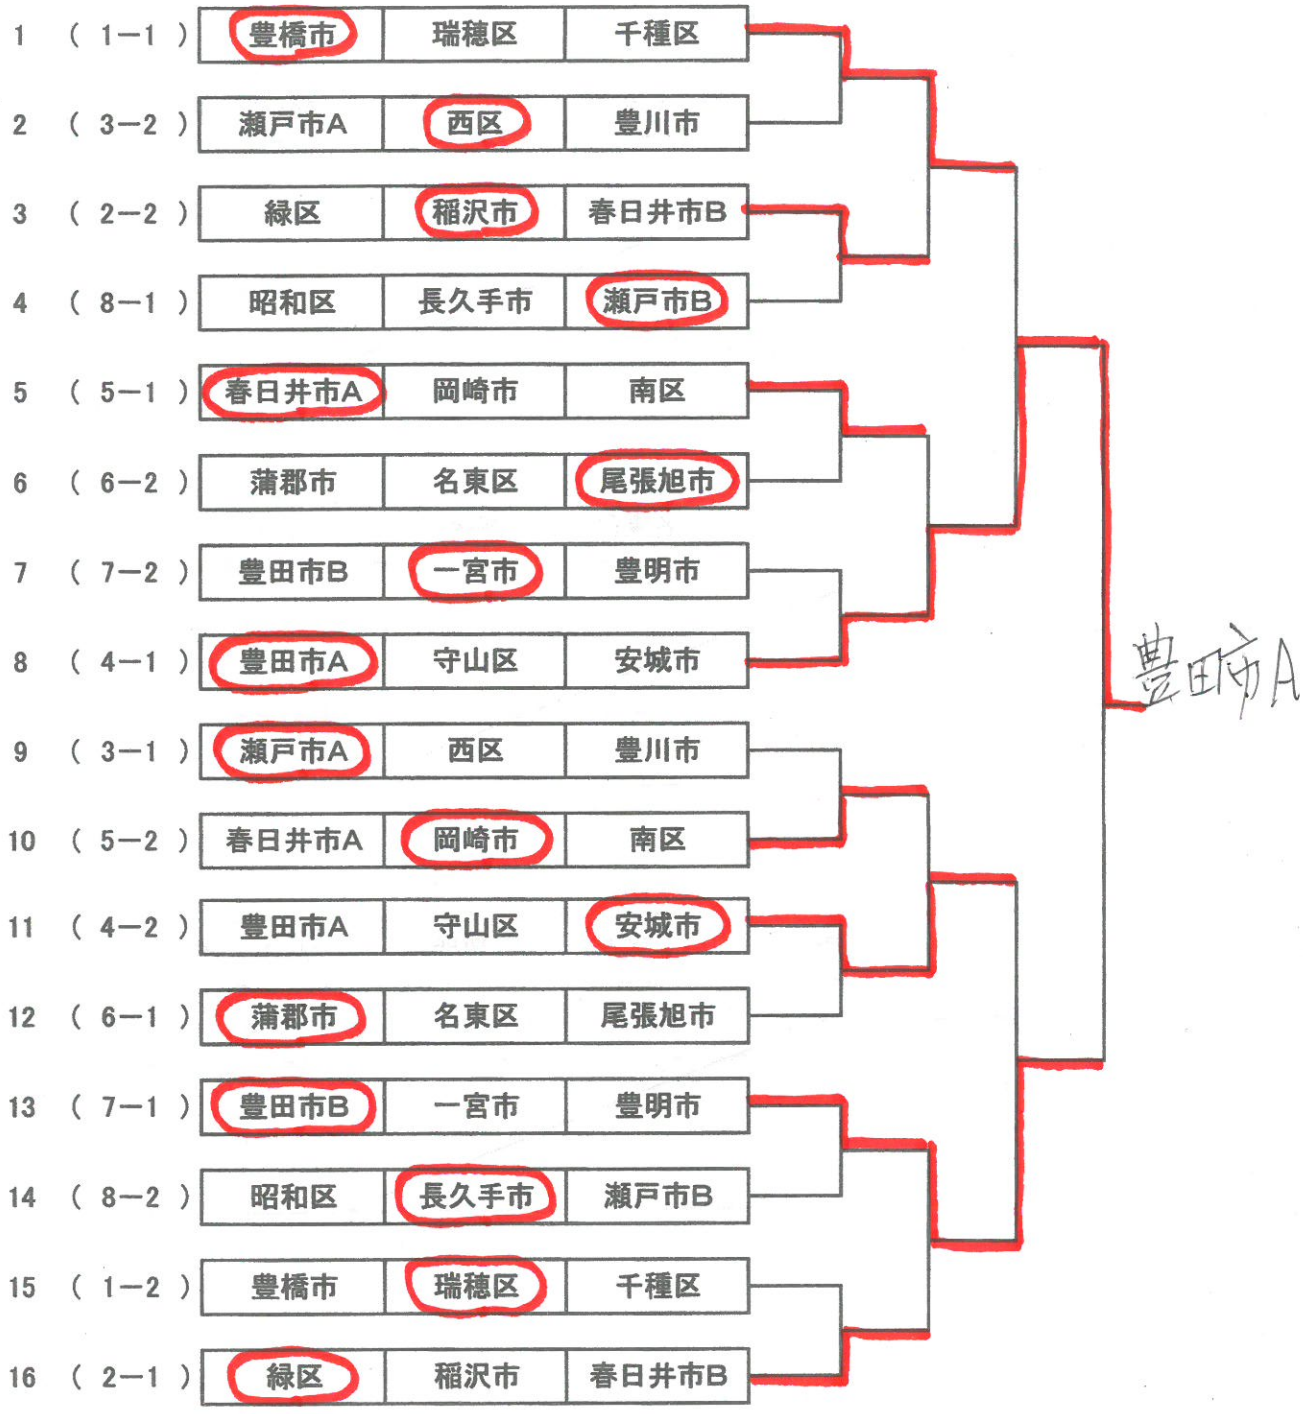

13 ~ 15コート

	5	春日井市A	岡崎市	南区	M・P	勝率	順位
1	春日井市A		3 - 2	3 - 2		/	1
2	岡崎市	2 - 3		3 - 2		/	2
3	南区	2 - 3	2 - 3			/	3

16 ~ 18コート

	6	蒲郡市	名東区	尾張旭市	M・P	勝率	順位
1	蒲郡市		5 - 0	5 - 0		/	1
2	名東区	0 - 5		1 - 4		/	3
3	尾張旭市	0 - 5	4 - 1			/	2

19 ~ 21コート

	7	豊田市B	一宮市	豊明市	M・P	勝率	順位
1	豊田市B		3 - 2	4 - 1		/	1
2	一宮市	2 - 3		4 - 1		/	2
3	豊明市	1 - 4	1 - 4			/	3

21 ~ 24コート

	8	昭和区	長久手市	瀬戸市B	M・P	勝率	順位
1	昭和区		2 - 3	2 - 3		/	3
2	長久手市	3 - 2		2 - 3		/	2
3	瀬戸市B	3 - 2	3 - 2			/	1

グループ上位 1・2位 決勝トーナメント

優勝 : 豊田市 A

準優勝 : 豊田市 B

第3位 : 豊橋市

第3位 : 安城市